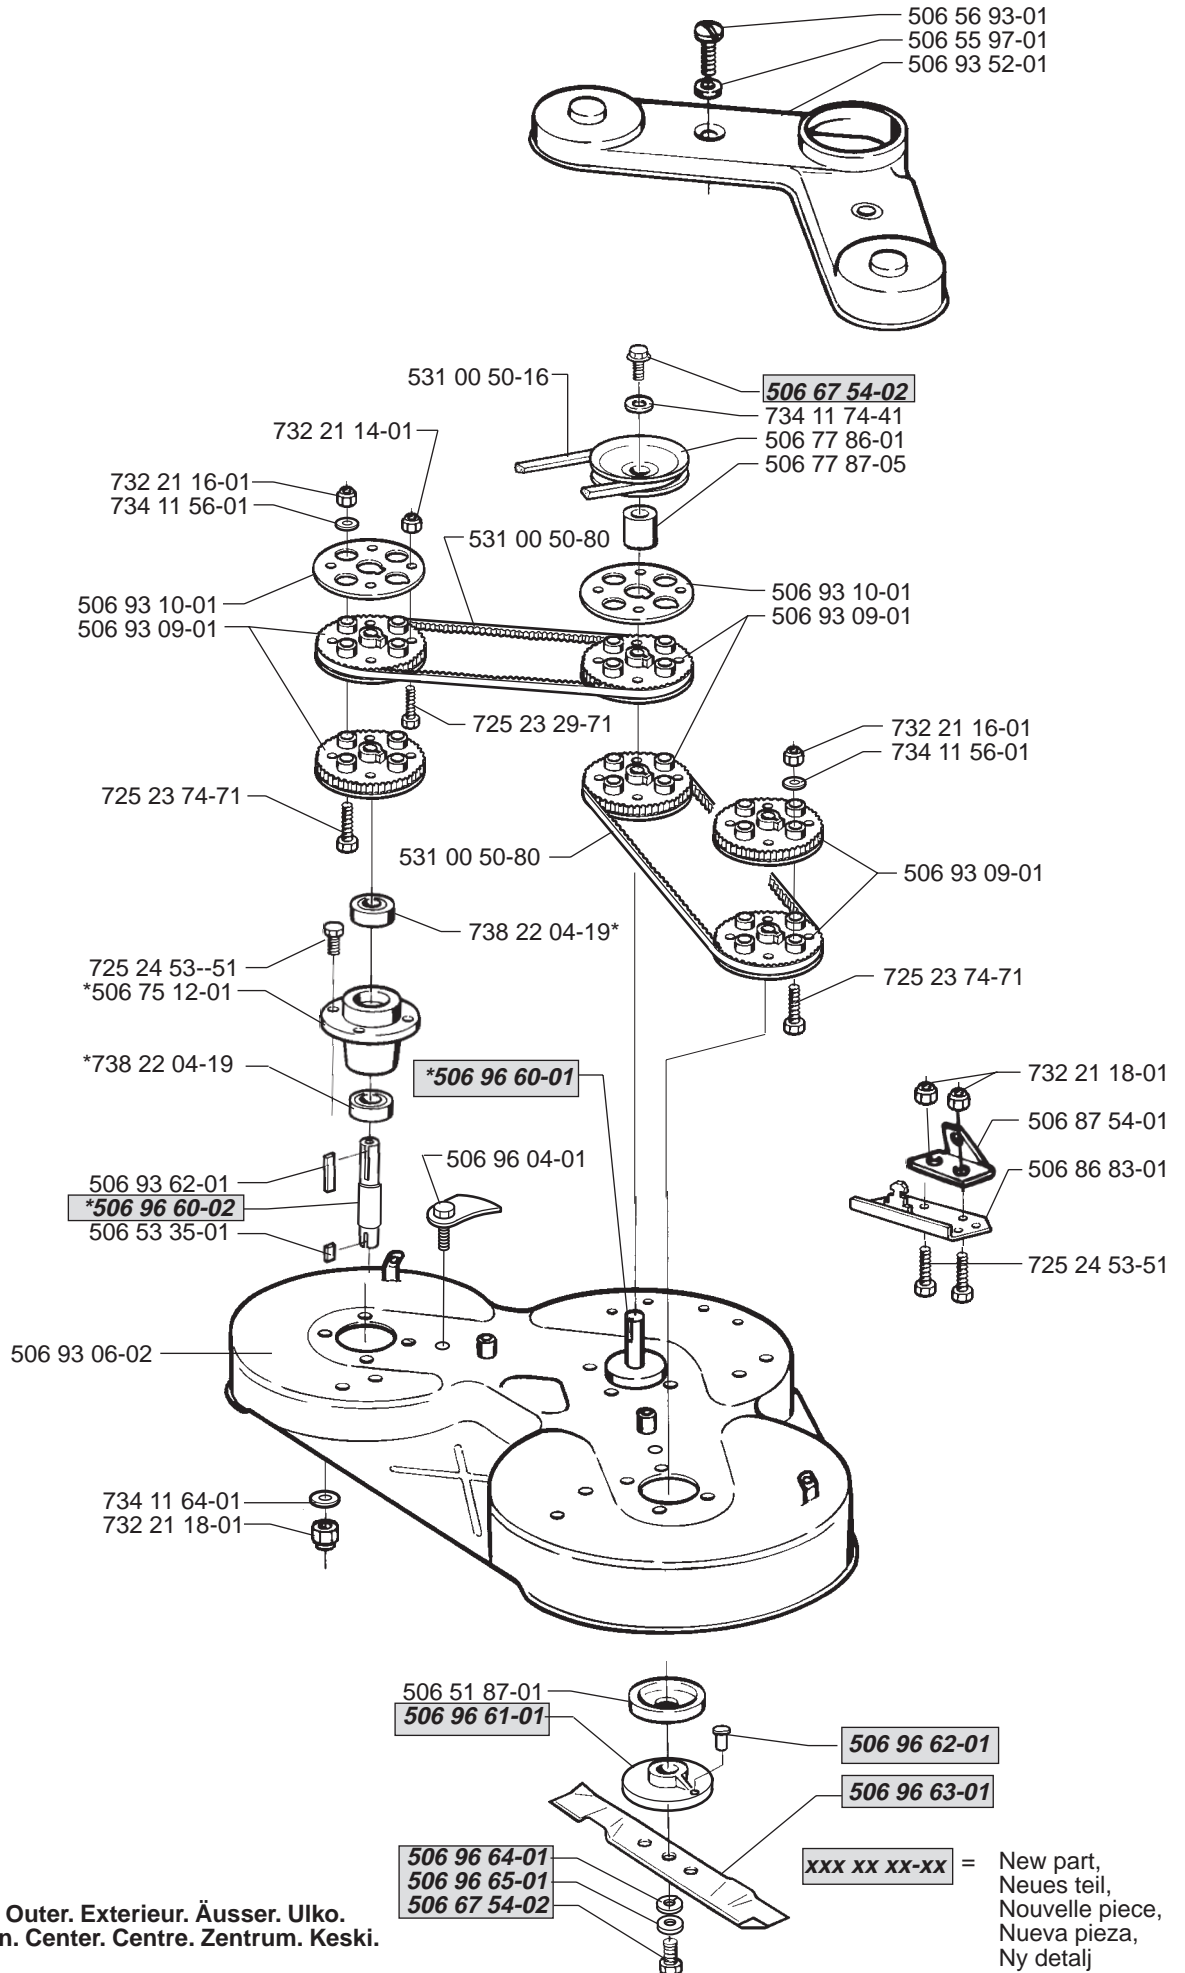

Rider 1200

Rider 1030 BioClip

1.1998

Spare parts

Ersatzteile

Pièces détachées

Reserve onderdelen

Repuestos

Reservdelar

A

B

*compl 506 88 67-01
** compl 506 93 94-01

XXX XX XX-XX = New part,
Neues teil,
Nouvelle piece,
Nueva pieza,
Ny detalj

C**D**

E

xxx xx xx-xx = New part,
Neues teil,
Nouvelle piece,
Nueva pieza,
Ny detalj

G

F

H

xxx xx xx-xx = New part,
 Neues teil,
 Nouvelle piece,
 Nueva pieza,
 Ny detalj

J

*compl 506 75 11-01 Yttre. Outer. Exterieur. Äusser. Ulko.
 *compl 506 75 11-03 Mitten. Centre. Centre. Zentrum. Keski.

**K**

S

*compl 506 75 11-07 (a)
 *compl 506 75 11-06 (b)

R 1030-Bio Clip

(a) = Yttre. Outer. Exterieur. Äusser. Ulko.
 (b) = Mitten. Center. Centre. Zentrum. Keski.

N

*compl 506 93 24-01