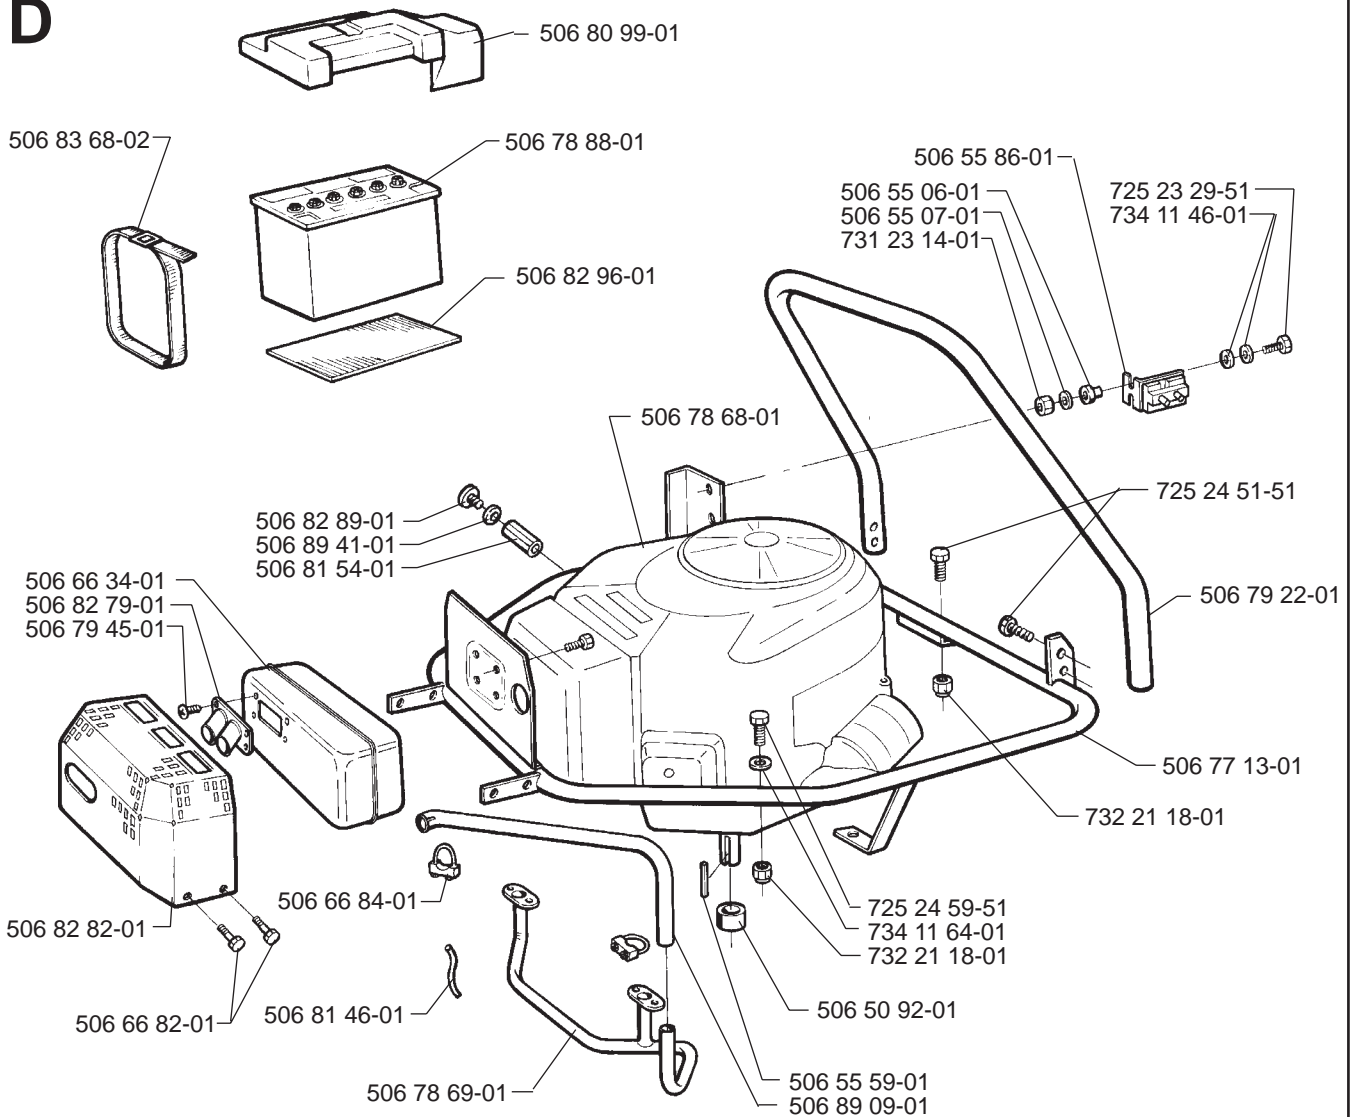

Reservdelar

A

B

*compl 506 88 67-01
** compl 506 93 94-01

XXX XX XX-XX = New part,
Neues teil,
Nouvelle piece,
Nueva pieza,
Ny detalj

C**D**

E

xxx xx xx-xx = New part,
Neues teil,
Nouvelle piece,
Nueva pieza,
Ny detalj

**K**

S

*compl 506 75 11-07 (a)
 *compl 506 75 11-06 (b)

R 1030-Bio Clip

(a) = Yttre. Outer. Exterieur. Äusser. Ulko.
 (b) = Mitten. Center. Centre. Zentrum. Keski.

N

*compl 506 93 24-01