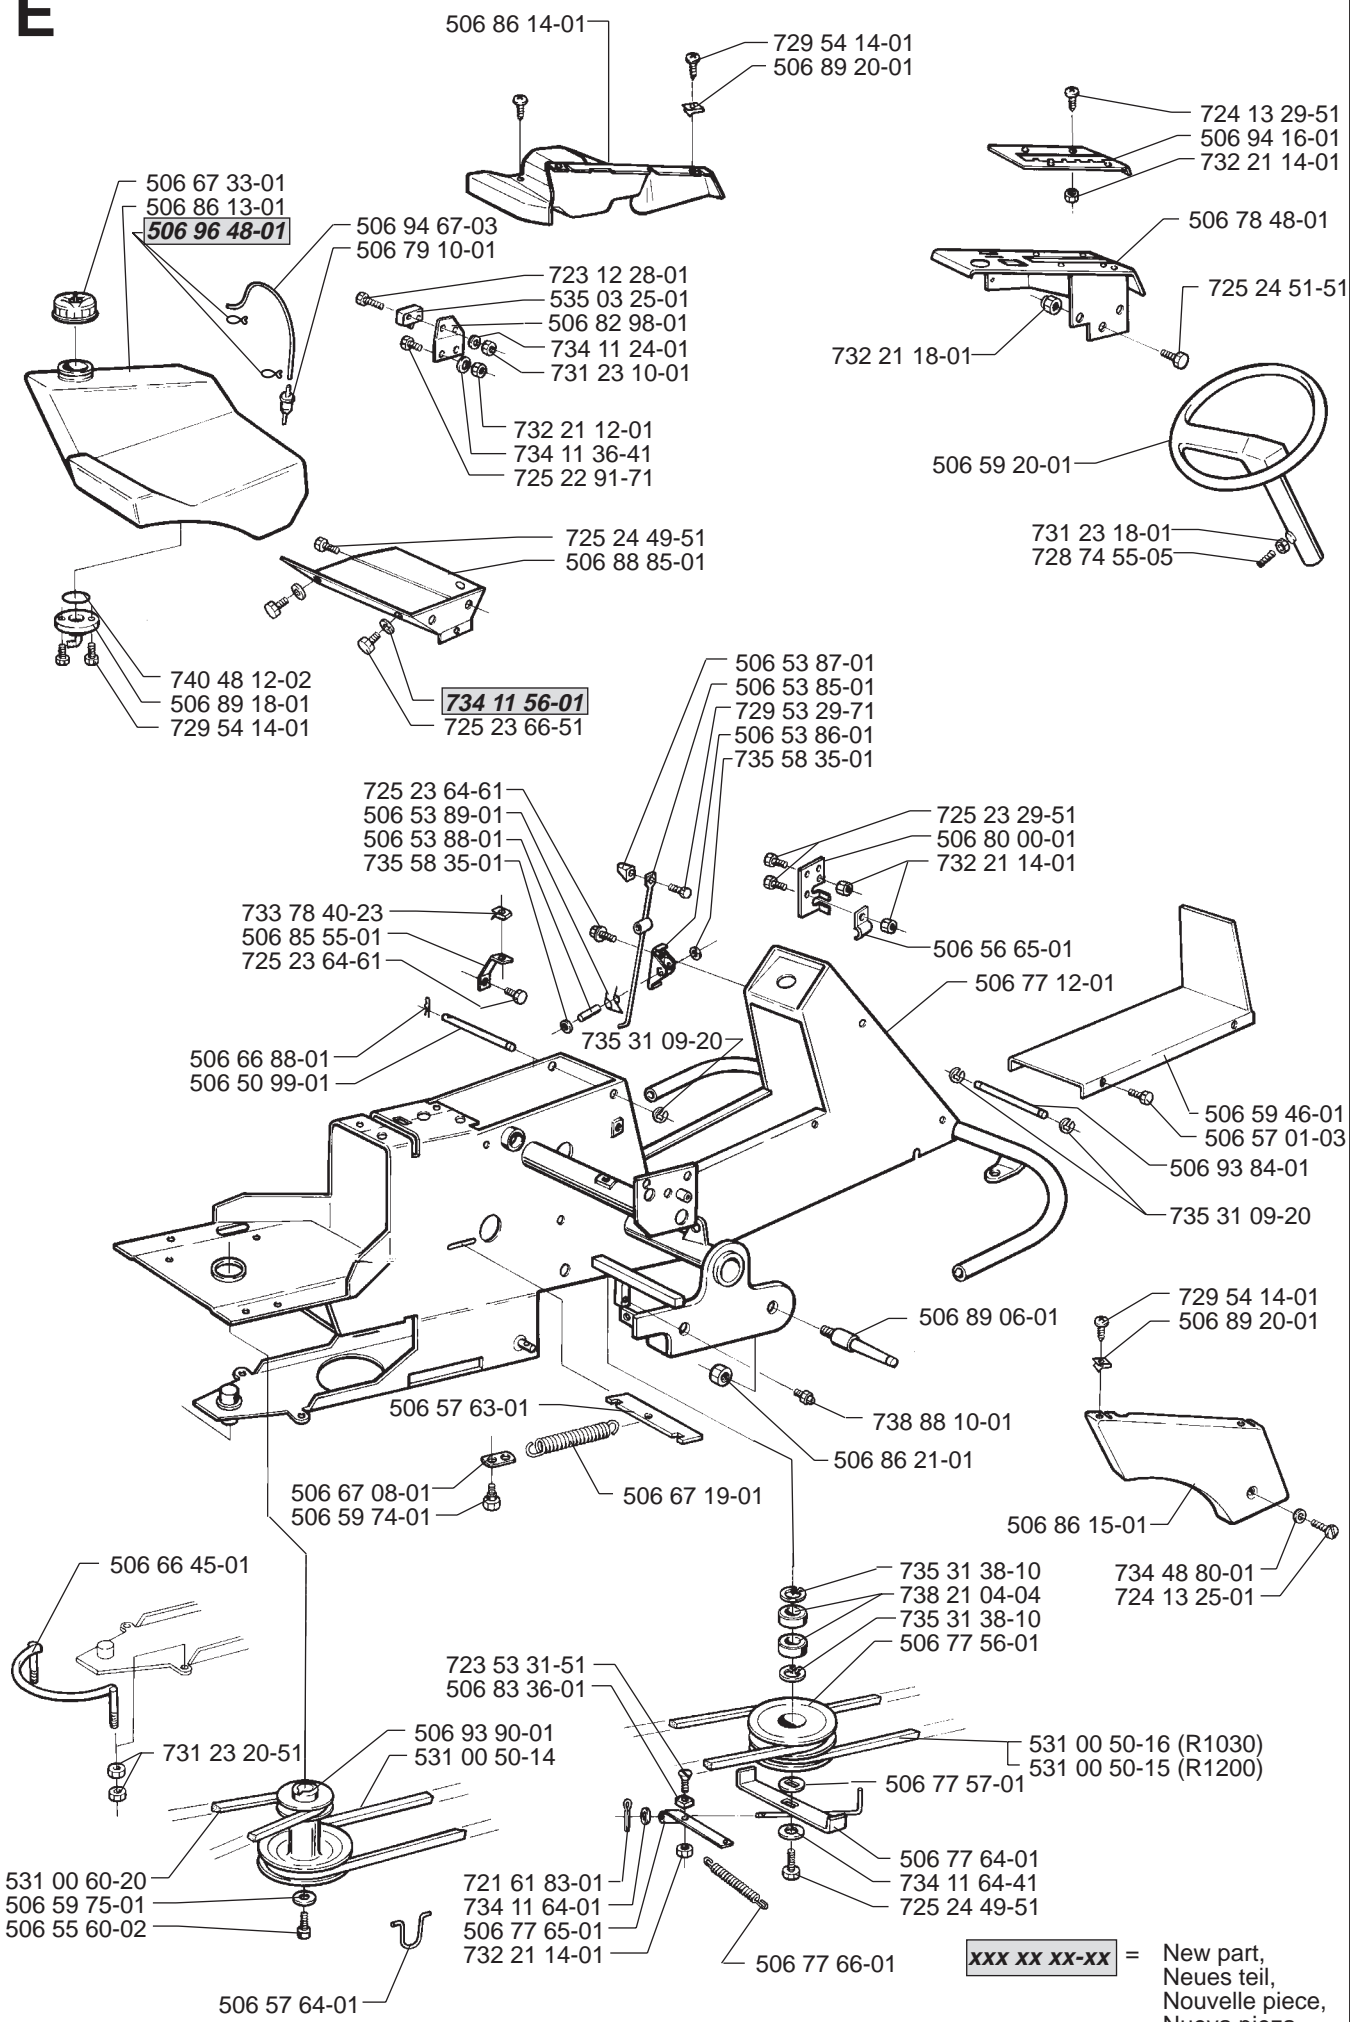

Rider 1200

Rider 1030 BioClip

1.1998

Spare parts

Ersatzteile

Pièces détachées

Reserve onderdelen

Repuestos

Reservdelar

A

B

*compl 506 88 67-01
** compl 506 93 94-01

XXX XX XX-XX = New part,
Neues teil,
Nouvelle piece,
Nueva pieza,
Ny detalj

C**D**

E

xxx xx xx-xx = New part,
Neues teil,
Nouvelle piece,
Nueva pieza,
Ny detalj

**K**

S

*compl 506 75 11-07 (a)
 *compl 506 75 11-06 (b)

R 1030-Bio Clip

(a) = Yttre. Outer. Exterieur. Äusser. Ulko.
 (b) = Mitten. Center. Centre. Zentrum. Keski.

N

*compl 506 93 24-01