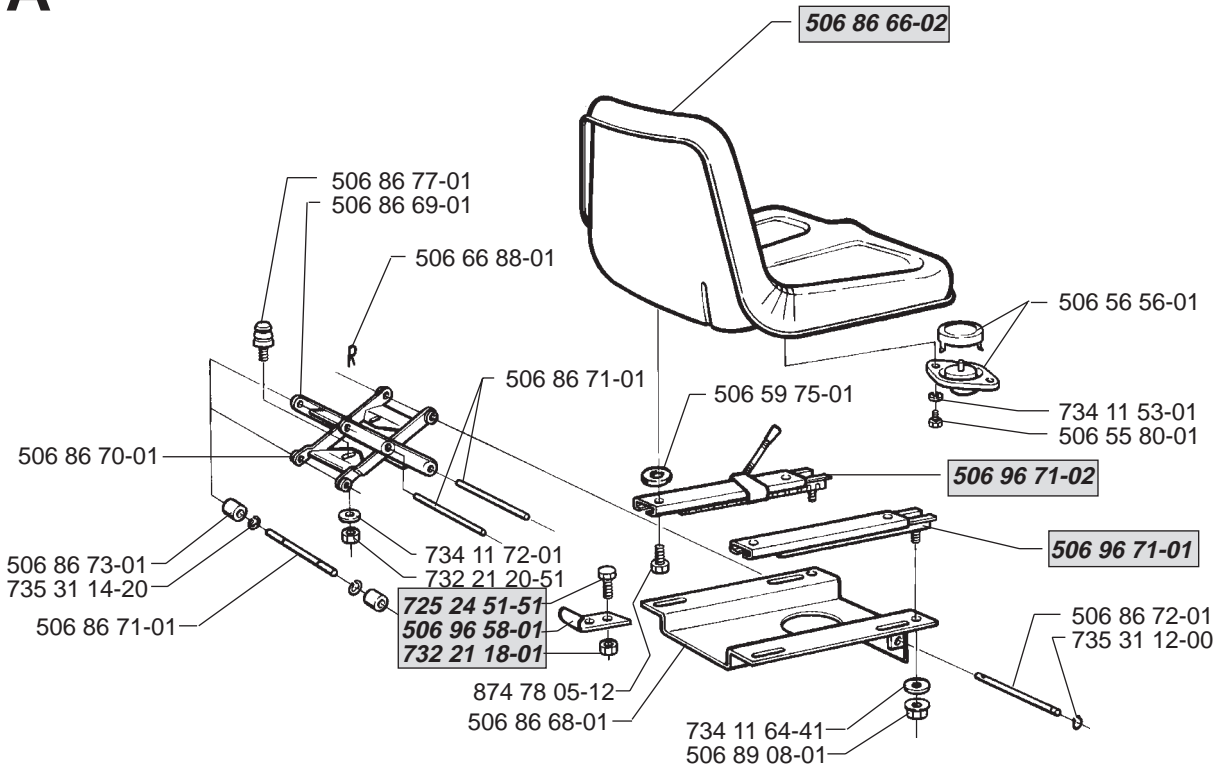

Rider 1200

Rider 1030 BioClip

1.1998

Spare parts

Ersatzteile

Pièces détachées

Reserve onderdelen

Repuestos

Reservdelar

A

B

*compl 506 88 67-01
** compl 506 93 94-01

XXX XX XX-XX = New part,
Neues teil,
Nouvelle piece,
Nueva pieza,
Ny detalj

C**D**

E

xxx xx xx-xx = New part,
Neues teil,
Nouvelle piece,
Nueva pieza,
Ny detalj

**K**

S

*compl 506 75 11-07 (a)
 *compl 506 75 11-06 (b)

R 1030-Bio Clip

(a) = Yttre. Outer. Exterieur. Äusser. Ulko.
 (b) = Mitten. Center. Centre. Zentrum. Keski.

N

*compl 506 93 24-01