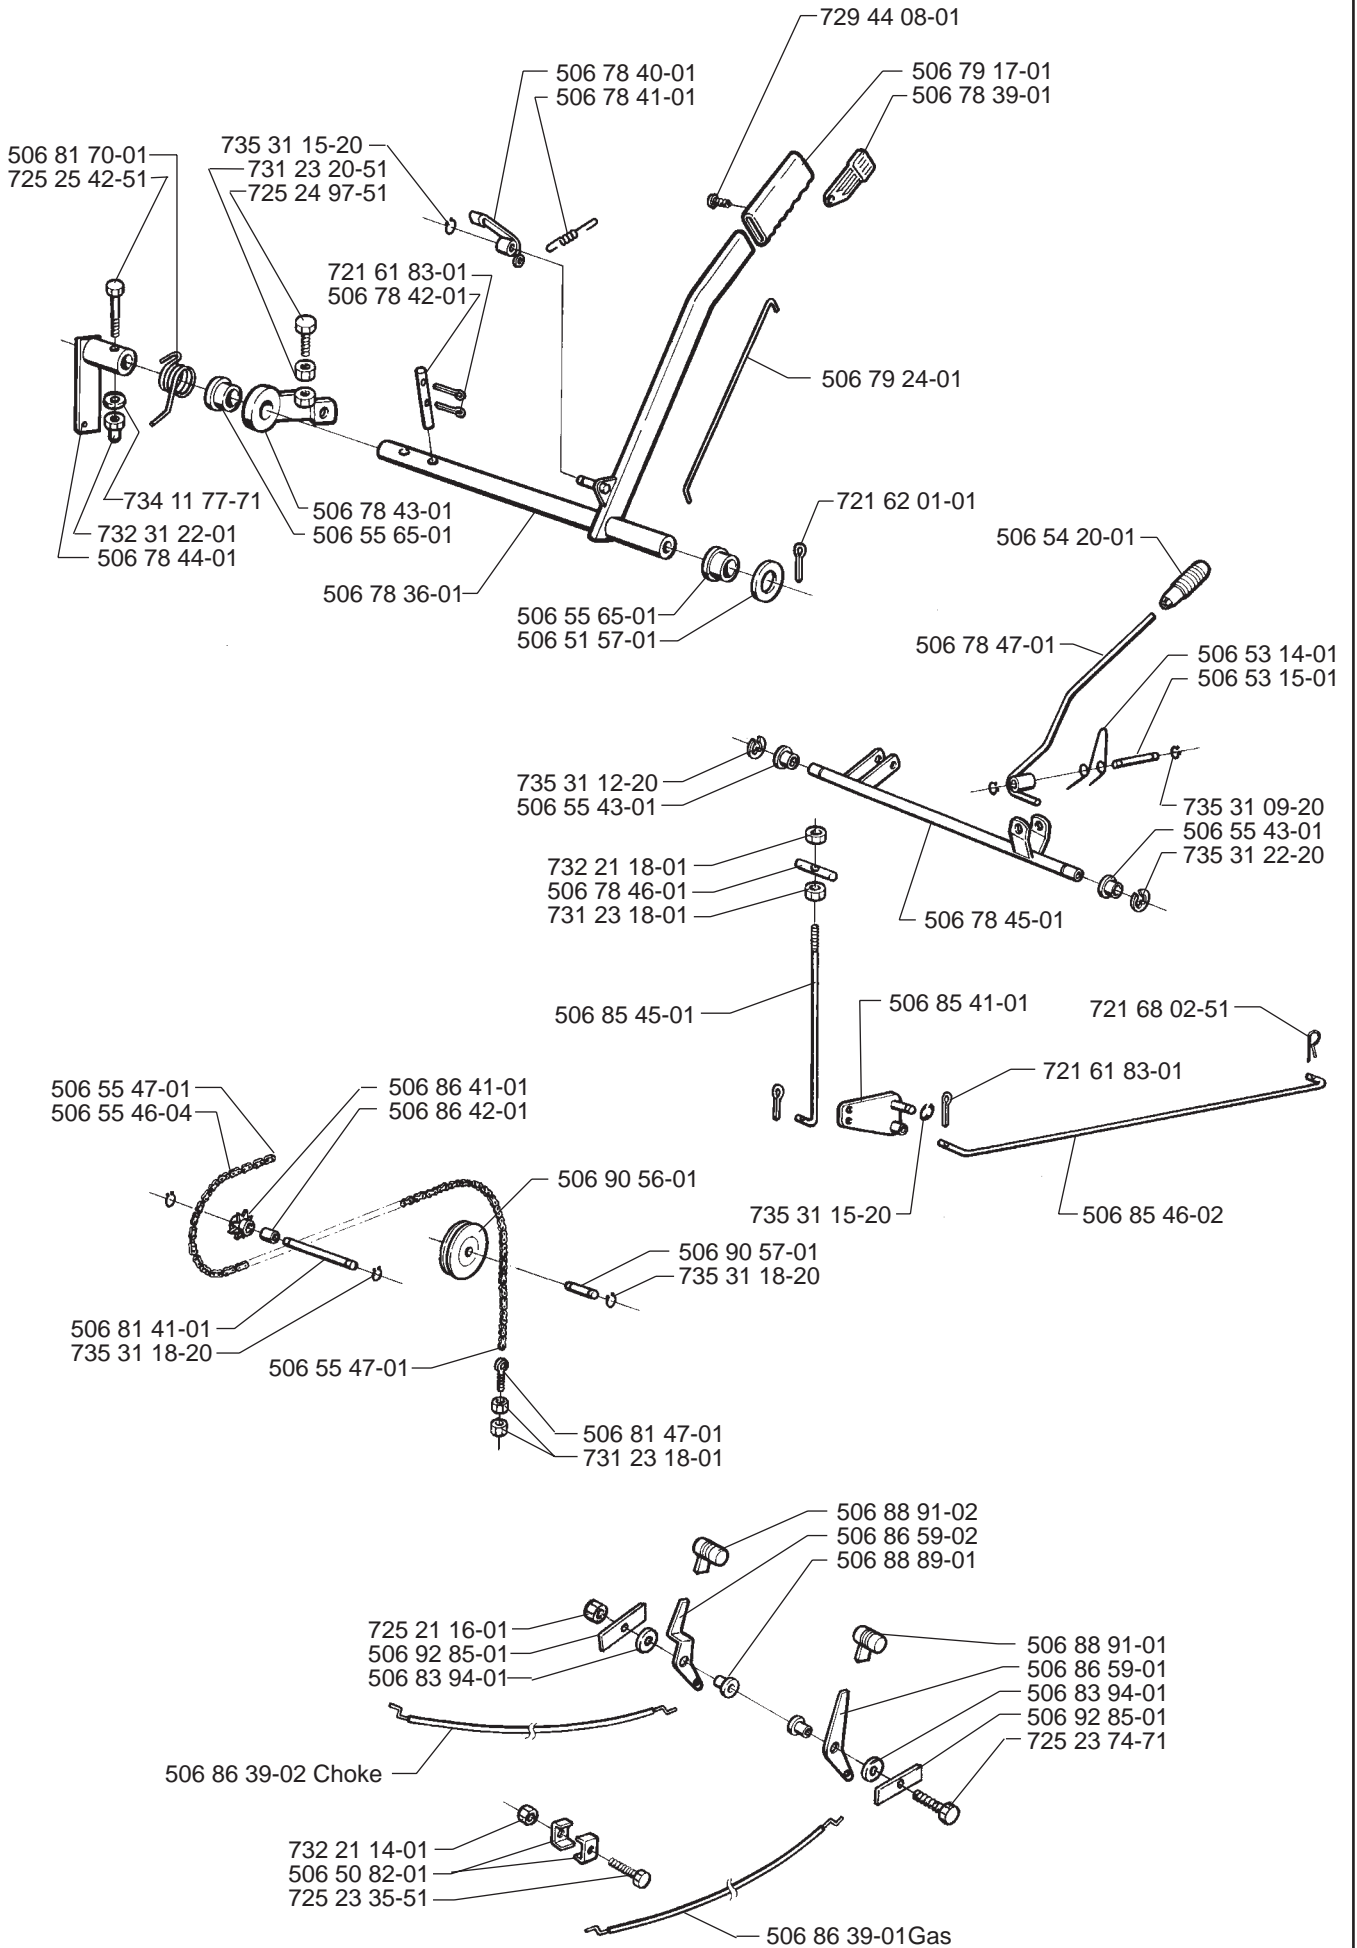

Rider 1200

Rider 1030 BioClip

1.1998

Spare parts

Ersatzteile

Pièces détachées

Reserve onderdelen

Repuestos

Reservdelar

A

B

*compl 506 88 67-01
** compl 506 93 94-01

XXX XX XX-XX = New part,
Neues teil,
Nouvelle piece,
Nueva pieza,
Ny detalj

C**D**

E

xxx xx xx-xx = New part,
Neues teil,
Nouvelle piece,
Nueva pieza,
Ny detalj

**K**

S

*compl 506 75 11-07 (a)
 *compl 506 75 11-06 (b)

R 1030-Bio Clip

(a) = Yttre. Outer. Exterieur. Äusser. Ulko.
 (b) = Mitten. Center. Centre. Zentrum. Keski.

N

*compl 506 93 24-01