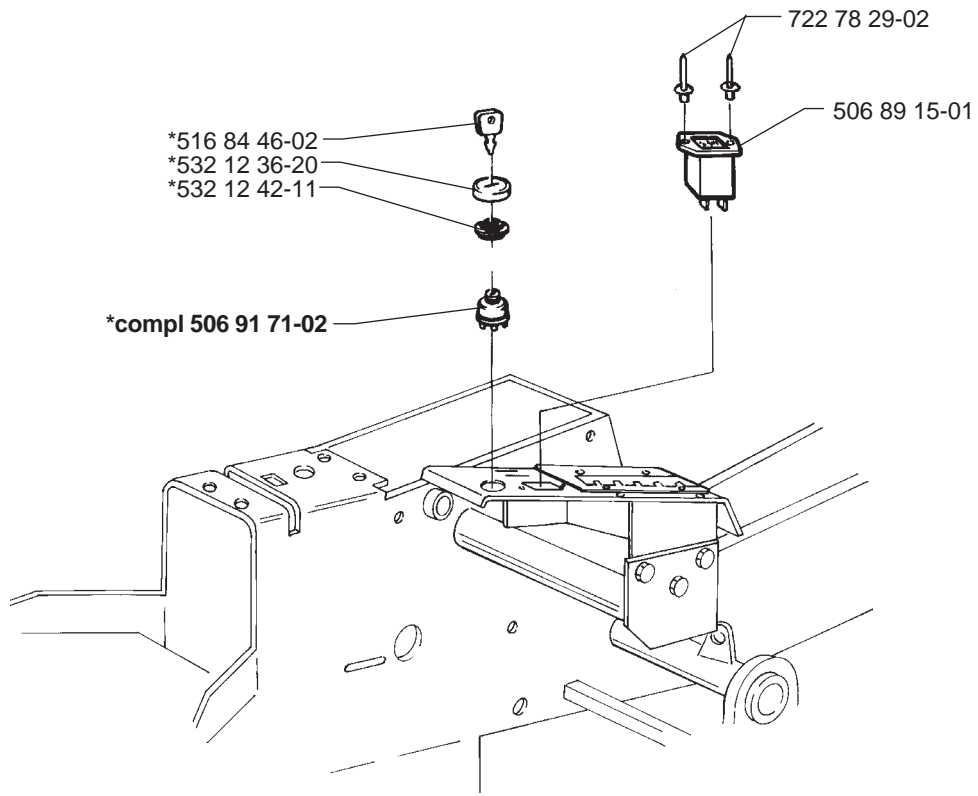

Reservdelar

A

B

*compl 506 88 67-01
** compl 506 93 94-01

XXX XX XX-XX = New part,
Neues teil,
Nouvelle piece,
Nueva pieza,
Ny detalj

C**D**

E

xxx xx xx-xx = New part,
Neues teil,
Nouvelle piece,
Nueva pieza,
Ny detalj

**K**

S

*compl 506 75 11-07 (a)
 *compl 506 75 11-06 (b)

R 1030-Bio Clip

(a) = Yttre. Outer. Exterieur. Äusser. Ulko.
 (b) = Mitten. Center. Centre. Zentrum. Keski.

N

*compl 506 93 24-01