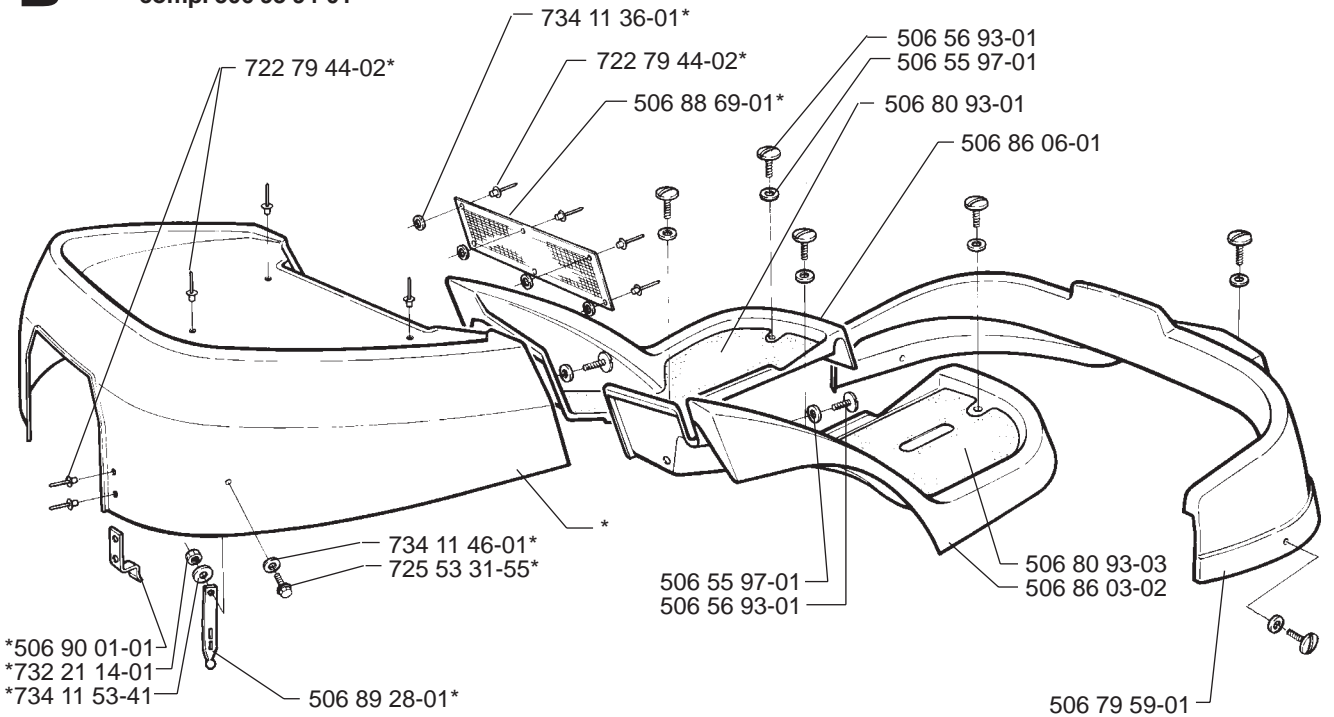

Rider 1200

Rider 1030 BioClip

1.1998

Spare parts

Ersatzteile

Pièces détachées

Reserve onderdelen

Repuestos

Reservdelar

A

B

*compl 506 88 67-01
** compl 506 93 94-01

XXX XX XX-XX = New part,
Neues teil,
Nouvelle piece,
Nueva pieza,
Ny detalj

C**D**

E

xxx xx xx-xx = New part,
Neues teil,
Nouvelle piece,
Nueva pieza,
Ny detalj

**K**

S

*compl 506 75 11-07 (a)
 *compl 506 75 11-06 (b)

R 1030-Bio Clip

(a) = Yttre. Outer. Exterieur. Äusser. Ulko.
 (b) = Mitten. Center. Centre. Zentrum. Keski.

N

*compl 506 93 24-01