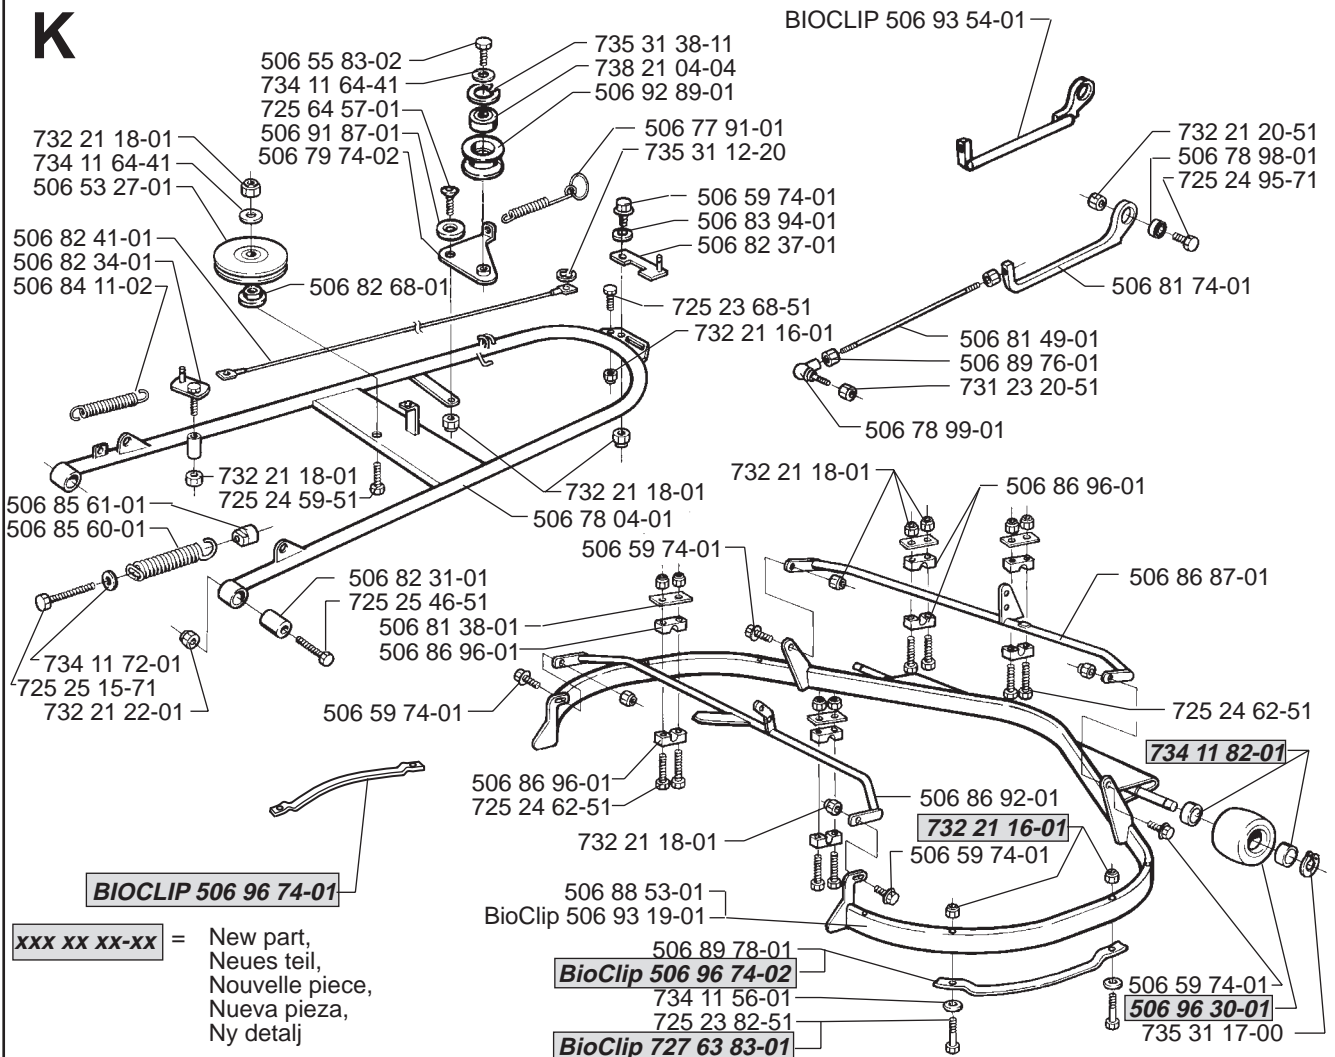

Reservdelar

A

B

*compl 506 88 67-01
** compl 506 93 94-01

XXX XX XX-XX = New part,
Neues teil,
Nouvelle piece,
Nueva pieza,
Ny detalj

C**D**

E

xxx xx xx-xx = New part,
Neues teil,
Nouvelle piece,
Nueva pieza,
Ny detalj

G

F

H

xxx xx xx-xx = New part,
 Neues teil,
 Nouvelle piece,
 Nueva pieza,
 Ny detalj

J

*compl 506 75 11-01 Yttre. Outer. Exterieur. Äusser. Ulko.
 *compl 506 75 11-03 Mitten. Centre. Centre. Zentrum. Keski.

**K**

S

*compl 506 75 11-07 (a)
 *compl 506 75 11-06 (b)

R 1030-Bio Clip

(a) = Yttre. Outer. Exterieur. Äusser. Ulko.
 (b) = Mitten. Center. Centre. Zentrum. Keski.

N

*compl 506 93 24-01