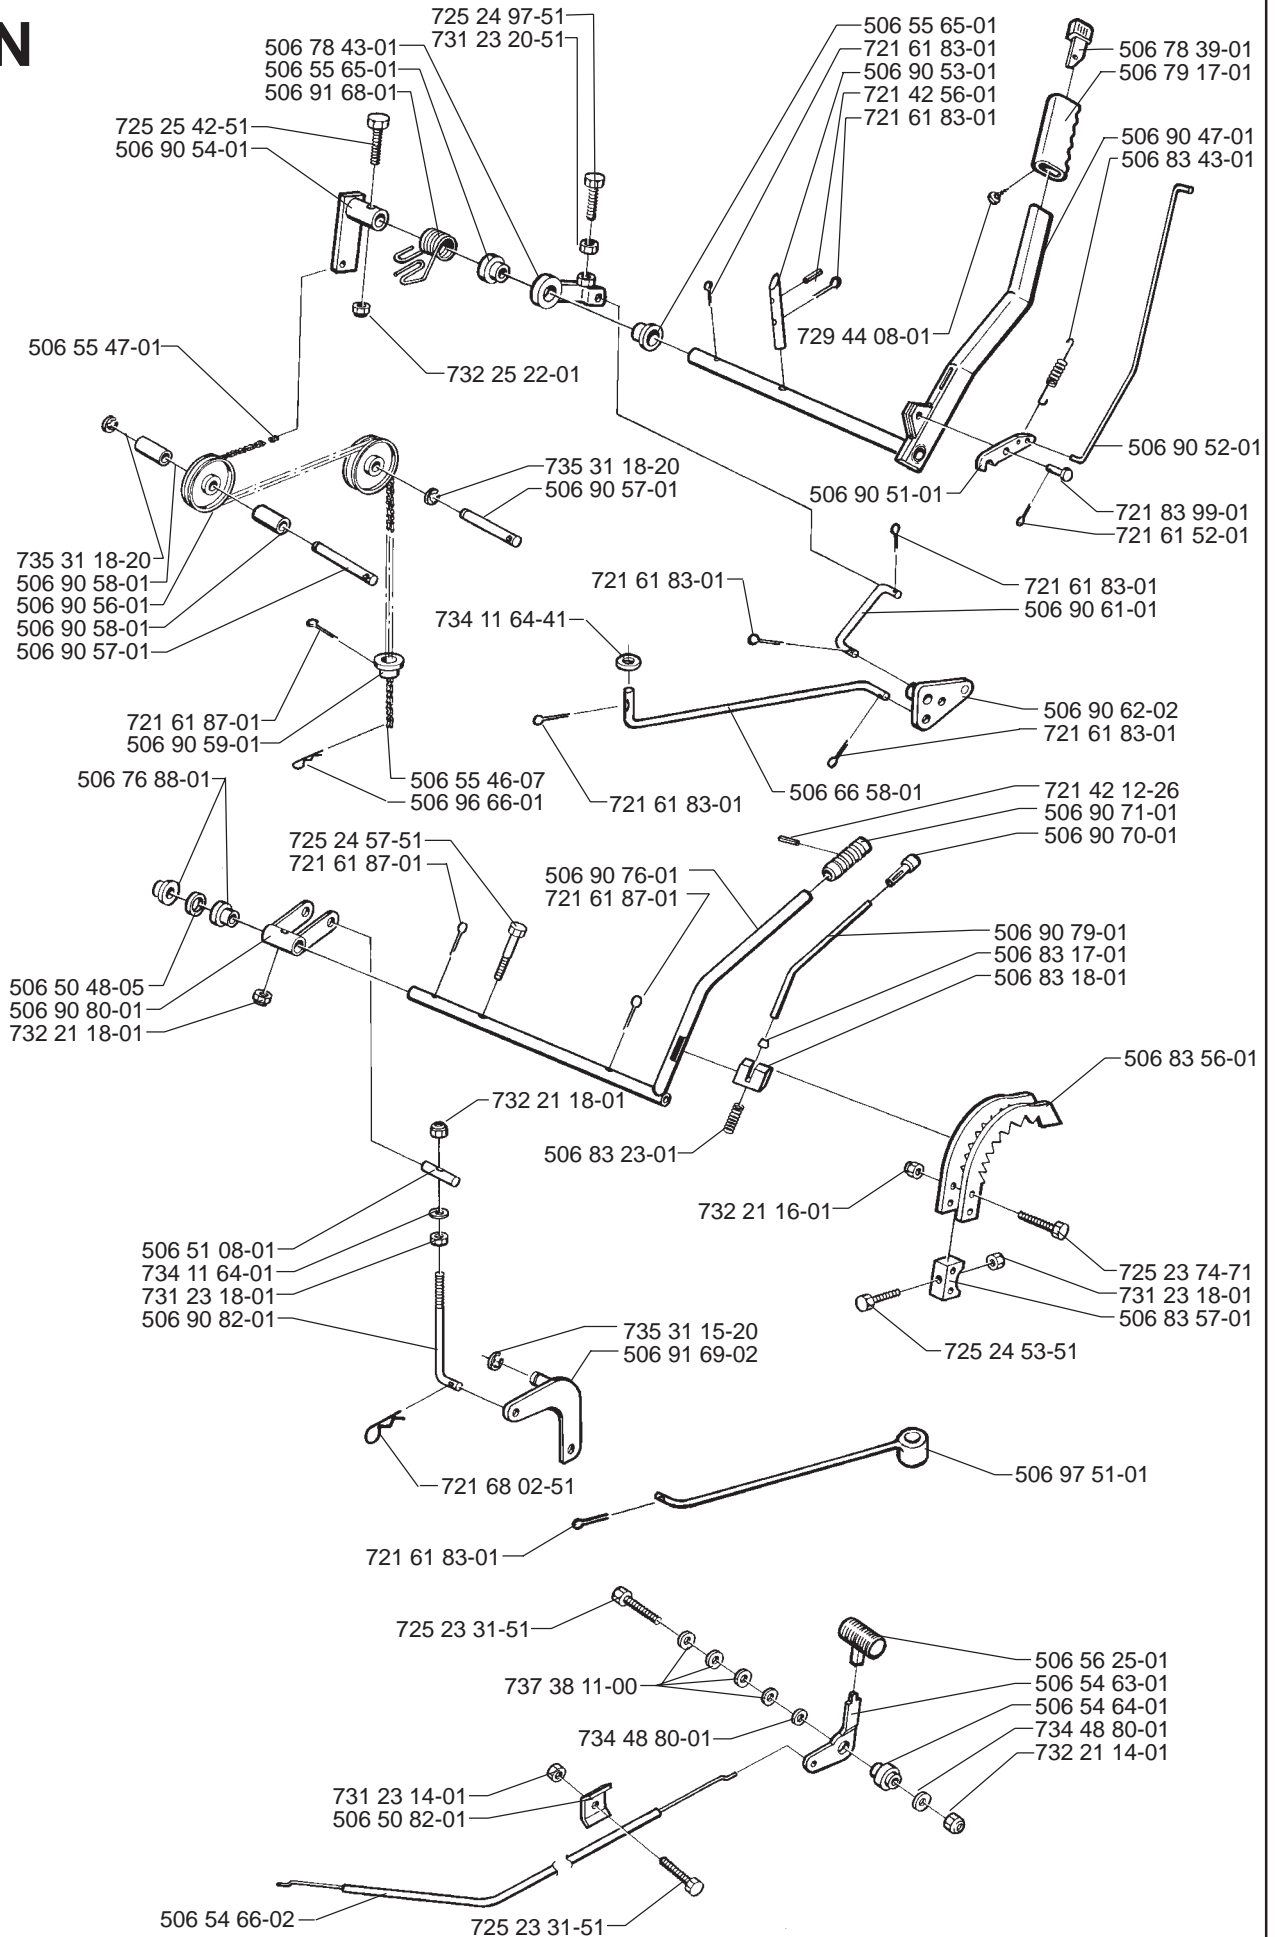

N

XXX XX XX-XX = New part