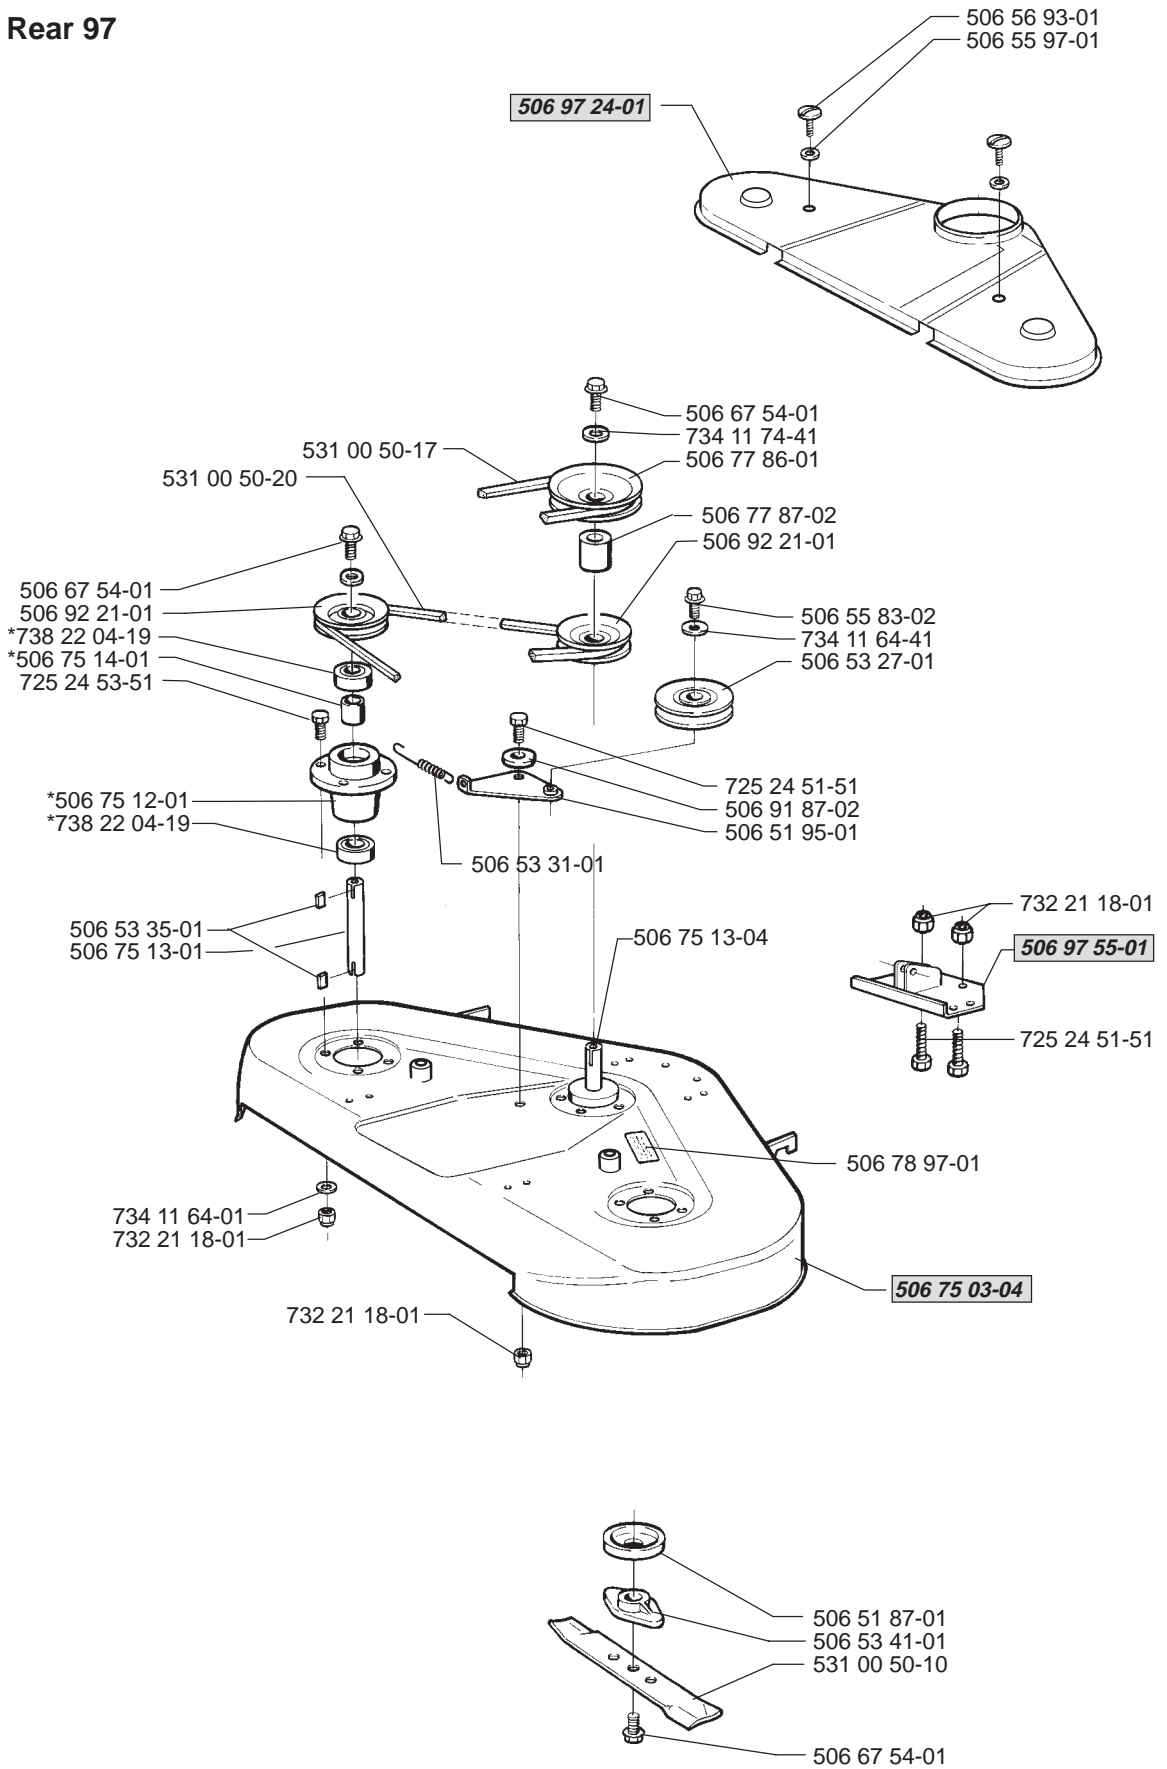

B

***compl 506 98 46-02**

xxx xx xx-xx = New part

D**15,5 hp B & S Diamond plus****xxx xx xx-xx** = New part

E

xxx xx xx-xx = New part

G

F

xxx xx xx-xx = New part

C

xxx xx xx-xx = New part

K

X BioClip 90

xxx xx xx-xx = New part

T Rear 97, BioClip 103

V Side 97

Correction: 506 87 32-01
725 64 53-01 724 64 51-01

xxx xx xx-xx = New part

J

*compl 506 75 11-01 Yttre. Outer. Exterieur. Äusser. Ulko.
*compl 506 75 11-04 Mitten. Centre. Centre. Zentrum. Keski.

Rear 97

xxx xx xx-xx = New part