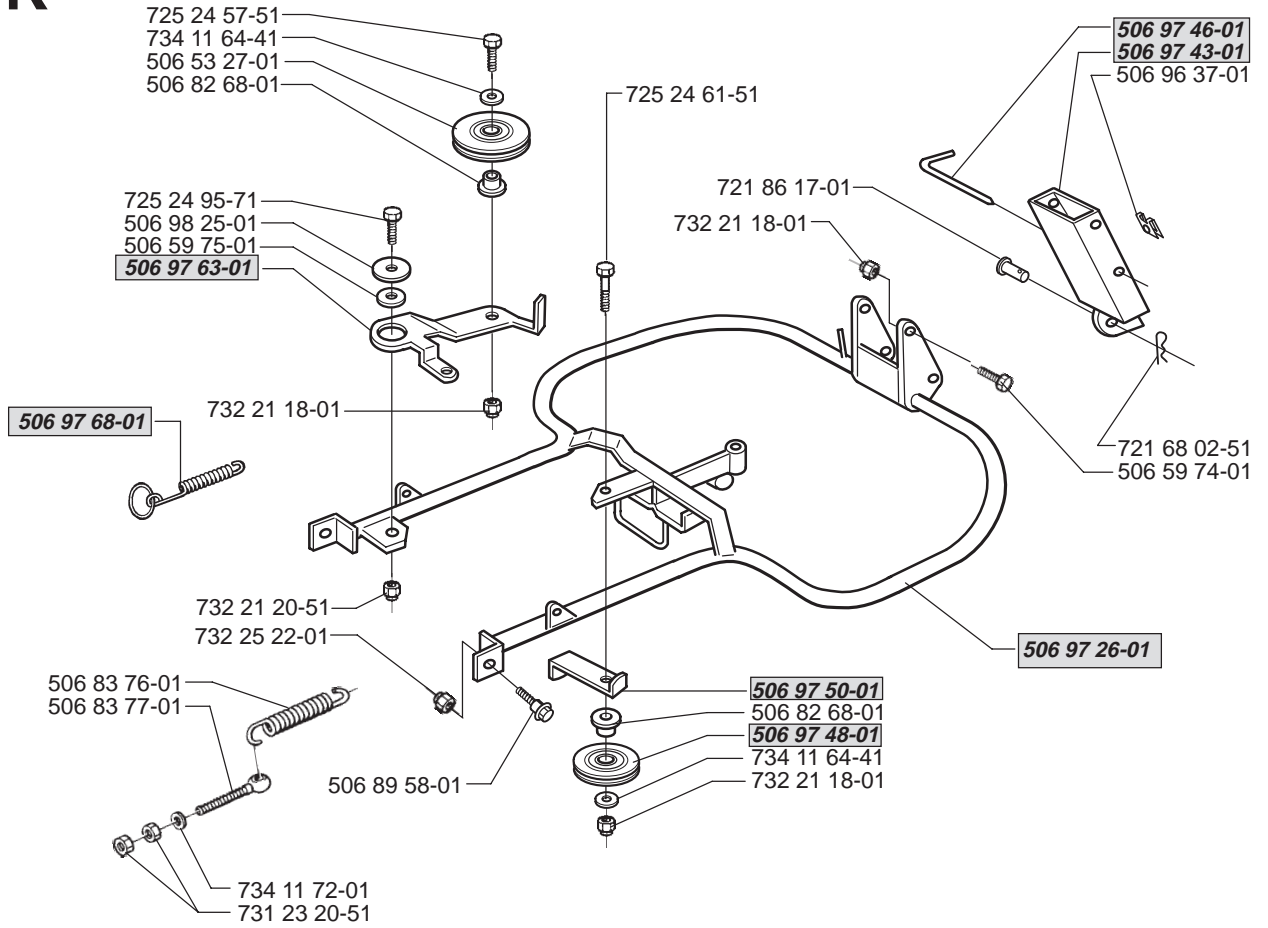

B

***compl 506 98 46-02**

xxx xx xx-xx = New part

D**15,5 hp B & S Diamond plus****xxx xx xx-xx** = New part

E

xxx xx xx-xx = New part

G

F

xxx xx xx-xx = New part

C

xxx xx xx-xx = New part

K

X BioClip 90

xxx xx xx-xx = New part

T Rear 97, BioClip 103

V Side 97

Correction: 506 87 32-01
725 64 53-01 724 64 51-01

xxx xx xx-xx = New part

J

*compl 506 75 11-01 Yttre. Outer. Exterieur. Äusser. Ulko.
*compl 506 75 11-04 Mitten. Centre. Centre. Zentrum. Keski.

Rear 97

xxx xx xx-xx = New part