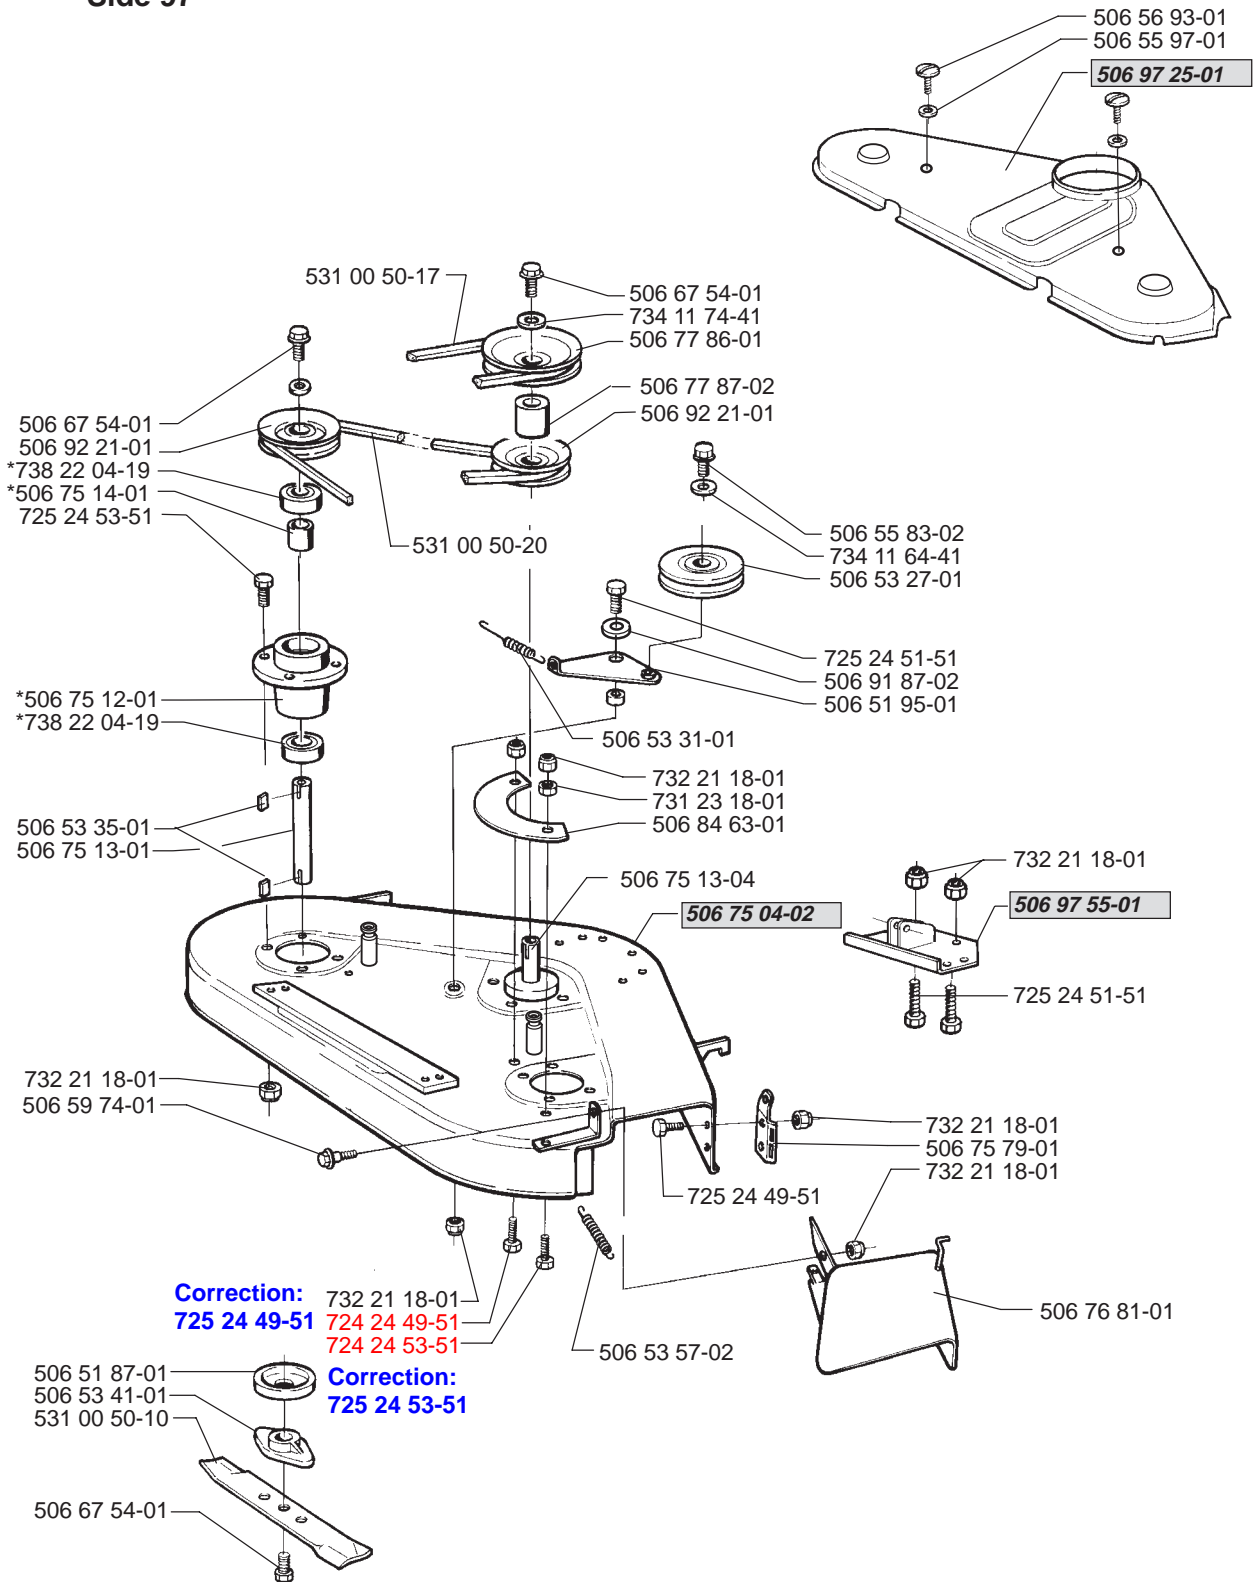

B

***compl 506 98 46-02**

xxx xx xx-xx = New part

D**15,5 hp B & S Diamond plus****xxx xx xx-xx** = New part

E

xxx xx xx-xx = New part

G

F

xxx xx xx-xx = New part

C

xxx xx xx-xx = New part

K

X BioClip 90

xxx xx xx-xx = New part

T Rear 97, BioClip 103

V Side 97

Correction: 506 87 32-01
725 64 53-01 724 64 51-01

xxx xx xx-xx = New part

J

*compl 506 75 11-01 Yttre. Outer. Exterieur. Äusser. Ulko.
*compl 506 75 11-04 Mitten. Centre. Centre. Zentrum. Keski.

Rear 97

xxx xx xx-xx = New part

U

*compl 506 75 11-01 Yttre. Outer. Exterieur. Äusser. Ulko.
*compl 506 75 11-04 Mitten. Centre. Centre. Zentrum. Keski.

Side 97

XXX XX XX-XX = New part

S

*compl 506 75 11-07 (a)
 *compl 506 75 11-06 (b)

BioClip 103