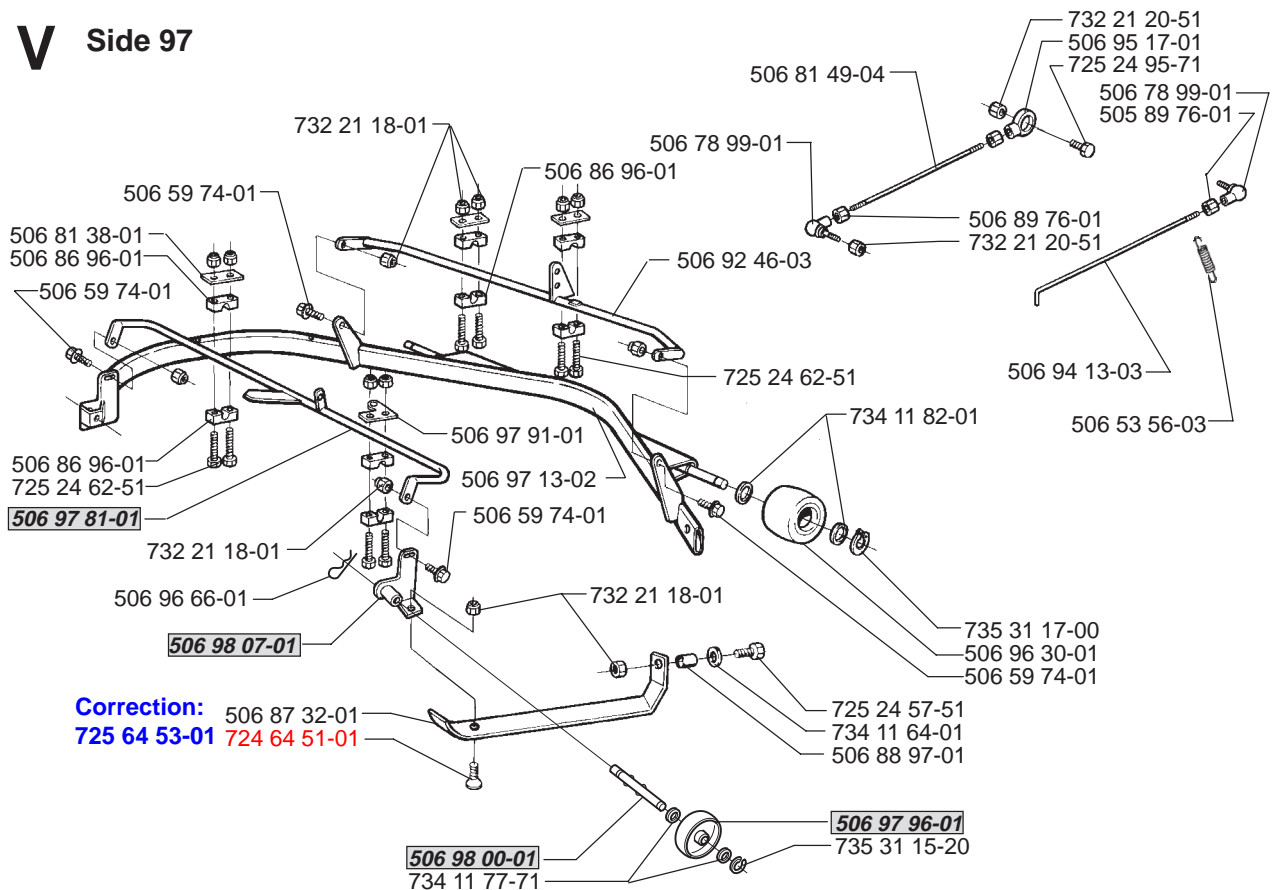

B

***compl 506 98 46-02**

xxx xx xx-xx = New part

D**15,5 hp B & S Diamond plus****xxx xx xx-xx** = New part

E

xxx xx xx-xx = New part

G

F

xxx xx xx-xx = New part

C

xxx xx xx-xx = New part

K

X BioClip 90

xxx xx xx-xx = New part

T Rear 97, BioClip 103

V Side 97

Correction: 506 87 32-01
725 64 53-01 724 64 51-01

xxx xx xx-xx = New part

J

*compl 506 75 11-01 Yttre. Outer. Exterieur. Äusser. Ulko.
*compl 506 75 11-04 Mitten. Centre. Centre. Zentrum. Keski.

Rear 97

xxx xx xx-xx = New part