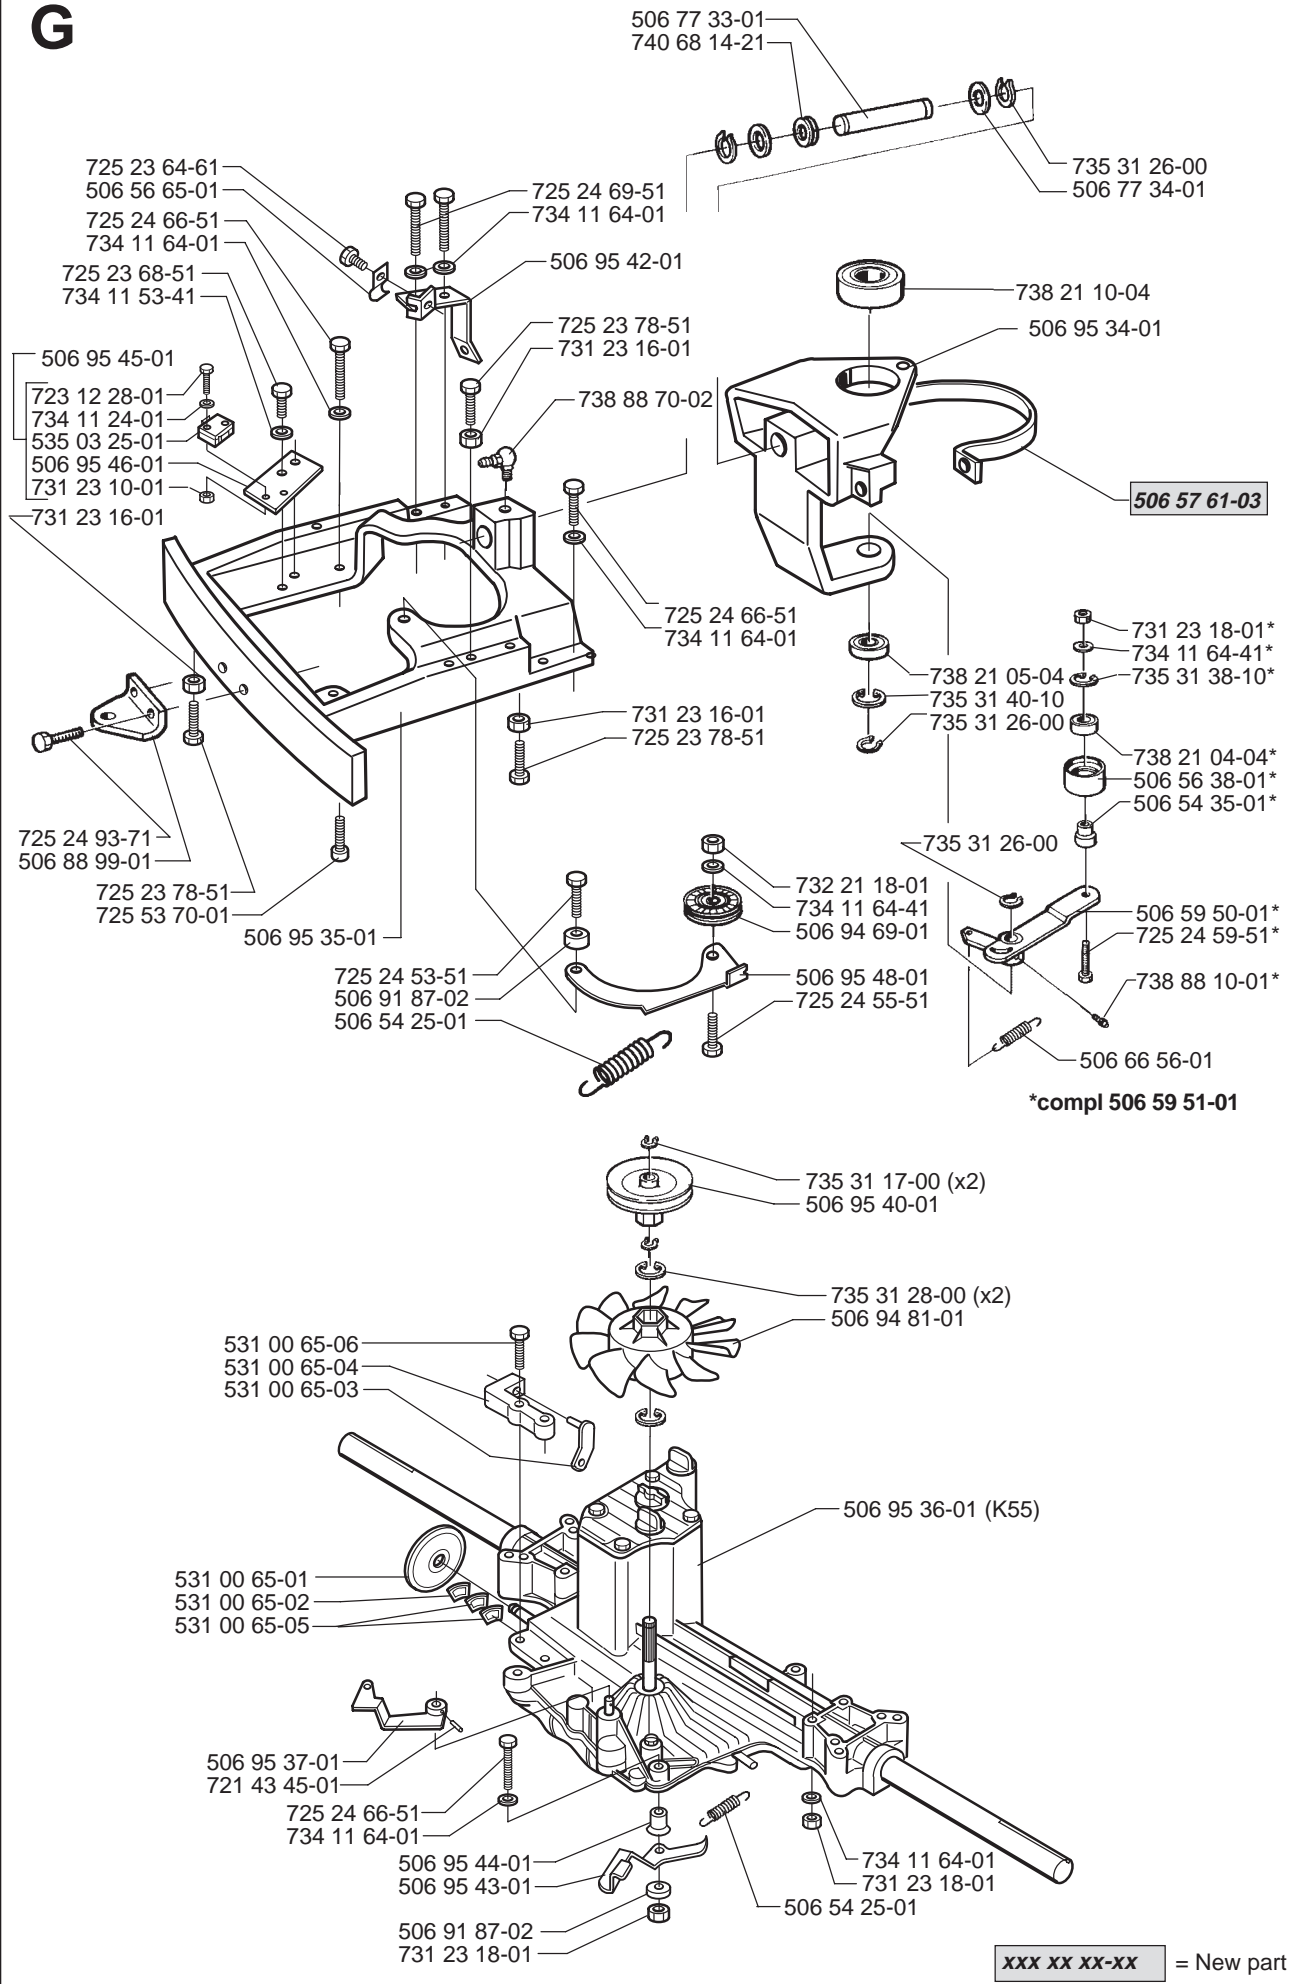

B

***compl 506 98 46-02**

xxx xx xx-xx = New part

D**15,5 hp B & S Diamond plus****xxx xx xx-xx** = New part

E

xxx xx xx-xx = New part

G

F

xxx xx xx-xx = New part

C

xxx xx xx-xx = New part

K

X BioClip 90

xxx xx xx-xx = New part

T Rear 97, BioClip 103

V Side 97

Correction: 506 87 32-01
725 64 53-01 724 64 51-01

xxx xx xx-xx = New part

J

*compl 506 75 11-01 Yttre. Outer. Exterieur. Äusser. Ulko.
*compl 506 75 11-04 Mitten. Centre. Centre. Zentrum. Keski.

Rear 97

xxx xx xx-xx = New part