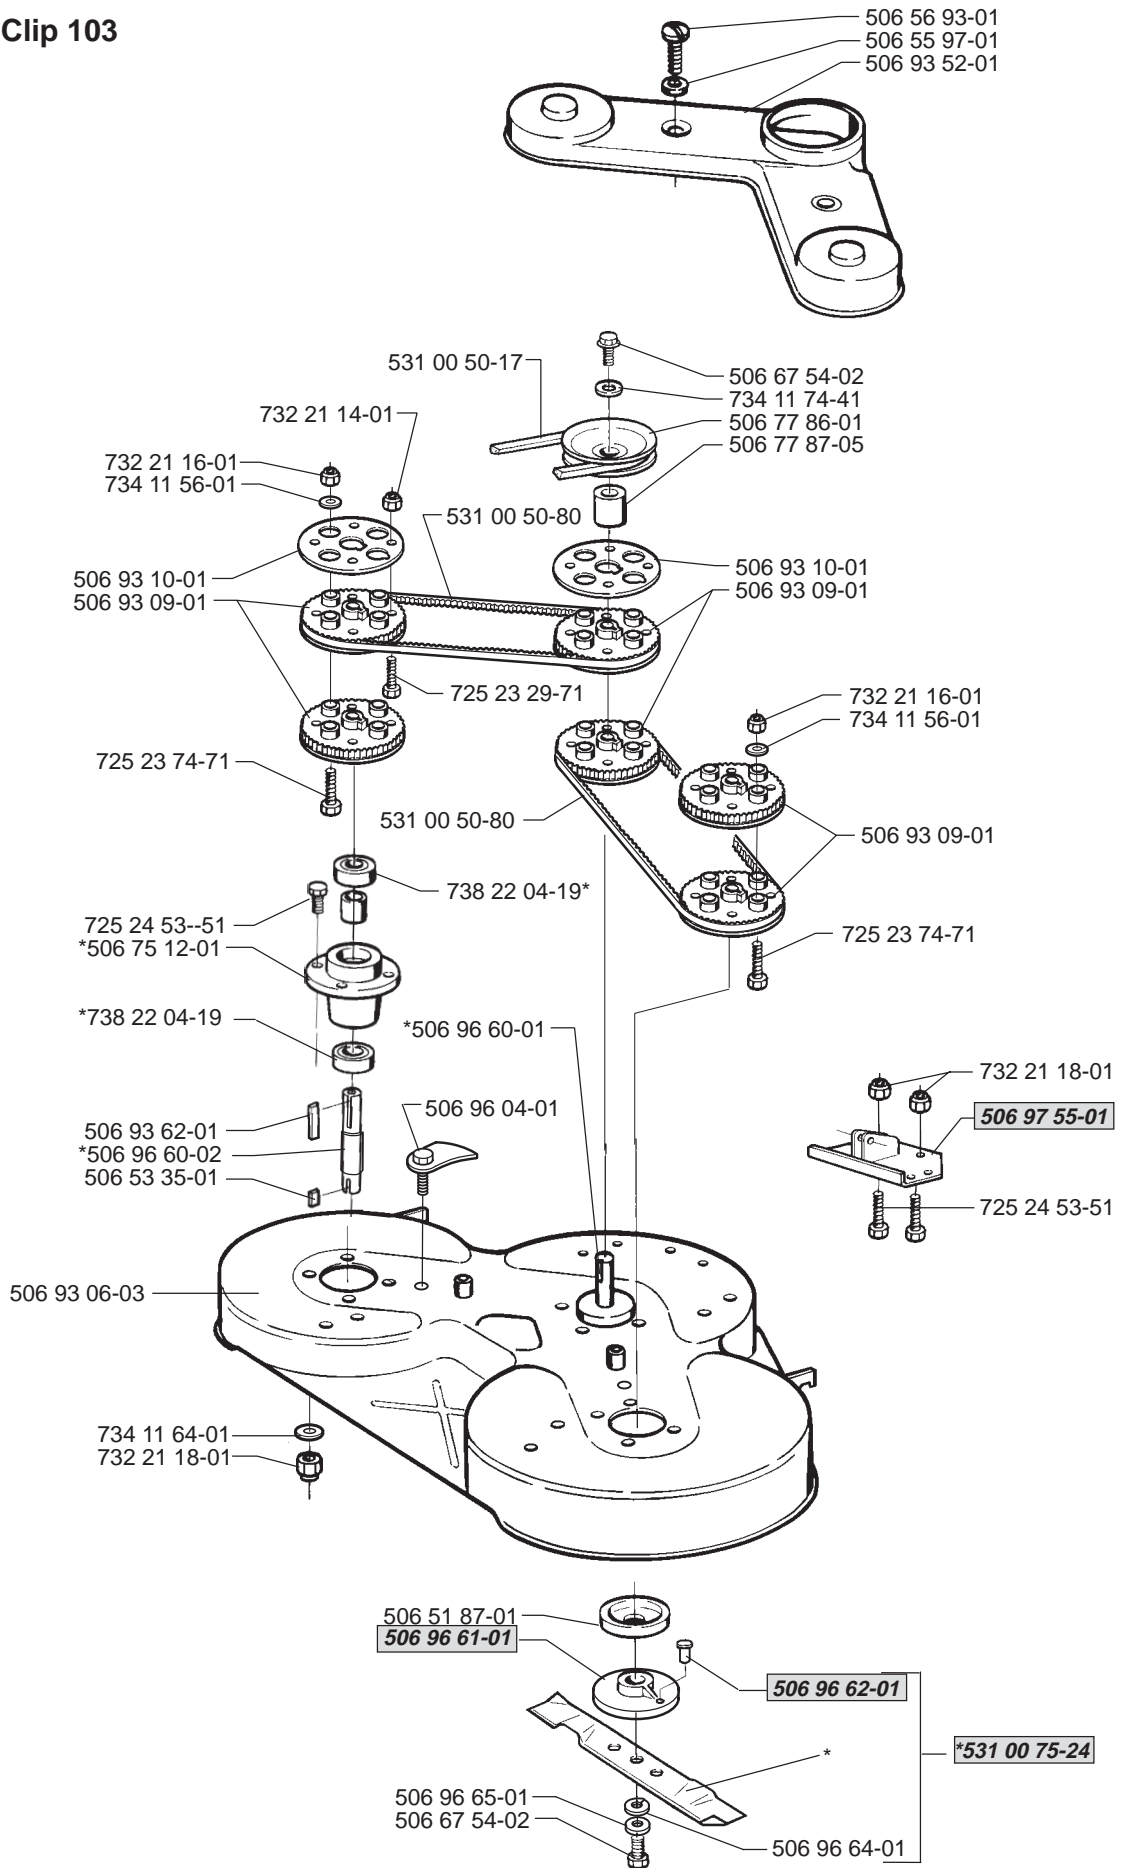

B

***compl 506 98 46-02**

xxx xx xx-xx = New part

D**15,5 hp B & S Diamond plus****xxx xx xx-xx** = New part

E

xxx xx xx-xx = New part

G

F

xxx xx xx-xx = New part

C

xxx xx xx-xx = New part

K

X BioClip 90

xxx xx xx-xx = New part

T Rear 97, BioClip 103

V Side 97

Correction: 506 87 32-01
725 64 53-01 724 64 51-01

xxx xx xx-xx = New part

J

*compl 506 75 11-01 Yttre. Outer. Exterieur. Äusser. Ulko.
*compl 506 75 11-04 Mitten. Centre. Centre. Zentrum. Keski.

Rear 97

xxx xx xx-xx = New part

U

*compl 506 75 11-01 Yttre. Outer. Exterieur. Äusser. Ulko.
*compl 506 75 11-04 Mitten. Centre. Centre. Zentrum. Keski.

Side 97

XXX XX XX-XX = New part

S

*compl 506 75 11-07 (a)
 *compl 506 75 11-06 (b)

BioClip 103