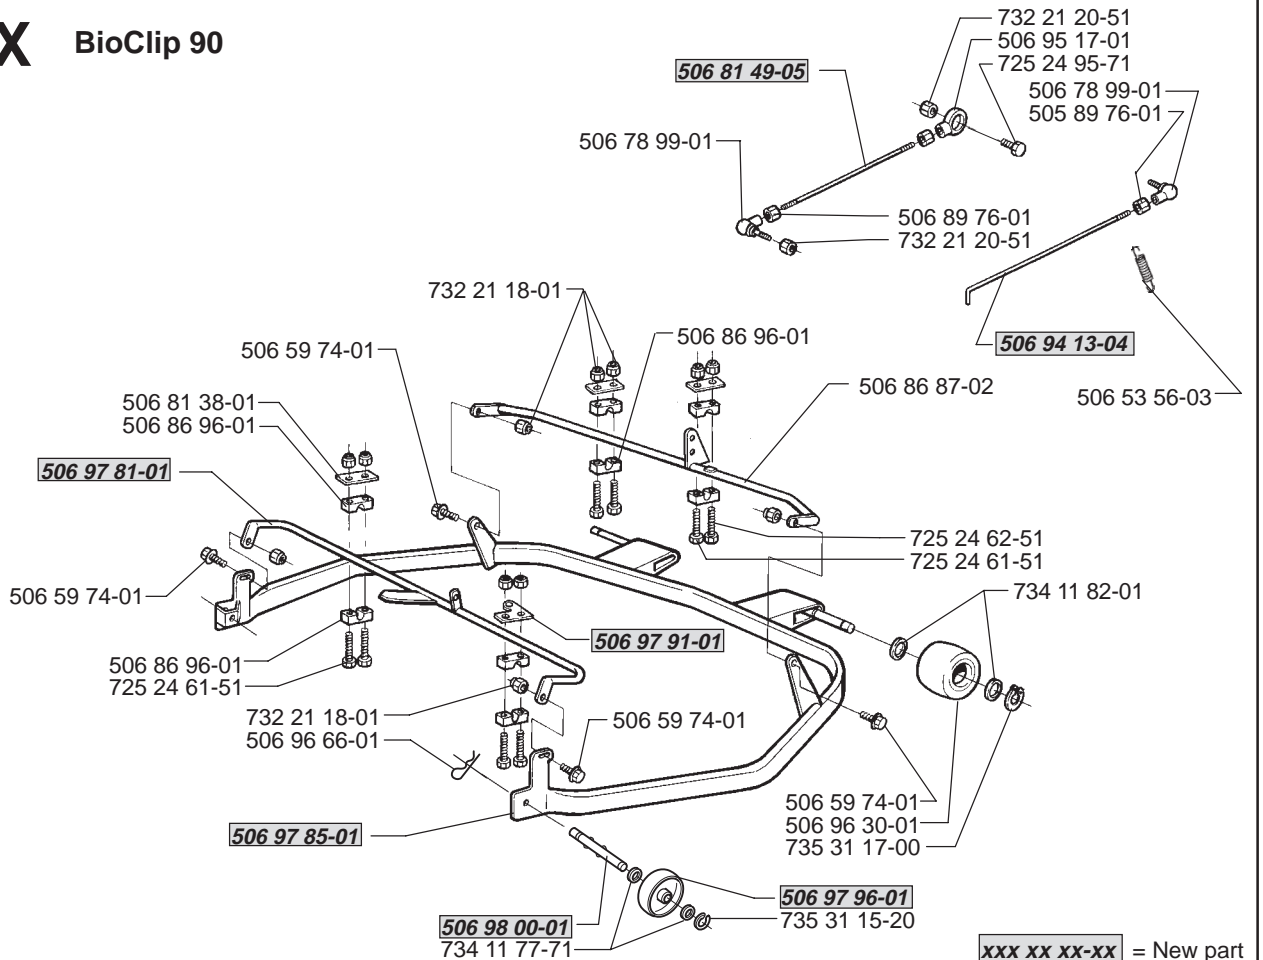

B

***compl 506 98 46-02**

xxx xx xx-xx = New part

D**15,5 hp B & S Diamond plus****xxx xx xx-xx** = New part

E

xxx xx xx-xx = New part

G

F

xxx xx xx-xx = New part

C

xxx xx xx-xx = New part

K

X BioClip 90

xxx xx xx-xx = New part

T Rear 97, BioClip 103

V Side 97

Correction: 506 87 32-01
725 64 53-01 724 64 51-01

xxx xx xx-xx = New part

J

*compl 506 75 11-01 Yttre. Outer. Exterieur. Äusser. Ulko.
*compl 506 75 11-04 Mitten. Centre. Centre. Zentrum. Keski.

Rear 97

xxx xx xx-xx = New part