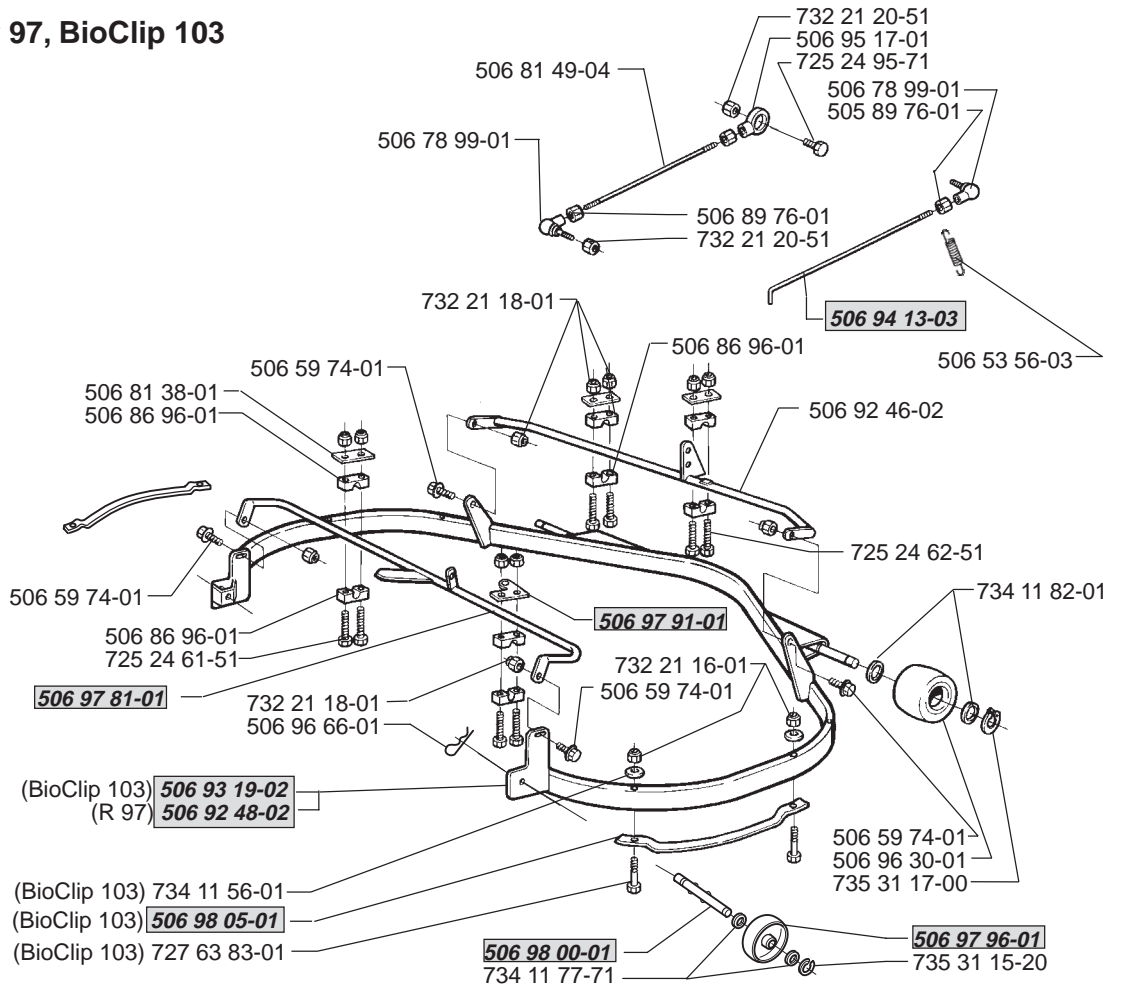

B

***compl 506 98 46-02**

xxx xx xx-xx = New part

D**15,5 hp B & S Diamond plus****xxx xx xx-xx** = New part

E

xxx xx xx-xx = New part

G

F

xxx xx xx-xx = New part

C

xxx xx xx-xx = New part

K

X BioClip 90

xxx xx xx-xx = New part

T Rear 97, BioClip 103

V Side 97

Correction: 506 87 32-01
725 64 53-01 724 64 51-01

xxx xx xx-xx = New part

J

*compl 506 75 11-01 Yttre. Outer. Exterieur. Äusser. Ulko.
*compl 506 75 11-04 Mitten. Centre. Centre. Zentrum. Keski.

Rear 97

xxx xx xx-xx = New part