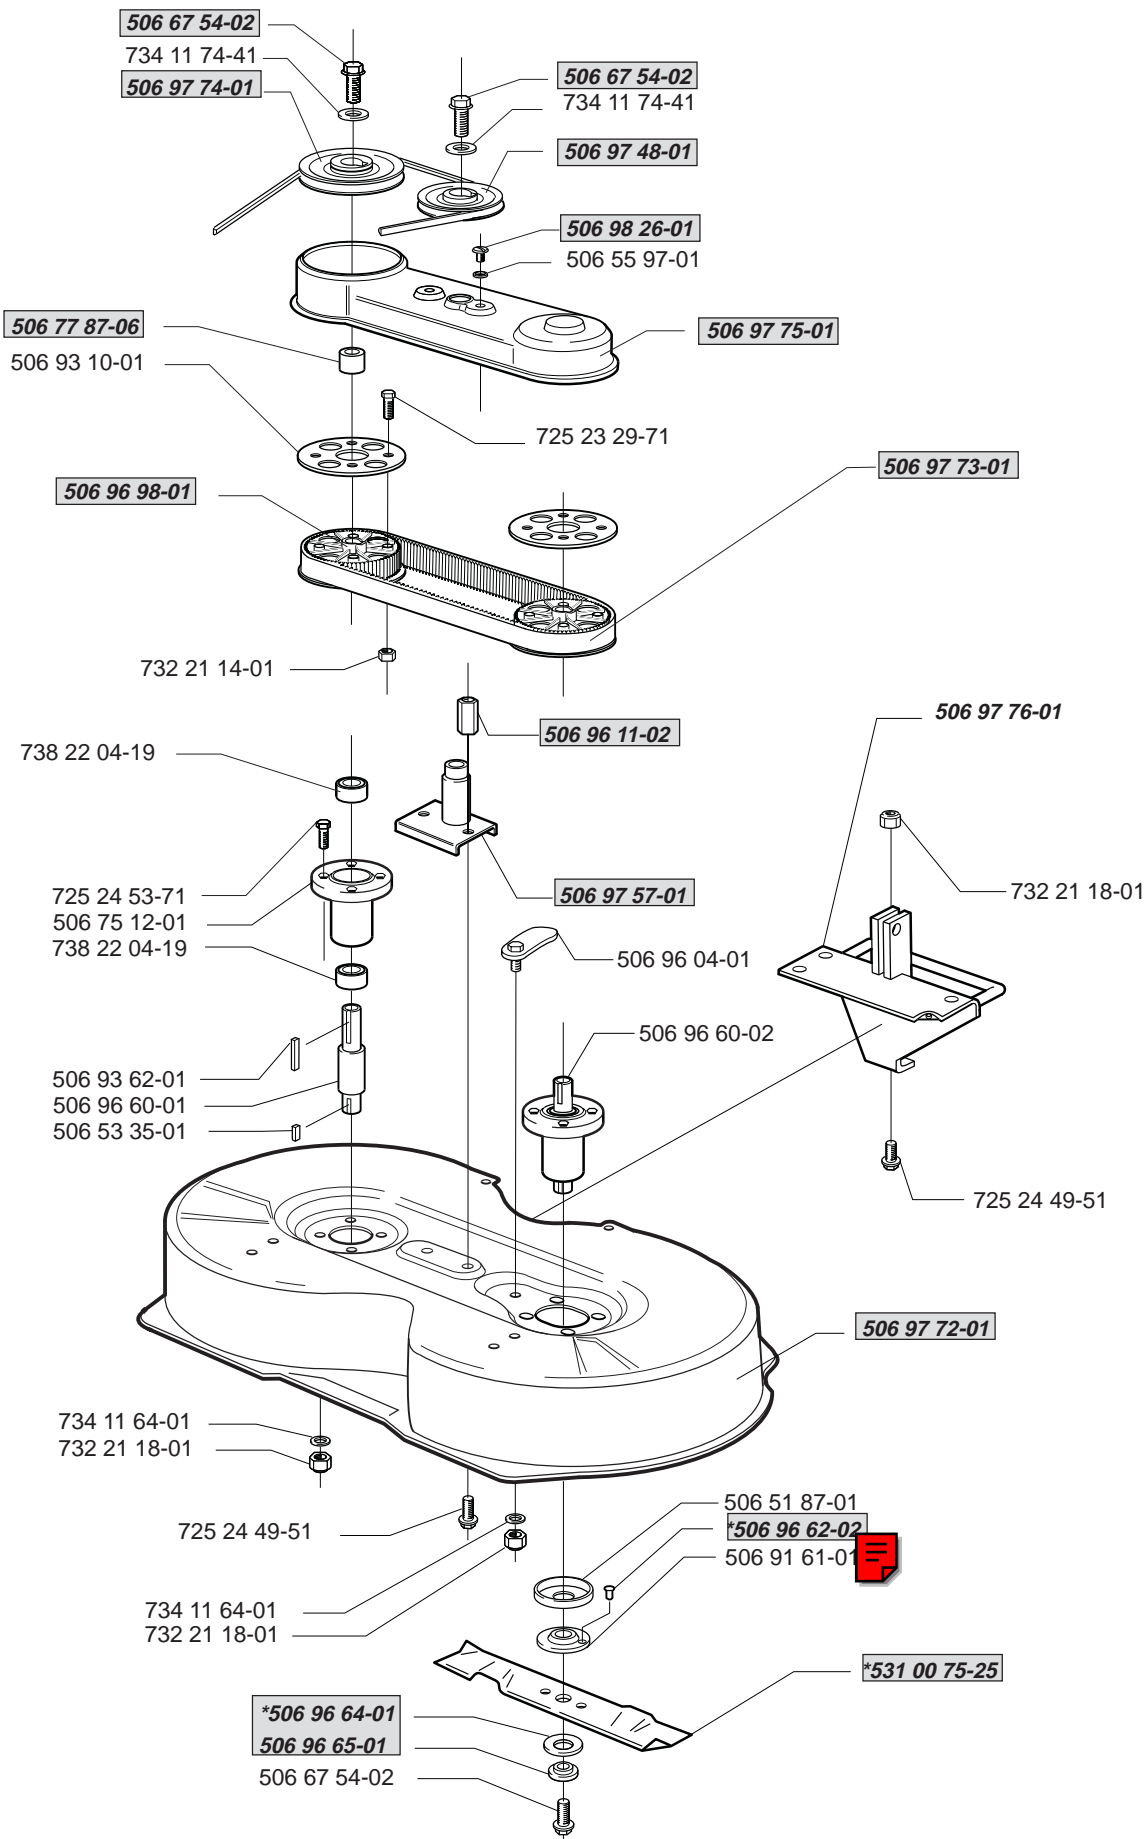

xxx xx xx-xx = New part

C

xxx xx xx-xx = New part

K

X BioClip 90

xxx xx xx-xx = New part

T Rear 97, BioClip 103

V Side 97

Correction: 506 87 32-01
725 64 53-01 724 64 51-01

xxx xx xx-xx = New part

J

*compl 506 75 11-01 Yttre. Outer. Exterieur. Äusser. Ulko.
*compl 506 75 11-04 Mitten. Centre. Centre. Zentrum. Keski.

Rear 97

xxx xx xx-xx = New part

U

*compl 506 75 11-01 Yttre. Outer. Exterieur. Äusser. Ulko.
*compl 506 75 11-04 Mitten. Centre. Centre. Zentrum. Keski.

Side 97

XXX XX XX-XX = New part

S

*compl 506 75 11-07 (a)
 *compl 506 75 11-06 (b)

BioClip 103

(a) = Yttre. Outer. Exterieur. Äusser. Ulko.
 (b) = Mitten. Center. Centre. Zentrum. Keski.

XXX XX XX-XX = New part

Y

BioClip 90

xxx xx xx-xx = New part