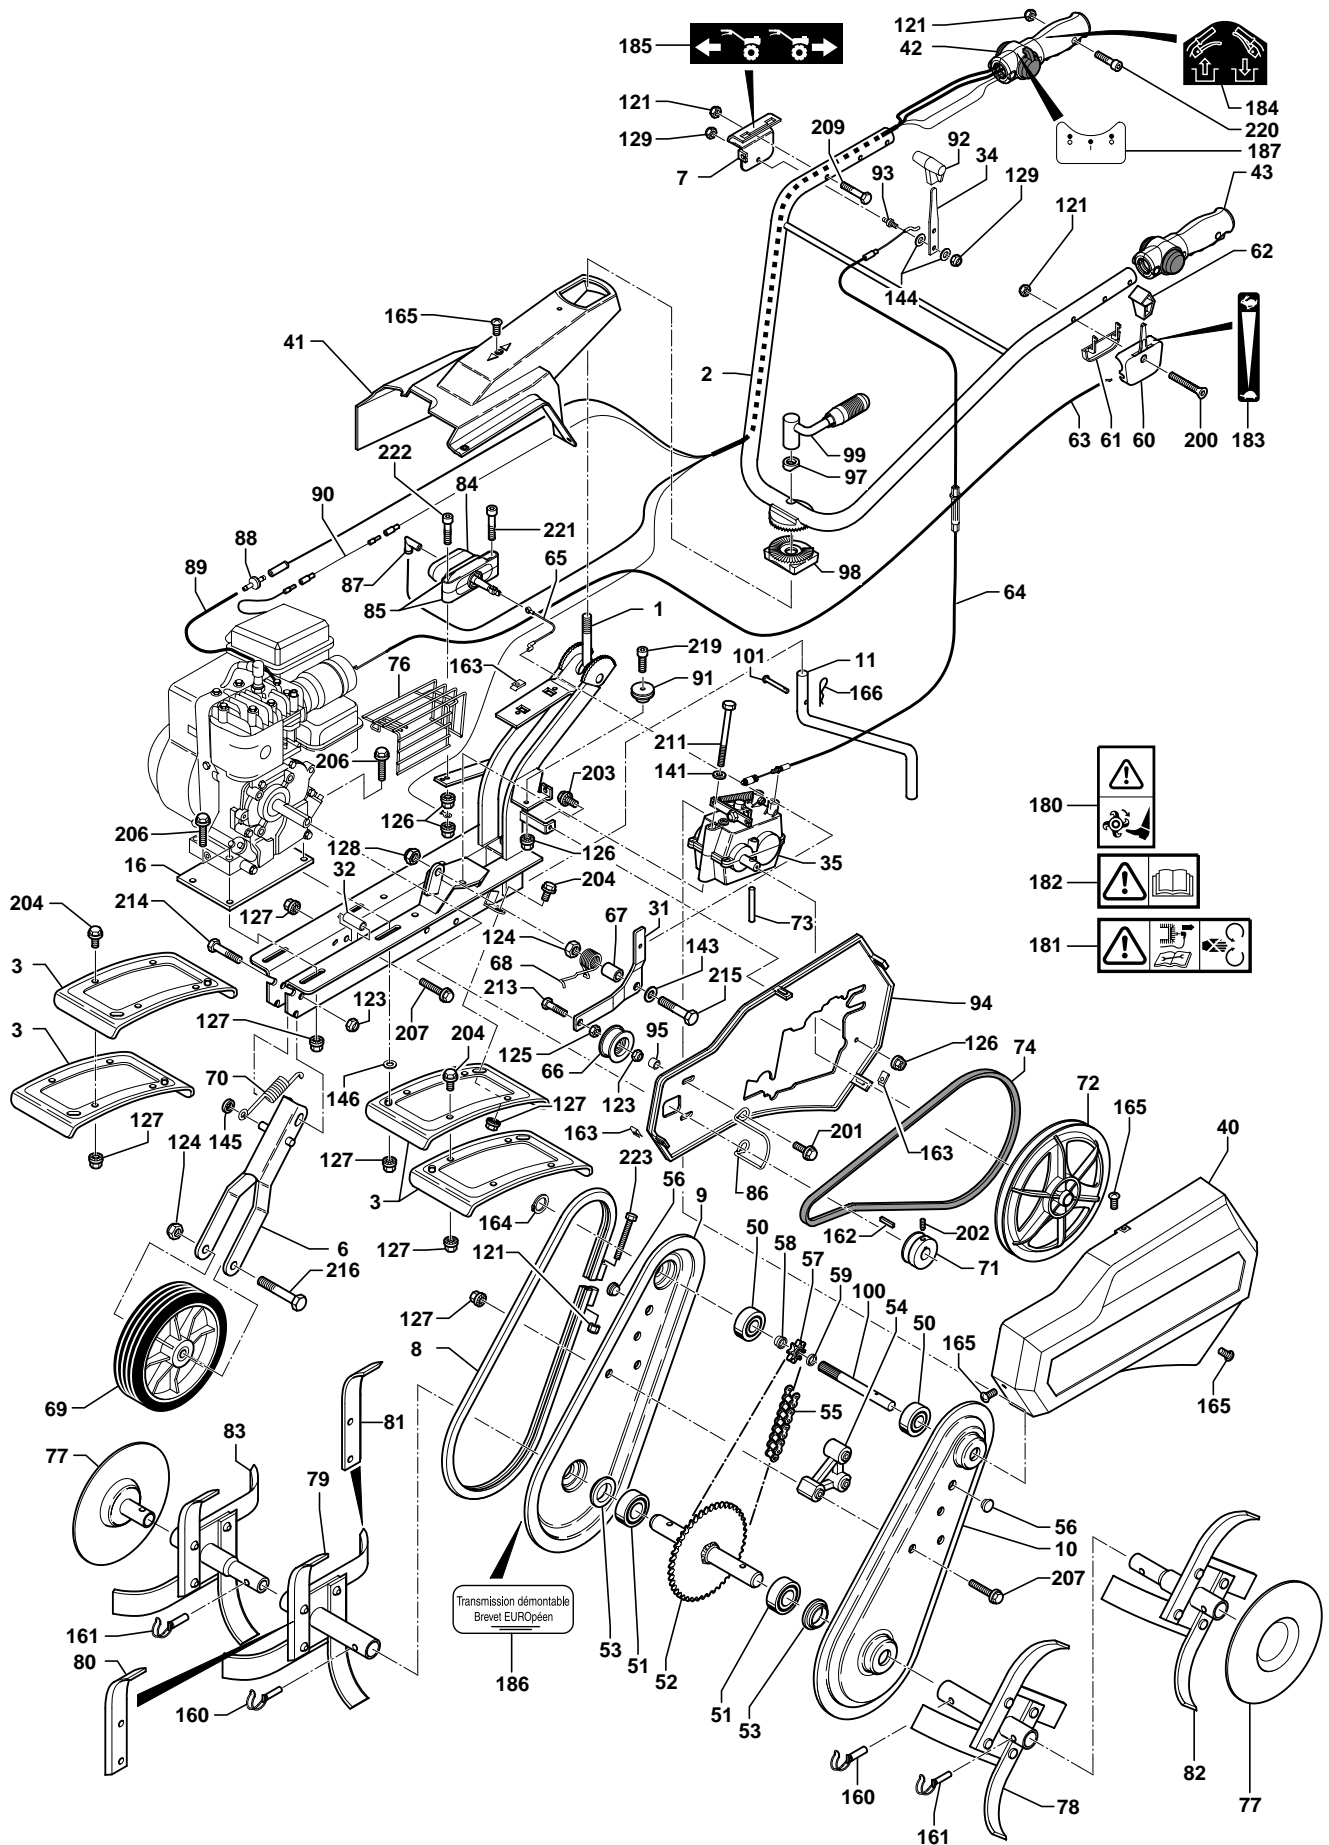

REPAIR PARTS

TILLER - MODEL NO. T 350/350R/500/500RH/550R, PRODUCT NO. 106 23 12-68

REPAIR PARTS

TILLER - MODEL NO. T 350/350R/500/500RH/550R, PRODUCT NO. 106 23 12-68