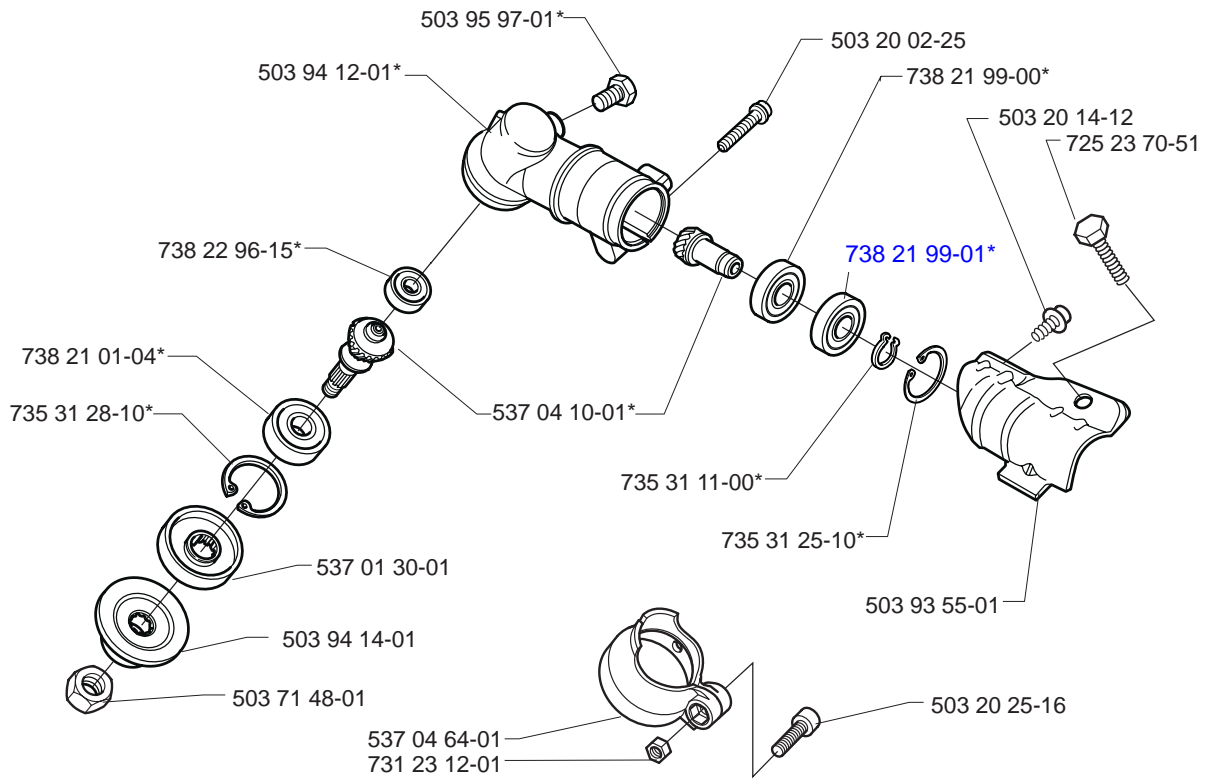

322 L

325 L X-SERIES

325 L XT-SERIES

325 RJ X-SERIES

Spare parts

Ersatzteile

Pièces détachées

Reserve onderdelen

Repuestos

Reservdelar

A**B**

C***compl 503 94 11-01****D**

E**F**

G

H

J**K**