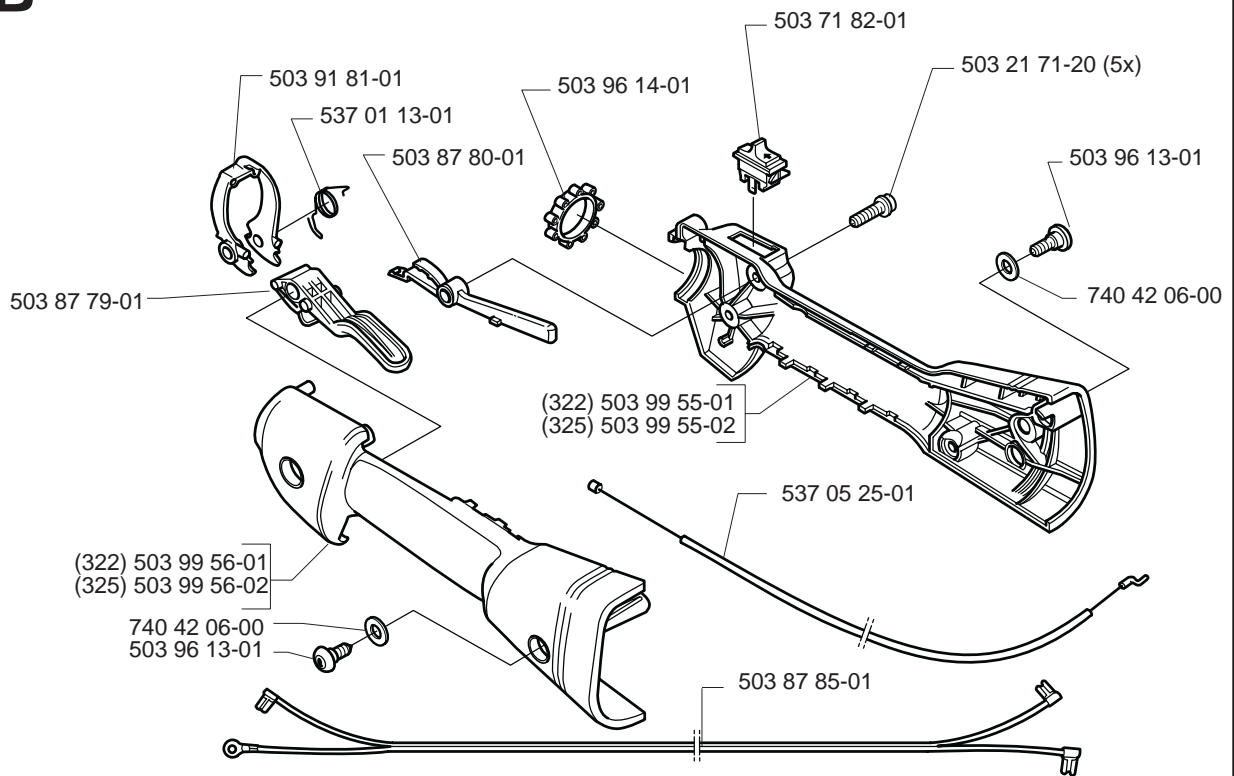

322 L

325 L X-SERIES

325 L XT-SERIES

325 RJ X-SERIES

Spare parts

Ersatzteile

Pièces détachées

Reserve onderdelen

Repuestos

Reservdelar

A**B**

C***compl 503 94 11-01****D**

E**F**

G

H

J**K**