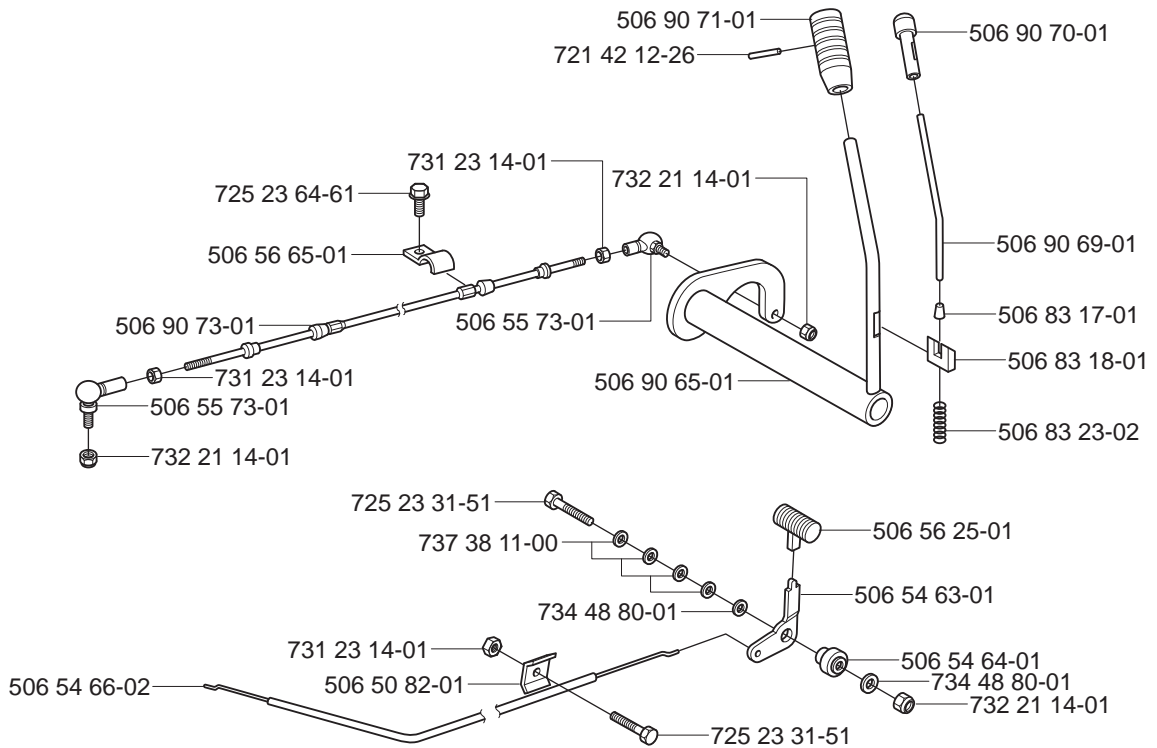

xxx xx xx-xx = New part,
Neues teil,
Nouvelle piece,
Nueva pieza,
Ny detalj