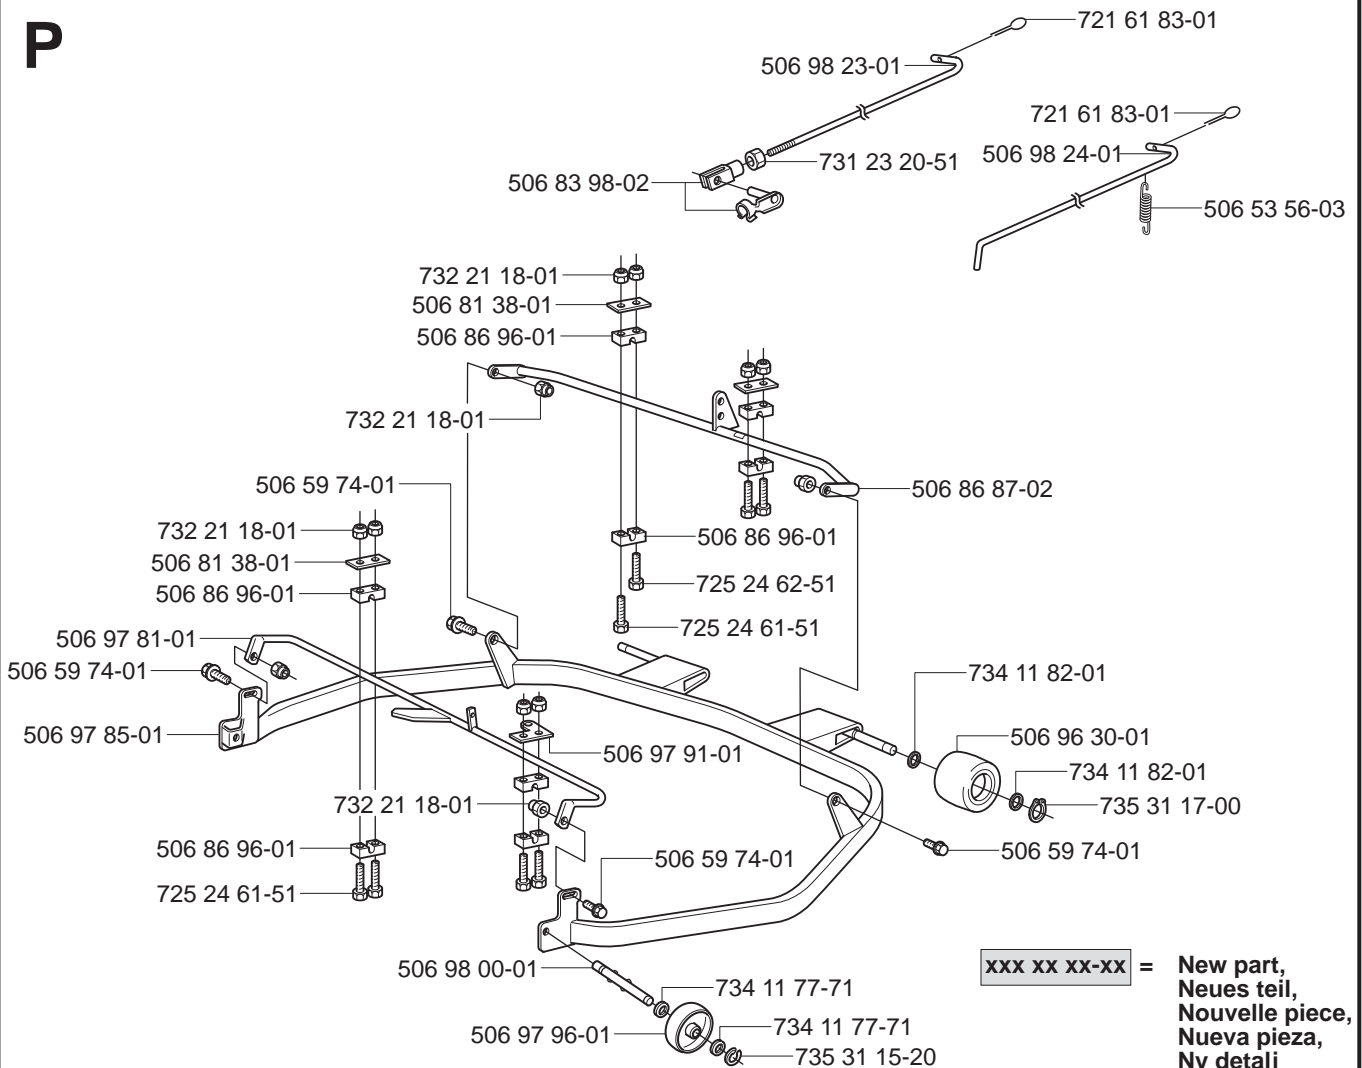

L**M**

xxx xx xx-xx = New part,
Neues teil,
Nouvelle piece,
Nueva pieza,
Ny detalj

N

P

xxx xx xx-xx = New part,
Neues teil,
Nouvelle piece,
Nueva pieza,
Ny detalj

Q

R

Warning
506 94 40-01

535 43 20-01

506 99 96-01

506 84 28-01

506 84 28-03

506 58 45-01

535 45 00-01

535 44 98-01

506 91 57-01

506 91 57-02

506 94 54-01

535 44 99-01

Husqvarna

Husqvarna

535 45 01-01 (x2)

Husqvarna

Husqvarna

501 69 17-02

502 71 36-01

xxx xx xx-xx =

New part,
Neues teil,
Nouvelle piece,
Nueva pieza,
Ny detalj

T Bio 90
compl 506 97 09-07

**compl 531 00 75-86

xxx xx xx-xx = New part,
Neues teil,
Nouvelle piece,
Nueva pieza,
Ny detalj