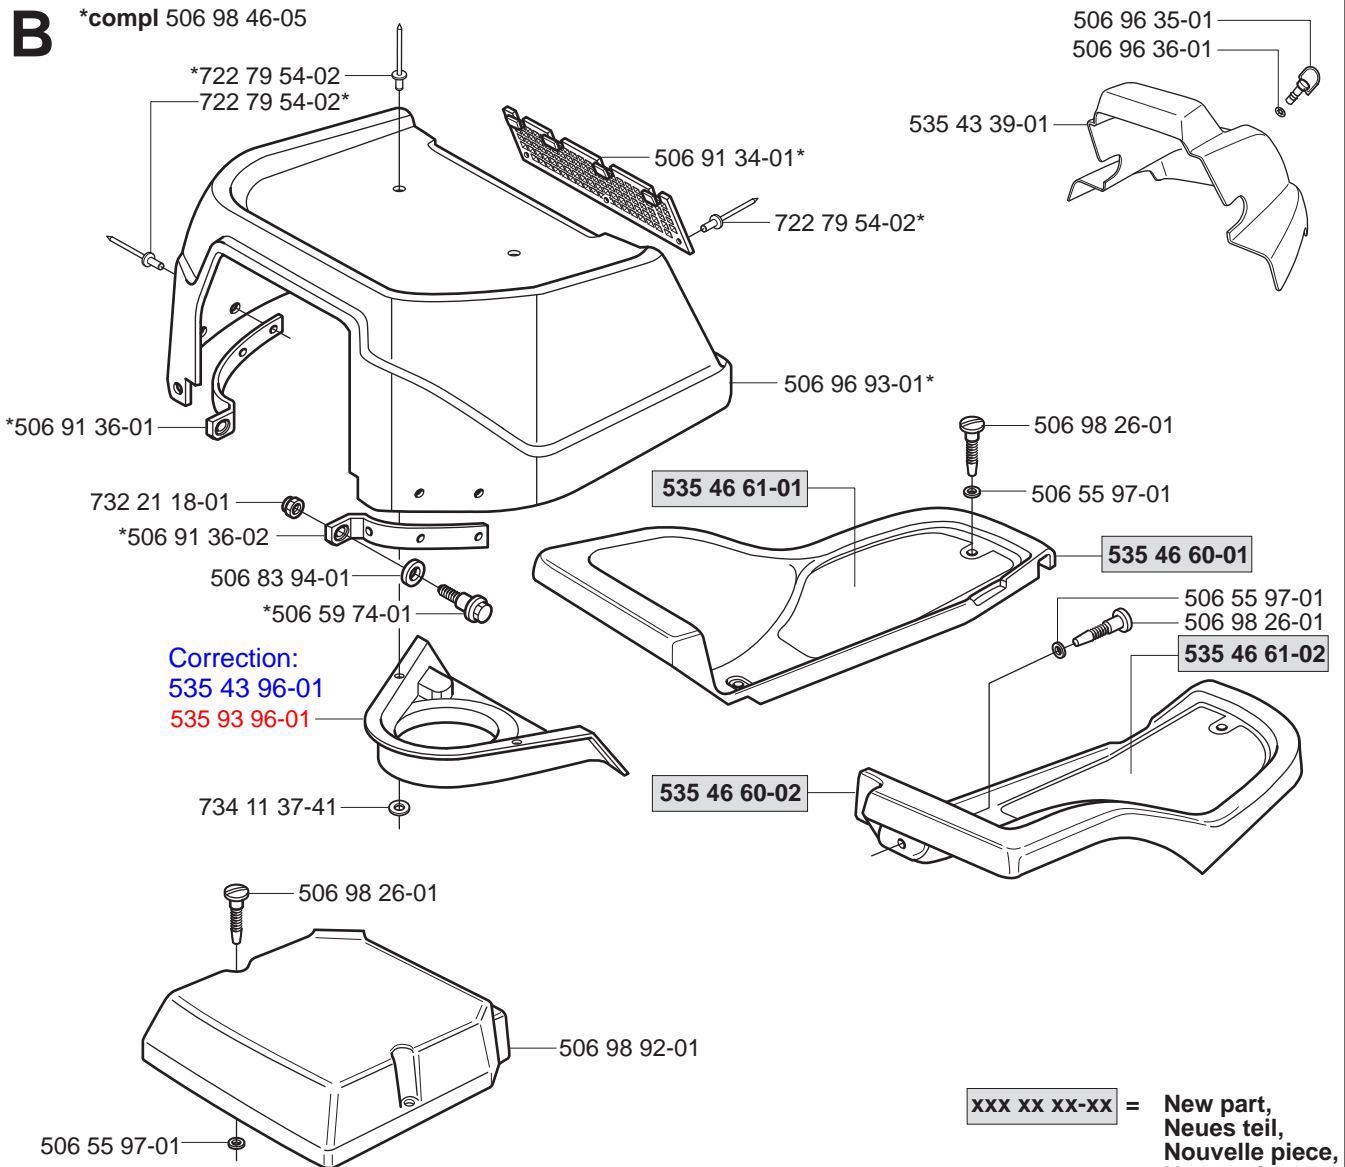

B

*compl 506 98 46-05