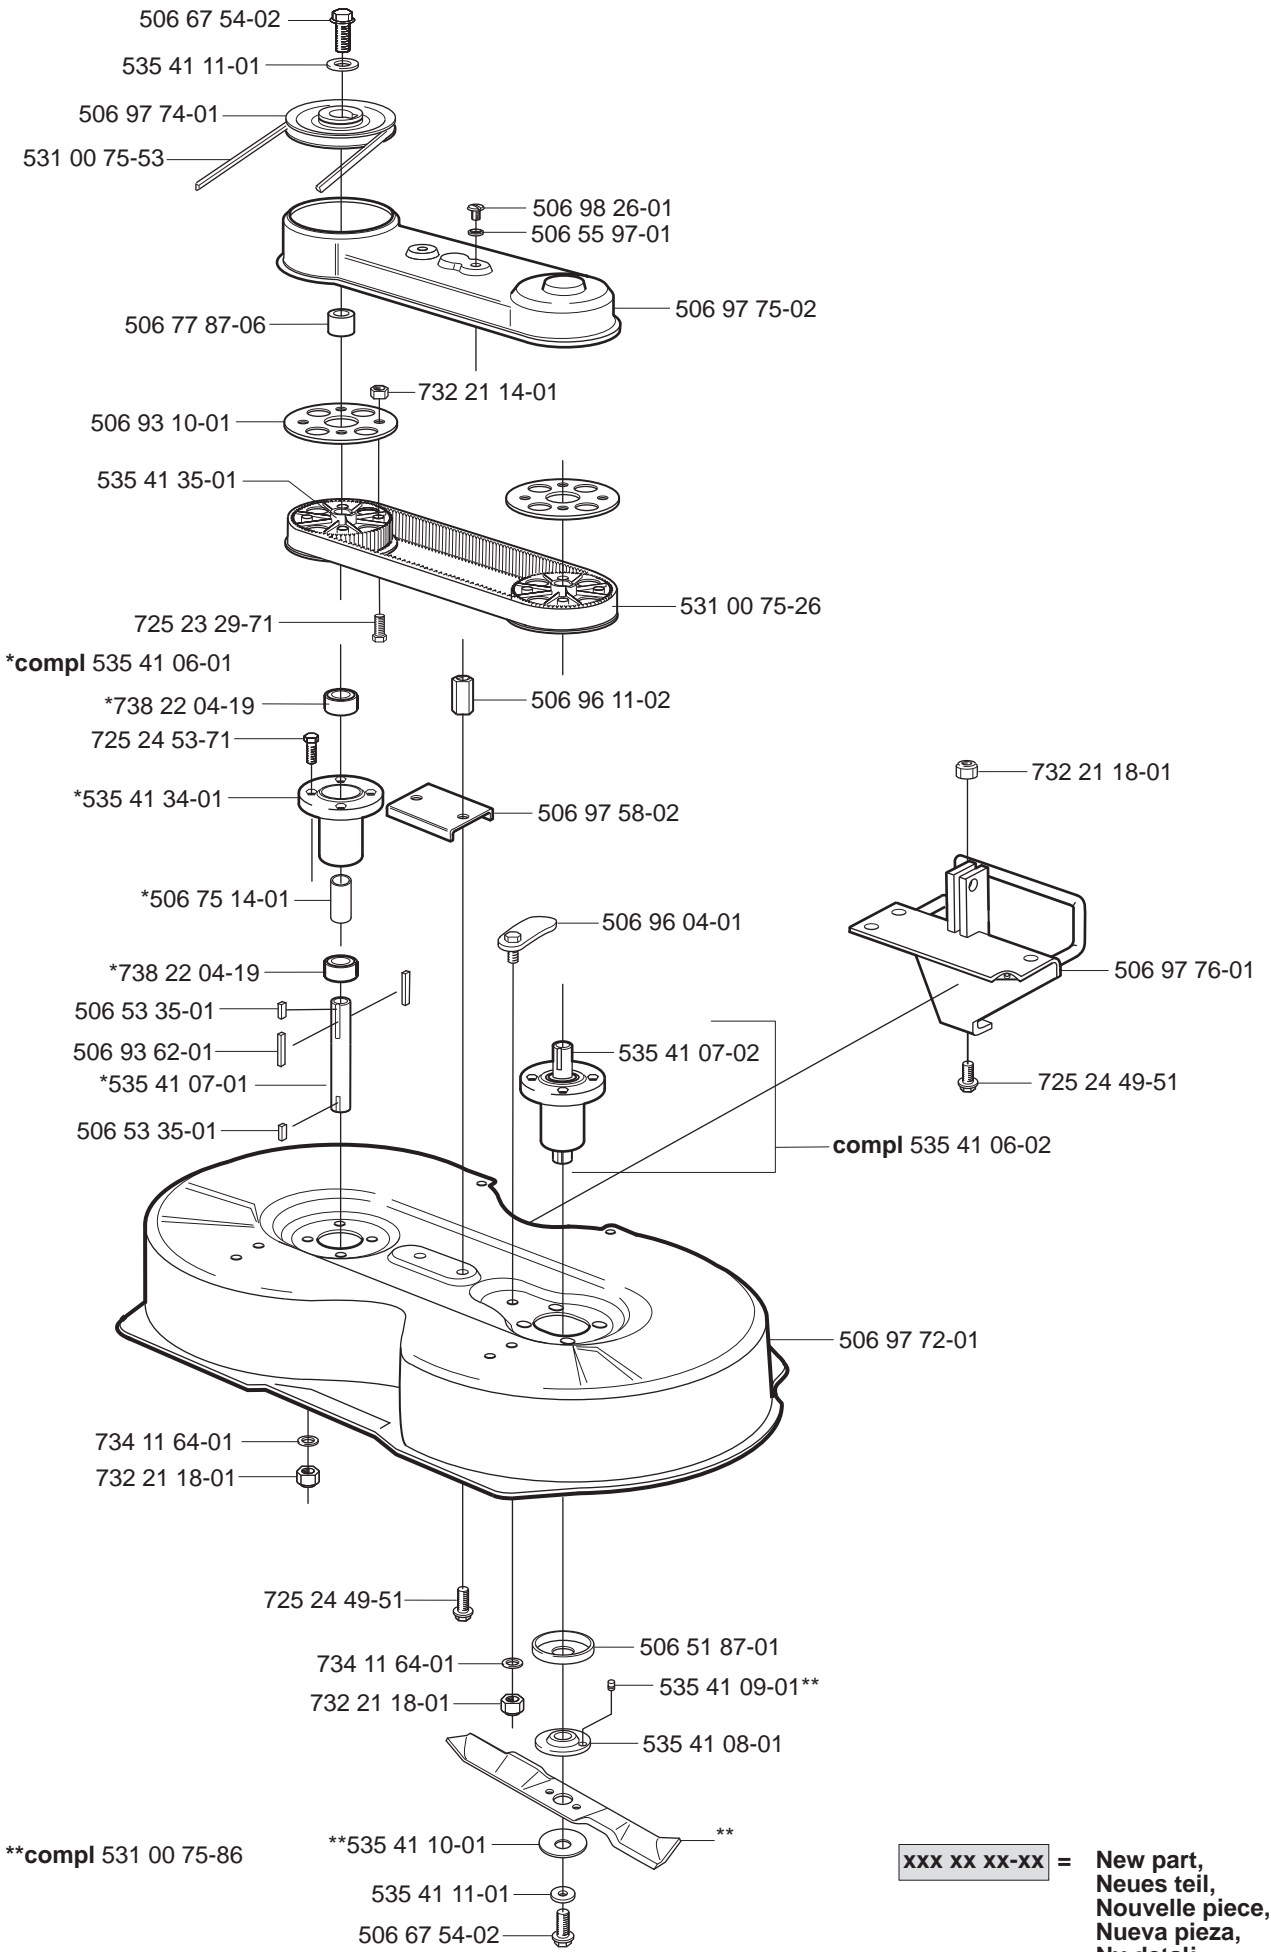

535 43 20-01

506 99 96-01

506 84 28-01

506 84 28-03

506 58 45-01

535 45 00-01

535 44 98-01

506 91 57-01

535 44 94-01

Rider 11 BioClip

Rider 11 BioClip

535 44 94-02

S

Leverans endast som reservdel
Delivery as spare part only
Nur als Ersatzteil lieferbar
Livrabable seulement comme pièce de rechange
Solo como repuesto
Zasilà se jenom jako náhradni díl

501 69 17-02

502 71 36-01

xxx xx xx-xx =

New part,
Neues teil,
Nouvelle piece,
Nueva pieza,
Ny detalj

T Bio 90
compl 506 97 09-07

**compl 531 00 75-86

xxx xx xx-xx = New part,
Neues teil,
Nouvelle piece,
Nueva pieza,
Ny detalj