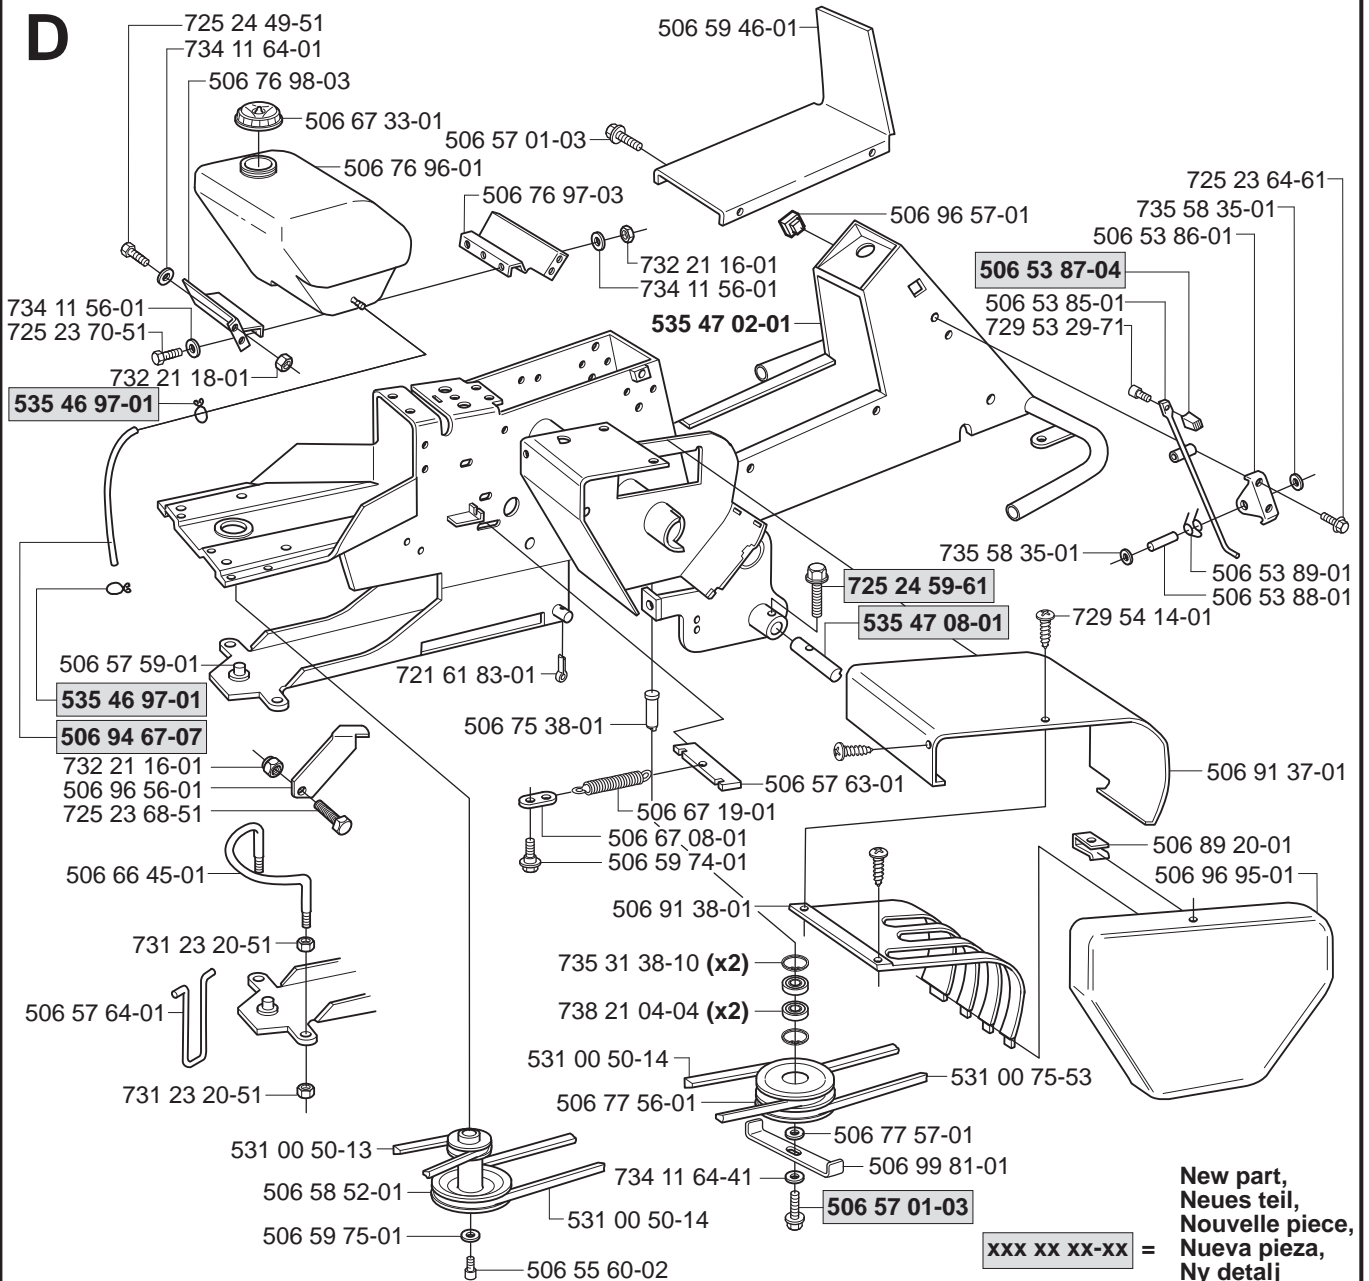

Rider 11 BioClip

Spare parts

Ersatzteile

Pièces détachées

Reserve onderdelen

Repuestos

Reservdelar

A

B

*compl 506 98 46-05

xxx xx xx-xx = New part,
Neues teil,
Nouvelle piece,
Nueva pieza,
Ny detalj

C**D**

**New part,
Neues teil,
Nouvelle piece,
Nueva pieza,
Ny detalj**

xxx xx xx-xx =

E***compl 506 55 49-07****F**

535 43 20-01

506 99 96-01

506 84 28-01

506 84 28-03

506 58 45-01

535 45 00-01

535 44 98-01

506 91 57-01

501 69 17-02

502 71 36-01

xxx xx xx-xx =

New part,
Neues teil,
Nouvelle piece,
Nueva pieza,
Ny detalj

T Bio 90
compl 506 97 09-07

**compl 531 00 75-86

xxx xx xx-xx = New part,
Neues teil,
Nouvelle piece,
Nueva pieza,
Ny detalj