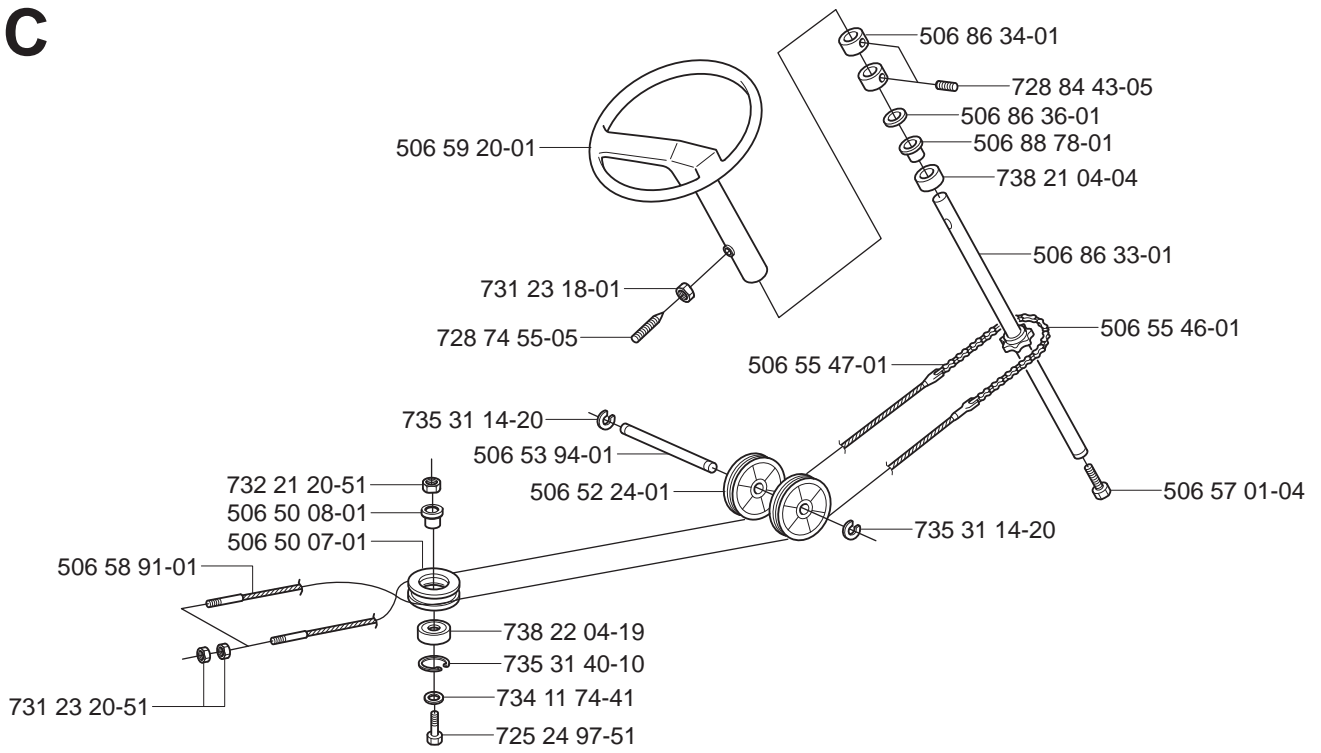

Rider 11 BioClip

Spare parts

Ersatzteile

Pièces détachées

Reserve onderdelen

Repuestos

Reservdelar

A

B

*compl 506 98 46-05

xxx xx xx-xx = New part,
Neues teil,
Nouvelle piece,
Nueva pieza,
Ny detalj

C**D**

**New part,
Neues teil,
Nouvelle piece,
Nueva pieza,
Ny detalj**

xxx xx xx-xx =

E***compl 506 55 49-07****F**

535 44 94-01

Rider 11 BioClip

Rider 11 BioClip

535 44 94-02

S

Leverans endast som reservdel
Delivery as spare part only
Nur als Ersatzteil lieferbar
Livrabable seulement comme pièce de rechange
Solo como repuesto
Zasilà se jenom jako náhradni díl

501 69 17-02

502 71 36-01

xxx xx xx-xx =

New part,
Neues teil,
Nouvelle piece,
Nueva pieza,
Ny detalj

T Bio 90
compl 506 97 09-07

**compl 531 00 75-86

xxx xx xx-xx = New part,
Neues teil,
Nouvelle piece,
Nueva pieza,
Ny detalj