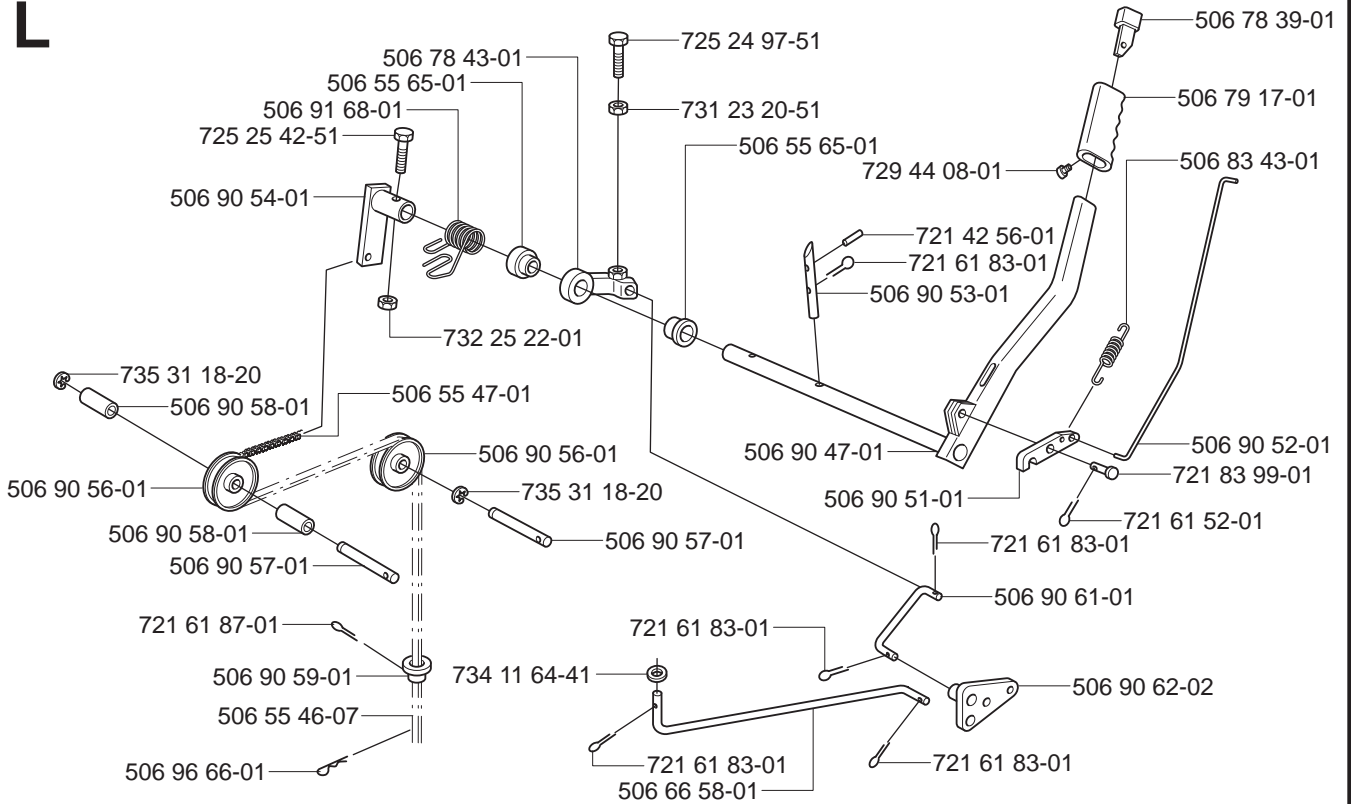

K

L

M

**xxx xx xx-xx = New part,
Neues teil,
Nouvelle piece,
Nueva pieza,
Ny detalj**