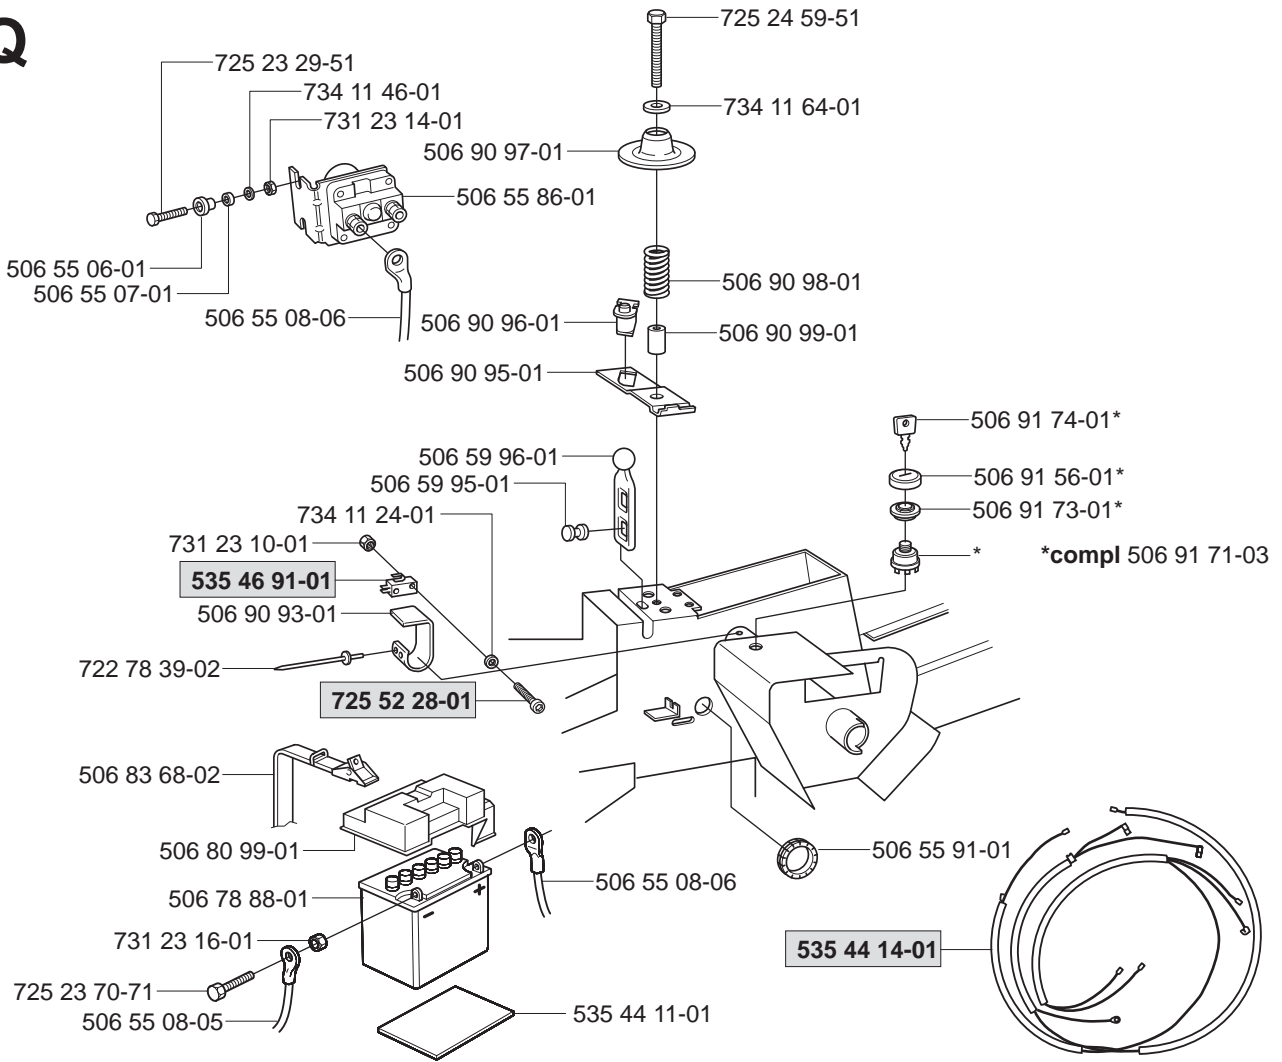

N

P

xxx xx xx-xx = New part,
 Neues teil,
 Nouvelle piece,
 Nueva pieza,
 Ny detalj

Q

R

Warning
506 94 48-01

535 43 20-01

506 84 28-01

506 84 28-03

506 91 57-01

506 99 96-01

506 58 45-01

506 94 47-01

535 44 99-01

506 94 54-01

Husqvarna

535 44 98-01

535 45 00-01

Husqvarna

535 45 01-01 (x2)

Husqvarna Husqvarna

535 44 96-01 **Rider 13 BioClip** 535 44 96-02 **Rider 13 BioClip**

S

Leverans endast som reservdel
 Delivery as spare part only
 Nur als Ersatzteil lieferbar
 Livrable seulement comme pièce de rechange
 Solo como repuesto
 Zasilà se jenom jako náhradní díl

xxx xx xx-xx = New part,
 Neues teil,
 Nouvelle piece,
 Nueva pieza,
 Ny detalj

T Bio 90
compl 506 97 09-07

**compl 531 00 75-86

**xxx xx xx-xx = New part,
 Neues teil,
 Nouvelle piece,
 Nueva pieza,
 Ny detalj**