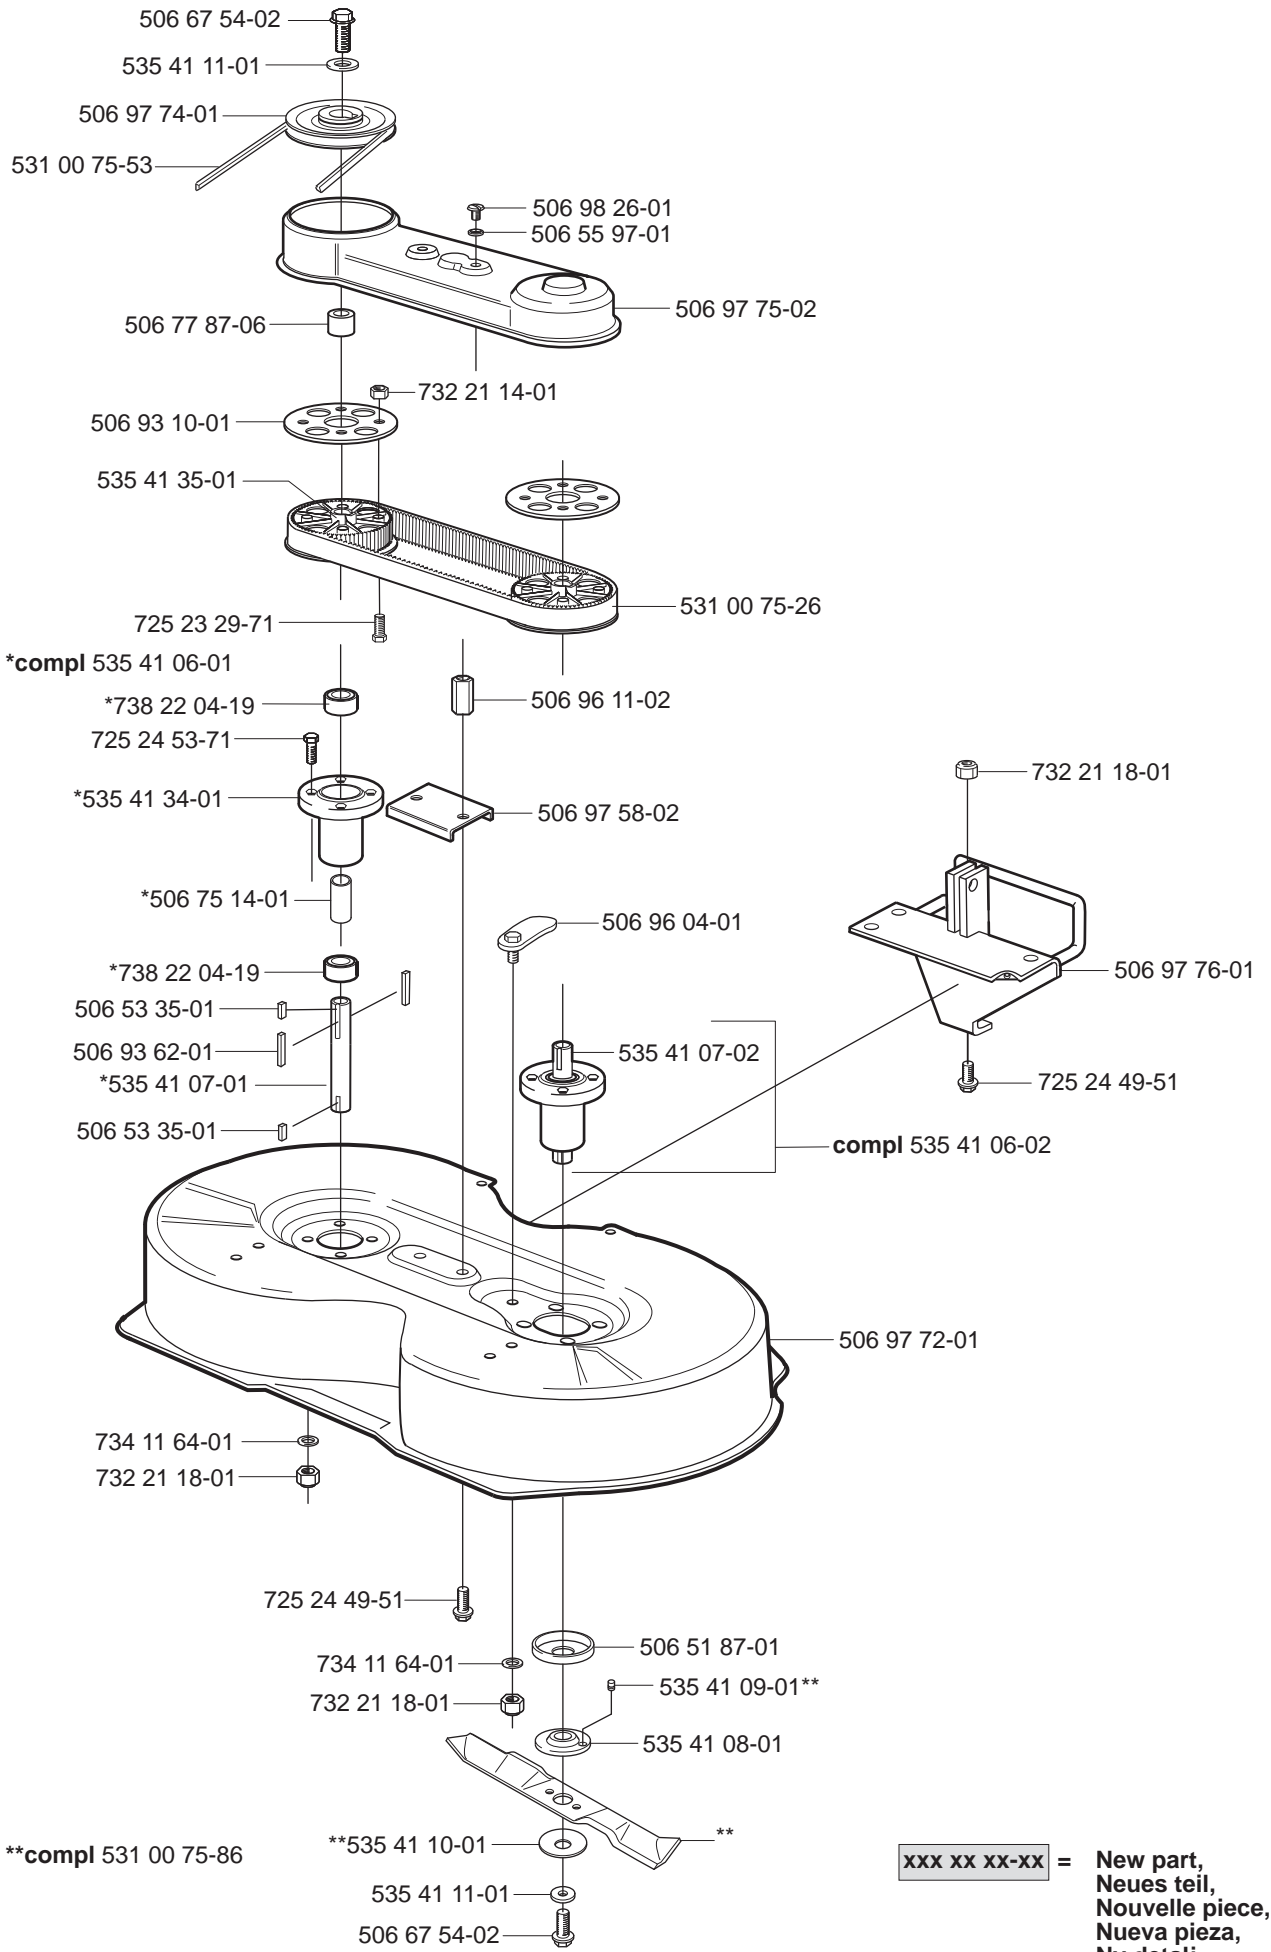

506 84 28-03

506 91 57-01

506 99 96-01

506 58 45-01

506 94 47-01

535 44 99-01

506 94 54-01

Husqvarna

535 44 98-01

535 45 00-01

Husqvarna

535 45 01-01 (x2)

Husqvarna Husqvarna

535 44 96-01 **Rider 13 BioClip** 535 44 96-02 **Rider 13 BioClip**

S

Leverans endast som reservdel
 Delivery as spare part only
 Nur als Ersatzteil lieferbar
 Livrable seulement comme pièce de rechange
 Solo como repuesto
 Zasilà se jenom jako náhradní díl

xxx xx xx-xx = New part,
 Neues teil,
 Nouvelle piece,
 Nueva pieza,
 Ny detalj

T Bio 90
compl 506 97 09-07

**compl 531 00 75-86

**xxx xx xx-xx = New part,
 Neues teil,
 Nouvelle piece,
 Nueva pieza,
 Ny detalj**