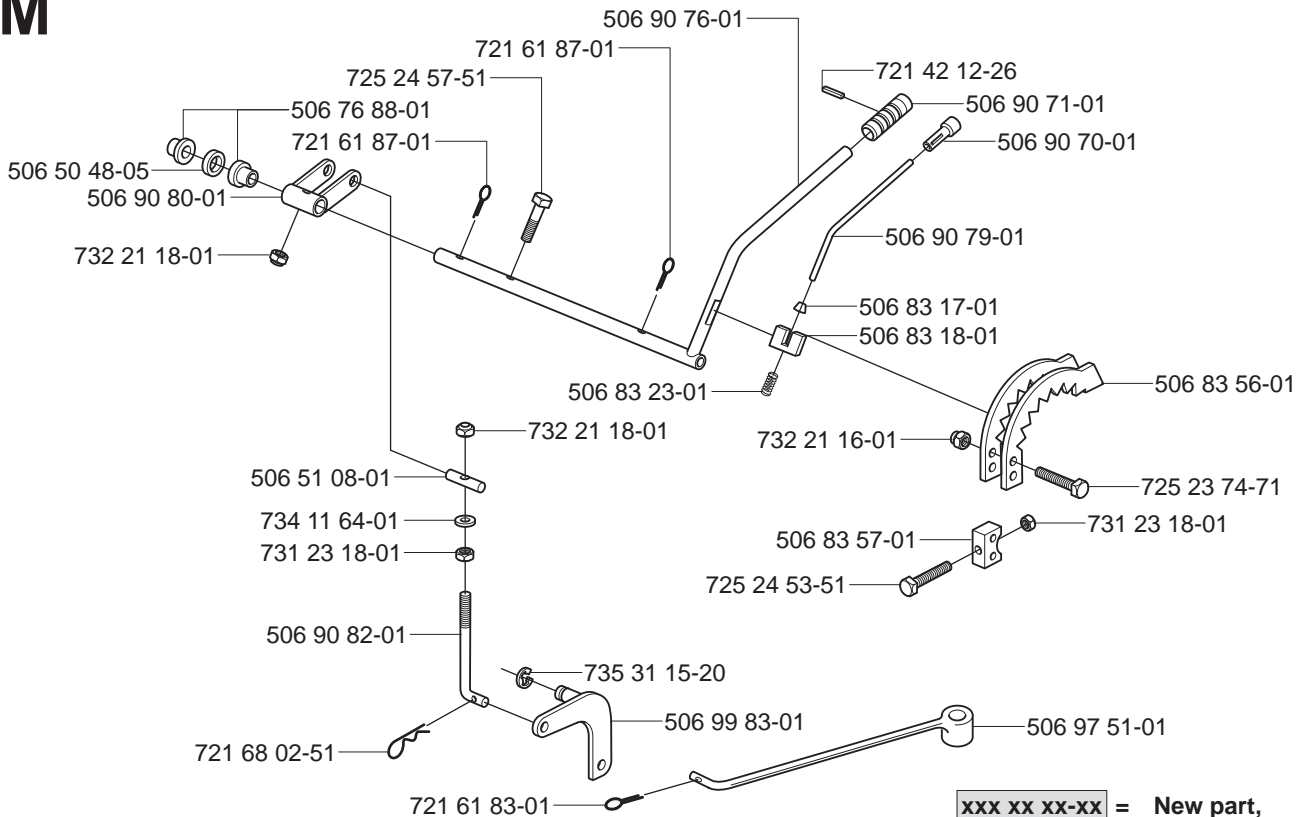

K

L

M

**xxx xx xx-xx = New part,
Neues teil,
Nouvelle piece,
Nueva pieza,
Ny detalj**