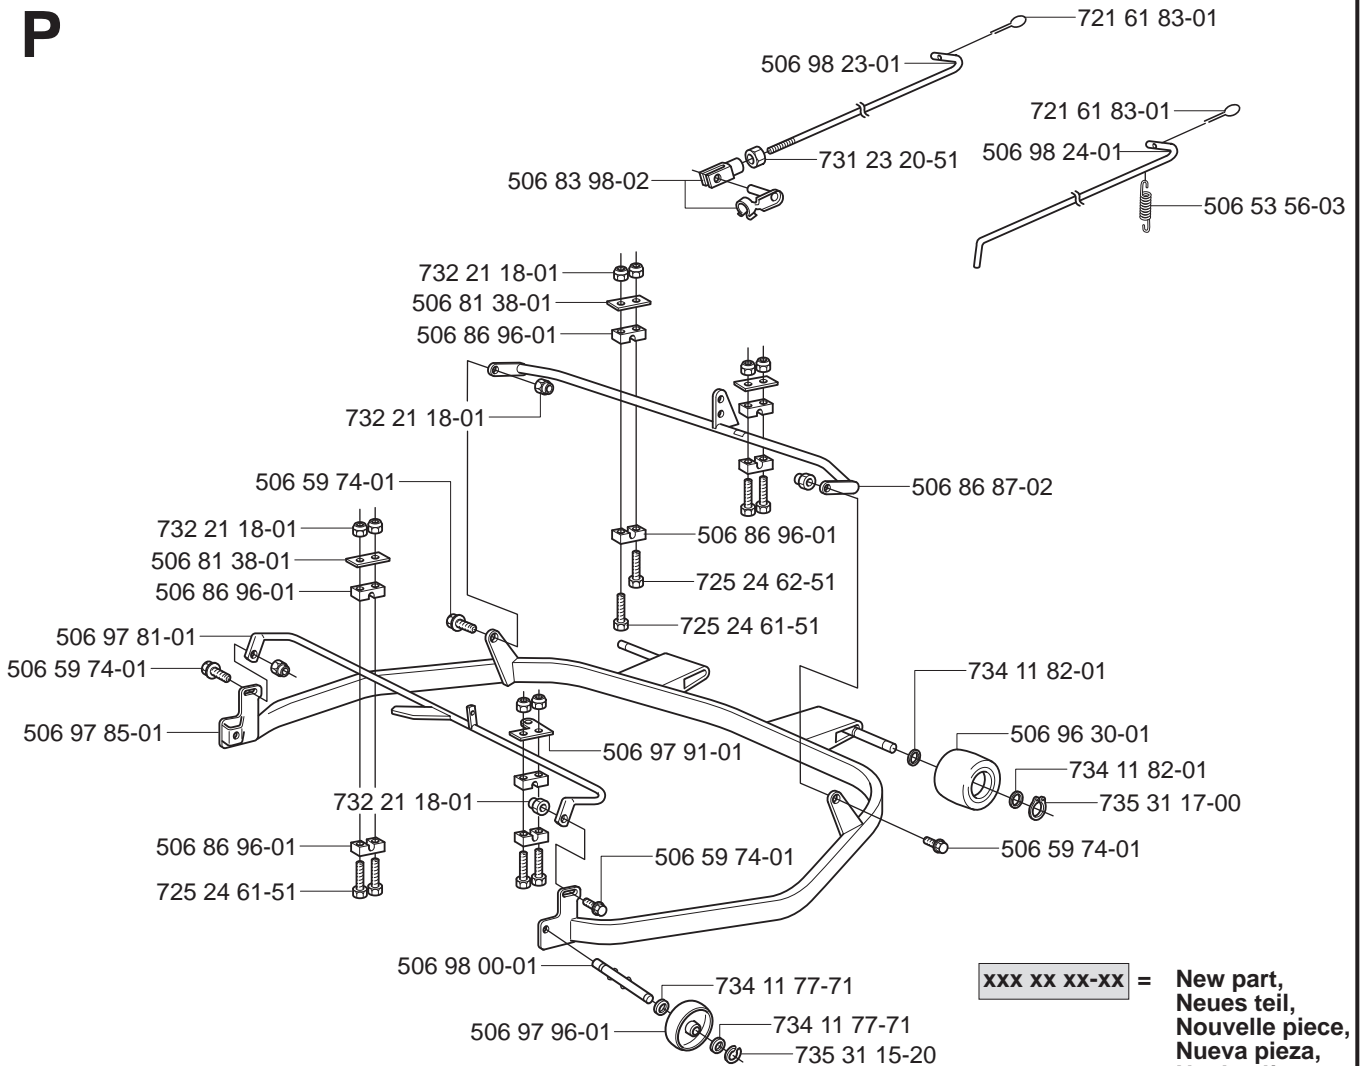

N

P

xxx xx xx-xx = New part,
 Neues teil,
 Nouvelle piece,
 Nueva pieza,
 Ny detalj

Q

R

Warning
506 94 48-01

535 43 20-01

506 84 28-01

506 84 28-03

506 91 57-01

506 99 96-01

506 58 45-01

506 94 47-01

535 44 99-01

506 94 54-01

Husqvarna

535 44 98-01

535 45 00-01

Husqvarna

535 45 01-01 (x2)

Husqvarna Husqvarna

535 44 96-01 **Rider 13 BioClip** 535 44 96-02 **Rider 13 BioClip**

S

Leverans endast som reservdel
 Delivery as spare part only
 Nur als Ersatzteil lieferbar
 Livrable seulement comme pièce de rechange
 Solo como repuesto
 Zasilà se jenom jako náhradní díl

xxx xx xx-xx = New part,
 Neues teil,
 Nouvelle piece,
 Nueva pieza,
 Ny detalj

T Bio 90
compl 506 97 09-07

**compl 531 00 75-86

**xxx xx xx-xx = New part,
 Neues teil,
 Nouvelle piece,
 Nueva pieza,
 Ny detalj**