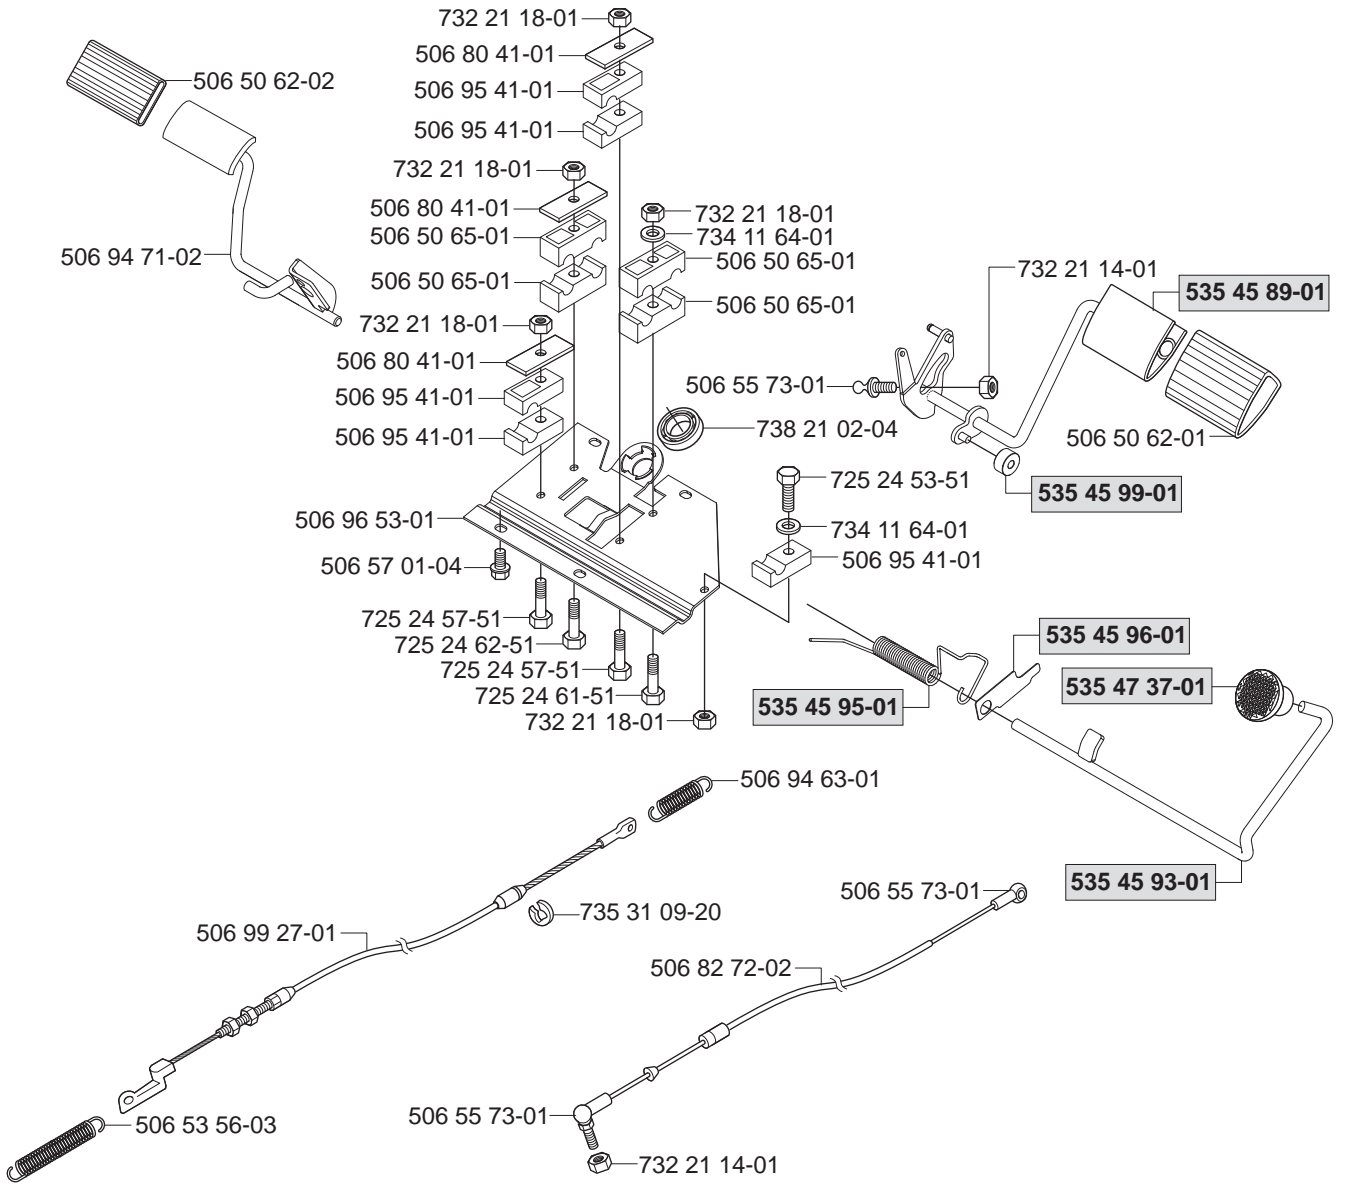

J

xxx xx xx-xx = New part,
Neues teil,
Nouvelle piece,
Nueva pieza,
Ny detalj