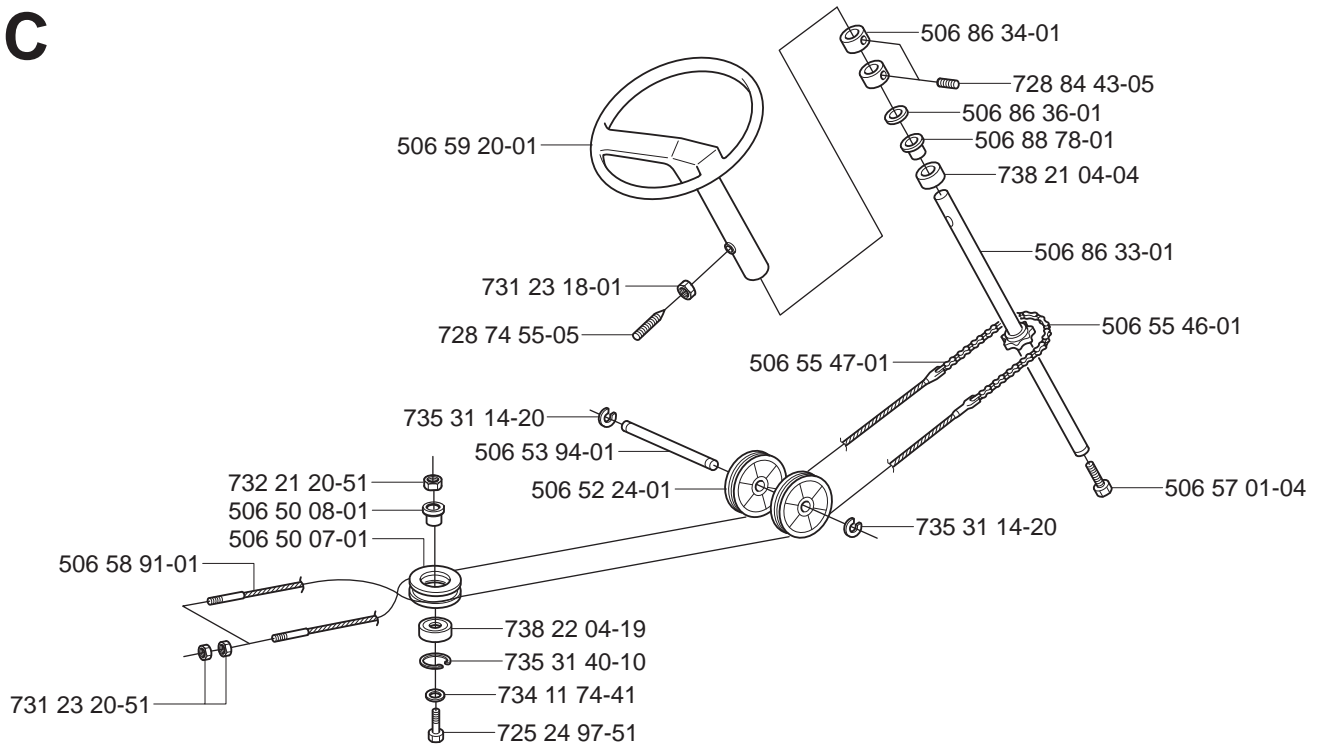

Rider 13 BioClip

Spare parts

Ersatzteile

Pièces détachées

Reserve onderdelen

Repuestos

Reservdelar

A

B

*compl 506 98 46-05

xxx xx xx-xx = New part,
Neues teil,
Nouvelle piece,
Nueva pieza,
Ny detalj

C**D**

**New part,
Neues teil,
Nouvelle piece,
Nueva pieza,
Ny detalj**

xxx xx xx-xx =

E***compl 506 55 49-08****F**

535 44 98-01

535 45 00-01

Husqvarna

535 45 01-01 (x2)

Husqvarna Husqvarna

535 44 96-01 **Rider 13 BioClip** 535 44 96-02 **Rider 13 BioClip**

S

Leverans endast som reservdel
 Delivery as spare part only
 Nur als Ersatzteil lieferbar
 Livrable seulement comme pièce de rechange
 Solo como repuesto
 Zasilà se jenom jako náhradní díl

xxx xx xx-xx = New part,
 Neues teil,
 Nouvelle piece,
 Nueva pieza,
 Ny detalj

T Bio 90
compl 506 97 09-07

**compl 531 00 75-86

**xxx xx xx-xx = New part,
 Neues teil,
 Nouvelle piece,
 Nueva pieza,
 Ny detalj**