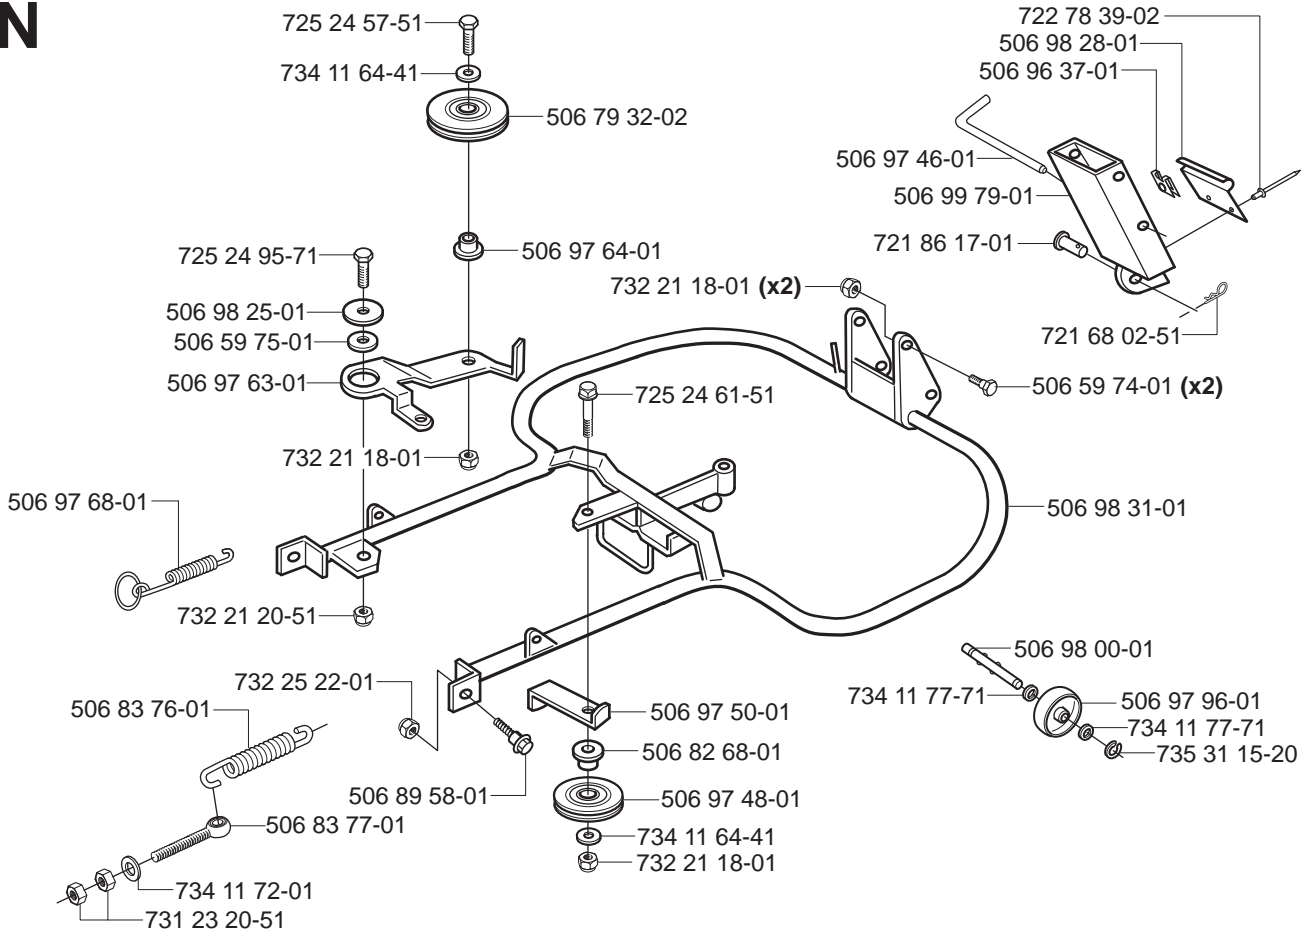

N

P

xxx xx xx-xx = New part,
 Neues teil,
 Nouvelle piece,
 Nueva pieza,
 Ny detalj

Q

R

Warning
506 94 48-01

535 43 20-01

506 84 28-01

506 84 28-03

506 91 57-01

506 99 96-01

506 58 45-01

506 94 47-01

535 44 99-01

506 94 54-01

Husqvarna

535 44 98-01

535 45 00-01

Husqvarna

535 45 01-01 (x2)

Husqvarna Husqvarna

535 44 96-01 **Rider 13 BioClip** 535 44 96-02 **Rider 13 BioClip**

S

Leverans endast som reservdel
 Delivery as spare part only
 Nur als Ersatzteil lieferbar
 Livrable seulement comme pièce de rechange
 Solo como repuesto
 Zasilà se jenom jako náhradní díl

xxx xx xx-xx = New part,
 Neues teil,
 Nouvelle piece,
 Nueva pieza,
 Ny detalj

T Bio 90
compl 506 97 09-07

**compl 531 00 75-86

**xxx xx xx-xx = New part,
 Neues teil,
 Nouvelle piece,
 Nueva pieza,
 Ny detalj**