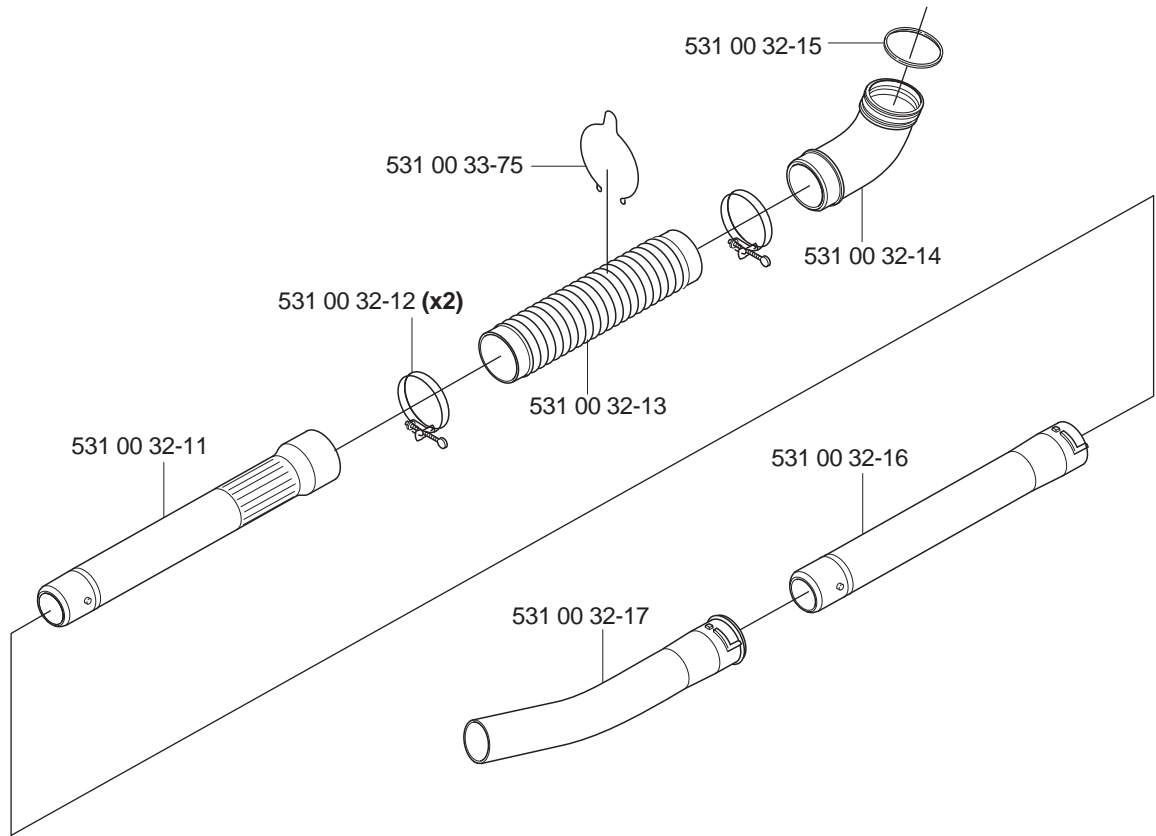

155B

Kawasaki TEX54D-EC50

Spare parts	Replaces	
Ersatzteile	Ersetzt	
Pièces détachées	Remplace	
Reserve onderdelen	Vervangt	
Repuestos	Reemplaza	
Reservdelar	Ersätter	106 27 77-61

A

B

*compl 531 00 33-91

C *compl 531 00 37-31