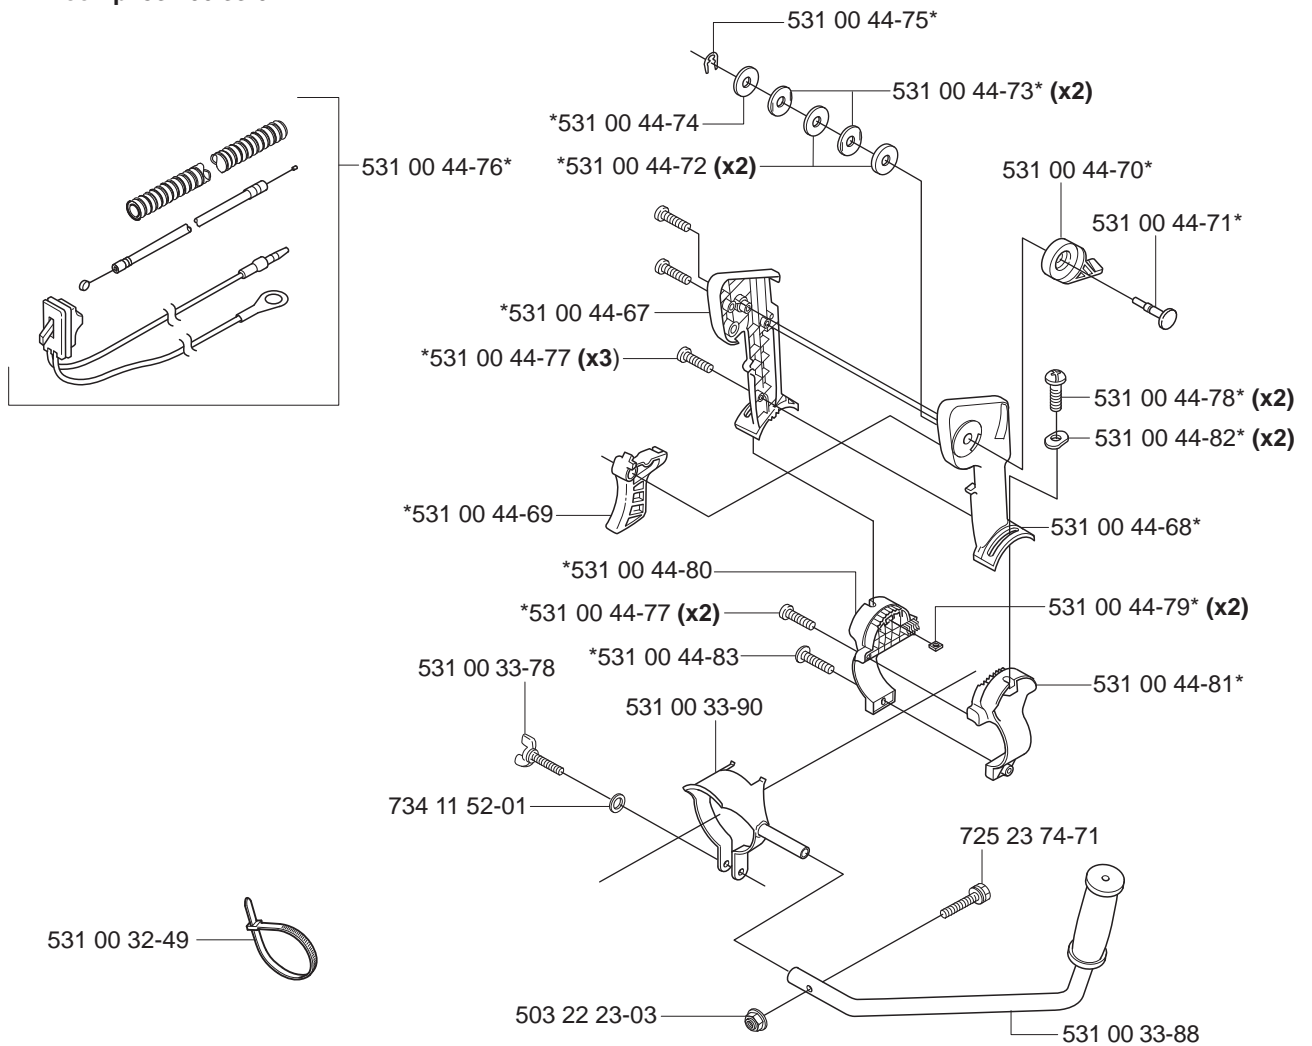

155B

Kawasaki TEX54D-EC50

Spare parts	Replaces	
Ersatzteile	Ersetzt	
Pièces détachées	Remplace	
Reserve onderdelen	Vervangt	
Repuestos	Reemplaza	
Reservdelar	Ersätter	106 27 77-61

A

B

*compl 531 00 33-91

C *compl 531 00 37-31