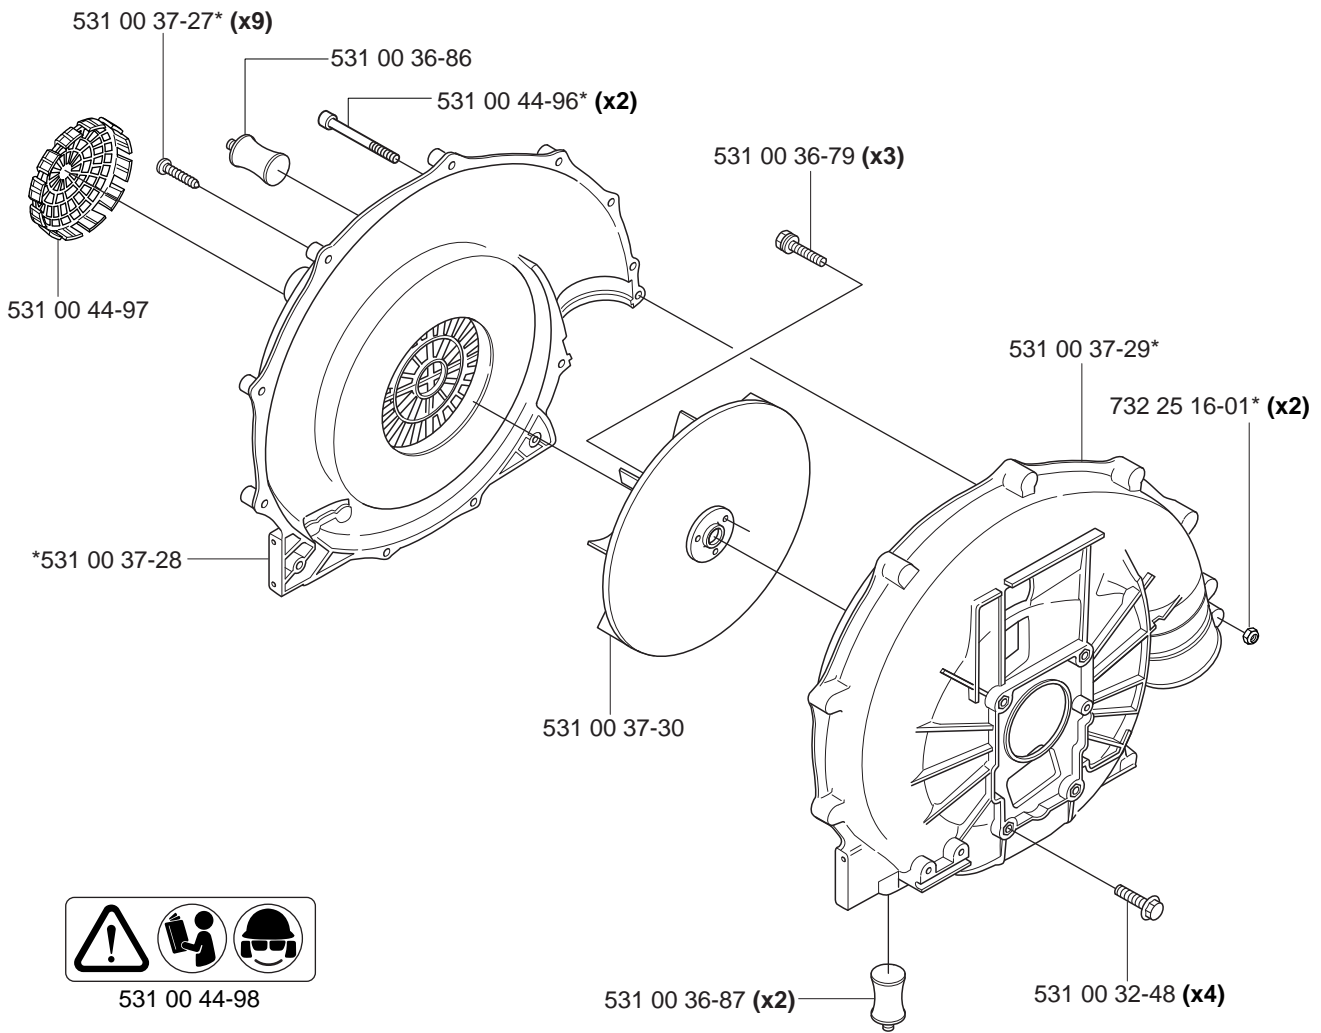

155B

Kawasaki TEX54D-EC50

Spare parts	Replaces	
Ersatzteile	Ersetzt	
Pièces détachées	Remplace	
Reserve onderdelen	Vervangt	
Repuestos	Reemplaza	
Reservdelar	Ersätter	106 27 77-61

A

B

*compl 531 00 33-91

C *compl 531 00 37-31