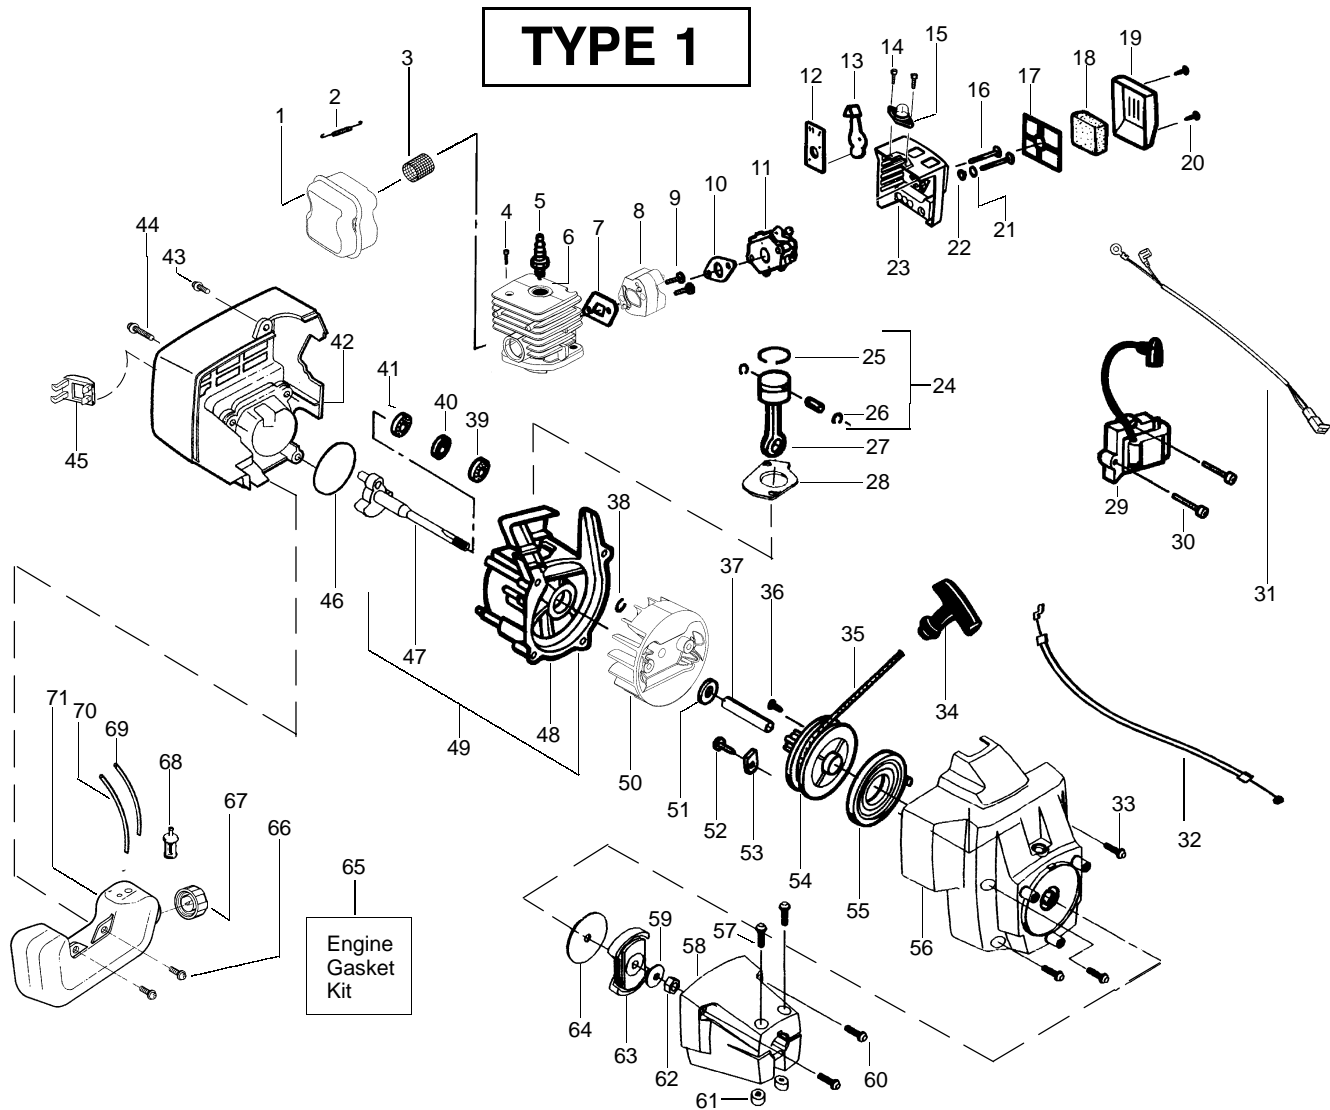

24C

Spare parts
Ersatzteile
Pièces détachées
Reserve onderdelen
Repuestos
Reservdelar

PARTS LIST NO. 530163705		Husqvarna® PARTS LIST	MODEL(s) 24C
DATE 3/24/03	Replaces 530163705 - 12/12/02		Note: Illustration may differ from actual model due to design changes