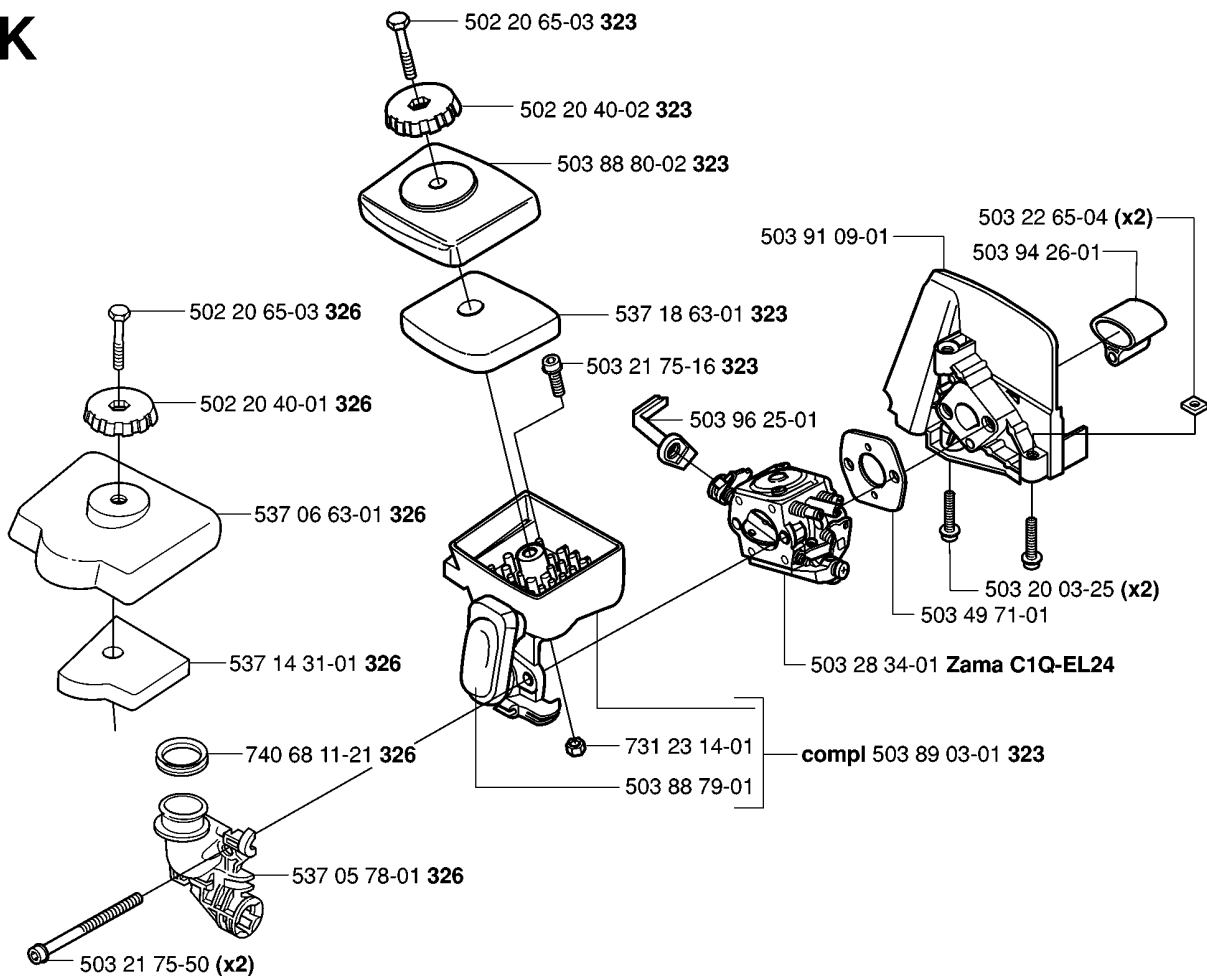

CARBURETOR

323 L, 2006-04

Ref	Part No	Description	Remark	QTY	KIT
1	576 01 98-01	CARBURETTOR	Hualong HQ-2, only option for US	1	
2	576 02 42-01	SCREW		2	1
4	576 02 36-01	COVER		1	1
5	576 02 24-01	DIAPHRAGM ASSY		1	1
6	576 02 30-01	SHAFT ASSY		1	1
7	576 02 41-01	SCREW		1	1
8	576 02 32-01	CHOKE		1	1
9	576 02 48-01	E-CLIP		1	1
10	576 02 31-01	LEVER		1	1
11	576 02 35-01	BUSHING		1	1
12	576 02 33-01	SPRING		1	1
14	576 02 01-01	VALVE		1	1
15	576 02 37-01	GASKET		1	1
16	576 02 03-01	PIN		1	1
17	576 02 04-01	LEVER		1	1
18	576 02 05-01	SPRING		1	1
19	576 02 06-01	PLUG		1	1
20	576 02 28-01	LEVER		1	1
21	576 02 29-01	BUSHING		1	1
22	576 02 07-01	MAIN NOZZLE		1	1
23	576 02 08-01	CHECK VALVE		1	1
24	576 02 43-01	SCREW		1	1
25	576 02 34-01	SPRING		1	1
26	576 02 47-01	BALL		1	1
27	576 02 23-01	BAR		1	1
28	576 02 10-01	NEEDLE		1	1
29	576 02 11-01	NEEDLE		1	1
30	576 02 15-01	SCREEN		1	1
31	576 02 27-01	SPRING		1	1
32	576 02 40-01	SCREW		1	1
33	576 02 26-01	THROTTLE		1	1
34	576 02 39-01	DIAPHRAGM PUMP		1	1
35	576 02 25-01	SHAFT ASSY		1	1
36	576 02 38-01	GASKET		1	1
37	576 02 20-01	COVER		1	1
38	576 02 22-01	SCREW		1	1
39	576 02 44-01	SCREW		1	1
40	581 74 35-01	GASKET KIT		1	1
41	581 74 37-01	REPAIR KIT		1	1

K