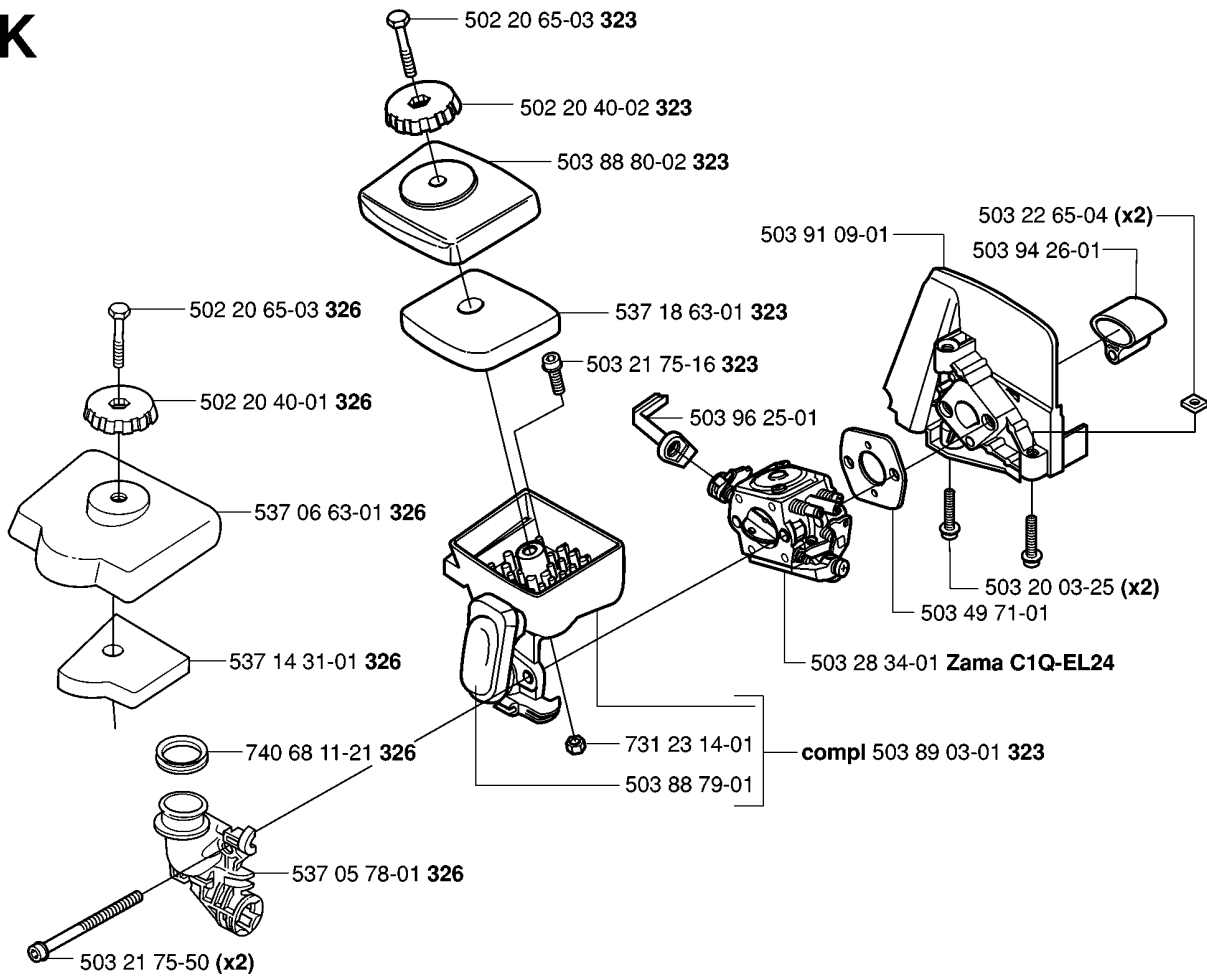

CARBURETOR (only option for US)

Hualong HQ-2

CARBURETOR

323 R, 2006-04

Ref	Part No	Description	Remark	QTY	KIT
1	576 01 98-01	CARBURETTOR	Hualong HQ-2, only option for US	1	
2	576 02 42-01	SCREW		2	1
4	576 02 36-01	COVER		1	1
5	576 02 24-01	DIAPHRAGM ASSY		1	1
6	576 02 30-01	SHAFT ASSY		1	1
7	576 02 41-01	SCREW		1	1
8	576 02 32-01	CHOKE		1	1
9	576 02 48-01	E-CLIP		1	1
10	576 02 31-01	LEVER		1	1
11	576 02 35-01	BUSHING		1	1
12	576 02 33-01	SPRING		1	1
14	576 02 01-01	VALVE		1	1
15	576 02 37-01	GASKET		1	1
16	576 02 03-01	PIN		1	1
17	576 02 04-01	LEVER		1	1
18	576 02 05-01	SPRING		1	1
19	576 02 06-01	PLUG		1	1
20	576 02 28-01	LEVER		1	1
21	576 02 29-01	BUSHING		1	1
22	576 02 07-01	MAIN NOZZLE		1	1
23	576 02 08-01	CHECK VALVE		1	1
24	576 02 43-01	SCREW		1	1
25	576 02 34-01	SPRING		1	1
26	576 02 47-01	BALL		1	1
27	576 02 23-01	BAR		1	1
28	576 02 10-01	NEEDLE		1	1
29	576 02 11-01	NEEDLE		1	1
30	576 02 15-01	SCREEN		1	1
31	576 02 27-01	SPRING		1	1
32	576 02 40-01	SCREW		1	1
33	576 02 26-01	THROTTLE		1	1
34	576 02 39-01	DIAPHRAGM PUMP		1	1
35	576 02 25-01	SHAFT ASSY		1	1
36	576 02 38-01	GASKET		1	1
37	576 02 20-01	COVER		1	1
38	576 02 22-01	SCREW		1	1
39	576 02 44-01	SCREW		1	1
40	581 74 35-01	GASKET KIT		1	1
41	581 74 37-01	REPAIR KIT		1	1

K

CARBURETOR & AIR FILTER

323 R, 2006-04

Part No	Description	Remark	QTY KIT
502 20 40-01	KNOB	326	1
502 20 40-02	KNOB	323	1
502 20 65-03	SCREW EHHM	326	1
502 20 65-03	SCREW EHHM	323	1
503 20 03-25	SCREW IHSCFM		2
503 21 75-16	SCREW IHSCFT	323	1
503 21 75-50	SCREW IHSCFT		2
503 22 65-04	SQUARE NUT		2
503 28 34-01	CARBURETTOR	ZAMA C1Q-EL24	1
503 49 71-01	GASKET		1
503 88 79-01	HUB CAP		1
503 88 80-02	FILTER COVER	323	1
503 89 03-01	FILTERBLOCK ASSY	323	1
503 91 09-01	INSULATION WALL		1
503 94 26-01	INLET PIPE		1
503 96 25-01	CHOKE CONTROL		1
537 05 78-01	BRACKET	326	1
537 06 63-01	FILTER COVER	326	1
537 14 31-01	AIR FILTER ASSY	326	1
537 18 63-01	AIR FILTER	323	1
731 23 14-01	HEXAGON NUT		1
740 68 11-21	V-RING	326	1