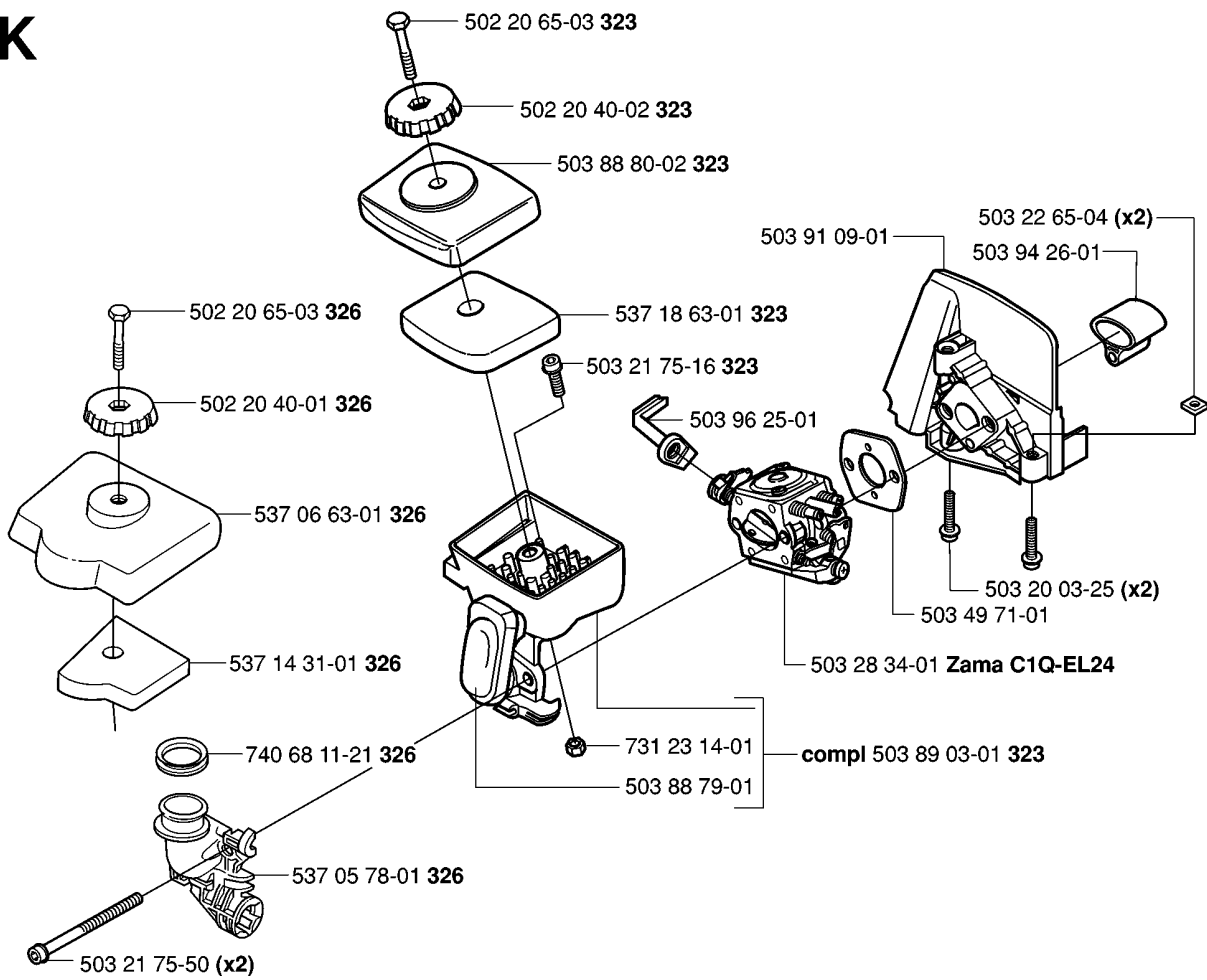

CARBURETOR (only option for US)

Hualong HQ-2

CARBURETOR

326 C, 2006-04

Ref	Part No	Description	Remark	QTY	KIT
1	576 01 98-01	CARBURETTOR	Hualong HQ-2, only option for US	1	
2	576 02 42-01	SCREW		2	1
4	576 02 36-01	COVER		1	1
5	576 02 24-01	DIAPHRAGM ASSY		1	1
6	576 02 30-01	SHAFT ASSY		1	1
7	576 02 41-01	SCREW		1	1
8	576 02 32-01	CHOKE		1	1
9	576 02 48-01	E-CLIP		1	1
10	576 02 31-01	LEVER		1	1
11	576 02 35-01	BUSHING		1	1
12	576 02 33-01	SPRING		1	1
14	576 02 01-01	VALVE		1	1
15	576 02 37-01	GASKET		1	1
16	576 02 03-01	PIN		1	1
17	576 02 04-01	LEVER		1	1
18	576 02 05-01	SPRING		1	1
19	576 02 06-01	PLUG		1	1
20	576 02 28-01	LEVER		1	1
21	576 02 29-01	BUSHING		1	1
22	576 02 07-01	MAIN NOZZLE		1	1
23	576 02 08-01	CHECK VALVE		1	1
24	576 02 43-01	SCREW		1	1
25	576 02 34-01	SPRING		1	1
26	576 02 47-01	BALL		1	1
27	576 02 23-01	BAR		1	1
28	576 02 10-01	NEEDLE		1	1
29	576 02 11-01	NEEDLE		1	1
30	576 02 15-01	SCREEN		1	1
31	576 02 27-01	SPRING		1	1
32	576 02 40-01	SCREW		1	1
33	576 02 26-01	THROTTLE		1	1
34	576 02 39-01	DIAPHRAGM PUMP		1	1
35	576 02 25-01	SHAFT ASSY		1	1
36	576 02 38-01	GASKET		1	1
37	576 02 20-01	COVER		1	1
38	576 02 22-01	SCREW		1	1
39	576 02 44-01	SCREW		1	1
40	581 74 35-01	GASKET KIT		1	1
41	581 74 37-01	REPAIR KIT		1	1

K

CARBURETOR & AIR FILTER

326 C, 2006-04

Part No	Description	Remark	QTY KIT
502 20 40-01	KNOB	326	1
502 20 40-02	KNOB	323	1
502 20 65-03	SCREW EHHM	326	1
502 20 65-03	SCREW EHHM	323	1
503 20 03-25	SCREW IHSCFM		2
503 21 75-16	SCREW IHSCFT	323	1
503 21 75-50	SCREW IHSCFT		2
503 22 65-04	SQUARE NUT		2
503 28 34-01	CARBURETTOR	ZAMA C1Q-EL24	1
503 49 71-01	GASKET		1
503 88 79-01	HUB CAP		1
503 88 80-02	FILTER COVER	323	1
503 89 03-01	FILTERBLOCK ASSY	323	1
503 91 09-01	INSULATION WALL		1
503 94 26-01	INLET PIPE		1
503 96 25-01	CHOKE CONTROL		1
537 05 78-01	BRACKET	326	1
537 06 63-01	FILTER COVER	326	1
537 14 31-01	AIR FILTER ASSY	326	1
537 18 63-01	AIR FILTER	323	1
731 23 14-01	HEXAGON NUT		1
740 68 11-21	V-RING	326	1