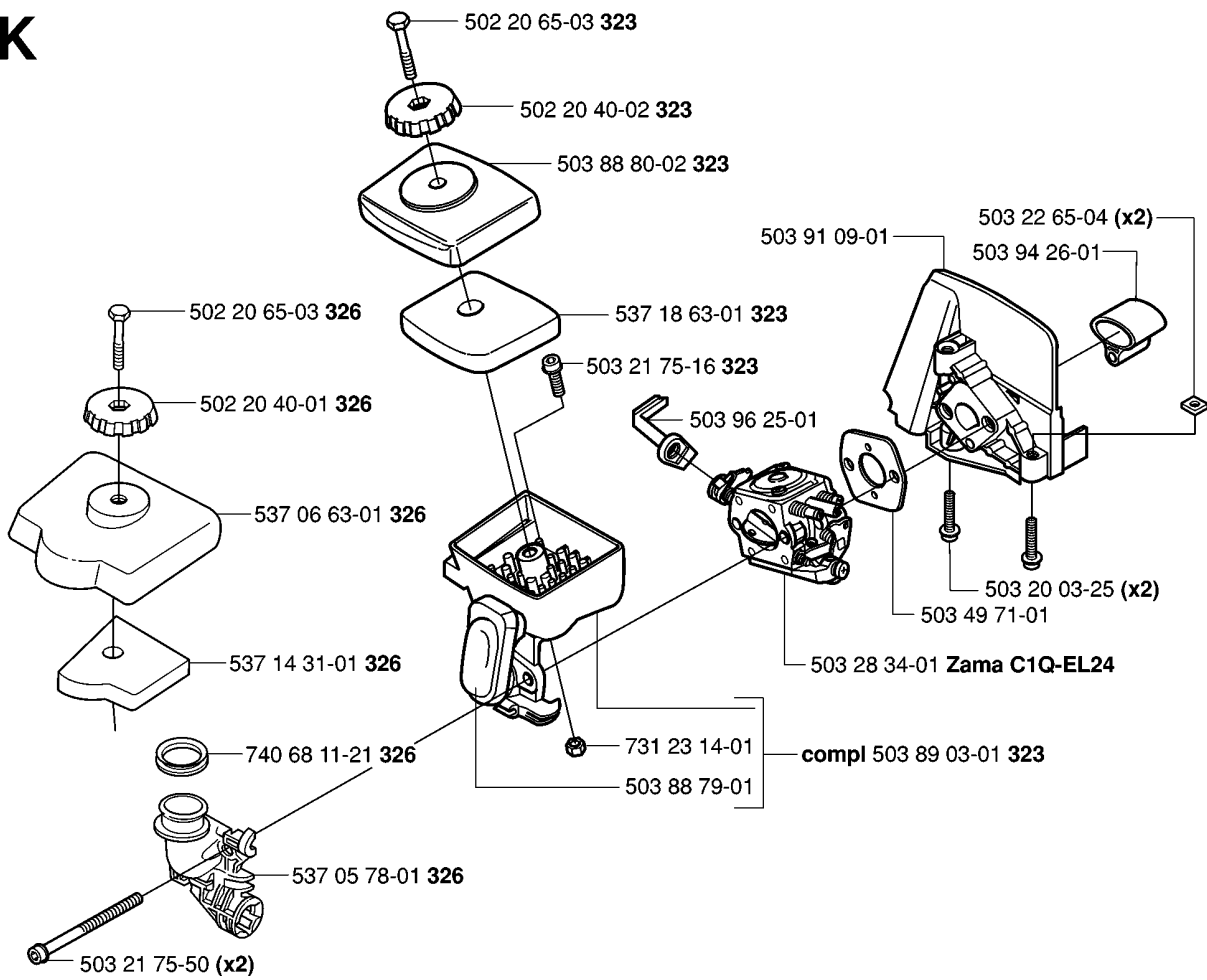

CARBURETOR

326 LDx, 2006-04

Ref	Part No	Description	Remark	QTY	KIT
1	576 01 98-01	CARBURETTOR	Hualong HQ-2, only option for US	1	
2	576 02 42-01	SCREW		2	1
4	576 02 36-01	COVER		1	1
5	576 02 24-01	DIAPHRAGM ASSY		1	1
6	576 02 30-01	SHAFT ASSY		1	1
7	576 02 41-01	SCREW		1	1
8	576 02 32-01	CHOKE		1	1
9	576 02 48-01	E-CLIP		1	1
10	576 02 31-01	LEVER		1	1
11	576 02 35-01	BUSHING		1	1
12	576 02 33-01	SPRING		1	1
14	576 02 01-01	VALVE		1	1
15	576 02 37-01	GASKET		1	1
16	576 02 03-01	PIN		1	1
17	576 02 04-01	LEVER		1	1
18	576 02 05-01	SPRING		1	1
19	576 02 06-01	PLUG		1	1
20	576 02 28-01	LEVER		1	1
21	576 02 29-01	BUSHING		1	1
22	576 02 07-01	MAIN NOZZLE		1	1
23	576 02 08-01	CHECK VALVE		1	1
24	576 02 43-01	SCREW		1	1
25	576 02 34-01	SPRING		1	1
26	576 02 47-01	BALL		1	1
27	576 02 23-01	BAR		1	1
28	576 02 10-01	NEEDLE		1	1
29	576 02 11-01	NEEDLE		1	1
30	576 02 15-01	SCREEN		1	1
31	576 02 27-01	SPRING		1	1
32	576 02 40-01	SCREW		1	1
33	576 02 26-01	THROTTLE		1	1
34	576 02 39-01	DIAPHRAGM PUMP		1	1
35	576 02 25-01	SHAFT ASSY		1	1
36	576 02 38-01	GASKET		1	1
37	576 02 20-01	COVER		1	1
38	576 02 22-01	SCREW		1	1
39	576 02 44-01	SCREW		1	1
40	581 74 35-01	GASKET KIT		1	1
41	581 74 37-01	REPAIR KIT		1	1

K