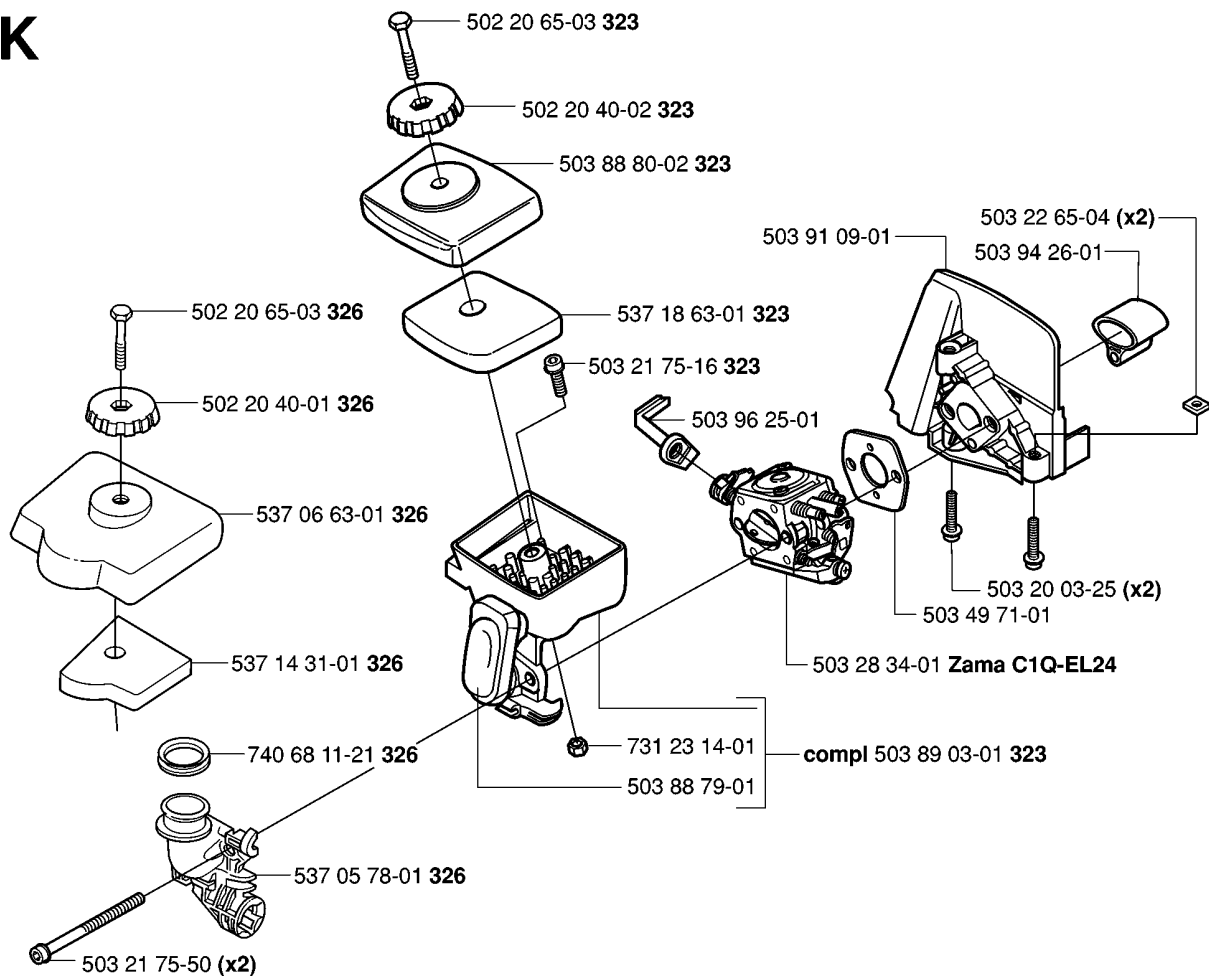

CARBURETOR

326 L, 2006-04

Ref	Part No	Description	Remark	QTY	KIT
1	576 01 98-01	CARBURETTOR	Hualong HQ-2, only option for US	1	
2	576 02 42-01	SCREW		2	1
4	576 02 36-01	COVER		1	1
5	576 02 24-01	DIAPHRAGM ASSY		1	1
6	576 02 30-01	SHAFT ASSY		1	1
7	576 02 41-01	SCREW		1	1
8	576 02 32-01	CHOKE		1	1
9	576 02 48-01	E-CLIP		1	1
10	576 02 31-01	LEVER		1	1
11	576 02 35-01	BUSHING		1	1
12	576 02 33-01	SPRING		1	1
14	576 02 01-01	VALVE		1	1
15	576 02 37-01	GASKET		1	1
16	576 02 03-01	PIN		1	1
17	576 02 04-01	LEVER		1	1
18	576 02 05-01	SPRING		1	1
19	576 02 06-01	PLUG		1	1
20	576 02 28-01	LEVER		1	1
21	576 02 29-01	BUSHING		1	1
22	576 02 07-01	MAIN NOZZLE		1	1
23	576 02 08-01	CHECK VALVE		1	1
24	576 02 43-01	SCREW		1	1
25	576 02 34-01	SPRING		1	1
26	576 02 47-01	BALL		1	1
27	576 02 23-01	BAR		1	1
28	576 02 10-01	NEEDLE		1	1
29	576 02 11-01	NEEDLE		1	1
30	576 02 15-01	SCREEN		1	1
31	576 02 27-01	SPRING		1	1
32	576 02 40-01	SCREW		1	1
33	576 02 26-01	THROTTLE		1	1
34	576 02 39-01	DIAPHRAGM PUMP		1	1
35	576 02 25-01	SHAFT ASSY		1	1
36	576 02 38-01	GASKET		1	1
37	576 02 20-01	COVER		1	1
38	576 02 22-01	SCREW		1	1
39	576 02 44-01	SCREW		1	1
40	581 74 35-01	GASKET KIT		1	1
41	581 74 37-01	REPAIR KIT		1	1

K