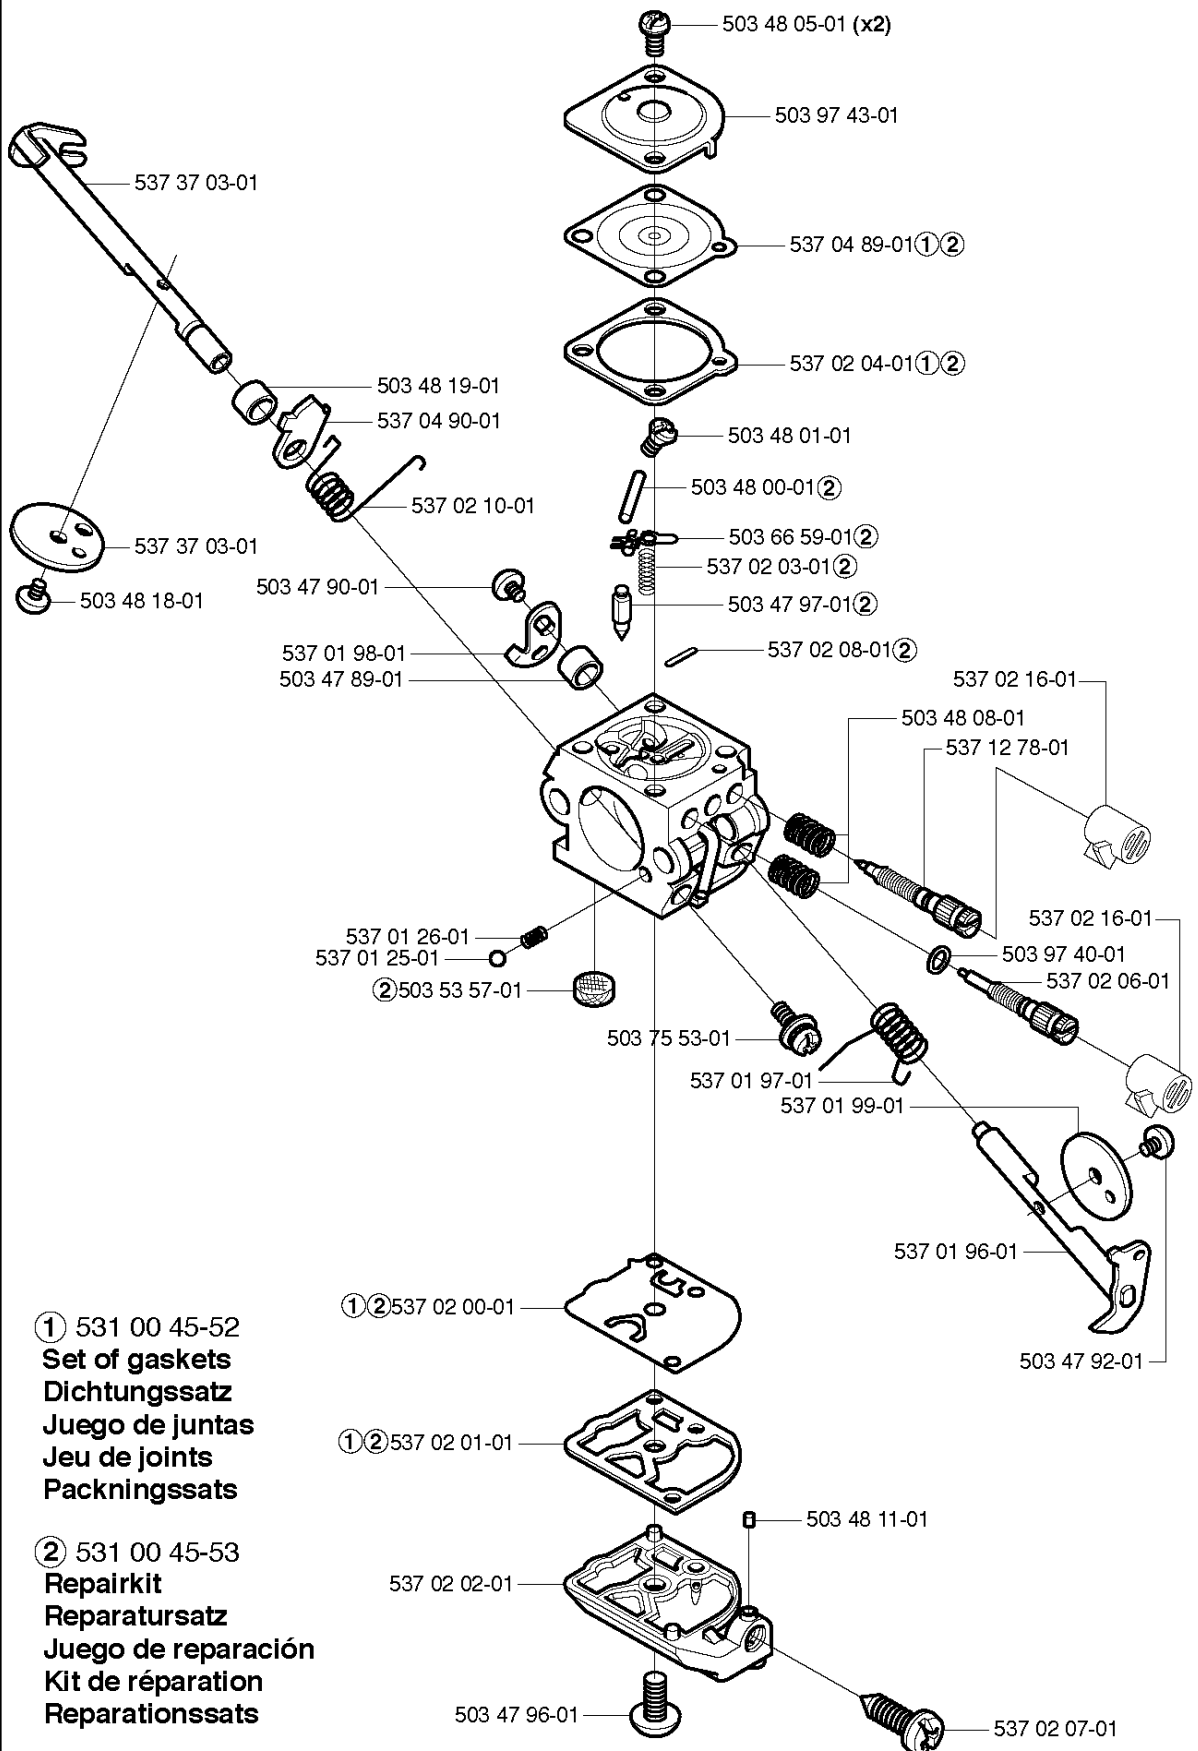

V compl 503 28 34-01 Zama C1Q-EL24
(Not for US)

Zama C1Q-EL24

① 531 00 45-52
Set of gaskets
Dichtungssatz
Juego de juntas
Jeu de joints
Packningssatz

② 531 00 45-53
Repairkit
Reparaturatz
Juego de reparación
Kit de réparation
Reparationssatz