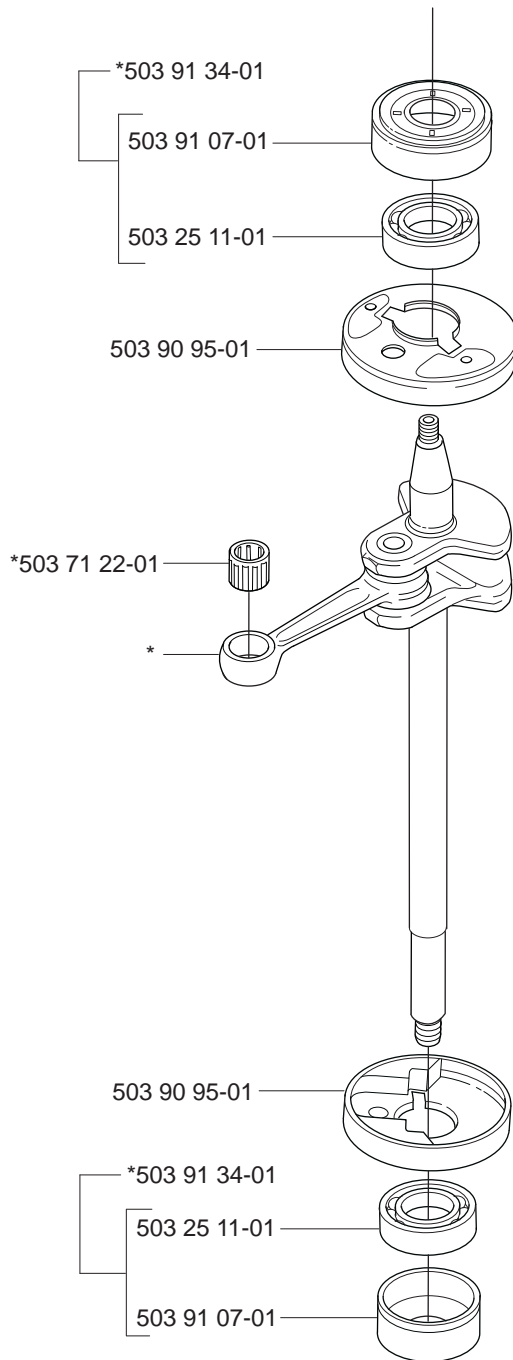

225B

225B

X-SERIES

Spare parts	Replaces	
Ersatzteile	Ersetzt	
Pièces détachées	Remplace	
Reserve onderdelen	Vervangt	
Repuestos	Reemplaza	
Reservdelar	Ersätter	106 27 53-61

A *compl 503 90 40-03

B *compl 503 79 06-01

① 530 03 51-73
Set of gaskets
Dichtungssatz
Jeu de joints
Juego de juntas
Packningssatz

N Accessories
Zubehöre
Accessoires
Acessorios
Tillbehör