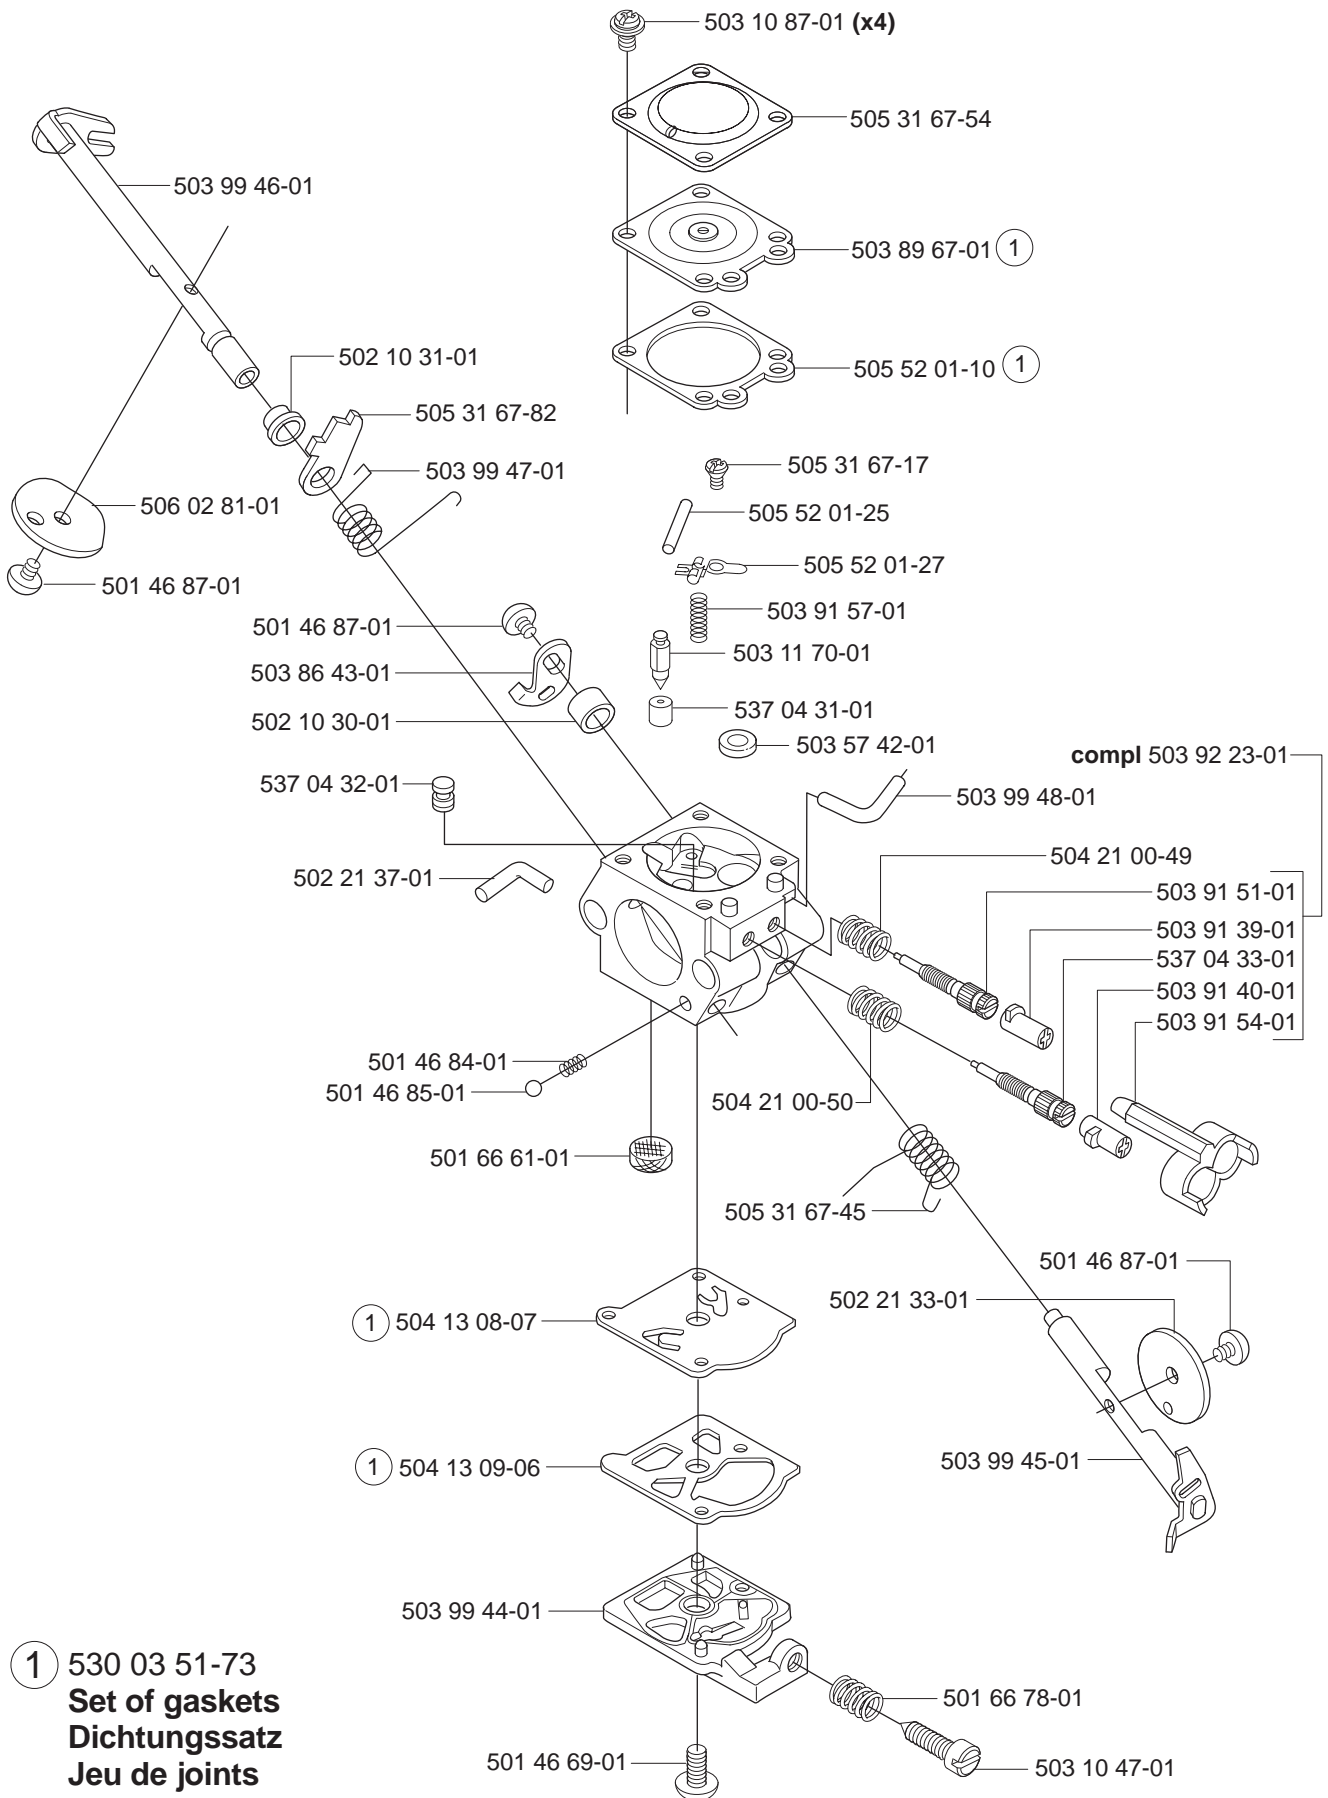

225B

225B

X-SERIES

Spare parts	Replaces	
Ersatzteile	Ersetzt	
Pièces détachées	Remplace	
Reserve onderdelen	Vervangt	
Repuestos	Reemplaza	
Reservdelar	Ersätter	106 27 53-61

A *compl 503 90 40-03

B *compl 503 79 06-01

① 530 03 51-73
Set of gaskets
Dichtungssatz
Jeu de joints
Juego de juntas
Packningssatz

N Accessories
Zubehöre
Accessoires
Acessorios
Tillbehör