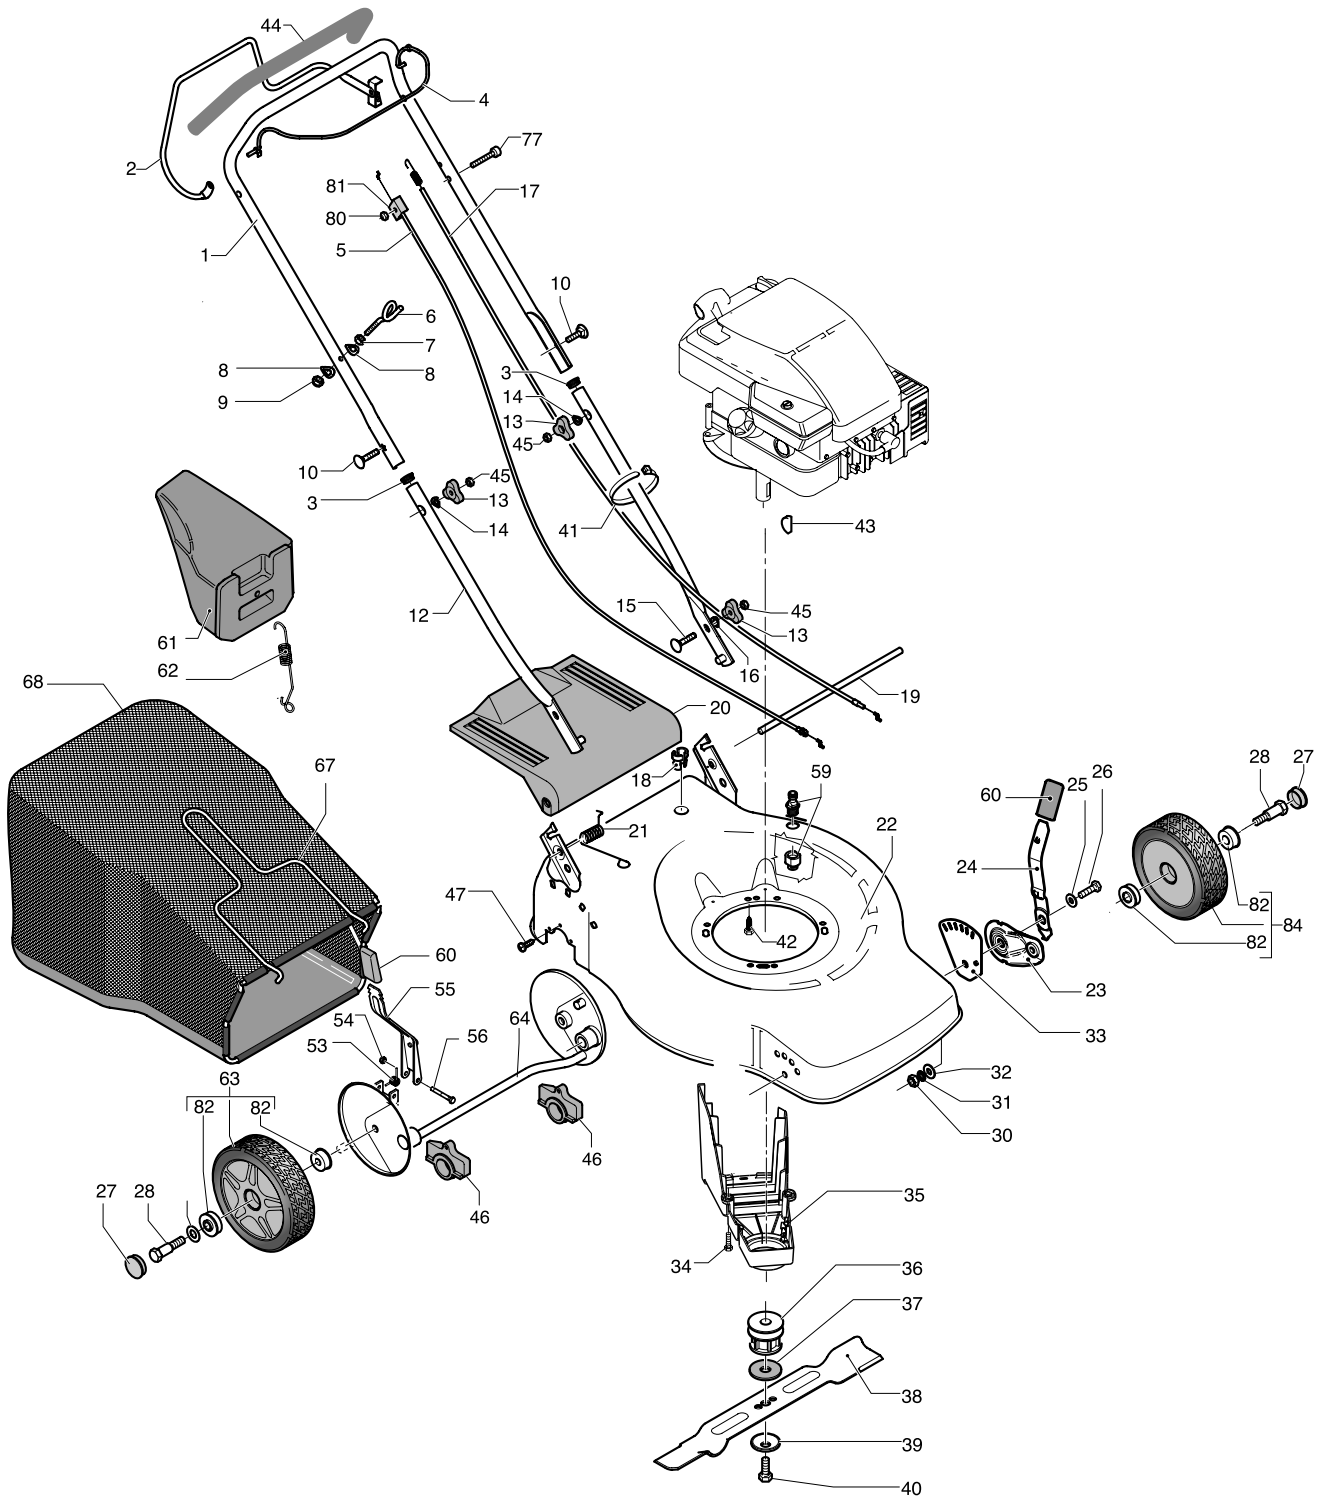

CONSUMER PRODUCT

EIPL2007 V240000004

BRAND	MODEL	PnC
HANSEATIC	SL 546 CVM Set ( incl. 2 Messer )	962000161

**Spare parts**  
**Ersatzteile**  
**Pièces détachées**  
**Reserve onderdelen**  
**Repuestos**  
**Reservdelar**

Pos.	P/n°	DESCRIPTION	Q.ty	Pos.	P/n°	DESCRIPTION	Q.ty
1	531205204	UPPER HANDLE	1	35	544462201	BELT HOUSING	1
3	531208950	PLUG	2	36	531205048	BLADE ADAPTER	1
4	531205168	BRAKE HANDLE	2	37	531207243	WASHER	1
5	531213434	CABLE	1	38	531211017	BLADE	1
6	531205169	CABLE HOOK	1	39	531207237	WASHER	1
7	531207165	NUT	1	40	531208008	SCREW	1
8	531204961	WASHER	2	41	531205581	CLAMP	2
9	531208491	NUT	1	42	531205196	SCREW	3
10	531207089	SCREW	2	43	531204907	KEY	1
12	531206071	LOWER HANDLE	2	44	531205989	SHEATING	1
13	531204923	KNOP	4	45	531212851	NUT	7
14	531207090	WASHER	2	46	531205944	SUPPORT	2
15	531204921	SCREW	2	47	531208216	SCREW	3
16	531204922	WASHER	2	53	531210817	SPRING	1
19	531205060	TIE ROD	1	54	531208492	NUT	1
20	531205984	DEFL. BLACK	1	55	501979901	LEVER	1
21	531205999	SPRING	1	56	531206346	SCREW	1
22	531213905	DECK	1	59	531205848	CONNECTION	1
23	544452301	SUPPORT	2	60	531207986	SHEATING	1
24	544452501	C LEVER	2	61	531210617	MULCHING PLUG	1
25	531206020	WASHER	2	62	531211184	SPRING	1
26	531204912	SCREW	2	63	531204609	WHEEL	2
27	531204936	PLUG	4	64	501979801	AXLE	1
28	531205042	SCREW	4	67	531213467	FRAME	1
30	531207978	NUT	10	68	531211437	SAC	1
31	531208974	WASHER	4	77	531206346	SCREW	1
32	531207989	WASHER	2	80	531205213	NUT	1
33	544452201	SUPPORT	2	81	531208043	BRACKET	1
34	531207856	SCREW	3	84	531204685	WHEEL	2