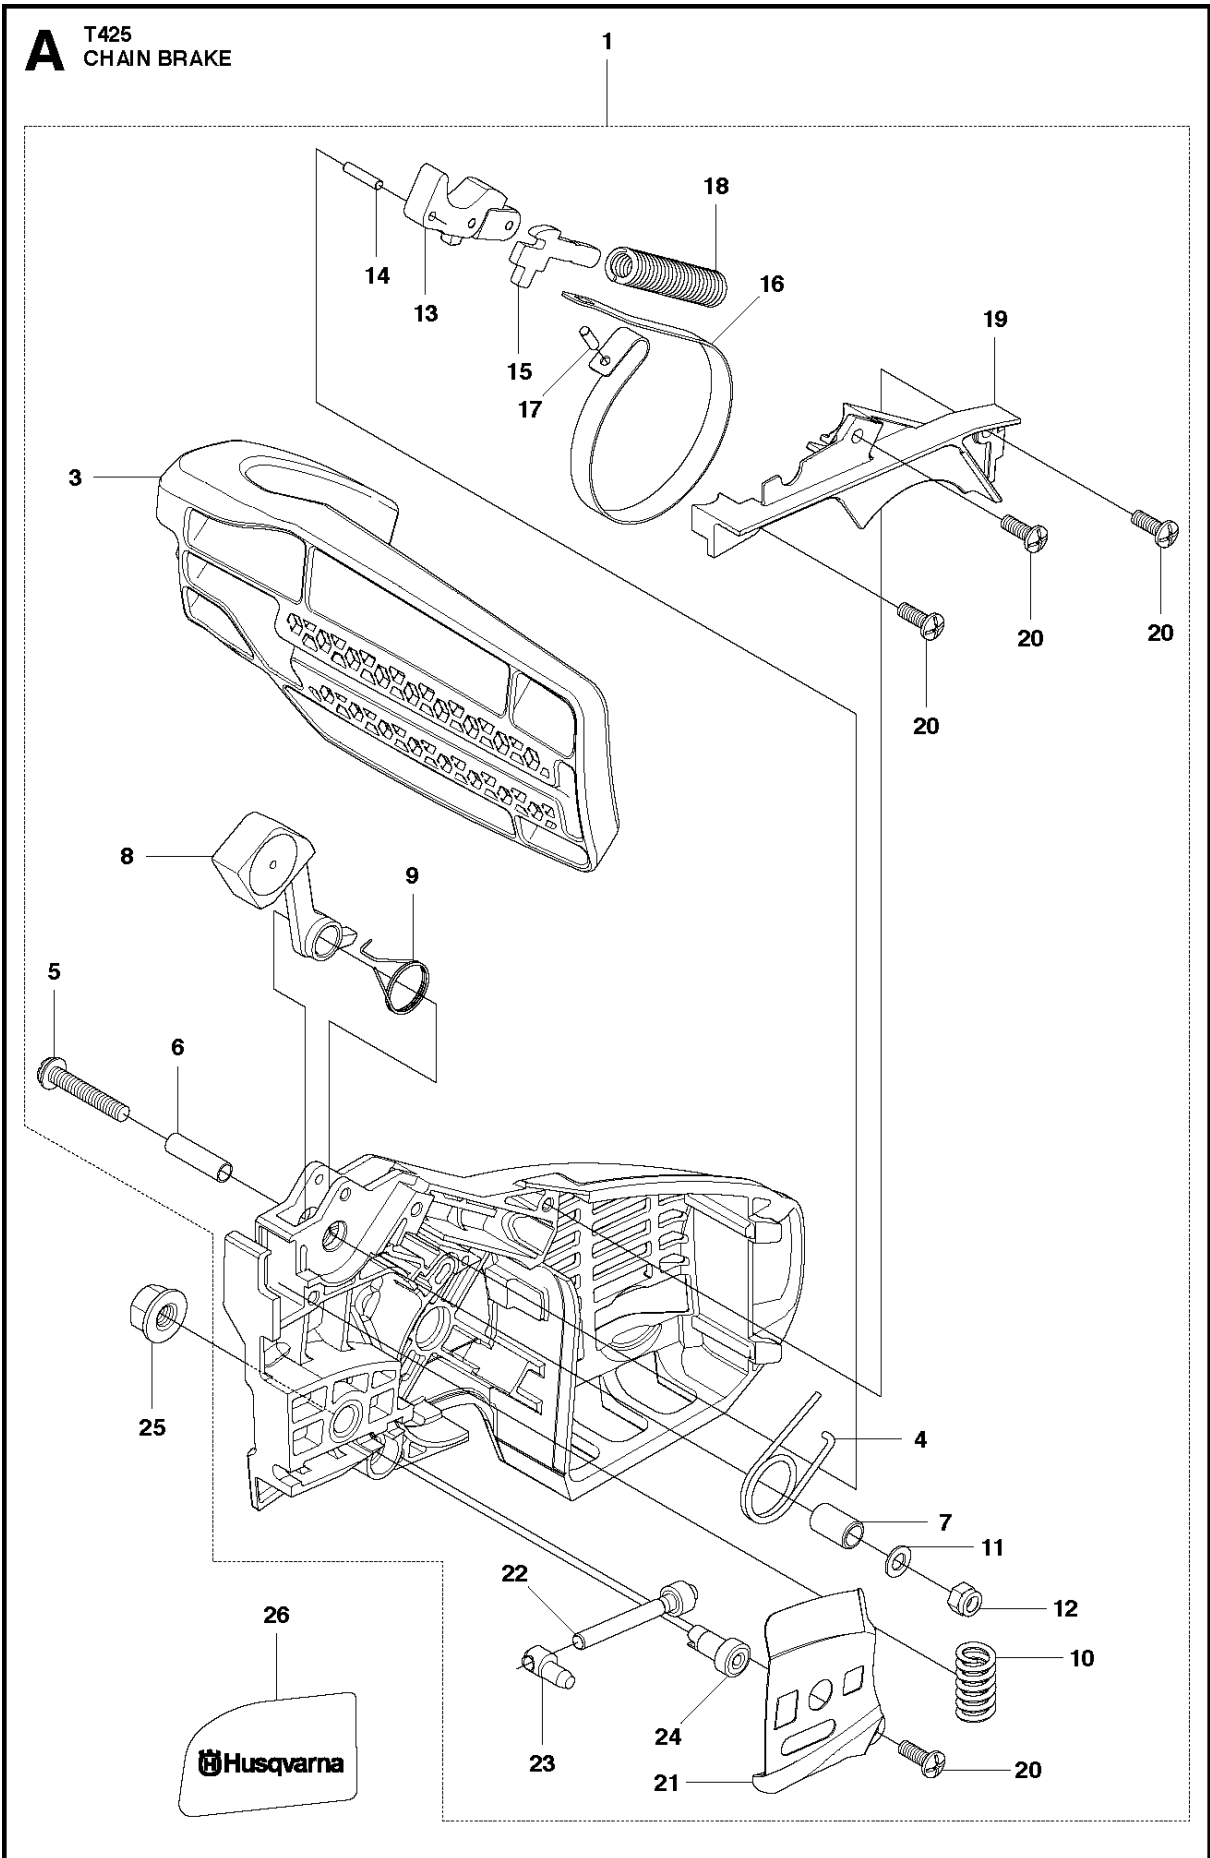

CARBURETOR & AIR FILTER

T425, 2008-01, CHAIN SAW

Ref	Part No	Description	Remark	QTY	KIT
1	505 06 04-01	PIPE SET		1	1
2	505 04 16-01	SCREW		2	2
3	505 05 84-01	ROD		1	1
4	505 05 85-01	GROMMET		1	1
5	588 15 22-01	CARBURETTOR		1	1
6	505 05 81-01	SEAL		1	1
7	505 05 82-01	PLATE.BASE		1	1
8	505 05 86-01	PLATE		1	1
9	505 05 83-01	SCREW		2	2
10	505 05 87-01	CLEANER		1	1
11	505 05 88-01	ELEMENT		1	1
12	505 04 92-01	COVER COMP		1	1
13	577 43 37-01	KNOB		1	1
14	505 04 94-01	GROMMET		1	1

CARBURETOR DETAILS

T425, 2008-01, CHAIN SAW

Ref	Part No	Description	Remark	QTY	KIT
1	588 15 22-01	CARBURETTOR		1	
2	505 05 51-01	SCREEN		1	1
3	505 05 52-01	COVER		1	1
4	505 05 53-01	SCREW		1	1
5	505 05 54-01	GASKET		1	1, 37
6	505 05 55-01	DIAPHRAGM		1	1, 37
7	505 05 56-01	VALVE.INLET		1	1
8	505 05 57-01	SPRING		1	1
9	505 05 58-01	PIN		1	1
10	505 05 59-01	SCREW		1	1
11	505 05 60-01	LEVER		1	1
12	505 05 61-01	COVER		1	1
13	505 05 62-01	PLUG		1	1
14	505 05 63-01	GASKET		1	1, 37
15	522 64 84-01	DIAPHRAGM		1	1, 37
16	505 05 65-01	RING		1	1
17	505 05 66-01	VALVE		1	1
18	505 05 67-01	SCREW		3	1
19	505 05 68-01	SPRING		1	1
20	505 05 69-01	SHAFT		1	1
21	505 05 70-01	SCREW		1	1
22	505 05 71-01	SPRING		1	1
23	505 05 72-01	LEVER		1	1
24	505 05 73-01	SCREW		1	1
25	505 05 74-01	VALVE		1	1
26	505 05 75-01	SPRING		1	1
27	505 05 76-01	SHAFT		1	1
28	505 05 77-01	BUSHING		1	1
29	505 05 78-01	SCREW		4	1
31	505 13 43-01	HUB CAP		2	1
33	505 13 41-01	NEEDLE		2	1
34	505 05 79-01	SPRING		1	1
35	505 05 80-01	PISTON		1	1
36	506 12 30-01	LIGHTING KIT		1	1
38	522 64 02-01	GASKET.KIT		1	
37	525 55 50-01	PLUG		1	