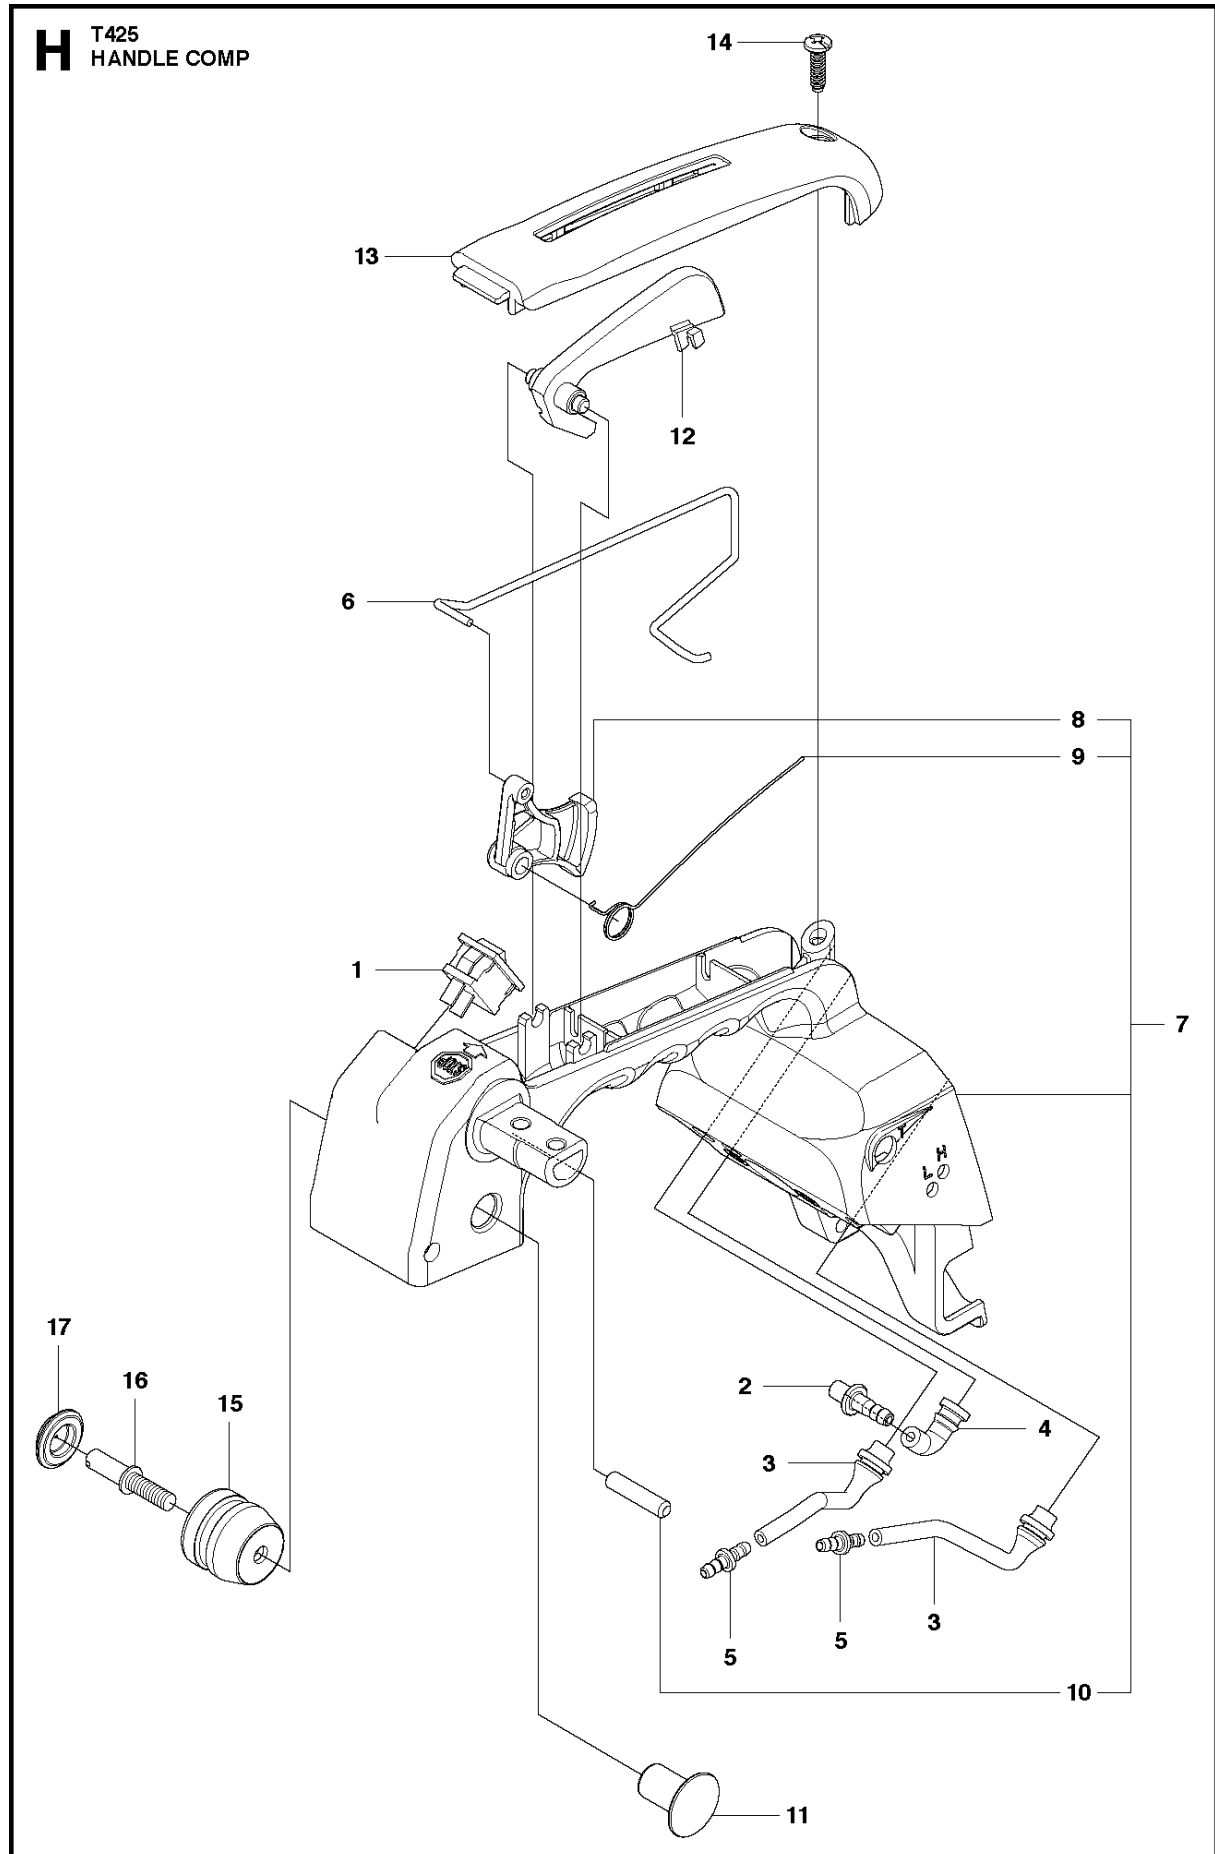

HANDLE & CONTROLS

T425, 2008-01, CHAIN SAW

Ref	Part No	Description	Remark	QTY	KIT
1	586 24 69-01	STOP SWITCH		1	
2	505 04 85-01	ELBOW		1	
3	505 04 82-01	PIPE		2	
4	505 04 84-01	PIPE		1	
5	505 04 83-01	JOINT		2	
6	505 04 89-01	ROD		1	
7	505 04 78-01	HANDLE COMP		1	
8	505 04 79-01	LEVER		1	7
9	505 04 80-01	SPRING		1	7
10	505 04 81-01	SPRING PIN		1	7
11	505 04 86-01	STOPPER		1	
12	505 04 88-01	ARM		1	
13	505 04 90-01	COVER		1	
14	505 04 70-01	SCREW		1	
15	505 04 87-01	DAMPER		1	
16	505 04 95-01	BOLT		1	
17	505 04 96-01	HUB CAP		1