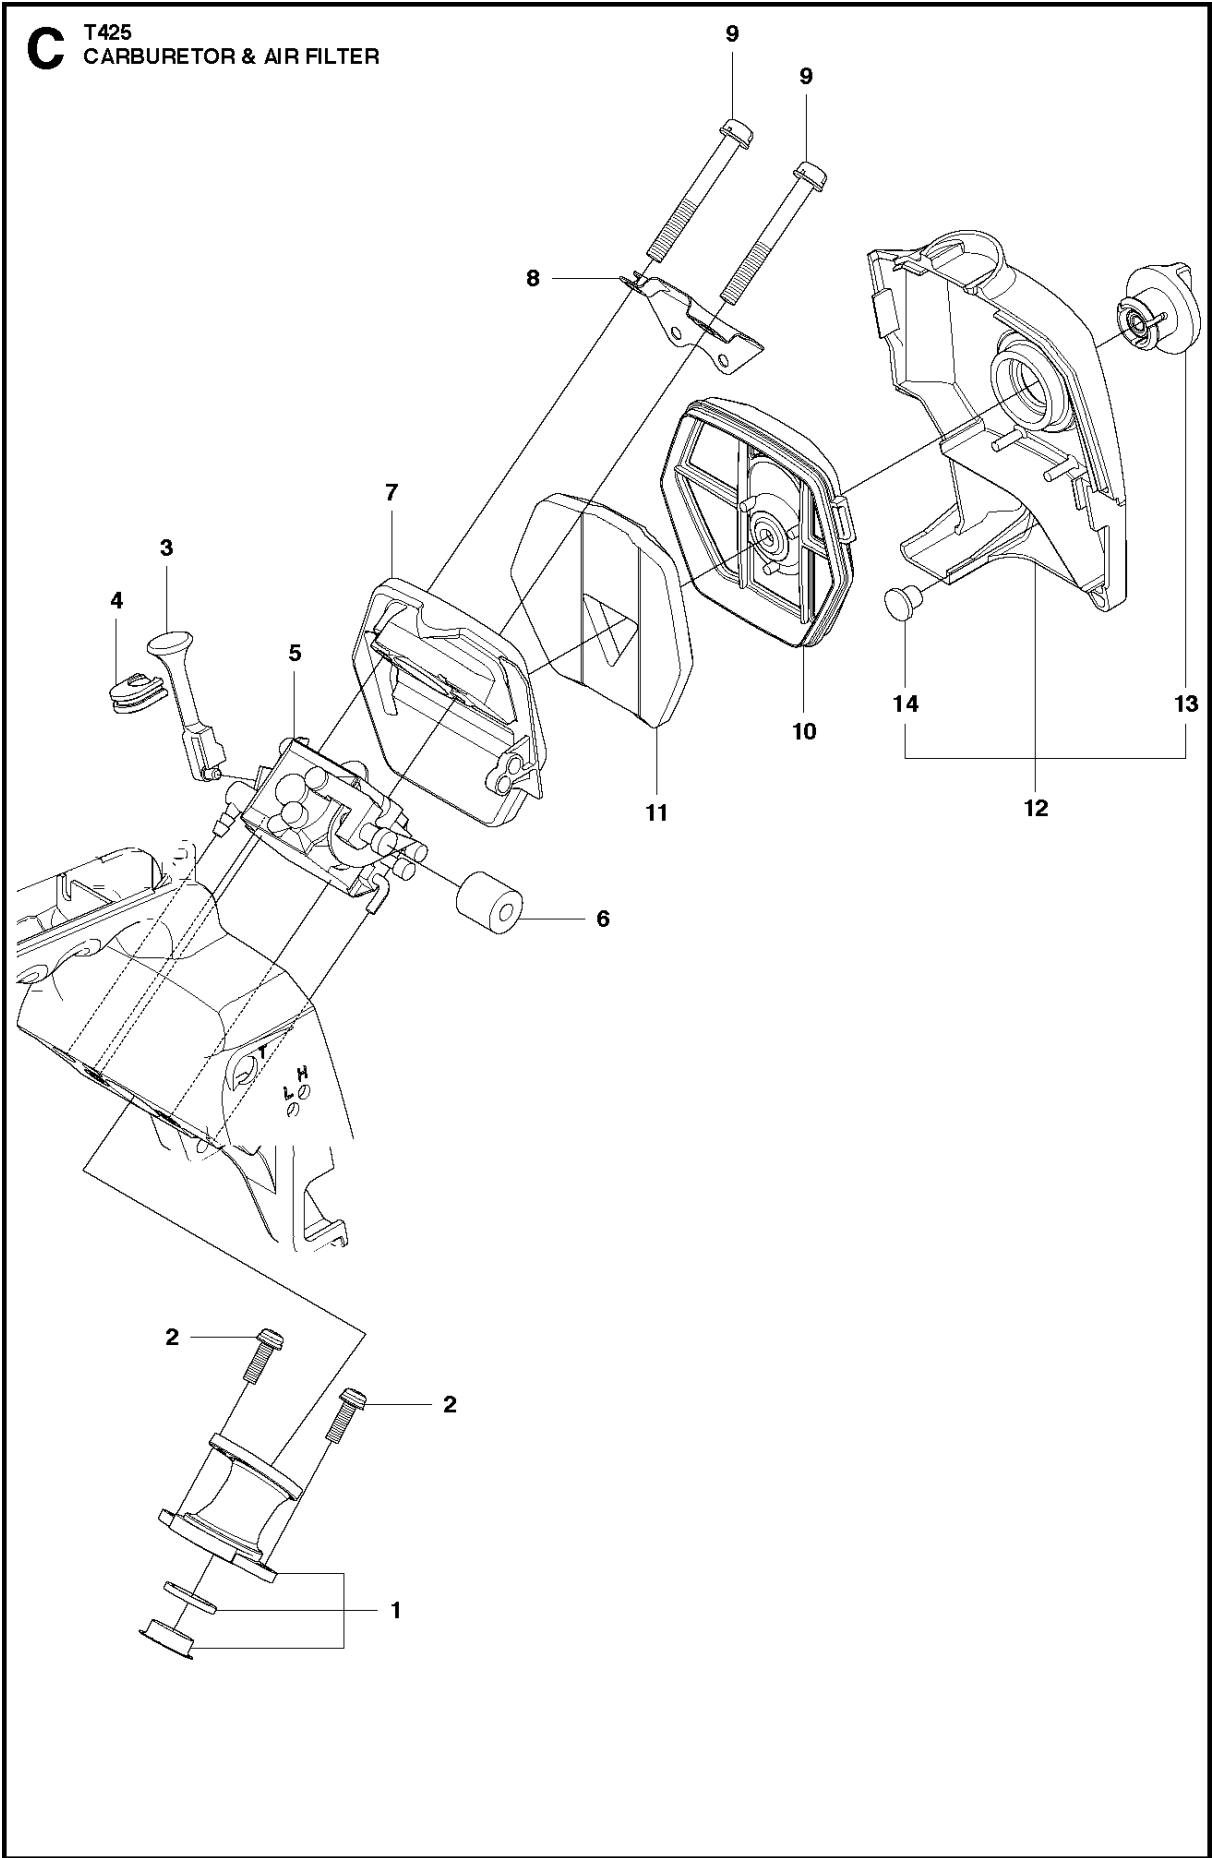

SPARE PARTS LIST

CHAIN SAWS

T425, 2008-01, CHAIN SAW

N T425
ACCESSORIES

ACCESSORIES

T425, 2008-01, CHAIN SAW

Ref	Part No	Description	Remark	QTY KIT
1	505 05 94-01	COMBI TOOL		1
2	505 06 05-01	GUIDE BAR COVER		1
3	505 06 02-01	SPIKE KIT		1

CARBURETOR & AIR FILTER

T425, 2008-01, CHAIN SAW

Ref	Part No	Description	Remark	QTY	KIT
1	505 06 04-01	PIPE SET		1	1
2	505 04 16-01	SCREW		2	2
3	505 05 84-01	ROD		1	1
4	505 05 85-01	GROMMET		1	1
5	588 15 22-01	CARBURETTOR		1	1
6	505 05 81-01	SEAL		1	1
7	505 05 82-01	PLATE.BASE		1	1
8	505 05 86-01	PLATE		1	1
9	505 05 83-01	SCREW		2	2
10	505 05 87-01	CLEANER		1	1
11	505 05 88-01	ELEMENT		1	1
12	505 04 92-01	COVER COMP		1	1
13	577 43 37-01	KNOB		1	1
14	505 04 94-01	GROMMET		1	1

CARBURETOR DETAILS

T425, 2008-01, CHAIN SAW

Ref	Part No	Description	Remark	QTY	KIT
1	588 15 22-01	CARBURETTOR		1	
2	505 05 51-01	SCREEN		1	1
3	505 05 52-01	COVER		1	1
4	505 05 53-01	SCREW		1	1
5	505 05 54-01	GASKET		1	1, 37
6	505 05 55-01	DIAPHRAGM		1	1, 37
7	505 05 56-01	VALVE.INLET		1	1
8	505 05 57-01	SPRING		1	1
9	505 05 58-01	PIN		1	1
10	505 05 59-01	SCREW		1	1
11	505 05 60-01	LEVER		1	1
12	505 05 61-01	COVER		1	1
13	505 05 62-01	PLUG		1	1
14	505 05 63-01	GASKET		1	1, 37
15	522 64 84-01	DIAPHRAGM		1	1, 37
16	505 05 65-01	RING		1	1
17	505 05 66-01	VALVE		1	1
18	505 05 67-01	SCREW		3	1
19	505 05 68-01	SPRING		1	1
20	505 05 69-01	SHAFT		1	1
21	505 05 70-01	SCREW		1	1
22	505 05 71-01	SPRING		1	1
23	505 05 72-01	LEVER		1	1
24	505 05 73-01	SCREW		1	1
25	505 05 74-01	VALVE		1	1
26	505 05 75-01	SPRING		1	1
27	505 05 76-01	SHAFT		1	1
28	505 05 77-01	BUSHING		1	1
29	505 05 78-01	SCREW		4	1
31	505 13 43-01	HUB CAP		2	1
33	505 13 41-01	NEEDLE		2	1
34	505 05 79-01	SPRING		1	1
35	505 05 80-01	PISTON		1	1
36	506 12 30-01	LIGHTING KIT		1	1
38	522 64 02-01	GASKET.KIT		1	
37	525 55 50-01	PLUG		1	