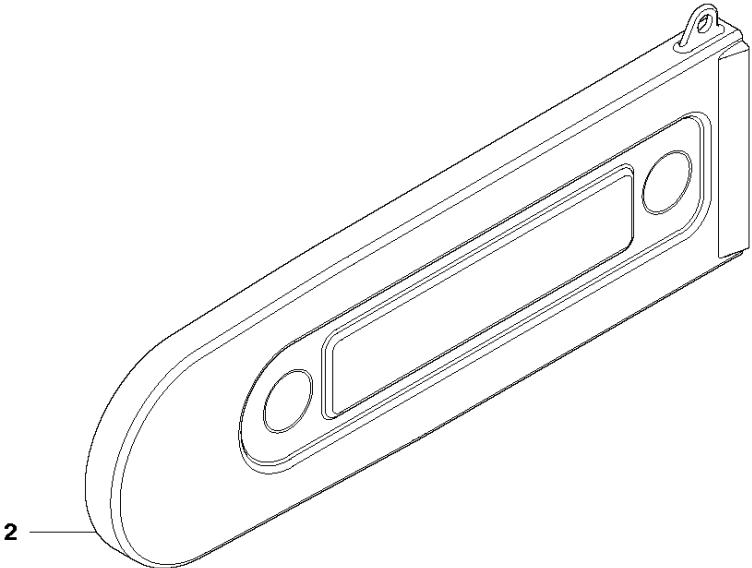

SPARE PARTS LIST

CHAIN SAWS

T425, 2008-01, CHAIN SAW

N T425
ACCESSORIES

ACCESSORIES

T425, 2008-01, CHAIN SAW

Ref	Part No	Description	Remark	QTY KIT
1	505 05 94-01	COMBI TOOL		1
2	505 06 05-01	GUIDE BAR COVER		1
3	505 06 02-01	SPIKE KIT		1

CARBURETOR & AIR FILTER

T425, 2008-01, CHAIN SAW

Ref	Part No	Description	Remark	QTY	KIT
1	505 06 04-01	PIPE SET		1	1
2	505 04 16-01	SCREW		2	2
3	505 05 84-01	ROD		1	1
4	505 05 85-01	GROMMET		1	1
5	588 15 22-01	CARBURETTOR		1	1
6	505 05 81-01	SEAL		1	1
7	505 05 82-01	PLATE.BASE		1	1
8	505 05 86-01	PLATE		1	1
9	505 05 83-01	SCREW		2	2
10	505 05 87-01	CLEANER		1	1
11	505 05 88-01	ELEMENT		1	1
12	505 04 92-01	COVER COMP		1	1
13	577 43 37-01	KNOB		1	1
14	505 04 94-01	GROMMET		1	1

CARBURETOR DETAILS

T425, 2008-01, CHAIN SAW

Ref	Part No	Description	Remark	QTY	KIT
1	588 15 22-01	CARBURETTOR		1	
2	505 05 51-01	SCREEN		1	1
3	505 05 52-01	COVER		1	1
4	505 05 53-01	SCREW		1	1
5	505 05 54-01	GASKET		1	1, 37
6	505 05 55-01	DIAPHRAGM		1	1, 37
7	505 05 56-01	VALVE.INLET		1	1
8	505 05 57-01	SPRING		1	1
9	505 05 58-01	PIN		1	1
10	505 05 59-01	SCREW		1	1
11	505 05 60-01	LEVER		1	1
12	505 05 61-01	COVER		1	1
13	505 05 62-01	PLUG		1	1
14	505 05 63-01	GASKET		1	1, 37
15	522 64 84-01	DIAPHRAGM		1	1, 37
16	505 05 65-01	RING		1	1
17	505 05 66-01	VALVE		1	1
18	505 05 67-01	SCREW		3	1
19	505 05 68-01	SPRING		1	1
20	505 05 69-01	SHAFT		1	1
21	505 05 70-01	SCREW		1	1
22	505 05 71-01	SPRING		1	1
23	505 05 72-01	LEVER		1	1
24	505 05 73-01	SCREW		1	1
25	505 05 74-01	VALVE		1	1
26	505 05 75-01	SPRING		1	1
27	505 05 76-01	SHAFT		1	1
28	505 05 77-01	BUSHING		1	1
29	505 05 78-01	SCREW		4	1
31	505 13 43-01	HUB CAP		2	1
33	505 13 41-01	NEEDLE		2	1
34	505 05 79-01	SPRING		1	1
35	505 05 80-01	PISTON		1	1
36	506 12 30-01	LIGHTING KIT		1	1
38	522 64 02-01	GASKET.KIT		1	
37	525 55 50-01	PLUG		1	