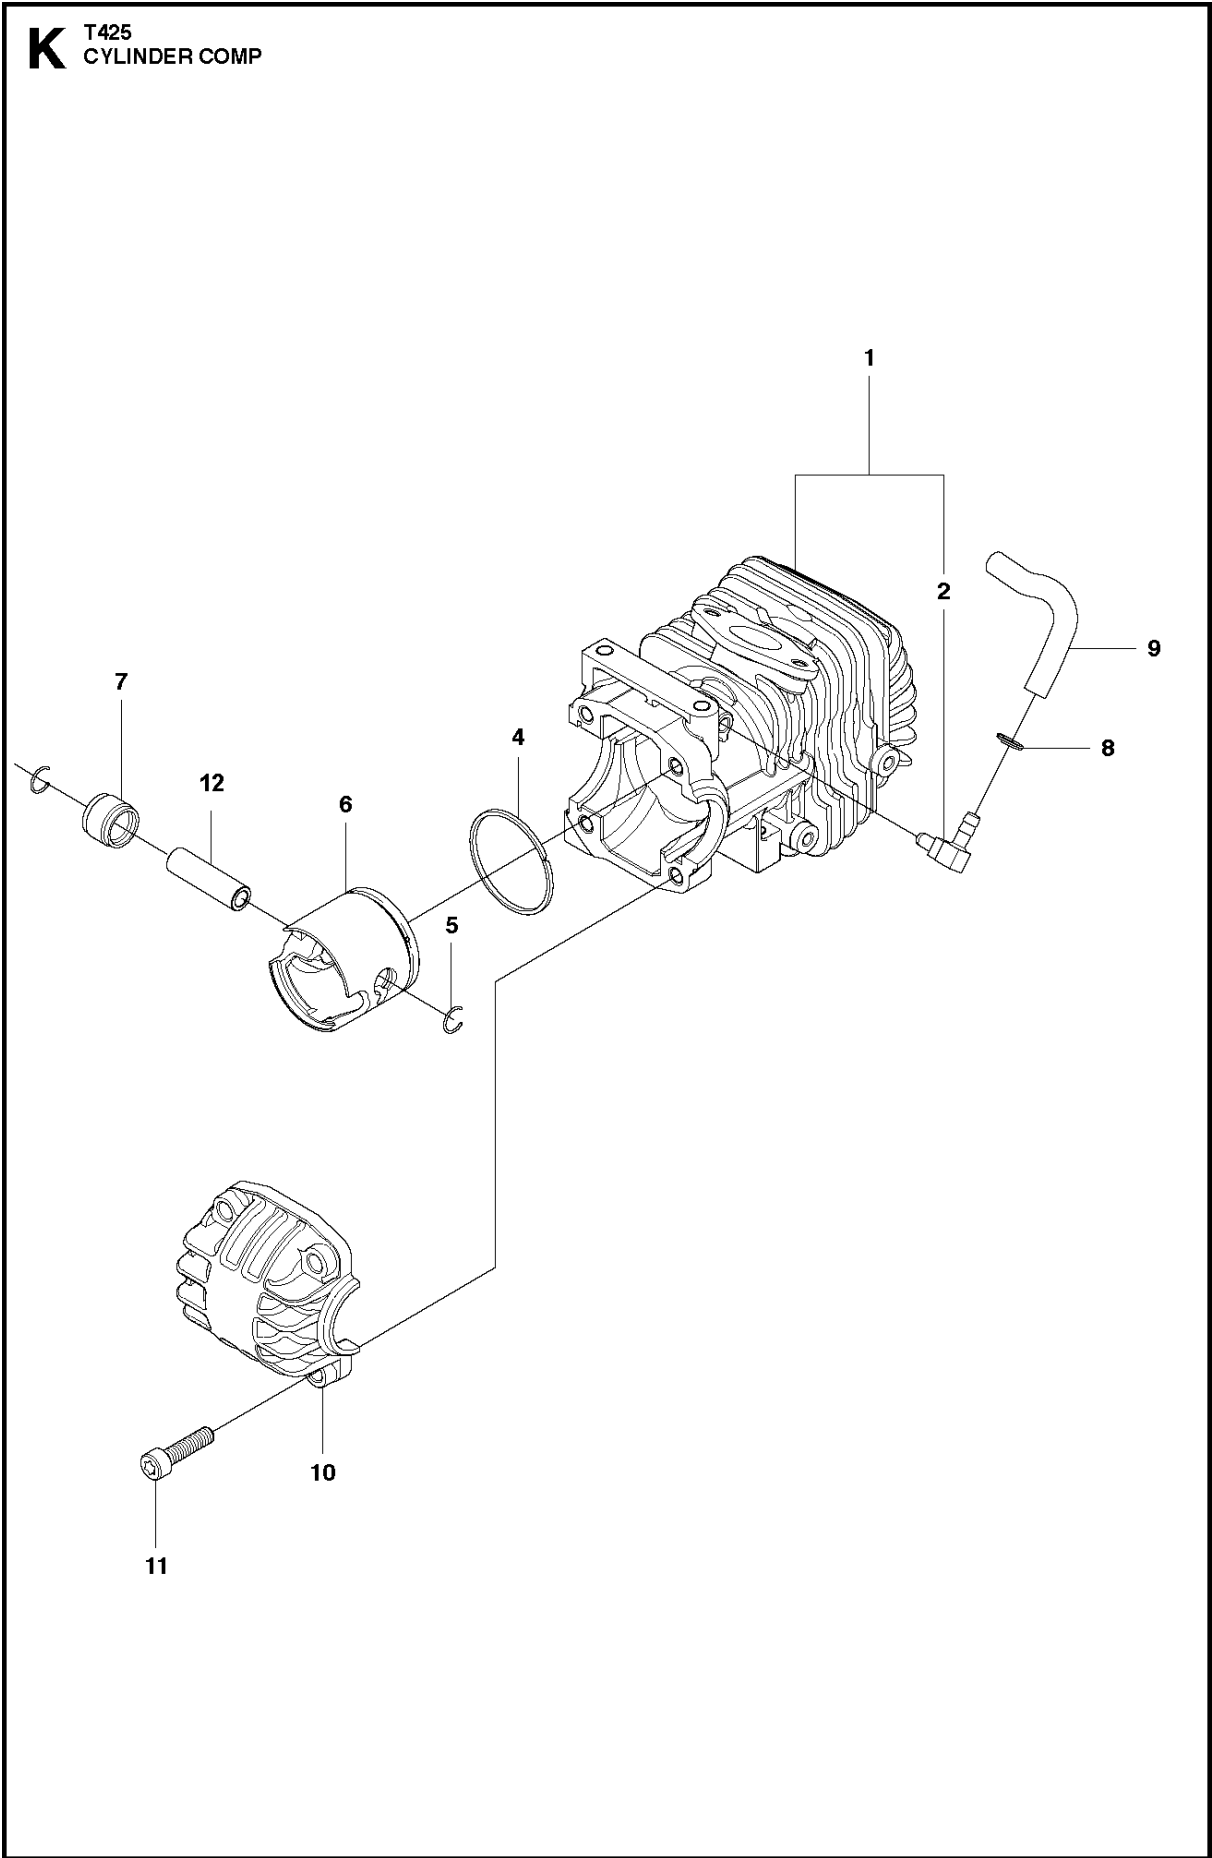

CYLINDER

T425, 2008-01, CHAIN SAW

Ref	Part No	Description	Remark	QTY	KIT
1	521 55 32-01	CYLINDER-COMP		1	
2	505 04 00-01	ELBOW		1	1
4	505 04 06-01	PISTON RING		1	1, 3
5	505 04 08-01	RING		2	1, 3
6	505 04 05-01	PISTON		1	1, 3
7	505 04 09-01	BEARING		1	1
8	505 04 02-01	CLIP		1	
9	505 04 01-01	PIPE		1	
10	505 04 03-01	CRANKCASE		1	
11	505 04 04-01	BOLT		4	
12	505 04 07-01	PIN		1