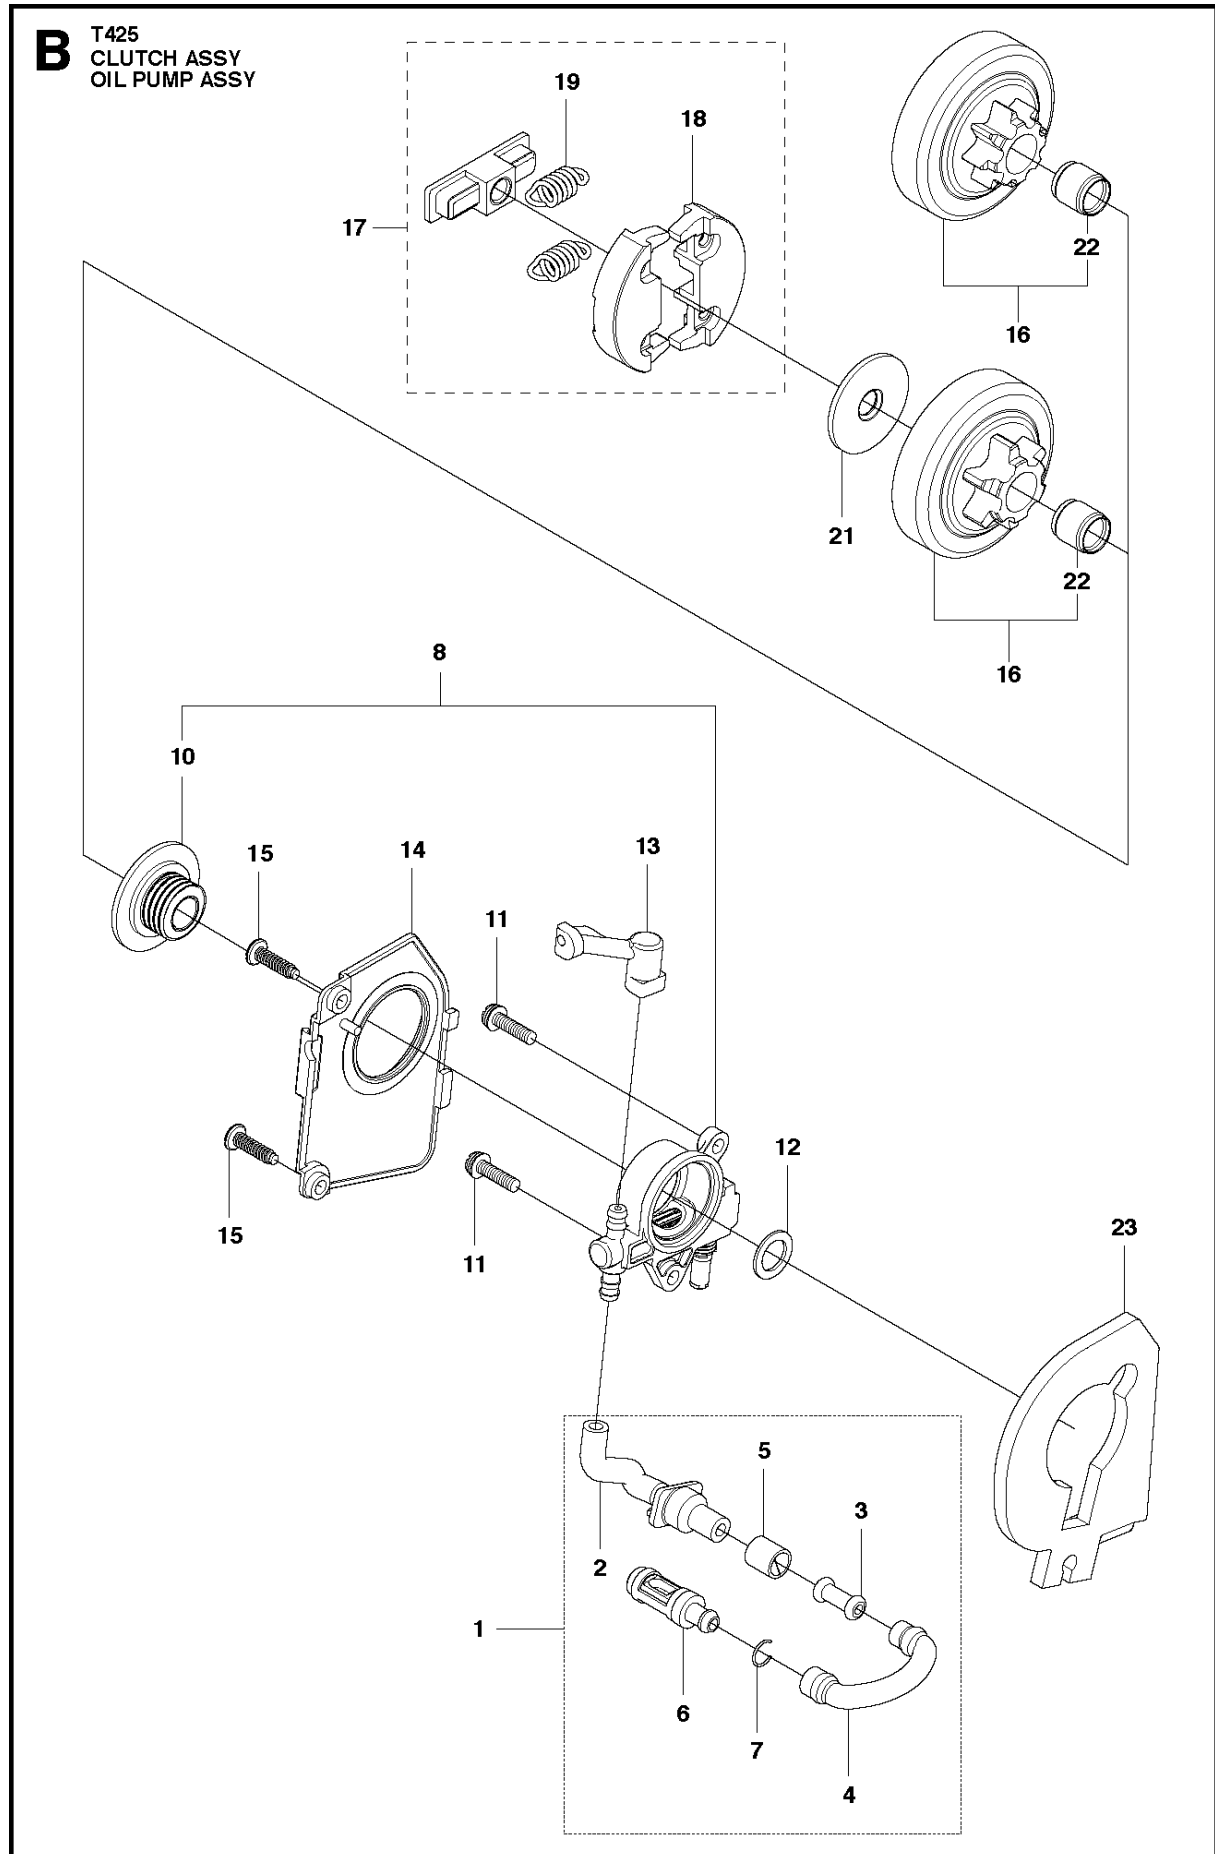

CARBURETOR DETAILS

T425, 2008-01, CHAIN SAW

Ref	Part No	Description	Remark	QTY	KIT
1	588 15 22-01	CARBURETTOR		1	
2	505 05 51-01	SCREEN		1	1
3	505 05 52-01	COVER		1	1
4	505 05 53-01	SCREW		1	1
5	505 05 54-01	GASKET		1	1, 37
6	505 05 55-01	DIAPHRAGM		1	1, 37
7	505 05 56-01	VALVE.INLET		1	1
8	505 05 57-01	SPRING		1	1
9	505 05 58-01	PIN		1	1
10	505 05 59-01	SCREW		1	1
11	505 05 60-01	LEVER		1	1
12	505 05 61-01	COVER		1	1
13	505 05 62-01	PLUG		1	1
14	505 05 63-01	GASKET		1	1, 37
15	522 64 84-01	DIAPHRAGM		1	1, 37
16	505 05 65-01	RING		1	1
17	505 05 66-01	VALVE		1	1
18	505 05 67-01	SCREW		3	1
19	505 05 68-01	SPRING		1	1
20	505 05 69-01	SHAFT		1	1
21	505 05 70-01	SCREW		1	1
22	505 05 71-01	SPRING		1	1
23	505 05 72-01	LEVER		1	1
24	505 05 73-01	SCREW		1	1
25	505 05 74-01	VALVE		1	1
26	505 05 75-01	SPRING		1	1
27	505 05 76-01	SHAFT		1	1
28	505 05 77-01	BUSHING		1	1
29	505 05 78-01	SCREW		4	1
31	505 13 43-01	HUB CAP		2	1
33	505 13 41-01	NEEDLE		2	1
34	505 05 79-01	SPRING		1	1
35	505 05 80-01	PISTON		1	1
36	506 12 30-01	LIGHTING KIT		1	1
38	522 64 02-01	GASKET.KIT		1	
37	525 55 50-01	PLUG		1	

CLUTCH & OIL PUMP

T425, 2008-01, CHAIN SAW

Ref	Part No	Description	Remark	QTY KIT	
1	505 04 46-01	PIPE COMP		1	
2	505 04 47-01	PIPE		1	1
3	505 04 48-01	JOINT		1	1
4	505 04 49-01	PIPE		1	1
5	505 04 50-01	CLIP		1	1
6	505 04 51-01	FILTER		1	1
7	505 04 52-01	RING		1	1
8	505 05 29-01	OIL PUMP ASSY		1	
10	505 05 31-01	WORM		1	8
11	505 04 16-01	SCREW		2	
12	505 05 33-01	WASHER		1	
13	505 05 35-01	PIPE		1	
14	505 05 36-01	COVER. PUMP		1	
15	505 04 70-01	SCREW		2	
16	525 61 52-01	CLUTCH DRUM	1/4 8-Tooth	1	
16	525 61 53-01	CLUTCH DRUM	3/8 6-Tooth	1	
17	505 04 98-01	CLUTCH		1	
18	505 04 99-01	SHOE.CLUTCH		2	17
19	505 05 00-01	SPRING		2	17
21	505 05 02-01	PLATE		1	
22	505 05 03-01	BEARING		1	16
23	505 05 34-01	SEAL		1	