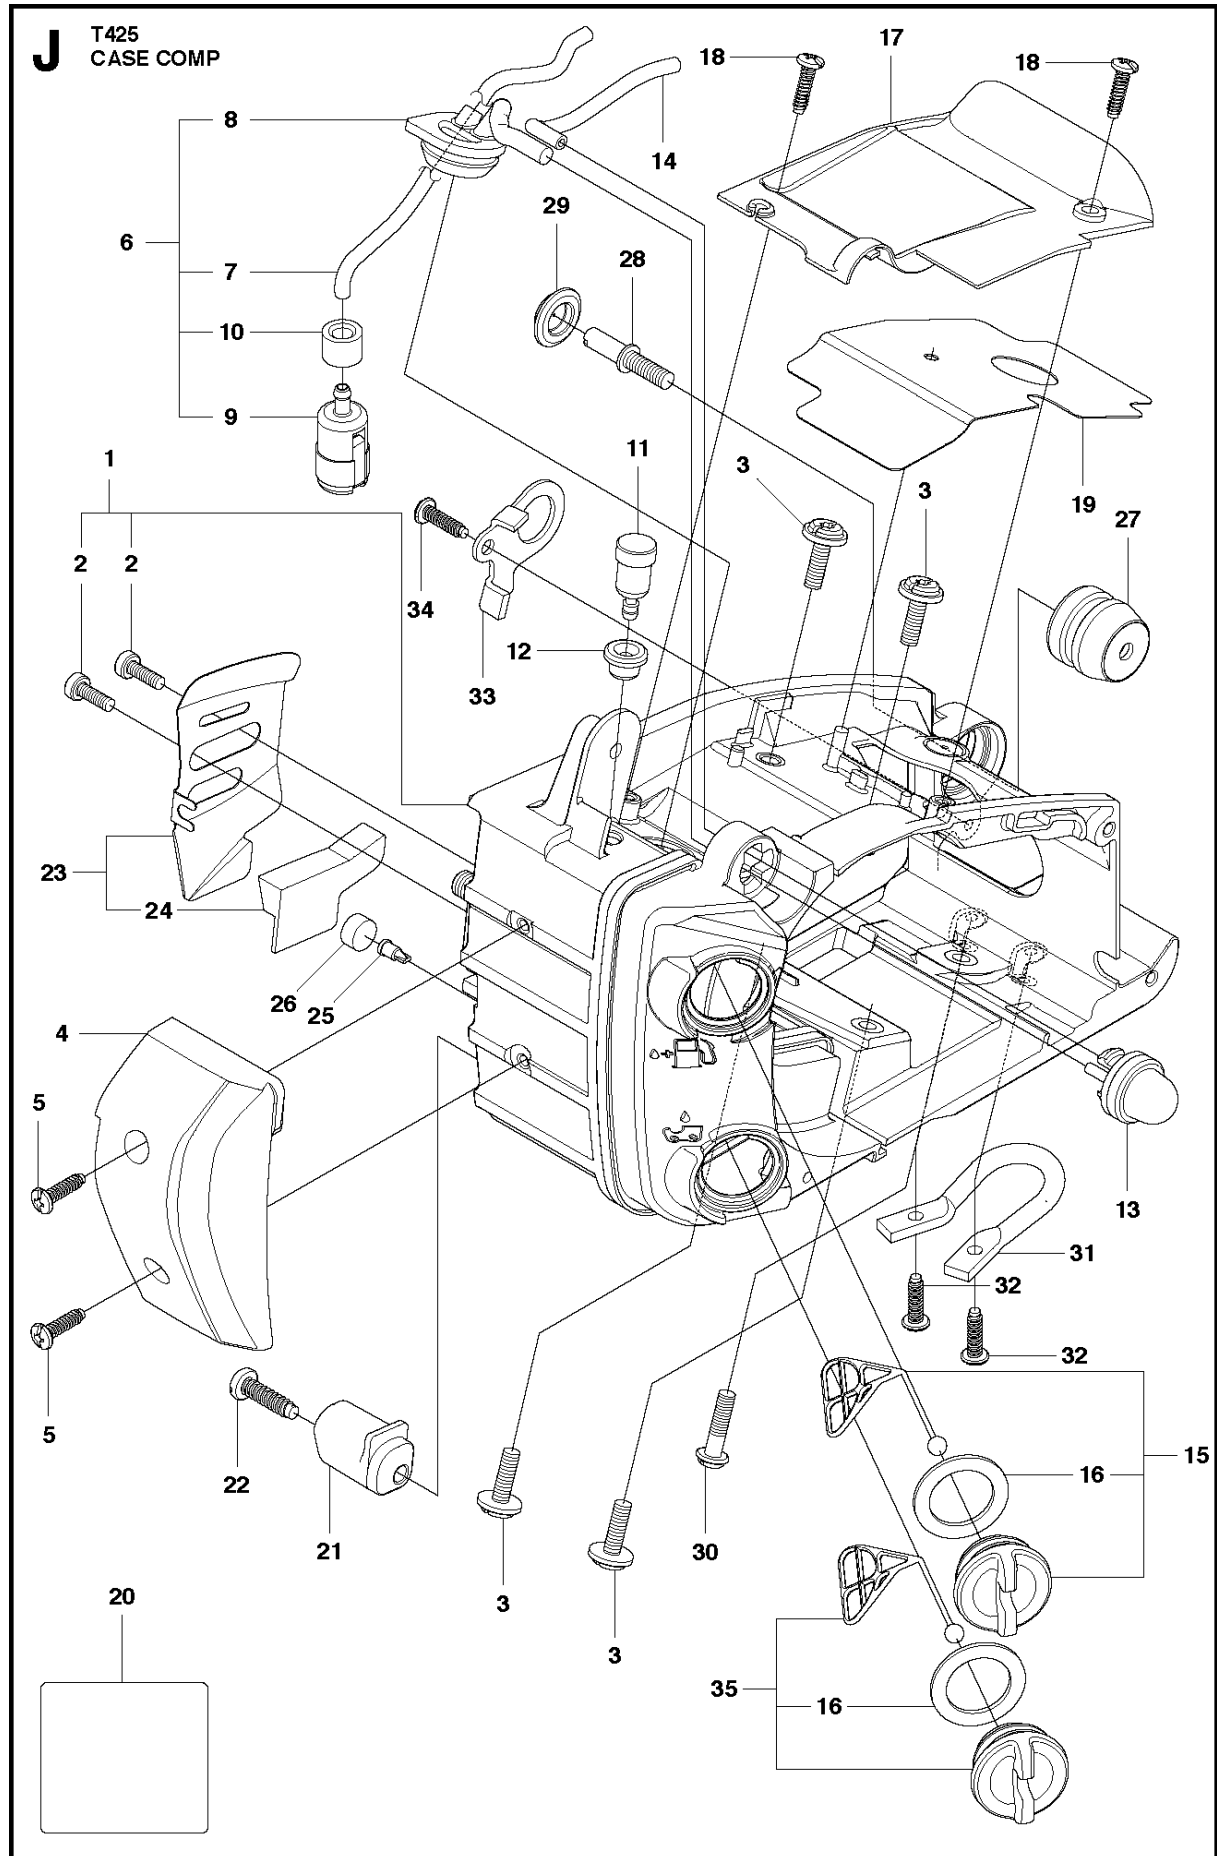

HOUSING

T425, 2008-01, CHAIN SAW

Ref	Part No	Description	Remark	QTY	KIT
1	505 04 39-01	CASE COMP		1	
2	505 04 40-01	SCREW		2	1
3	586 95 05-01	BOLT		4	
4	505 04 57-01	COVER. FRONT		1	
5	505 04 70-01	SCREW		2	
6	505 04 41-01	PIPE ASSY		1	
7	505 04 42-01	PIPE		1	6
8	505 04 43-01	GROMMET		1	6
9	505 04 44-01	FILTER		1	6
10	505 04 45-01	COLLAR		1	6
11	505 04 53-01	BREATHER		1	
12	505 04 54-01	GROMMET		1	
13	505 04 58-01	PUMP		1	
14	505 04 59-01	PIPE		1	
15	505 04 60-01	CAP ASSY		1	
16	505 04 61-01	GASKET		1	16, 35
17	505 04 69-01	COVER		1	
18	505 04 70-01	SCREW		2	
19	505 04 71-01	MAT		1	
20	587 12 09-01	DECAL		1	
21	505 04 66-01	CATCHER		1	
22	505 04 67-01	SCREW		1	
23	505 04 64-01	PLATE		1	
24	505 04 65-01	SEAL		1	23
25	505 04 55-01	VALVE		1	
26	505 04 56-01	SEAL		1	
27	505 04 75-01	DAMPER		1	
28	505 04 95-01	BOLT		1	
29	505 04 96-01	HUB CAP		1	
30	505 04 72-01	SCREW		1	
31	505 05 92-01	EYELET		1	
32	505 04 70-01	SCREW		2	
33	505 15 21-01	HANGER		1	
34	505 05 23-01	SCREW		1	
35	505 04 62-01	CAP ASSY		1