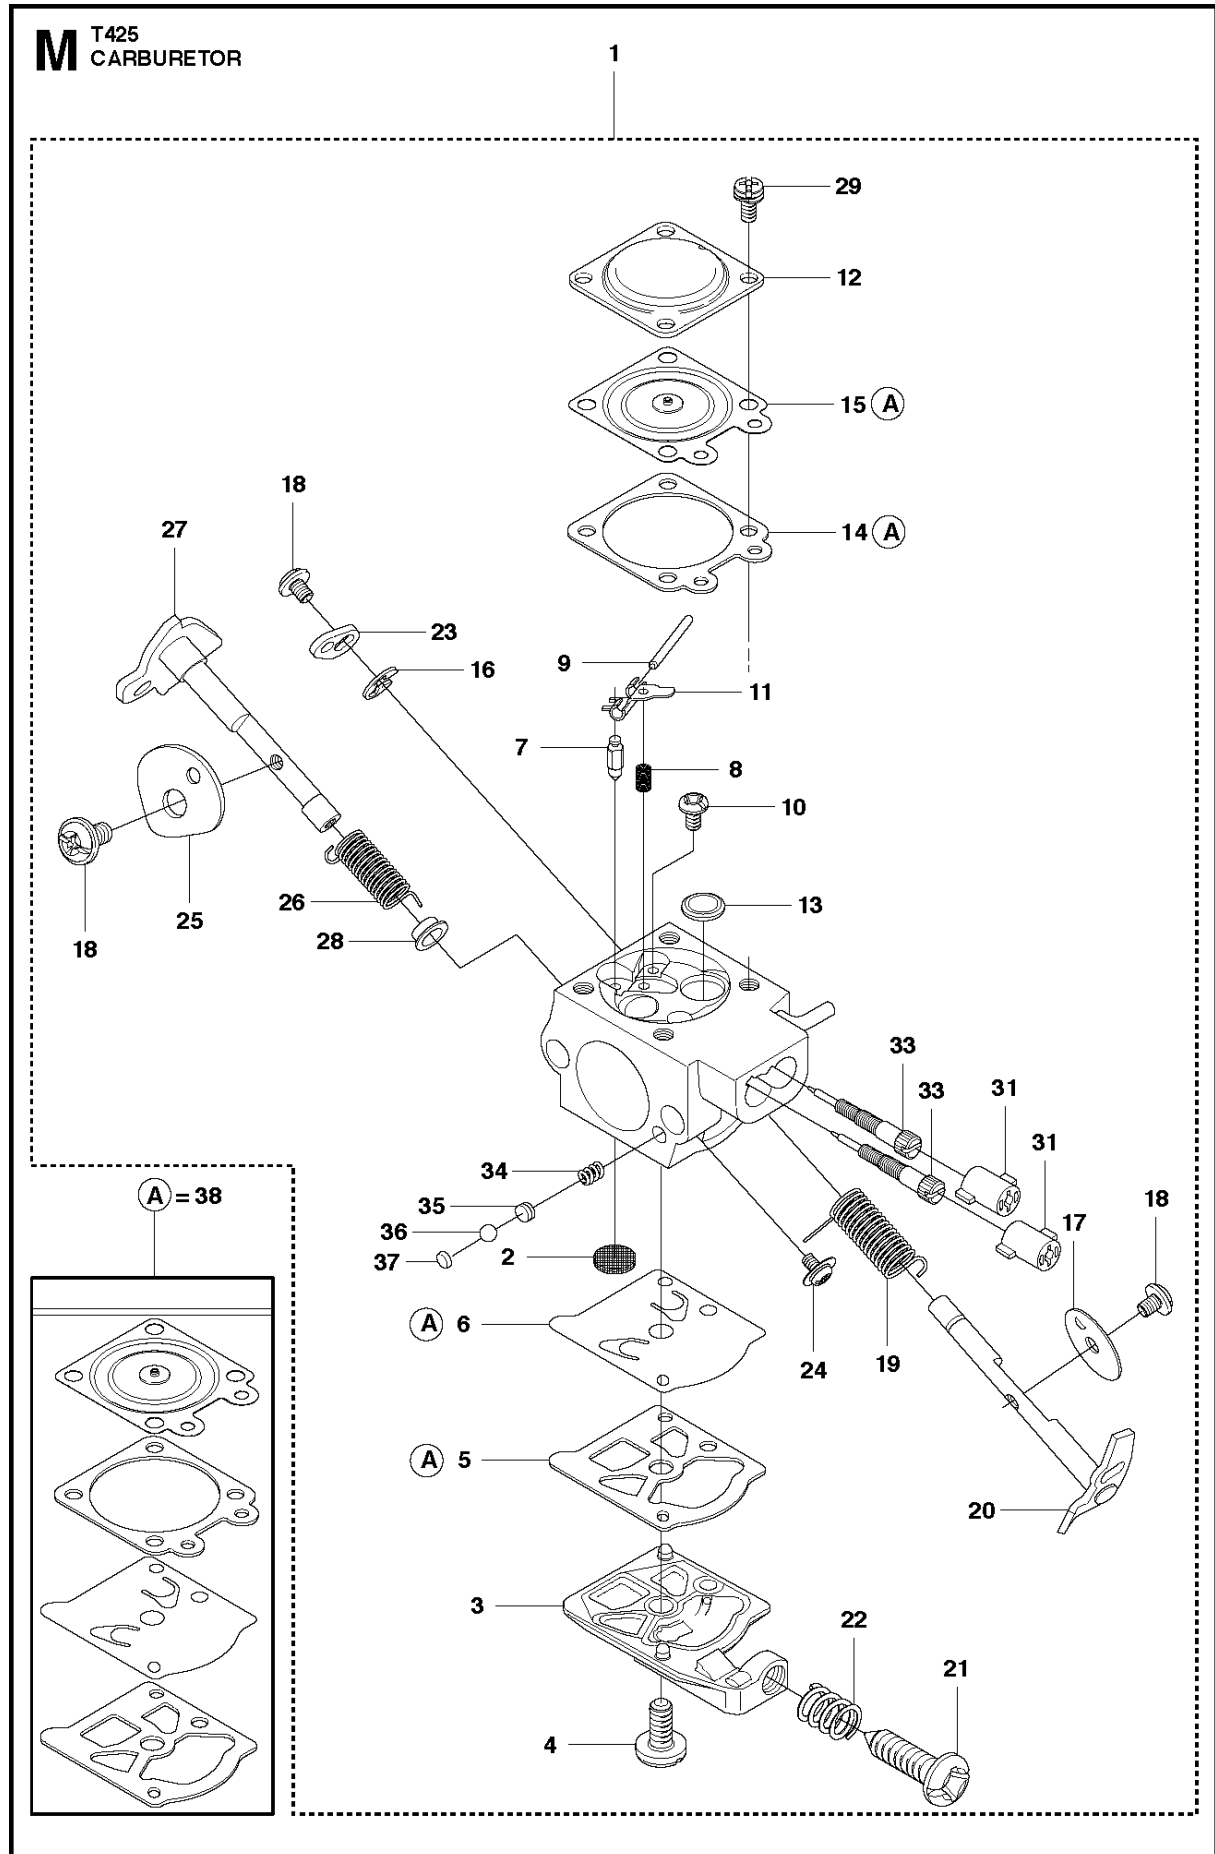

CARBURETOR & AIR FILTER

T425, 2008-01, CHAIN SAW

Ref	Part No	Description	Remark	QTY	KIT
1	505 06 04-01	PIPE SET		1	1
2	505 04 16-01	SCREW		2	2
3	505 05 84-01	ROD		1	1
4	505 05 85-01	GROMMET		1	1
5	588 15 22-01	CARBURETTOR		1	1
6	505 05 81-01	SEAL		1	1
7	505 05 82-01	PLATE.BASE		1	1
8	505 05 86-01	PLATE		1	1
9	505 05 83-01	SCREW		2	2
10	505 05 87-01	CLEANER		1	1
11	505 05 88-01	ELEMENT		1	1
12	505 04 92-01	COVER COMP		1	1
13	577 43 37-01	KNOB		1	1
14	505 04 94-01	GROMMET		1	1

CARBURETOR DETAILS

T425, 2008-01, CHAIN SAW

Ref	Part No	Description	Remark	QTY	KIT
1	588 15 22-01	CARBURETTOR		1	
2	505 05 51-01	SCREEN		1	1
3	505 05 52-01	COVER		1	1
4	505 05 53-01	SCREW		1	1
5	505 05 54-01	GASKET		1	1, 37
6	505 05 55-01	DIAPHRAGM		1	1, 37
7	505 05 56-01	VALVE.INLET		1	1
8	505 05 57-01	SPRING		1	1
9	505 05 58-01	PIN		1	1
10	505 05 59-01	SCREW		1	1
11	505 05 60-01	LEVER		1	1
12	505 05 61-01	COVER		1	1
13	505 05 62-01	PLUG		1	1
14	505 05 63-01	GASKET		1	1, 37
15	522 64 84-01	DIAPHRAGM		1	1, 37
16	505 05 65-01	RING		1	1
17	505 05 66-01	VALVE		1	1
18	505 05 67-01	SCREW		3	1
19	505 05 68-01	SPRING		1	1
20	505 05 69-01	SHAFT		1	1
21	505 05 70-01	SCREW		1	1
22	505 05 71-01	SPRING		1	1
23	505 05 72-01	LEVER		1	1
24	505 05 73-01	SCREW		1	1
25	505 05 74-01	VALVE		1	1
26	505 05 75-01	SPRING		1	1
27	505 05 76-01	SHAFT		1	1
28	505 05 77-01	BUSHING		1	1
29	505 05 78-01	SCREW		4	1
31	505 13 43-01	HUB CAP		2	1
33	505 13 41-01	NEEDLE		2	1
34	505 05 79-01	SPRING		1	1
35	505 05 80-01	PISTON		1	1
36	506 12 30-01	LIGHTING KIT		1	1
38	522 64 02-01	GASKET.KIT		1	
37	525 55 50-01	PLUG		1	