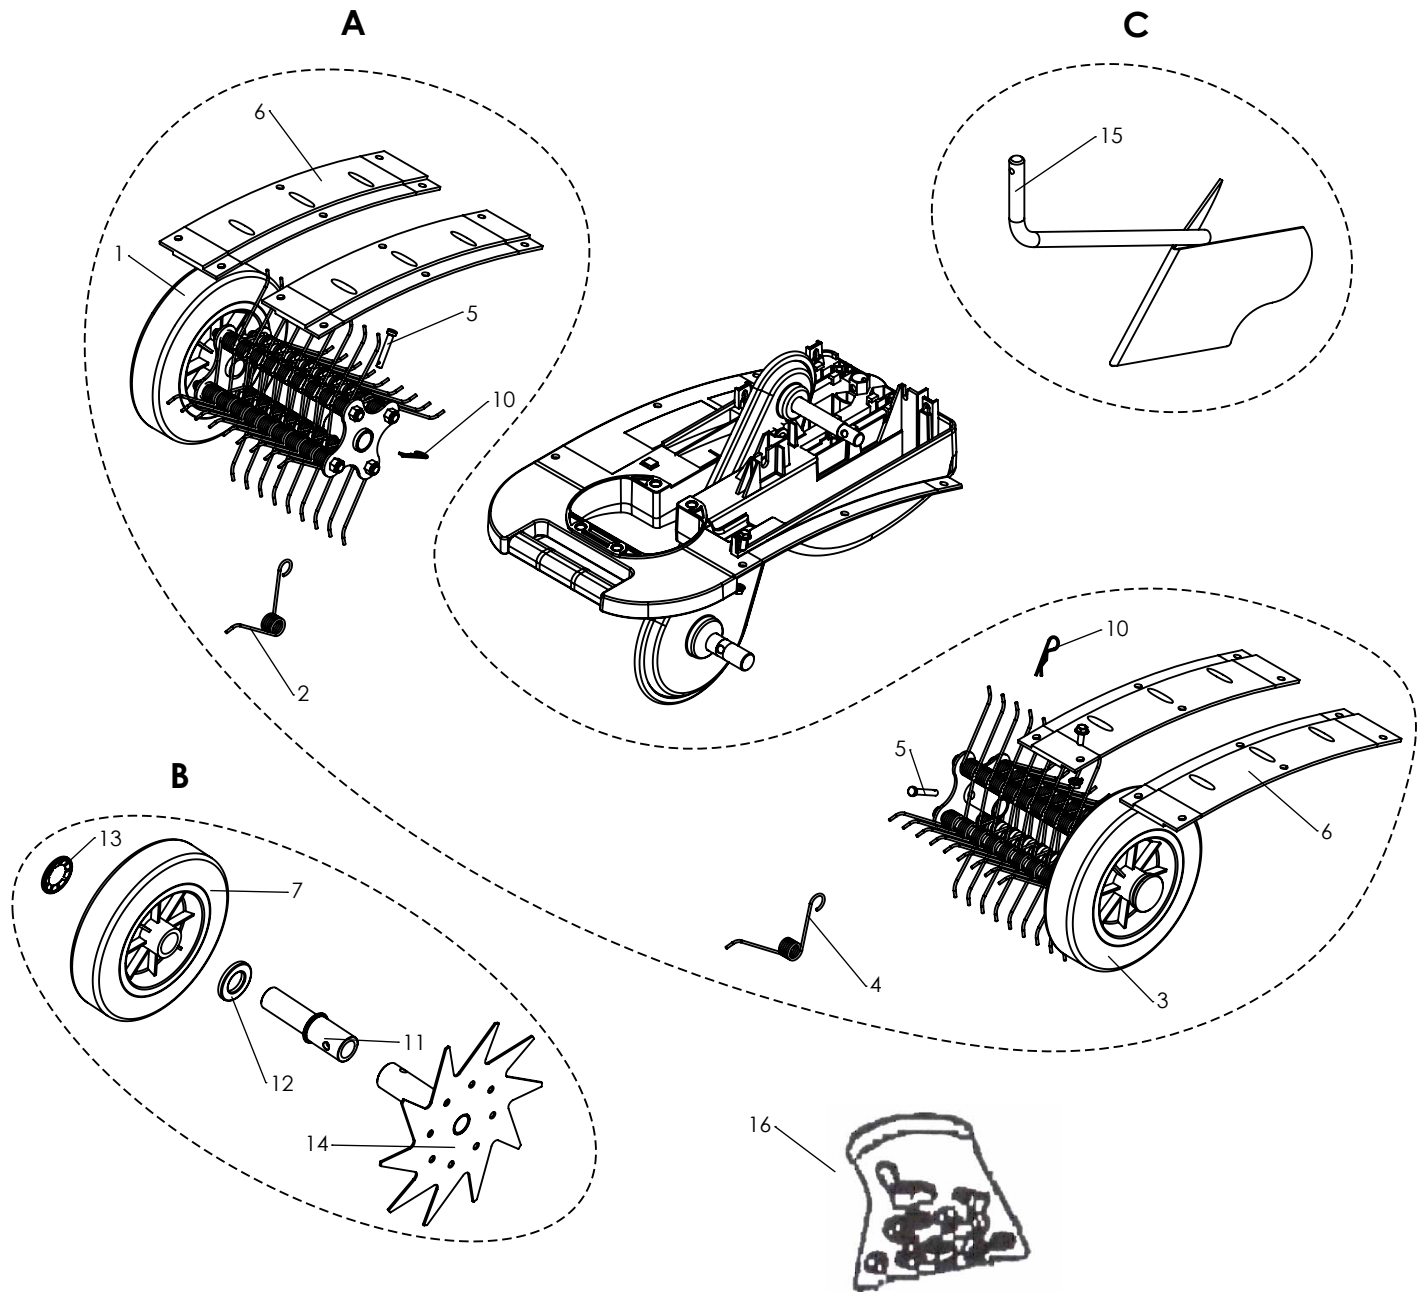

T25 ACCESSORIES

Spare parts

Ersatzteile

Pièces détachées

Reserve onderdelen

Repuestos

Reservdelar

REPAIR PARTS

TILLER ACCESSORIES - MODEL NO. T25 ACCESSORIES, PRODUCT NO. 510 26 10-01

KEY NO	Code_HVA	NUMERO DE PIECE	DESCRIPTION	DESIGNATION	QTY QTE
1	510 37 10-01	0320030003	Right dethatcher (Méca/MB FUN)	Emousseur Droit Méca/MB FUN	1
2	510 37 11-01	0002060006	Right spring box dethatcher (Qty.10)	Pochette ressort droit emousseur Méca/MB FUN (Qté.10)	1
3	510 37 12-01	0320030004	Left dethatcher (Méca/MB FUN)	Emousseur Gauche Méca/MB FUN	1
4	510 37 13-01	0002060005	Left spring box dethatcher (Qty.10)	Pochette ressort gauche Emousseur MECA/MB FUN (Qté.10)	1
5	510 37 14-01	0302010040	Pin 8x37 Z	Goupille 8x37 Z	2
6	531 00 84 46	0340060006	Black Guard	Protection noir	4
7	510 37 16-01	0309000015	Wheel Ø200 ales 25	Roue Ø200 ales 25	1
8	519 65 34-35	0300010609	Screw HM 6x16 z notched shoulder	Vis HM 6x16 z emb cr	12
9	519 65 34-32	0300260601	Nut H M6 z notched shoulder	Écrou HM 6 z emb cr	12
10	519 65 12-20	0301030001	Clip pin beta 2 Z	Goupille Béta 2 Z	2
11	510 37 15-01	0302030011	Wheel hub edger	Moyeu roue coupe bordure	1
12	510 37 05-01	0300402501	Washer 25x45x45z	Rondelle 25x45x4z	1
13	510 37 06-01	0300462501	Starlock washer Ø25	Rondelle starlock Ø25	1
14	510 37 19-01	8002060302	Black edger tool	Outil coupe boudure Noir	1
15	510 37 20-01	8002060301	Ridger	Butteur Mécabèche	1
16	510 37 21-01	0300000006	Bag of screws dethatcher	Pochette visseries tôles additionnelles	1