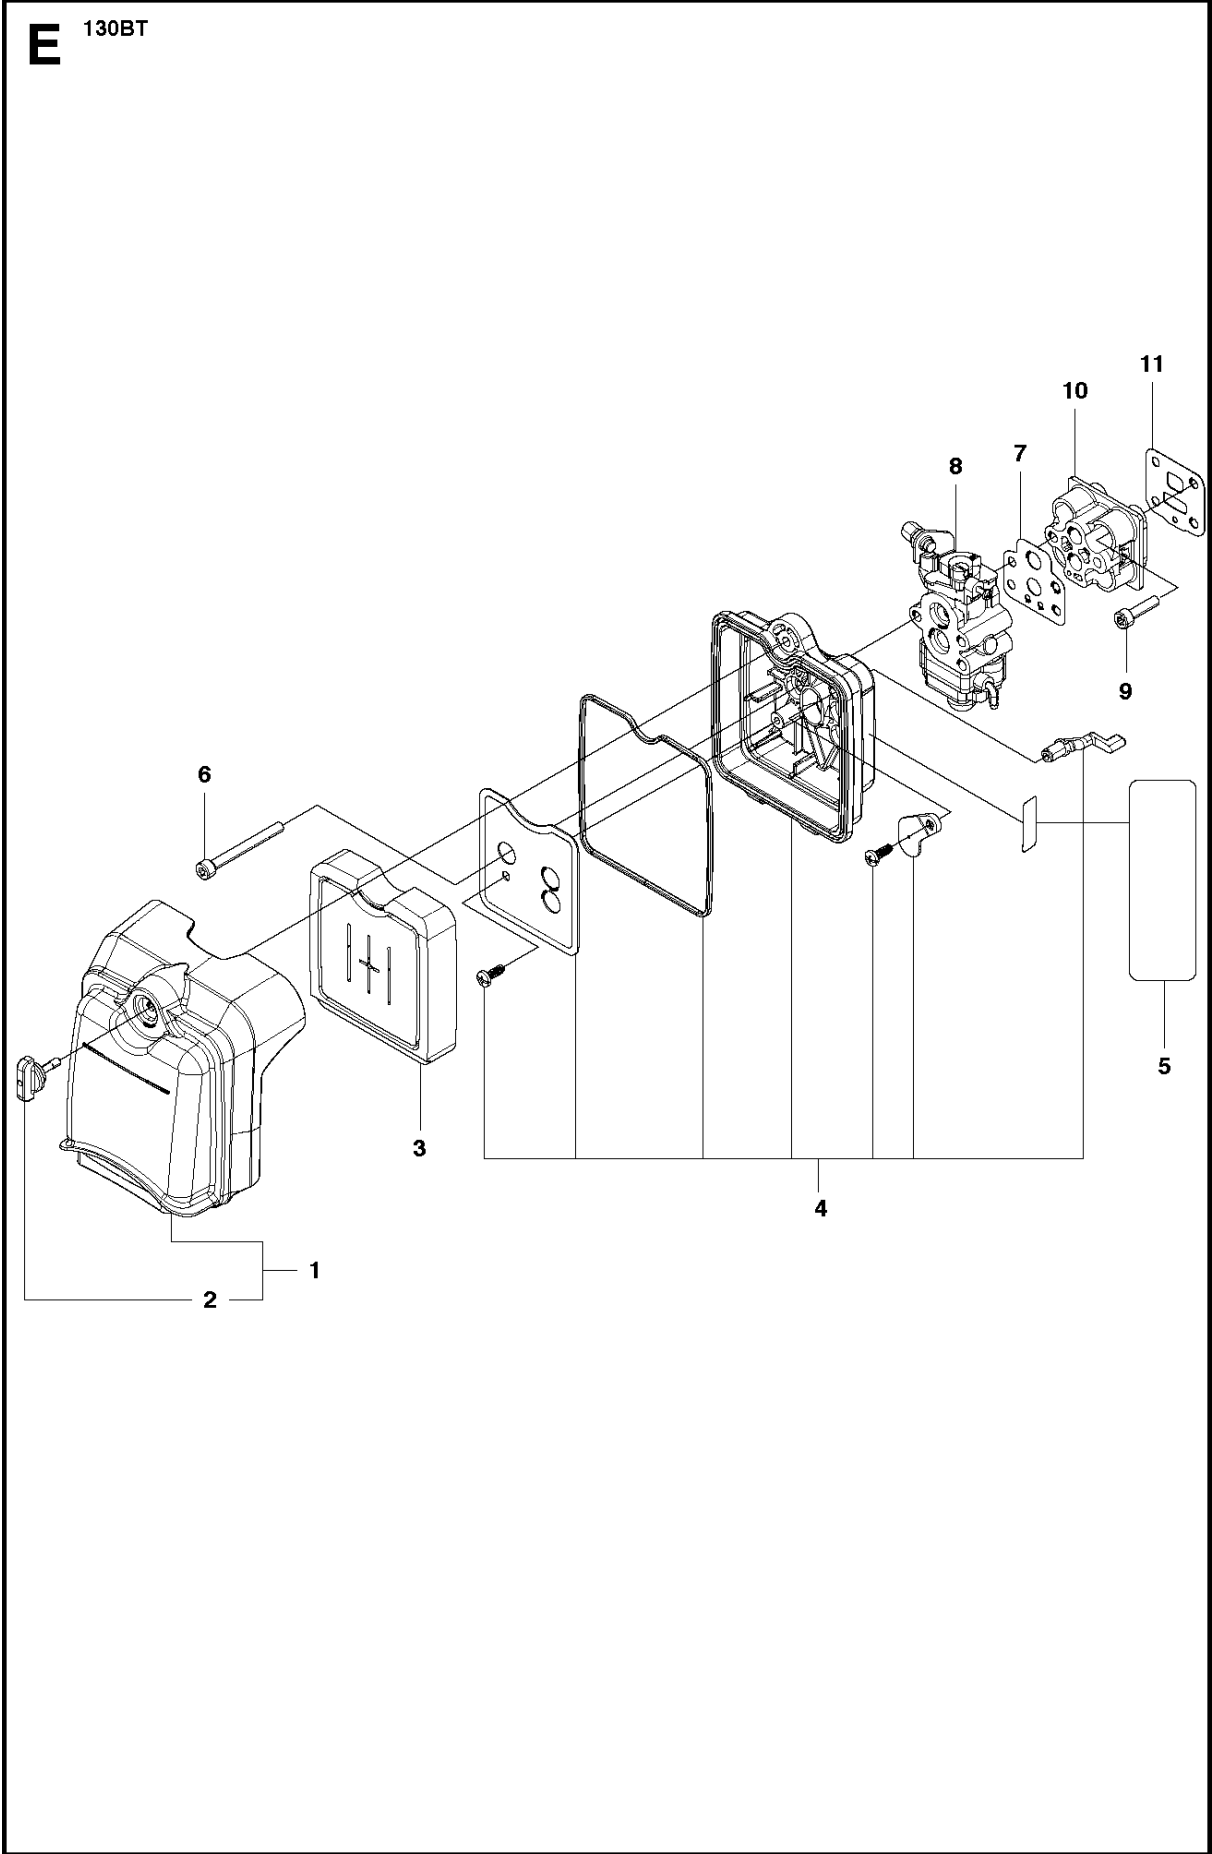

## ACCESSORIES

130 BT, 2008-10

Ref	Part No	Description	Remark	QTY	KIT
1	544 27 44-01	SOCKET		1	
2	544 40 00-02	HANDLEBAR ASSY		1	
3	537 24 13-01	HANDLEBAR		1	2
4	537 29 29-01	BRACKET		1	2
5	511 67 50-01	HOLDER		1	2
6	502 20 40-01	KNOB		1	2
7	725 23 47-51	SCREW EHHM		1	2
8	725 53 25-55	SCREW IHSCM		1	2
9	731 23 14-01	HEXAGON NUT		2	2
10	537 17 29-01	COVER		1	2
11	537 17 28-01	HANDLE		1	2
12	503 20 02-45	SCREW IHSCFM		1	2
13	731 23 14-01	HEXAGON NUT		1	2
14	502 44 40-01	TUBE		1	

## CARBURETOR

130 BT, 2008-10

Ref	Part No	Description	Remark	QTY	KIT
1	504 11 61-01	CARBURETTOR		1	
2	502 23 84-01	CARBURETTOR BODY		1	1
3	544 36 36-01	BODY CARBURETTOR		1	1
4	544 36 38-01	COVER		1	1
5	544 36 39-01	PUMP		1	1
6	502 23 86-01	JET		1	1
7	544 36 54-01	O-RING		1	1
8	544 36 42-01	RING		1	1
9	544 36 41-01	SWIVEL CARB		1	1
10	544 36 47-01	SCREW		2	1
11	544 36 48-01	BRACKET		1	1
12	544 36 49-01	NUT		1	1
13	544 36 50-01	SCREW		1	1
14	544 36 52-01	SCREW		4	1
15	544 36 40-01	WASHER		1	1
16	544 36 43-01	GASKET		1	1
17	544 36 44-01	DIAPHRAGM CARBURETTOR		1	1
18	544 36 45-01	GASKET		1	1
19	504 64 31-01	DIAPHRAGM CARBURETTOR		1	1

## CARBURETOR &amp; AIR FILTER

130 BT, 2008-10

Ref	Part No	Description	Remark	QTY	KIT
1	504 11 52-01	COVER		1	
2	504 11 51-01	KNOB		1	1
3	504 11 53-01	AIR FILTER		1	
4	504 11 66-01	BODY&SCREEN		1	
5	504 15 51-01	DECAL		1	
6	504 11 65-01	SCREW		2	
7	504 11 62-01	GASKET		1	
8	504 11 61-01	CARBURETTOR		1	
9	504 11 43-01	SCREW		4	
10	504 11 63-01	INSULATION		1	
11	504 11 64-01	GASKET		1	

Ref	Part No	Description	Remark	QTY	KIT
1	504 14 75-01	FRAME		1	
2	504 14 82-01	PAD		1	
3	544 27 02-01	CLIP		6	2
4	544 27 09-01	DAMPER		2	
5	544 27 10-01	NUT		2	
6	504 14 93-01	HOLDER		1	
7	504 14 95-01	SPRING		1	
8	504 14 90-01	PLATE		1	
9	544 26 36-01	SCREW		3	
10	504 14 92-01	STOP		1	
11	504 14 63-01	DECAL		1	