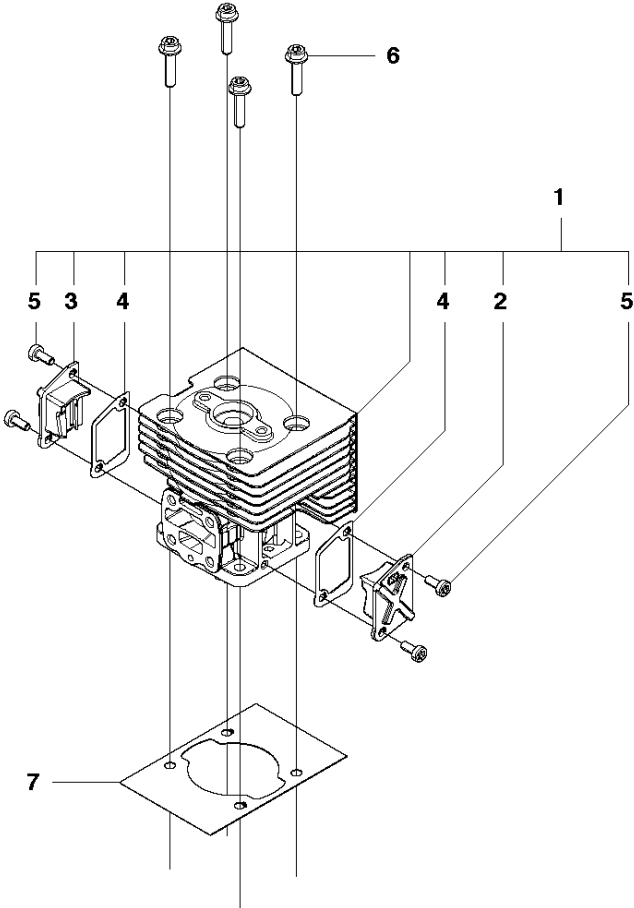

## CARBURETOR

130 BT, 2008-10

Ref	Part No	Description	Remark	QTY	KIT
1	504 11 61-01	CARBURETTOR		1	
2	502 23 84-01	CARBURETTOR BODY		1	1
3	544 36 36-01	BODY CARBURETTOR		1	1
4	544 36 38-01	COVER		1	1
5	544 36 39-01	PUMP		1	1
6	502 23 86-01	JET		1	1
7	544 36 54-01	O-RING		1	1
8	544 36 42-01	RING		1	1
9	544 36 41-01	SWIVEL CARB		1	1
10	544 36 47-01	SCREW		2	1
11	544 36 48-01	BRACKET		1	1
12	544 36 49-01	NUT		1	1
13	544 36 50-01	SCREW		1	1
14	544 36 52-01	SCREW		4	1
15	544 36 40-01	WASHER		1	1
16	544 36 43-01	GASKET		1	1
17	544 36 44-01	DIAPHRAGM CARBURETTOR		1	1
18	544 36 45-01	GASKET		1	1
19	504 64 31-01	DIAPHRAGM CARBURETTOR		1	1

## CARBURETOR &amp; AIR FILTER

130 BT, 2008-10

Ref	Part No	Description	Remark	QTY	KIT
1	504 11 52-01	COVER		1	
2	504 11 51-01	KNOB		1	1
3	504 11 53-01	AIR FILTER		1	
4	504 11 66-01	BODY&SCREEN		1	
5	504 15 51-01	DECAL		1	
6	504 11 65-01	SCREW		2	
7	504 11 62-01	GASKET		1	
8	504 11 61-01	CARBURETTOR		1	
9	504 11 43-01	SCREW		4	
10	504 11 63-01	INSULATION		1	
11	504 11 64-01	GASKET		1	

**J** 130BT

CYLINDER

130 BT, 2008-10

Ref	Part No	Description	Remark	QTY	KIT
1	504 11 87-01	CYLINDER		1	
2	504 11 88-01	COVER		1	1
3	504 11 89-01	COVER		1	1
4	504 11 90-01	GASKET		2	1
5	504 11 92-01	SCREW		4	1
6	544 25 66-01	BOLT		4	
7	504 11 91-01	GASKET		1	

Ref	Part No	Description	Remark	QTY	KIT
1	504 14 75-01	FRAME		1	
2	504 14 82-01	PAD		1	
3	544 27 02-01	CLIP		6	2
4	544 27 09-01	DAMPER		2	
5	544 27 10-01	NUT		2	
6	504 14 93-01	HOLDER		1	
7	504 14 95-01	SPRING		1	
8	504 14 90-01	PLATE		1	
9	544 26 36-01	SCREW		3	
10	504 14 92-01	STOP		1	
11	504 14 63-01	DECAL		1	