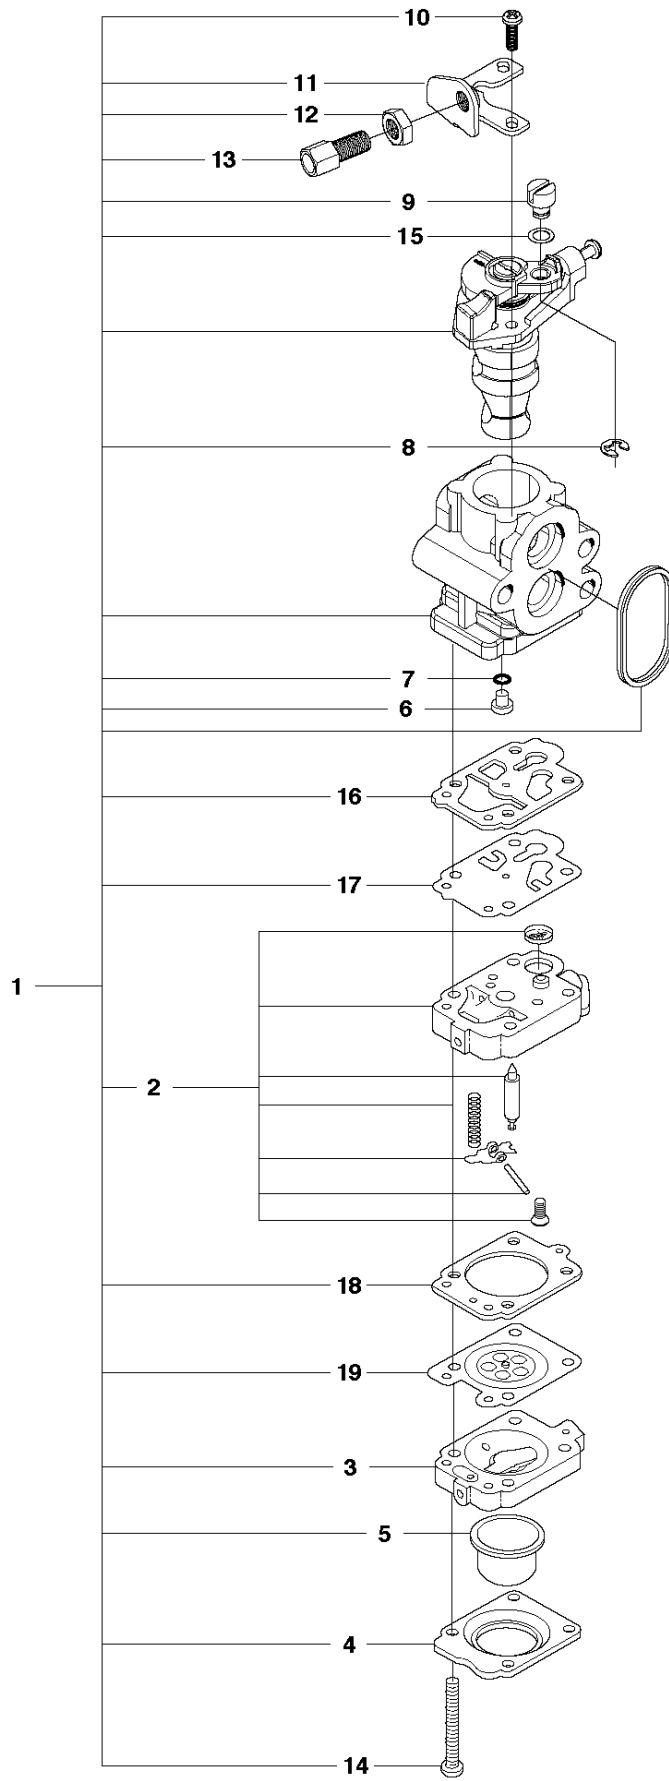

## ACCESSORIES

130 BT, 2008-10

Ref	Part No	Description	Remark	QTY	KIT
1	544 27 44-01	SOCKET		1	
2	544 40 00-02	HANDLEBAR ASSY		1	
3	537 24 13-01	HANDLEBAR		1	2
4	537 29 29-01	BRACKET		1	2
5	511 67 50-01	HOLDER		1	2
6	502 20 40-01	KNOB		1	2
7	725 23 47-51	SCREW EHHM		1	2
8	725 53 25-55	SCREW IHSCM		1	2
9	731 23 14-01	HEXAGON NUT		2	2
10	537 17 29-01	COVER		1	2
11	537 17 28-01	HANDLE		1	2
12	503 20 02-45	SCREW IHSCFM		1	2
13	731 23 14-01	HEXAGON NUT		1	2
14	502 44 40-01	TUBE		1	

## CARBURETOR

130 BT, 2008-10

Ref	Part No	Description	Remark	QTY	KIT
1	504 11 61-01	CARBURETTOR		1	
2	502 23 84-01	CARBURETTOR BODY		1	1
3	544 36 36-01	BODY CARBURETTOR		1	1
4	544 36 38-01	COVER		1	1
5	544 36 39-01	PUMP		1	1
6	502 23 86-01	JET		1	1
7	544 36 54-01	O-RING		1	1
8	544 36 42-01	RING		1	1
9	544 36 41-01	SWIVEL CARB		1	1
10	544 36 47-01	SCREW		2	1
11	544 36 48-01	BRACKET		1	1
12	544 36 49-01	NUT		1	1
13	544 36 50-01	SCREW		1	1
14	544 36 52-01	SCREW		4	1
15	544 36 40-01	WASHER		1	1
16	544 36 43-01	GASKET		1	1
17	544 36 44-01	DIAPHRAGM CARBURETTOR		1	1
18	544 36 45-01	GASKET		1	1
19	504 64 31-01	DIAPHRAGM CARBURETTOR		1	1

## CARBURETOR &amp; AIR FILTER

130 BT, 2008-10

Ref	Part No	Description	Remark	QTY	KIT
1	504 11 52-01	COVER		1	
2	504 11 51-01	KNOB		1	1
3	504 11 53-01	AIR FILTER		1	
4	504 11 66-01	BODY&SCREEN		1	
5	504 15 51-01	DECAL		1	
6	504 11 65-01	SCREW		2	
7	504 11 62-01	GASKET		1	
8	504 11 61-01	CARBURETTOR		1	
9	504 11 43-01	SCREW		4	
10	504 11 63-01	INSULATION		1	
11	504 11 64-01	GASKET		1	

Ref	Part No	Description	Remark	QTY	KIT
1	504 14 75-01	FRAME		1	
2	504 14 82-01	PAD		1	
3	544 27 02-01	CLIP		6	2
4	544 27 09-01	DAMPER		2	
5	544 27 10-01	NUT		2	
6	504 14 93-01	HOLDER		1	
7	504 14 95-01	SPRING		1	
8	504 14 90-01	PLATE		1	
9	544 26 36-01	SCREW		3	
10	504 14 92-01	STOP		1	
11	504 14 63-01	DECAL		1	