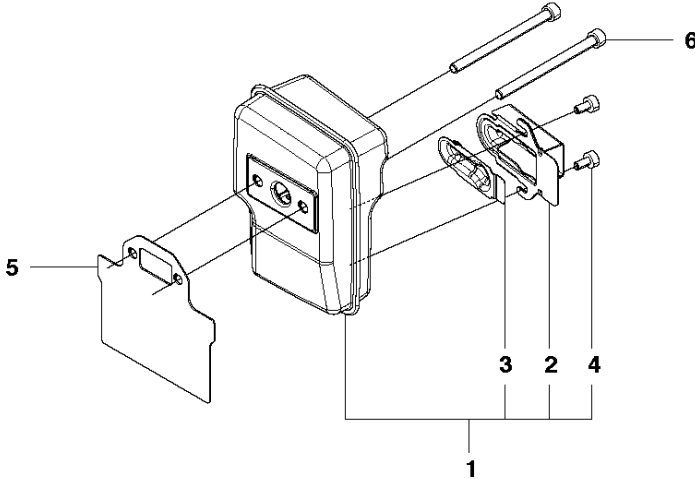

F 130BT

MUFFLER

130 BT, 2008-10

Ref	Part No	Description	Remark	QTY	KIT
1	504 11 70-01	MUFFLER ASSY		1	
2	504 11 73-01	EXHAUST DUCT		1	1
3	504 11 72-01	SPARK ARRESTER		1	1
4	544 36 27-01	BOLT		2	1
5	504 11 71-01	GASKET		1	
6	504 11 69-01	SCREW		2