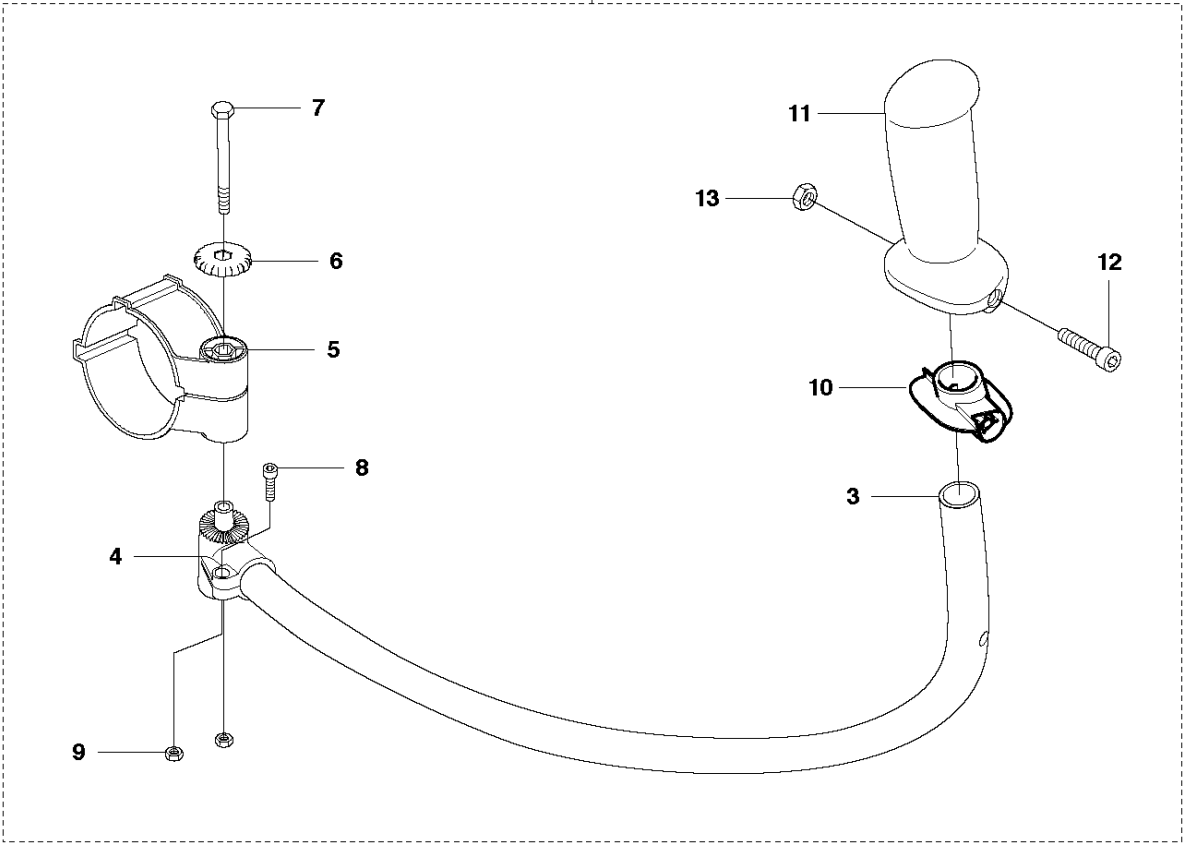

## ACCESSORIES

130 BT, 2008-10

Ref	Part No	Description	Remark	QTY	KIT
1	544 27 44-01	SOCKET		1	
2	544 40 00-02	HANDLEBAR ASSY		1	
3	537 24 13-01	HANDLEBAR		1	2
4	537 29 29-01	BRACKET		1	2
5	511 67 50-01	HOLDER		1	2
6	502 20 40-01	KNOB		1	2
7	725 23 47-51	SCREW EHHM		1	2
8	725 53 25-55	SCREW IHSCM		1	2
9	731 23 14-01	HEXAGON NUT		2	2
10	537 17 29-01	COVER		1	2
11	537 17 28-01	HANDLE		1	2
12	503 20 02-45	SCREW IHSCFM		1	2
13	731 23 14-01	HEXAGON NUT		1	2
14	502 44 40-01	TUBE		1	

## CARBURETOR

130 BT, 2008-10

Ref	Part No	Description	Remark	QTY	KIT
1	504 11 61-01	CARBURETTOR		1	
2	502 23 84-01	CARBURETTOR BODY		1	1
3	544 36 36-01	BODY CARBURETTOR		1	1
4	544 36 38-01	COVER		1	1
5	544 36 39-01	PUMP		1	1
6	502 23 86-01	JET		1	1
7	544 36 54-01	O-RING		1	1
8	544 36 42-01	RING		1	1
9	544 36 41-01	SWIVEL CARB		1	1
10	544 36 47-01	SCREW		2	1
11	544 36 48-01	BRACKET		1	1
12	544 36 49-01	NUT		1	1
13	544 36 50-01	SCREW		1	1
14	544 36 52-01	SCREW		4	1
15	544 36 40-01	WASHER		1	1
16	544 36 43-01	GASKET		1	1
17	544 36 44-01	DIAPHRAGM CARBURETTOR		1	1
18	544 36 45-01	GASKET		1	1
19	504 64 31-01	DIAPHRAGM CARBURETTOR		1	1

## CARBURETOR &amp; AIR FILTER

130 BT, 2008-10

Ref	Part No	Description	Remark	QTY	KIT
1	504 11 52-01	COVER		1	
2	504 11 51-01	KNOB		1	1
3	504 11 53-01	AIR FILTER		1	
4	504 11 66-01	BODY&SCREEN		1	
5	504 15 51-01	DECAL		1	
6	504 11 65-01	SCREW		2	
7	504 11 62-01	GASKET		1	
8	504 11 61-01	CARBURETTOR		1	
9	504 11 43-01	SCREW		4	
10	504 11 63-01	INSULATION		1	
11	504 11 64-01	GASKET		1	

Ref	Part No	Description	Remark	QTY	KIT
1	504 14 75-01	FRAME		1	
2	504 14 82-01	PAD		1	
3	544 27 02-01	CLIP		6	2
4	544 27 09-01	DAMPER		2	
5	544 27 10-01	NUT		2	
6	504 14 93-01	HOLDER		1	
7	504 14 95-01	SPRING		1	
8	504 14 90-01	PLATE		1	
9	544 26 36-01	SCREW		3	
10	504 14 92-01	STOP		1	
11	504 14 63-01	DECAL		1	