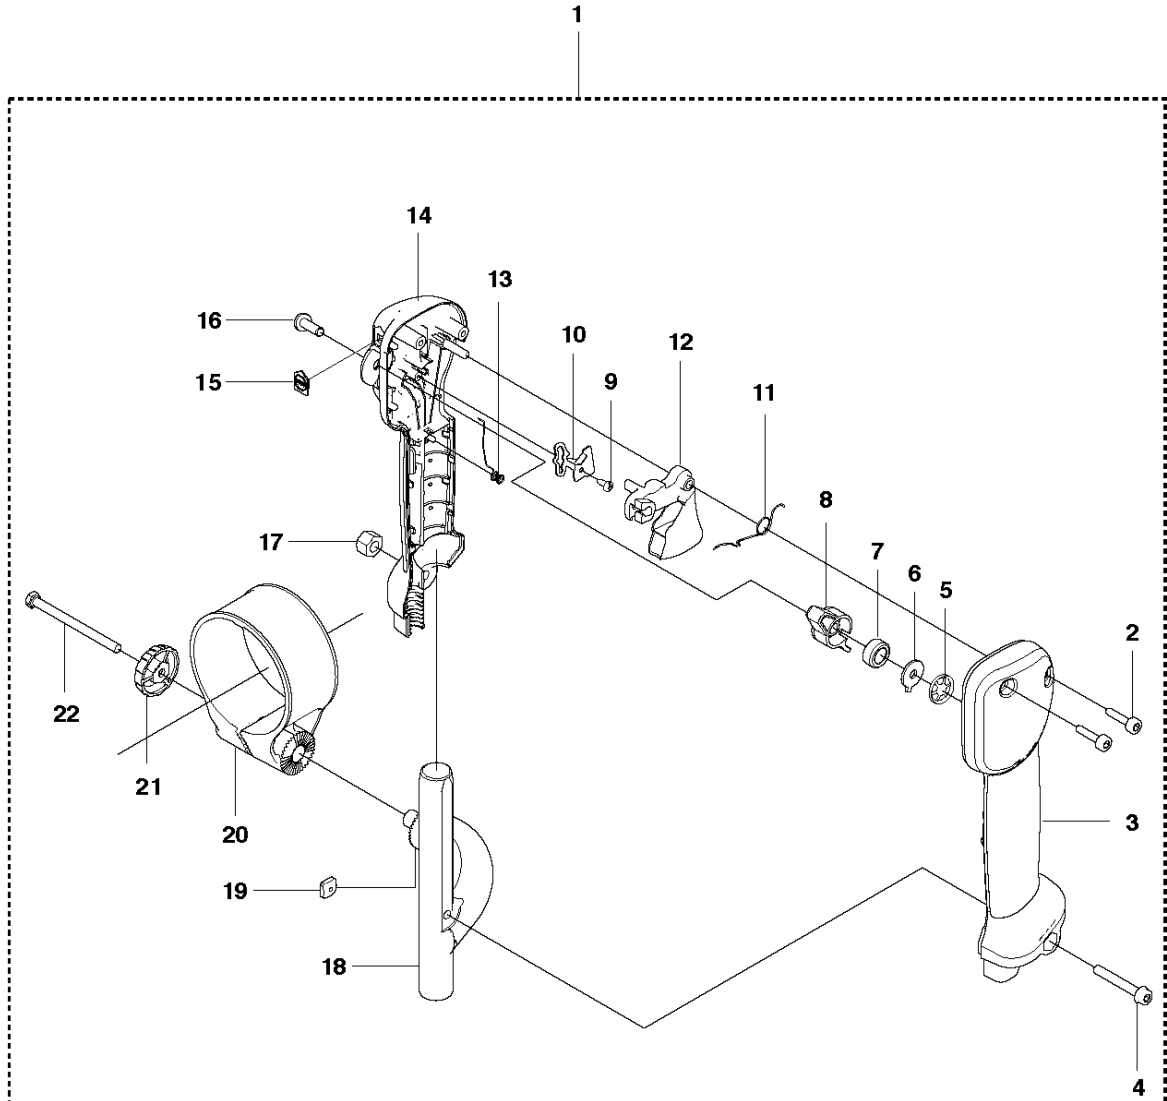

B 130BT

HANDLE & CONTROLS

130 BT, 2008-10

Ref	Part No	Description	Remark	QTY	KIT
1	522 51 90-01	HANDLE ASSY		1	
2	503 21 66-18	SCREW IHST		2	1
3	502 24 49-01	HANDLE HALF		1	1
4	503 20 07-35	SCREW IHSCFM		1	1
5	735 58 35-01	WASHER		1	1
6	505 18 15-01	WASHER		1	1
7	537 37 39-01	SPRING		1	1
8	502 24 55-01	CONTROL		1	1
9	503 21 29-06	SCREW CCRPANT		1	1
10	502 24 60-01	RETAINER		1	1
11	537 17 42-01	SPRING THROTTLE TRIG		1	1
12	502 24 54-01	TRIGGER		1	1
13	505 56 79-01	SPRING		1	1
14	502 24 48-01	HANDLE HALF		1	1
15	502 64 17-01	PLATE		1	1
16	537 14 12-03	SHAFT PIVOT		1	1
17	503 22 10-13	HEXAGON NUT		1	1
18	502 24 53-01	HOLDER		1	1
19	503 22 65-04	SQUARE NUT		1	1
20	544 27 59-01	HOLDER		1	1
21	504 80 03-01	TURNING KNOB		1	1
22	725 23 44-51	SCREW EHHM		1	1
30	522 54 61-01	CABLE		1	1
31	522 48 30-01	CORD		1	1
32	522 54 62-01	TUBE		1	1
33	575 99 39-01	WIRING ASSY		1	1
34	537 22 63-01	CONNECTOR		1	1
35	537 22 62-01	CONNECTOR		1	1