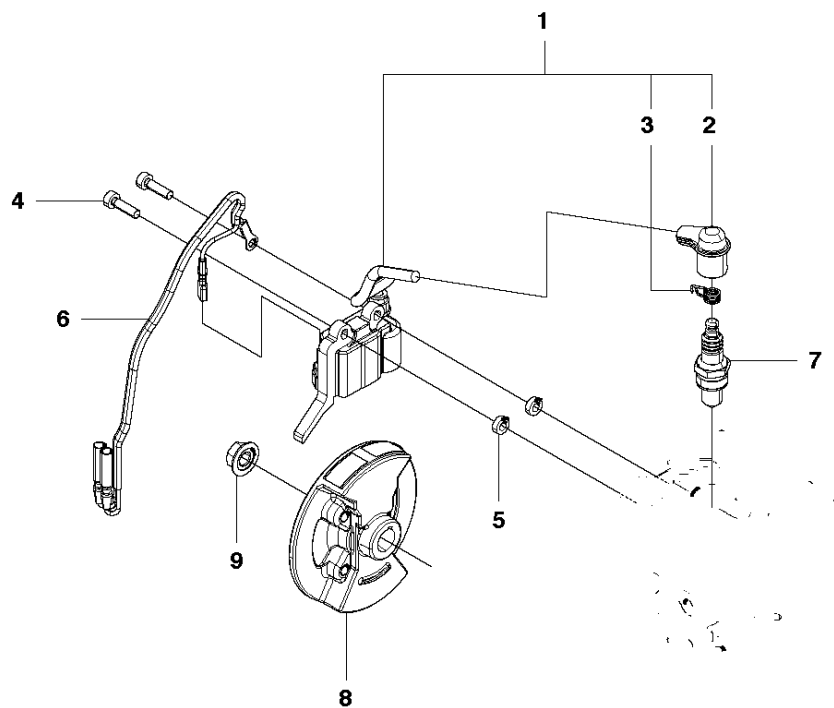

H 130BT

IGNITION SYSTEM

130 BT, 2008-10

Ref	Part No	Description	Remark	QTY	KIT
1	504 11 84-01	IGNITION MODULE		1	
2	544 26 03-01	SPARK PLUG CAP		1	1
3	504 11 82-01	SPRING		1	1
4	544 25 75-01	BOLT		2	
5	504 11 86-01	SPACER		2	
6	504 11 85-01	CABLE		1	
7	544 26 09-01	SPARK PLUG		1	
8	504 11 81-01	FLYWHEEL		1	
9	504 11 80-01	NUT		1