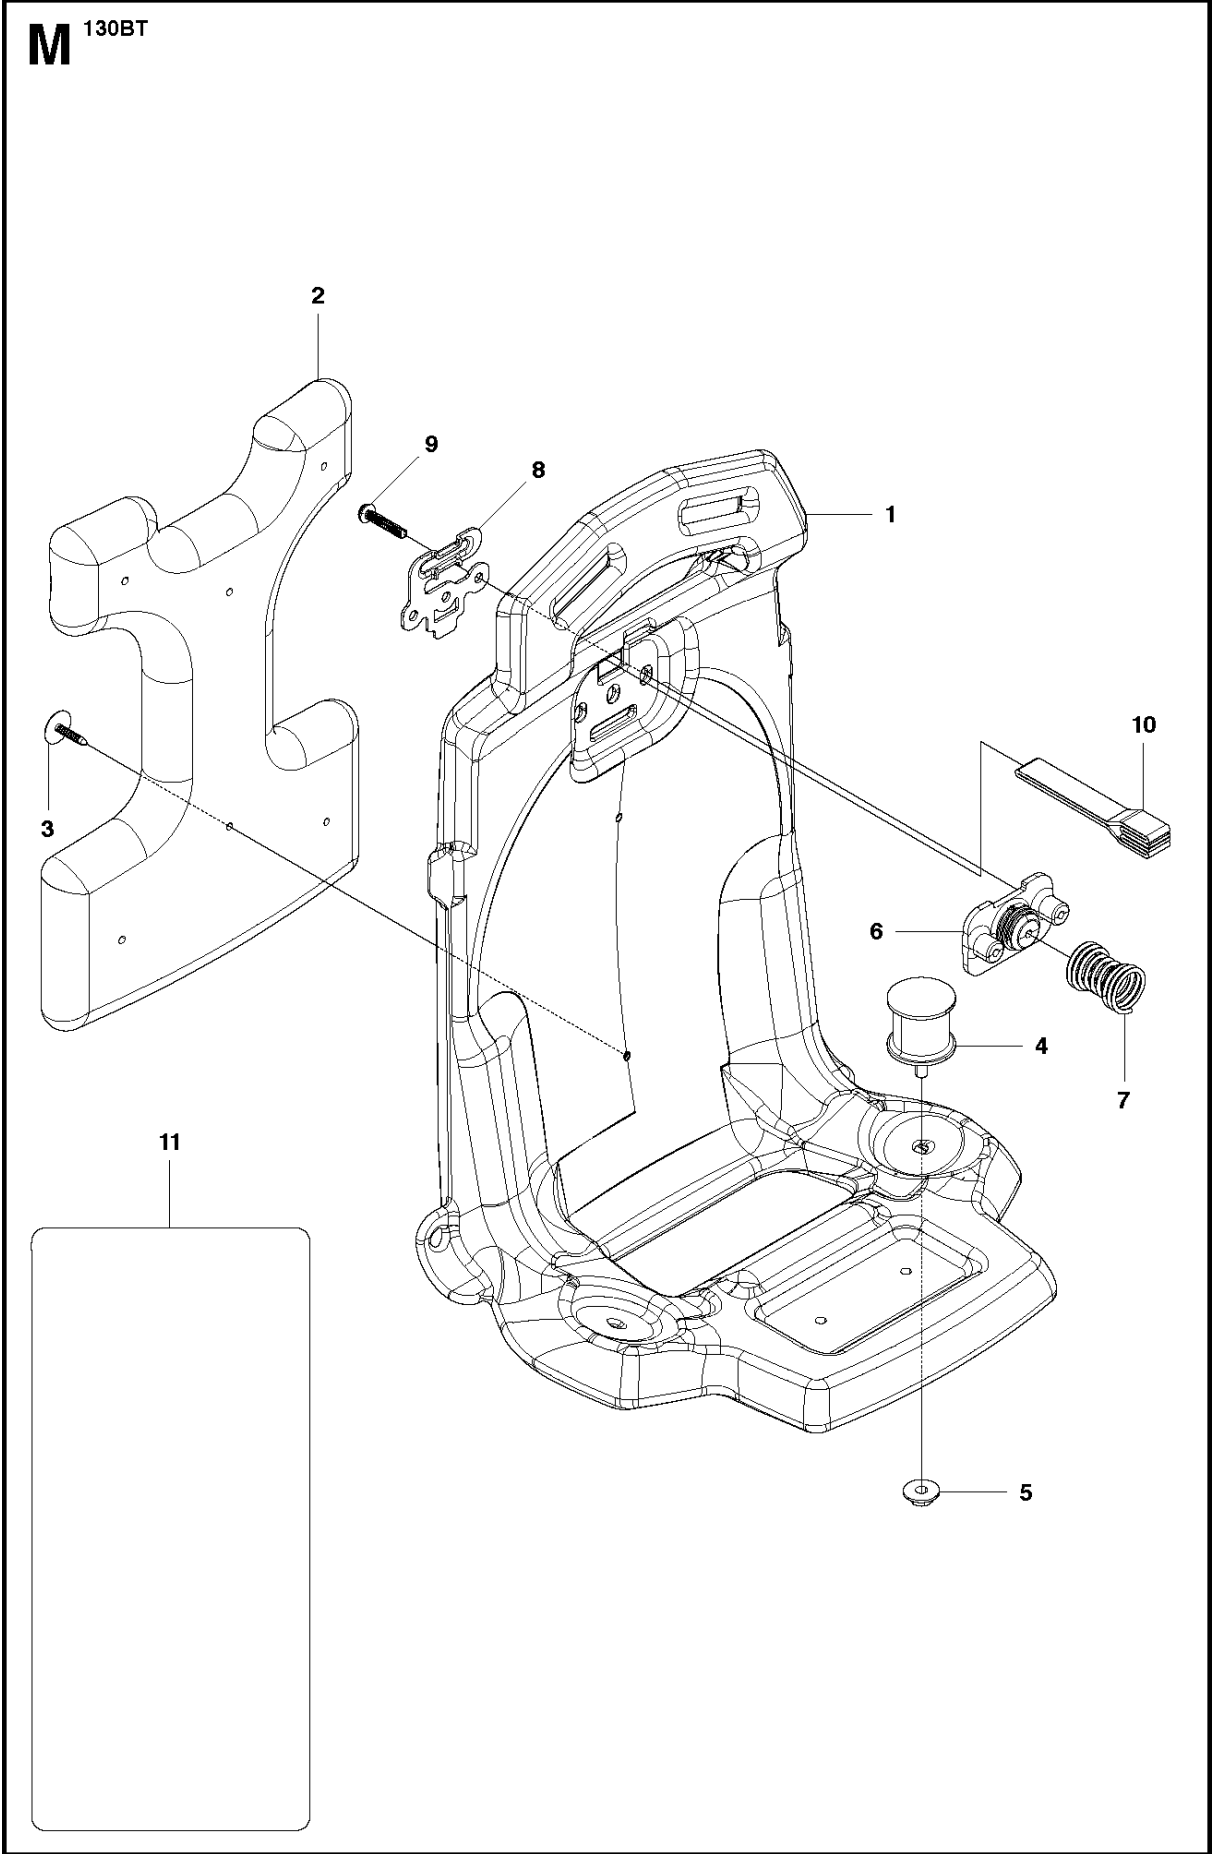

## CARBURETOR

130 BT, 2008-10

Ref	Part No	Description	Remark	QTY	KIT
1	504 11 61-01	CARBURETTOR		1	
2	502 23 84-01	CARBURETTOR BODY		1	1
3	544 36 36-01	BODY CARBURETTOR		1	1
4	544 36 38-01	COVER		1	1
5	544 36 39-01	PUMP		1	1
6	502 23 86-01	JET		1	1
7	544 36 54-01	O-RING		1	1
8	544 36 42-01	RING		1	1
9	544 36 41-01	SWIVEL CARB		1	1
10	544 36 47-01	SCREW		2	1
11	544 36 48-01	BRACKET		1	1
12	544 36 49-01	NUT		1	1
13	544 36 50-01	SCREW		1	1
14	544 36 52-01	SCREW		4	1
15	544 36 40-01	WASHER		1	1
16	544 36 43-01	GASKET		1	1
17	544 36 44-01	DIAPHRAGM CARBURETTOR		1	1
18	544 36 45-01	GASKET		1	1
19	504 64 31-01	DIAPHRAGM CARBURETTOR		1	1

**J** 130BT

CYLINDER

130 BT, 2008-10

Ref	Part No	Description	Remark	QTY	KIT
1	504 11 87-01	CYLINDER		1	
2	504 11 88-01	COVER		1	1
3	504 11 89-01	COVER		1	1
4	504 11 90-01	GASKET		2	1
5	504 11 92-01	SCREW		4	1
6	544 25 66-01	BOLT		4	
7	504 11 91-01	GASKET		1	

**C** 130BT

CYLINDER COVER

130 BT, 2008-10

Ref	Part No	Description	Remark	QTY KIT
1	504 10 70-01	COVER		1
2	544 26 36-01	SCREW		3
3	504 10 71-01	SCREW		1
4	544 36 34-01	LABEL		1

Ref	Part No	Description	Remark	QTY KIT
1	504 12 20-01	FAN HOUSING		1
2	504 14 35-01	FAN HOUSING		1
3	504 12 19-01	FAN		1
4	504 14 44-01	COVER		1
5	544 26 36-01	SCREW		11
6	504 12 18-01	SCREW		4
7	544 25 66-01	BOLT		4
8	544 26 46-01	SCREW		2
9	544 26 47-01	NUT		2
10	504 12 23-01	CLIP		2
11	544 26 43-01	SCREW		2

Ref	Part No	Description	Remark	QTY	KIT
1	504 14 75-01	FRAME		1	
2	504 14 82-01	PAD		1	
3	544 27 02-01	CLIP		6	2
4	544 27 09-01	DAMPER		2	
5	544 27 10-01	NUT		2	
6	504 14 93-01	HOLDER		1	
7	504 14 95-01	SPRING		1	
8	504 14 90-01	PLATE		1	
9	544 26 36-01	SCREW		3	
10	504 14 92-01	STOP		1	
11	504 14 63-01	DECAL		1	