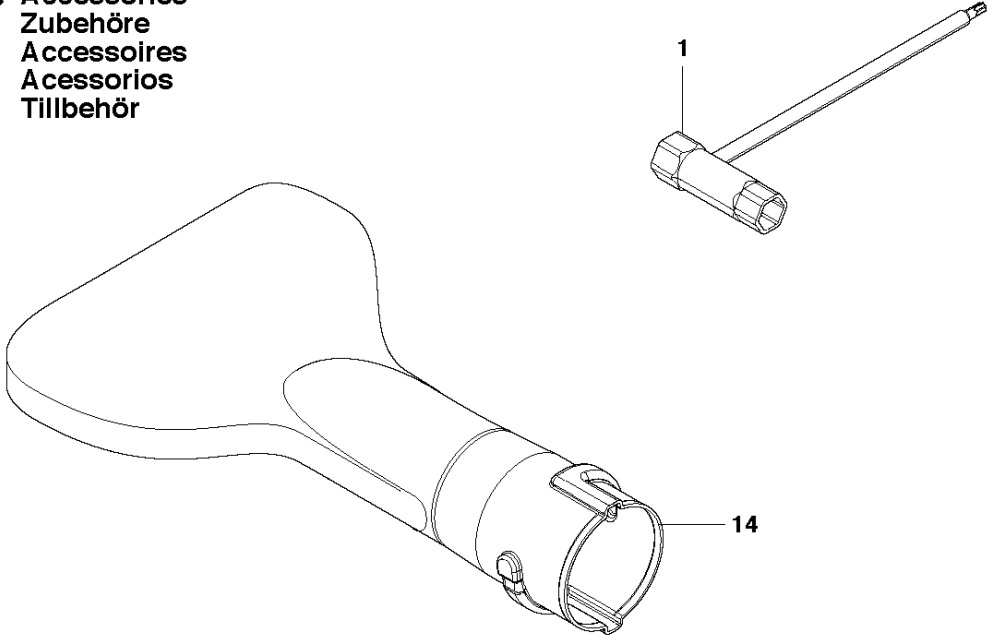

# SPARE PARTS LIST

BLOWERS

130 BT, 2008-10

**Q** 130BT  
Accessories  
Zubehöre  
Accessoires  
Acessorios  
Tillbehör

## ACCESSORIES

130 BT, 2008-10

Ref	Part No	Description	Remark	QTY	KIT
1	544 27 44-01	SOCKET		1	
2	544 40 00-02	HANDLEBAR ASSY		1	
3	537 24 13-01	HANDLEBAR		1	2
4	537 29 29-01	BRACKET		1	2
5	511 67 50-01	HOLDER		1	2
6	502 20 40-01	KNOB		1	2
7	725 23 47-51	SCREW EHHM		1	2
8	725 53 25-55	SCREW IHSCM		1	2
9	731 23 14-01	HEXAGON NUT		2	2
10	537 17 29-01	COVER		1	2
11	537 17 28-01	HANDLE		1	2
12	503 20 02-45	SCREW IHSCFM		1	2
13	731 23 14-01	HEXAGON NUT		1	2
14	502 44 40-01	TUBE		1	

## CARBURETOR

130 BT, 2008-10

Ref	Part No	Description	Remark	QTY	KIT
1	504 11 61-01	CARBURETTOR		1	
2	502 23 84-01	CARBURETTOR BODY		1	1
3	544 36 36-01	BODY CARBURETTOR		1	1
4	544 36 38-01	COVER		1	1
5	544 36 39-01	PUMP		1	1
6	502 23 86-01	JET		1	1
7	544 36 54-01	O-RING		1	1
8	544 36 42-01	RING		1	1
9	544 36 41-01	SWIVEL CARB		1	1
10	544 36 47-01	SCREW		2	1
11	544 36 48-01	BRACKET		1	1
12	544 36 49-01	NUT		1	1
13	544 36 50-01	SCREW		1	1
14	544 36 52-01	SCREW		4	1
15	544 36 40-01	WASHER		1	1
16	544 36 43-01	GASKET		1	1
17	544 36 44-01	DIAPHRAGM CARBURETTOR		1	1
18	544 36 45-01	GASKET		1	1
19	504 64 31-01	DIAPHRAGM CARBURETTOR		1	1