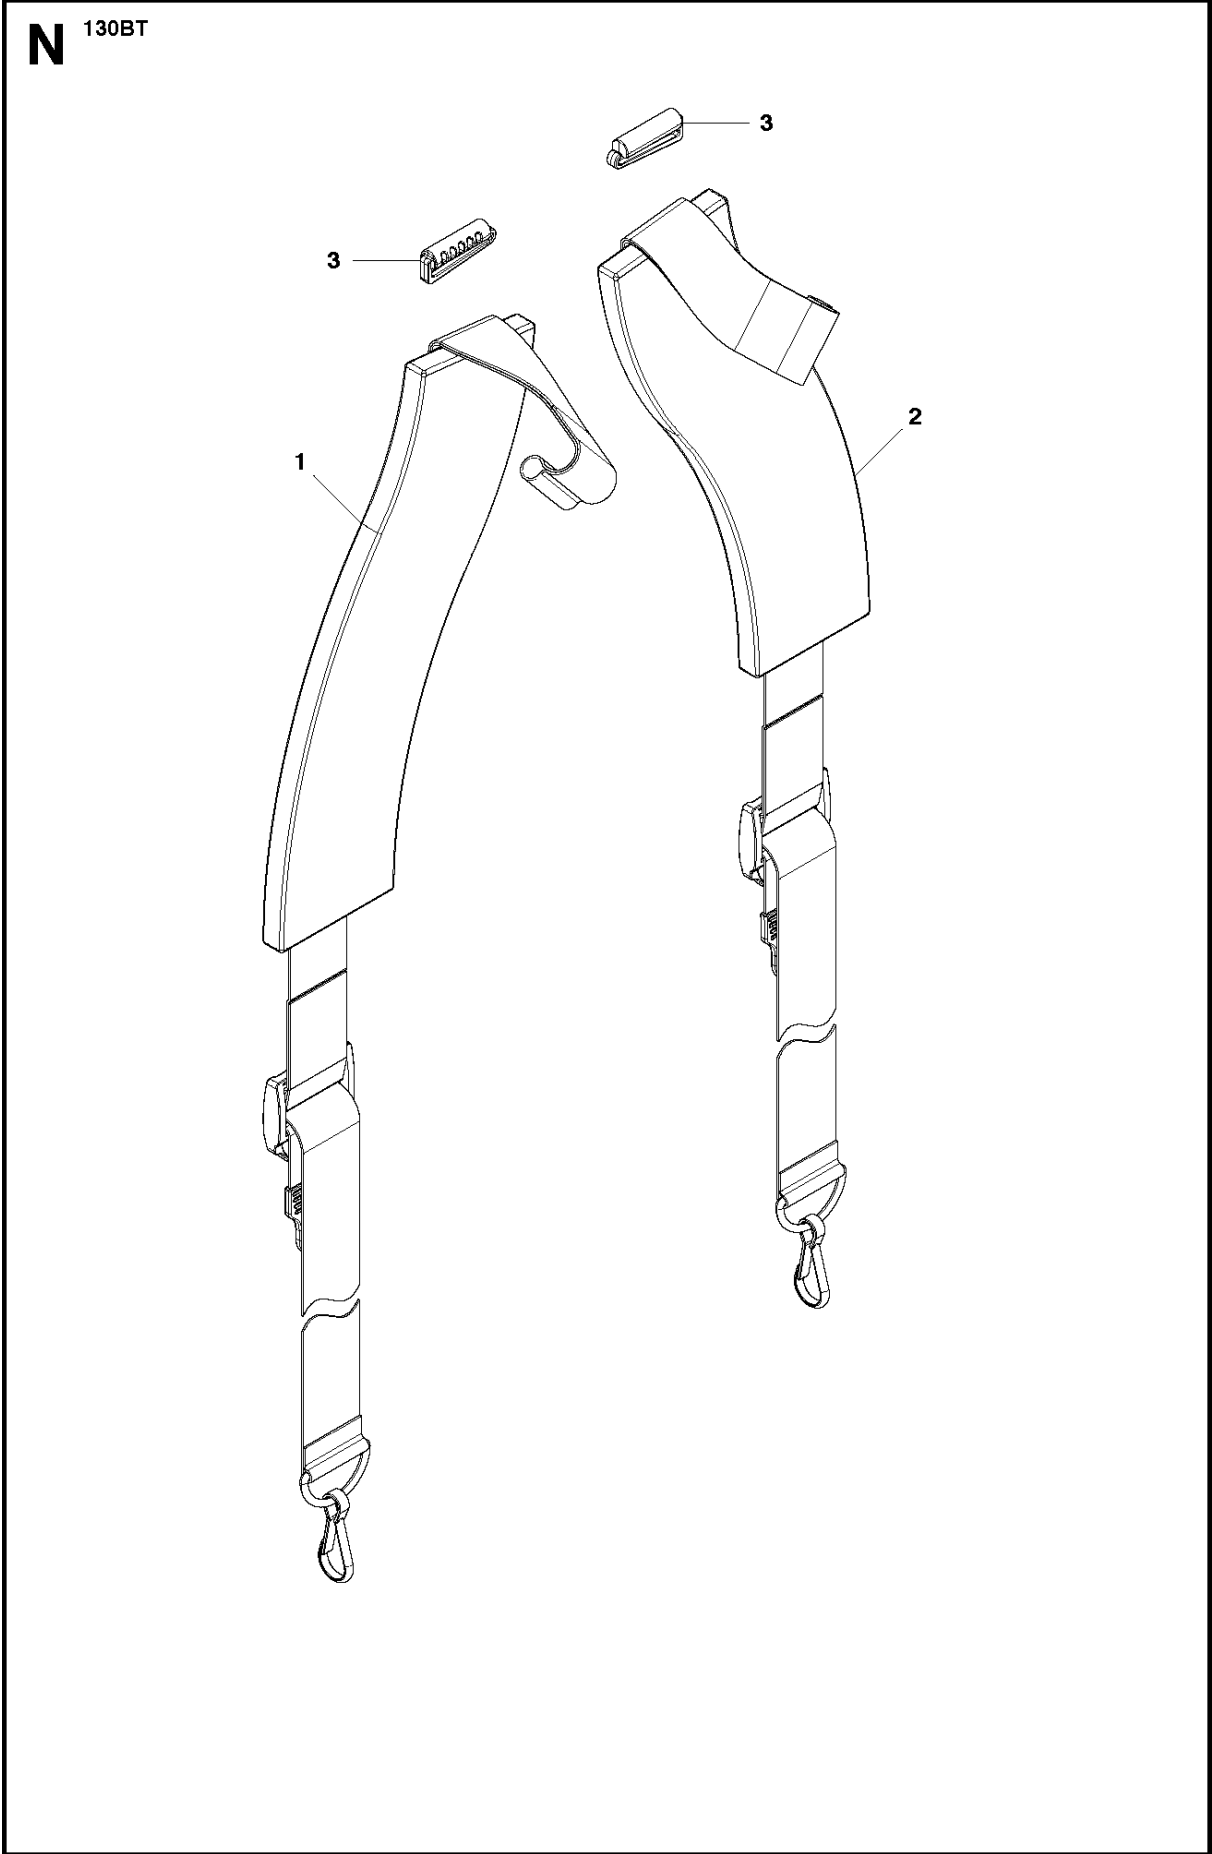

## HANDLE &amp; CONTROLS

130 BT, 2008-10

Ref	Part No	Description	Remark	QTY	KIT
1	522 51 90-01	HANDLE ASSY		1	
2	503 21 66-18	SCREW IHST		2	1
3	502 24 49-01	HANDLE HALF		1	1
4	503 20 07-35	SCREW IHSCFM		1	1
5	735 58 35-01	WASHER		1	1
6	505 18 15-01	WASHER		1	1
7	537 37 39-01	SPRING		1	1
8	502 24 55-01	CONTROL		1	1
9	503 21 29-06	SCREW CCRPANT		1	1
10	502 24 60-01	RETAINER		1	1
11	537 17 42-01	SPRING THROTTLE TRIG		1	1
12	502 24 54-01	TRIGGER		1	1
13	505 56 79-01	SPRING		1	1
14	502 24 48-01	HANDLE HALF		1	1
15	502 64 17-01	PLATE		1	1
16	537 14 12-03	SHAFT PIVOT		1	1
17	503 22 10-13	HEXAGON NUT		1	1
18	502 24 53-01	HOLDER		1	1
19	503 22 65-04	SQUARE NUT		1	1
20	544 27 59-01	HOLDER		1	1
21	504 80 03-01	TURNING KNOB		1	1
22	725 23 44-51	SCREW EHHM		1	1
30	522 54 61-01	CABLE		1	1
31	522 48 30-01	CORD		1	1
32	522 54 62-01	TUBE		1	1
33	575 99 39-01	WIRING ASSY		1	1
34	537 22 63-01	CONNECTOR		1	1
35	537 22 62-01	CONNECTOR		1	1