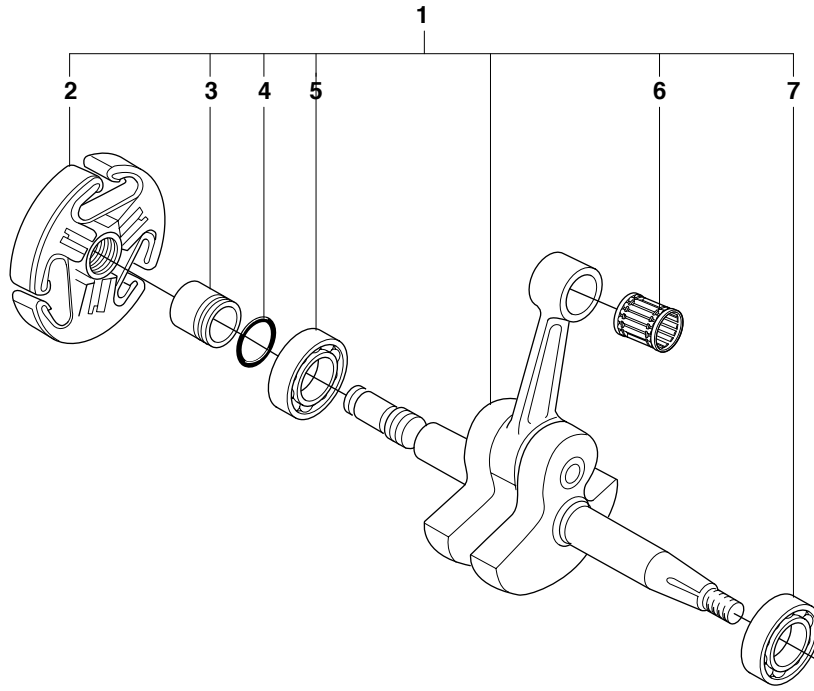

N 365 X-TORQ
CRANK SHAFT

Page N 365 X-TORQ CRANK SHAFT				
Position	Article	Quantity	Notes	Kit
1	503 74 87-03	1		
2	503 74 44-01	1		1
3	503 77 91-01	1		1
4	503 26 30-19	1		1
5	738 22 02-25	1		1
6	503 25 56-01	1		1
7	738 22 02-25	1		1