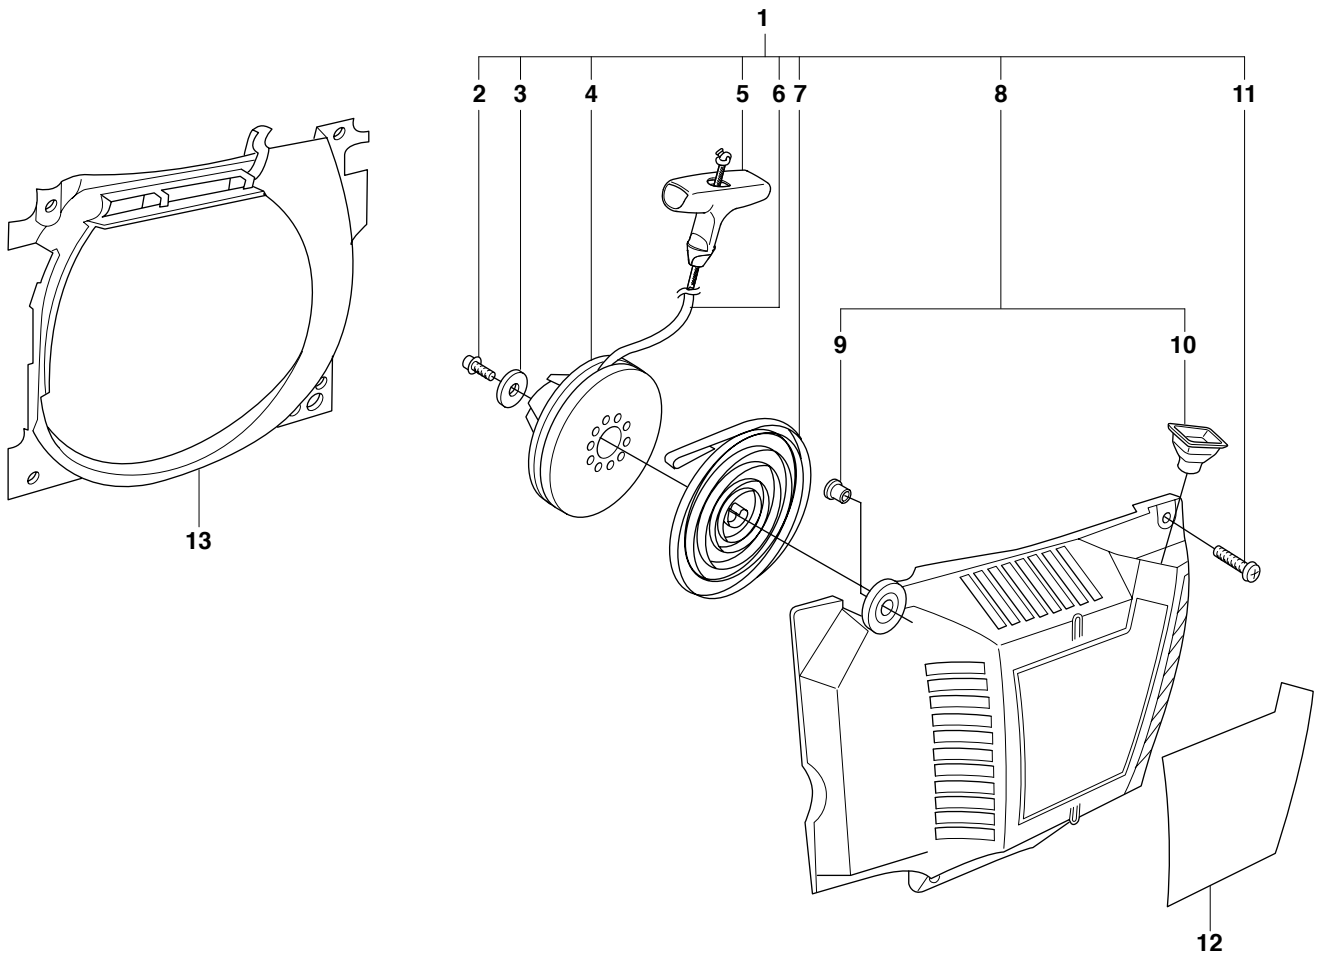

C 365 X-TORQ
STARTER

Page C 365 X-TORQ STARTER				
Position	Article	Quantity	Notes	Kit
1	575 25 60-01	1		
2	503 21 49-16	1		1
3	503 23 43-02	1		1
4	503 85 96-01	1		1
5	522 03 73-01	1		1
6	501 20 15-02	1		1
7	503 78 72-01	1		1
8	503 62 82-02	1		1
9	537 08 67-01	1		1, 8
10	501 63 06-01	1		1, 8
11	503 20 34-19	4		1
12	537 23 02-14	1		
13	503 62 83-01	1