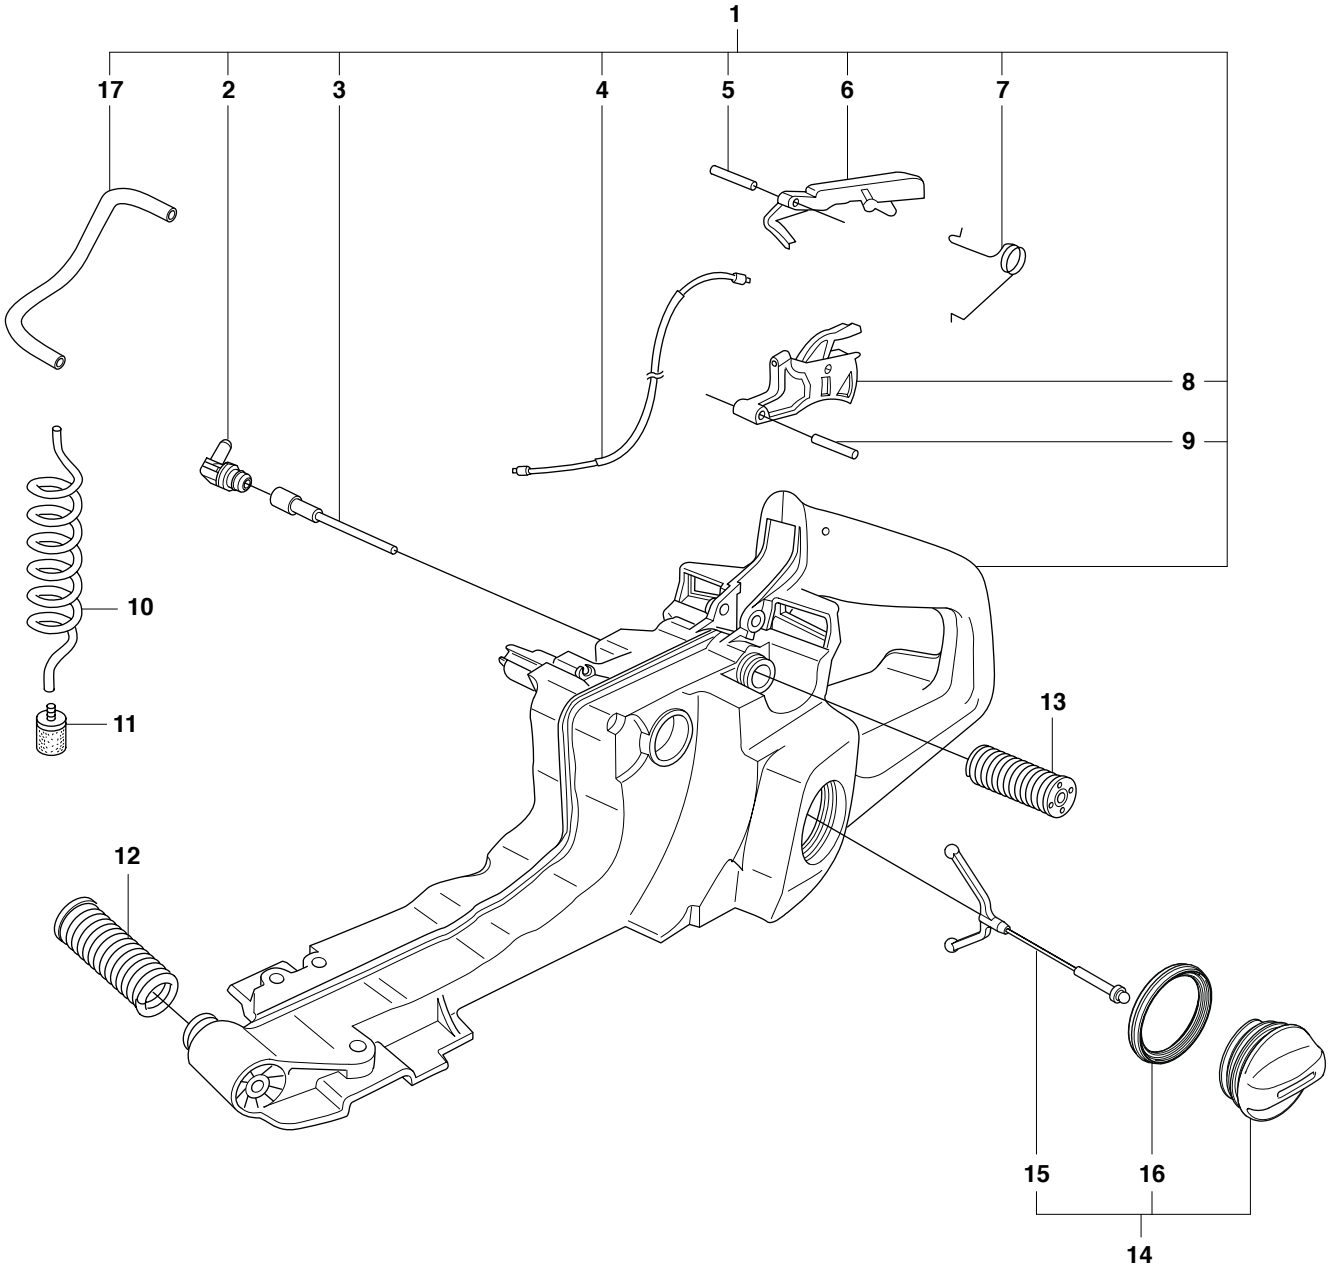

K 365 X-TORQ
FUEL TANK

Position	Article	Quantity	Notes	Kit
1	544 11 40-05	1		
2	537 09 93-01	1		1
3	537 09 22-01	1		1
4	503 71 76-01	1		1
5	720 12 40-20	1		1
6	503 55 66-01	1		1
7	503 73 64-01	1		1
8	503 82 98-01	1		1
9	720 12 72-20	1		
10	544 32 50-02	1		
11	503 44 32-01	1		
12	503 63 76-01	1	Std	
12	503 63 76-02	1	Hard	
13	503 89 56-01	1	Std	
13	503 89 56-02	1	Hard	
14	537 21 52-02	1		
15	503 57 89-01	1		14
16	537 21 50-01	1		14
17	544 32 49-06	1		1