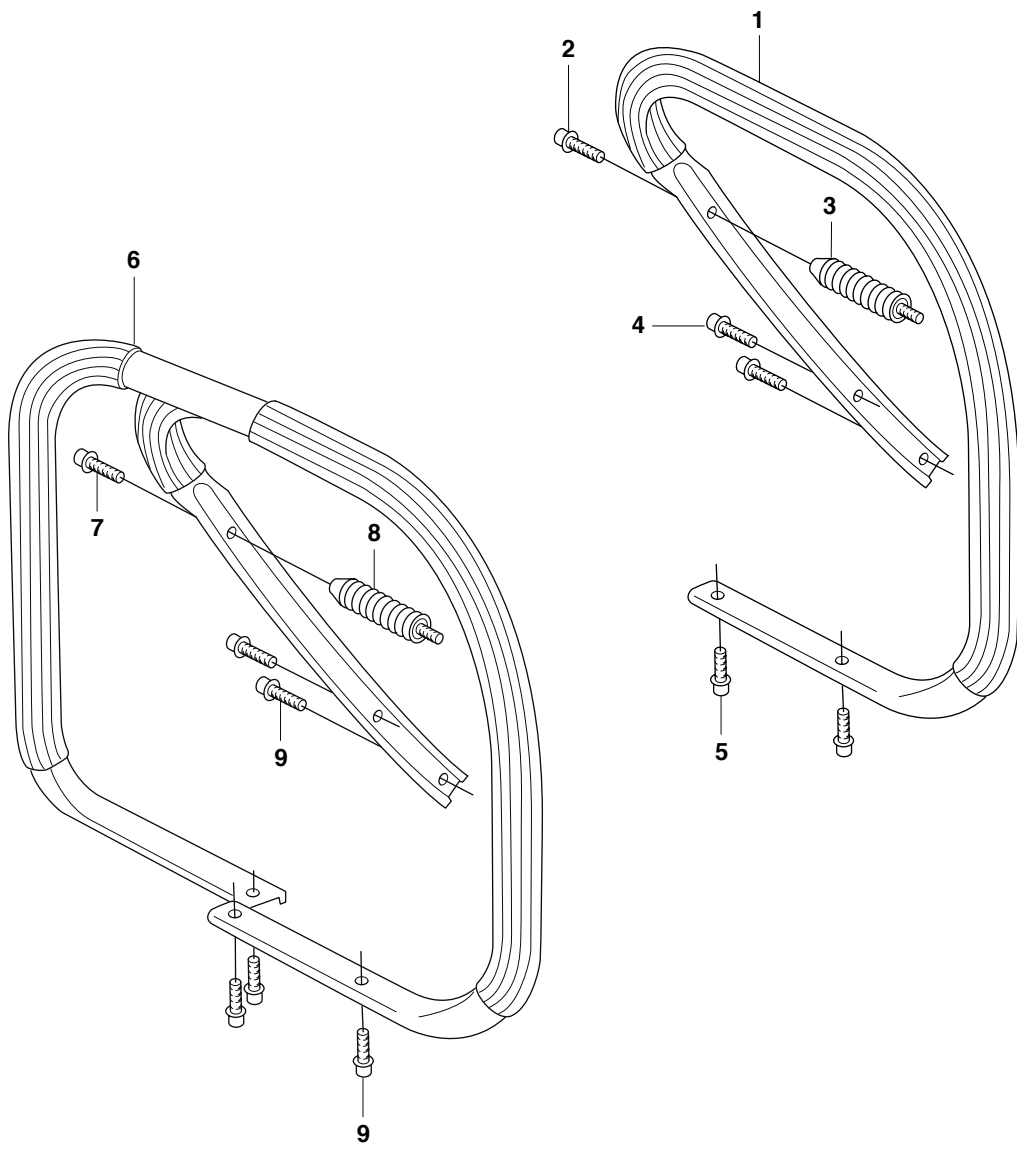

J 365 X-TORQ
HANDLE

Page J 365 X-TORQ HANDLE				
Position	Article	Quantity	Notes	Kit
1	522 42 88-01	1		
2	503 21 05-22	1		
3	503 63 75-02	1	STD	
3	503 63 75-03	1	HARD	
4	503 21 49-16	2		
5	503 21 49-16	2		
6	522 59 32-01	1	WRAP	
7	503 21 05-22	1		
8	503 63 75-02	1		
9	503 21 49-16	5