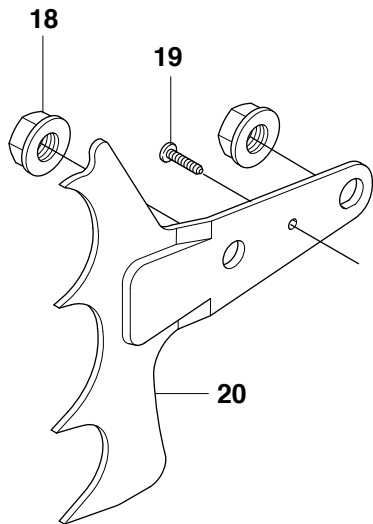

365X-TORQ

Spare parts

Ersatzteile

Pièces détachées

Reserve onderdelen

Repuestos

Reservdelar

A 365 X-TORQ
CLUTCH COVER

Page A 365 X-TORQ CLUTCH COVER				
Position	Article	Quantity	Notes	Kit
1	537 03 38-03	1		5, 17
2	503 76 29-02	1		5, 17
3	503 89 70-01	1		5, 17
4	503 21 28-10	1		5, 17
5	537 03 35-01	1		
6	503 23 00-66	1		5,15
7	537 07 95-01	1		5,15
8	503 99 83-01	1		5,15
9	537 01 74-01	1		5,15
10	740 48 07-02	1		5,15
11	503 23 00-63	1		5,15
12	537 07 94-01	1		5,15
13	537 01 68-01	1		5,15
14	503 21 28-10	2		5,15
15	537 04 41-02	1		5
16	501 51 72-01	1		5
17	537 03 35-71	1		5
18	503 22 00-01	2		
19	503 21 28-10	1		
20	503 71 97-01	1		

B 365 X-TORQ
CLUTCH & OIL PUMP

Position	Article	Quantity	Notes	Kit
1	503 52 13-03	1		
2	503 62 49-01	1		1
3	503 52 15-01	1		1
4	503 23 00-04	1		1
5	501 61 58-01	1		1
6	503 81 30-01	1		1
7	503 81 13-01	1		1
8	503 42 67-01	1		
9	501 54 41-02	1		
10	725 53 29-56	1		
11	537 20 78-05	1		
12	503 77 43-01	1		
13	503 64 47-01	1		
14	504 30 00-26	1		
15	503 27 21-01	1		
16	503 75 24-01	1		
17	503 93 24-71	1	3/8"x7T	
17	503 93 24-72	1	3/8"x8T	
18	501 59 80-02	1	3/8"x7T	17
18	505 30 36-61	1	3/8"x8T	17
19	503 43 20-01	1		17
20	503 74 44-01	1		
21	503 74 43-01	1		20
22	503 86 17-03	1	3/8"x8T	23
23	503 43 20-01	1		
24	503 23 00-59	1		