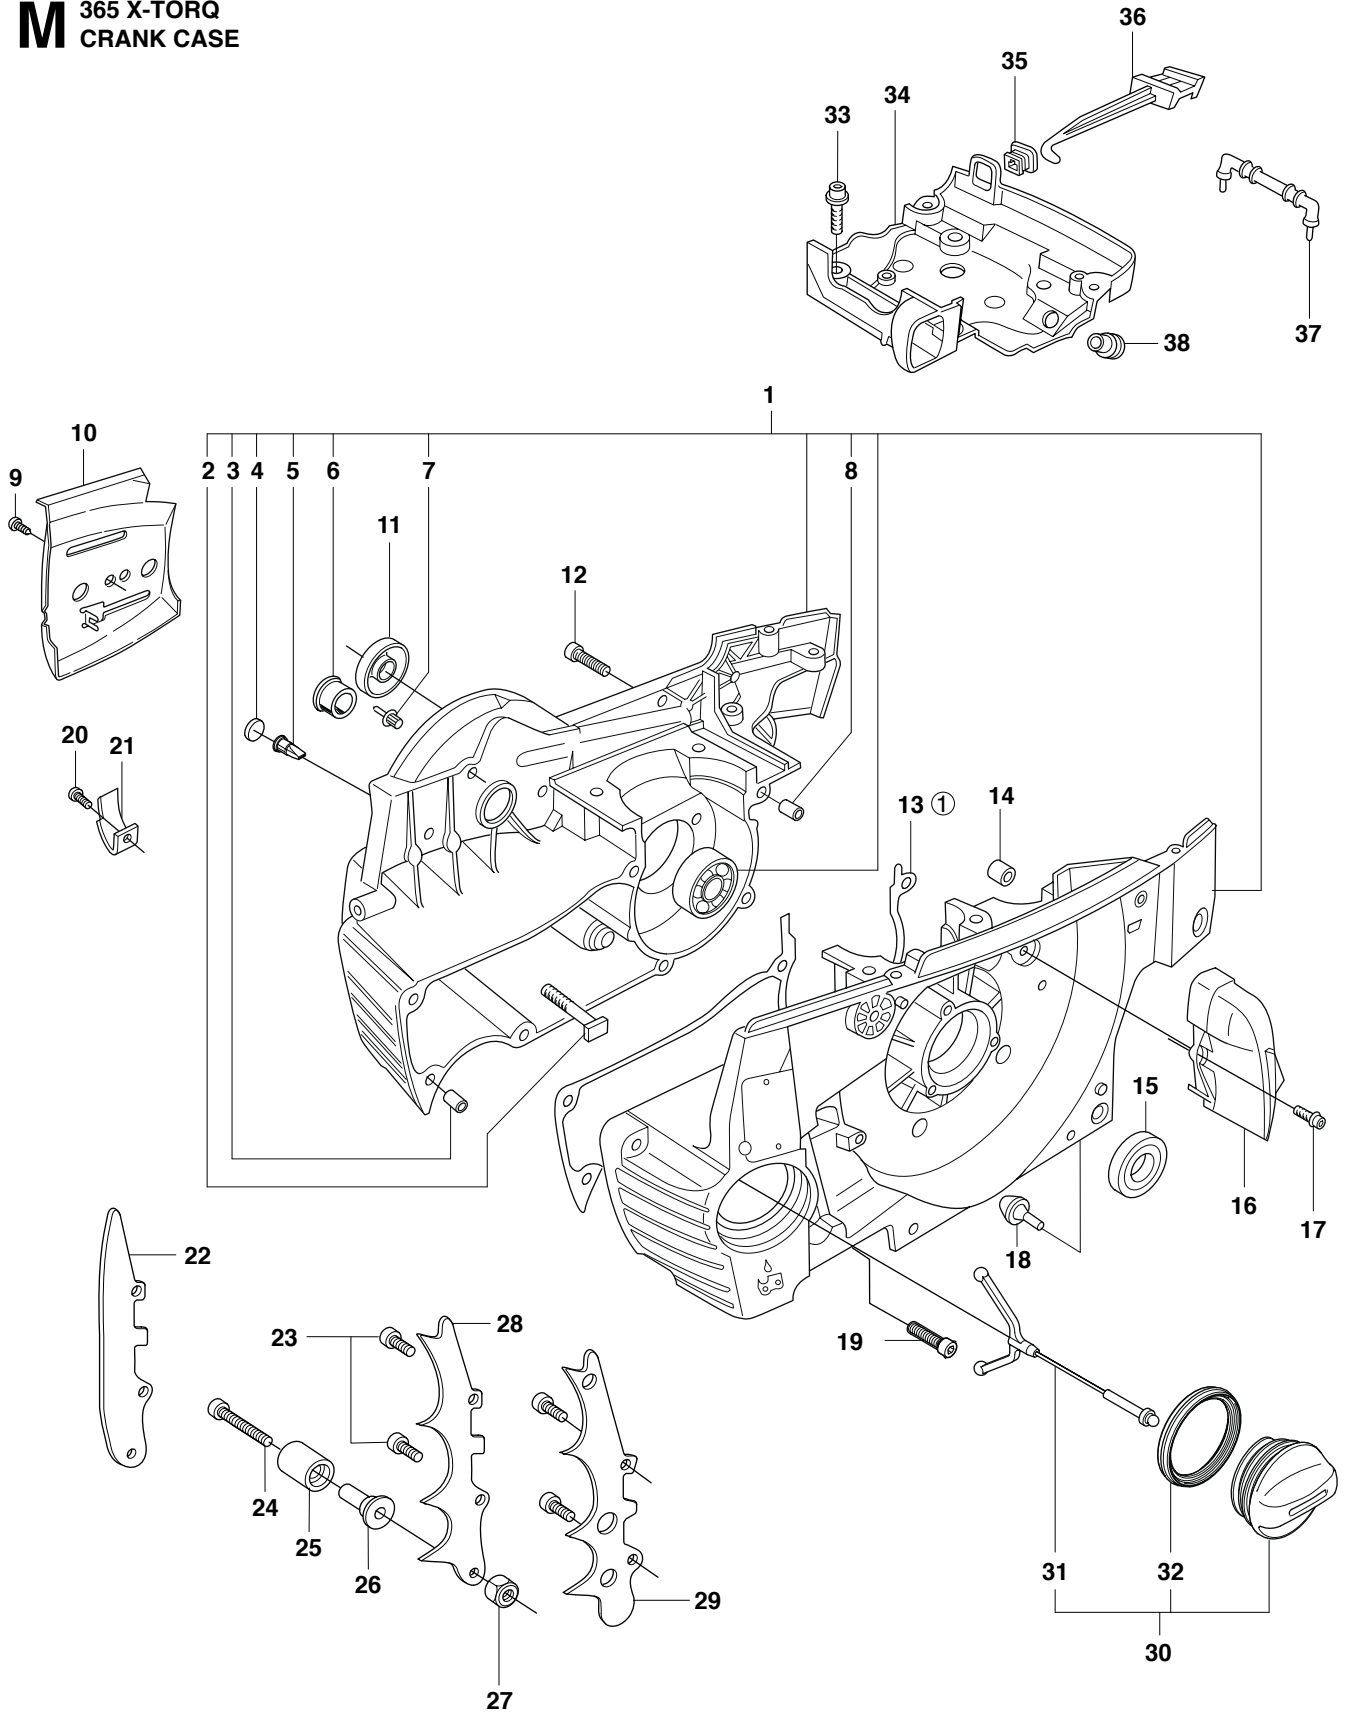

M 365 X-TORQ
CRANK CASE

Position	Article	Quantity	Notes	Kit
1	503 62 68-76	1		
2	537 05 13 01	1		1
3	501 27 08-01	1		1
4	530 02 61-19	1		1
5	537 40 35-01	1		1
6	503 96 70-01	1		1
7	503 75 18-01	1		1
8	501 27 08-01	1		1
9	503 21 28-10	1		
10	537 01 37 01	1		
11	503 26 03-01	1		
12	503 74 93-01	1		
13	503 62 72-01	1		
14	503 85 73-01	1		
15	505 27 57-19	1		
16	503 62 84-01	1		
17	503 20 07-12	1		
18	503 84 61-01	1		
19	503 20 08-32	1		
20	725 53 31-55	1		
21	501 68 68-01	1		
22	537 04 29-01	1		
23	503 20 02-16	1		
24	503 20 02-30	1		
25	537 02 44-01	1		
26	537 08 92-01	1		
27	503 22 24-01	1		
28	537 01 71-01	1		
29	503 64 79-02	1		
30	537 21 52-02	1		
31	503 57 89-01	1		30
32	537 21 50-01	1		30
33	503 20 07-12	4		
34	503 62 73-03	1		
35	503 73 44-01	1		
36	515 98 22-01	1		
37	503 67 86-01	1		
38	537 09 54-01	1