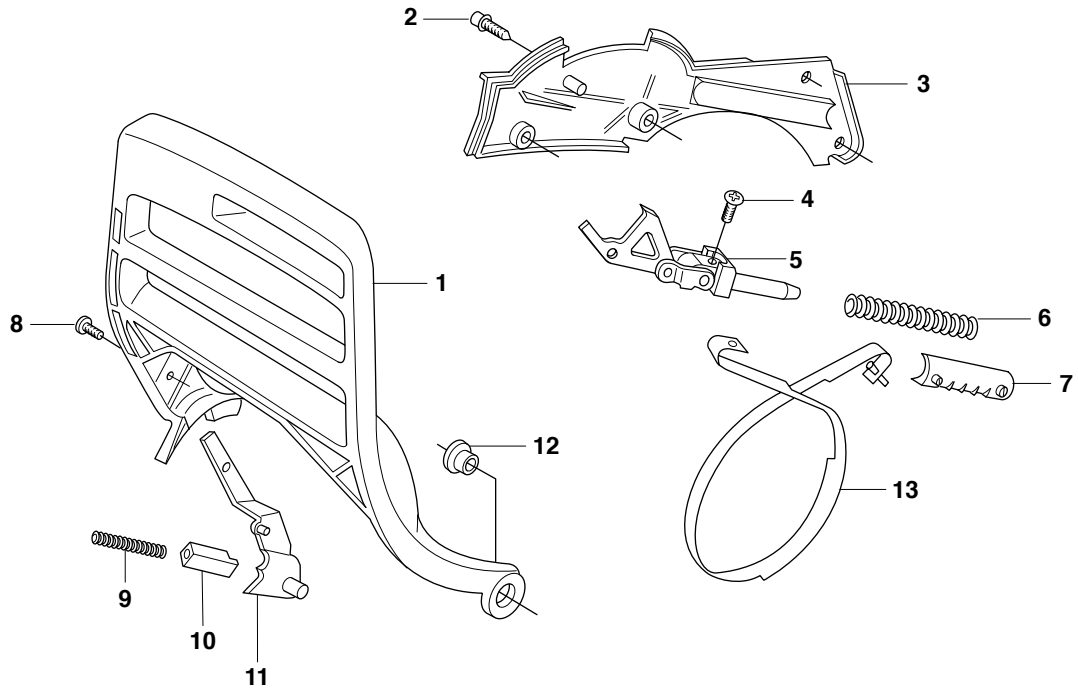

L 365 X-TORQ
CHAIN BRAKE

Position	Article	Quantity	Notes	Kit
1	515 98 09-01	1		
2	503 20 07-12	4		
3	503 75 11-03	1		
4	503 21 28-10	1		
5	501 87 53-03	1		
6	503 70 99-01	1		
7	503 79 27-02	1		
8	503 20 25-12	1		
9	503 43 65-01	1		
10	503 83 81-02	1		
11	537 00 87-01	1		
12	503 77 52-01	1		
13	503 75 22-02	1