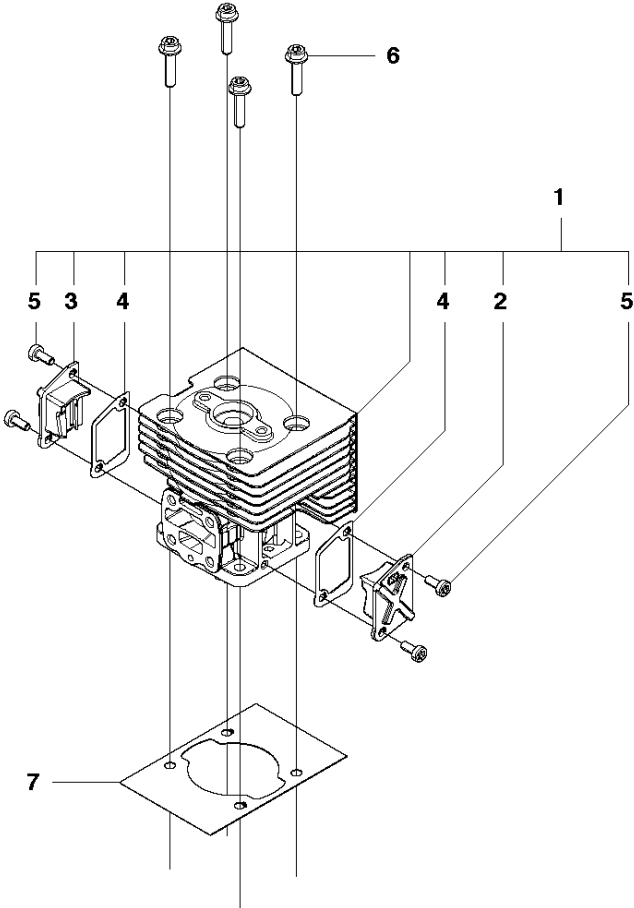

## CARBURETOR

130 BT, 965102208, 2013-08

Ref	Part no.	Description	Remark	Qty	Kit
1	504 11 61-01	CARBURETTOR		1	
2	502 23 84-01	CARBURETTOR BODY		1	1
3	506 74 09-01	BODY		1	1
4	506 74 10-01	COVER		1	1
5	505 30 67-01	PUMP		1	1
6	502 23 86-01	JET		1	1
7	505 30 75-01	O-RING		1	1
8	506 73 86-01	RING		1	1
9	506 74 12-01	SWIVEL		1	1
10	505 30 79-01	SCREW		2	1
11	506 74 60-01	BRACKET		1	1
12	506 61 26-01	NUT		1	1
14	506 74 11-01	SCREW		4	1
15	506 74 61-01	WASHER		1	1
16	506 74 51-01	GASKET		1	1
17	506 68 98-01	DIAPHRAGM		1	1
18	506 74 08-01	GASKET		1	1
19	505 30 68-01	DIAPHRAGM		1	1

## CARBURETOR &amp; AIR FILTER

130 BT, 965102208, 2013-08

Ref	Part no.	Description	Remark	Qty	Kit
1	504 11 52-01	COVER		1	
2	504 11 51-01	KNOB		1	1
3	504 11 53-01	AIR FILTER		1	
4	504 11 66-01	BODY&SCREEN		1	
5	585 51 21-01	DECAL		1	
6	504 11 65-01	SCREW		2	
7	504 11 62-01	GASKET		1	
8	504 11 61-01	CARBURETTOR		1	
9	504 11 43-01	SCREW		4	
10	504 11 63-01	INSULATION		1	
11	504 11 64-01	GASKET		1	
12	581 08 88-01	DECAL		1	
13	513 35 24-01	HUB CAP		1	

## CYLINDER

130 BT, 965102208, 2013-08

Ref	Part no.	Description	Remark	Qty	Kit
1	504 11 87-01	CYLINDER		1	
2	504 11 88-01	COVER		1	1
3	504 11 89-01	COVER		1	1
4	504 11 90-01	GASKET		2	1
5	504 11 92-01	SCREW		4	1
6	506 74 52-01	BOLT		4	
7	504 11 91-01	GASKET		1	

Ref	Part no.	Description	Remark	Qty	Kit
1	504 14 75-01	FRAME		1	
2	504 14 82-01	PAD		1	
3	544 27 02-01	CLIP		6	2
4	513 66 73-01	DAMPER		2	
5	513 66 75-01	NUT		2	
6	504 14 93-01	HOLDER		1	
7	504 14 95-01	SPRING		1	
8	504 14 90-01	PLATE		1	
9	512 84 81-01	SCREW		3	
10	504 14 92-01	STOP		1	
11	579 42 07-01	DECAL		1	
12	580 94 88-01	DECAL		1	