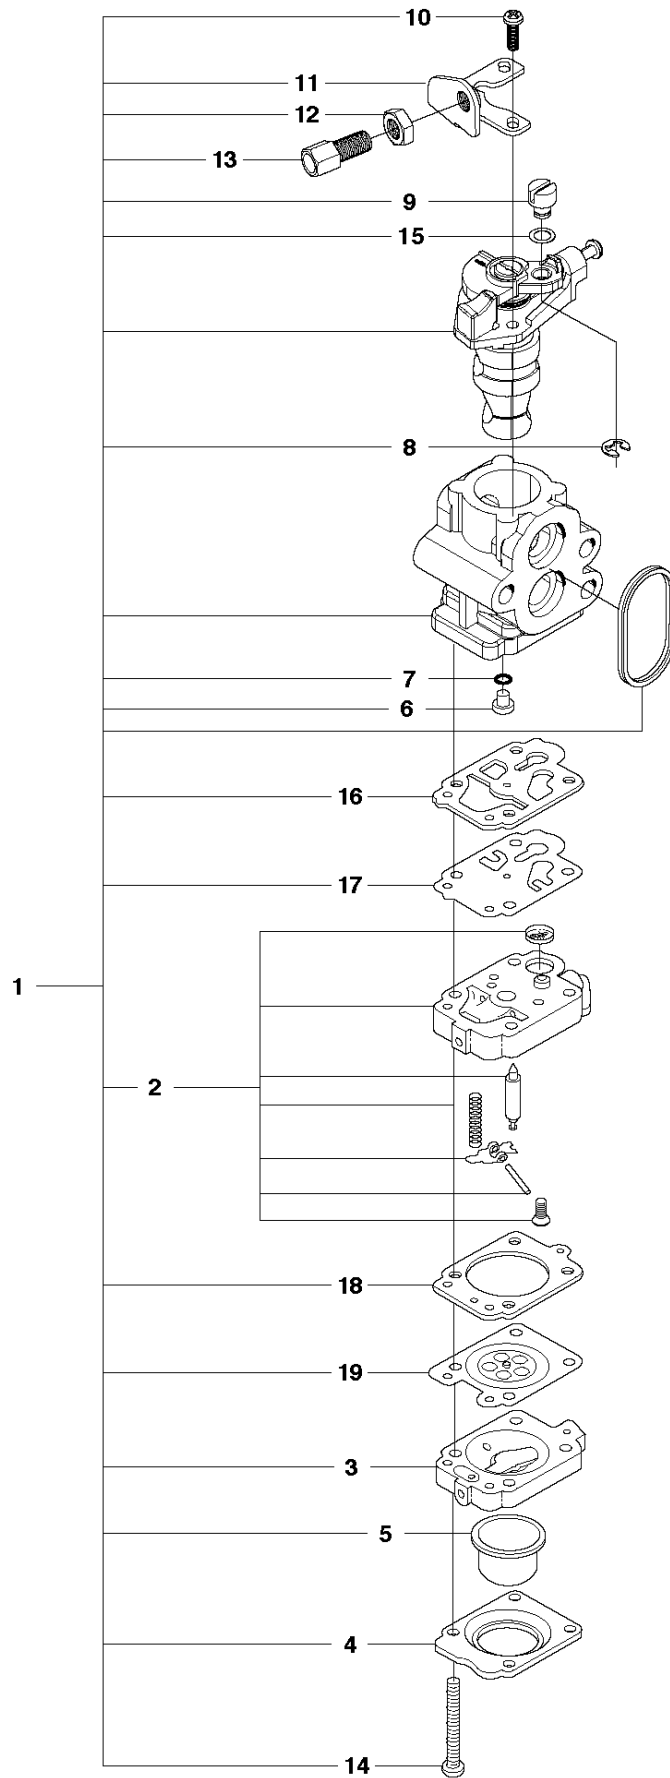

# SPARE PARTS LIST

## CARBURETOR

130 BT, 965102208, 2013-08

Ref	Part no.	Description	Remark	Qty	Kit
1	504 11 61-01	CARBURETTOR		1	
2	502 23 84-01	CARBURETTOR BODY		1	1
3	506 74 09-01	BODY		1	1
4	506 74 10-01	COVER		1	1
5	505 30 67-01	PUMP		1	1
6	502 23 86-01	JET		1	1
7	505 30 75-01	O-RING		1	1
8	506 73 86-01	RING		1	1
9	506 74 12-01	SWIVEL		1	1
10	505 30 79-01	SCREW		2	1
11	506 74 60-01	BRACKET		1	1
12	506 61 26-01	NUT		1	1
14	506 74 11-01	SCREW		4	1
15	506 74 61-01	WASHER		1	1
16	506 74 51-01	GASKET		1	1
17	506 68 98-01	DIAPHRAGM		1	1
18	506 74 08-01	GASKET		1	1
19	505 30 68-01	DIAPHRAGM		1	1

## CARBURETOR &amp; AIR FILTER

130 BT, 965102208, 2013-08

Ref	Part no.	Description	Remark	Qty	Kit
1	504 11 52-01	COVER		1	
2	504 11 51-01	KNOB		1	1
3	504 11 53-01	AIR FILTER		1	
4	504 11 66-01	BODY&SCREEN		1	
5	585 51 21-01	DECAL		1	
6	504 11 65-01	SCREW		2	
7	504 11 62-01	GASKET		1	
8	504 11 61-01	CARBURETTOR		1	
9	504 11 43-01	SCREW		4	
10	504 11 63-01	INSULATION		1	
11	504 11 64-01	GASKET		1	
12	581 08 88-01	DECAL		1	
13	513 35 24-01	HUB CAP		1	

Ref	Part no.	Description	Remark	Qty	Kit
1	504 14 75-01	FRAME		1	
2	504 14 82-01	PAD		1	
3	544 27 02-01	CLIP		6	2
4	513 66 73-01	DAMPER		2	
5	513 66 75-01	NUT		2	
6	504 14 93-01	HOLDER		1	
7	504 14 95-01	SPRING		1	
8	504 14 90-01	PLATE		1	
9	512 84 81-01	SCREW		3	
10	504 14 92-01	STOP		1	
11	579 42 07-01	DECAL		1	
12	580 94 88-01	DECAL		1	