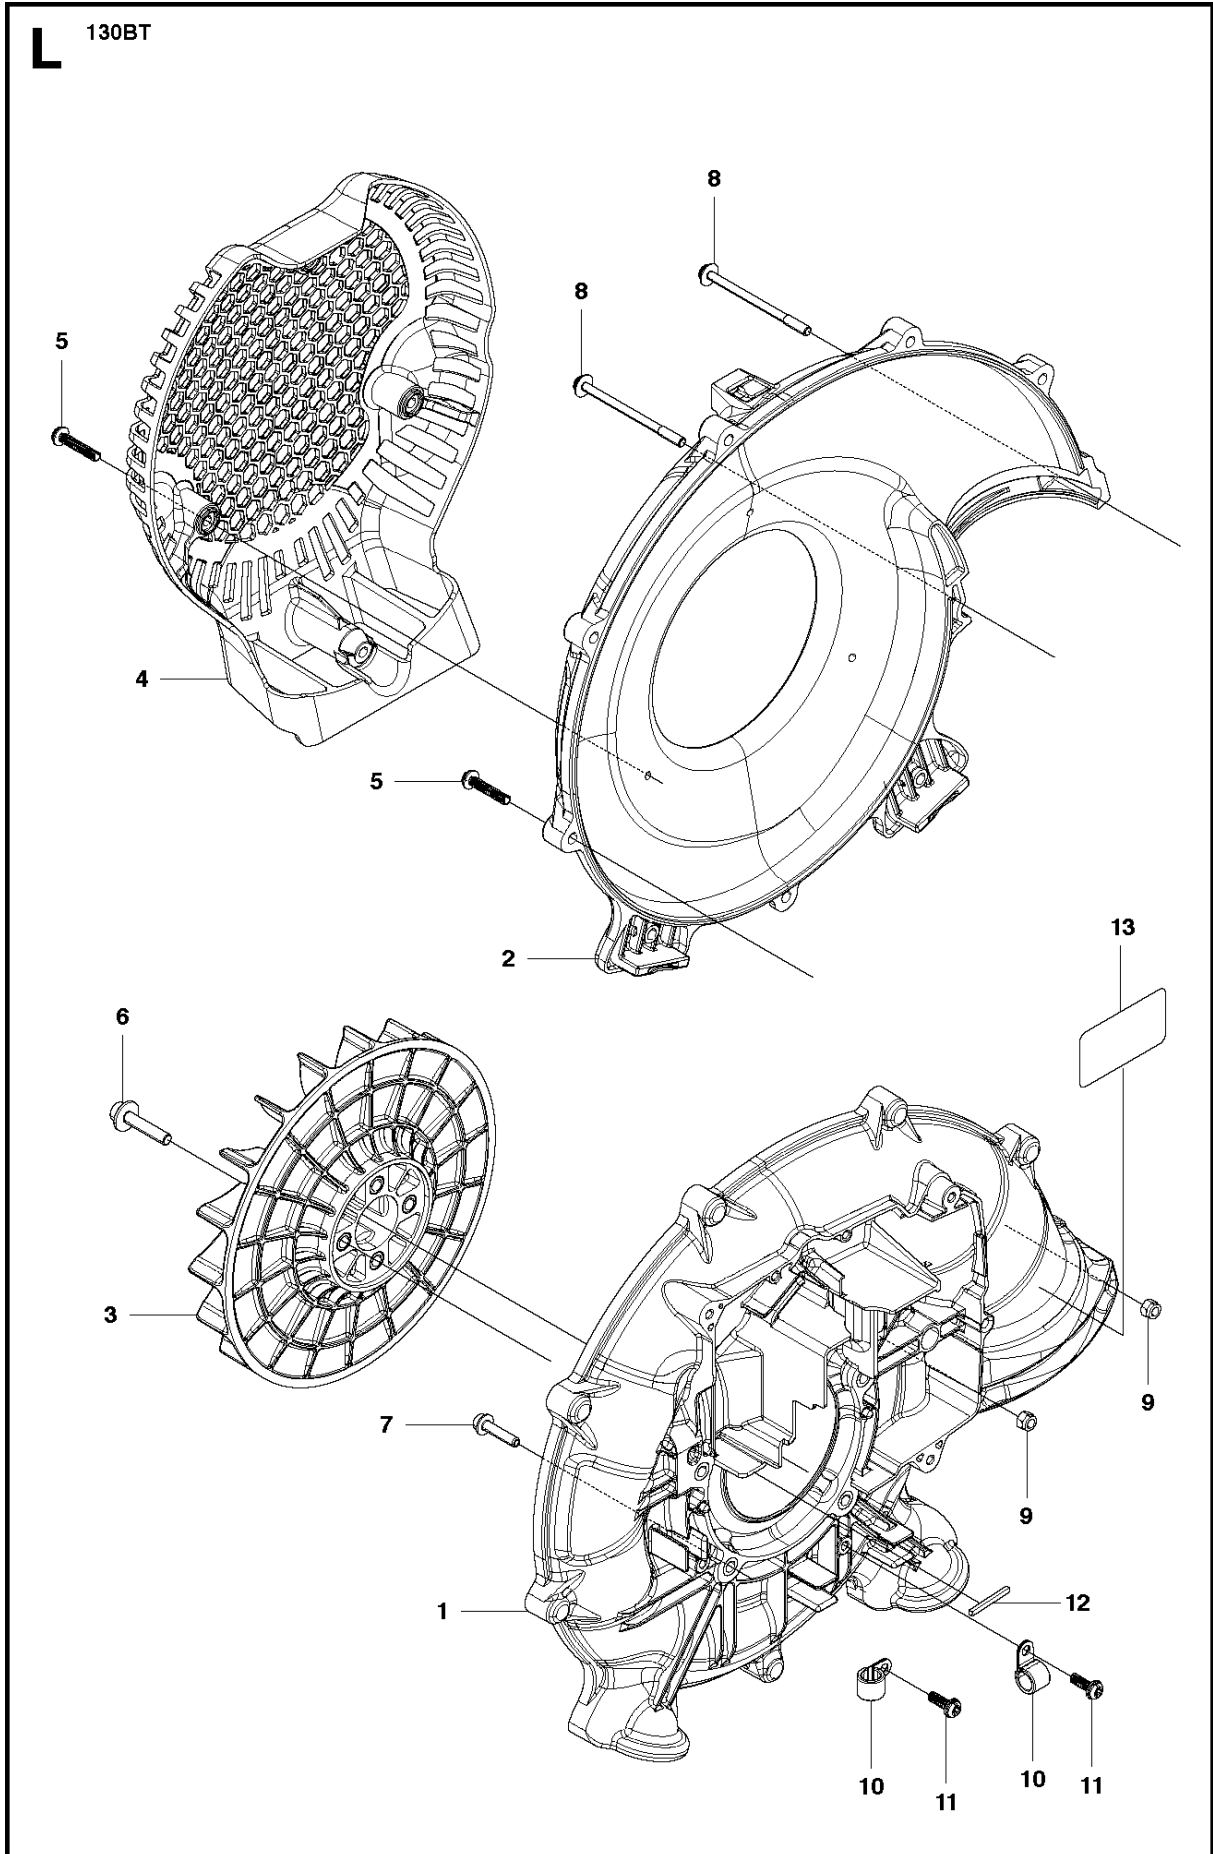

Ref	Part no.	Description	Remark	Qty	Kit
1	504 12 20-01	FAN HOUSING		1	
2	504 14 35-01	FAN HOUSING		1	
3	504 12 19-01	FAN		1	
4	504 14 44-01	COVER		1	
5	512 84 81-01	SCREW		11	
6	521 86 22-01	BOLT		4	
7	506 74 52-01	BOLT		4	
8	544 26 46-01	SCREW		2	
9	514 18 39-01	NUT		2	
10	504 12 23-01	CLIP		2	
11	512 84 79-01	SCREW		2	
12	511 68 27-01	SEAL		1	
13	523 07 14-01	LABEL		1