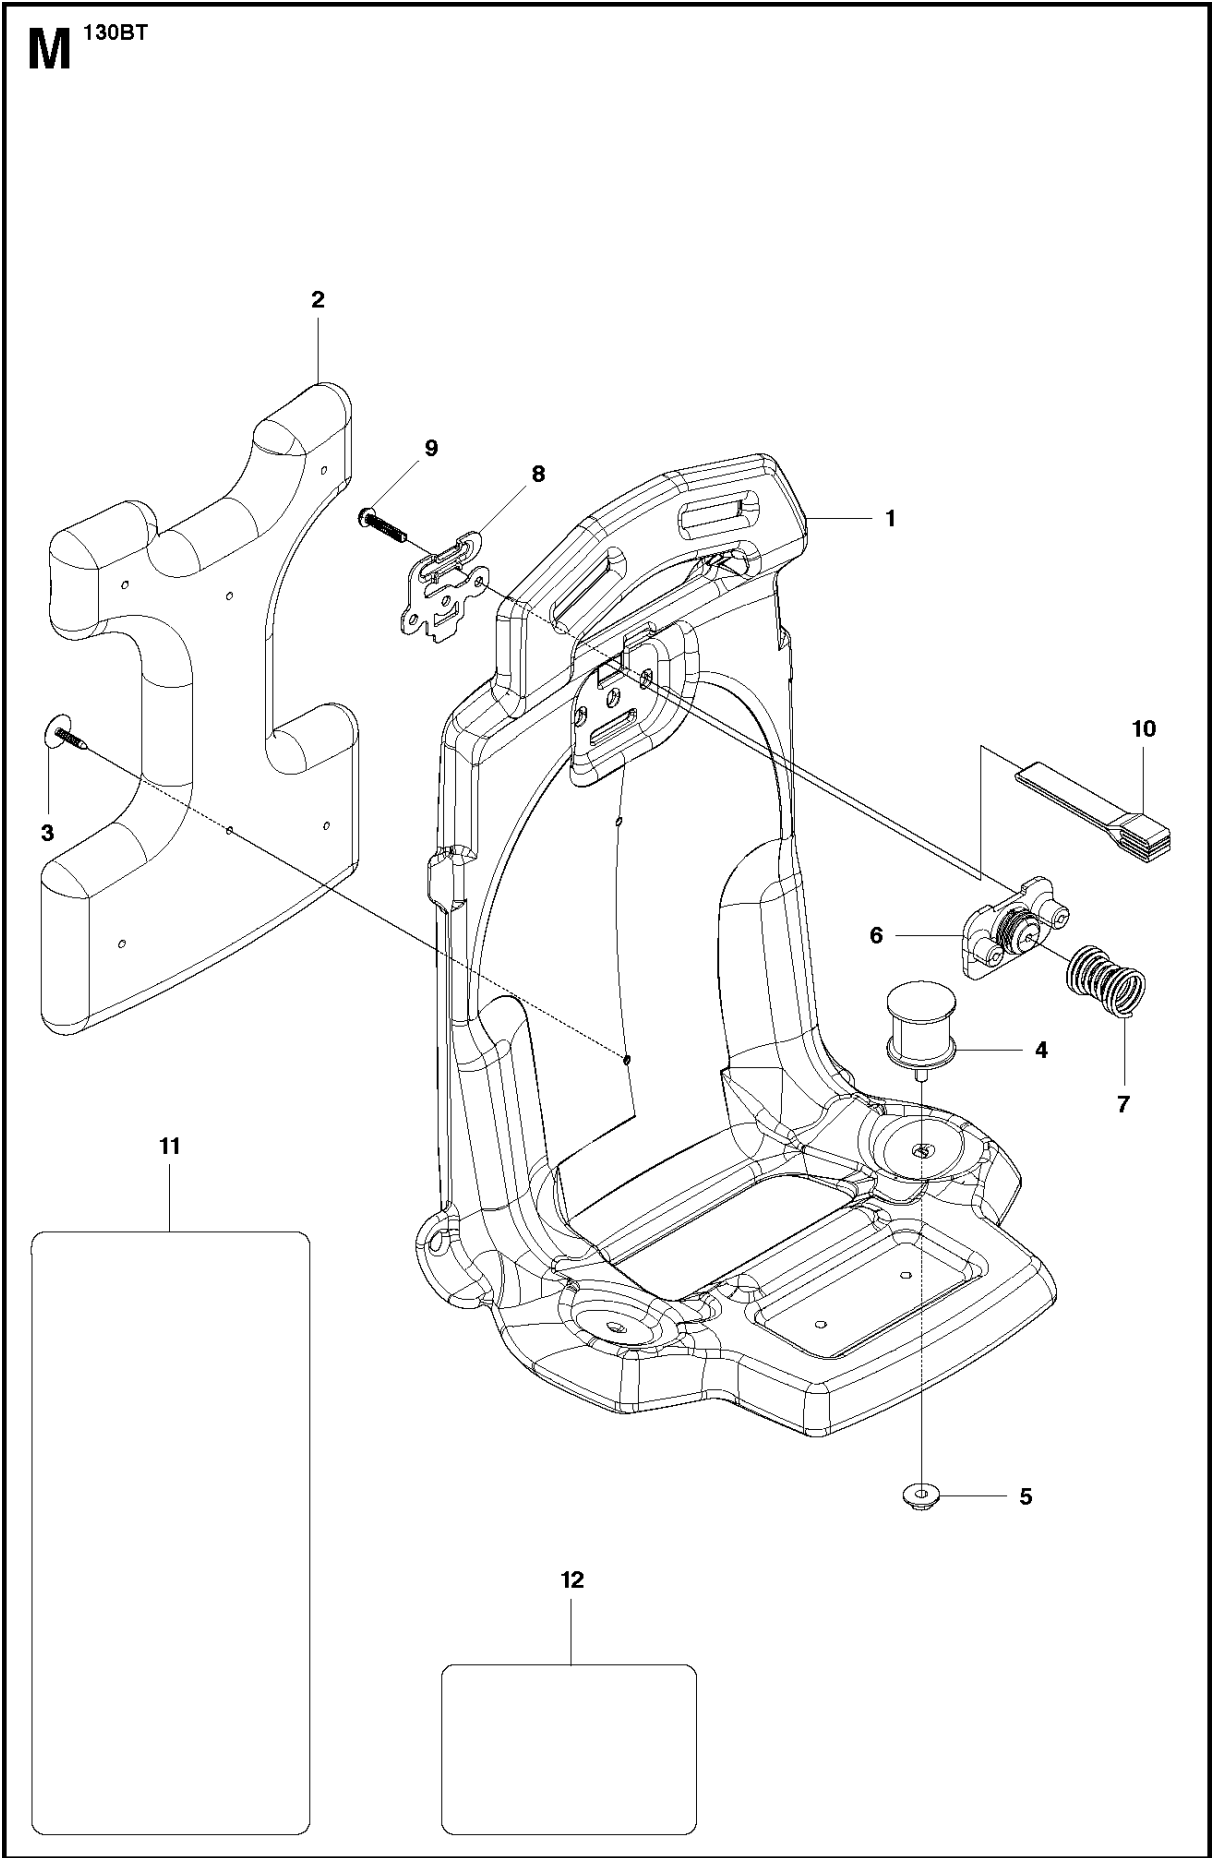

## CYLINDER

130 BT, 965102208, 2013-08

Ref	Part no.	Description	Remark	Qty	Kit
1	504 11 87-01	CYLINDER		1	
2	504 11 88-01	COVER		1	1
3	504 11 89-01	COVER		1	1
4	504 11 90-01	GASKET		2	1
5	504 11 92-01	SCREW		4	1
6	506 74 52-01	BOLT		4	
7	504 11 91-01	GASKET		1	

Ref	Part no.	Description	Remark	Qty	Kit
1	504 14 75-01	FRAME		1	
2	504 14 82-01	PAD		1	
3	544 27 02-01	CLIP		6	2
4	513 66 73-01	DAMPER		2	
5	513 66 75-01	NUT		2	
6	504 14 93-01	HOLDER		1	
7	504 14 95-01	SPRING		1	
8	504 14 90-01	PLATE		1	
9	512 84 81-01	SCREW		3	
10	504 14 92-01	STOP		1	
11	579 42 07-01	DECAL		1	
12	580 94 88-01	DECAL		1	