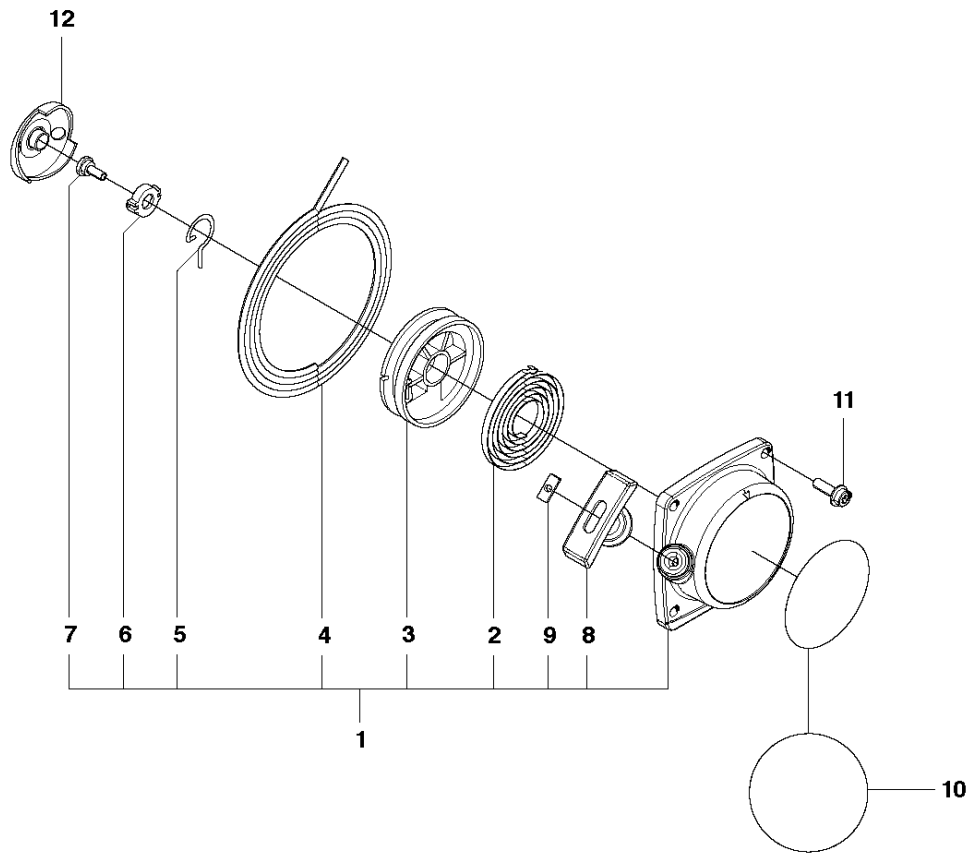

D 130BT

STARTER

130 BT, 965102208, 2013-08

Ref	Part no.	Description	Remark	Qty	Kit
1	504 11 41-01	STARTER ASSY		1	
2	504 11 50-01	SPRING.SPIRAL		1	1
3	504 11 47-01	REEL		1	1
4	504 11 49-01	ROPE		1	1
5	504 11 48-01	ARM		1	1
6	504 11 46-01	COLLAR		1	1
7	515 36 71-01	SCREW		1	1
8	505 30 34-01	KNOB		1	1
9	504 11 40-01	PLATE.STOPPER		1	1
10	504 11 42-01	LABEL		1	
11	506 74 56-01	BOLT		4	
12	504 11 44-01	PULLEY		1