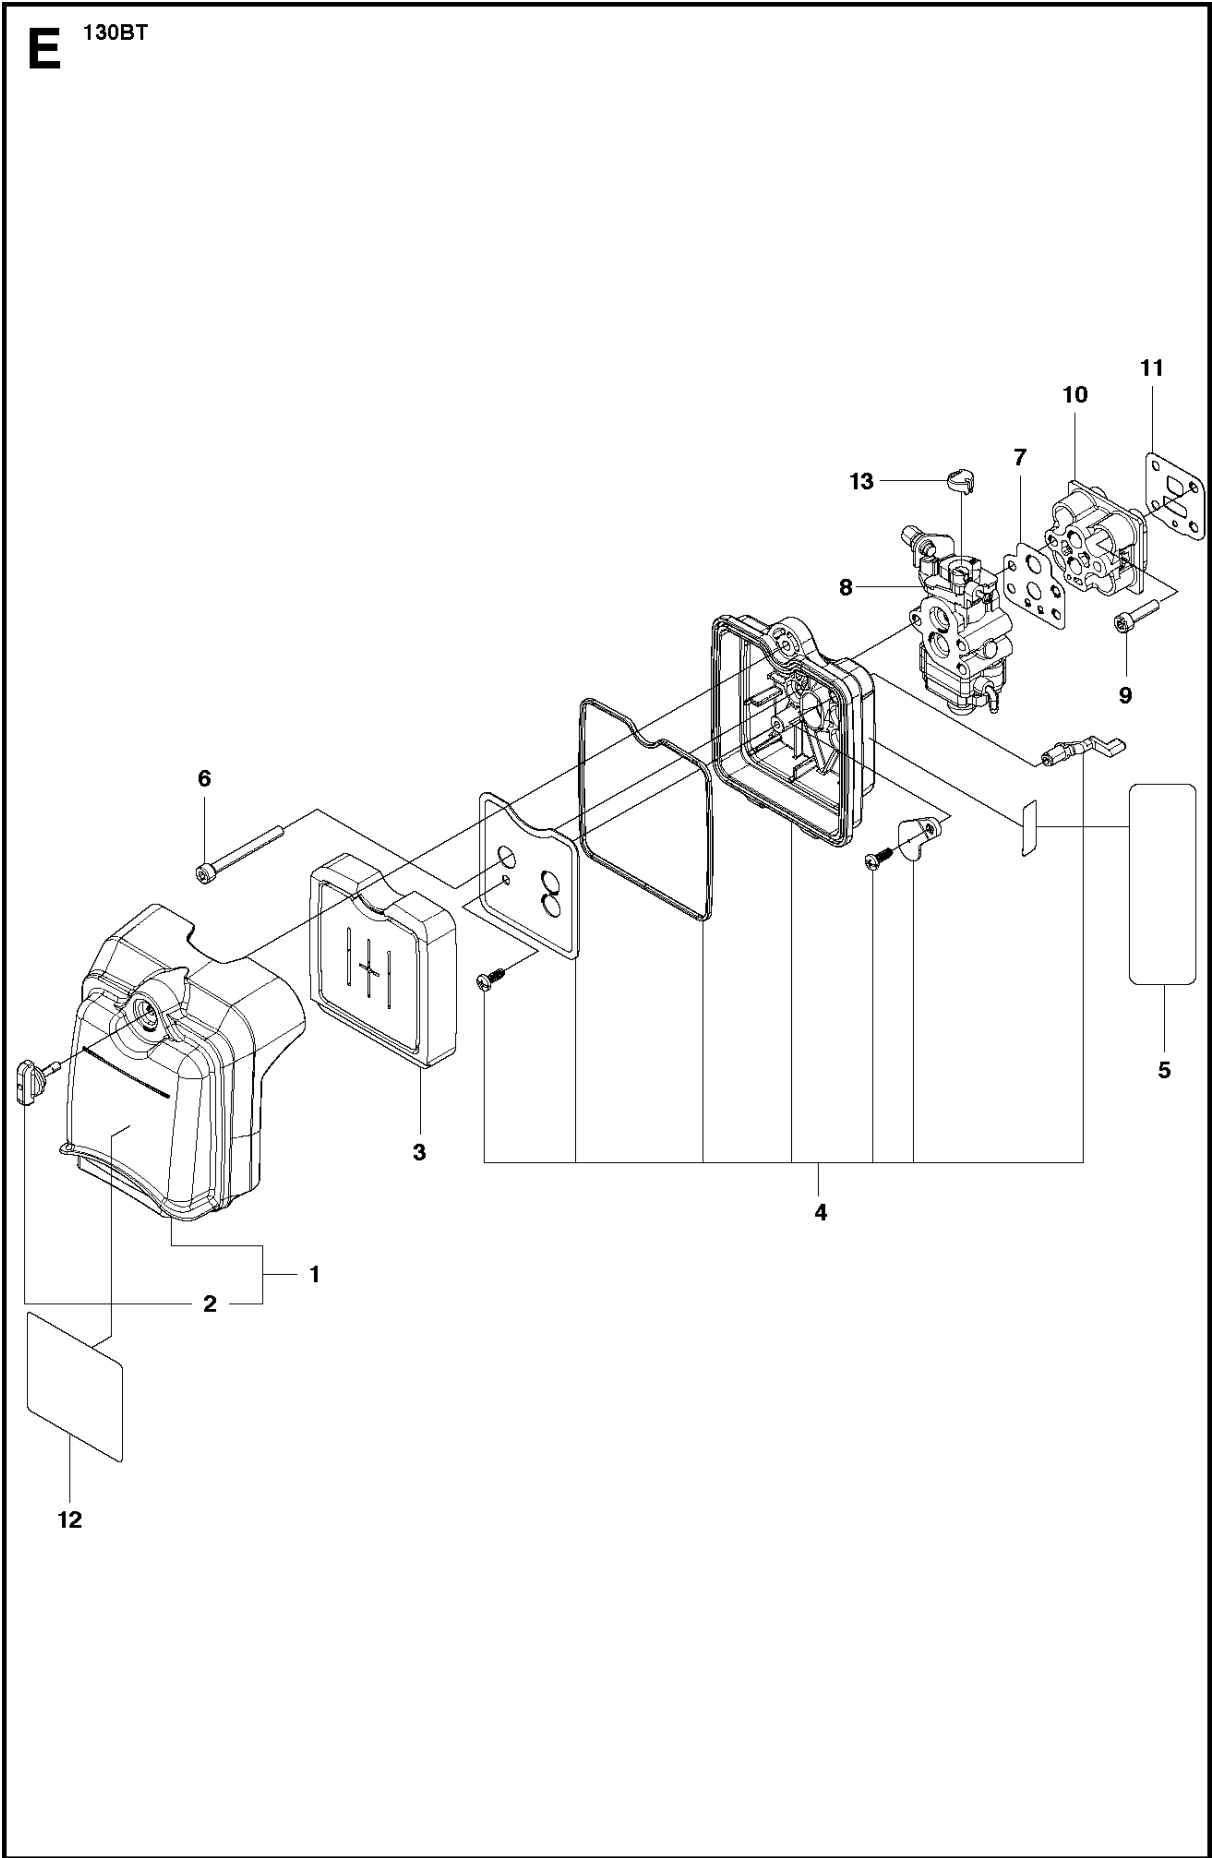

# SPARE PARTS LIST

## CARBURETOR

130 BT, 965102208, 2013-08

Ref	Part no.	Description	Remark	Qty	Kit
1	504 11 61-01	CARBURETTOR		1	
2	502 23 84-01	CARBURETTOR BODY		1	1
3	506 74 09-01	BODY		1	1
4	506 74 10-01	COVER		1	1
5	505 30 67-01	PUMP		1	1
6	502 23 86-01	JET		1	1
7	505 30 75-01	O-RING		1	1
8	506 73 86-01	RING		1	1
9	506 74 12-01	SWIVEL		1	1
10	505 30 79-01	SCREW		2	1
11	506 74 60-01	BRACKET		1	1
12	506 61 26-01	NUT		1	1
14	506 74 11-01	SCREW		4	1
15	506 74 61-01	WASHER		1	1
16	506 74 51-01	GASKET		1	1
17	506 68 98-01	DIAPHRAGM		1	1
18	506 74 08-01	GASKET		1	1
19	505 30 68-01	DIAPHRAGM		1	1

## CARBURETOR &amp; AIR FILTER

130 BT, 965102208, 2013-08

Ref	Part no.	Description	Remark	Qty	Kit
1	504 11 52-01	COVER		1	
2	504 11 51-01	KNOB		1	1
3	504 11 53-01	AIR FILTER		1	
4	504 11 66-01	BODY&SCREEN		1	
5	585 51 21-01	DECAL		1	
6	504 11 65-01	SCREW		2	
7	504 11 62-01	GASKET		1	
8	504 11 61-01	CARBURETTOR		1	
9	504 11 43-01	SCREW		4	
10	504 11 63-01	INSULATION		1	
11	504 11 64-01	GASKET		1	
12	581 08 88-01	DECAL		1	
13	513 35 24-01	HUB CAP		1	

Ref	Part no.	Description	Remark	Qty	Kit
1	504 14 75-01	FRAME		1	
2	504 14 82-01	PAD		1	
3	544 27 02-01	CLIP		6	2
4	513 66 73-01	DAMPER		2	
5	513 66 75-01	NUT		2	
6	504 14 93-01	HOLDER		1	
7	504 14 95-01	SPRING		1	
8	504 14 90-01	PLATE		1	
9	512 84 81-01	SCREW		3	
10	504 14 92-01	STOP		1	
11	579 42 07-01	DECAL		1	
12	580 94 88-01	DECAL		1	