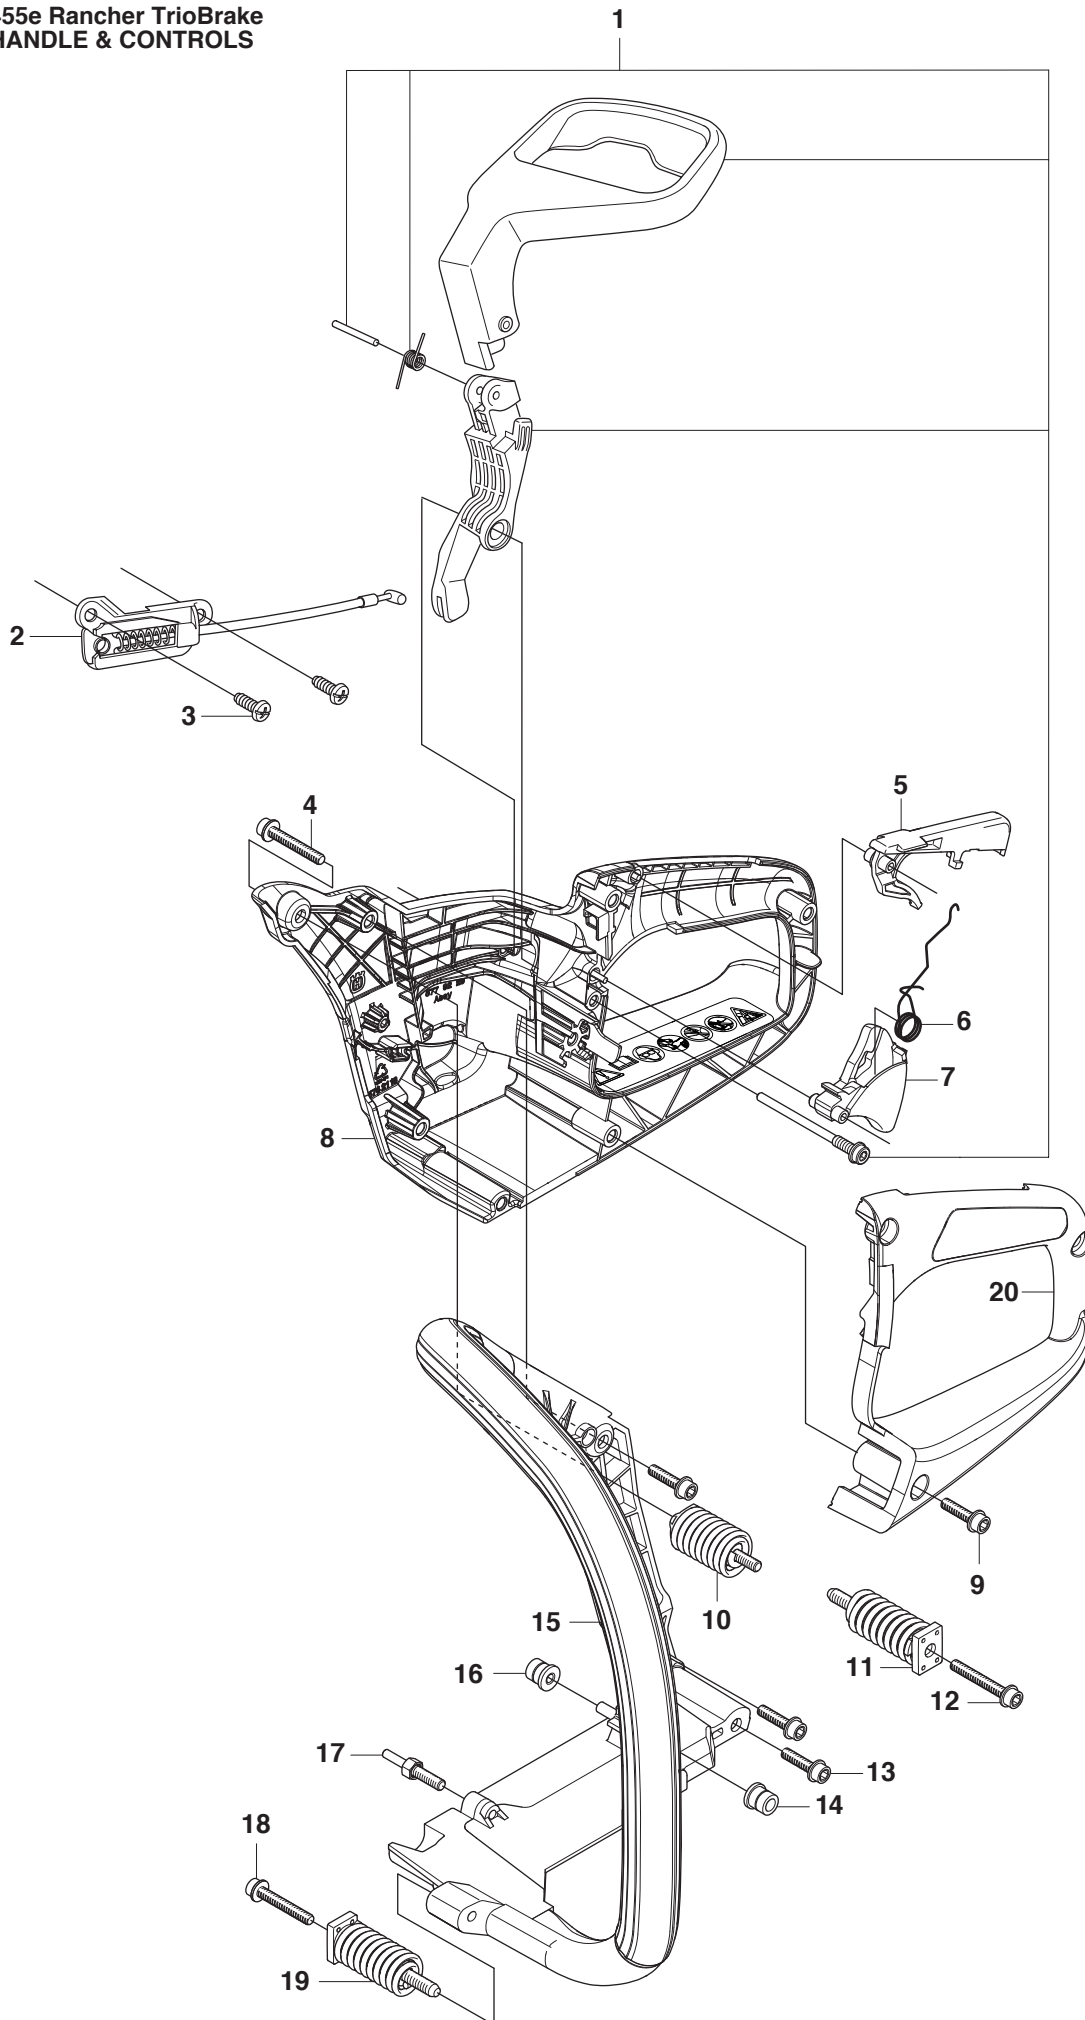

455e-series TrioBrake

Spare parts

Ersatzteile

Pièces détachées

Reserve onderdelen

Repuestos

Reservdelar

A 455e Rancher TrioBrake
CLUTCH COVER

Page A 455e Rancher TrioBrake CLUTCH COVER

Position	Article	Quantity	Notes	Kit
1	505 32 42-01	1		
2	537 39 26-01	1		1
3	537 34 72-01	1		1
4	537 34 78-01	1		
5	503 89 29-01	1		1
6	503 89 08-02	1		1
7	735 31 08-20	1		1
8	503 21 70-10	1		1
9	503 46 59-01	1		1
10	537 04 30-02	1		1
11	544 35 75-01	1		1
12	502 30 61-01	1		1
13	503 85 52-01	1		1
14	503 21 70-10	9		1
15	544 08 30-01	1		1
16	537 39 29-01	1		1
17	544 84 55-01	1		1
18	504 54 28-01	1		1
19	544 25 05-01	1		1

B 455e Rancher TrioBrake
CRANKCASE

Page B 455e Rancher TrioBrake CRANKCASE

Position	Article	Quantity	Notes	Kit
1	503 21 70-10	1		
2	537 27 13-02	1		
3	537 28 43-01	1		
4	537 29 65-01	2		
5	503 86 93-01	2		
6	537 26 04-01	1		
7	537 33 46-02	2		17
8	537 22 78-01	1		17
9	503 89 24-01	1		
10	503 43 65-01	1		
11	537 40 35-01	1		17
12	530 02 61-19	1		17
13	503 97 38-01	1		
14	503 21 68-20	2		
15	503 91 06-71	1		
16	537 35 95-01	1		17
17	510 06 59-04	1		

C 455e Rancher TrioBrake
HANDLE & CONTROLS

Page C 455e Rancher TrioBrake HANDLE & CONTROLS

Position	Article	Quantity	Notes	Kit
1	575 83 16-01	1		
2	574 21 21-01	1		
3	503 21 70-72	1		
4	503 21 88-25	1		
5	537 26 24-01	1		
6	503 99 86-01	1		
7	537 26 05-03	1		
8	577 92 29-01	1		
9	503 21 02-70	3		
10	537 30 46-01	1		
11	503 85 41-01	1		
12	503 21 88-76	1		
13	503 21 02-70	3		
14	503 86 92-01	1		
15	574 21 19-01	1		
16	503 86 92-01	3		
17	537 24 29-01	1		
18	503 21 88-76	1		
19	503 92 31-01	1		
20	537 23 07-04	1		