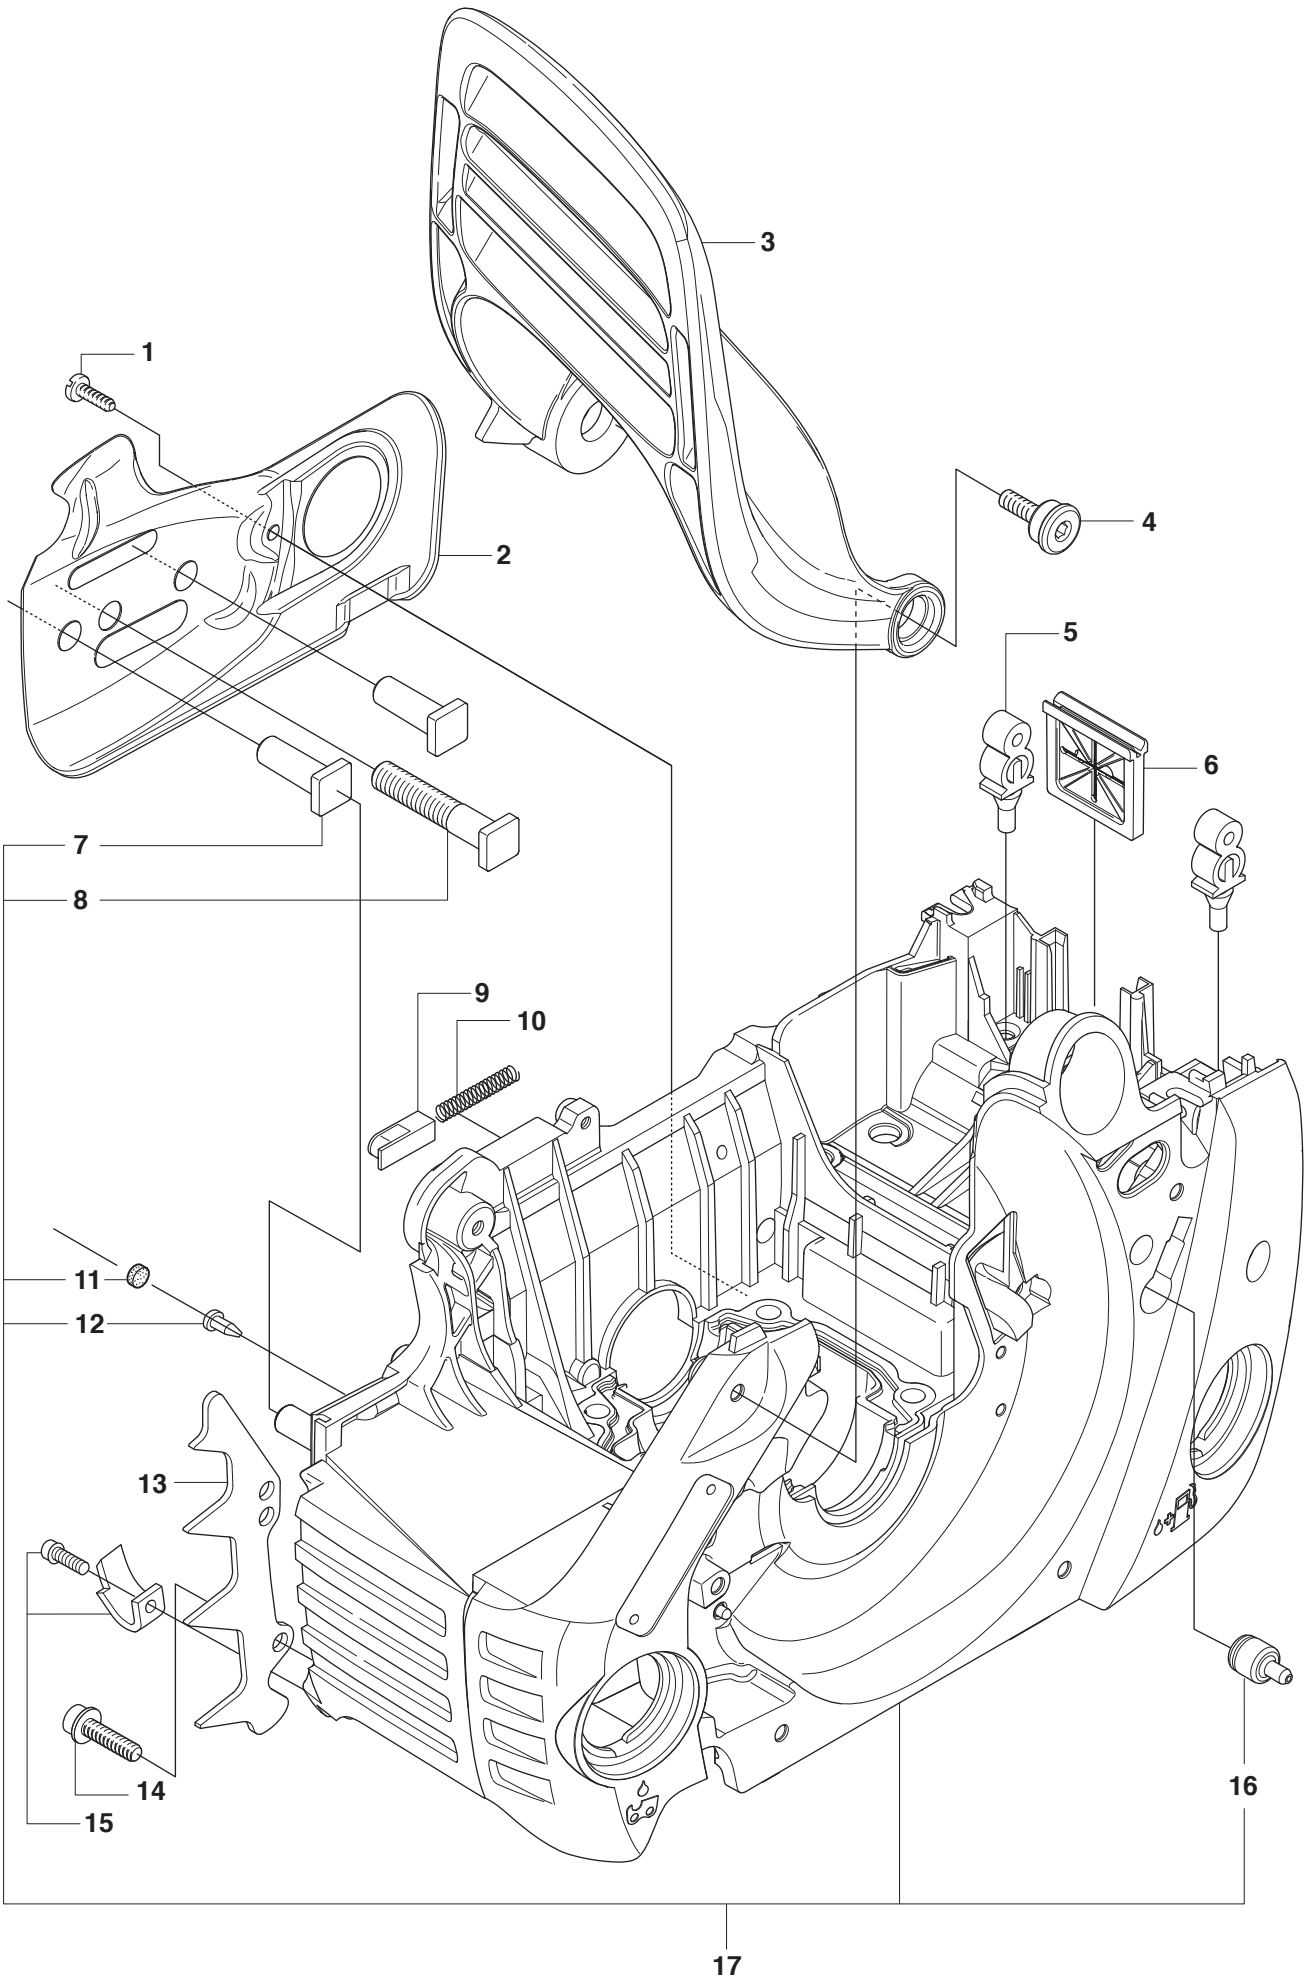

455e-series TrioBrake

Spare parts

Ersatzteile

Pièces détachées

Reserve onderdelen

Repuestos

Reservdelar

A 455e Rancher TrioBrake
CLUTCH COVER

Page A 455e Rancher TrioBrake CLUTCH COVER

Position	Article	Quantity	Notes	Kit
1	505 32 42-01	1		
2	537 39 26-01	1		1
3	537 34 72-01	1		1
4	537 34 78-01	1		
5	503 89 29-01	1		1
6	503 89 08-02	1		1
7	735 31 08-20	1		1
8	503 21 70-10	1		1
9	503 46 59-01	1		1
10	537 04 30-02	1		1
11	544 35 75-01	1		1
12	502 30 61-01	1		1
13	503 85 52-01	1		1
14	503 21 70-10	9		1
15	544 08 30-01	1		1
16	537 39 29-01	1		1
17	544 84 55-01	1		1
18	504 54 28-01	1		1
19	544 25 05-01	1		1

B 455e Rancher TrioBrake
CRANKCASE

Page B 455e Rancher TrioBrake CRANKCASE

Position	Article	Quantity	Notes	Kit
1	503 21 70-10	1		
2	537 27 13-02	1		
3	537 28 43-01	1		
4	537 29 65-01	2		
5	503 86 93-01	2		
6	537 26 04-01	1		
7	537 33 46-02	2		17
8	537 22 78-01	1		17
9	503 89 24-01	1		
10	503 43 65-01	1		
11	537 40 35-01	1		17
12	530 02 61-19	1		17
13	503 97 38-01	1		
14	503 21 68-20	2		
15	503 91 06-71	1		
16	537 35 95-01	1		17
17	510 06 59-04	1		

C 455e Rancher TrioBrake
HANDLE & CONTROLS

Page C 455e Rancher TrioBrake HANDLE & CONTROLS

Position	Article	Quantity	Notes	Kit
1	575 83 16-01	1		
2	574 21 21-01	1		
3	503 21 70-72	1		
4	503 21 88-25	1		
5	537 26 24-01	1		
6	503 99 86-01	1		
7	537 26 05-03	1		
8	577 92 29-01	1		
9	503 21 02-70	3		
10	537 30 46-01	1		
11	503 85 41-01	1		
12	503 21 88-76	1		
13	503 21 02-70	3		
14	503 86 92-01	1		
15	574 21 19-01	1		
16	503 86 92-01	3		
17	537 24 29-01	1		
18	503 21 88-76	1		
19	503 92 31-01	1		
20	537 23 07-04	1		