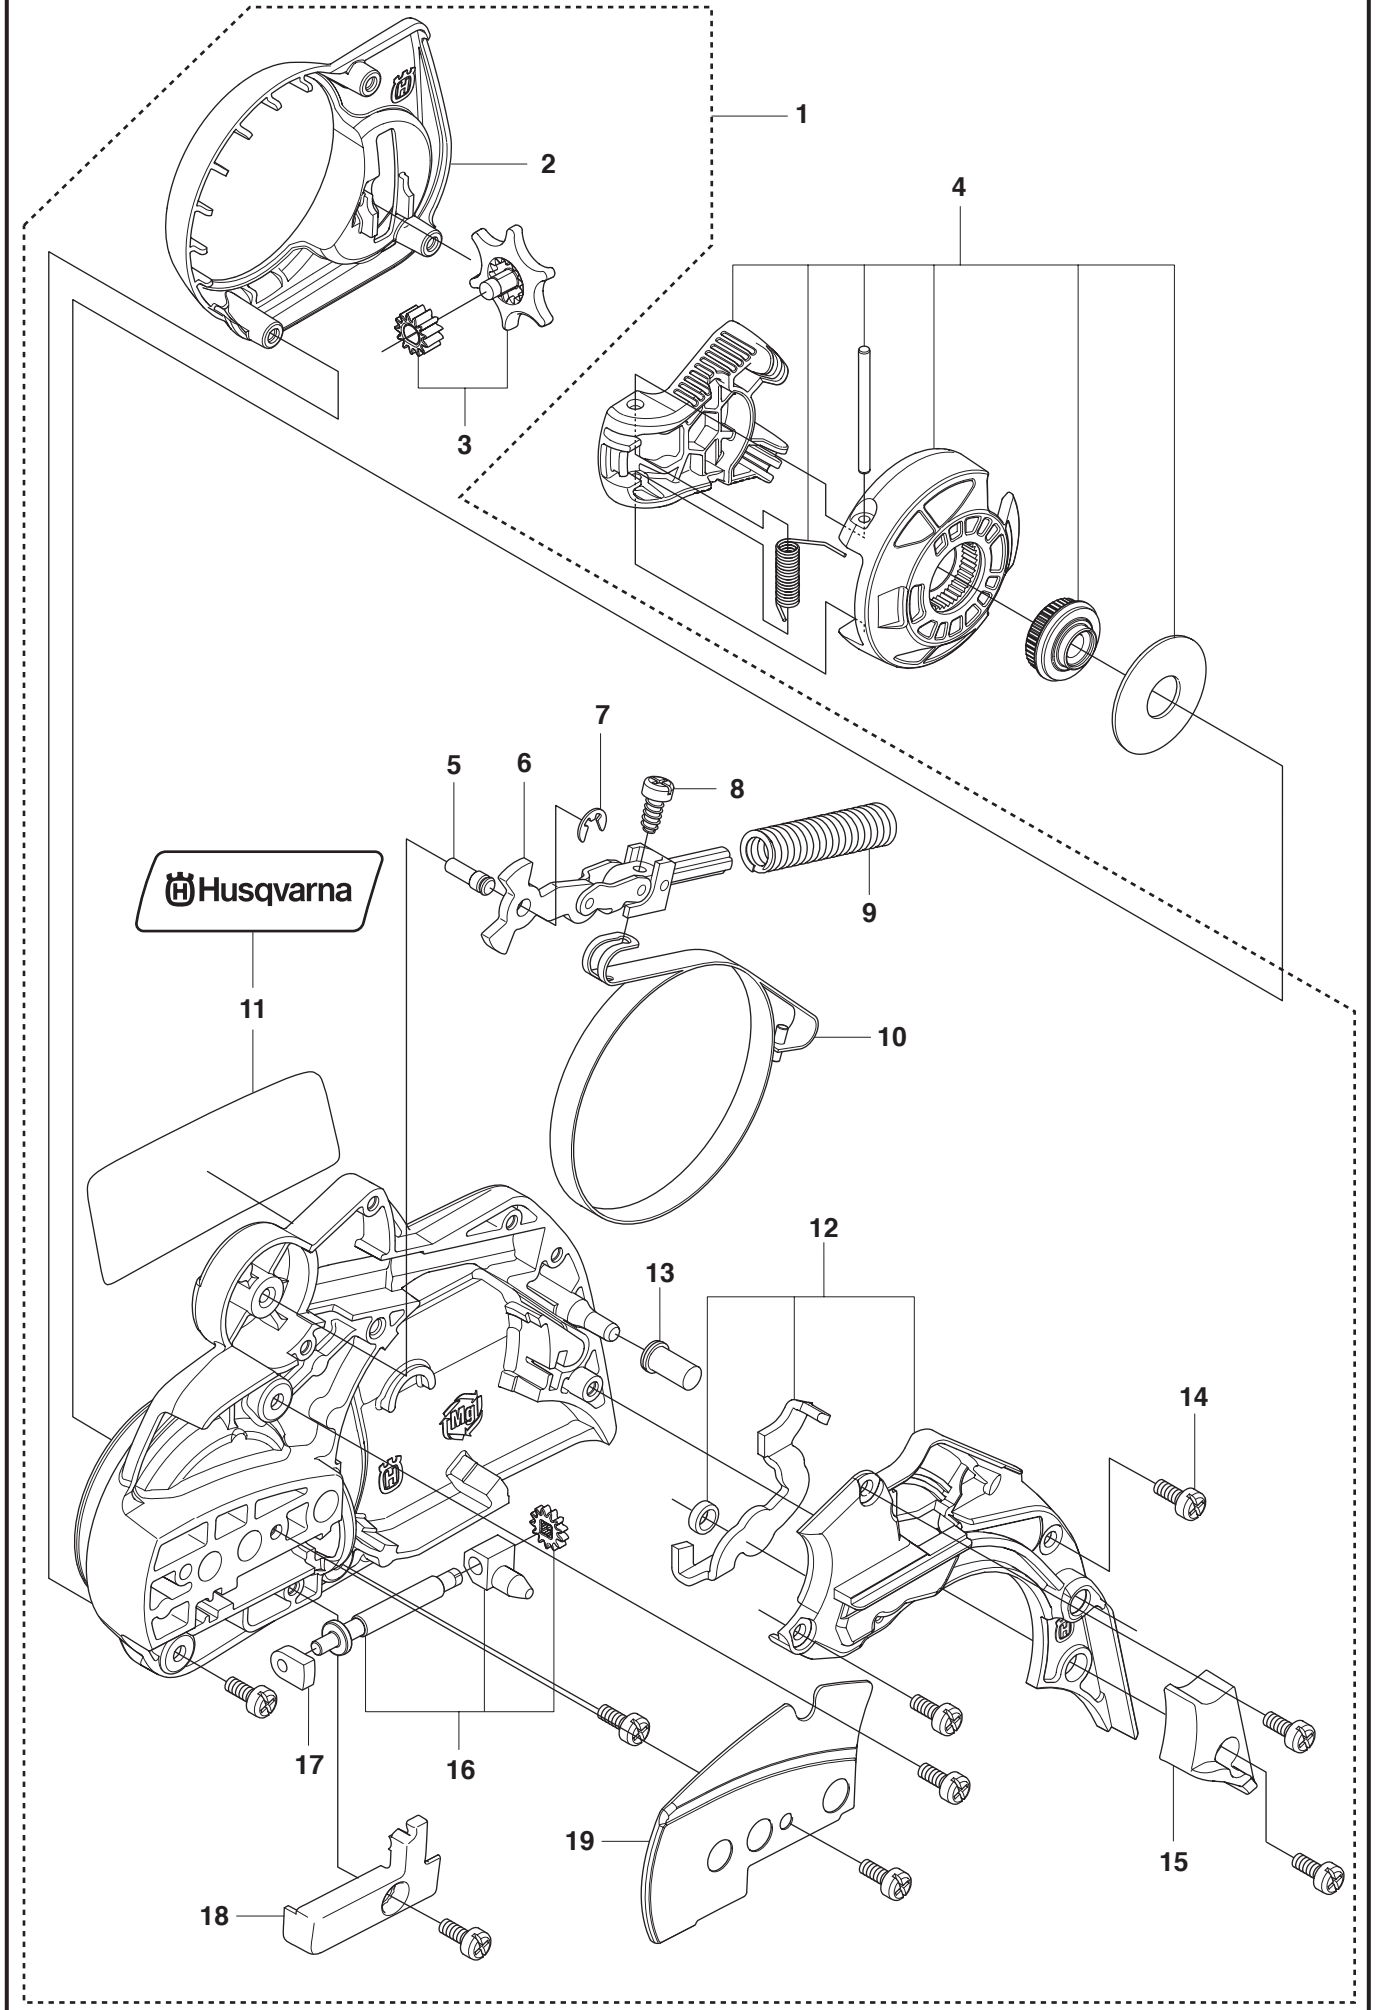

455e-series TrioBrake

Spare parts

Ersatzteile

Pièces détachées

Reserve onderdelen

Repuestos

Reservdelar

A 455e Rancher TrioBrake
CLUTCH COVER

Page A 455e Rancher TrioBrake CLUTCH COVER

Position	Article	Quantity	Notes	Kit
1	505 32 42-01	1		
2	537 39 26-01	1		1
3	537 34 72-01	1		1
4	537 34 78-01	1		
5	503 89 29-01	1		1
6	503 89 08-02	1		1
7	735 31 08-20	1		1
8	503 21 70-10	1		1
9	503 46 59-01	1		1
10	537 04 30-02	1		1
11	544 35 75-01	1		1
12	502 30 61-01	1		1
13	503 85 52-01	1		1
14	503 21 70-10	9		1
15	544 08 30-01	1		1
16	537 39 29-01	1		1
17	544 84 55-01	1		1
18	504 54 28-01	1		1
19	544 25 05-01	1		1

B 455e Rancher TrioBrake
CRANKCASE

Page B 455e Rancher TrioBrake CRANKCASE

Position	Article	Quantity	Notes	Kit
1	503 21 70-10	1		
2	537 27 13-02	1		
3	537 28 43-01	1		
4	537 29 65-01	2		
5	503 86 93-01	2		
6	537 26 04-01	1		
7	537 33 46-02	2		17
8	537 22 78-01	1		17
9	503 89 24-01	1		
10	503 43 65-01	1		
11	537 40 35-01	1		17
12	530 02 61-19	1		17
13	503 97 38-01	1		
14	503 21 68-20	2		
15	503 91 06-71	1		
16	537 35 95-01	1		17
17	510 06 59-04	1		