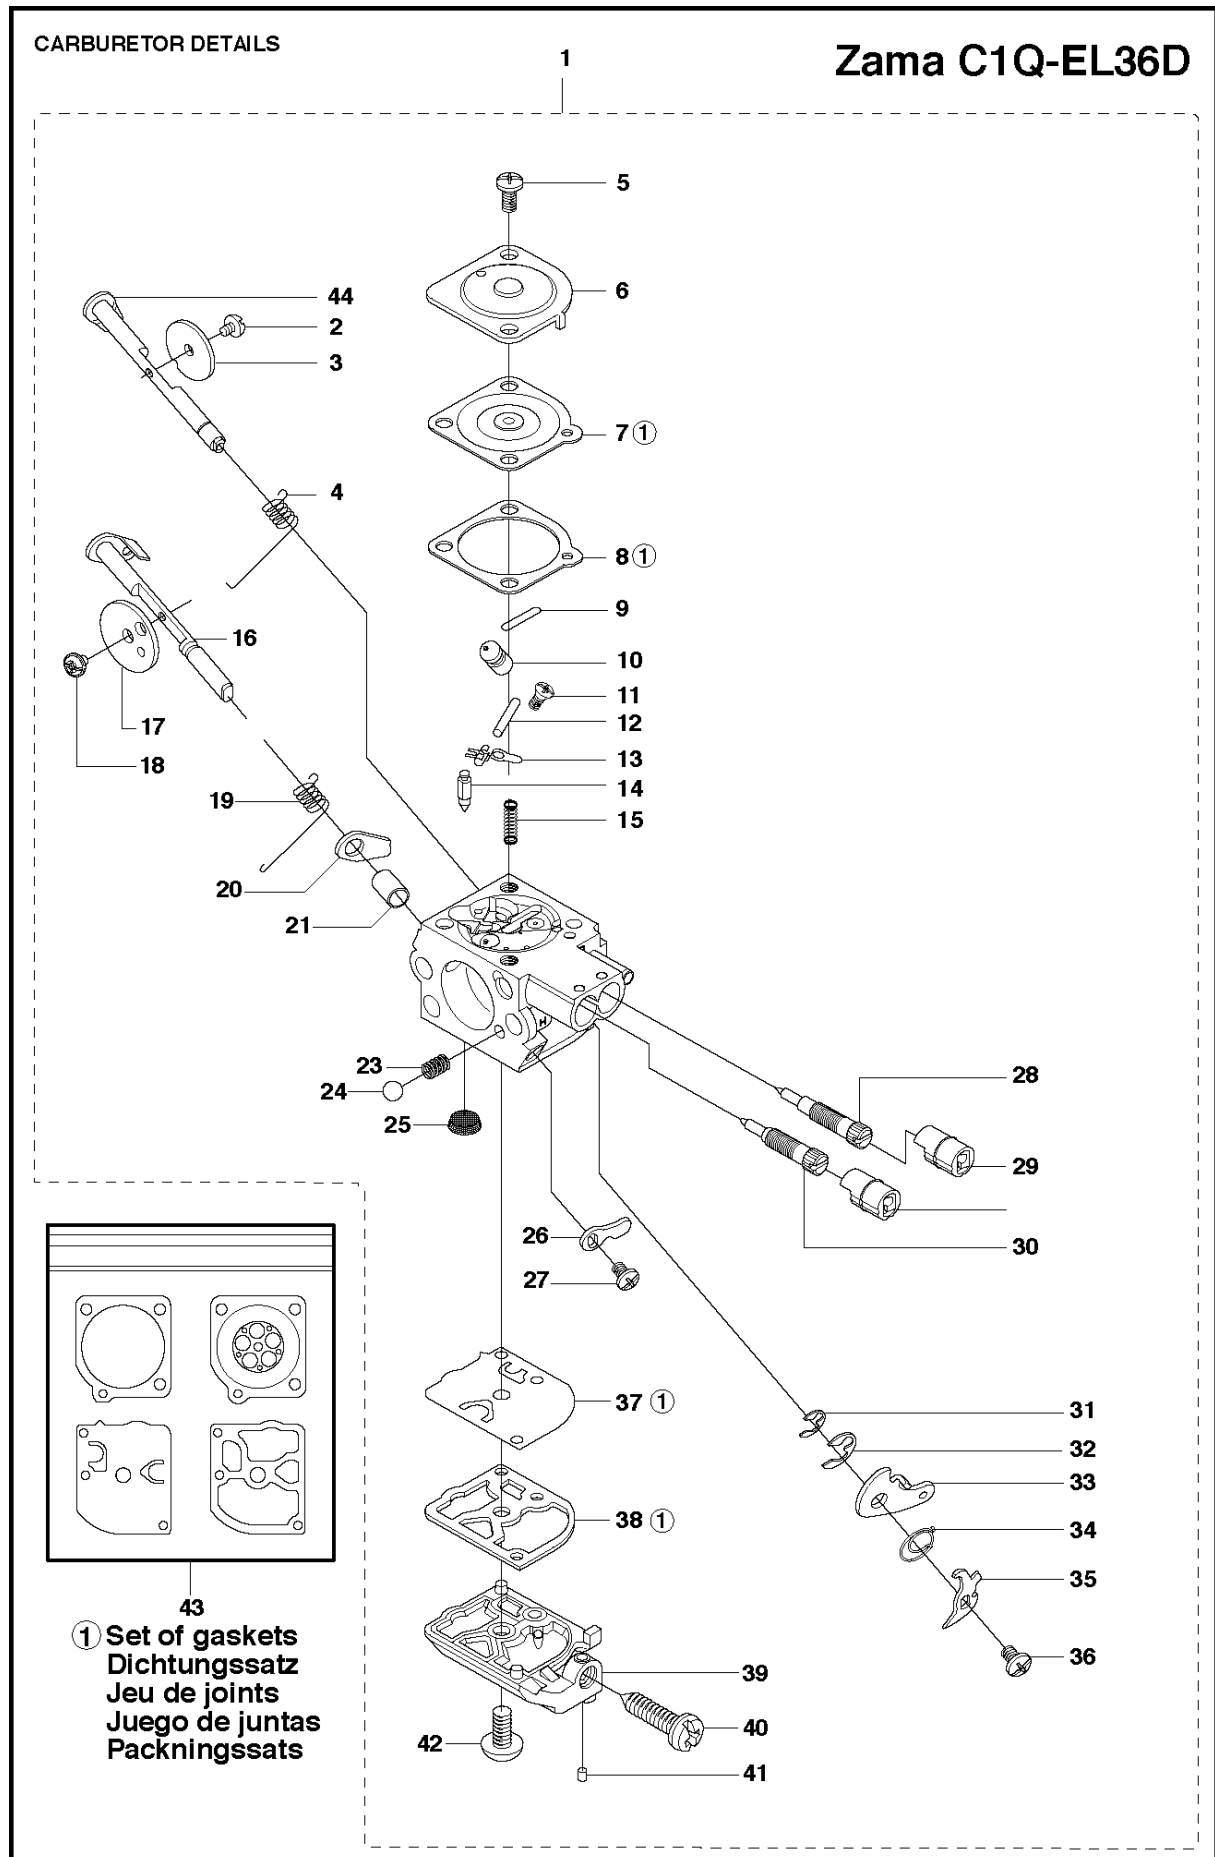

## CARBURETOR

335 LS from 2014-12 -

Ref	Part No	Description	Remark	QTY	KIT
1	544 32 56-01	CARBURETTOR		1	
2	503 47 92-01	SCREW		1	1
3	537 41 72-01	VALVE		1	1
4	544 37 24-01	SPRING		1	1
5	503 48 05-01	SCREW		2	1
6	503 97 43-01	COVER		1	1
7	537 04 89-01	DIAPHRAGM		1	1, 43
8	537 02 04-01	GASKET		1	1, 43
9	503 53 56-01	PLUG WELCH		1	1
10	537 38 73-01	NOZZLE ASSY		1	1
11	503 48 01-01	SCREW		1	1
12	503 48 00-01	PIN RETAINING SCREW		1	1
13	503 66 59-01	LEVER		1	1
14	503 47 97-01	VALVE		1	1
15	537 02 03-01	SPRING		1	1
16	544 37 22-01	SHAFT ASSY		1	1
17	537 02 11-01	VALVE		1	1
18	503 48 18-01	SCREW		1	1
19	544 37 26-01	SPRING		1	1
20	544 37 25-01	LEVER		1	1
21	544 42 70-01	COLLAR		1	1
23	537 01 26-01	SPRING		1	1
24	537 01 25-01	BALL		1	1
25	503 48 13-01	STRAINER		1	1
26	544 37 23-01	LEVER		1	1
27	503 47 90-01	SCREW		1	1
28	537 41 69-01	SCREW		1	1
29	537 41 70-01	LIMITER CAP		2	1
30	537 38 75-01	SCREW		1	1
31	537 38 52-01	CLIP		1	1
32	537 41 77-01	COLLAR		1	1
33	537 41 73-01	LEVER		1	1
34	537 41 78-01	SPRING THROTT.RETURN		1	1
35	537 41 74-01	LEVER		1	1
36	503 47 90-01	SCREW		1	1
37	537 02 00-01	DIAPHRAGM PUMP		1	1, 43
38	537 02 01-01	GASKET		1	1, 43
39	537 41 68-01	COVER		1	1
40	537 02 07-01	SCREW		1	1
41	503 48 11-01	PIECE		1	1
42	503 47 96-01	SCREW		1	1
43	531 00 45-52	GASKET KIT		1	
44	537 38 74-01	SHAFT ASSY		1	1