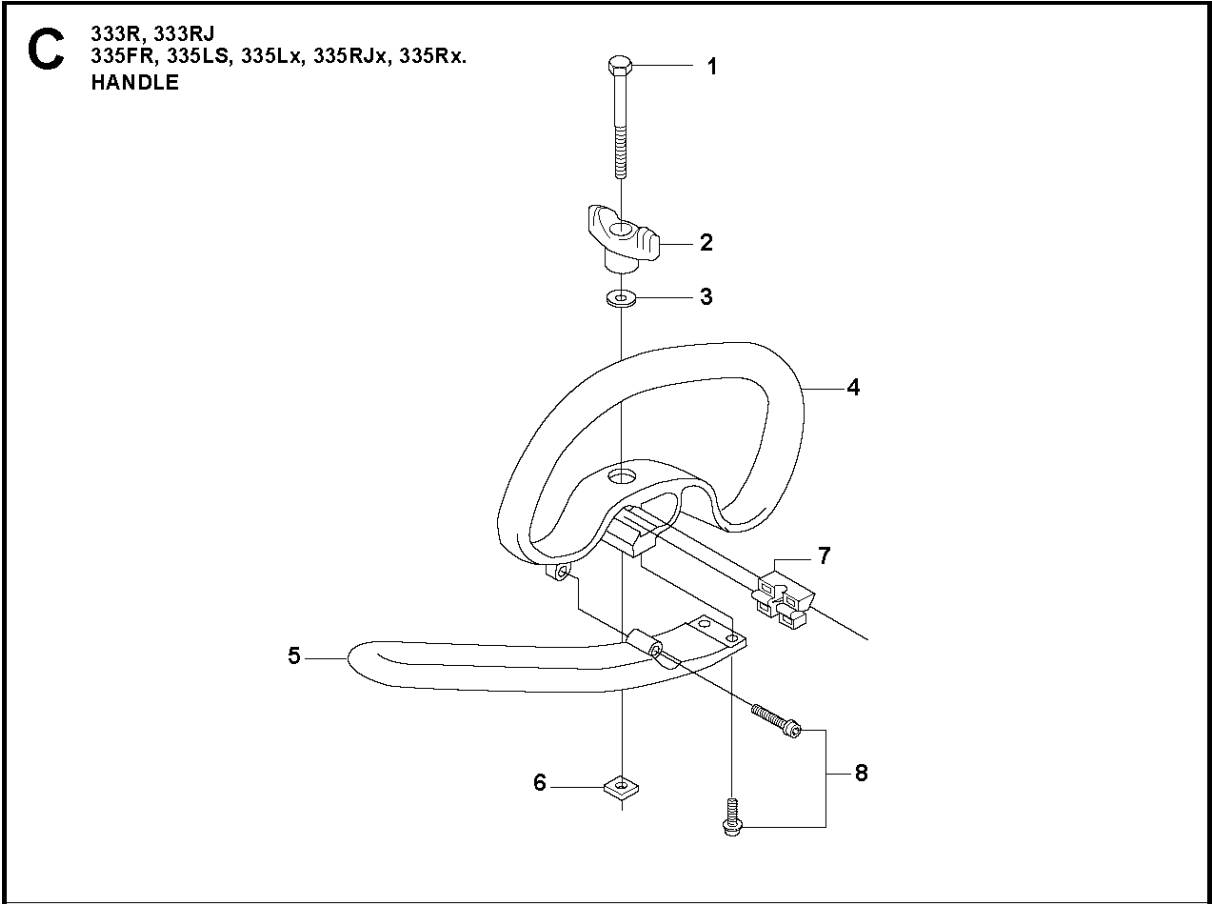

HANDLE

335 LS from 2014-12 -

Ref	Part No	Description	Remark	QTY KIT
1	725 23 78-51	SCREW EHHM	33RJ, 335LS	1
1	725 23 80-51	SCREW EHHM	335Lx, 335RJx	1
2	503 87 90-01	KNOB	335Lx, 335RJx	1
3	503 23 00-61	WASHER	33RJ, 335LS	1
4	544 10 10-02	HANDLE LOOP		1
5	503 99 78-01	HANDLE	333RJ, 335RJx	1
6	502 19 71-01	SQUARE NUT		1
7	544 10 11-01	BLOCK.SPACING		1
8	501 21 68-16	TBD		3