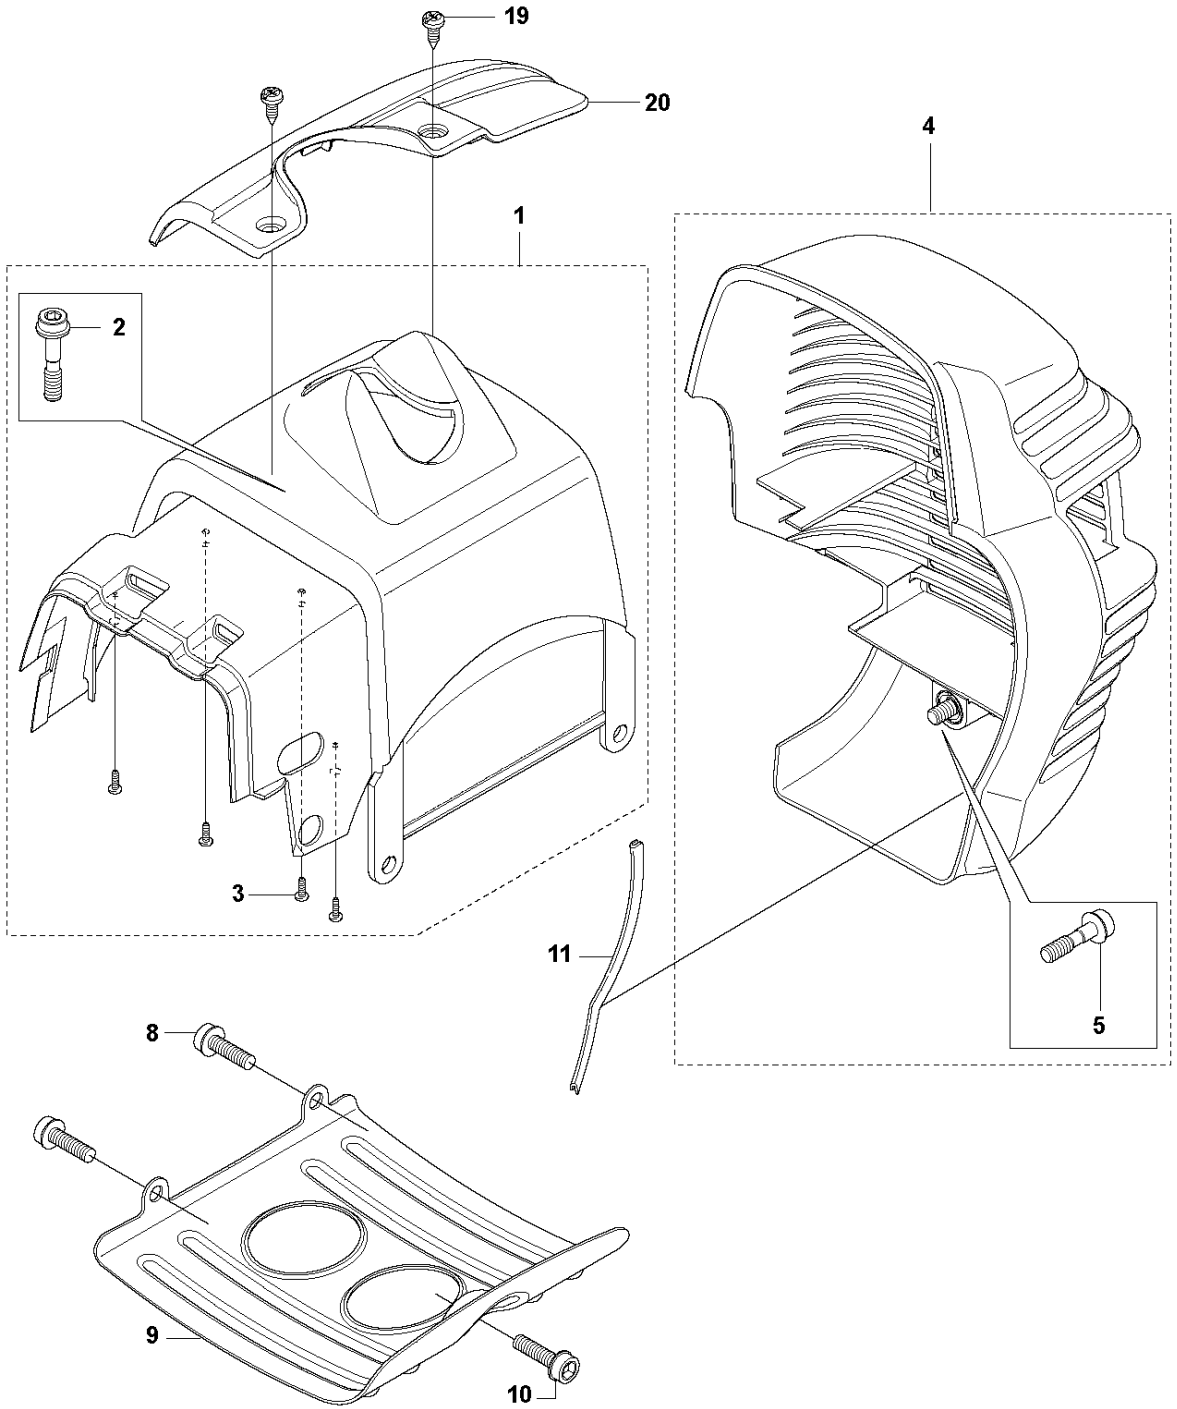

H2 333R, 333RJ
335FR, 335LS, 335Lx, 335RJx, 335Rx.
COVERS

- 12
- 13

- 14
- 15

- 16
- 17
- 18

Ref	Part No	Description	Remark	QTY	KIT
1	544 16 01-02	CYLINDER COVER	Captive screws	1	
2	573 99 43-04	SCREW IHSCFMO	Captive screws	1	1
3	503 21 29-10	SCREW CCRPANT		4	1
4	537 42 51-02	HEAT PROTECTOR	Captive screws	1	
5	574 47 70-03	SCREW IHSCFMO	Captive screws	1	4
8	503 21 75-16	SCREW IHSCFT		2	
9	537 35 72-01	PROTECTIVE PLATE		1	
10	503 21 75-16	SCREW IHSCFT		1	
11	544 02 98-01	BAR		1	
12	537 39 52-08	LABEL	335LS	1	
13	537 39 52-09	LABEL	335FR	1	
14	537 39 52-02	LABEL	335Lx	1	
15	537 39 52-03	LABEL	333RJ	1	
16	537 39 52-04	LABEL	333R	1	
17	537 39 52-05	LABEL	335RJx	1	
18	537 39 52-06	LABEL	335Rx	1	
19	503 21 35-02	SCREW	335Rx	2	
20	502 43 39-01	ARM PROTECTION	335Rx	1