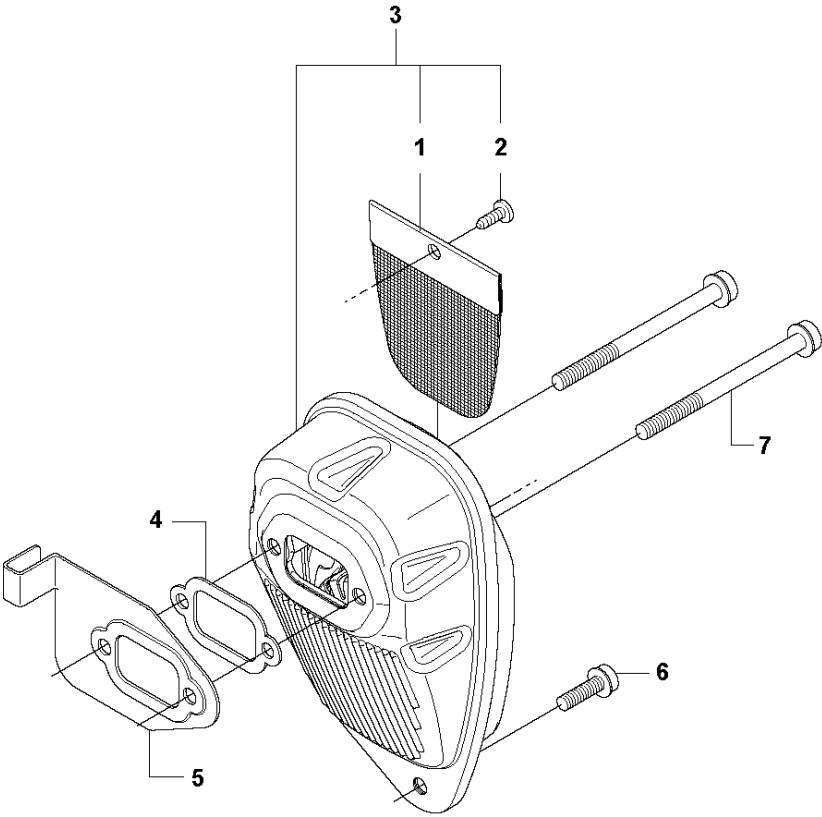

IGNITION SYSTEM

335 LS from 2014-12 -

Ref	Part No	Description	Remark	QTY	KIT
1	503 21 66-18	SCREW IHSCT		2	
2	544 12 70-01	IGNITION MODULE	CPL	1	
3	537 43 43-01	SPARK PLUG CAP		1	2
4	503 23 51-09	SPARK PLUG	CH RCJ6Y (Ø=14 mm)	1	
5	731 71 16-51	HEXAGON NUT FLANGE		1	
6	537 24 96-01	FLYWHEEL		1	
7	501 53 16-01	CABLE	CABLE ONLY	2	2
8	537 23 93-01	CONTACT SPRING		1	2

J 333R, 333RJ
335FR, 335LS, 335Lx, 335RJx, 335Rx.
MUFFLER