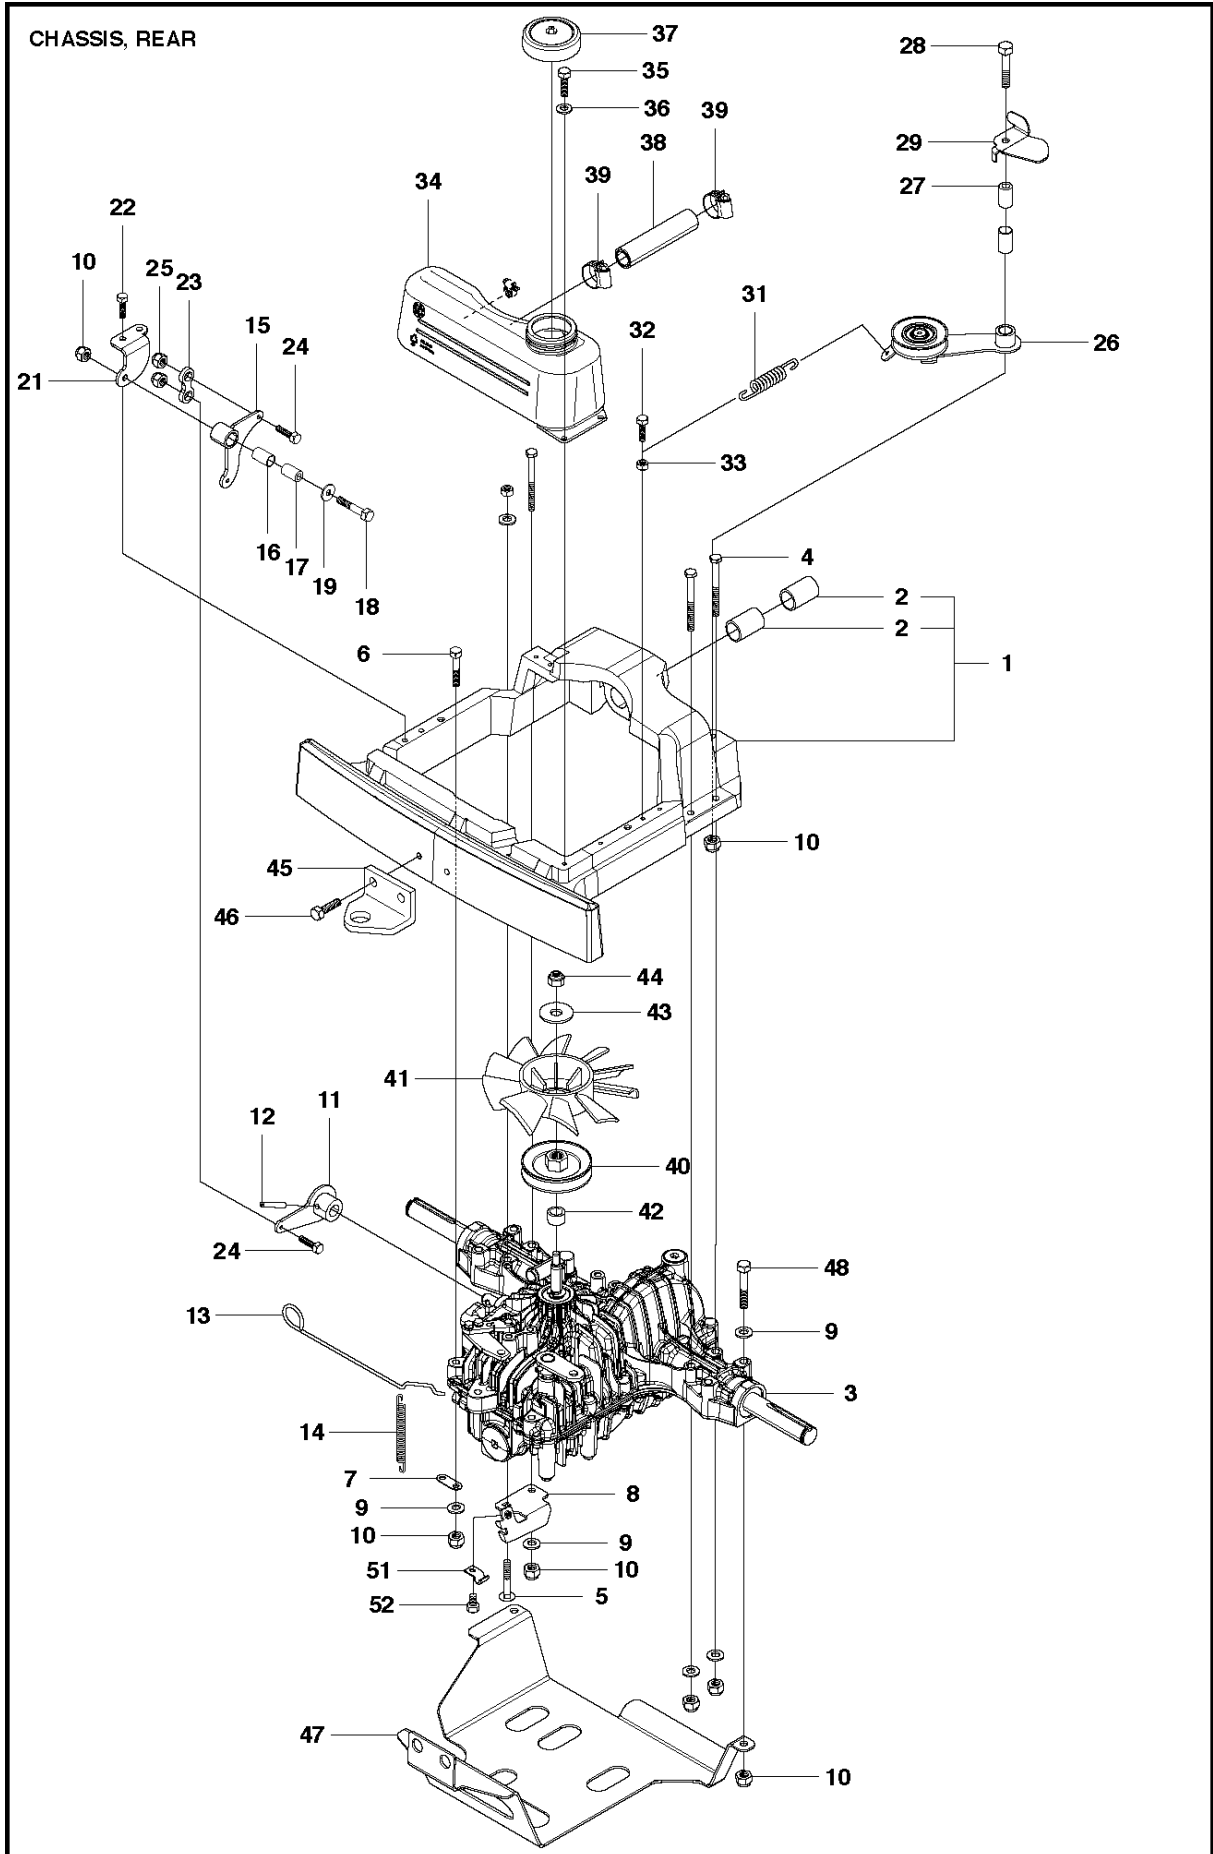

CHASSIS REAR

R422 Ts AWD, 967292101, 2015

Ref	Part No	Description	Remark	QTY	KIT
1	535 40 61-01	BRACKET		1	
2	506 98 61-02	GLIDLAGER		2	1
3	586 70 06-01	TRANSMISSION		1	
4	504 62 82-01	SCREW EHHM		3	
5	535 42 38-08	SCREW RSQM		1	
6	725 24 66-51	SCREW		1	
7	506 59 93-01	LINK		1	
8	544 38 81-01	BRACKET		1	
9	734 11 64-01	WASHER		7	
10	732 21 18-01	LOCK NUT		9	
11	544 38 73-01	CONTROL LEVER		1	
12	721 43 47-01	SPRING PIN		1	
13	505 49 01-01	ARM		1	
14	506 83 43-01	SPRING		1	
15	579 59 65-01	LEVER		1	
16	506 98 61-03	BUSHING		1	
17	506 99 20-01	PIPE		1	
18	725 24 60-51	SCREW EHHM		1	
19	734 11 64-41	WASHER		1	
21	544 38 85-01	BRACKET		1	
22	725 24 49-71	SCREW EHHM		2	
23	544 88 84-01	LINK RODS		1	
24	725 23 68-71	SCREW EHHM		2	
25	732 21 14-01	LOCK NUT		2	
26	506 99 30-01	BELT TENSIONER ASSY		1	
27	506 99 20-01	PIPE		2	
28	725 24 62-51	SCREW EHHM		1	
29	522 52 17-02	SHEET		1	
31	506 54 25-01	SPRING		1	
32	725 23 72-71	SCREW EHHM		1	
33	731 23 16-01	HEXAGON NUT		1	
34	544 38 86-01	EXPANSION TANK		1	
35	725 23 68-71	SCREW EHHM		2	
36	734 11 54-41	WASHER		2	
37	506 67 33-01	TANK CAP ASSY		1	
38	535 45 83-02	HOSE		1	
39	505 44 36-01	HOSE CLAMP		2	
40	506 99 14-01	PULLEY		1	
41	506 94 81-01	FAN		1	
42	502 43 38-01	SLEEVE		1	
43	734 11 74-41	WASHER		1	
44	732 21 20-01	NUT		1	
45	506 88 99-01	HITCH		1	
46	725 24 93-71	SCREW EHHM		2	
47	504 55 51-01	SKID PLATE		1	
48	725 24 64-51	SCREW EHHM		2	
51	506 56 65-01	CLIP		1	
52	725 23 66-71	SCREW EHHM		1