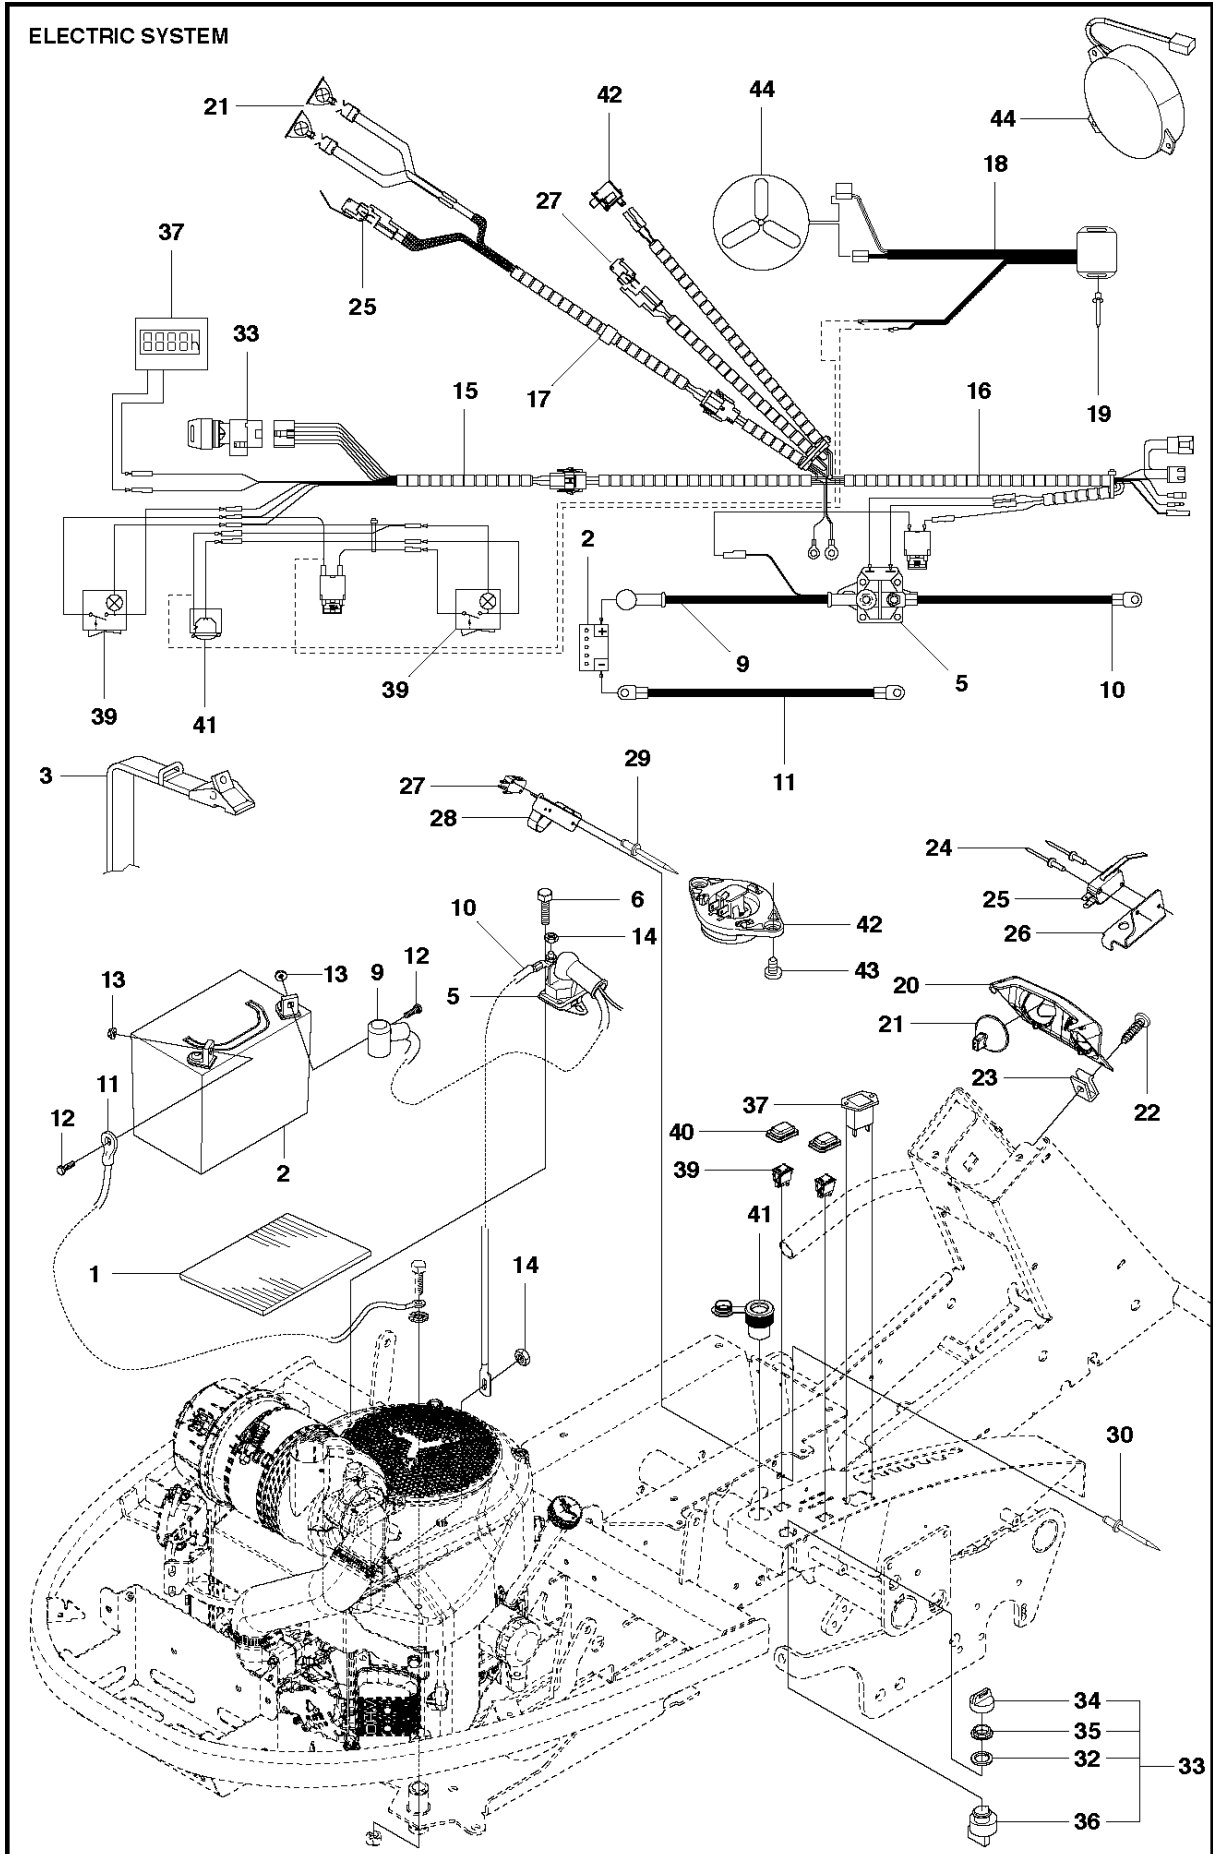

ELECTRICAL

R422 Ts AWD, 967292101, 2015

Ref	Part No	Description	Remark	QTY	KIT
1	535 44 11-01	BATTERY MAT		1	
2	577 04 16-01	BATTERY		1	
3	506 83 68-02	BELT		1	
5	544 43 98-01	RELAY		1	
6	725 23 64-61	SCREW EHHFT		1	
9	578 89 65-01	CABLE		1	
10	576 18 39-01	CABLE		1	
11	576 18 38-01	CABLE		1	
12	522 62 21-01	SCREW EHHM		2	
13	522 62 43-01	NUT		2	
14	506 89 98-01	NUT		3	
15	580 61 65-01	WIRING		1	
16	580 61 64-01	WIRING		1	
17	577 01 35-01	WIRING		1	
18	504 63 94-01	THERMOSTAT ASSY		1	
19	722 78 29-02	BLIND RIVET		2	
20	535 44 67-01	HOUSING		1	
21	535 44 68-01	LAMP		2	
22	535 41 56-19	SCREW		2	
23	506 89 20-01	SPEED NUT		2	
24	544 44 07-01	RIVET		2	
25	574 31 61-01	SWITCH		1	
26	544 41 57-01	BRACKET		1	
27	574 31 60-01	SWITCH		1	
28	535 45 70-01	PLATE SPRING		1	
29	544 44 07-01	RIVET		2	
30	722 78 39-02	BLIND RIVET		2	
32	535 47 50-01	WASHER		1	13
33	535 47 49-01	KEY SWITCH		1	
34	535 47 60-01	IGNITION KEY		1	33
35	535 47 61-01	NUT		1	33
36	504 85 17-01	KEY SWITCH		1	33
37	587 76 43-01	HOUR METER		1	
39	535 46 23-01	SWITCH		2	
40	535 46 24-01	SHIELDING MEDIUM		2	
41	535 47 48-01	POWER SOCKET		1	
42	582 87 66-01	SWITCH	seat switch	1	
43	503 21 88-16	SCREW IHST		2	
44	504 62 93-01	FAN		1