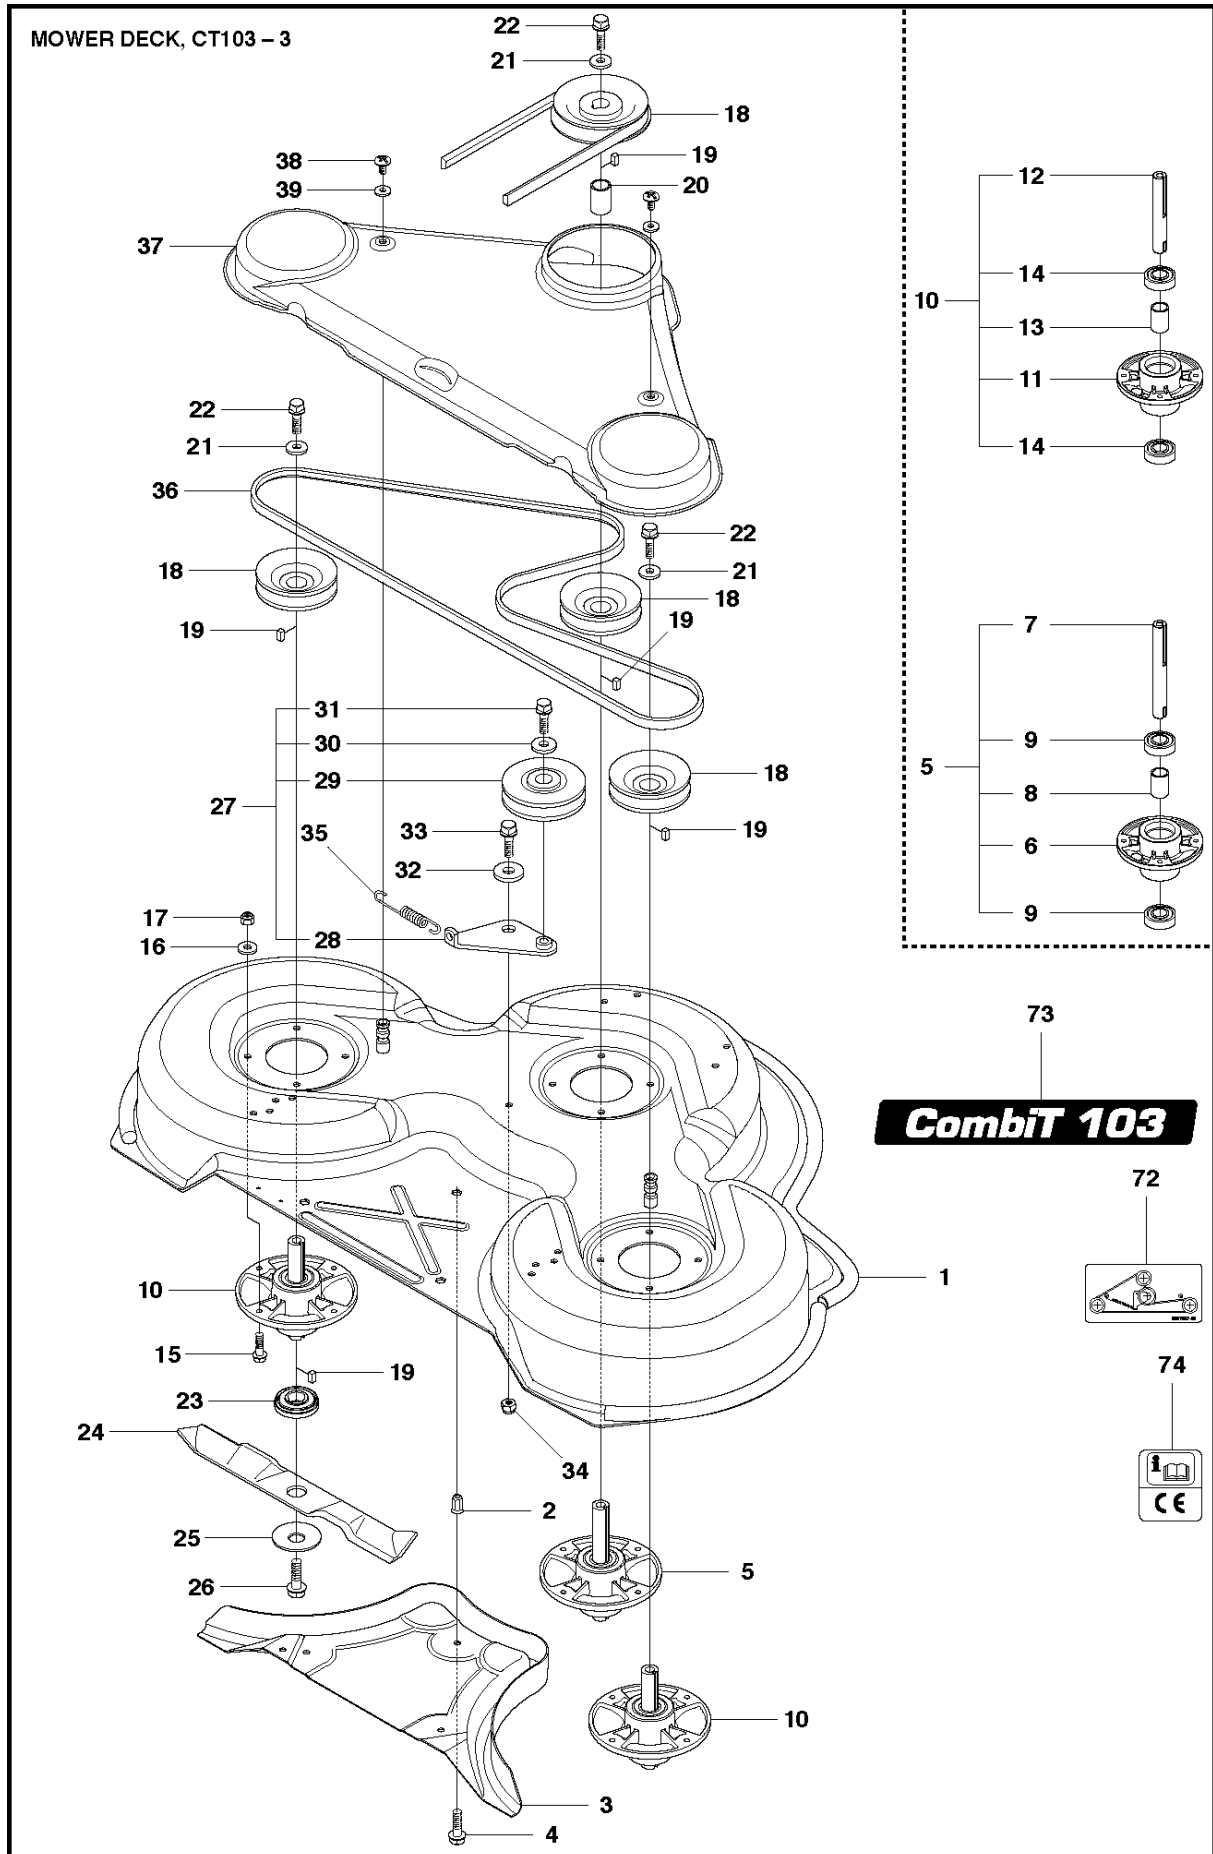

SPARE PARTS LIST

RIDERS

R422 Ts AWD, 967292101, 2015

103CM CUTTING DECK

R422 Ts AWD, 967292101, 2015

Ref	Part No	Description	Remark	QTY	KIT
40	502 64 21-02	BRACKET		1	
41	725 24 51-71	SCREW EHHM		4	
42	732 21 18-01	LOCK NUT		4	
43	502 64 18-02	CROSS BAR		1	
44	502 64 19-02	CROSS BAR		1	
45	506 86 96-01	BEARING		8	
46	506 81 38-01	REINFORCING PLATE		4	
47	725 24 61-51	SCREW EHHM		8	
48	732 21 18-01	LOCK NUT		8	
49	504 81 27-01	PARALLEL ROD ASSY		1	
50	502 64 23-01	PARALLEL ROD		1	
51	506 83 98-03	BOLT		1	
52	721 61 83-01	SPLIT PIN		1	
53	502 64 20-02	DECK FRAME		1	
54	738 21 04-04	BALL BEARING		4	
55	535 50 59-01	PIVOTHJUL		2	
56	535 50 46-01	GAFFELFÄSTE		1	55
57	506 96 30-01	WHEEL ASSY		1	55
58	506 81 08-02	WHEEL AXLE TUBE		1	55
59	506 87 41-02	SPACER		2	55
60	725 25 19-51	SCREW EHHM		1	55
61	732 21 20-51	NUT		1	55
62	506 50 48-05	WASHER		2	
63	506 57 01-04	SCREW EHHFM		2	
64	734 11 64-41	WASHER		2	
65	544 01 70-01	HUB CAP		2	
66	506 59 74-01	SCREW EHHFM		4	
67	732 21 18-01	LOCK NUT		2	
68	586 20 97-01	DECK ATTACHMENT		1	
69	585 94 31-02	BRACKET		1	
70	725 23 68-61	SCREW EHHFT		2	
71	503 89 47-03	SNAP		2	73
72	585 94 31-03	BRACKET		1	73
73	588 08 88-02	LOCK ASSY		1	