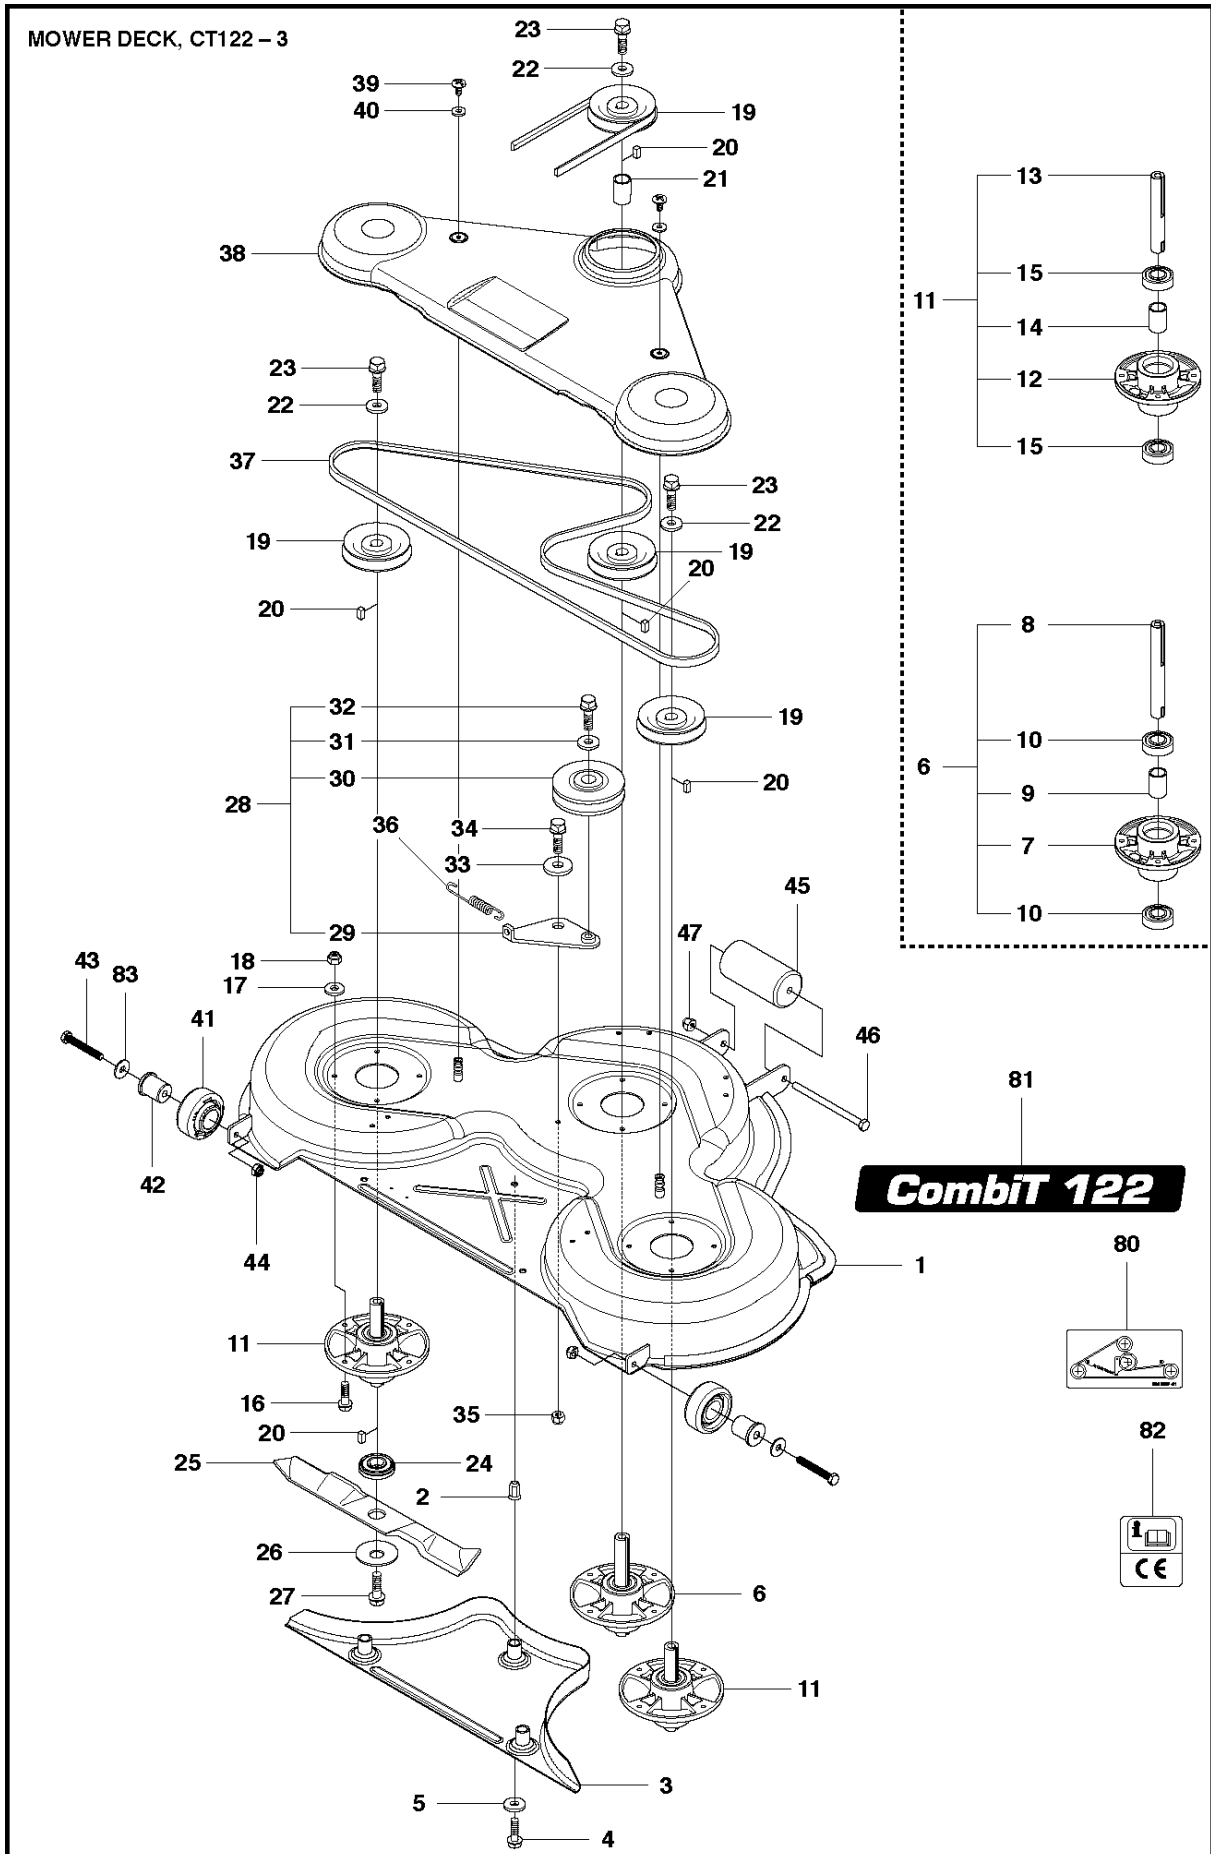

MOWER DECK, CT112 - 1

44"/112CM CUTTING DECK

R422 Ts AWD, 967292101, 2015

Ref	Part No	Description	Remark	QTY KIT
1	586 54 18-03	CUTTING DECK		1

Ref	Part No	Description	Remark	QTY	KIT
48	502 64 21-02	BRACKET		1	
49	725 24 51-71	SCREW EHHM		4	
50	732 21 18-01	LOCK NUT		4	
51	502 64 18-03	CROSS BAR		1	
52	502 64 19-03	CROSS BAR		1	
53	506 86 96-01	BEARING		8	
54	506 81 38-01	REINFORCING PLATE		4	
55	725 24 61-51	SCREW EHHM		8	
56	732 21 18-01	LOCK NUT		8	
57	504 81 27-02	PARALLEL ROD ASSY		1	
58	502 64 23-01	PARALLEL ROD		1	
59	506 83 98-03	BOLT		1	
60	721 61 83-01	SPLIT PIN		1	
61	502 64 20-03	DECK FRAME		1	
62	738 21 04-04	BALL BEARING		4	
63	535 50 59-01	PIVOTHJUL		2	
65	506 96 30-01	WHEEL ASSY		1	63
66	506 81 08-02	WHEEL AXLE TUBE		1	63
67	506 87 41-02	SPACER		2	63
68	725 25 19-51	SCREW EHHM		1	63
69	732 21 20-51	NUT		1	63
70	506 50 48-05	WASHER		2	
71	506 57 01-04	SCREW EHHFM		2	
72	734 11 64-41	WASHER		2	
73	544 01 70-01	HUB CAP		2	
74	506 59 74-01	SCREW EHHFM		4	
75	732 21 18-01	LOCK NUT		2	
76	586 20 97-02	DECK ATTACHMENT		1	
77	585 94 31-01	BRACKET		1	
78	725 23 68-61	SCREW EHHFT		2	
79	503 89 47-03	SNAP		1	
80	588 08 88-01	LOCK ASSY		1	