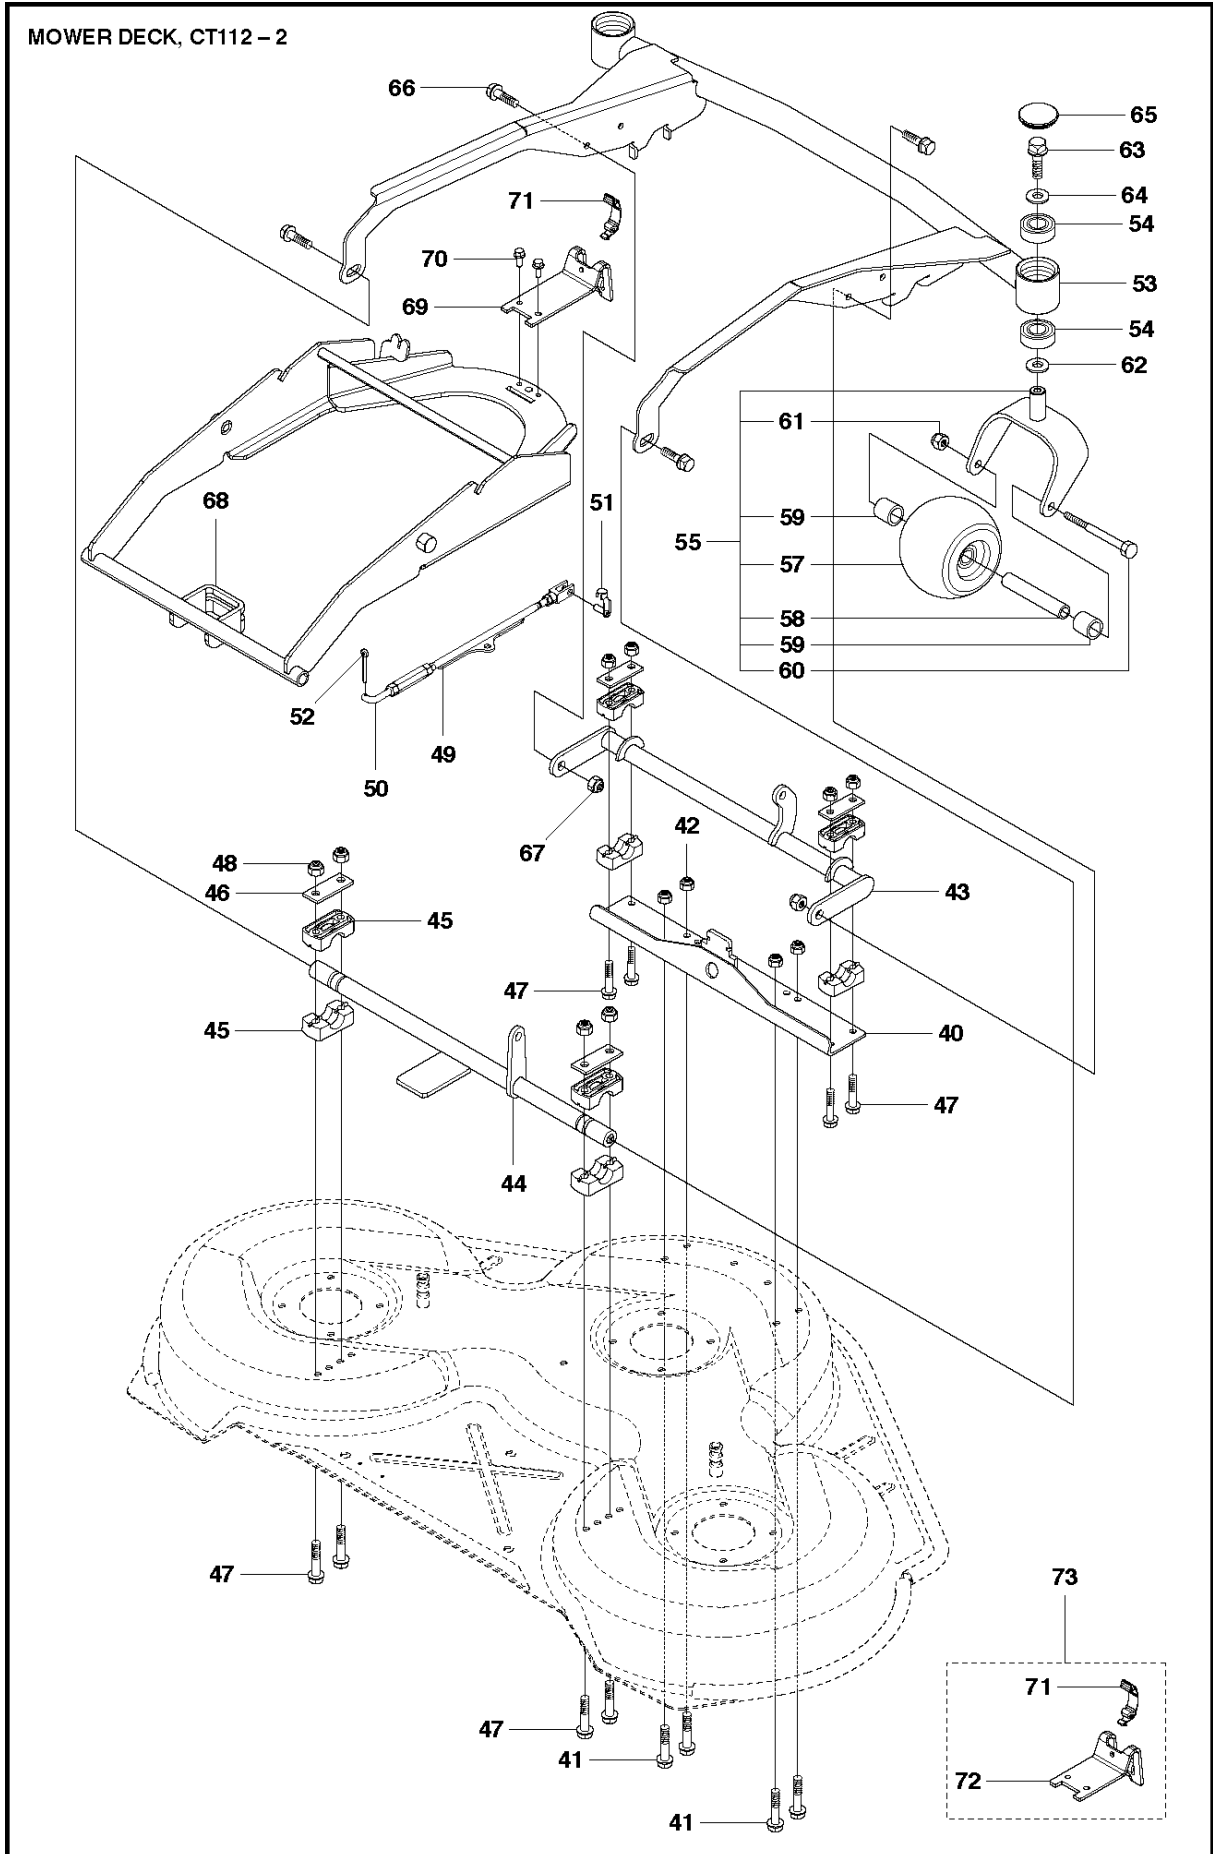

44"/112CM CUTTING DECK

R422 Ts AWD, 967292101, 2015

Ref	Part No	Description	Remark	QTY	KIT
40	502 64 21-02	BRACKET		1	
41	725 24 51-71	SCREW EHHM		4	
42	732 21 18-01	LOCK NUT		4	
43	502 64 18-02	CROSS BAR		1	
44	502 64 19-02	CROSS BAR		1	
45	506 86 96-01	BEARING		8	
46	506 81 38-01	REINFORCING PLATE		4	
47	725 24 61-51	SCREW EHHM		8	
48	732 21 18-01	LOCK NUT		8	
49	504 81 27-01	PARALLEL ROD ASSY		1	
50	502 64 23-01	PARALLEL ROD		1	
51	506 83 98-03	BOLT		1	
52	721 61 83-01	SPLIT PIN		1	
53	502 64 20-02	DECK FRAME		1	
54	738 21 04-04	BALL BEARING		4	
55	535 50 59-01	PIVOTHJUL		2	
57	506 96 30-01	WHEEL ASSY		1	55
58	506 81 08-02	WHEEL AXLE TUBE		1	55
59	506 87 41-02	SPACER		2	55
60	725 25 19-51	SCREW EHHM		1	55
61	732 21 20-51	NUT		1	55
62	506 50 48-05	WASHER		2	
63	506 57 01-04	SCREW EHHFM		2	
64	734 11 64-41	WASHER		2	
65	544 01 70-01	HUB CAP		2	
66	506 59 74-01	SCREW EHHFM		4	
67	732 21 18-01	LOCK NUT		2	
68	586 20 97-01	DECK ATTACHMENT		1	
69	585 94 31-02	BRACKET		1	
70	725 23 68-61	SCREW EHHFT		2	
71	503 89 47-03	SNAP		2	
72	585 94 31-03	BRACKET		1	73
73	588088802	TBD		1