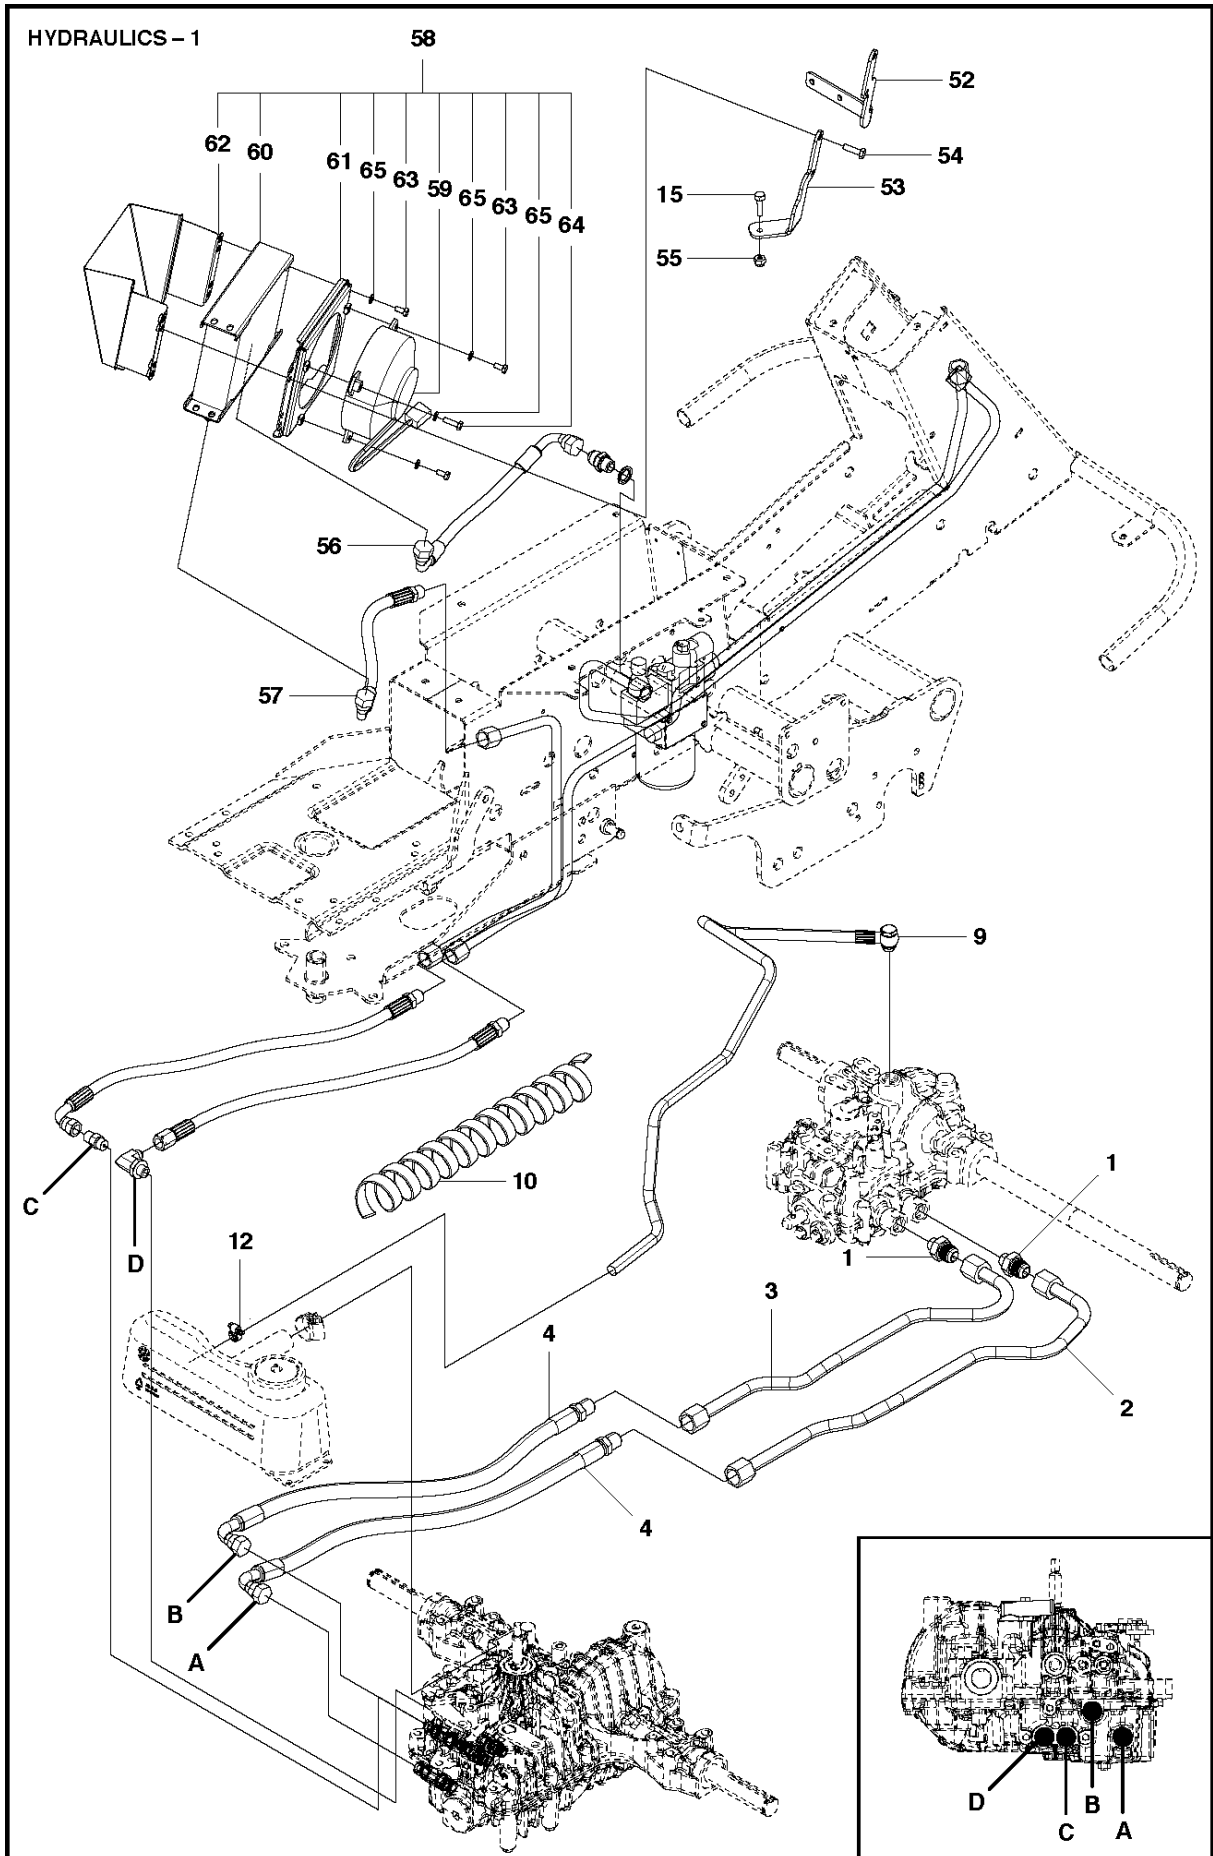

HYDRAULIC PUMP - MOTOR

R422 Ts AWD, 967292101, 2015

Ref	Part No	Description	Remark	QTY KIT
1	535 42 68-06	PIPE FITTING		2
2	544 45 04-01	HYDRAULIC PIPE		1
3	544 45 05-01	HYDRAULIC PIPE		1
4	544 45 64-01	HYDRAULIC HOSE		2
9	574 53 11-01	HYDRAULIC HOSE		1
10	544 02 66-07	HOSE GUARD		1
12	505 13 11-01	HOSE CLAMP		1
15	725 23 68-71	SCREW EHHM		1
52	504 62 96-01	BRACKET		1
53	504 62 97-01	BRACKET		1
54	535 47 52-12	SCREW EHHFM		6
55	732 21 16-01	NUT		3
56	505 52 04-01	HYDRAULIC HOSE		1
57	505 49 69-01	HYDRAULIC HOSE		1
58	505 45 90-01	OIL COOLER		1
59	504 62 93-01	FAN		1
60	505 45 91-01	OIL COOLER		1
61	505 45 92-01	FAN COVER		1
62	505 45 93-01	AIR INTAKE		1
63	725 23 66-71	SCREW EHHM		6
64	725 23 70-71	SCREW EHHM		1
65	734 11 52-01	WASHER		7