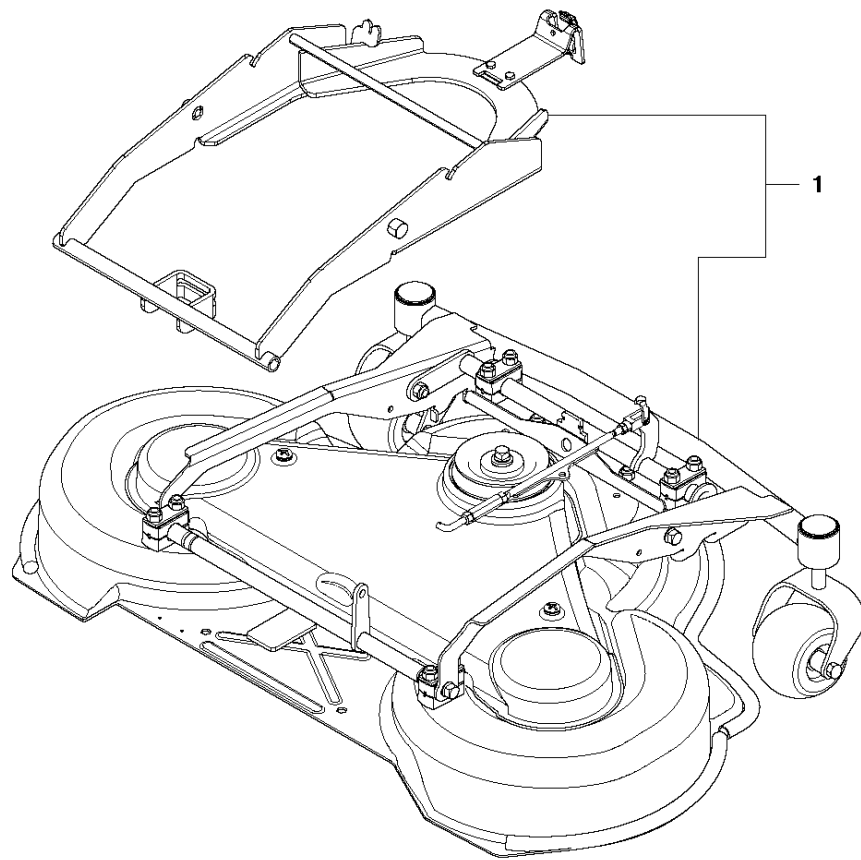

Ref	Part No	Description	Remark	QTY	KIT
1	504 56 98-01	DECK SHELL ASSY		1	
2	506 91 62-01	BLIND RIVET NUT		3	
3	544 44 92-01	PLUG		1	
4	506 57 01-04	SCREW EHHFM		3	
5	535 50 35-01	KNIFE BEARING		1	
6	544 06 78-01	BEARING HOUSING		1	5
7	535 42 87-01	SHAFT		1	5
8	535 42 88-01	SPACER		1	5
9	738 22 05-19	BALL BEARING		2	5
10	535 50 35-02	KNIFE BEARING		2	
11	544 06 78-01	BEARING HOUSING		1	10
12	535 42 87-02	SHAFT		1	10
13	535 42 88-01	SPACER		1	10
14	738 22 05-19	BALL BEARING		2	10
15	535 42 38-01	SCREW RSQM		12	
16	734 11 64-01	WASHER		12	
17	732 21 18-01	LOCK NUT		12	
18	535 42 90-01	PULLEY		4	
19	506 53 35-01	PARALLEL KEY		7	
20	535 42 88-01	SPACER		1	
21	535 42 92-01	WASHER		3	
22	725 25 42-51	SCREW EHHM		3	
23	535 50 42-01	BLADE BRACKET		3	
24	504 19 04-10	BLADE		3	
25	506 79 23-02	KNIFE PLATE		3	
26	725 25 42-51	SCREW EHHM		3	
27	506 54 07-01	BELT TENSIONER ASSY		1	
28	506 51 95-01	SPÄNNARM KPL.		1	27
29	506 53 27-01	PULLEY		1	27
30	734 11 64-41	WASHER		1	27
31	506 55 83-02	SCREW EHHFT		1	27
32	506 91 87-02	WASHER		1	
33	725 24 51-71	SCREW EHHM		1	
34	732 21 18-01	LOCK NUT		1	
35	506 53 31-01	SPRING		1	
36	544 11 32-01	BELT		1	
37	544 09 61-01	BELT COVER		1	
38	506 98 26-01	SCREW		2	
39	506 55 97-01	WASHER		2	
72	506 78 97-01	LABEL		1	
73	544 23 81-11	LABEL		1	
74	506 92 90-01	LABEL		1	

MOWER DECK, CT103 - 1