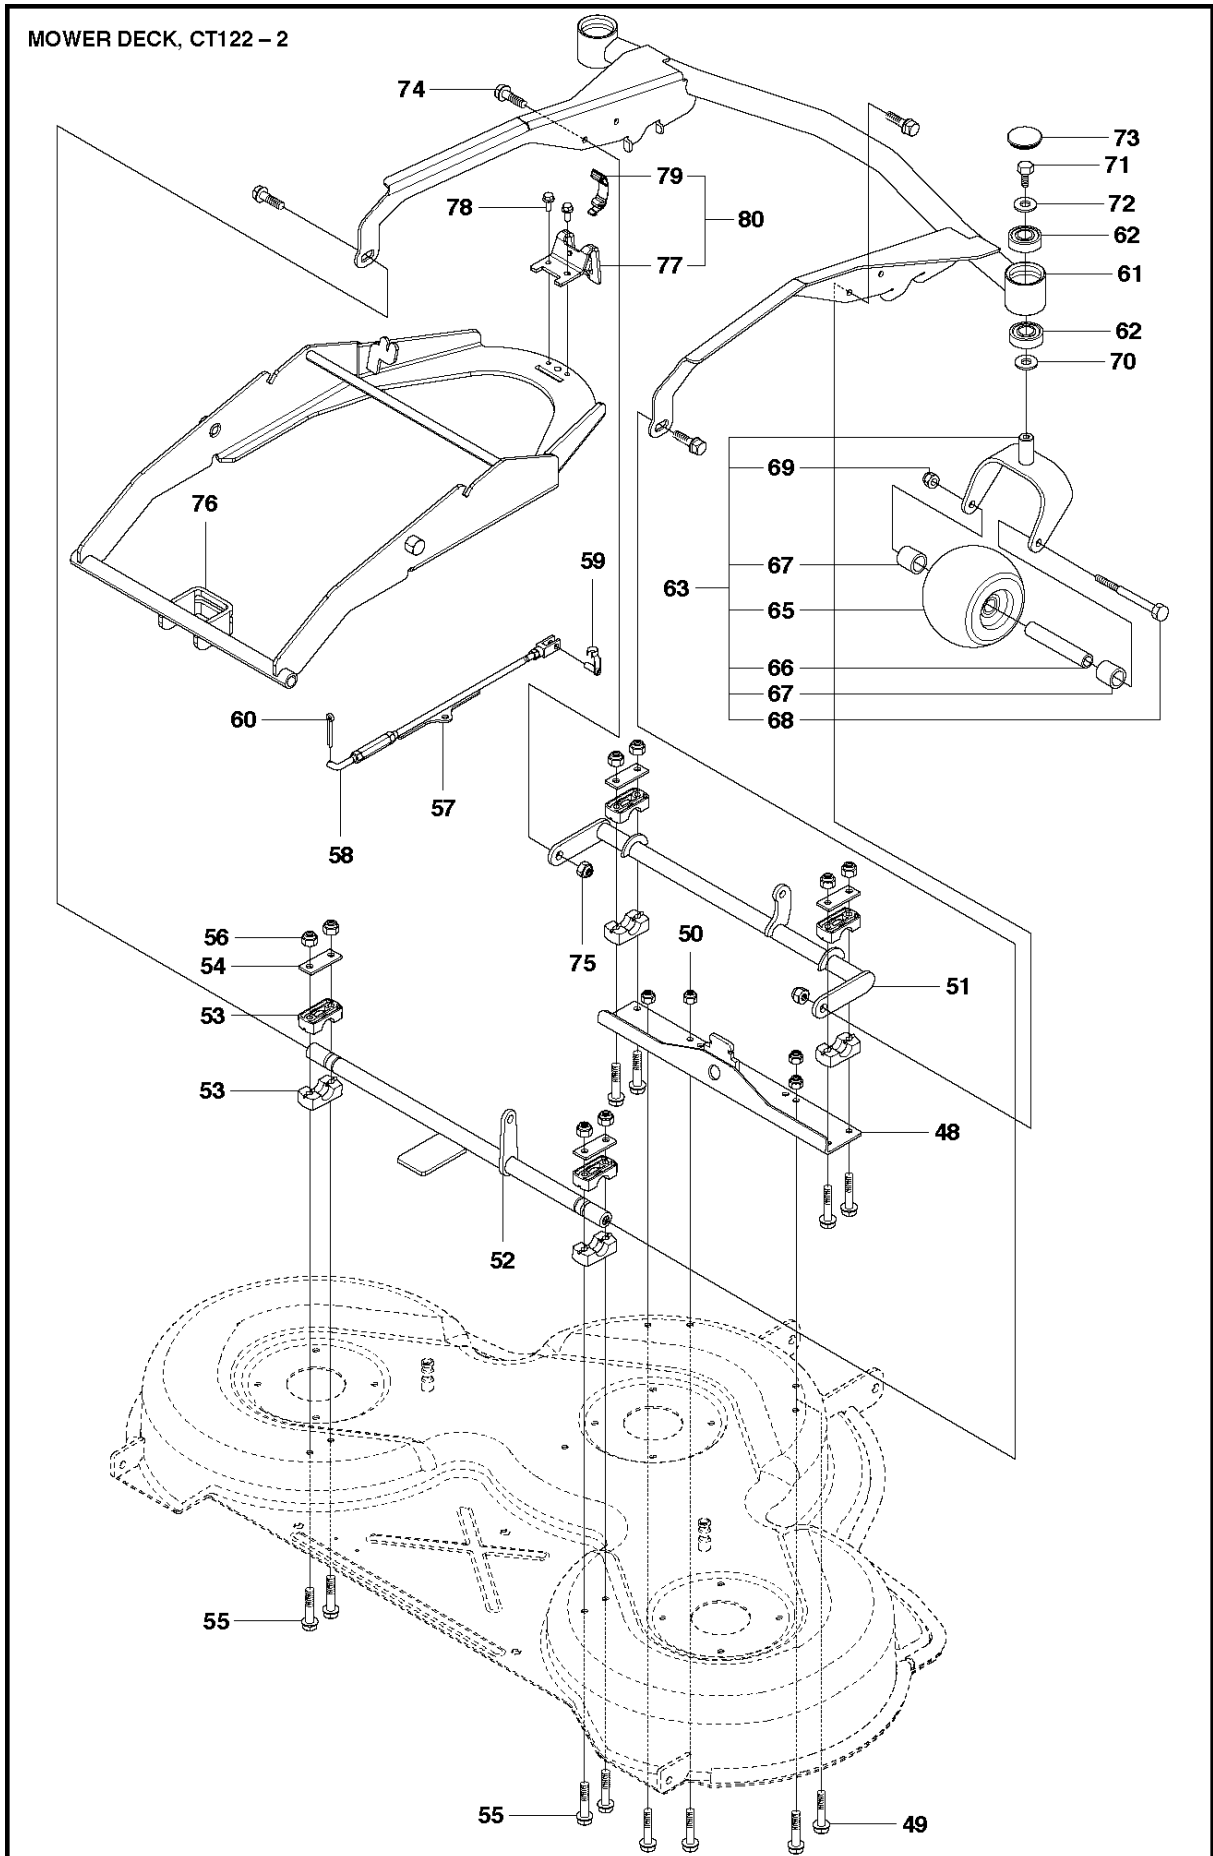

Ref	Part No	Description	Remark	QTY	KIT
48	502 64 21-02	BRACKET		1	
49	725 24 51-71	SCREW EHHM		4	
50	732 21 18-01	LOCK NUT		4	
51	502 64 18-03	CROSS BAR		1	
52	502 64 19-03	CROSS BAR		1	
53	506 86 96-01	BEARING		8	
54	506 81 38-01	REINFORCING PLATE		4	
55	725 24 61-51	SCREW EHHM		8	
56	732 21 18-01	LOCK NUT		8	
57	504 81 27-02	PARALLEL ROD ASSY		1	
58	502 64 23-01	PARALLEL ROD		1	
59	506 83 98-03	BOLT		1	
60	721 61 83-01	SPLIT PIN		1	
61	502 64 20-03	DECK FRAME		1	
62	738 21 04-04	BALL BEARING		4	
63	535 50 59-01	PIVOTHJUL		2	
65	506 96 30-01	WHEEL ASSY		1	63
66	506 81 08-02	WHEEL AXLE TUBE		1	63
67	506 87 41-02	SPACER		2	63
68	725 25 19-51	SCREW EHHM		1	63
69	732 21 20-51	NUT		1	63
70	506 50 48-05	WASHER		2	
71	506 57 01-04	SCREW EHHFM		2	
72	734 11 64-41	WASHER		2	
73	544 01 70-01	HUB CAP		2	
74	506 59 74-01	SCREW EHHFM		4	
75	732 21 18-01	LOCK NUT		2	
76	586 20 97-02	DECK ATTACHMENT		1	
77	585 94 31-01	BRACKET		1	
78	725 23 68-61	SCREW EHHFT		2	
79	503 89 47-03	SNAP		1	
80	588 08 88-01	LOCK ASSY		1