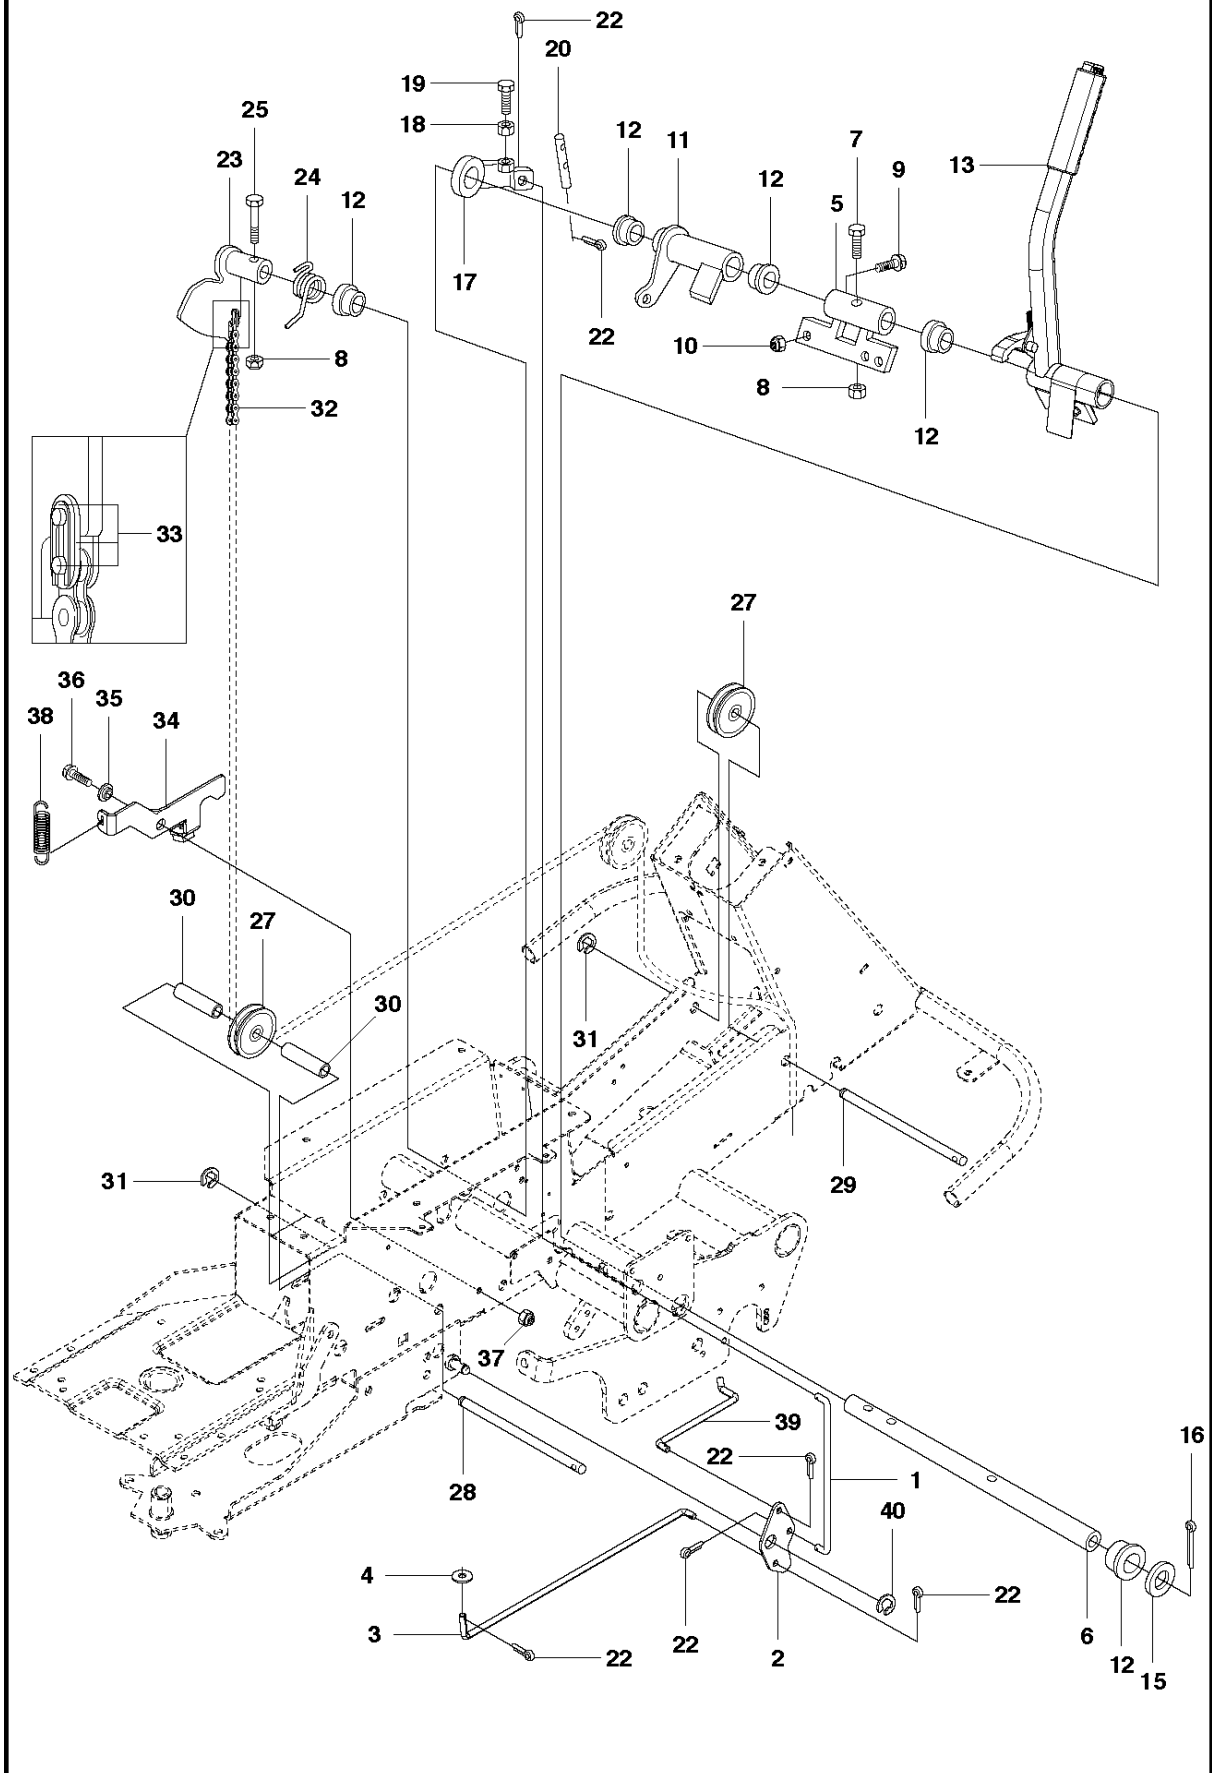

D R 422 Ts AWD
LIFTING SYSTEM

MOWER LIFT / DECK LIFT

R422 Ts AWD, 967292101, 2015

Ref	Part No	Description	Remark	QTY KIT
1	506 66 59-01	CLUTCH ROD FRONT		1
2	504 63 67-02	LINK		1
3	535 44 47-02	CLUTCH ROD REAR		1
4	734 11 64-41	WASHER		1
5	506 95 11-01	DRIVER ASSY		1
6	506 96 80-01	SHAFT		1
7	725 25 44-51	SCREW EHHM		1
8	732 25 22-01	HEXAGON LOCKING NUT		2
9	725 24 53-71	SCREW EHHM		2
10	731 23 18-01	HEXAGON NUT		2
11	506 95 14-01	ACTUATOR		1
12	584 87 13-01	BEARING		5
13	504 90 79-01	LIFTING LEVER ASSY		1
15	506 51 57-01	WASHER		1
16	721 62 01-01	SPLIT PIN		1
17	506 78 43-01	LINK ASSY		1
18	731 23 20-01	HEXAGON NUT		1
19	725 24 97-51	SCREW		1
20	525 40 66-01	PEN		1
22	721 61 83-01	SPLIT PIN		6
23	506 94 05-01	LIFTING ARM		1
24	506 81 70-01	SPRING		1
25	725 25 44-71	SCREW EHHM		3
27	506 90 56-01	OFFSET PULLEY		2
28	506 90 57-01	SHAFT		1
29	506 90 57-02	SHAFT		1
30	506 90 58-01	TUBE SLEEVE		2
31	735 31 18-20	E-CLIP		2
32	506 55 46-08	CHAIN		1
33	506 55 47-01	LINKAGE		1
34	504 62 87-01	BRAKE LEVER		1
35	506 91 87-02	WASHER		1
36	506 57 01-05	SCREW EHHFM		1
37	732 21 18-01	LOCK NUT		1
38	506 54 25-01	SPRING		1
39	504 63 68-01	ROD		1
40	735 31 14-20	E-CLIP		1