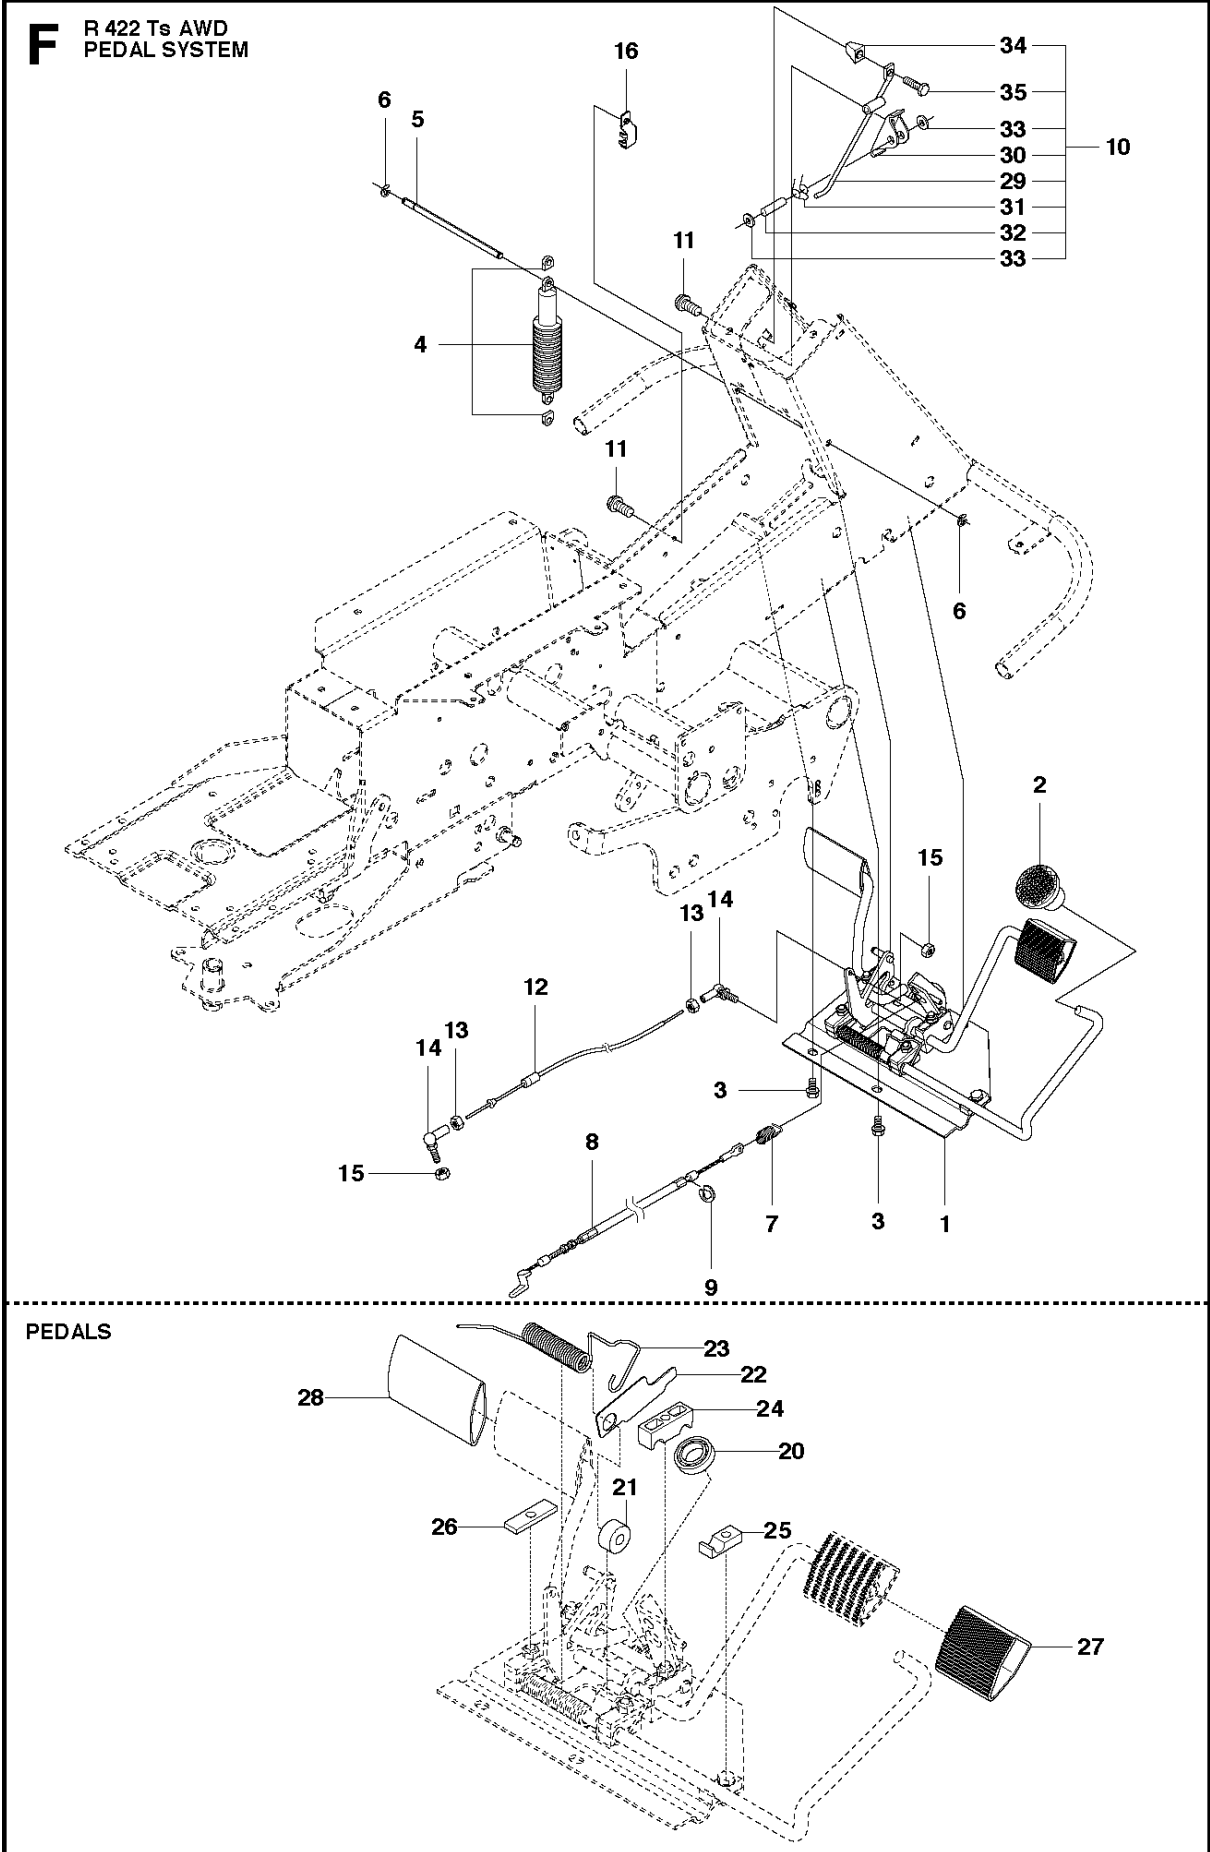

PEDALS

R422 Ts AWD, 967292101, 2015

Ref	Part No	Description	Remark	QTY KIT	
1	544 12 60-01	PEDAL PLATE ASSY		1	
2	535 47 37-01	KNOB		1	
3	506 57 01-04	SCREW EHHFM		4	
4	506 93 83-01	DAMPING PIECE		1	
5	506 93 84-02	SHAFT		1	
6	735 31 09-20	HARNESS		2	
7	506 94 63-01	BRAKE SPRING		1	
8	576 71 21-01	BRAKE WIRE	R 422 Ts AWD	1	
9	735 31 09-20	HARNESS		1	
10	506 53 84-04	BROMSSPÄRR KPL. GEM.		1	
11	725 23 64-61	SCREW EHHFT		4	
12	574 41 12-01	CONTROL CABLE		1	
13	731 23 14-01	HEXAGON NUT		2	
14	506 55 73-01	VINKELL.AS8 DIN71802		2	
15	732 21 14-01	LOCK NUT		2	
16	544 34 17-01	BRACKET		1	
20	738 21 02-04	BALL BEARING		1	1
21	535 48 02-01	ROLLER		1	1
22	535 48 06-01	PROTECTIVE PLATE		1	1
23	535 48 07-01	SPRING		1	1
24	535 48 08-01	BEARING SUPPORT		4	1
25	535 48 09-01	BEARING SUPPORT		5	1
26	535 48 10-01	REINFORCEMENT PLATE		3	1
27	535 47 88-01	PEDAL RUBBER		1	1
28	535 47 88-02	PEDAL RUBBER		1	1
29	506 53 85-01	LOCKING ARM		1	10
30	506 53 86-01	BRACKET		1	10
31	506 53 89-01	SPRING		1	10
32	506 53 88-01	SHAFT		1	10
33	735 58 35-01	WASHER		2	10
34	506 53 87-04	CONTROL BUTTON		1	10
35	729 53 29-71	SCREW CRPANT		1	10