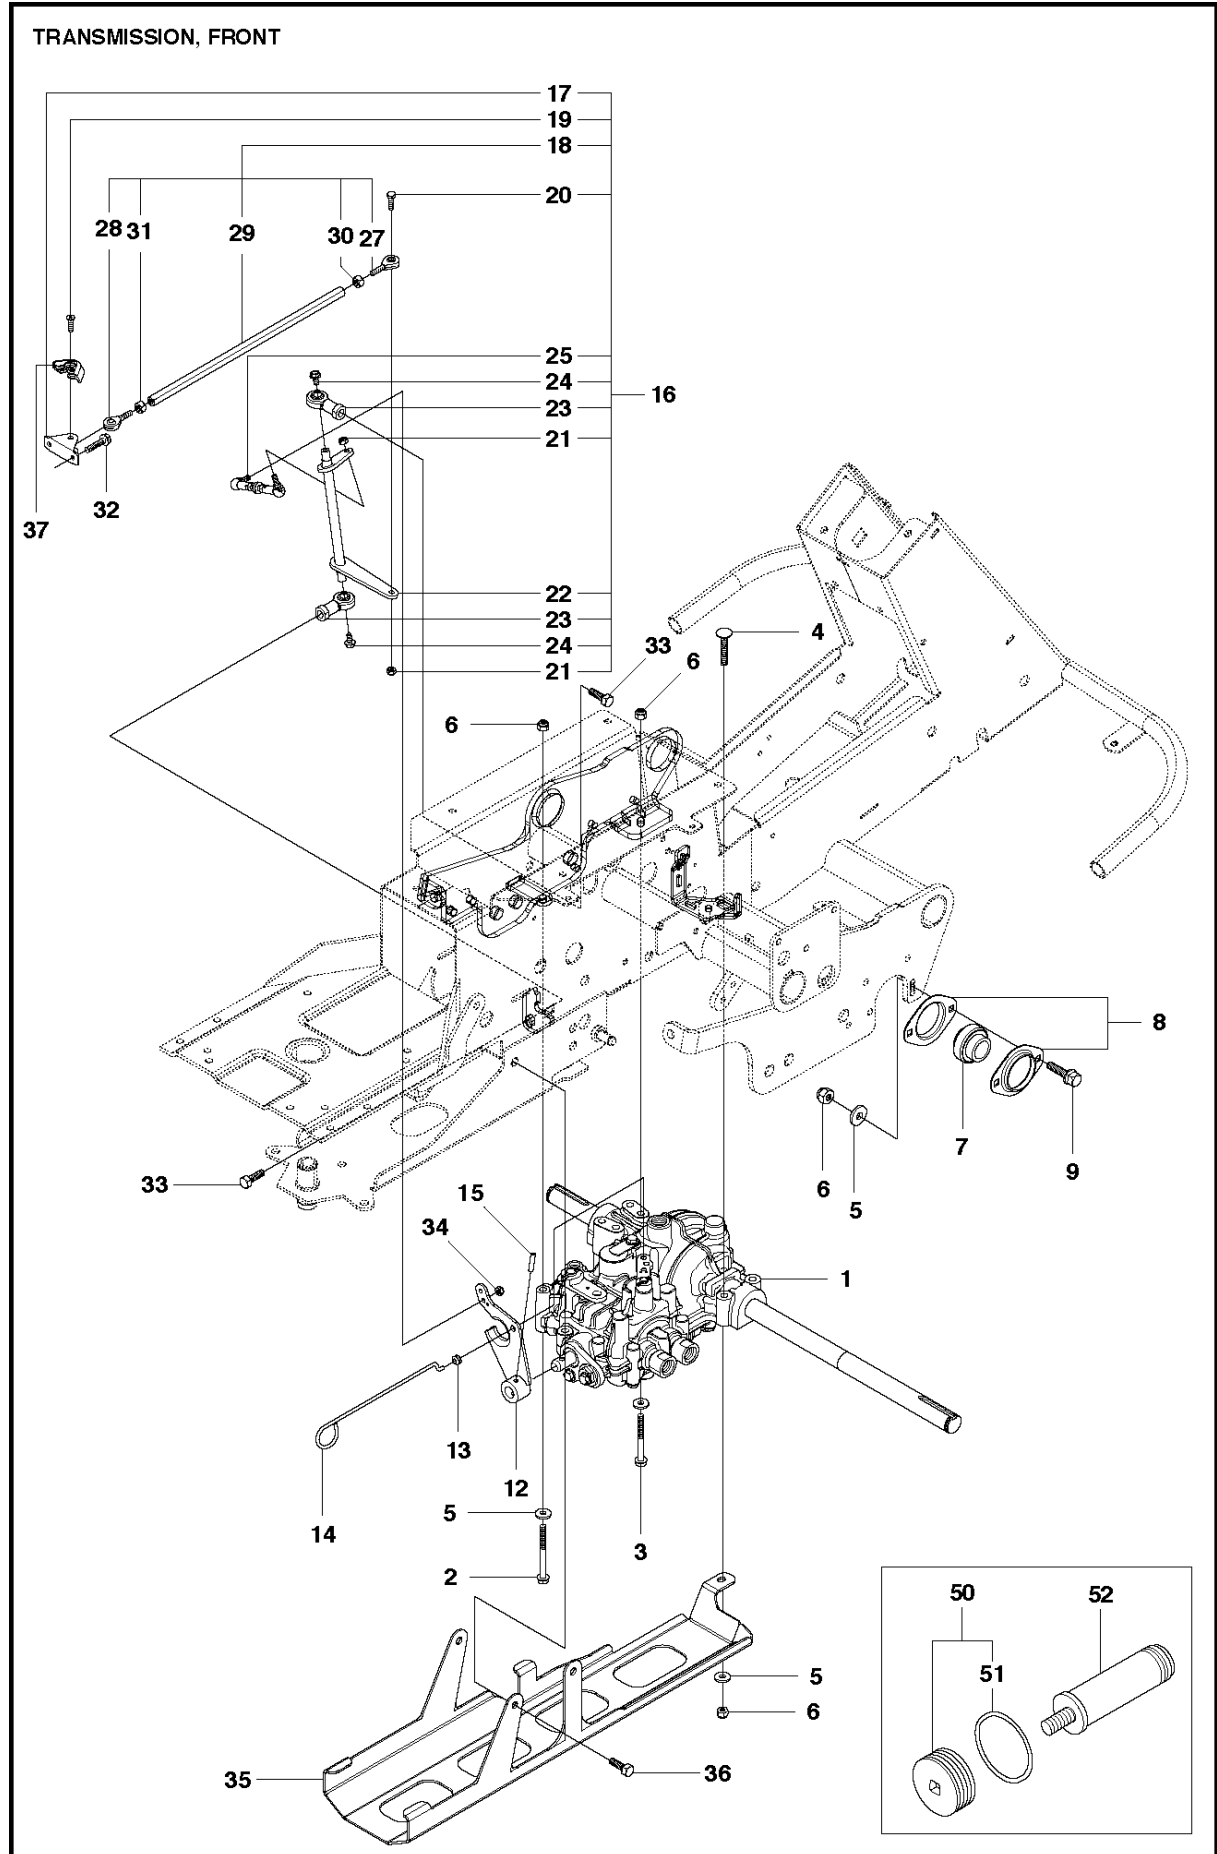

TRANSMISSION

R422 Ts AWD, 967292101, 2015

Ref	Part No	Description	Remark	QTY	KIT
1	577 53 19-01	TRANSMISSION		1	
2	725 24 67-51	SCREW EHHM		1	
3	725 24 64-51	SCREW EHHM		1	
4	535 42 38-03	SCREW RSQM		1	
5	734 11 64-01	WASHER		5	
6	732 21 18-01	LOCK NUT		5	
7	544 00 89-02	BEARING		1	
8	544 00 90-02	BEARING HOUSING		2	
9	506 57 01-05	SCREW EHHFM		2	
12	578 29 19-01	LEVER		1	
13	503 73 58-01	BUSHING		1	
14	535 49 97-01	ARM		1	
15	721 43 47-01	SPRING PIN		1	
16	544 84 15-01	LINK ASSY		1	
17	535 49 28-02	BRACKET		1	16
18	544 45 67-01	ROD		1	16
19	544 84 17-01	SCREW		1	16
20	522 62 21-01	SCREW EHHM		1	16
21	732 21 16-01	NUT		2	16
22	535 49 74-02	LEVER		1	16
23	506 95 17-01	ROD END		2	16
24	535 47 52-12	SCREW EHHFM		2	16
25	544 44 19-01	ADJUSTMENT ROD		1	16
27	535 48 66-01	ROD END		1	18
28	535 48 66-02	ROD END		1	18
29	535 48 65-01	ROD		1	18
30	731 23 16-01	HEXAGON NUT		1	18
31	503 22 10-18	HEXAGON NUT		1	18
32	725 23 66-51	HEXAGONAL SCREW M6X12		2	
33	725 24 93-71	SCREW EHHM		2	
34	732 21 16-01	NUT		1	
35	544 84 57-01	KIT		1	
36	506 57 01-04	SCREW EHHFM		1	
37	585 00 15-01	COVER		1	
50	574 51 51-01	KIT		1	
51	574 51 52-01	O-RING		1	50
52	535 40 28-19	FILTER		1