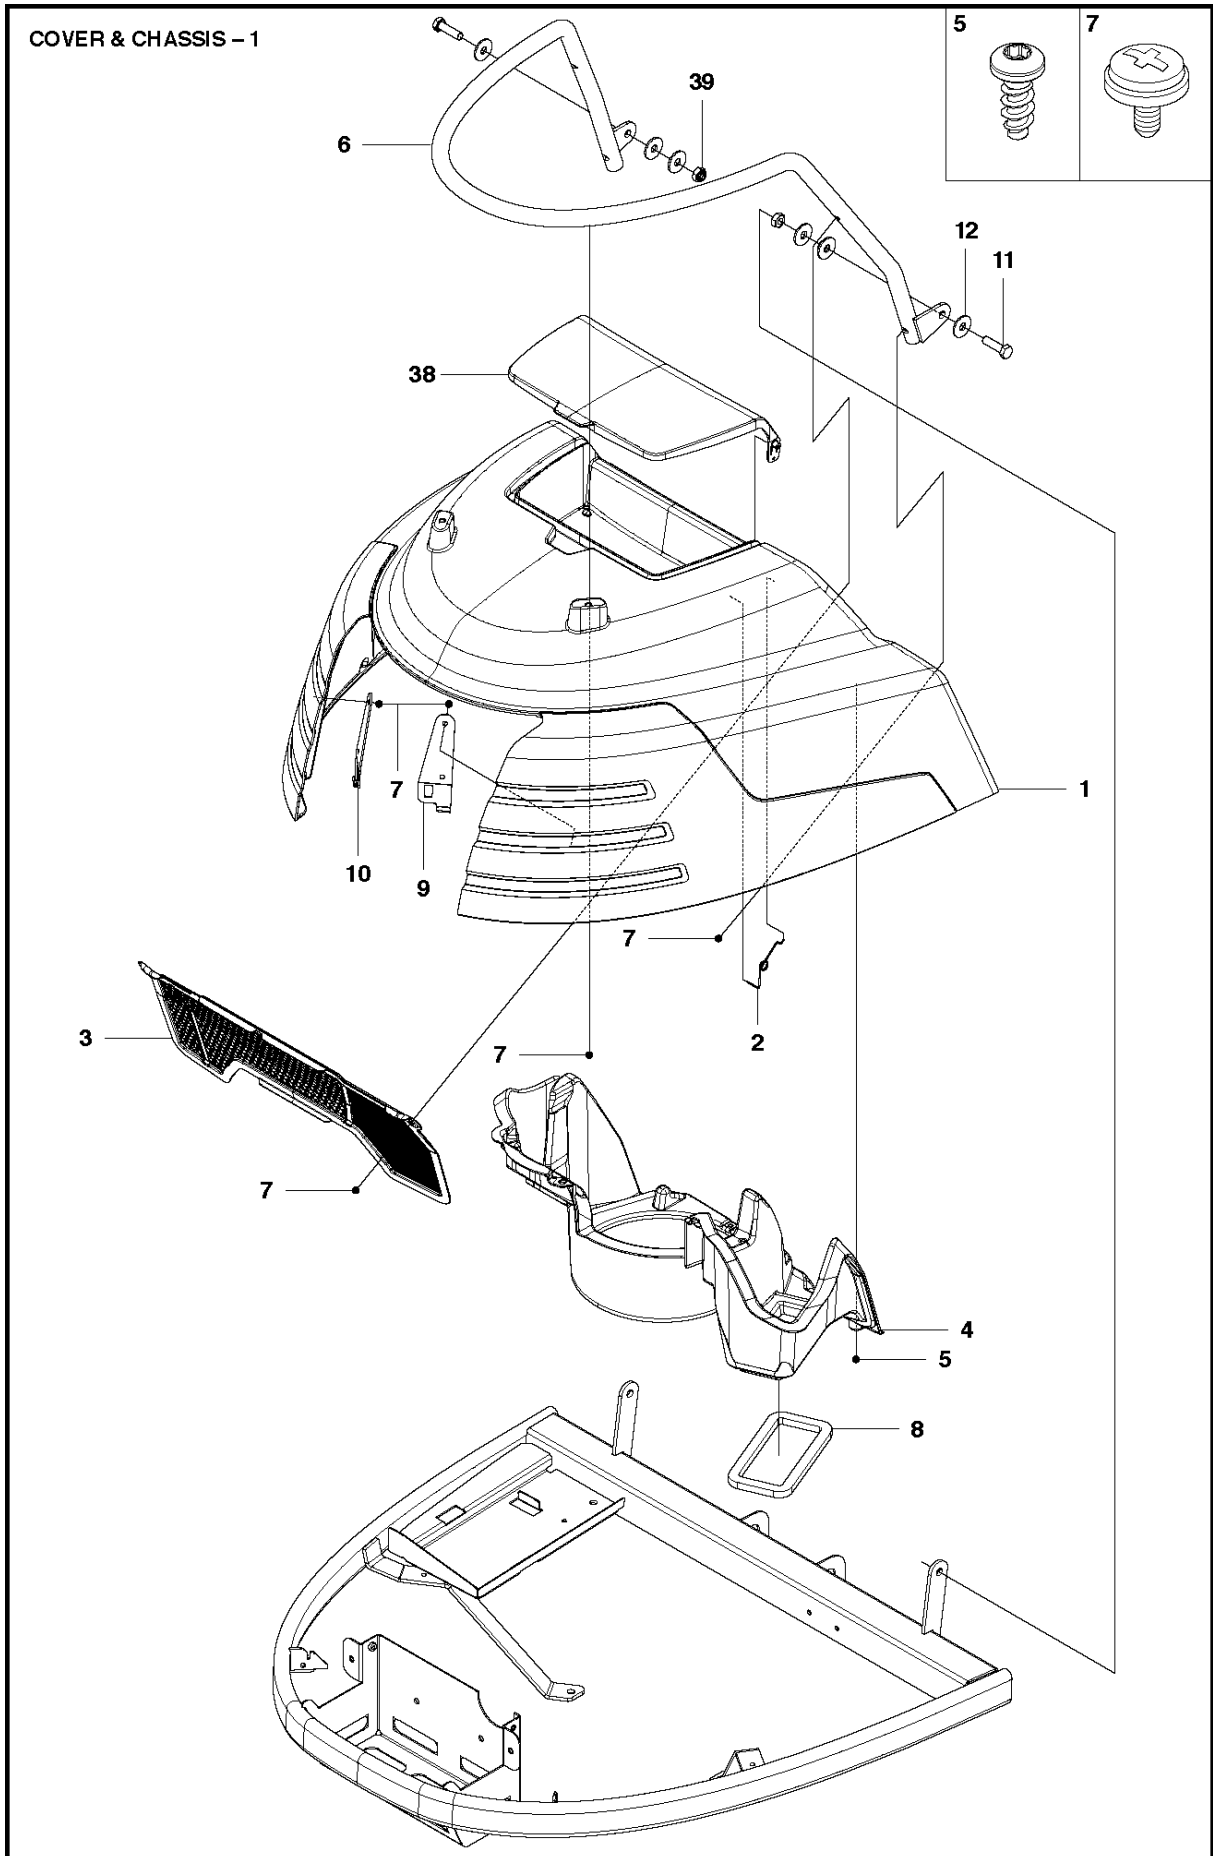

CHASSIS & ENCLOSURES

R422 Ts AWD, 967292101, 2015

Ref	Part No	Description	Remark	QTY KIT
1	581 81 96-01	ENGINE HOOD ASSY		1
2	504 12 41-01	SPRING		2
3	502 48 22-01	GRID		1
4	504 10 19-02	AIR CONDUCTOR		1
5	504 61 09-01	SCREW ITXPANT		5
6	502 49 46-01	LOAD CARRIER		1
7	544 40 05-01	SCREW		10
8	504 62 95-01	SEALING		1
9	504 61 39-01	GUIDE PLATE		1
10	504 61 39-02	GUIDE PLATE		1
11	725 24 97-51	SCREW		2
12	734 11 74-60	WASHER		6
38	504 10 14-01	LID		1
39	732 21 20-51	NUT		2