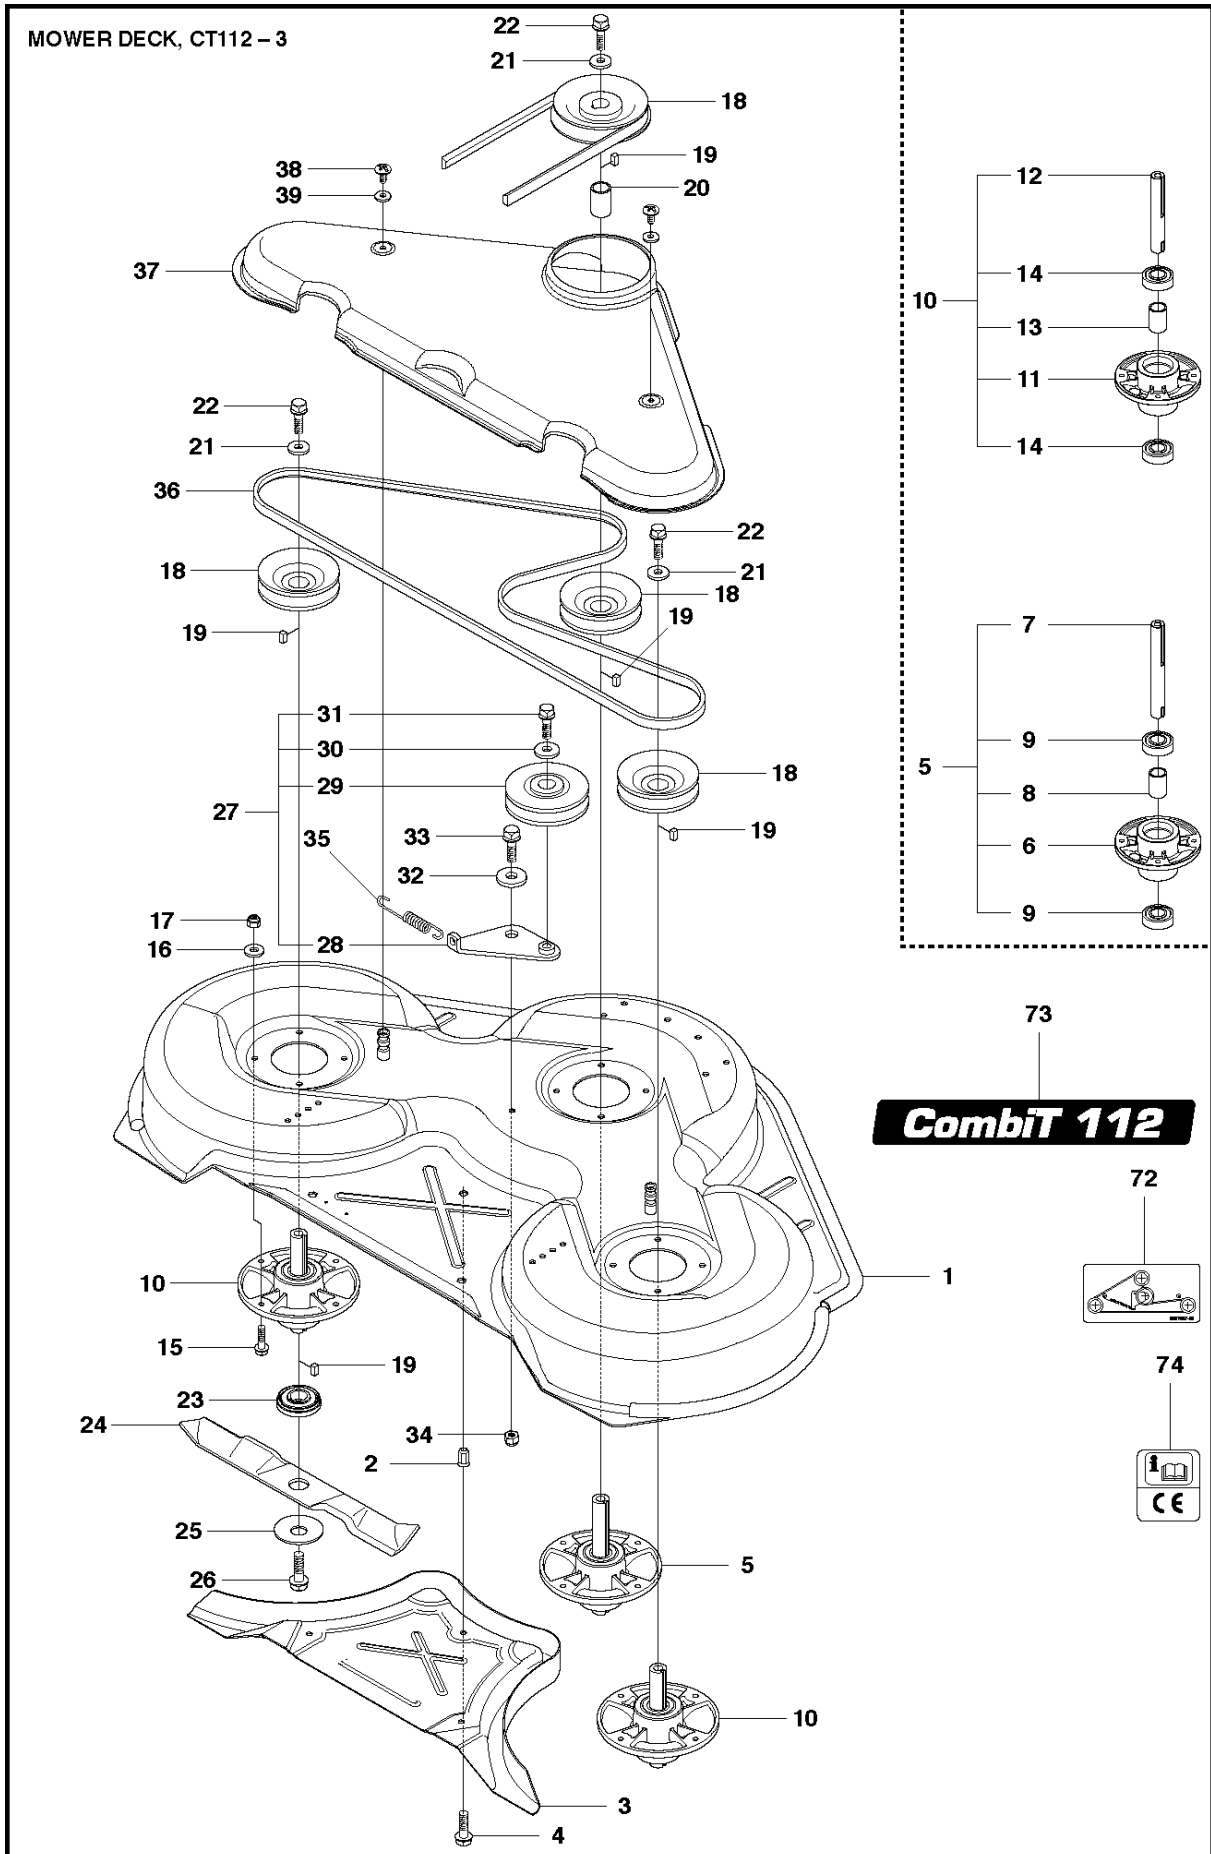

Ref	Part No	Description	Remark	QTY	KIT
1	504 56 99-01	DECK SHELL ASSY		1	
2	506 91 62-01	BLIND RIVET NUT		1	
3	544 44 93-01	PLUG		1	
4	506 57 01-04	SCREW EHHFM		1	
5	535 50 35-01	KNIFE BEARING		1	
6	544 06 78-01	BEARING HOUSING		1	5
7	535 42 87-01	SHAFT		1	5
8	535 42 88-01	SPACER		1	5
9	738 22 05-19	BALL BEARING		2	5
10	535 50 35-02	KNIFE BEARING		2	
11	544 06 78-01	BEARING HOUSING		1	10
12	535 42 87-02	SHAFT		1	10
13	535 42 88-01	SPACER		1	10
14	738 22 05-19	BALL BEARING		2	10
15	535 42 38-01	SCREW RSQM		12	
16	734 11 64-01	WASHER		12	
17	732 21 18-01	LOCK NUT		12	
18	535 42 90-01	PULLEY		4	
19	506 53 35-01	PARALLEL KEY		7	
20	535 42 88-01	SPACER		1	
21	535 42 92-01	WASHER		3	
22	725 25 42-51	SCREW EHHM		3	
23	535 50 42-01	BLADE BRACKET		3	
24	544 10 27-10	BLADE		3	
25	506 79 23-02	KNIFE PLATE		3	
26	725 25 42-51	SCREW EHHM		3	
27	506 54 07-01	BELT TENSIONER ASSY		1	
28	506 51 95-01	SPÄNNARM KPL.		1	27
29	506 53 27-01	PULLEY		1	27
30	734 11 64-41	WASHER		1	27
31	506 55 83-02	SCREW EHHFT		1	27
32	506 91 87-02	WASHER		1	
33	725 24 51-71	SCREW EHHM		1	
34	732 21 18-01	LOCK NUT		1	
35	506 53 31-01	SPRING		1	
36	544 11 33-01	BELT		1	
37	544 09 62-01	BELT COVER		1	
38	506 98 26-01	SCREW		2	
39	506 55 97-01	WASHER		2	
72	506 78 97-01	LABEL		1	
73	544 23 81-12	LABEL		1	
74	506 92 90-01	LABEL		1