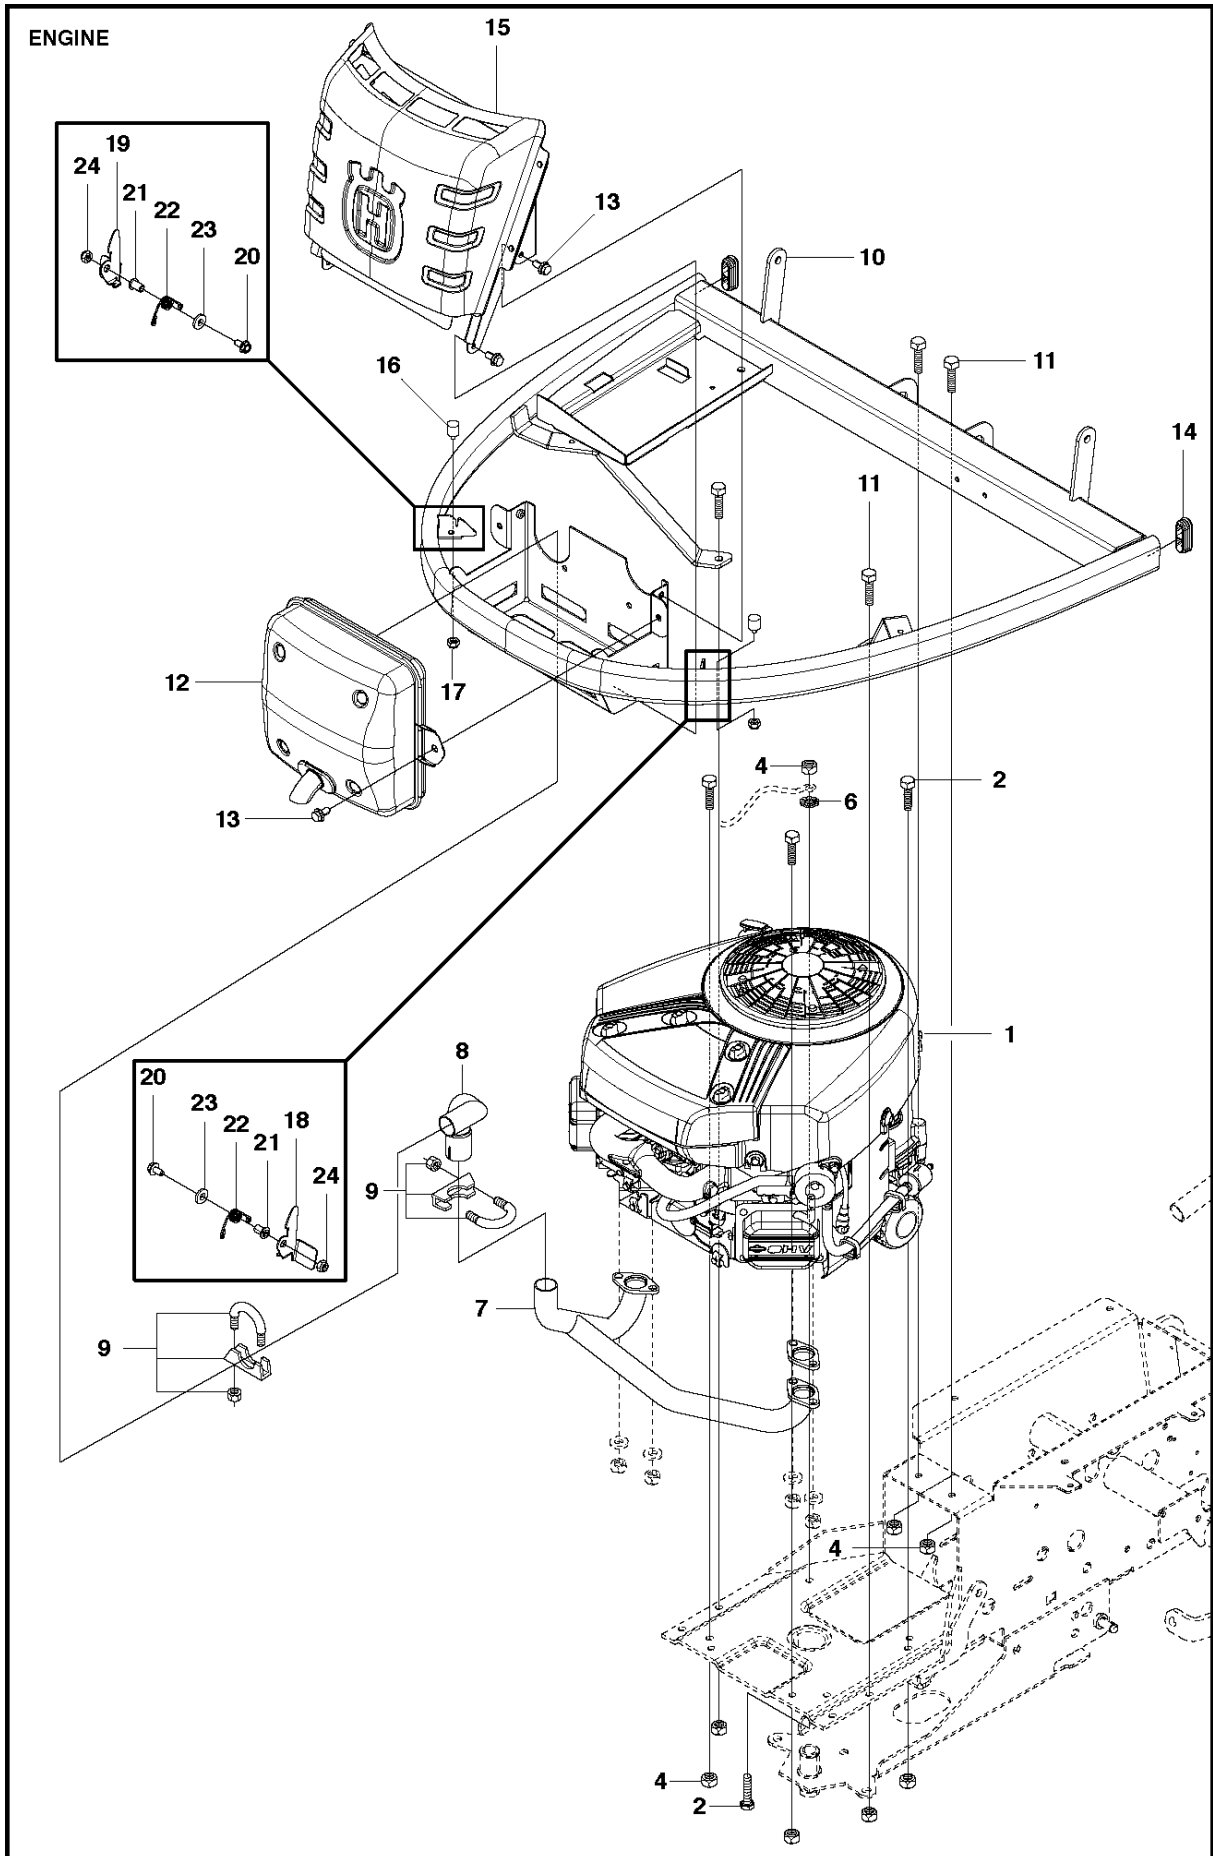

ENGINE

R422 Ts AWD, 967292101, 2015

Ref	Part No	Description	Remark	QTY KIT
1	576 84 03-03	ENGINE		1
2	725 24 57-51	SCREW		4
4	732 21 18-01	LOCK NUT		8
6	735 21 64-00	LOCKWASHER		1
7	576 67 97-01	MANIFOLD		1
8	576 68 02-01	EXHAUST EXTENDER		1
9	506 66 84-01	CLAMP ASSY		2
10	578 86 58-01	ENGINE FRAME		1
11	725 24 51-71	SCREW EHHM		4
12	576 74 37-01	MUFFLER		1
13	535 47 52-12	SCREW EHHFM		6
14	504 64 36-01	PLUG		2
15	505 39 55-02	HEAT PROTECTOR		1
16	504 63 88-01	DAMPER		2
17	732 21 14-01	LOCK NUT		2
18	504 61 34-03	LATCH	RIGHT	1
19	504 61 34-04	LATCH	LEFT	1
20	535 47 52-30	SCREW EHHFM		2
21	504 63 84-01	BUSHING		2
22	504 63 90-01	SPRING		2
23	734 11 54-41	WASHER		2
24	732 21 16-01	NUT		2