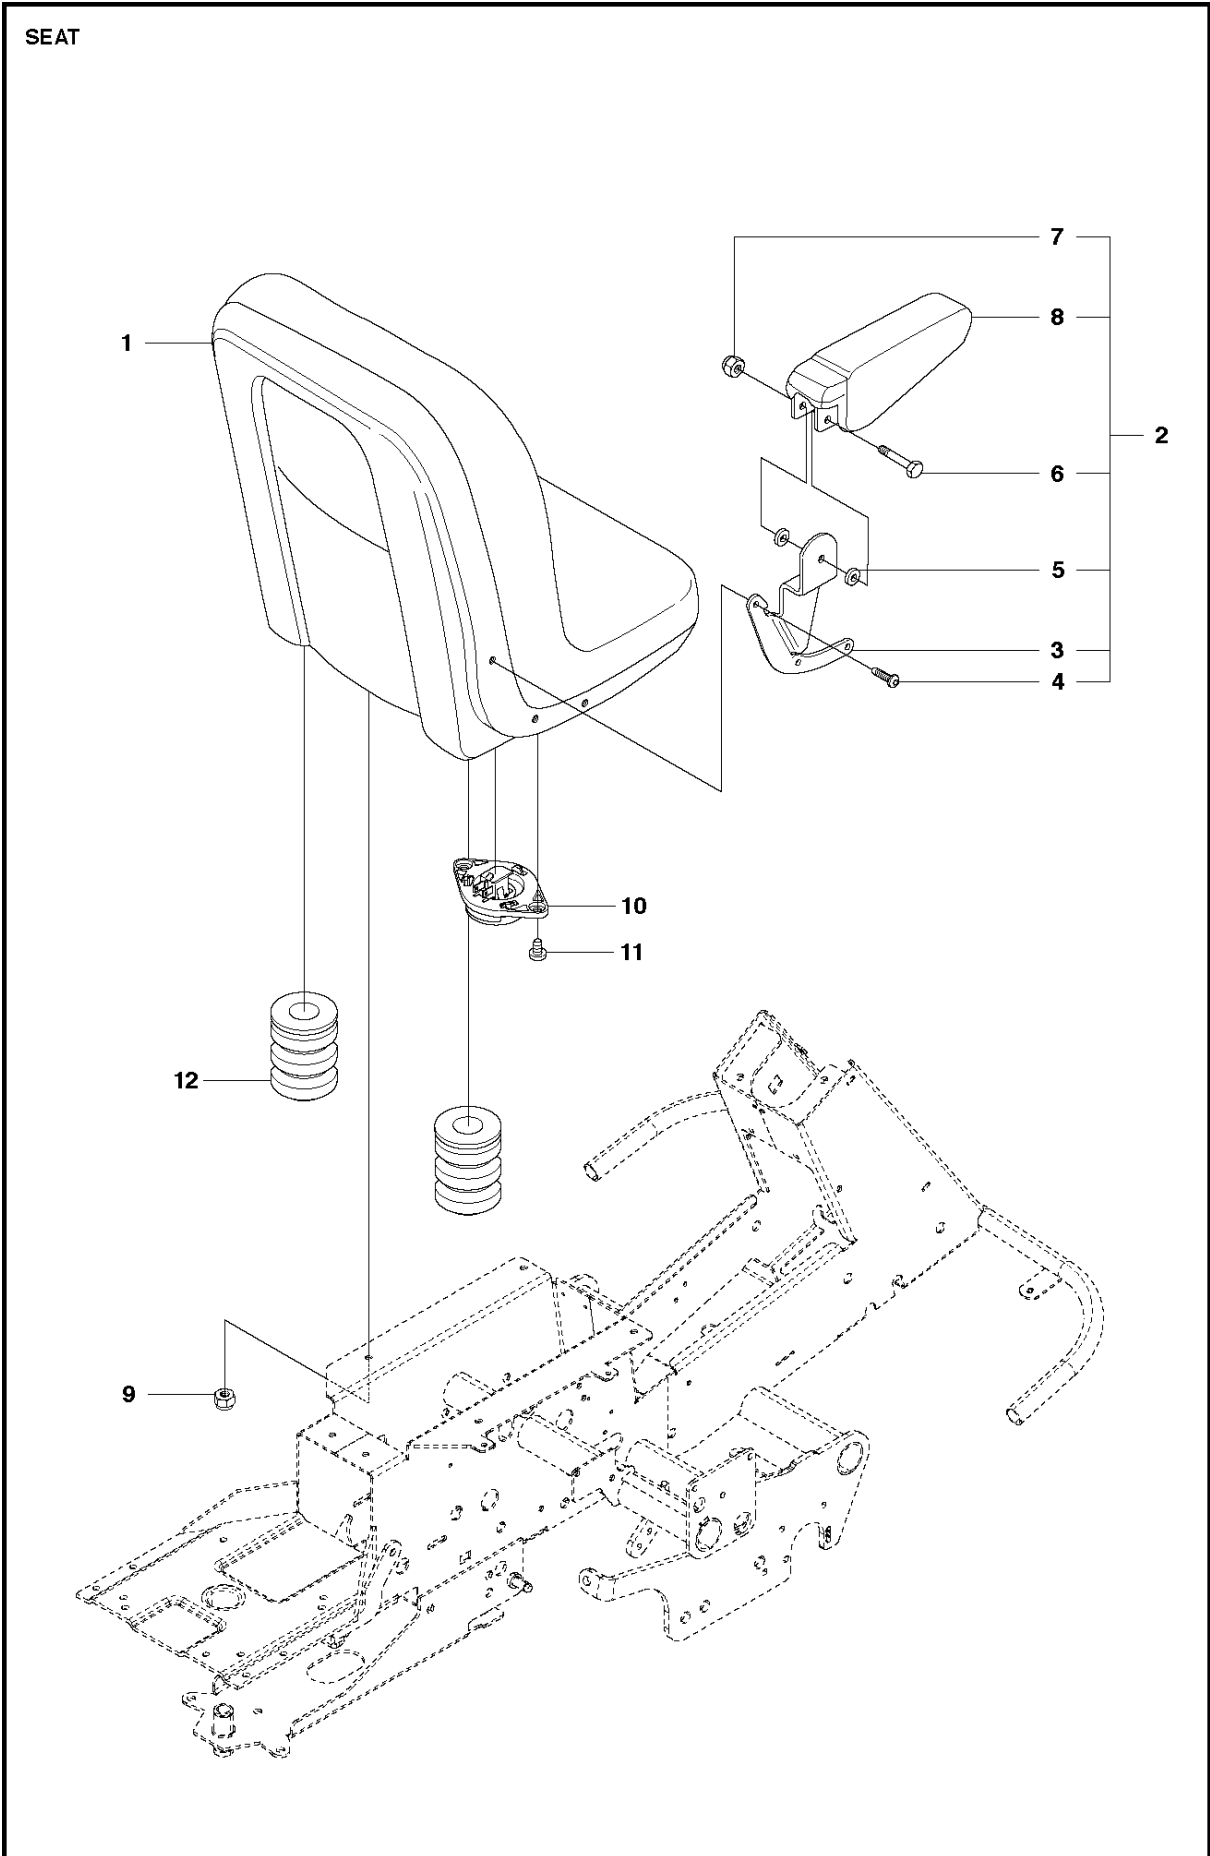

SEAT

R422 Ts AWD, 967292101, 2015

Ref	Part No	Description	Remark	QTY	KIT
1	525 40 64-01	SEAT ASSY		1	
2	525 40 65-01	ARM REST KIT		1	
3	535 41 49-75	BRACKET		1	2
3	535 41 49-76	BRACKET		1	2
4	535 41 49-77	SCREW		6	2
5	535 41 49-78	SPACER		4	2
6	535 41 49-79	SCREW		2	2
7	535 41 49-80	NUT		2	2
8	535 41 49-81	ARMSTÖD		2	2
9	732 21 18-01	LOCK NUT		4	
10	582 87 66-01	SWITCH	seat switch	1	
11	503 21 88-16	SCREW IHST		2	
12	529 29 24-01	DAMPING PIECE		2