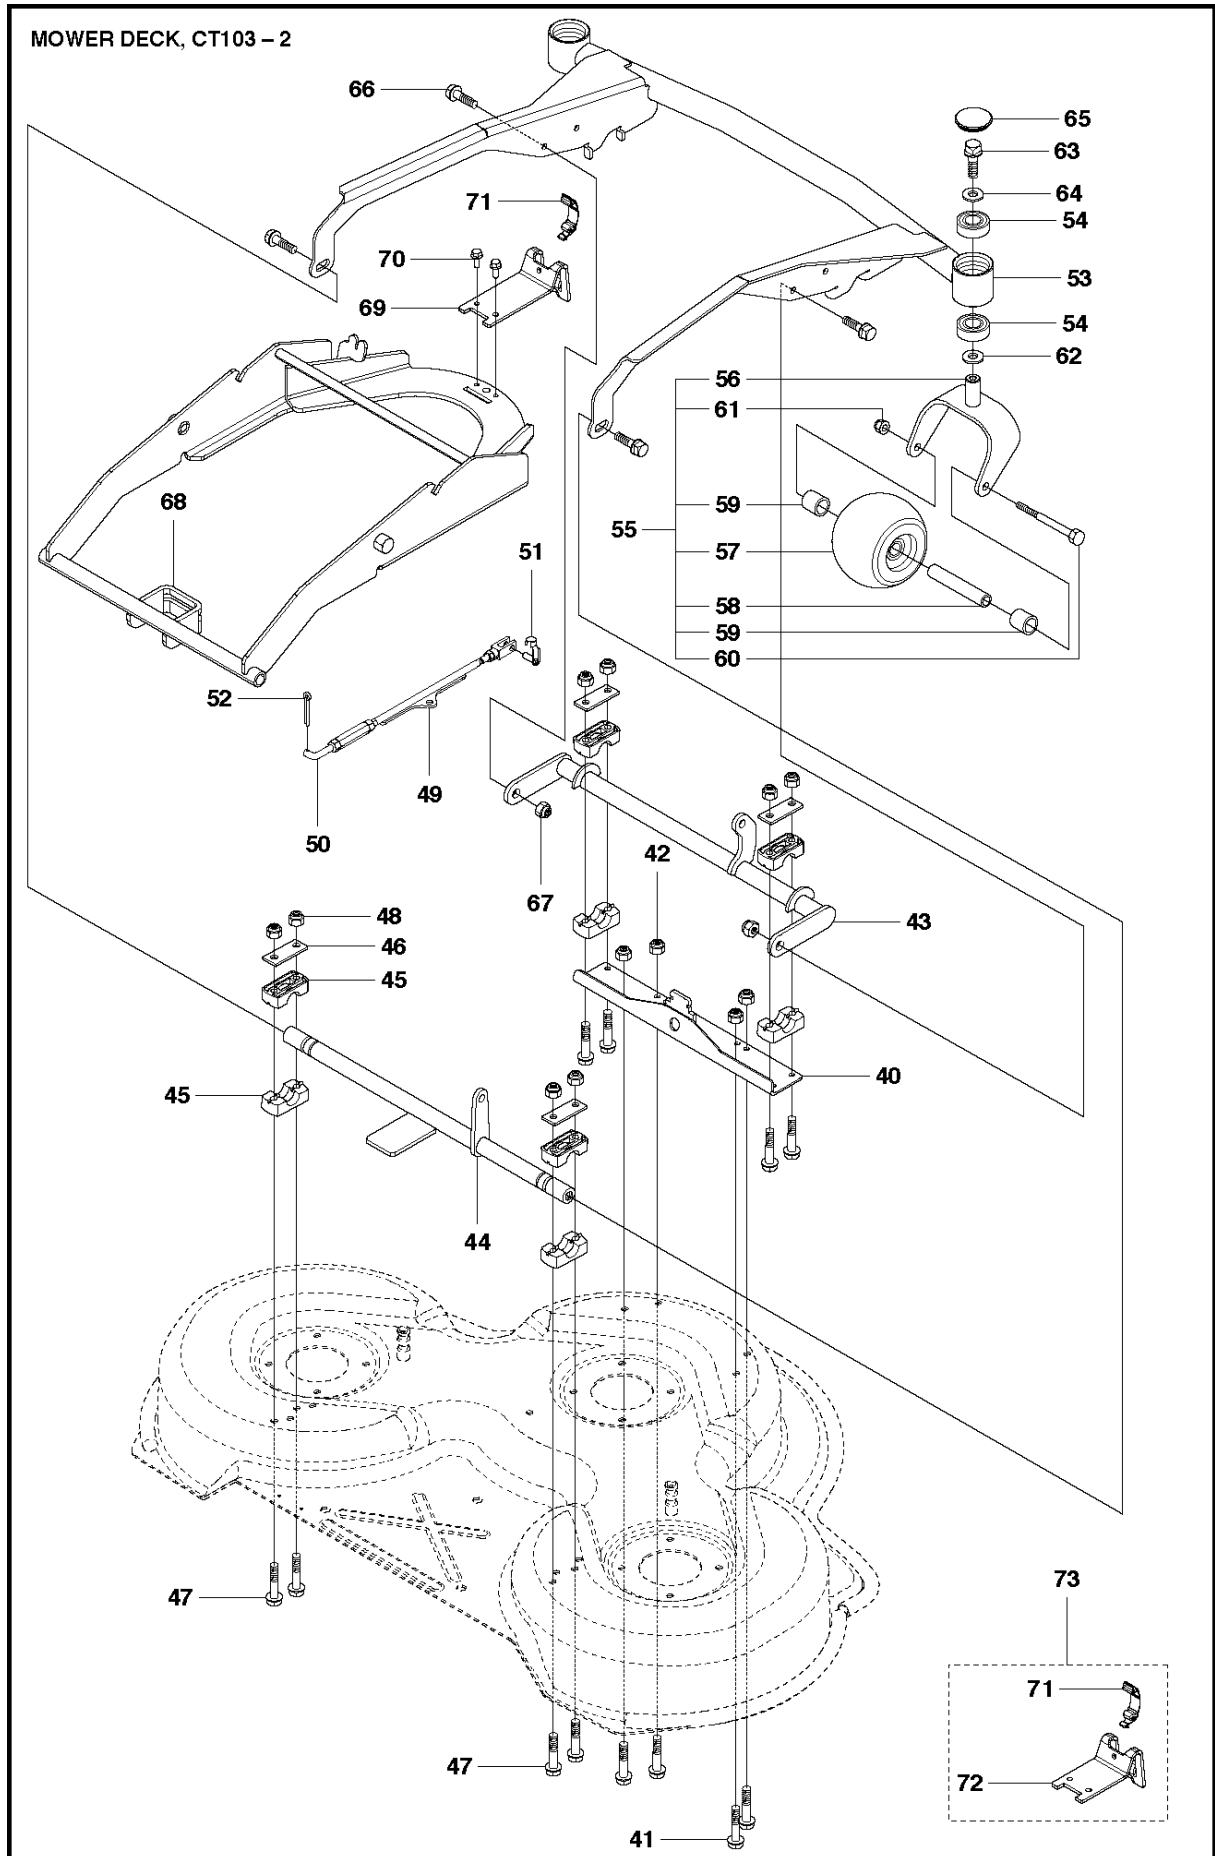

SPARE PARTS LIST

RIDERS

R422 Ts AWD, 967292101, 2015

103CM CUTTING DECK

R422 Ts AWD, 967292101, 2015

Ref	Part No	Description	Remark	QTY	KIT
40	502 64 21-02	BRACKET		1	
41	725 24 51-71	SCREW EHHM		4	
42	732 21 18-01	LOCK NUT		4	
43	502 64 18-02	CROSS BAR		1	
44	502 64 19-02	CROSS BAR		1	
45	506 86 96-01	BEARING		8	
46	506 81 38-01	REINFORCING PLATE		4	
47	725 24 61-51	SCREW EHHM		8	
48	732 21 18-01	LOCK NUT		8	
49	504 81 27-01	PARALLEL ROD ASSY		1	
50	502 64 23-01	PARALLEL ROD		1	
51	506 83 98-03	BOLT		1	
52	721 61 83-01	SPLIT PIN		1	
53	502 64 20-02	DECK FRAME		1	
54	738 21 04-04	BALL BEARING		4	
55	535 50 59-01	PIVOTHJUL		2	
56	535 50 46-01	GAFFELFÄSTE		1	55
57	506 96 30-01	WHEEL ASSY		1	55
58	506 81 08-02	WHEEL AXLE TUBE		1	55
59	506 87 41-02	SPACER		2	55
60	725 25 19-51	SCREW EHHM		1	55
61	732 21 20-51	NUT		1	55
62	506 50 48-05	WASHER		2	
63	506 57 01-04	SCREW EHHFM		2	
64	734 11 64-41	WASHER		2	
65	544 01 70-01	HUB CAP		2	
66	506 59 74-01	SCREW EHHFM		4	
67	732 21 18-01	LOCK NUT		2	
68	586 20 97-01	DECK ATTACHMENT		1	
69	585 94 31-02	BRACKET		1	
70	725 23 68-61	SCREW EHHFT		2	
71	503 89 47-03	SNAP		2	73
72	585 94 31-03	BRACKET		1	73
73	588 08 88-02	LOCK ASSY		1	