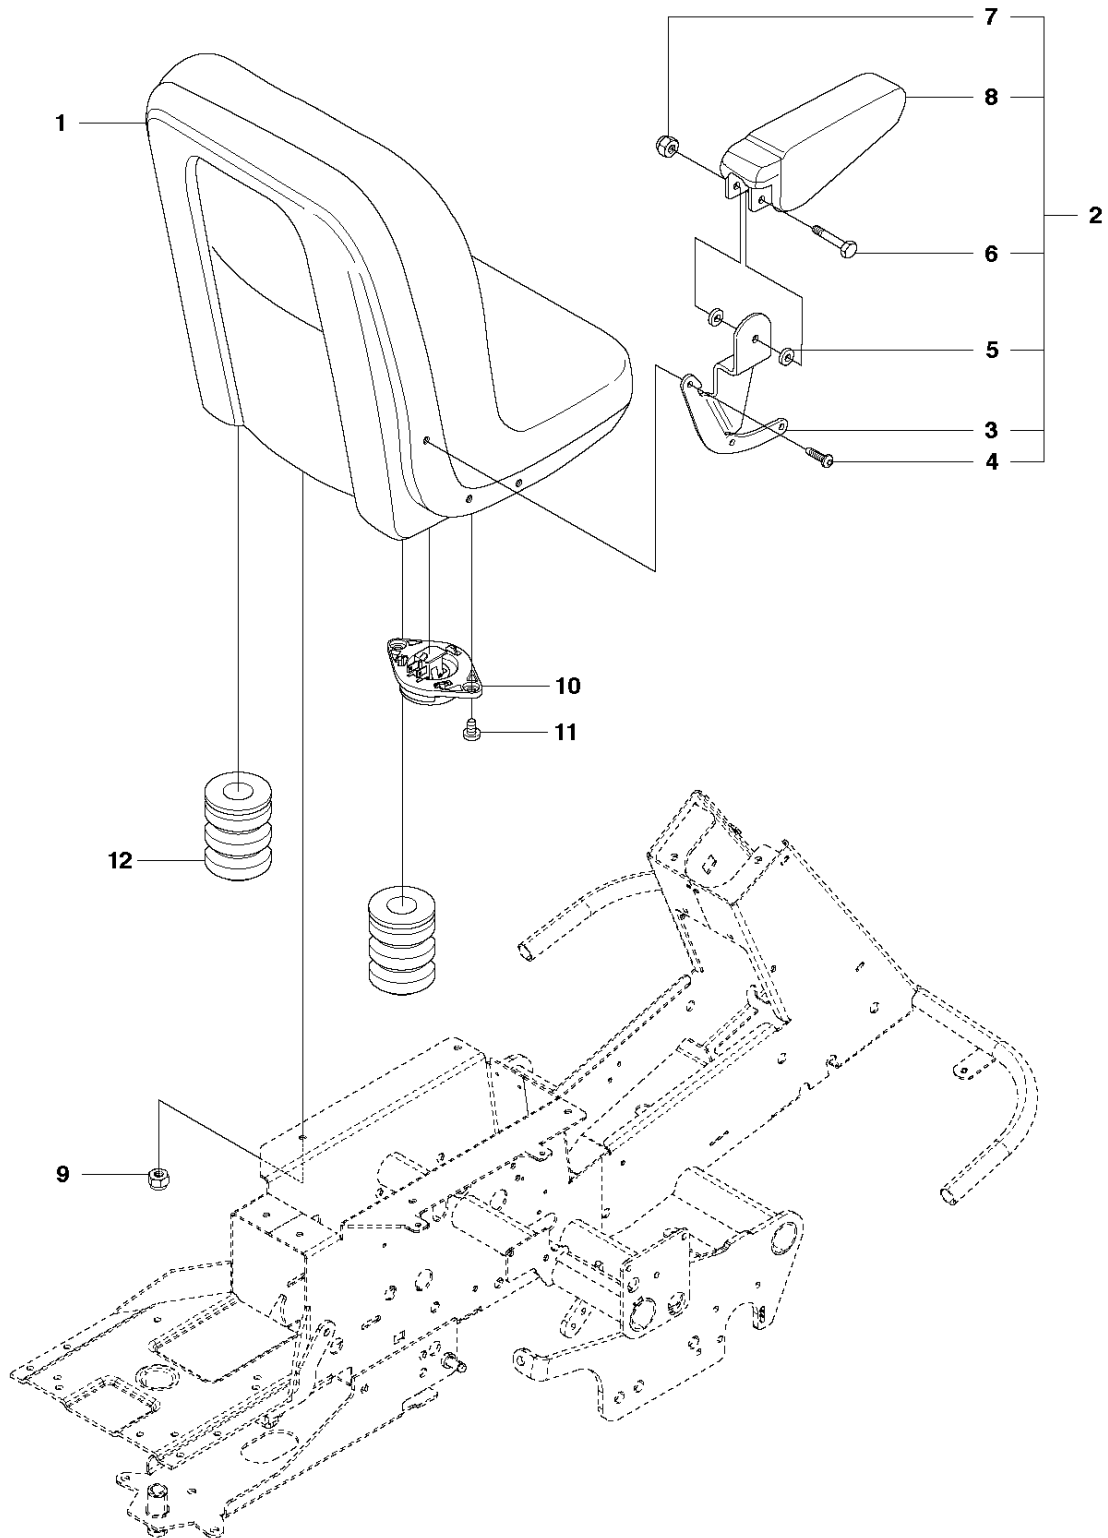

A R 422 Ts AWD
SEAT

SEAT

R422 Ts AWD, 966772901, 2014

Ref	Part No	Description	Remark	QTY	KIT
1	525 40 64-01	SEAT ASSY		1	
2	525 40 65-01	ARM REST KIT		1	
3	535 41 49-75	BRACKET		1	2
3	535 41 49-76	BRACKET		1	2
4	535 41 49-77	SCREW		6	2
5	535 41 49-78	SPACER		4	2
6	535 41 49-79	SCREW		2	2
7	535 41 49-80	NUT		2	2
8	535 41 49-81	ARMSTÖD		2	2
9	732 21 18-01	LOCK NUT		4	
10	506 56 56-01	SÄTESBRYTARE KPL		1	
11	503 21 88-16	SCREW IHSCFT		2	
12	529 29 24-01	DAMPING PIECE		2