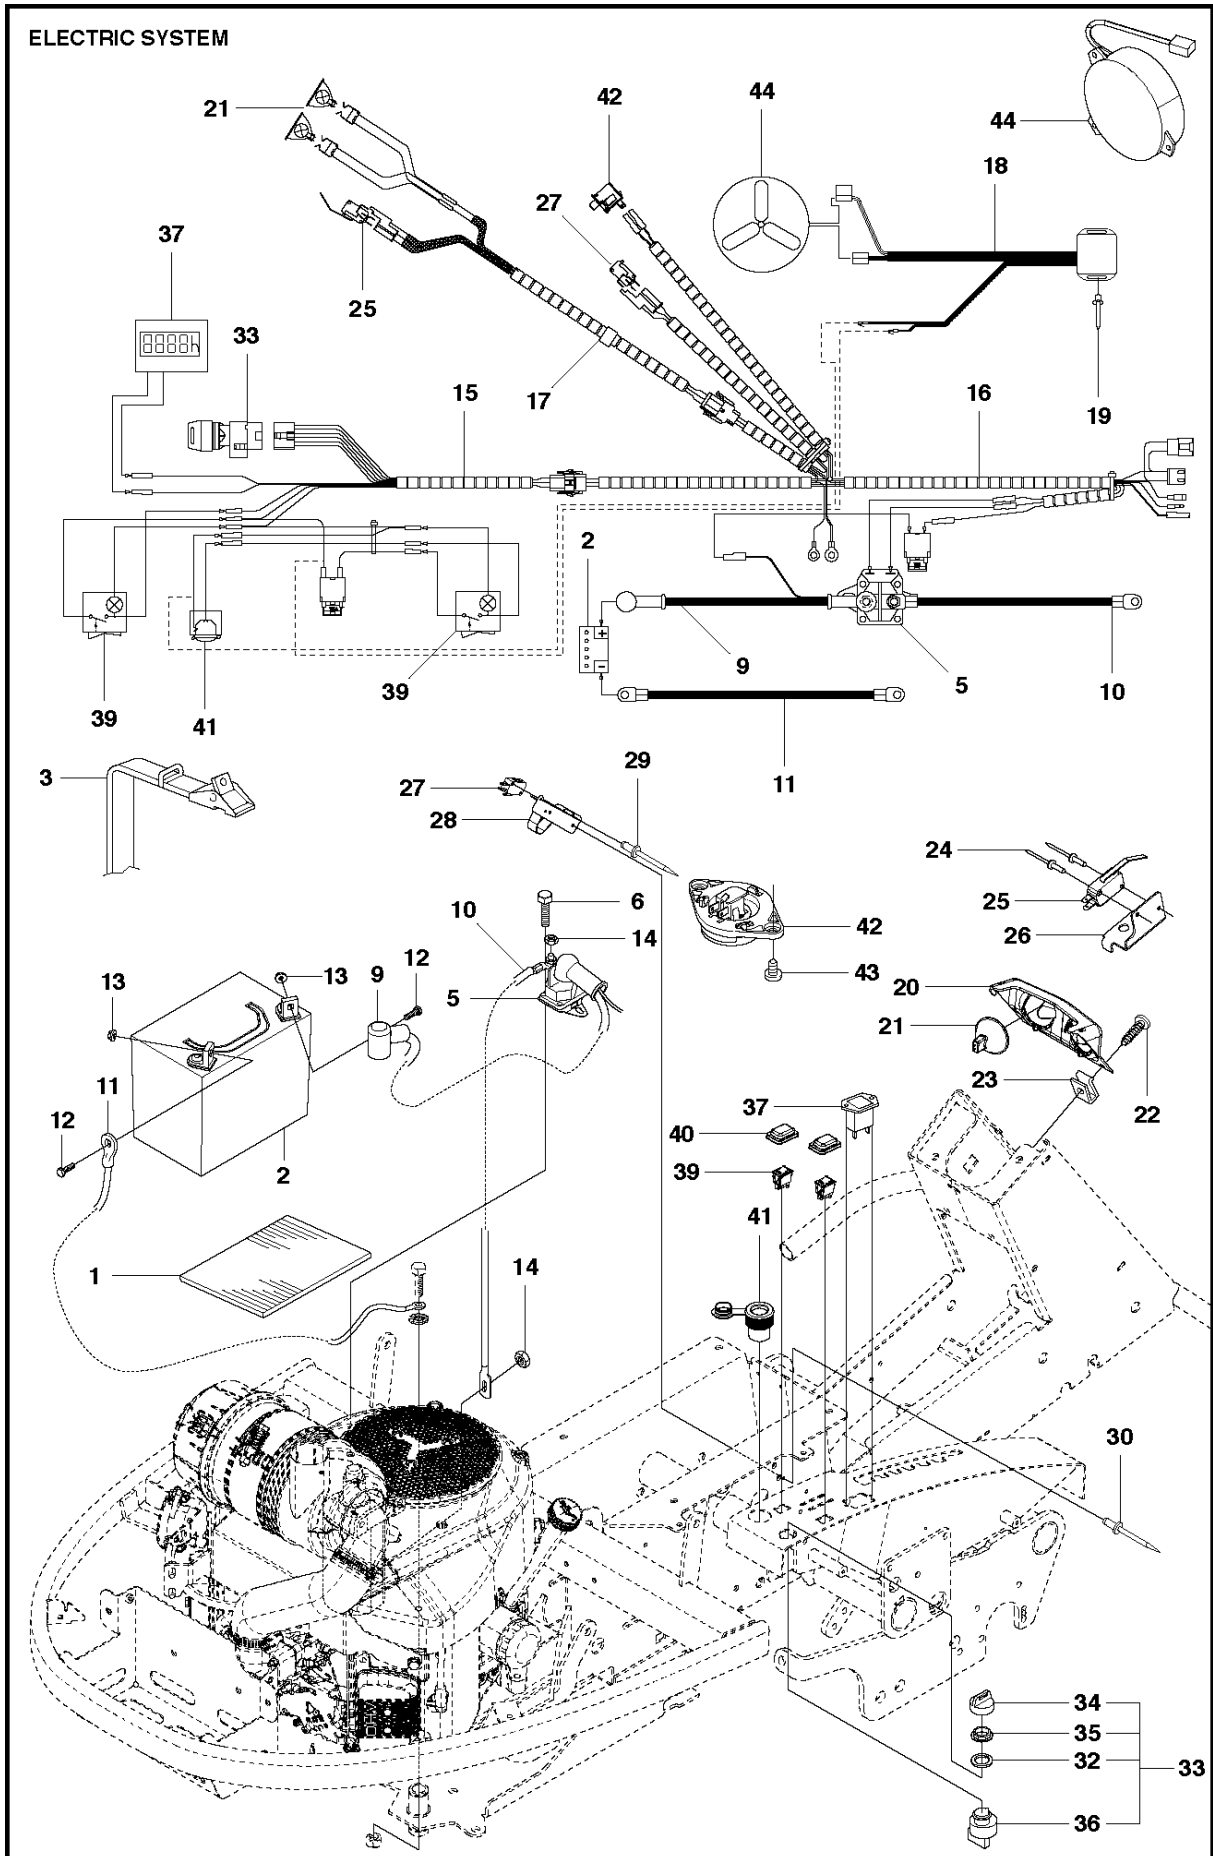

ELECTRICAL

R422 Ts AWD, 966772901, 2014

Ref	Part No	Description	Remark	QTY	KIT
1	535 44 11-01	BATTERY MAT		1	
2	577 04 16-01	BATTERY		1	
3	506 83 68-02	BATTERY BELT		1	
5	544 43 98-01	RELAY		1	
6	725 23 64-61	SCREW EHHFT		1	
9	578 89 65-01	CABLE		1	
10	576 18 39-01	CABLE		1	
11	576 18 38-01	CABLE		1	
12	522 62 21-01	SCREW EHHM		2	
13	522 62 43-01	NUT		2	
14	506 89 98-01	NUT		3	
15	580 61 65-01	WIRING		1	
16	580 61 64-01	WIRING		1	
17	577 01 35-01	WIRING		1	
18	504 63 94-01	THERMOSTAT ASSY		1	
19	722 78 29-02	BLIND RIVET		2	
20	535 44 67-01	HOUSING		1	
21	535 44 68-01	LAMP		2	
22	535 41 56-19	SCREW		2	
23	506 89 20-01	SPEED NUT		2	
24	544 44 07-01	RIVET		2	
25	574 31 61-01	SWITCH		1	
26	544 41 57-01	BRACKET		1	
27	574 31 60-01	SWITCH		1	
28	535 45 70-01	PLATE SPRING		1	
29	544 44 07-01	RIVET		2	
30	722 78 39-02	BLIND RIVET		2	
32	535 47 50-01	WASHER		1	13
33	535 47 49-01	KEY SWITCH		1	
34	535 47 60-01	IGNITION KEY		1	33
35	535 47 61-01	NUT		1	33
36	504 85 17-01	KEY SWITCH		1	33
37	577 09 27-01	HOUR METER		1	
39	535 46 23-01	SWITCH		2	
40	535 46 24-01	SHIELDING MEDIUM		2	
41	535 47 48-01	POWER SOCKET		1	
42	506 56 56-01	SÄTESBRYTARE KPL		1	
43	503 21 88-16	SCREW IHSCFT		2	
44	504 62 93-01	FAN		1