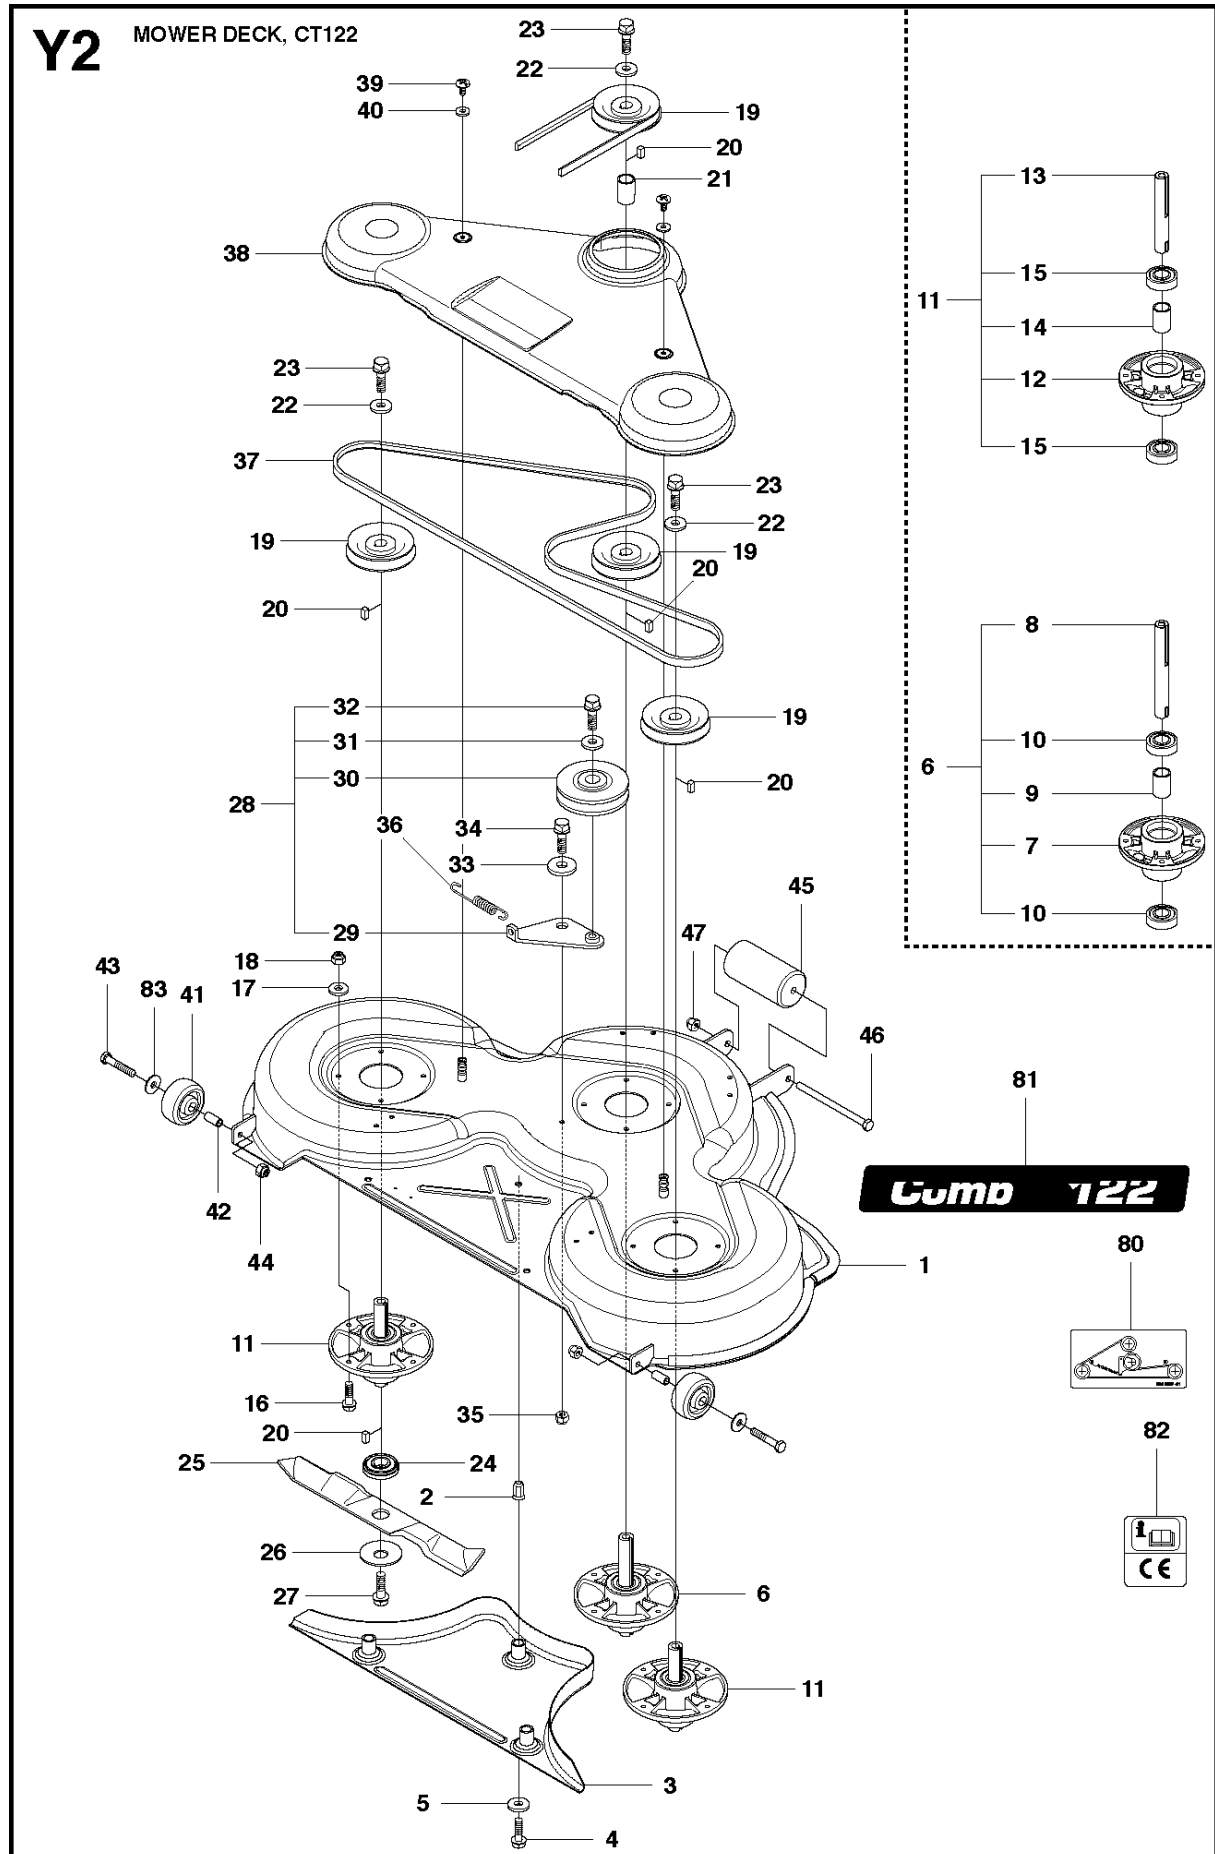

Ref	Part No	Description	Remark	QTY	KIT
48	502 64 21-02	BRACKET		1	
49	725 24 51-71	SCREW EHHM		4	
50	732 21 18-01	LOCK NUT		4	
51	502 64 18-03	CROSS BAR		1	
52	502 64 19-03	CROSS BAR		1	
53	506 86 96-01	BEARING		8	
54	506 81 38-01	REINFORCING PLATE		4	
55	725 24 61-51	SCREW EHHM		8	
56	732 21 18-01	LOCK NUT		8	
57	504 81 27-02	PARALLELL ROD ASSY		1	
58	502 64 23-01	PARALLEL ROD		1	
59	506 83 98-03	BOLT		1	
60	721 61 83-01	SPLIT PIN		1	
61	502 64 20-03	DECK FRAME		1	
62	738 21 04-04	BALL BEARING		4	
63	535 50 59-01	PIVOTHJUL		2	
65	506 96 30-01	WHEEL ASSY		1	63
66	506 81 08-02	WHEEL AXLE TUBE		1	63
67	506 87 41-02	SPACER		2	63
68	725 25 19-51	SCREW EHHM		1	63
69	732 21 20-51	NUT		1	63
70	506 50 48-05	WASHER		2	
71	506 57 01-04	SCREW EHHFM		2	
72	734 11 64-41	WASHER		2	
73	544 01 70-01	HUB CAP		2	
74	506 59 74-01	COLLAR SCREW		4	
75	732 21 18-01	LOCK NUT		2	
76	502 63 95-02	DECK ATTACHMENT		1	
77	502 64 24-01	LOCK		1	
78	725 24 51-71	SCREW EHHM		1	
79	732 21 18-01	LOCK NUT		1