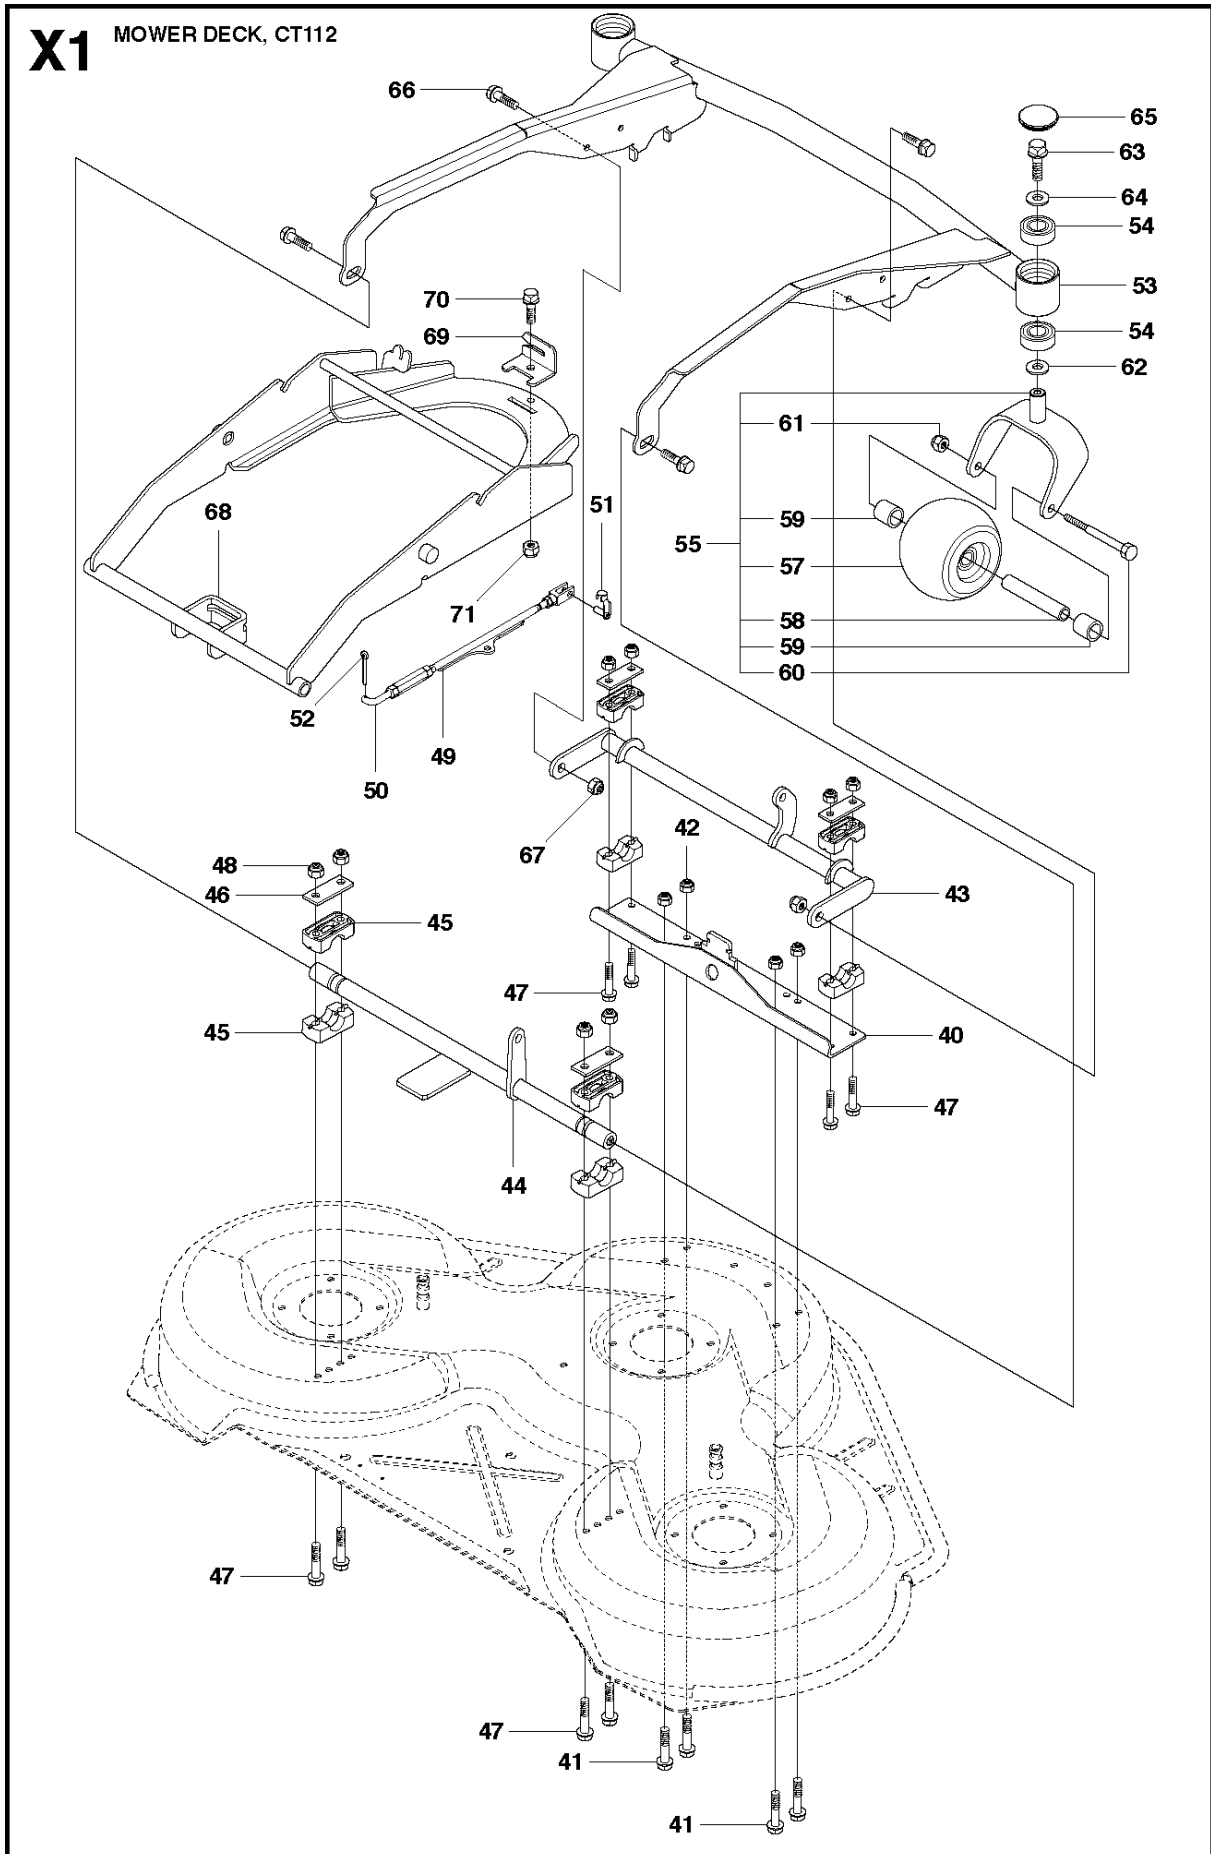

44"/112CM CUTTING DECK

R422 Ts AWD, 966772901, 2014

Ref	Part No	Description	Remark	QTY	KIT
40	502 64 21-02	BRACKET		1	
41	725 24 51-71	SCREW EHHM		4	
42	732 21 18-01	LOCK NUT		4	
43	502 64 18-02	CROSS BAR		1	
44	502 64 19-02	CROSS BAR		1	
45	506 86 96-01	BEARING		8	
46	506 81 38-01	REINFORCING PLATE		4	
47	725 24 61-51	SCREW EHHM		8	
48	732 21 18-01	LOCK NUT		8	
49	504 81 27-01	PARALLELL ROD ASSY		1	
50	502 64 23-01	PARALLEL ROD		1	
51	506 83 98-03	BOLT		1	
52	721 61 83-01	SPLIT PIN		1	
53	502 64 20-02	DECK FRAME		1	
54	738 21 04-04	BALL BEARING		4	
55	535 50 59-01	PIVOTHJUL		2	
57	506 96 30-01	WHEEL ASSY		1	55
58	506 81 08-02	WHEEL AXLE TUBE		1	55
59	506 87 41-02	SPACER		2	55
60	725 25 19-51	SCREW EHHM		1	55
61	732 21 20-51	NUT		1	55
62	506 50 48-05	WASHER		2	
63	506 57 01-04	SCREW EHHFM		2	
64	734 11 64-41	WASHER		2	
65	544 01 70-01	HUB CAP		2	
66	506 59 74-01	COLLAR SCREW		4	
67	732 21 18-01	LOCK NUT		2	
68	502 63 95-01	DECK ATTACHMENT		1	
69	502 64 24-01	LOCK		1	
70	725 24 51-71	SCREW EHHM		1	
71	732 21 18-01	LOCK NUT		1