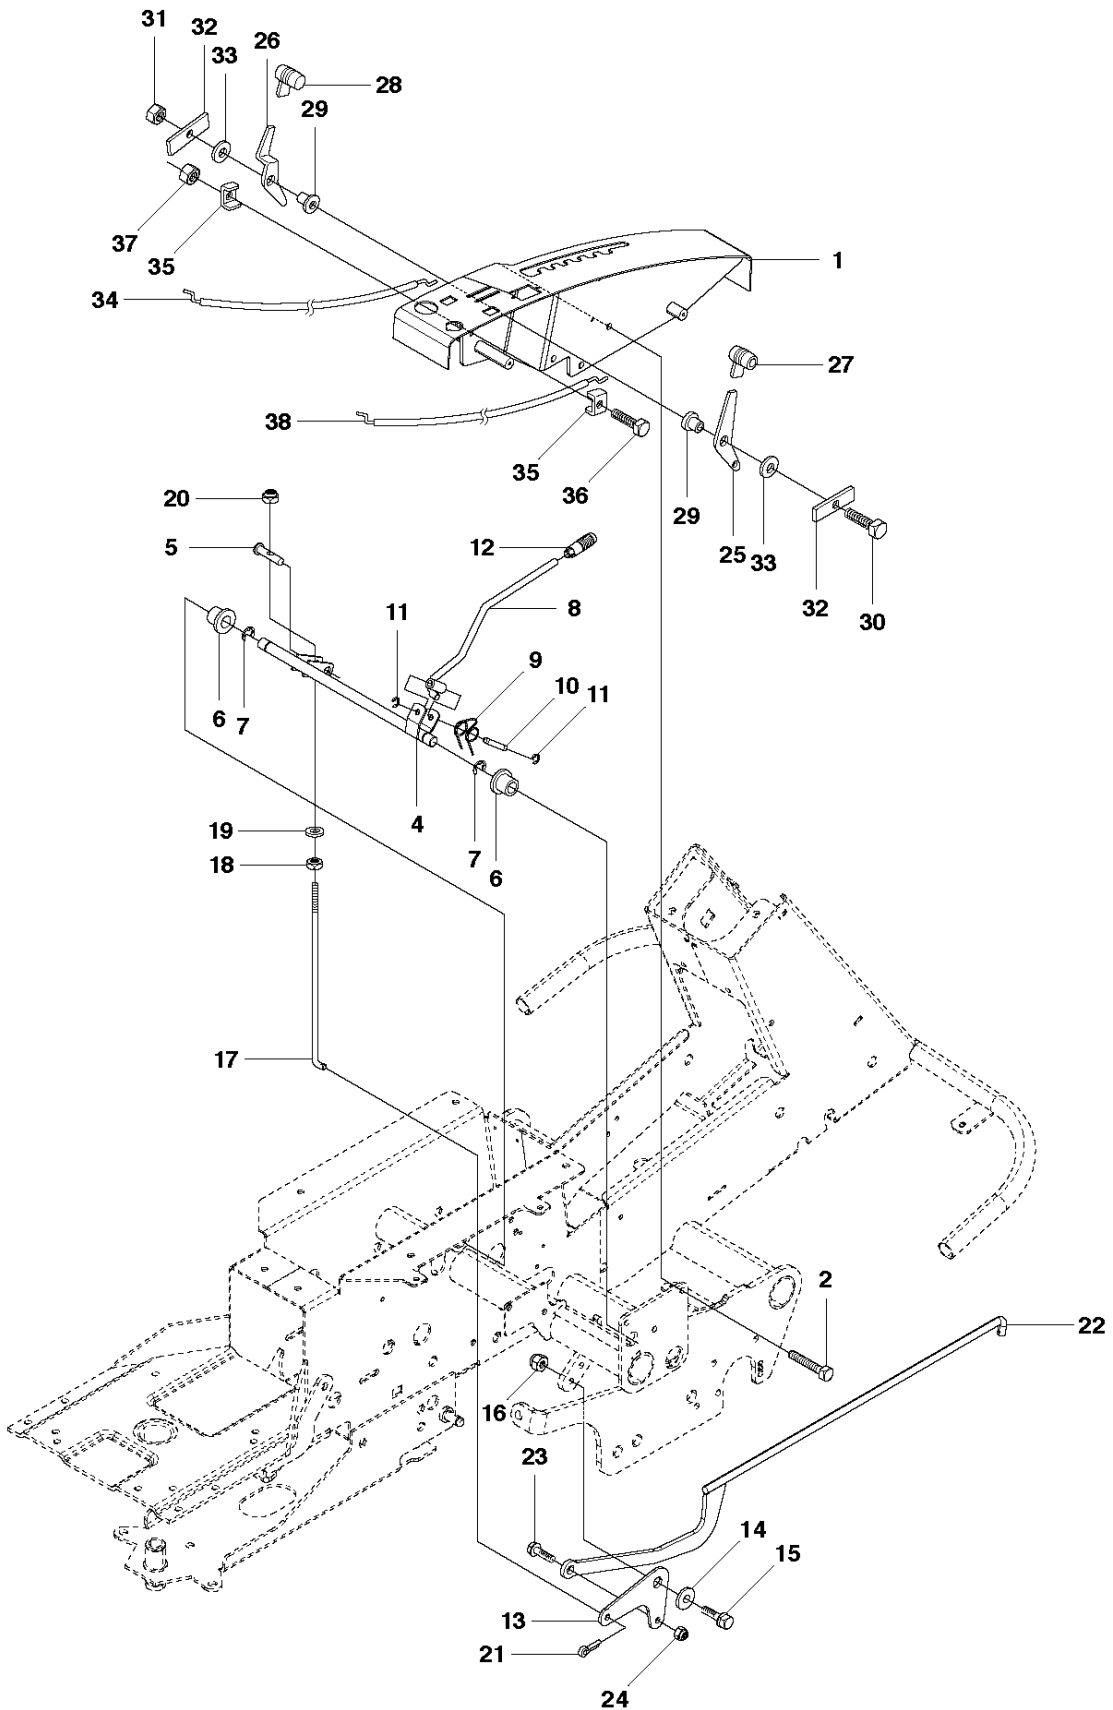

E R 422 Ts AWD
HEIGHT ADJUSTER & CONTROL UNIT

HEIGHT ADJUSTMENT

R422 Ts AWD, 966772901, 2014

Ref	Part No	Description	Remark	QTY KIT
1	535 47 54-02	CONTROL PLATE		1
2	725 24 51-71	SCREW EHHM		3
4	506 78 45-02	CONTROL LEVER ASSY		1
5	506 78 46-01	PIN		1
6	506 55 43-01	BEARING		2
7	735 31 22-20	E-CLIP		2
8	506 78 47-01	REGLERSPAK KPL.		1
9	506 53 14-01	SPRING		1
10	506 53 15-01	SHAFT		1
11	735 31 09-20	E-CLIP		2
12	506 54 20-01	HANDLE		1
13	502 63 63-01	LINK		1
14	506 91 87-02	WASHER		1
15	725 24 53-71	SCREW EHHM		1
16	732 21 16-01	NUT		1
17	506 85 45-01	HEIGHT ROD		1
18	731 23 18-01	HEXAGON NUT		1
19	734 11 72-01	WASHER		1
20	732 21 18-01	LOCK NUT		1
21	721 61 83-01	SPLIT PIN		1
22	502 63 64-02	CONNECTOR ROD		1
23	506 59 74-01	COLLAR SCREW		1
24	731 23 18-01	HEXAGON NUT		1
25	506 86 59-03	CONTROL		1
26	506 86 59-04	CONTROL		1
27	506 88 91-01	KNOB		1
28	506 88 91-02	KNOB		1
29	506 88 89-01	BUSHING		2
30	725 23 74-71	SCREW EHHM		1
31	732 21 16-01	NUT		1
32	506 92 85-02	LOCK WASHER		2
33	506 83 94-01	SPRING WASHER		2
34	506 86 39-08	THROTTLE CABLE ASSY		1
35	506 50 82-01	CLIP		2
36	725 23 35-51	SCREW EHHM		1
37	732 21 14-01	LOCK NUT		1
38	506 86 39-09	THROTTLE CABLE ASSY		1