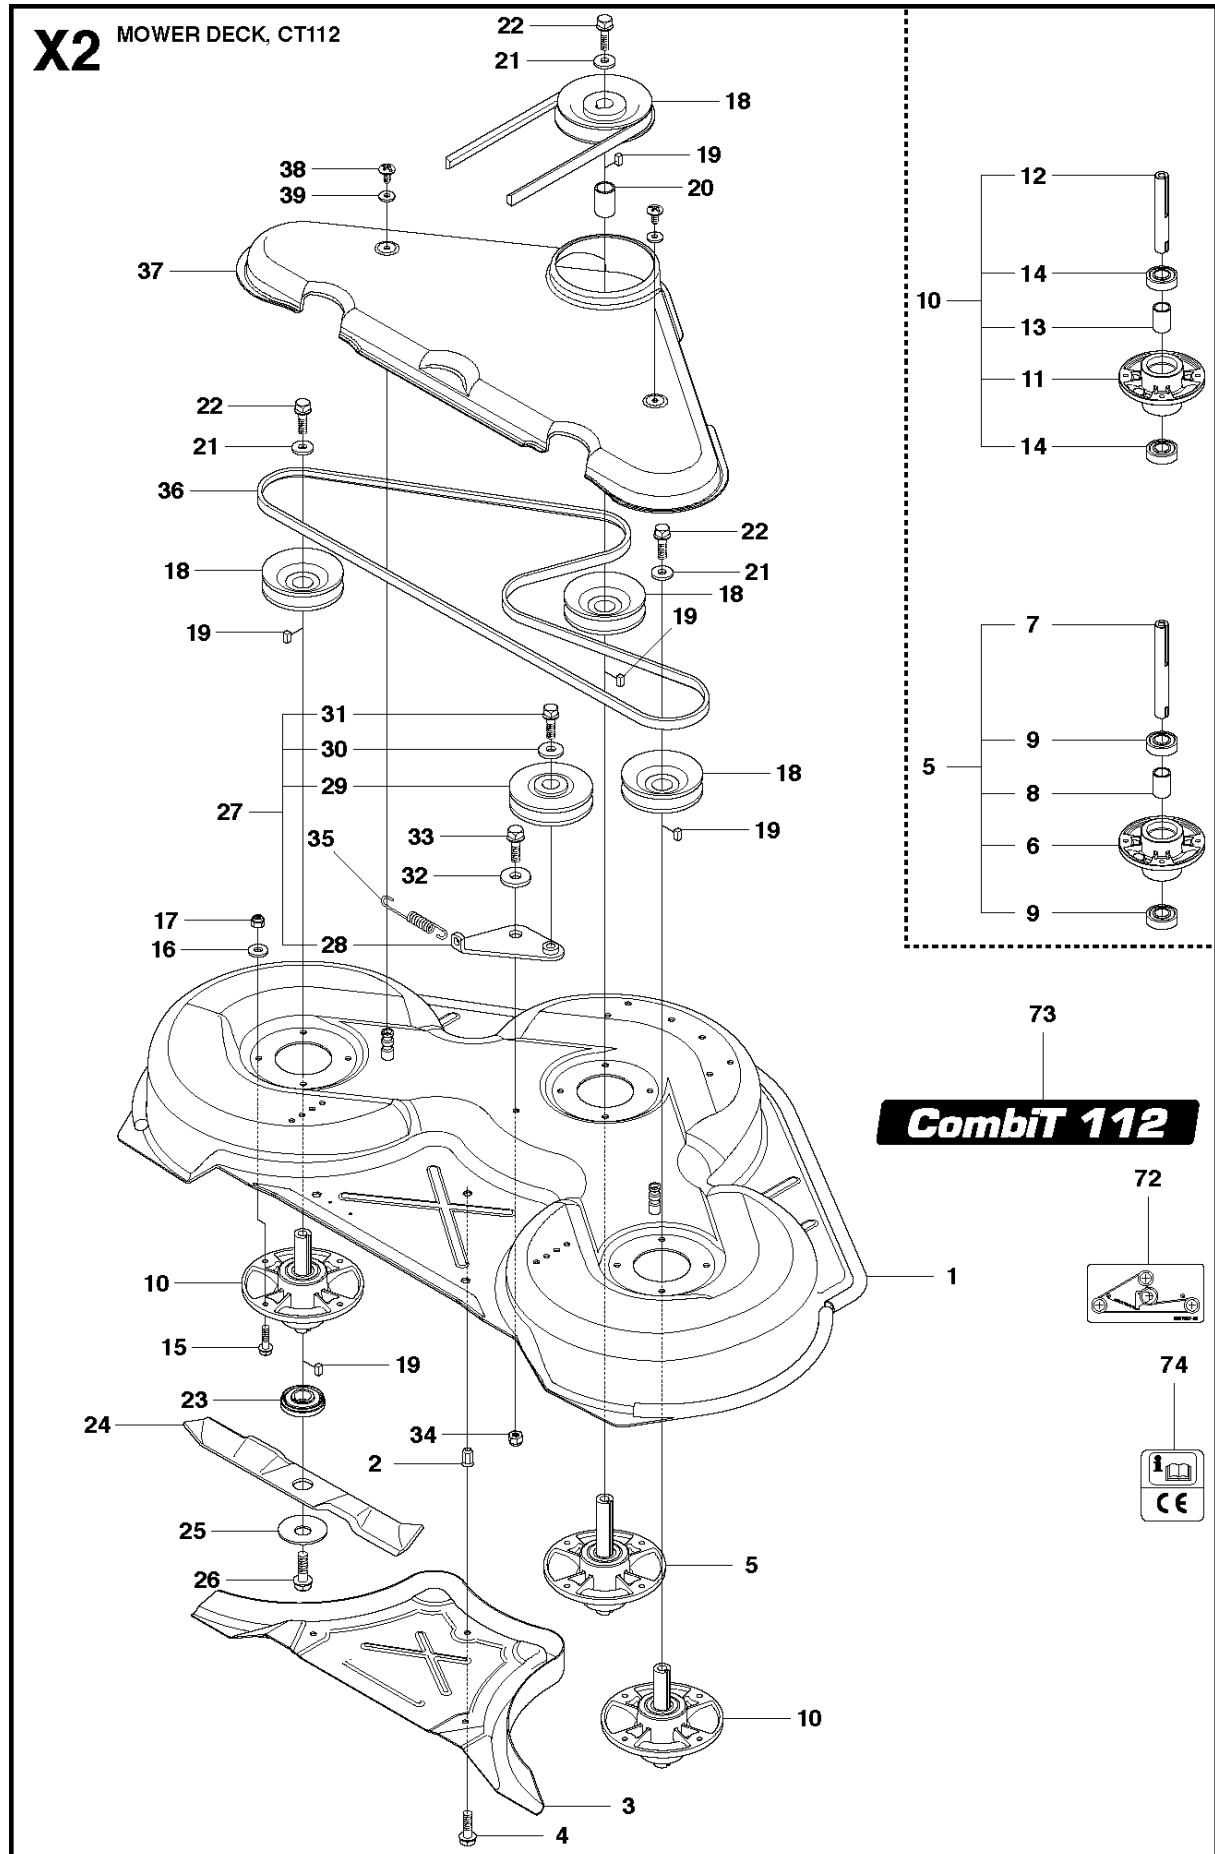

Ref	Part No	Description	Remark	QTY	KIT
1	504 56 99-01	DECK SHELL ASSY		1	
2	506 91 62-01	BLIND RIVET NUT		1	
3	544 44 93-01	PLUG		1	
4	506 57 01-04	SCREW EHHFM		1	
5	535 50 35-01	KNIFE BEARING		1	
6	544 06 78-01	BEARING HOUSING		1	5
7	535 42 87-01	SHAFT		1	5
8	535 42 88-01	SPACER		1	5
9	738 22 05-19	BALL BEARING		2	5
10	535 50 35-02	KNIFE BEARING		2	
11	544 06 78-01	BEARING HOUSING		1	10
12	535 42 87-02	SHAFT		1	10
13	535 42 88-01	SPACER		1	10
14	738 22 05-19	BALL BEARING		2	10
15	535 42 38-01	SCREW RSQM		12	
16	734 11 64-01	WASHER		12	
17	732 21 18-01	LOCK NUT		12	
18	535 42 90-01	PULLEY		4	
19	506 53 35-01	PARALLEL KEY		7	
20	535 42 88-01	SPACER		1	
21	535 42 92-01	WASHER		3	
22	725 25 42-51	SCREW EHHM		3	
23	535 50 42-01	BLADE BRACKET		3	
24	544 10 27-01	BLADE		3	
25	506 79 23-02	KNIFE PLATE		3	
26	725 25 42-51	SCREW EHHM		3	
27	506 54 07-01	BELT TENSIONER ASSY		1	
28	506 51 95-01	SPÄNNARM KPL.		1	27
29	506 53 27-01	PULLEY		1	27
30	734 11 64-41	WASHER		1	27
31	506 55 83-02	SCREW EHHFT		1	27
32	506 91 87-02	WASHER		1	
33	725 24 51-71	SCREW EHHM		1	
34	732 21 18-01	LOCK NUT		1	
35	506 53 31-01	SPRING		1	
36	544 11 33-01	BELT		1	
37	544 09 62-01	BELT COVER		1	
38	506 98 26-01	SCREW		2	
39	506 55 97-01	WASHER		2	
72	506 78 97-01	LABEL		1	
73	544 23 81-12	LABEL		1	
74	506 92 90-01	LABEL		1