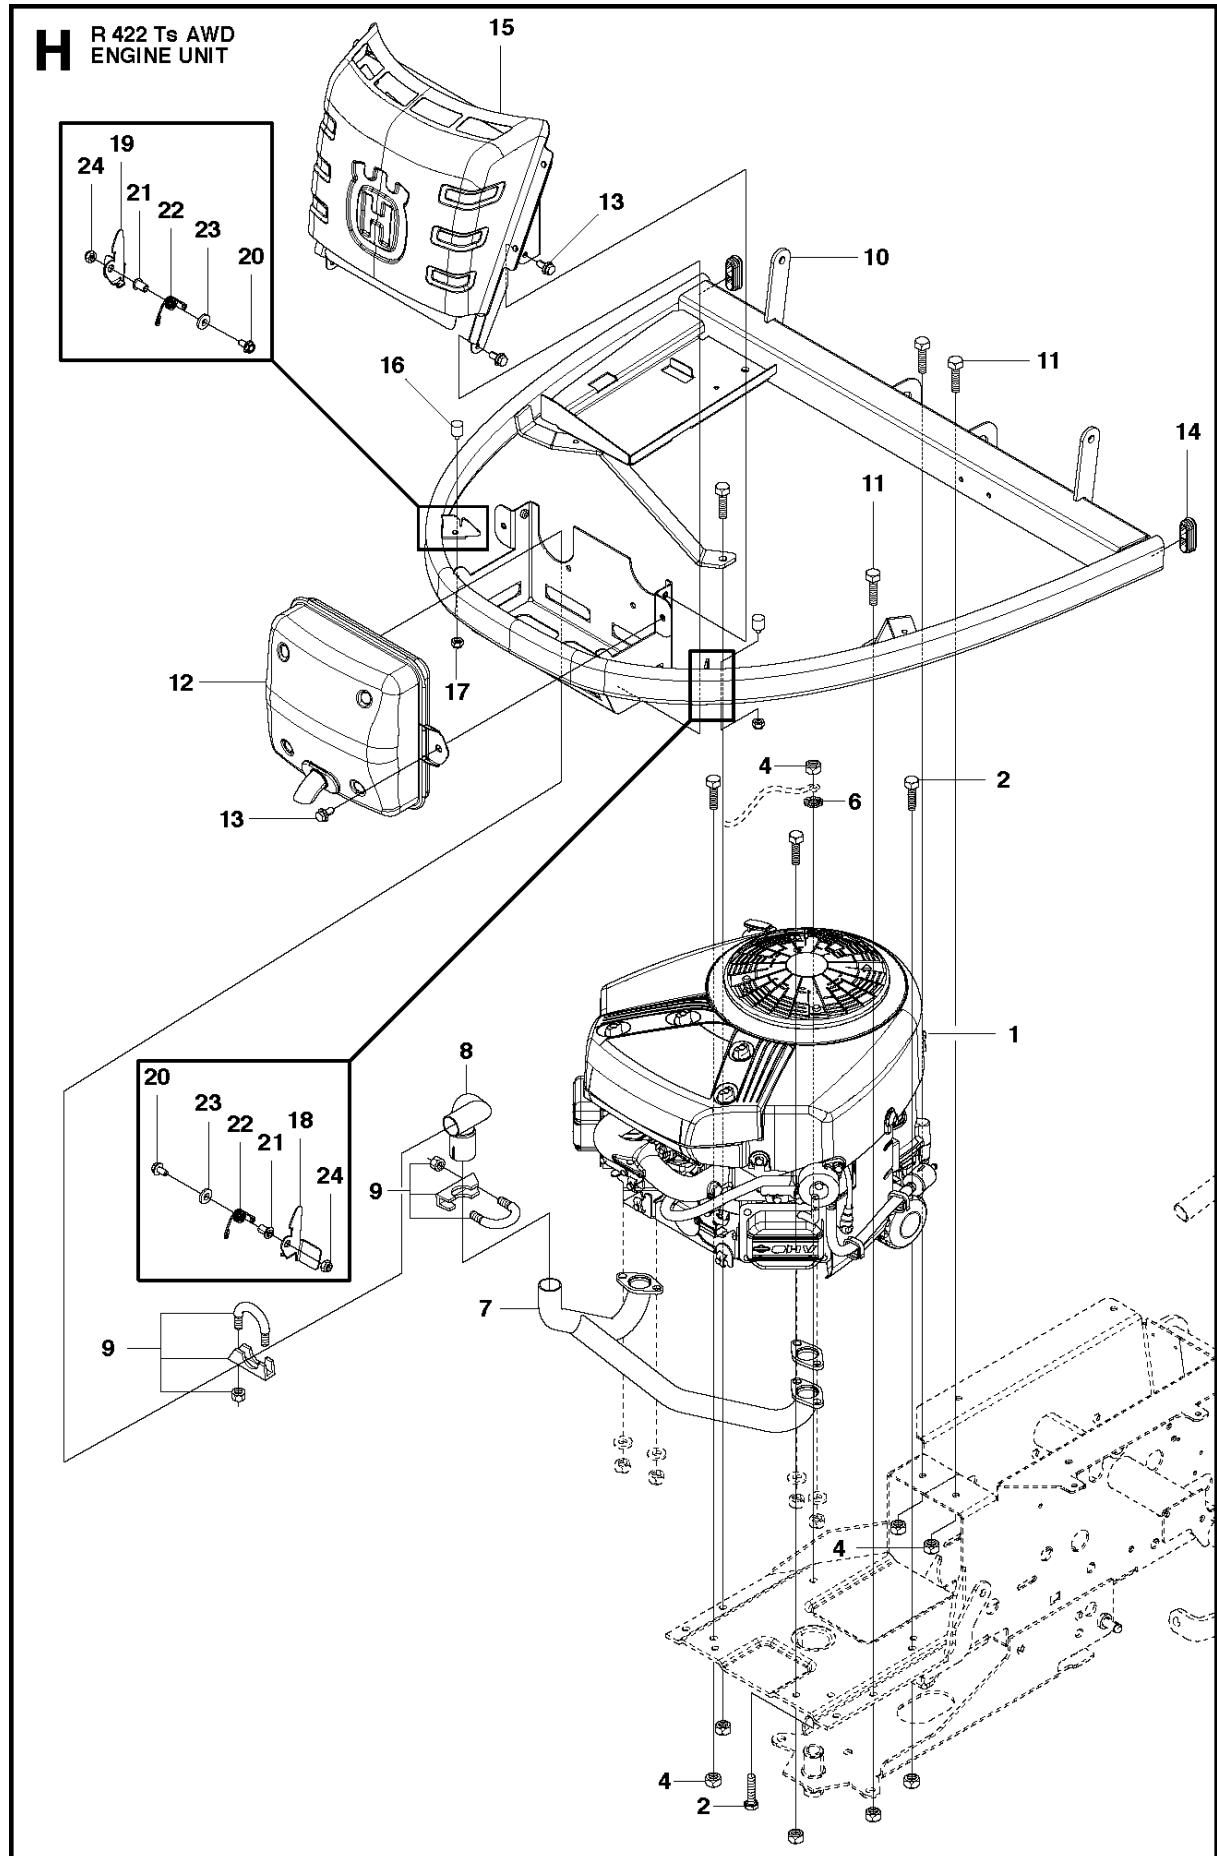

ENGINE

R422 Ts AWD, 966772901, 2014

Ref	Part No	Description	Remark	QTY KIT
1	576 84 03-03	ENGINE		1
2	725 24 57-51	SCREW		4
4	732 21 18-01	LOCK NUT		8
6	735 21 64-00	LOCK WASHER		1
7	576 67 97-01	MANIFOLD		1
8	576 68 02-01	EXHAUST EXTENDER		1
9	506 66 84-01	AVGASKLAMMA KPL.		2
10	578 86 58-01	ENGINE FRAME		1
11	725 24 51-71	SCREW EHHM		4
12	576 74 37-01	MUFFLER		1
13	535 47 52-12	SCREW EHHFM		6
14	504 64 36-01	PLUG		2
15	505 39 55-02	HEAT PROTECTOR		1
16	504 63 88-01	RUBBER DAMPER		2
17	732 21 14-01	LOCK NUT		2
18	504 61 34-03	LATCH	RIGHT	1
19	504 61 34-04	LATCH	LEFT	1
20	535 47 52-30	SCREW EHHFM		2
21	504 63 84-01	BUSHING		2
22	504 63 90-01	SPRING		2
23	734 11 54-41	WASHER		2
24	732 21 16-01	NUT		2