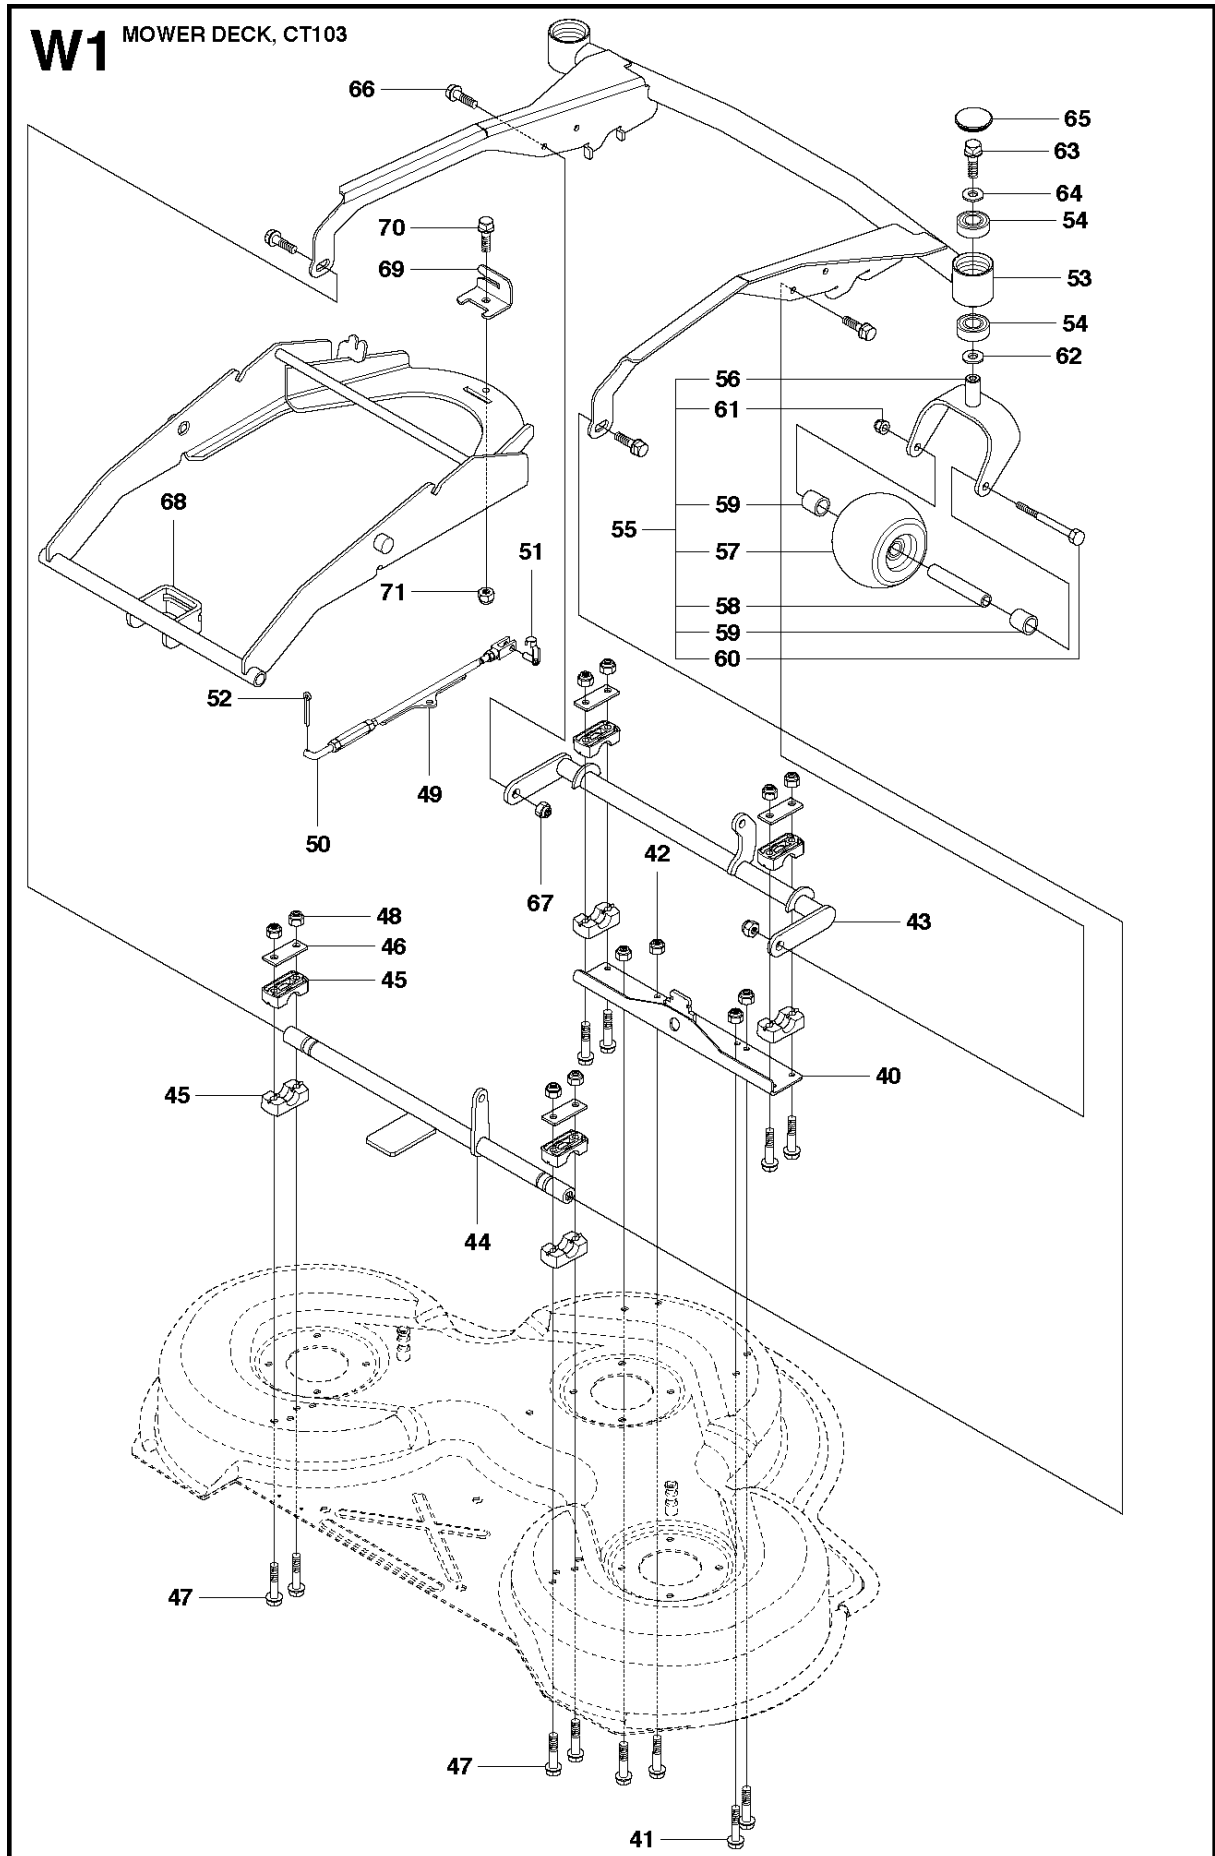

SPARE PARTS LIST

RIDERS

R422 Ts AWD, 966772901, 2014

103CM CUTTING DECK

R422 Ts AWD, 966772901, 2014

Ref	Part No	Description	Remark	QTY	KIT
40	502 64 21-02	BRACKET		1	
41	725 24 51-71	SCREW EHHM		4	
42	732 21 18-01	LOCK NUT		4	
43	502 64 18-02	CROSS BAR		1	
44	502 64 19-02	CROSS BAR		1	
45	506 86 96-01	BEARING		8	
46	506 81 38-01	REINFORCING PLATE		4	
47	725 24 61-51	SCREW EHHM		8	
48	732 21 18-01	LOCK NUT		8	
49	504 81 27-01	PARALLELL ROD ASSY		1	
50	502 64 23-01	PARALLEL ROD		1	
51	506 83 98-03	BOLT		1	
52	721 61 83-01	SPLIT PIN		1	
53	502 64 20-02	DECK FRAME		1	
54	738 21 04-04	BALL BEARING		4	
55	535 50 59-01	PIVOTHJUL		2	
56	535 50 46-01	GAFFELFÄSTE		1	55
57	506 96 30-01	WHEEL ASSY		1	55
58	506 81 08-02	WHEEL AXLE TUBE		1	55
59	506 87 41-02	SPACER		2	55
60	725 25 19-51	SCREW EHHM		1	55
61	732 21 20-51	NUT		1	55
62	506 50 48-05	WASHER		2	
63	506 57 01-04	SCREW EHHFM		2	
64	734 11 64-41	WASHER		2	
65	544 01 70-01	HUB CAP		2	
66	506 59 74-01	COLLAR SCREW		4	
67	732 21 18-01	LOCK NUT		2	
68	502 63 95-01	DECK ATTACHMENT		1	
69	502 64 24-01	LOCK		1	
70	725 24 51-71	SCREW EHHM		1	
71	732 21 18-01	LOCK NUT		1	