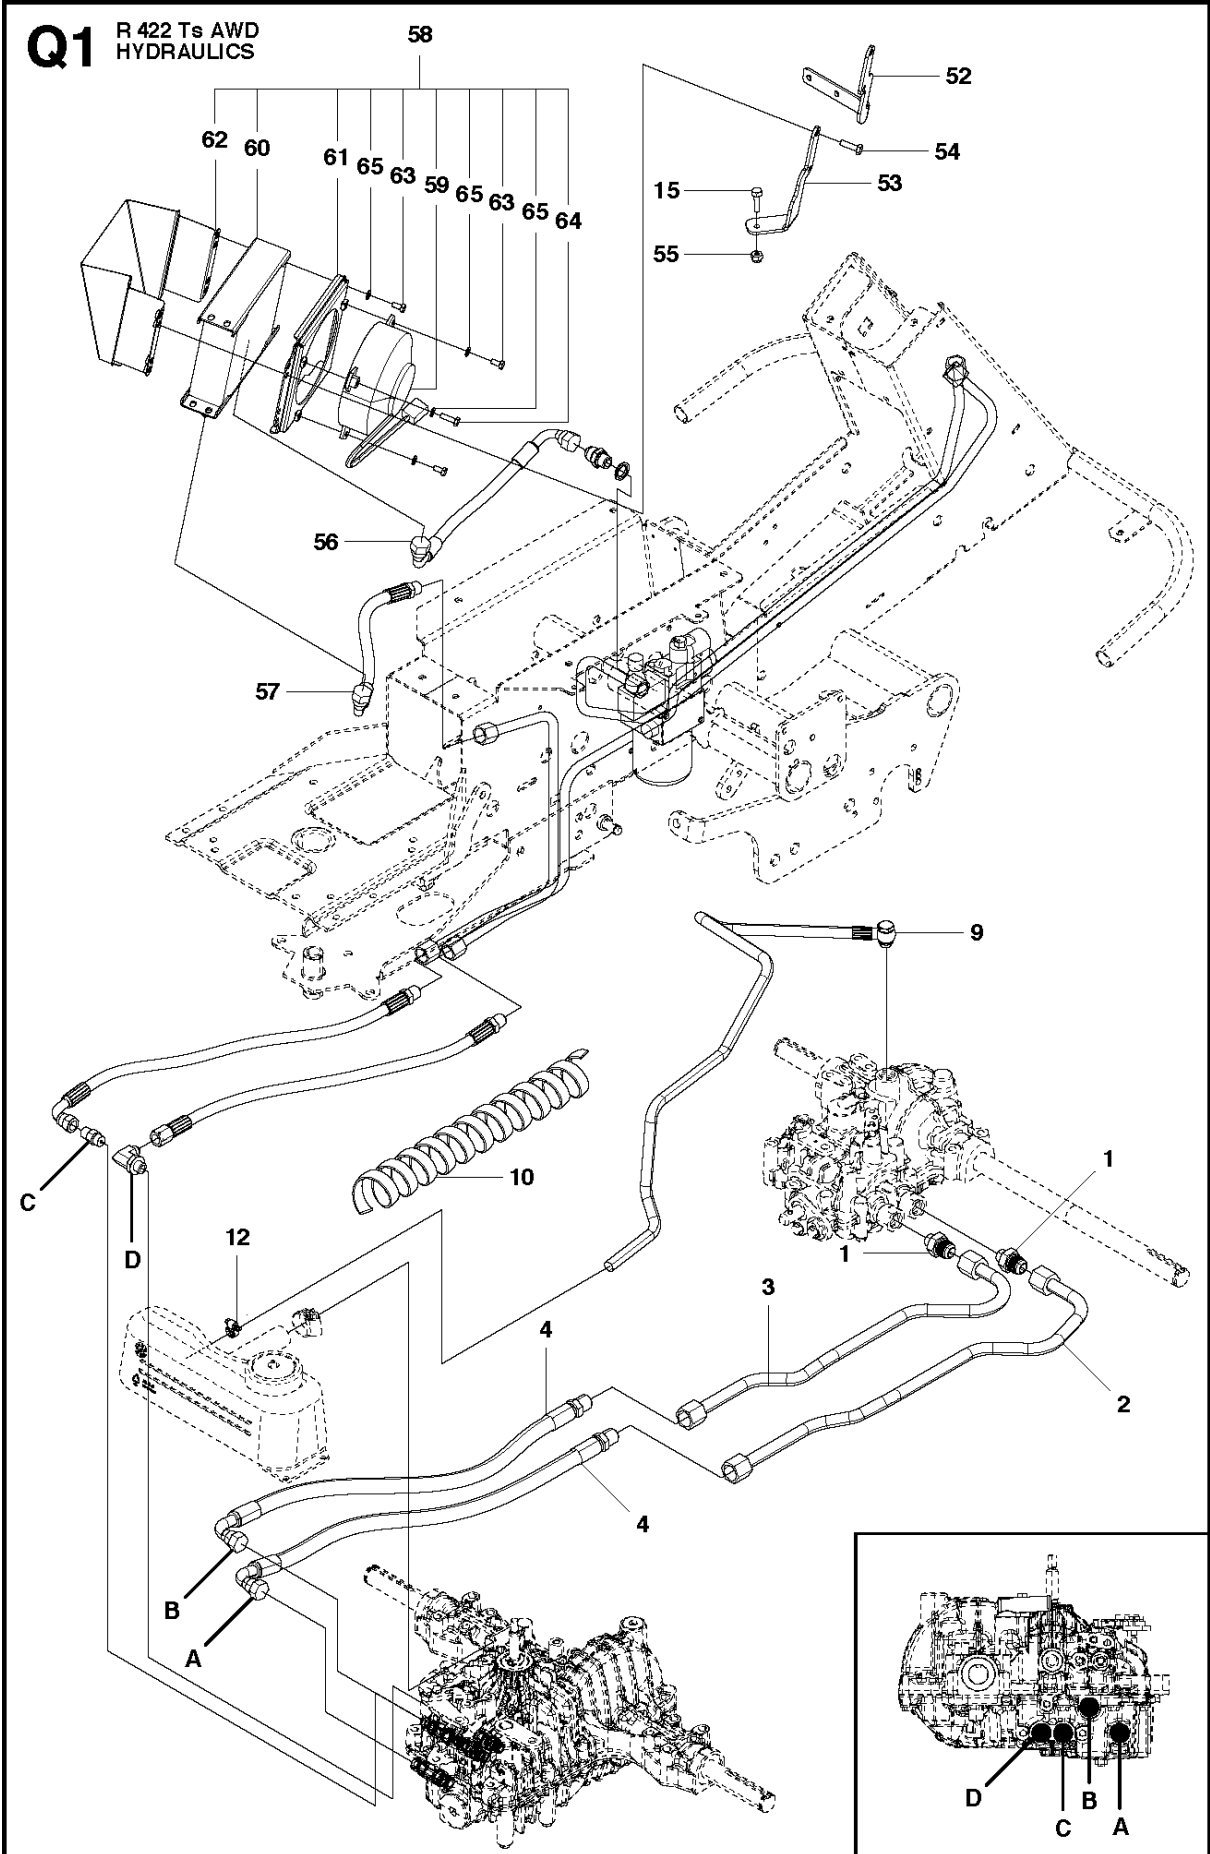

HYDRAULIC PUMP - MOTOR

R422 Ts AWD, 966772901, 2014

Ref	Part No	Description	Remark	QTY KIT
1	535 42 68-06	PIPE FITTING		2
2	544 45 04-01	HYDRAULIC PIPE		1
3	544 45 05-01	HYDRAULIC PIPE		1
4	544 45 64-01	HYDRAULIC HOSE		2
9	574 53 11-01	HYDRAULIC HOSE		1
10	544 02 66-07	HOSE GUARD		1
12	505 13 11-01	HOSE CLAMP		1
15	725 23 68-71	SCREW EHHM		1
52	504 62 96-01	BRACKET		1
53	504 62 97-01	BRACKET		1
54	535 47 52-12	SCREW EHHFM		6
55	732 21 16-01	NUT		3
56	505 52 04-01	HYDRAULIC HOSE		1
57	505 49 69-01	HYDRAULIC HOSE		1
58	505 45 90-01	OIL COOLER		1
59	504 62 93-01	FAN		1
60	505 45 91-01	OIL COOLER		1
61	505 45 92-01	FAN COVER		1
62	505 45 93-01	AIR INLET		1
63	725 23 66-71	SCREW EHHM		6
64	725 23 70-71	SCREW EHHM		1
65	734 11 52-01	WASHER		7