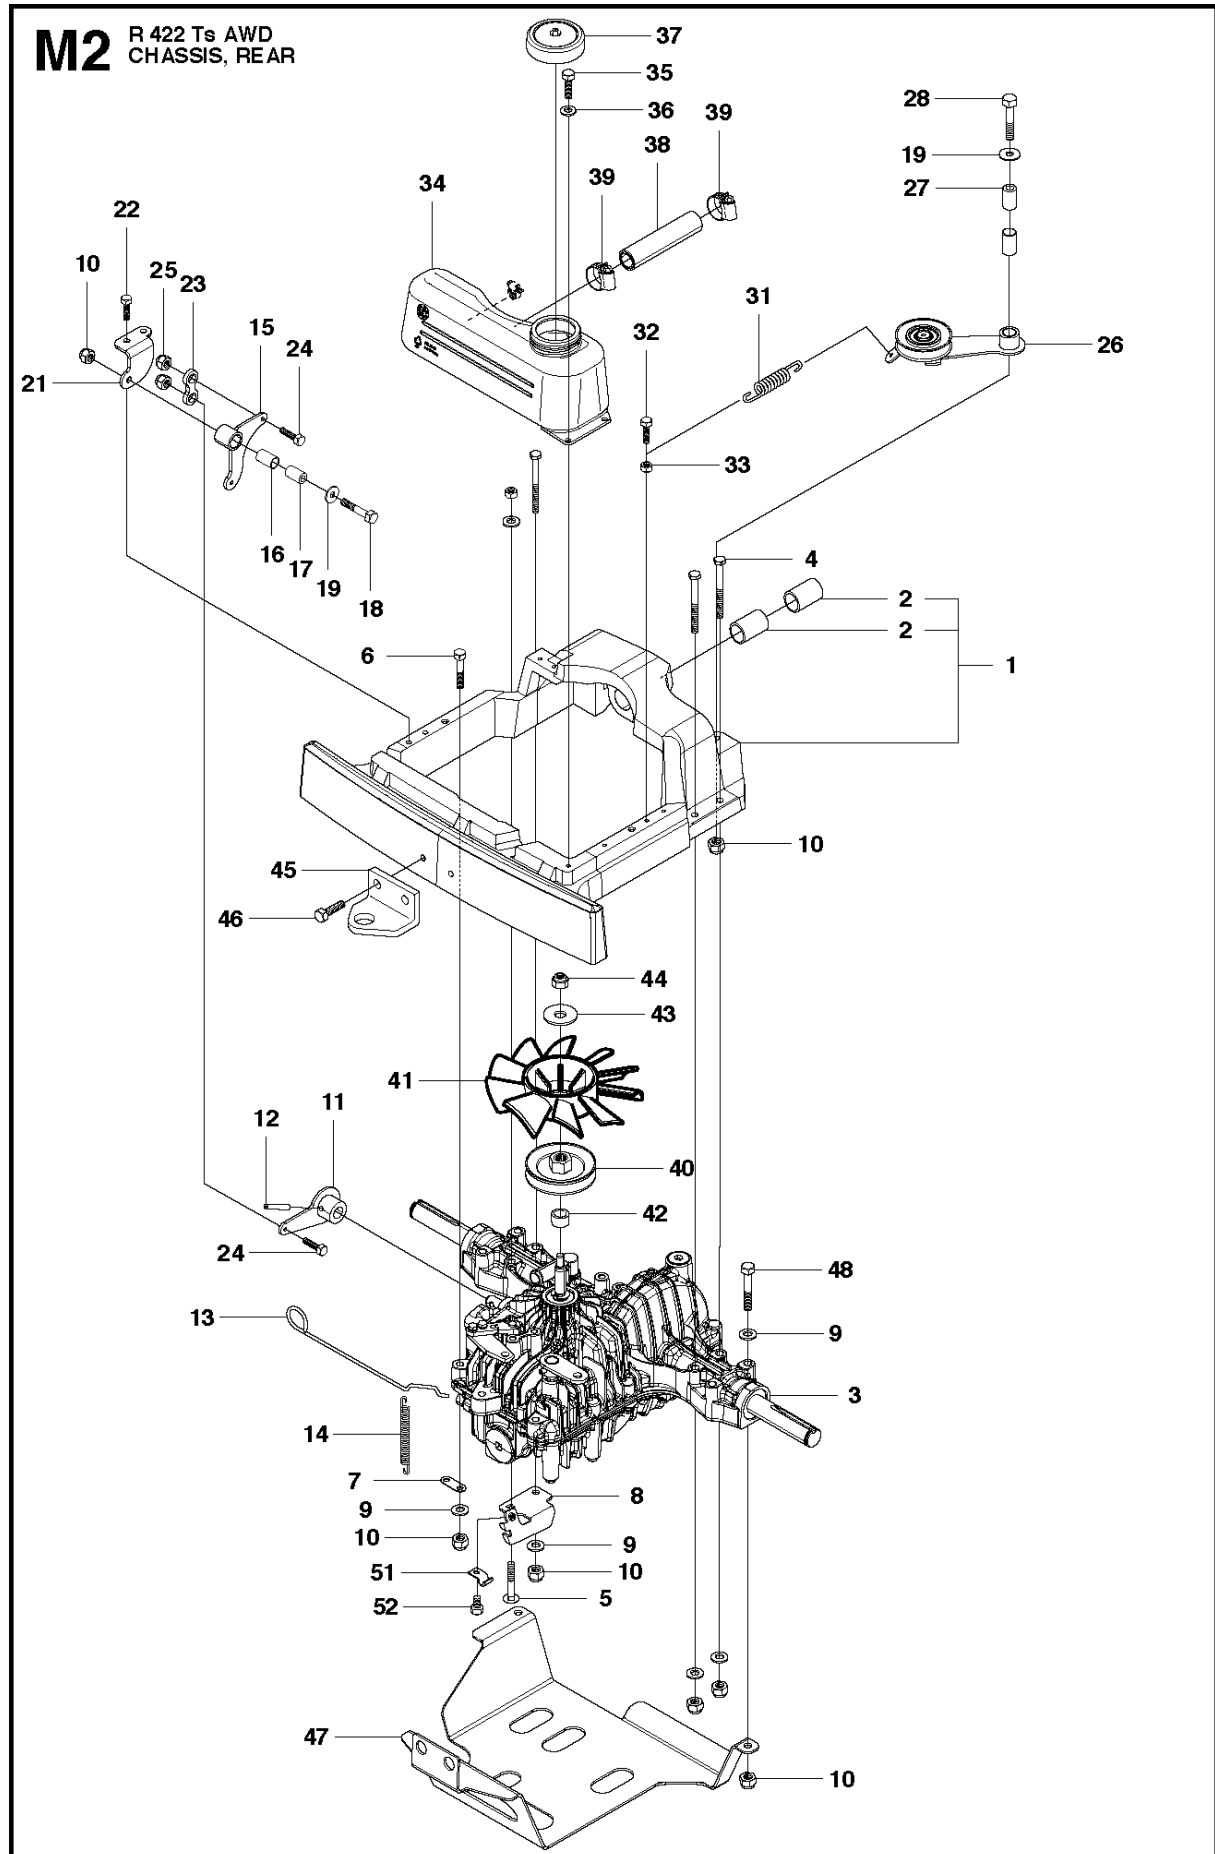

CHASSIS REAR

R422 Ts AWD, 966772901, 2014

Ref	Part No	Description	Remark	QTY	KIT
1	535 40 61-01	BRACKET ASSY		1	
2	506 98 61-02	GLIDLAGER		2	1
3	586 70 06-01	TRANSMISSION		1	
4	504 62 82-01	SCREW EHHM		3	
5	535 42 38-08	SCREW RSQM		1	
6	725 24 66-51	SCREW		1	
7	506 59 93-01	LINK		1	
8	544 38 81-01	BRACKET		1	
9	734 11 64-01	WASHER		7	
10	732 21 18-01	LOCK NUT		9	
11	544 38 73-01	CONTROL LEVER		1	
12	721 43 47-01	SPRING PIN		1	
13	505 49 01-01	ARM		1	
14	506 83 43-01	SPRING		1	
15	579 59 65-01	LEVER		1	
16	506 98 61-03	BUSHING		1	
17	506 99 20-01	PIPE		1	
18	725 24 60-51	SCREW EHHM		1	
19	734 11 64-41	WASHER		2	
21	544 38 85-01	BRACKET		1	
22	725 24 49-71	SCREW EHHM		2	
23	544 88 84-01	LINK RODS		1	
24	725 23 68-71	SCREW EHHM		2	
25	732 21 14-01	LOCK NUT		2	
26	506 99 30-01	BELT TENSIONER ASSY		1	
27	506 99 20-01	PIPE		2	
28	725 24 62-51	SCREW EHHM		1	
31	506 54 25-01	SPRING		1	
32	725 23 72-71	SCREW EHHM		1	
33	731 23 16-01	HEXAGON NUT		1	
34	544 38 86-01	EXPANSION TANK		1	
35	725 23 68-71	SCREW EHHM		2	
36	734 11 54-41	WASHER		2	
37	506 67 33-01	TANK CAP ASSY		1	
38	535 45 83-02	HOSE		1	
39	505 44 36-01	HOSE CLAMP		2	
40	506 99 14-01	PULLEY		1	
41	506 94 81-01	FAN		1	
42	502 43 38-01	SLEEVE		1	
43	734 11 74-41	WASHER		1	
44	732 21 20-01	NUT		1	
45	506 88 99-01	HITCH		1	
46	725 24 93-71	SCREW EHHM		2	
47	504 55 51-01	SKID PLATE		1	
48	725 24 64-51	SCREW EHHM		2	
51	506 56 65-01	CLIP		1	
52	725 23 66-71	SCREW EHHM		1