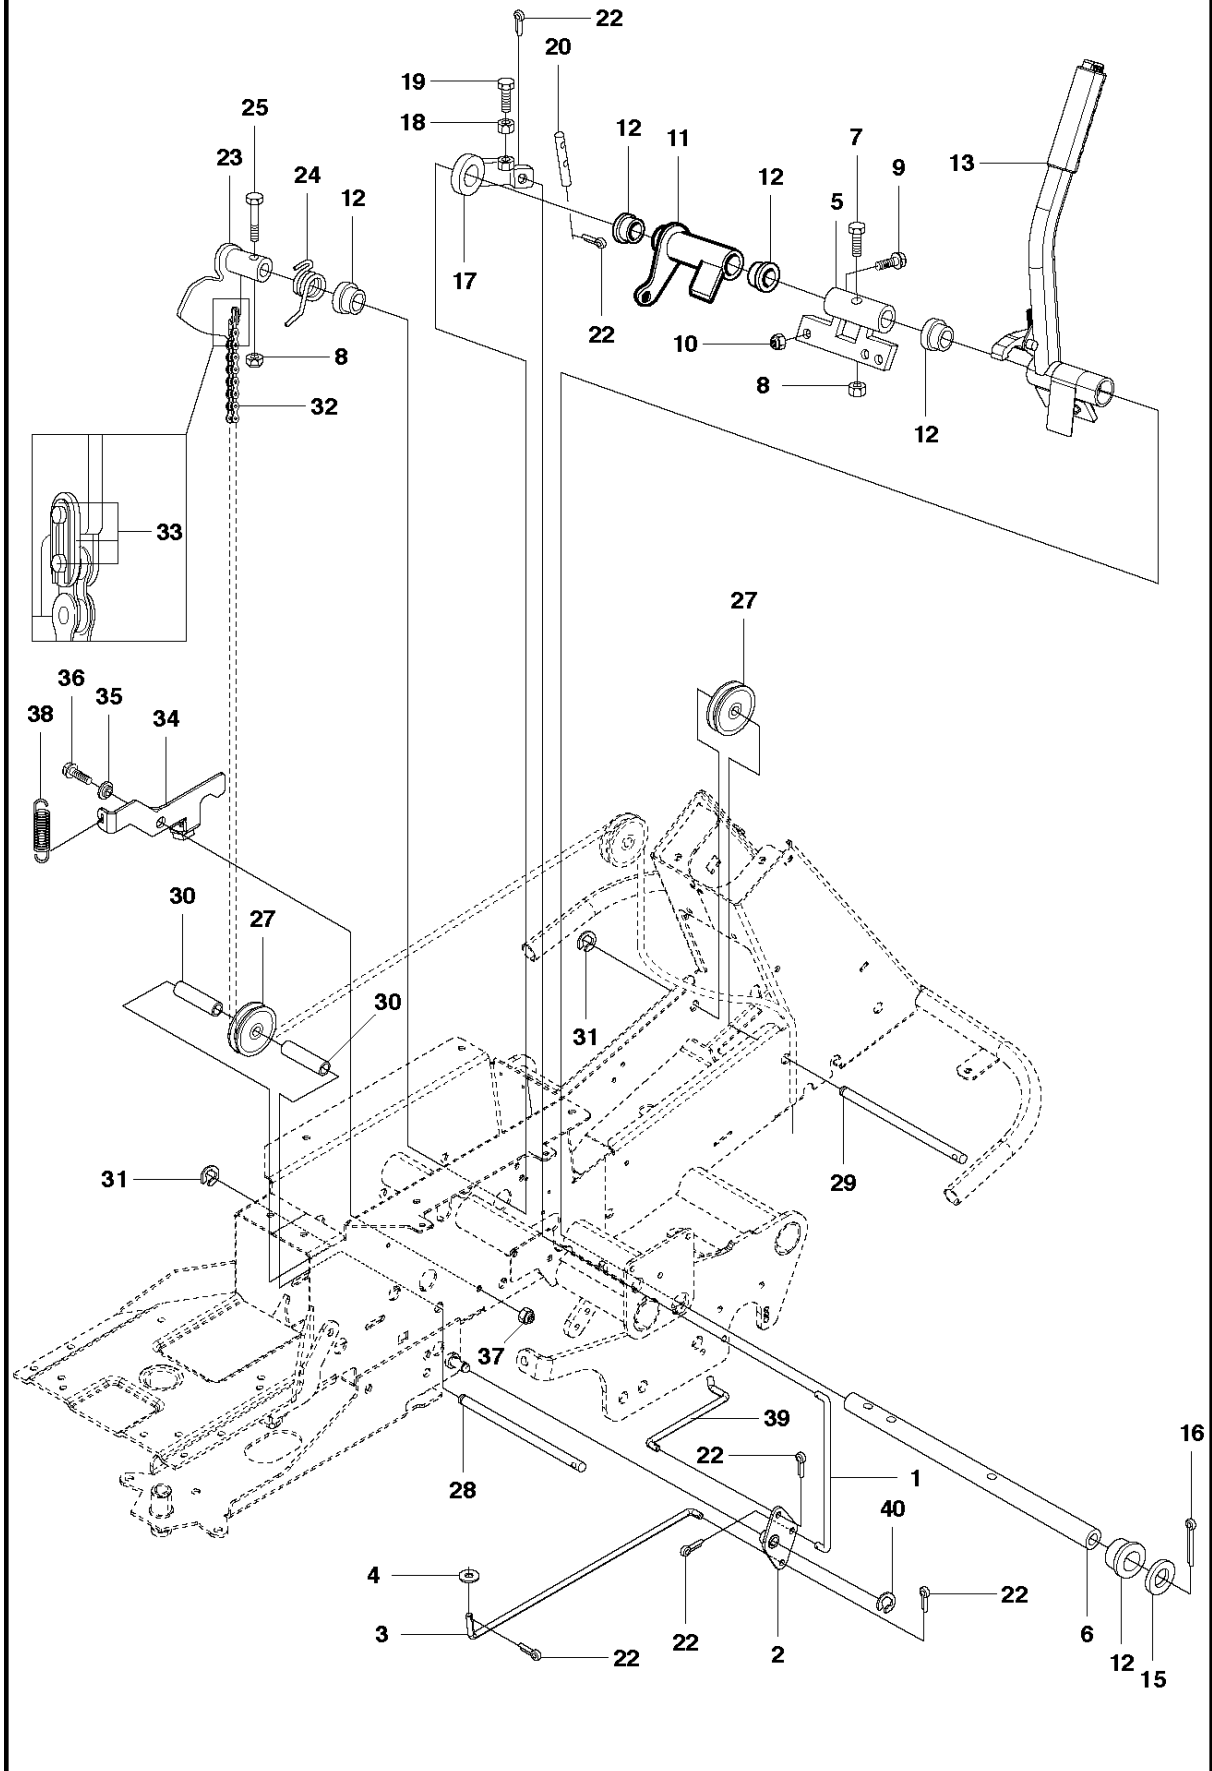

D R 422 Ts AWD
LIFTING SYSTEM

MOWER LIFT / DECK LIFT

R422 Ts AWD, 966772901, 2014

Ref	Part No	Description	Remark	QTY KIT
1	506 66 59-01	CLUTCH ROD FRONT		1
2	504 63 67-01	LINK		1
3	535 44 47-02	CLUTCH ROD REAR		1
4	734 11 64-41	WASHER		1
5	506 95 11-01	DRIVER ASSY		1
6	506 96 80-01	SHAFT		1
7	725 25 44-51	SCREW EHHM		1
8	732 25 22-01	HEXAGON LOCKING NUT		2
9	725 24 53-71	SCREW EHHM		2
10	731 23 18-01	HEXAGON NUT		2
11	506 95 14-01	ACTUATOR ARM CMPL.		1
12	584 87 13-01	BEARING		5
13	504 90 79-01	LIFTING LEVER ASSY		1
15	506 51 57-01	WASHER		1
16	721 62 01-01	SPLIT PIN		1
17	506 78 43-01	LINK ASSY		1
18	731 23 20-01	HEXAGON NUT		1
19	725 24 97-51	SCREW		1
20	525 40 66-01	PIN		1
22	721 61 83-01	SPLIT PIN		6
23	506 94 05-01	LIFTING ARM		1
24	506 81 70-01	SPRING		1
25	725 25 44-71	SCREW EHHM		3
27	506 90 56-01	OFFSET PULLEY		2
28	506 90 57-01	SHAFT		1
29	506 90 57-02	SHAFT		1
30	506 90 58-01	TUBE SLEEVE		2
31	735 31 18-20	E-CLIP		2
32	506 55 46-08	CHAIN		1
33	506 55 47-01	LINKAGE		1
34	504 62 87-01	BRAKE LEVER		1
35	506 91 87-02	WASHER		1
36	506 57 01-05	SCREW EHHFM		1
37	732 21 18-01	LOCK NUT		1
38	506 54 25-01	SPRING		1
39	504 63 68-01	ROD		1
40	735 31 14-20	E-CLIP		1