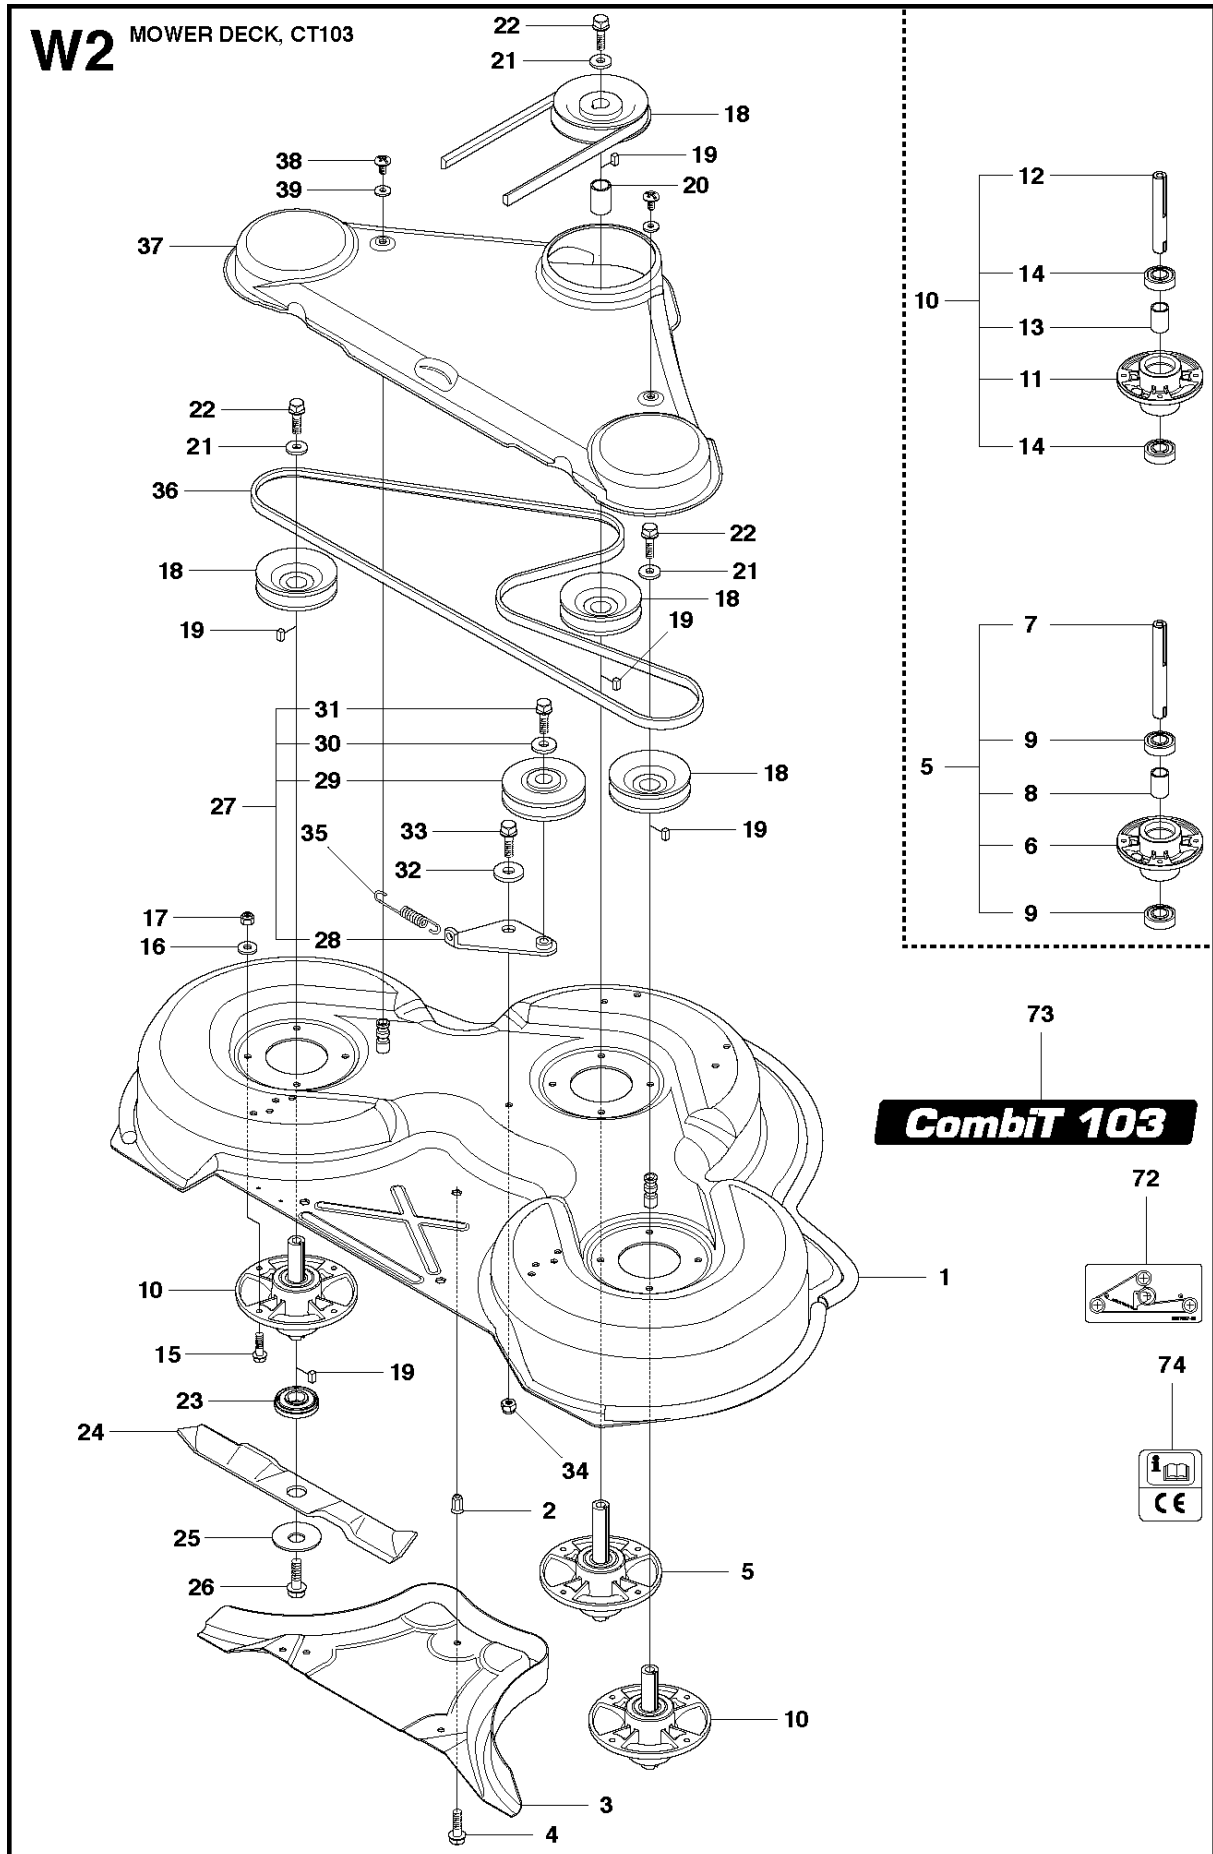

SPARE PARTS LIST

RIDERS

R422 Ts AWD, 966772901, 2014

103CM CUTTING DECK

R422 Ts AWD, 966772901, 2014

Ref	Part No	Description	Remark	QTY	KIT
40	502 64 21-02	BRACKET		1	
41	725 24 51-71	SCREW EHHM		4	
42	732 21 18-01	LOCK NUT		4	
43	502 64 18-02	CROSS BAR		1	
44	502 64 19-02	CROSS BAR		1	
45	506 86 96-01	BEARING		8	
46	506 81 38-01	REINFORCING PLATE		4	
47	725 24 61-51	SCREW EHHM		8	
48	732 21 18-01	LOCK NUT		8	
49	504 81 27-01	PARALLELL ROD ASSY		1	
50	502 64 23-01	PARALLEL ROD		1	
51	506 83 98-03	BOLT		1	
52	721 61 83-01	SPLIT PIN		1	
53	502 64 20-02	DECK FRAME		1	
54	738 21 04-04	BALL BEARING		4	
55	535 50 59-01	PIVOTHJUL		2	
56	535 50 46-01	GAFFELFÄSTE		1	55
57	506 96 30-01	WHEEL ASSY		1	55
58	506 81 08-02	WHEEL AXLE TUBE		1	55
59	506 87 41-02	SPACER		2	55
60	725 25 19-51	SCREW EHHM		1	55
61	732 21 20-51	NUT		1	55
62	506 50 48-05	WASHER		2	
63	506 57 01-04	SCREW EHHFM		2	
64	734 11 64-41	WASHER		2	
65	544 01 70-01	HUB CAP		2	
66	506 59 74-01	COLLAR SCREW		4	
67	732 21 18-01	LOCK NUT		2	
68	502 63 95-01	DECK ATTACHMENT		1	
69	502 64 24-01	LOCK		1	
70	725 24 51-71	SCREW EHHM		1	
71	732 21 18-01	LOCK NUT		1	