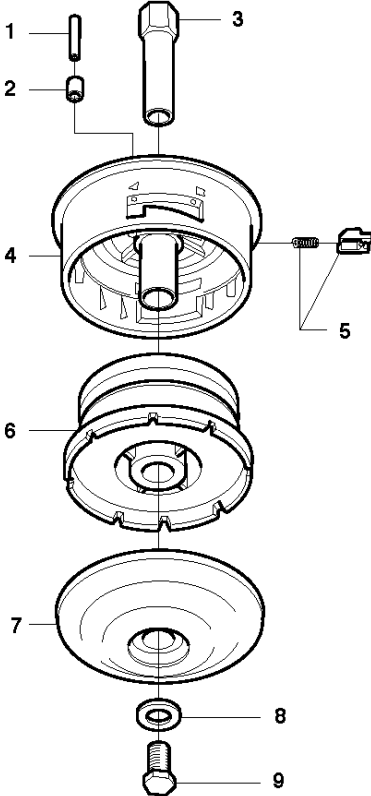

# SPARE PARTS LIST

ACCESSORIES AND TOOLS

TRIMMY S, 508010102

**Trimmy S M12x1.75**

\*compl 508 01 01-02

## TRIMMER HEAD

TRIMMY S, 508010102

Ref	Part No	Description	Remark	QTY KIT
1	508 01 51-25	PEN		1
2	508 01 51-04	SLEEVE		1
3	508 01 51-54	SHAFT	M12x1.75	1
3	502 09 25-01	ADAPTER	M10x1.5	1
4	508 01 51-30	REEL HOUSING		1
5	508 01 51-15	LOCK		1
6	508 01 51-08	REEL		1
7	508 01 51-09	BASEPLATE		1
8	508 01 51-24	WASHER		1
9	502 26 22-02	SCREW		1