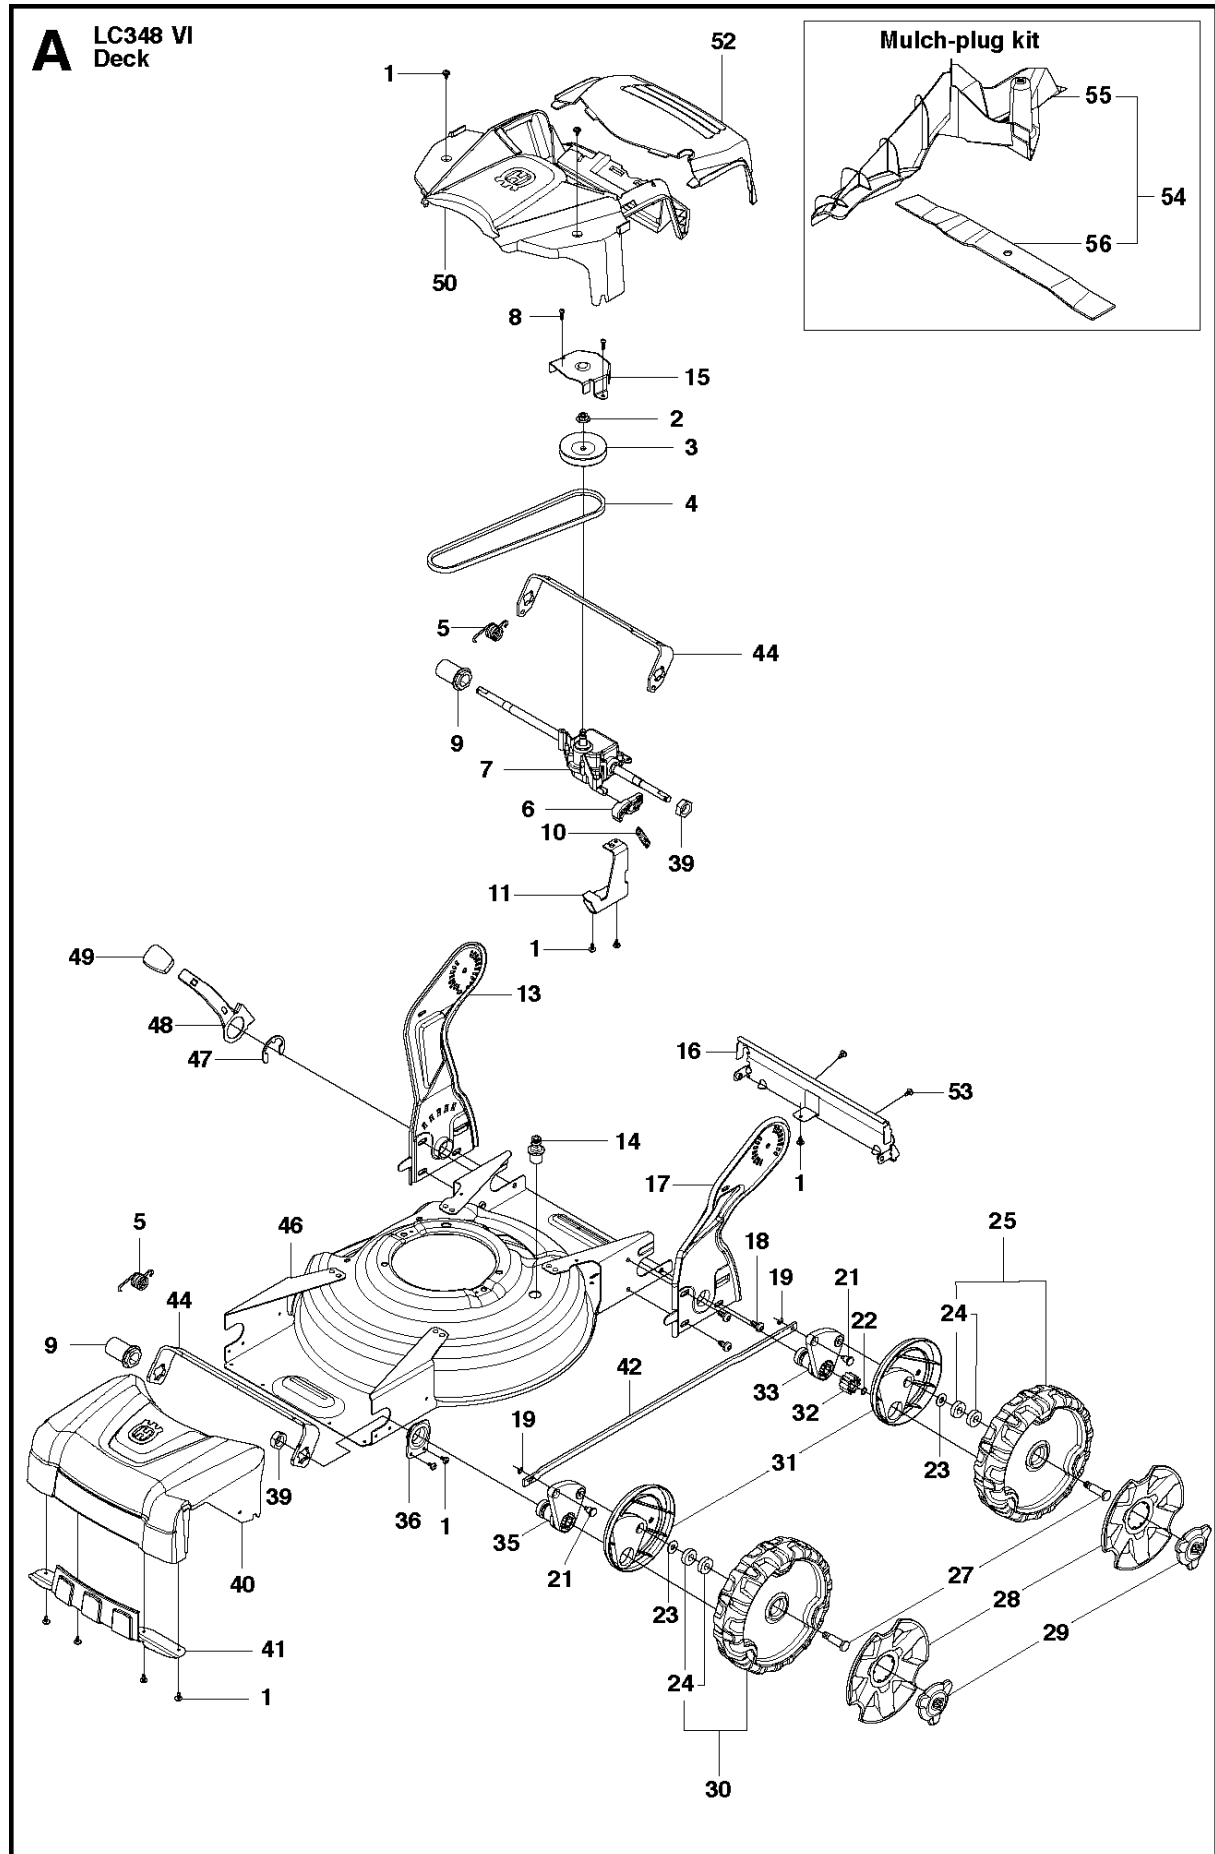

MOWER DECK / CUTTING DECK

LC348 VI Classic, 967605101, 2016

Ref	Part No	Description	Remark	QTY	KIT
1	502 43 52-01	SCREW ITXPANTT		17	
2	504 05 56-01	NUT FLANGE		1	
3	504 05 33-01	PULLEY		1	
4	501 98 66-01	BELT		1	
5	522 02 46-01	SPRING		2	
6	504 04 83-01	LEVER		1	
7	504 04 80-01	GEARBOX		1	
8	502 43 53-01	SCREW ITXPANT		2	
9	522 02 40-01	NUT		2	
10	504 04 87-01	SPRING		1	
11	504 04 86-01	BRACKET		1	
13	504 00 00-03	HANDLE SUPPORT		1	
14	531 20 58-48	CONNECTOR		1	
15	522 61 23-01	BELT GUIDE		1	
16	504 64 15-01	SKID PLATE		1	
17	504 00 32-03	HANDLE SUPPORT		1	
18	506 55 83-02	SCREW EHHFT		6	
19	735 31 09-21	E-CLIP		2	
21	504 62 50-01	SHAFT		2	
22	504 70 28-01	LOCK RING		2	
23	505 22 14-01	WASHER		4	
24	738 21 01-04	BALL BEARING		8	25, 30
25	584 14 22-01	WHEEL ASSY		2	
27	574 25 94-01	SCREW		4	
28	584 15 93-01	HUB CAP		4	
29	584 15 94-01	NUT CAP		4	
30	584 61 16-01	WHEEL ASSY		2	
31	504 62 41-01	DUST COVER		4	
32	544 34 23-01	PINION		2	
33	504 70 98-04	LINK ARM ASSY		2	
35	504 70 98-02	LINK ARM ASSY		2	
36	504 62 49-01	BRACKET		2	
39	505 52 10-01	NUT		2	
40	583 90 18-01	FRONT COVER ASSY		1	
41	502 62 54-02	SKID PLATE		1	
42	504 61 55-02	ROD		1	
44	574 40 60-01	TRANSVERSAL ROD		2	
46	501 37 55-03	CHASSIS		1	
47	735 31 36-21	LOCKWASHER		1	
48	504 83 82-01	LEVER		1	
49	522 59 85-01	KNOB		1	
50	505 10 94-02	REAR COVER		1	
52	505 20 21-01	HATCH		1	
53	502 43 52-01	SCREW ITXPANTT		2	
54	582 04 44-01	MULCH KIT		1	
55	504 13 71-01	MULCH PLUG		1	54
56	502 88 13-10	MOWER BLADE		1	54