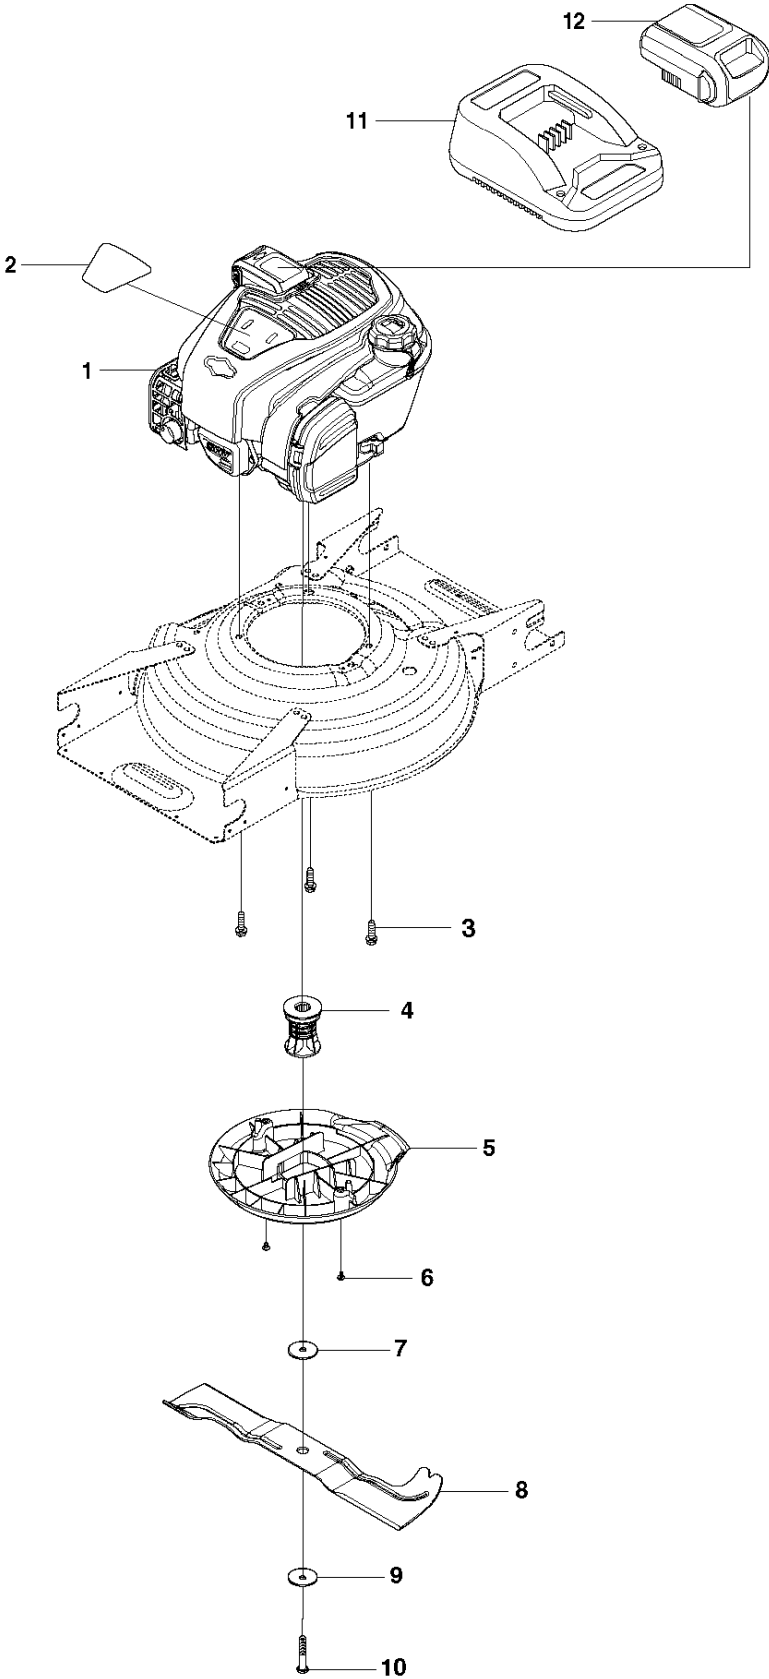

SPARE PARTS LIST

LAWN MOWERS: CONSUMER
WALK-BEHINDS

LC348 VI Classic, 967605101, 2016

D ALPHA LC348 VI
COLLECT PARTS

Ref	Part No	Description	Remark	QTY KIT
1	502 24 59-02	AXLE		1
2	502 24 47-01	SPRING		1
3	504 59 81-01	COVER LID		1
4	502 43 53-01	SCREW ITXPANT		1
5	575 88 55-01	WASHER		1
6	501 96 77-01	HATCH		1
7	501 98 77-01	GRASSBAG		1
8	501 96 75-01	CHUTE		1
10	502 30 50-01	CAP NUT		2
11	505 19 84-01	WASHER		2
12	505 15 61-01	SCREW		2
13	732 25 16-01	HEXAGON LOCKING NUT		2
14	505 19 84-01	WASHER		2
15	505 55 77-01	SCREW ITXPANTT		2
16	502 43 53-01	SCREW ITXPANT		5
17	501 98 76-01	GRASSBAG		1
18	502 44 71-01	GRASSBAG		1
19	501 96 73-01	CHUTE		1
20	587 66 30-01	CLIP		1
21	580 91 76-01	SCREW		1

C ALPHA LC348 VI
ENGINE

ENGINE

LC348 VI Classic, 967605101, 2016

Ref	Part No	Description	Remark	QTY KIT
1	-	TBD	104M05-S004-89, B&S	
2	588 87 73-01	DECAL		1
3	532 15 04-06	BOLT		3
4	588 64 57-02	BLADE SUPPORT		1
5	501 96 81-01	BELT COVER		1
6	502 43 52-01	SCREW ITPANTT		2
7	503 25 94-01	WASHER		1
8	585 60 75-20	MOWER BLADE		1
9	503 33 25-01	SPRING		1
10	504 45 64-03	SCREW EHHI		1
11	-	TBD	592964, B&S, Will not be in Husqvarna Part number	
12	.	TBD	592908, B&S, Will not be in Husqvarna Part number	