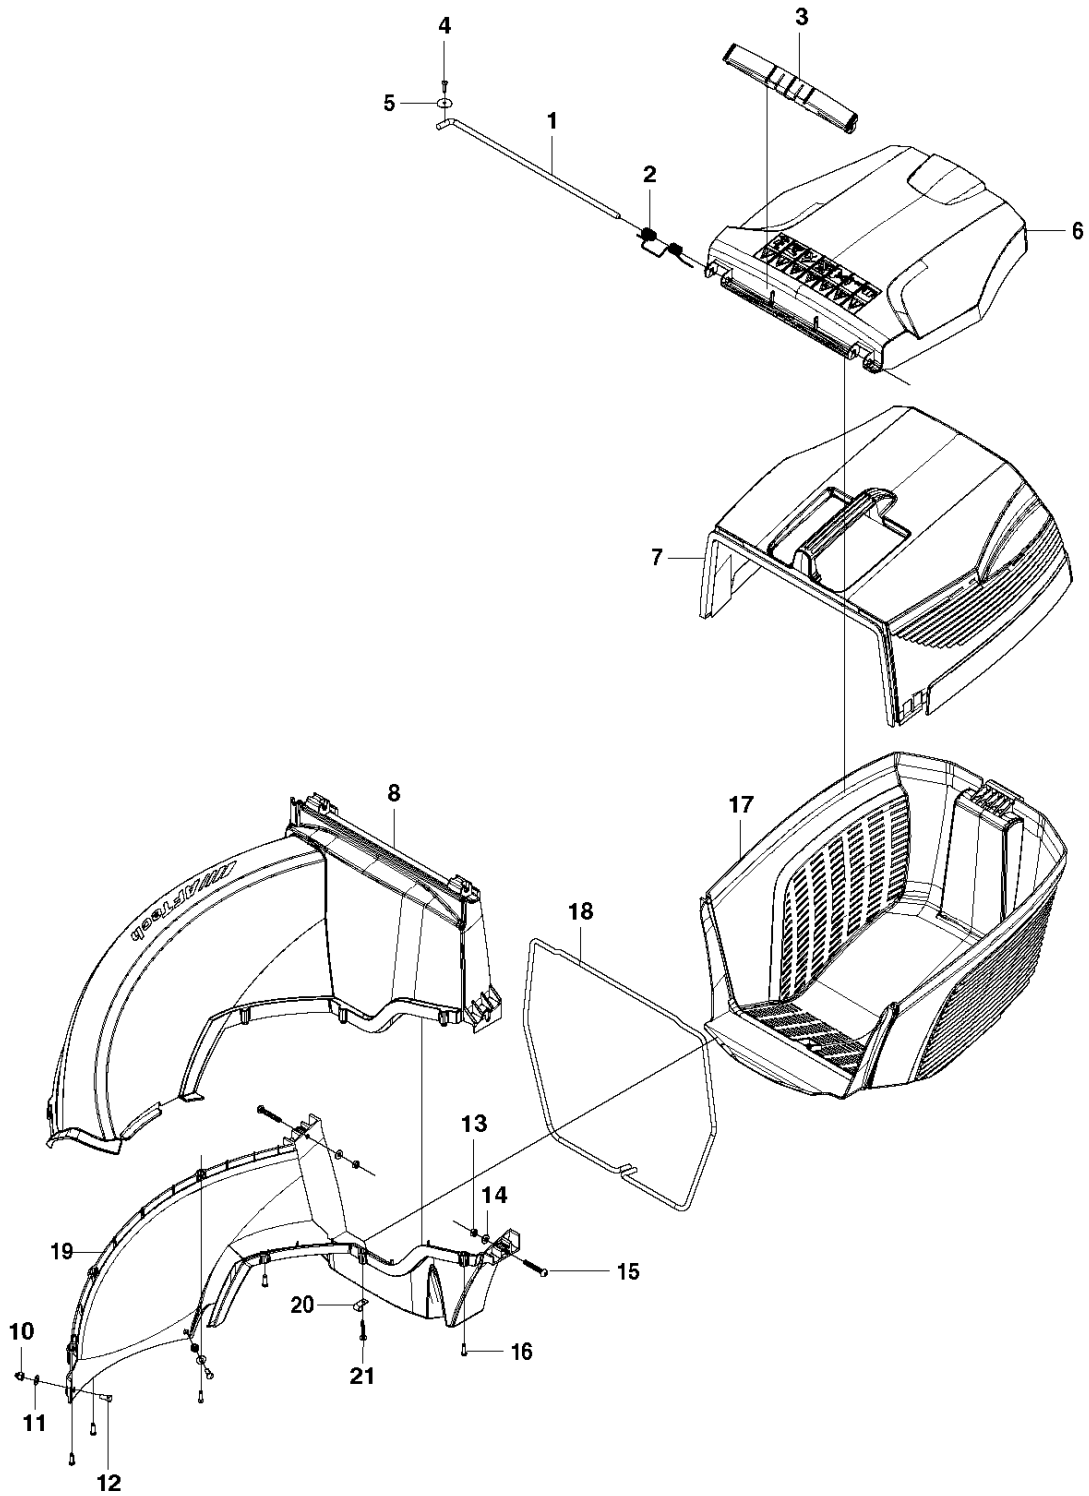

SPARE PARTS LIST

LAWN MOWERS: CONSUMER
WALK-BEHINDS

LC348 VI Classic, 967605101, 2016

D ALPHA LC348 VI
COLLECT PARTS

Ref	Part No	Description	Remark	QTY KIT
1	502 24 59-02	AXLE		1
2	502 24 47-01	SPRING		1
3	504 59 81-01	COVER LID		1
4	502 43 53-01	SCREW ITXPANT		1
5	575 88 55-01	WASHER		1
6	501 96 77-01	HATCH		1
7	501 98 77-01	GRASSBAG		1
8	501 96 75-01	CHUTE		1
10	502 30 50-01	CAP NUT		2
11	505 19 84-01	WASHER		2
12	505 15 61-01	SCREW		2
13	732 25 16-01	HEXAGON LOCKING NUT		2
14	505 19 84-01	WASHER		2
15	505 55 77-01	SCREW ITXPANTT		2
16	502 43 53-01	SCREW ITXPANT		5
17	501 98 76-01	GRASSBAG		1
18	502 44 71-01	GRASSBAG		1
19	501 96 73-01	CHUTE		1
20	587 66 30-01	CLIP		1
21	580 91 76-01	SCREW		1

C ALPHA LC348 VI
ENGINE

ENGINE

LC348 VI Classic, 967605101, 2016

Ref	Part No	Description	Remark	QTY KIT
1	-	TBD	104M05-S004-89, B&S	
2	588 87 73-01	DECAL		1
3	532 15 04-06	BOLT		3
4	588 64 57-02	BLADE SUPPORT		1
5	501 96 81-01	BELT COVER		1
6	502 43 52-01	SCREW ITPANTT		2
7	503 25 94-01	WASHER		1
8	585 60 75-20	MOWER BLADE		1
9	503 33 25-01	SPRING		1
10	504 45 64-03	SCREW EHHI		1
11	-	TBD	592964, B&S, Will not be in Husqvarna Part number	
12	.	TBD	592908, B&S, Will not be in Husqvarna Part number	