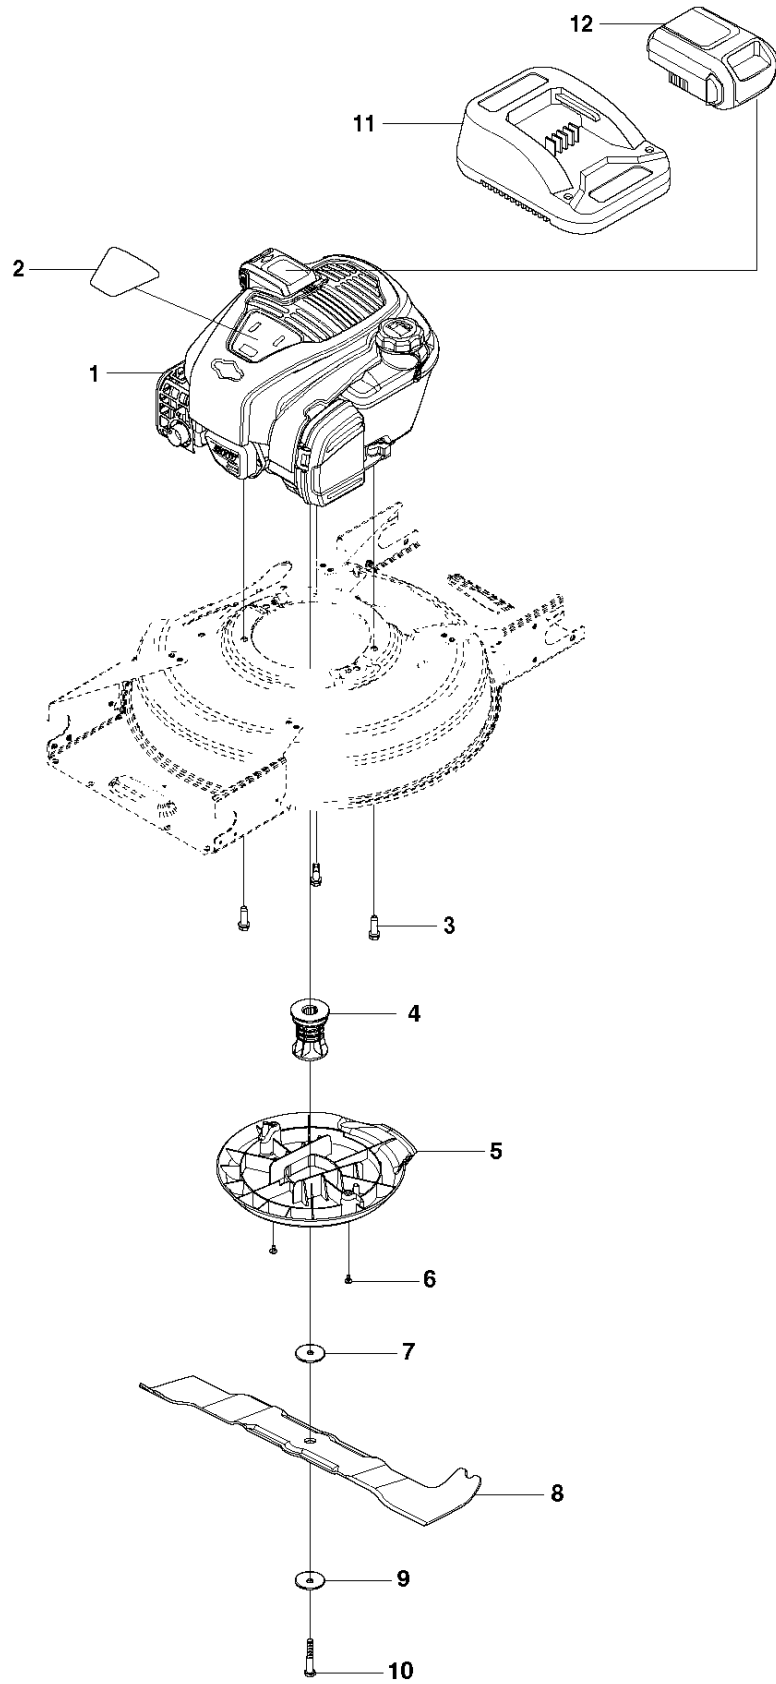

SPARE PARTS LIST

LAWN MOWERS: CONSUMER
WALK-BEHINDS

LC353 VI Classic, 967605301, 2016

D ALPHA LC353 VI
COLLECT PARTS

Ref	Part No	Description	Remark	QTY KIT
1	502 24 59-02	AXLE		1
2	502 24 47-01	SPRING		1
3	504 59 81-01	COVER LID		1
4	502 43 53-01	SCREW ITXPANT		1
5	575 88 55-01	WASHER		1
6	501 96 77-01	HATCH		1
7	501 98 77-01	GRASSBAG		1
8	505 39 67-01	CHUTE		1
10	502 30 50-01	CAP NUT		2
11	505 19 84-01	WASHER		2
12	505 15 61-01	SCREW		2
13	732 25 16-01	HEXAGON LOCKING NUT		2
14	505 19 84-01	WASHER		2
15	505 55 77-01	SCREW ITXPANTT		2
16	502 43 53-01	SCREW ITXPANT		5
17	501 98 76-01	GRASSBAG		1
18	502 44 71-01	GRASSBAG		1
19	505 39 69-01	CHUTE		1
20	587 66 30-01	CLIP		1
21	580 91 76-01	SCREW		1

C ALPHA LC353 VI
ENGINE

ENGINE

LC353 VI Classic, 967605301, 2016

Ref	Part No	Description	Remark	QTY KIT
1	-	TBD	104M05-S004-89, B&S	
2	588 87 73-02	DECAL		1
3	532 15 04-06	BOLT		3
4	588 64 57-02	BLADE SUPPORT		1
5	501 96 81-01	BELT COVER		1
6	502 43 52-01	SCREW ITPANTT		2
7	503 25 94-01	WASHER		1
8	510 43 64-20	MOWER BLADE		1
9	503 33 25-01	SPRING		1
10	504 45 64-03	SCREW EHHI		1
11	.	TBD	592964, B&S, Will not be in Husqvarna Part number	
12	.	TBD	592908, B&S, Will not be in Husqvarna Part number	