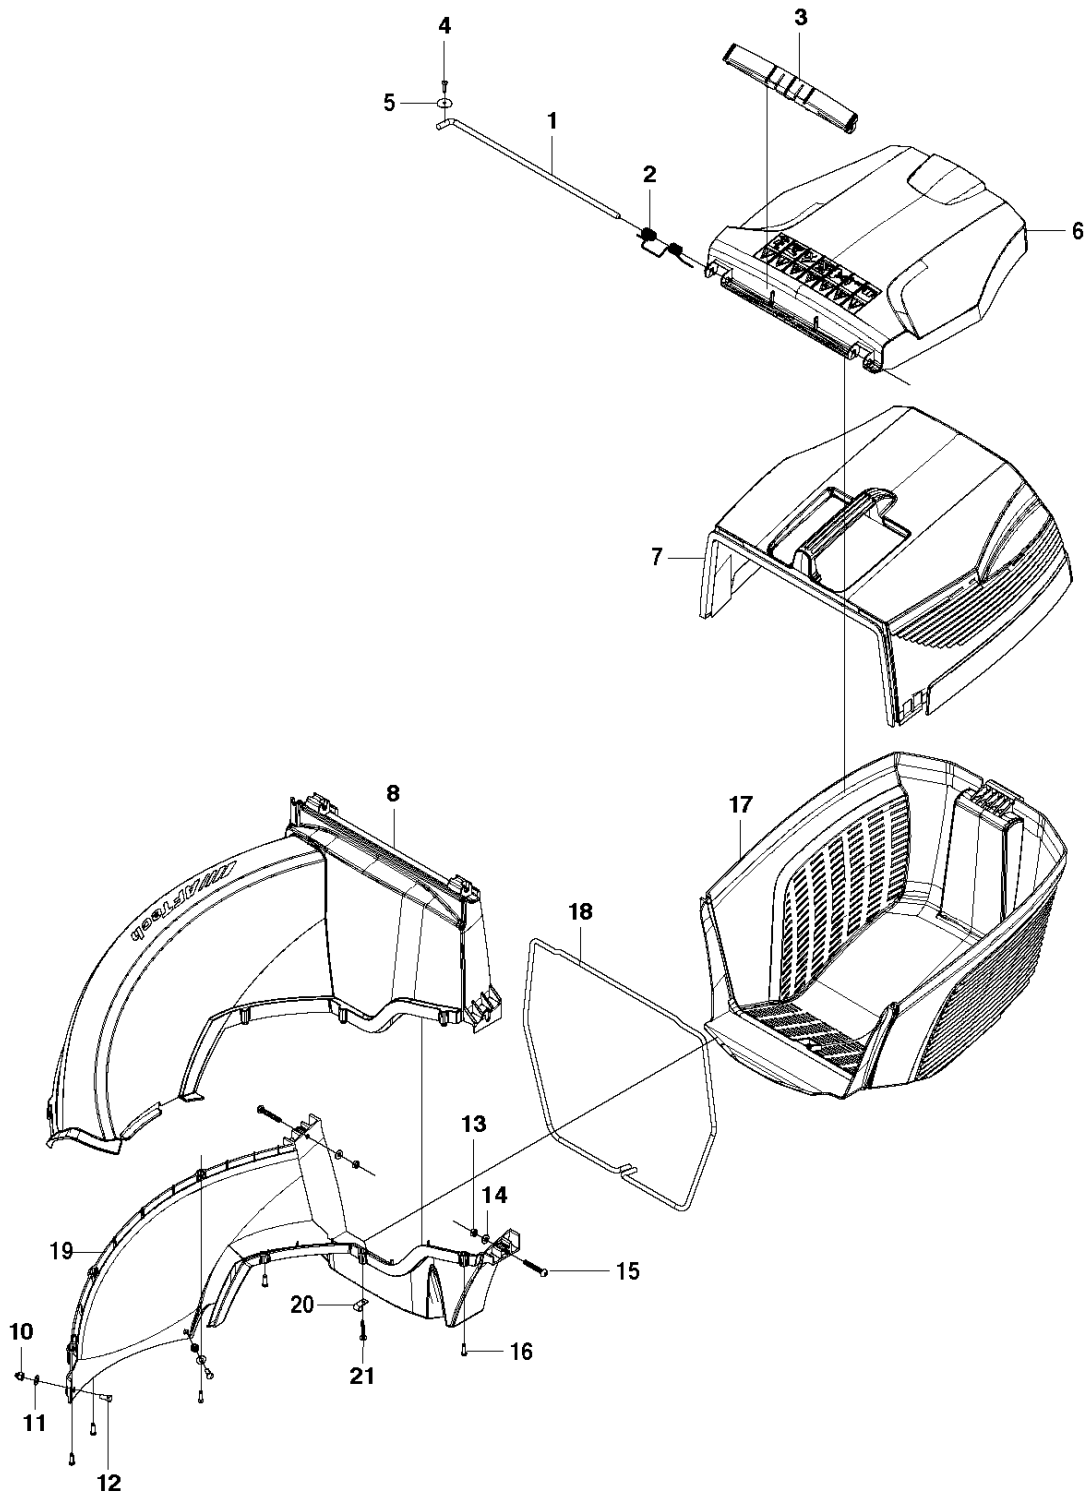

SPARE PARTS LIST

LAWN MOWERS: CONSUMER
WALK-BEHINDS

LC353 VI Classic, 967605301, 2016

D ALPHA LC353 VI
COLLECT PARTS

Ref	Part No	Description	Remark	QTY KIT
1	502 24 59-02	AXLE		1
2	502 24 47-01	SPRING		1
3	504 59 81-01	COVER LID		1
4	502 43 53-01	SCREW ITXPANT		1
5	575 88 55-01	WASHER		1
6	501 96 77-01	HATCH		1
7	501 98 77-01	GRASSBAG		1
8	505 39 67-01	CHUTE		1
10	502 30 50-01	CAP NUT		2
11	505 19 84-01	WASHER		2
12	505 15 61-01	SCREW		2
13	732 25 16-01	HEXAGON LOCKING NUT		2
14	505 19 84-01	WASHER		2
15	505 55 77-01	SCREW ITXPANTT		2
16	502 43 53-01	SCREW ITXPANT		5
17	501 98 76-01	GRASSBAG		1
18	502 44 71-01	GRASSBAG		1
19	505 39 69-01	CHUTE		1
20	587 66 30-01	CLIP		1
21	580 91 76-01	SCREW		1

C ALPHA LC353 VI
ENGINE

ENGINE

LC353 VI Classic, 967605301, 2016

Ref	Part No	Description	Remark	QTY KIT
1	-	TBD	104M05-S004-89, B&S	
2	588 87 73-02	DECAL		1
3	532 15 04-06	BOLT		3
4	588 64 57-02	BLADE SUPPORT		1
5	501 96 81-01	BELT COVER		1
6	502 43 52-01	SCREW ITPANTT		2
7	503 25 94-01	WASHER		1
8	510 43 64-20	MOWER BLADE		1
9	503 33 25-01	SPRING		1
10	504 45 64-03	SCREW EHHI		1
11	.	TBD	592964, B&S, Will not be in Husqvarna Part number	
12	.	TBD	592908, B&S, Will not be in Husqvarna Part number	