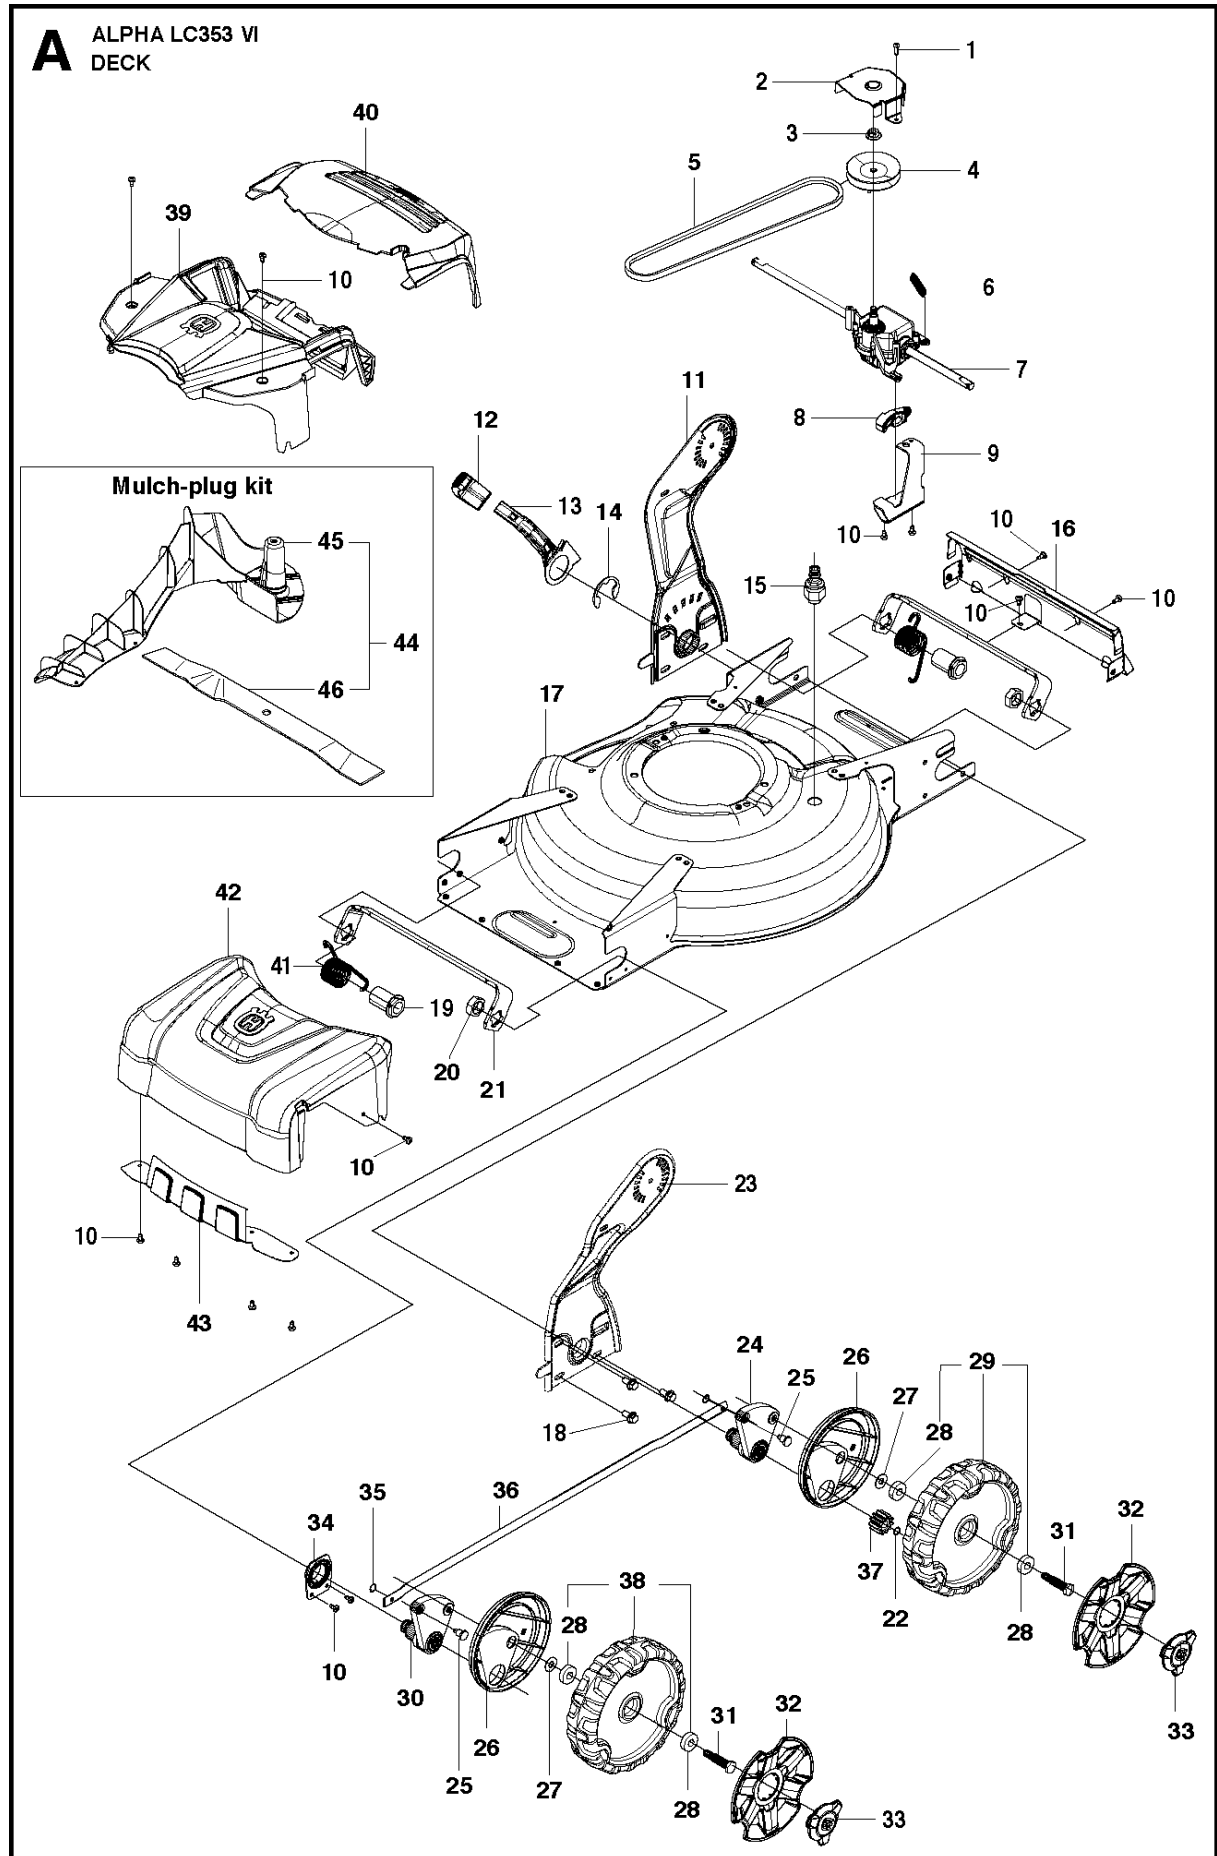

MOWER DECK / CUTTING DECK

LC353 VI Classic, 967605301, 2016

Ref	Part No	Description	Remark	QTY	KIT
1	502 43 53-01	SCREW ITXPANT		2	
2	522 61 23-01	BELT GUIDE		1	
3	504 05 56-01	NUT FLANGE		1	
4	504 05 33-01	PULLEY		1	
5	501 98 66-05	BELT		1	
6	504 04 87-01	SPRING		1	
7	504 04 80-01	GEARBOX		1	
8	504 04 83-01	LEVER		1	
9	504 04 86-01	BRACKET		1	
10	502 43 52-01	SCREW ITXPANTT		17	
11	504 00 00-04	HANDLE SUPPORT		1	
12	522 59 85-01	KNOB		1	
13	504 83 82-01	LEVER		1	
14	735 31 36-21	LOCKWASHER		1	
15	531 20 58-48	CONNECTOR		1	
16	504 64 15-01	SKID PLATE		1	
17	505 39 70-03	CHASSIS		1	
18	506 55 83-02	SCREW EHHFT		6	
19	522 02 40-01	NUT		2	
20	505 52 10-01	NUT		2	
21	574 40 60-01	TRANSVERSAL ROD		2	
22	504 70 28-01	LOCK RING		2	
23	504 00 32-04	HANDLE SUPPORT		1	
24	504 70 98-04	LINK ARM ASSY		2	
25	504 62 50-01	SHAFT		4	
26	504 62 41-01	DUST COVER		4	
27	505 22 14-01	WASHER		4	
28	738 21 01-04	BALL BEARING		8	29, 38
29	584 14 22-01	WHEEL ASSY		2	
30	504 70 98-02	LINK ARM ASSY		2	
31	574 25 94-01	SCREW		4	
32	584 15 93-01	HUB CAP		4	
33	584 15 94-01	NUT CAP		4	
34	504 62 49-01	BRACKET		2	
35	735 31 09-21	E-CLIP		2	
36	584 81 07-02	ROD		1	
37	544 34 23-01	PINION		2	
38	584 61 16-01	WHEEL ASSY		2	
39	505 20 19-02	REAR COVER		1	
40	505 20 21-01	HATCH		1	
41	522 02 46-01	SPRING		2	
42	583 90 18-01	FRONT COVER ASSY		1	
43	502 62 54-02	SKID PLATE		1	
44	582 04 45-01	MULCH KIT		1	
45	505 15 14-01	MULCH PLUG		1	44
46	502 88 14-10	MOWER BLADE		1	44