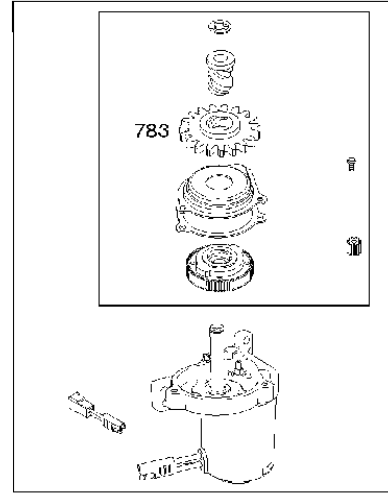

Cylinder

BRIGGS & STRATTON ENGINES, 124T026228H1, 2017-01

Ref	Part No	Description	Remark	QTY KIT
16	589 66 98-82	CRANKSHAFT	797020	1
24	582 28 90-90	WOODRUFF KEY	222698S	1
25	589 66 98-89	PISTON	799063	1
25	585 39 26-01	PISTON	590404	1
29	585 39 27-01	CONNECTING ROD	797306	1
46	585 39 30-01	CAMSHAFT	691449	1
50A	589 79 27-01	MANIFOLD	794305	1
337	582 31 23-71	SPARK PLUG CAP	796112S	1
337	589 66 98-40	SPARK PLUG	593941	1
635	582 31 35-85	SPARK PLUG CAP	66538S	1
N/A	589 66 98-12	KEY	Flywheel, Workshop package, 4181	10
N/A	589 66 98-07	KEY	Flywheel, Workshop package, 4144	50

Fuel system

BRIGGS & STRATTON ENGINES, 124T026228H1, 2017-01

Ref	Part No	Description	Remark	QTY	KIT
125E	589 66 98-91	CARBURETTOR	799464	1	
187	576 92 09-01	FUEL HOSE	791766	1	
240	584 96 03-01	FUEL FILTER	298090S	1	
601	582 28 77-32	CLAMP	791850	1	
957A	584 95 80-01	CAP	692046	1	
957C	585 35 48-01	FUEL TANK	799585	1	
958	584 95 81-01	VALVE	698183	1	
N/A	589 66 98-02	FUEL FILTER	Workshop package, 4105	5	

Ignition system

BRIGGS & STRATTON ENGINES, 124T026228H1, 2017-01

Ref	Part No	Description	Remark	QTY KIT
60	585 39 07-01	HANDLE	281434S	1
333A	579 32 30-01	IGNITION MODULE	590455	1
362	585 39 09-01	SPARK PLUG CAP	793351	1
459	582 31 05-24	GRIPPER	281505S	1
474	585 35 55-01	ALTERNATOR	691991	1
608	582 31 25-73	STARTER HOUSING	497680	1
635	582 31 35-85	SPARK PLUG CAP	66538S	1
851	584 96 04-01	SPARK PLUG CAP	493880S	1
851A	585 24 24-01	SPARK PLUG CAP	692424	1
1210	582 31 26-05	STARTER PULLEY	498144	1
1211	582 31 26-05	STARTER PULLEY	498144	1
N/A	589 66 98-14	RATCHET	Workshop package, 4204	10

Starter

BRIGGS & STRATTON ENGINES, 124T026228H1, 2017-01

Ref	Part No	Description	Remark	QTY KIT
309	585 39 25-01	ELECTRIC STARTER	799045	1
358	585 39 16-01	GASKET KIT	590508	1
783	584 95 97-01	GEAR	795099	1
937A	585 35 58-01	GEAR	799420	1
1095	585 39 15-01	GASKET KIT	590507	1