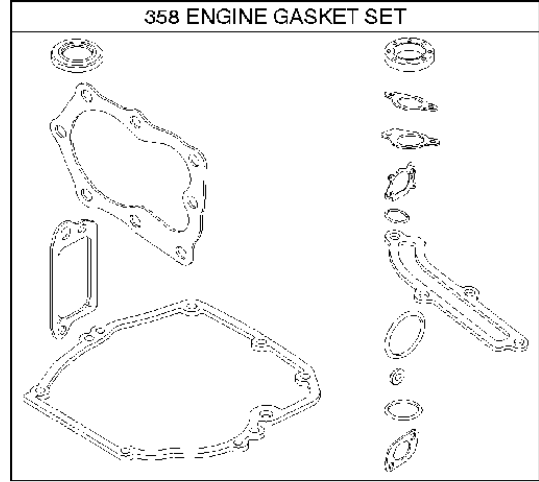

Cylinder

BRIGGS & STRATTON ENGINES, 124T026228H1, 2017-01

Ref	Part No	Description	Remark	QTY KIT
16	589 66 98-82	CRANKSHAFT	797020	1
24	582 28 90-90	WOODRUFF KEY	222698S	1
25	589 66 98-89	PISTON	799063	1
25	585 39 26-01	PISTON	590404	1
29	585 39 27-01	CONNECTING ROD	797306	1
46	585 39 30-01	CAMSHAFT	691449	1
50A	589 79 27-01	MANIFOLD	794305	1
337	582 31 23-71	SPARK PLUG CAP	796112S	1
337	589 66 98-40	SPARK PLUG	593941	1
635	582 31 35-85	SPARK PLUG CAP	66538S	1
N/A	589 66 98-12	KEY	Flywheel, Workshop package, 4181	10
N/A	589 66 98-07	KEY	Flywheel, Workshop package, 4144	50

Fuel system

BRIGGS & STRATTON ENGINES, 124T026228H1, 2017-01

Ref	Part No	Description	Remark	QTY	KIT
125E	589 66 98-91	CARBURETTOR	799464	1	
187	576 92 09-01	FUEL HOSE	791766	1	
240	584 96 03-01	FUEL FILTER	298090S	1	
601	582 28 77-32	CLAMP	791850	1	
957A	584 95 80-01	CAP	692046	1	
957C	585 35 48-01	FUEL TANK	799585	1	
958	584 95 81-01	VALVE	698183	1	
N/A	589 66 98-02	FUEL FILTER	Workshop package, 4105	5	

Ignition system

BRIGGS & STRATTON ENGINES, 124T026228H1, 2017-01

Ref	Part No	Description	Remark	QTY KIT
60	585 39 07-01	HANDLE	281434S	1
333A	579 32 30-01	IGNITION MODULE	590455	1
362	585 39 09-01	SPARK PLUG CAP	793351	1
459	582 31 05-24	GRIPPER	281505S	1
474	585 35 55-01	ALTERNATOR	691991	1
608	582 31 25-73	STARTER HOUSING	497680	1
635	582 31 35-85	SPARK PLUG CAP	66538S	1
851	584 96 04-01	SPARK PLUG CAP	493880S	1
851A	585 24 24-01	SPARK PLUG CAP	692424	1
1210	582 31 26-05	STARTER PULLEY	498144	1
1211	582 31 26-05	STARTER PULLEY	498144	1
N/A	589 66 98-14	RATCHET	Workshop package, 4204	10

Starter

BRIGGS & STRATTON ENGINES, 124T026228H1, 2017-01

Ref	Part No	Description	Remark	QTY KIT
309	585 39 25-01	ELECTRIC STARTER	799045	1
358	585 39 16-01	GASKET KIT	590508	1
783	584 95 97-01	GEAR	795099	1
937A	585 35 58-01	GEAR	799420	1
1095	585 39 15-01	GASKET KIT	590507	1