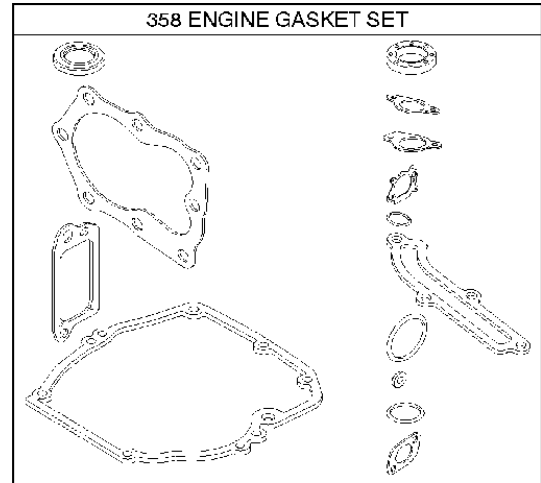

Carburetor

BRIGGS & STRATTON ENGINES, 124T026243H1, 2017-01

Ref	Part No	Description	Remark	QTY KIT
125A	585 47 55-01	CARBURETTOR	799868	1

WARNING LABEL

REPAIR MANUAL

## Cylinder

BRIGGS &amp; STRATTON ENGINES, 124T026243H1, 2017-01

Ref	Part No	Description	Remark	QTY KIT
16	589 66 98-81	CRANKSHAFT	797019	1
24	582 28 90-90	WOODRUFF KEY	222698S	1
25	589 66 98-89	PISTON	799063	1
25	585 39 26-01	PISTON	590404	1
29	585 39 27-01	CONNECTING ROD	797306	1
46	585 39 30-01	CAMSHAFT	691449	1
50A	589 79 27-01	MANIFOLD	794305	1
337	582 31 23-71	SPARK PLUG CAP	796112S	1
337	589 66 98-40	SPARK PLUG	593941	1
635	582 31 35-85	SPARK PLUG CAP	66538S	1
N/A	589 66 98-12	KEY	Flywheel, Workshop package, 4181	10
N/A	589 66 98-07	KEY	Flywheel, Workshop package, 4144	50

## Fuel system

BRIGGS &amp; STRATTON ENGINES, 124T026243H1, 2017-01

Ref	Part No	Description	Remark	QTY	KIT
125E	585 47 54-01	CARBURETTOR	799866	1	
187	576 92 09-01	FUEL HOSE	791766	1	
240	584 96 03-01	FUEL FILTER	298090S	1	
601	582 28 77-32	CLAMP	791850	1	
957A	584 95 80-01	CAP	692046	1	
957C	585 35 48-01	FUEL TANK	799585	1	
958	584 95 81-01	VALVE	698183	1	
N/A	589 66 98-02	FUEL FILTER	Workshop package, 4105	5	

## Ignition system

BRIGGS &amp; STRATTON ENGINES, 124T026243H1, 2017-01

Ref	Part No	Description	Remark	QTY KIT
60	585 39 07-01	HANDLE	281434S	1
333A	579 32 30-01	IGNITION MODULE	590455	1
362	585 39 09-01	SPARK PLUG CAP	793351	1
459	582 31 05-24	GRIPPER	281505S	1
474	585 35 55-01	ALTERNATOR	691991	1
608	582 31 25-73	STARTER HOUSING	497680	1
635	582 31 35-85	SPARK PLUG CAP	66538S	1
851	584 96 04-01	SPARK PLUG CAP	493880S	1
851A	585 24 24-01	SPARK PLUG CAP	692424	1
1210	582 31 26-05	STARTER PULLEY	498144	1
1211	582 31 26-05	STARTER PULLEY	498144	1
N/A	589 66 98-14	RATCHET	Workshop package, 4204	10