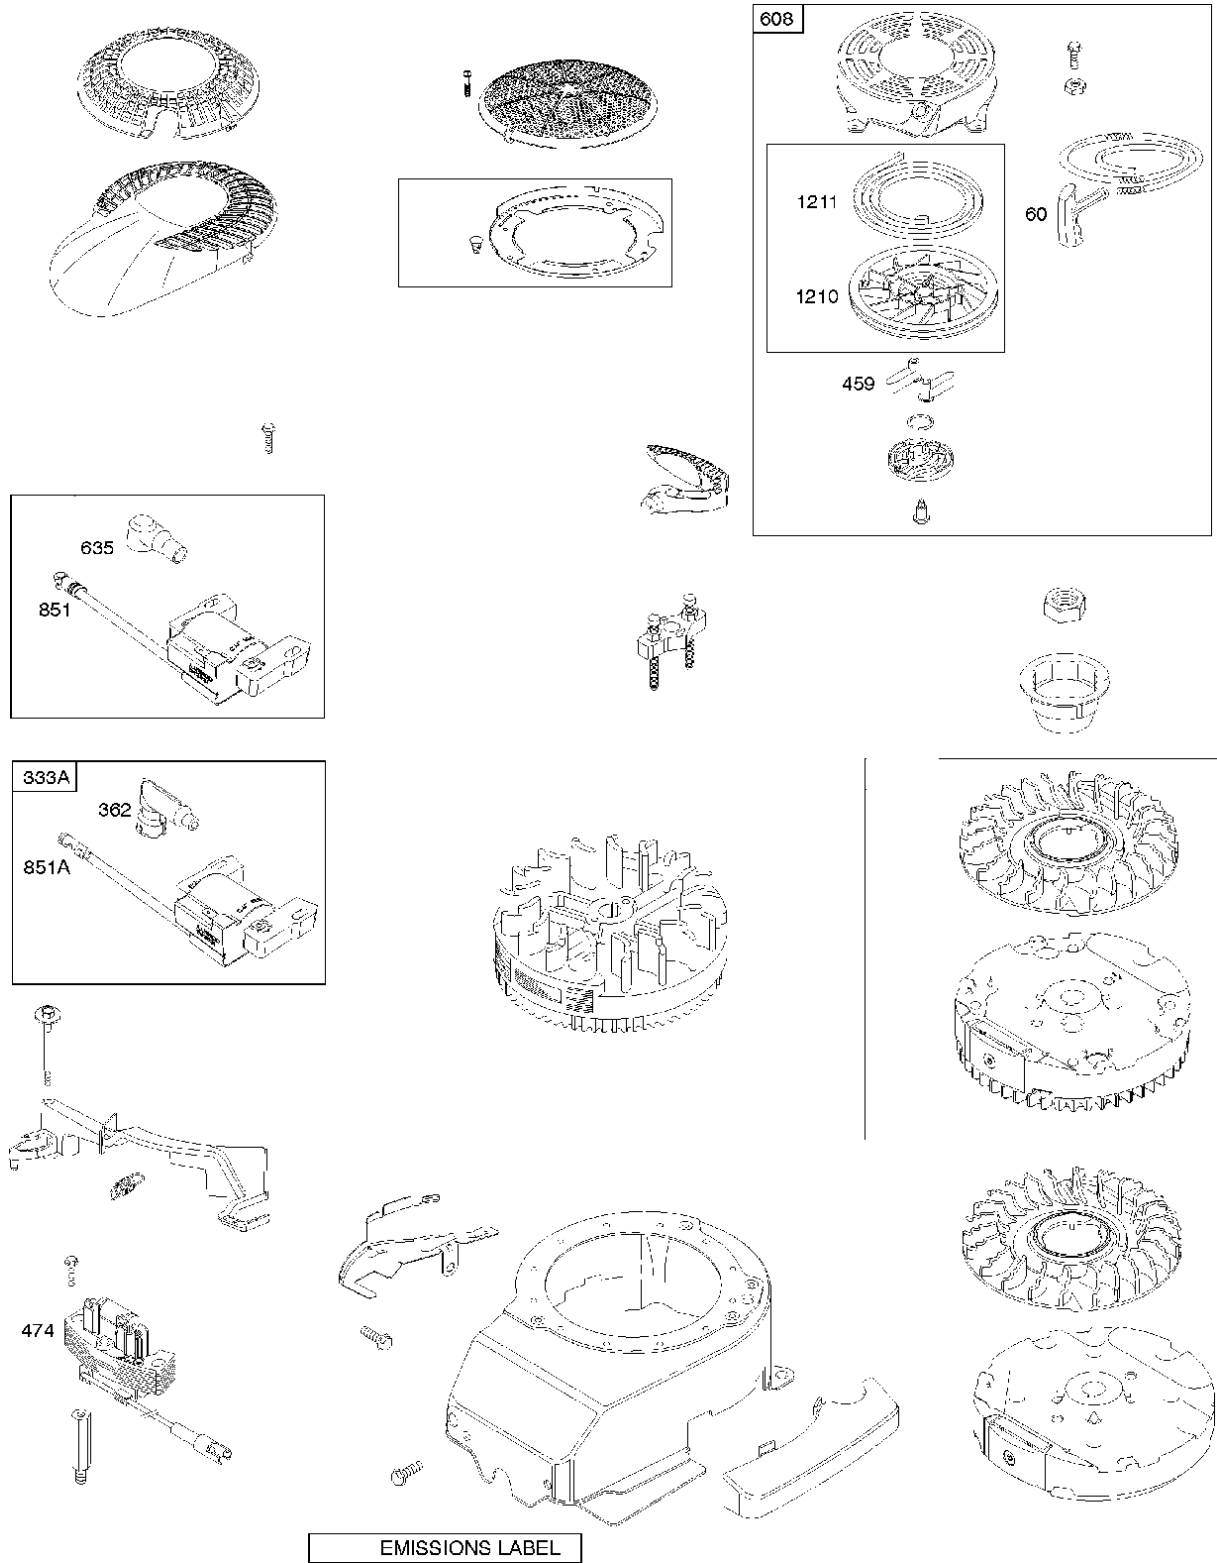

Carburetor

BRIGGS & STRATTON ENGINES, 124T026243H1, 2017-01

Ref	Part No	Description	Remark	QTY KIT
125A	585 47 55-01	CARBURETTOR	799868	1

WARNING LABEL

REPAIR MANUAL

## Cylinder

BRIGGS &amp; STRATTON ENGINES, 124T026243H1, 2017-01

Ref	Part No	Description	Remark	QTY KIT
16	589 66 98-81	CRANKSHAFT	797019	1
24	582 28 90-90	WOODRUFF KEY	222698S	1
25	589 66 98-89	PISTON	799063	1
25	585 39 26-01	PISTON	590404	1
29	585 39 27-01	CONNECTING ROD	797306	1
46	585 39 30-01	CAMSHAFT	691449	1
50A	589 79 27-01	MANIFOLD	794305	1
337	582 31 23-71	SPARK PLUG CAP	796112S	1
337	589 66 98-40	SPARK PLUG	593941	1
635	582 31 35-85	SPARK PLUG CAP	66538S	1
N/A	589 66 98-12	KEY	Flywheel, Workshop package, 4181	10
N/A	589 66 98-07	KEY	Flywheel, Workshop package, 4144	50

## Fuel system

BRIGGS &amp; STRATTON ENGINES, 124T026243H1, 2017-01

Ref	Part No	Description	Remark	QTY	KIT
125E	585 47 54-01	CARBURETTOR	799866	1	
187	576 92 09-01	FUEL HOSE	791766	1	
240	584 96 03-01	FUEL FILTER	298090S	1	
601	582 28 77-32	CLAMP	791850	1	
957A	584 95 80-01	CAP	692046	1	
957C	585 35 48-01	FUEL TANK	799585	1	
958	584 95 81-01	VALVE	698183	1	
N/A	589 66 98-02	FUEL FILTER	Workshop package, 4105	5	

## Ignition system

BRIGGS &amp; STRATTON ENGINES, 124T026243H1, 2017-01

Ref	Part No	Description	Remark	QTY KIT
60	585 39 07-01	HANDLE	281434S	1
333A	579 32 30-01	IGNITION MODULE	590455	1
362	585 39 09-01	SPARK PLUG CAP	793351	1
459	582 31 05-24	GRIPPER	281505S	1
474	585 35 55-01	ALTERNATOR	691991	1
608	582 31 25-73	STARTER HOUSING	497680	1
635	582 31 35-85	SPARK PLUG CAP	66538S	1
851	584 96 04-01	SPARK PLUG CAP	493880S	1
851A	585 24 24-01	SPARK PLUG CAP	692424	1
1210	582 31 26-05	STARTER PULLEY	498144	1
1211	582 31 26-05	STARTER PULLEY	498144	1
N/A	589 66 98-14	RATCHET	Workshop package, 4204	10