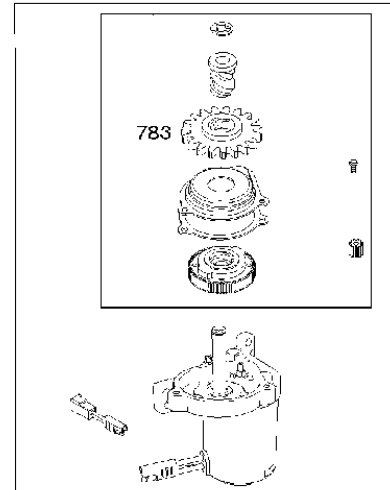

## Cylinder

BRIGGS &amp; STRATTON ENGINES, 124T026243H1, 2017-01

Ref	Part No	Description	Remark	QTY KIT
16	589 66 98-81	CRANKSHAFT	797019	1
24	582 28 90-90	WOODRUFF KEY	222698S	1
25	589 66 98-89	PISTON	799063	1
25	585 39 26-01	PISTON	590404	1
29	585 39 27-01	CONNECTING ROD	797306	1
46	585 39 30-01	CAMSHAFT	691449	1
50A	589 79 27-01	MANIFOLD	794305	1
337	582 31 23-71	SPARK PLUG CAP	796112S	1
337	589 66 98-40	SPARK PLUG	593941	1
635	582 31 35-85	SPARK PLUG CAP	66538S	1
N/A	589 66 98-12	KEY	Flywheel, Workshop package, 4181	10
N/A	589 66 98-07	KEY	Flywheel, Workshop package, 4144	50

## Fuel system

BRIGGS &amp; STRATTON ENGINES, 124T026243H1, 2017-01

Ref	Part No	Description	Remark	QTY	KIT
125E	585 47 54-01	CARBURETTOR	799866	1	
187	576 92 09-01	FUEL HOSE	791766	1	
240	584 96 03-01	FUEL FILTER	298090S	1	
601	582 28 77-32	CLAMP	791850	1	
957A	584 95 80-01	CAP	692046	1	
957C	585 35 48-01	FUEL TANK	799585	1	
958	584 95 81-01	VALVE	698183	1	
N/A	589 66 98-02	FUEL FILTER	Workshop package, 4105	5	

## Ignition system

BRIGGS &amp; STRATTON ENGINES, 124T026243H1, 2017-01

Ref	Part No	Description	Remark	QTY KIT
60	585 39 07-01	HANDLE	281434S	1
333A	579 32 30-01	IGNITION MODULE	590455	1
362	585 39 09-01	SPARK PLUG CAP	793351	1
459	582 31 05-24	GRIPPER	281505S	1
474	585 35 55-01	ALTERNATOR	691991	1
608	582 31 25-73	STARTER HOUSING	497680	1
635	582 31 35-85	SPARK PLUG CAP	66538S	1
851	584 96 04-01	SPARK PLUG CAP	493880S	1
851A	585 24 24-01	SPARK PLUG CAP	692424	1
1210	582 31 26-05	STARTER PULLEY	498144	1
1211	582 31 26-05	STARTER PULLEY	498144	1
N/A	589 66 98-14	RATCHET	Workshop package, 4204	10

## Starter

BRIGGS &amp; STRATTON ENGINES, 124T026243H1, 2017-01

Ref	Part No	Description	Remark	QTY KIT
309	585 39 25-01	ELECTRIC STARTER	799045	1
358	585 39 16-01	GASKET KIT	590508	1
783	584 95 97-01	GEAR	795099	1
937A	585 35 58-01	GEAR	799420	1
1095	585 39 15-01	GASKET KIT	590507	1