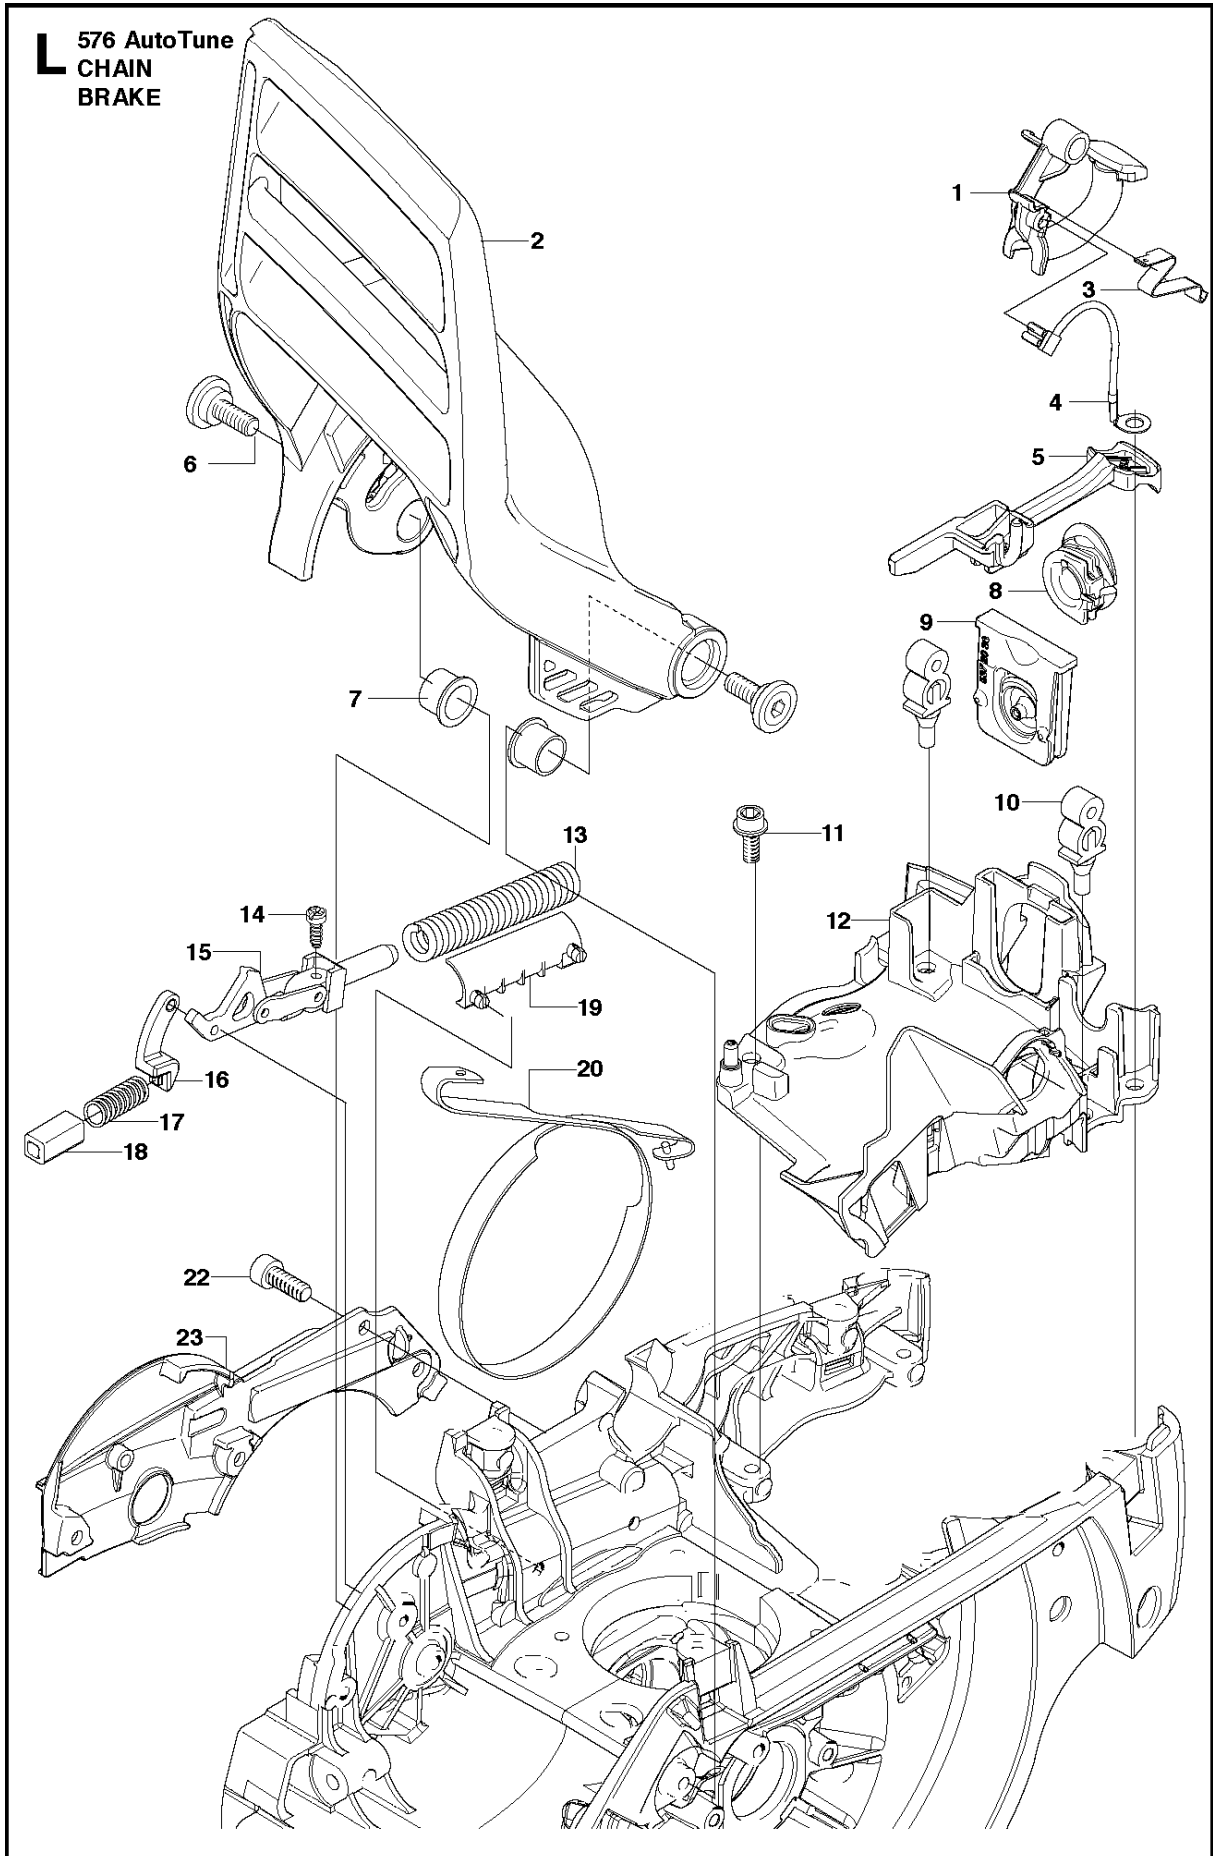

CARBURETOR DETAILS

576 XP AUTO TUNE, from 2017-06

Ref	Part No	Description	Remark	QTY	KIT
1	506 39 66-01	SCREW		4	54
3	504 11 38-01	DIAPHRAGM		1	54, 55
4	504 62 79-01	GASKET		1	54, 55
5	503 48 18-01	SCREW		1	54
6	504 62 77-01	CHOKE VALVE		1	54
7	503 48 00-01	PIN RETAINING SCREW		1	54
8	503 47 97-01	VALVE		1	54
9	503 48 01-01	SCREW		1	54
10	503 66 59-01	LEVER		1	54
11	544 23 78-01	SHAFT		1	54
12	537 17 70-01	VALVE		1	54
13	503 48 18-01	SCREW		1	54
15	537 38 51-01	SCREW		2	54
16	537 38 50-01	CLIP		1	54
17	537 38 53-01	GASKET		1	54, 55
18	537 38 55-01	SPRING		1	54
19	544 23 79-01	ROD		1	54
20	537 38 34-01	SPRING		1	54
21	504 62 80-01	PLUG		1	54
22	544 23 77-01	NOZZLE ASSY		1	54
23	537 01 25-01	BALL		1	54
24	537 01 26-01	SPRING		1	54
25	537 38 42-01	SHAFT ASSY		1	54
26	544 23 80-01	LEVER		1	54
27	537 38 44-01	SPRING		1	54
28	503 47 90-01	SCREW		1	54
29	544 38 76-01	THROTTLE LEVER ASSY		1	54
30	537 38 41-01	LEVER		1	54
31	504 02 67-01	CIRCLIP	s/n from 20111200004/2011-03-29 -	1	54
33	503 53 57-01	STRAINER		1	54
34	537 38 29-01	SPRING		1	54
42	537 38 45-01	LEVER		1	54
43	503 47 90-01	SCREW		1	54
44	577 57 56-01	SPJÄLLAXEL ASSY	s/n from 20111200004/2011-03-29 -	1	54
45	504 62 78-01	VALVE		1	54
46	503 52 36-01	SCREW	s/n from 2013060026/2013-02-14 -	1	54
47	537 38 31-01	DIAPHRAGM PUMP		1	54, 55
48	537 40 33-01	DIAPHRAGM		1	54, 55
49	537 02 01-01	GASKET		1	54, 55
51	503 47 96-01	SCREW		1	54
54	581 27 97-01	CARBURETTOR	ZAMA C1M-EL 40H	1	
55	504 64 40-01	KIT		1	54
56	575 35 59-01	VALVE HOUSING ASSY		1	54
57	581 46 31-01	IDLE SPEED SCREW		1	54
58	503 48 11-01	PIECE		1	54