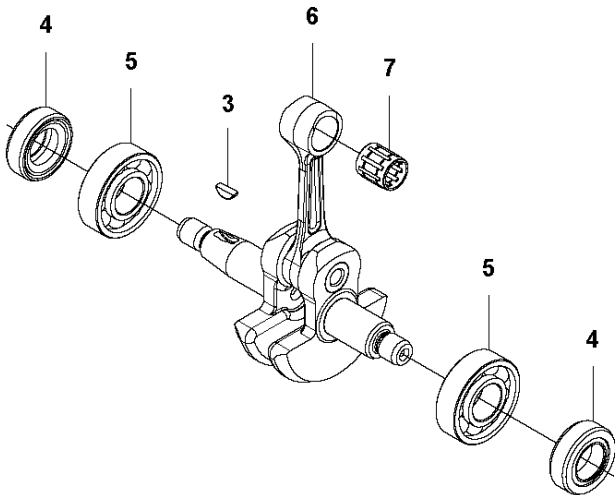

SHORT BLOCK

525 P5S

Ref	Part No	Description	Remark	QTY	KIT
1	592 77 64-01	SHORT BLOCK		1	
2	544 25 68-01	SCREW		2	
3	578 78 53-01	PLATE		1	
4	504 11 43-01	SCREW		4	
5	576 59 81-01	SPARK PLUG		1	
6	578 40 81-01	GASKET		1	
7	588 09 82-02	SERVICE KIT		1	
8	576 39 87-02	GASKET		1	7,14
9	506 61 81-01	RING		2	7,14
10	577 91 74-01	PISTON		1	7,14
11	505 04 07-01	PIN		1	7,14
12	576 40 27-01	BEARING		1	7,14
13	505 04 52-01	RING		2	7,14
14	588 09 81-02	SERVICE KIT		1	7
15	577 97 90-01	CYLINDER		1	7
16	577 88 24-02	GASKET		1	
17	576 39 91-02	GASKET		1	
18	576 39 89-01	GASKET		1	
19	504 12 15-01	SEALING		2	
20	506 61 03-01	BEARING		2	
21	506 68 94-01	KEY		1	
22	586 65 66-01	CRANKSHAFT		1	
23	504 11 43-01	SCREW		3	
24	581 30 86-02	CRANKCASE		1	
25	576 39 95-02	GASKET		1	

K 525P5S, 525P4S
CYLINDER PISTON & MUFFLER

CYLINDER, PISTON & MUFFLER

525 P5S

Ref	Part No	Description	Remark	QTY	KIT
1	544 25 68-01	SCREW		2	
2	578 78 53-01	PLATE		1	
3	504 11 43-01	SCREW		4	
4	577 97 90-01	CYLINDER		1	
5	576 39 87-02	GASKET		1	
6	506 61 81-01	RING		2	
7	577 91 74-01	PISTON		1	
8	505 04 07-01	PIN		1	
9	505 04 52-01	RING		2	
10	585 24 86-01	MUFFLER		1	
10	580 52 36-01	MUFFLER ASSY	USA	1	
10	585 03 29-01	MUFFLER ASSY	Australia / New Zealand	1	
11	578 40 81-01	GASKET		1	
12	504 11 43-01	SCREW		2	
13	580 51 44-01	SPARK ARRESTER		1	10
14	729 57 74-05	SCREW CRPANT		1	10

L 525P5S, 525P4S
CRANKSHAFT

CRANKSHAFT

525 P5S

Ref	Part No	Description	Remark	QTY KIT
1	576 40 46-01	MUFFLER		1
2	544 25 68-01	SCREW		1
3	506 68 94-01	KEY		1
4	504 12 15-01	SEALING		2
5	506 61 03-01	BEARING		2
6	579 22 32-01	CRANKSHAFT		1
7	576 40 27-01	BEARING		1