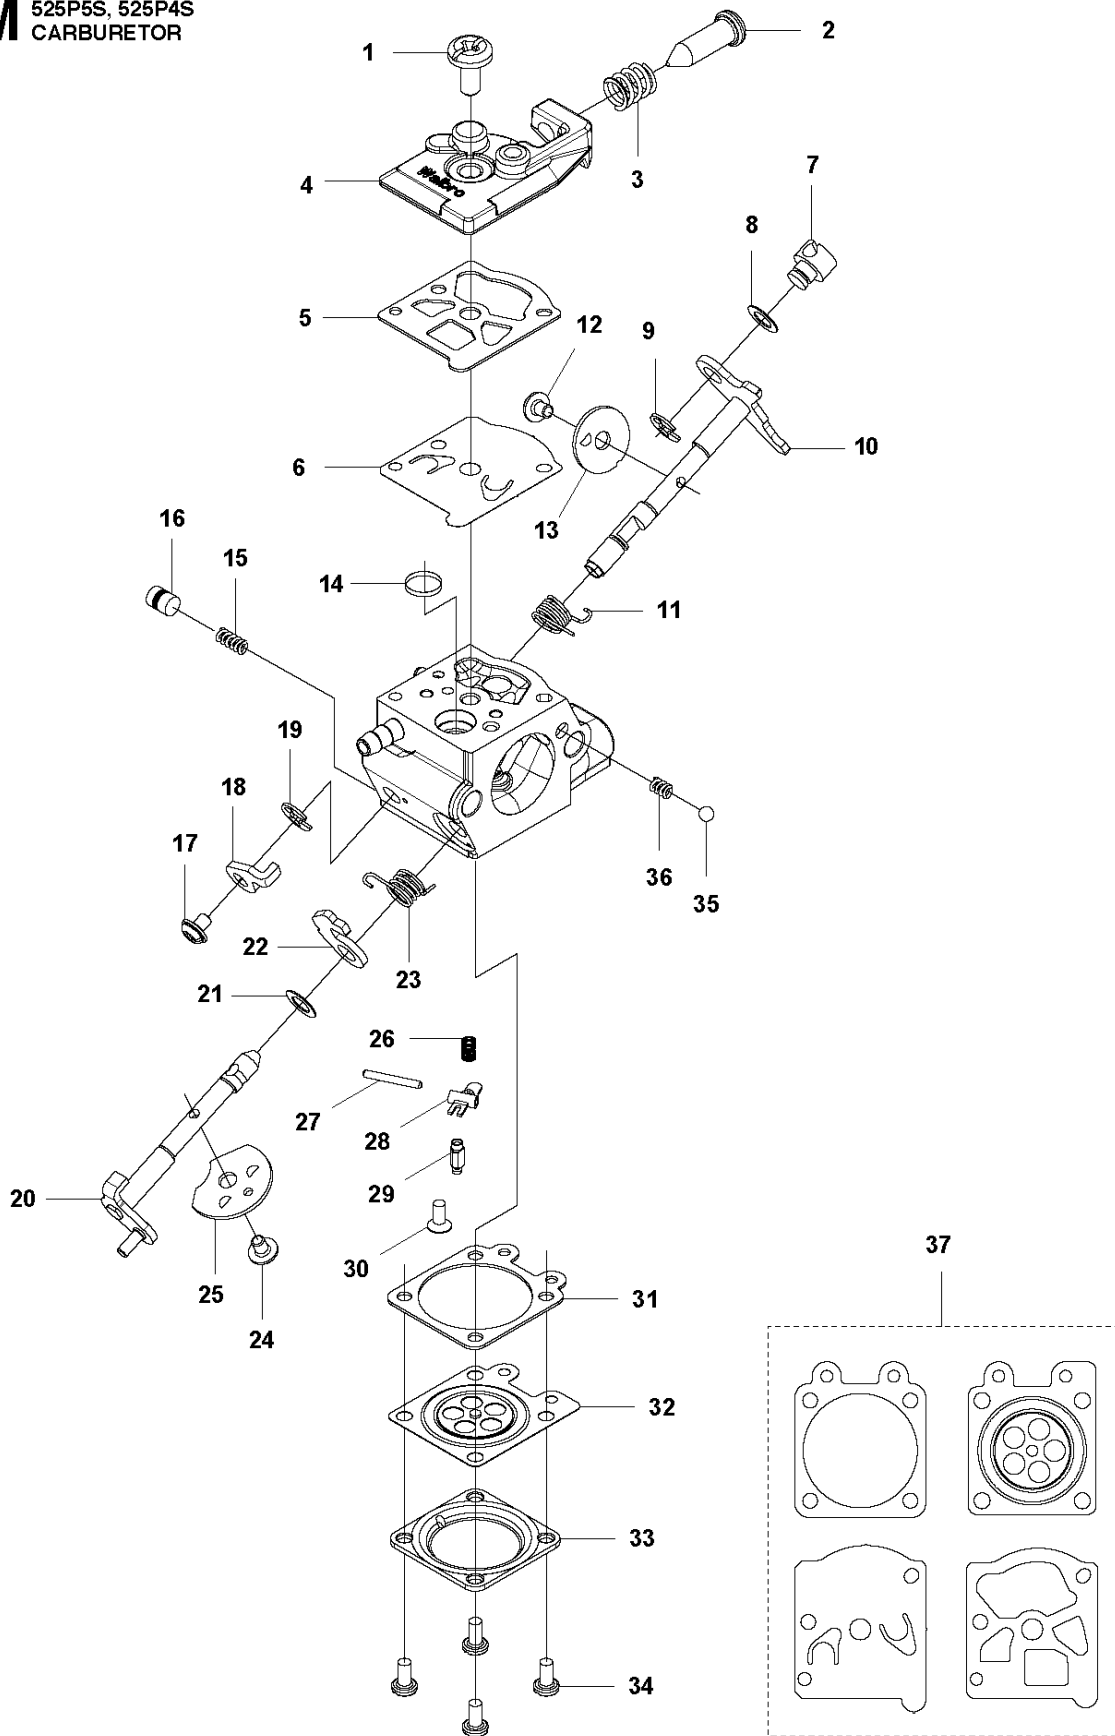

SHORT BLOCK

525 P5S

Ref	Part No	Description	Remark	QTY	KIT
1	592 77 64-01	SHORT BLOCK		1	
2	544 25 68-01	SCREW		2	
3	578 78 53-01	PLATE		1	
4	504 11 43-01	SCREW		4	
5	576 59 81-01	SPARK PLUG		1	
6	578 40 81-01	GASKET		1	
7	588 09 82-02	SERVICE KIT		1	
8	576 39 87-02	GASKET		1	7,14
9	506 61 81-01	RING		2	7,14
10	577 91 74-01	PISTON		1	7,14
11	505 04 07-01	PIN		1	7,14
12	576 40 27-01	BEARING		1	7,14
13	505 04 52-01	RING		2	7,14
14	588 09 81-02	SERVICE KIT		1	7
15	577 97 90-01	CYLINDER		1	7
16	577 88 24-02	GASKET		1	
17	576 39 91-02	GASKET		1	
18	576 39 89-01	GASKET		1	
19	504 12 15-01	SEALING		2	
20	506 61 03-01	BEARING		2	
21	506 68 94-01	KEY		1	
22	586 65 66-01	CRANKSHAFT		1	
23	504 11 43-01	SCREW		3	
24	581 30 86-02	CRANKCASE		1	
25	576 39 95-02	GASKET		1	

M 525P5S, 525P4S
CARBURETOR

CARBURETOR

525 P5S

Ref	Part No	Description	Remark	QTY KIT
1	520 97 63-01	SCREW		1
2	577 81 57-01	SCREW		1
3	513 59 32-01	SPRING		1
4	579 19 06-01	COVER		1
5	520 95 48-01	GASKET		1
6	502 21 36-01	DIAPHRAGM PUMP		1
7	513 40 08-01	SWIVEL		1
8	516 52 42-01	WASHER		1
9	506 73 86-01	RING		1
10	579 19 07-01	SHAFT		1
11	577 81 55-01	SPRING		1
12	520 75 98-01	SCREW		1
13	520 97 86-01	VALVE		1
14	520 95 70-01	SCREEN		1
15	505 05 79-01	SPRING		1
16	584 90 12-01	PISTON ASSY		1
17	520 75 98-01	SCREW		1
18	579 19 08-01	LEVER		1
19	505 05 65-01	RING		1
20	579 19 10-01	SHAFT		1
21	516 52 42-01	WASHER		1
22	584 90 13-01	LEVER		1
23	579 19 11-01	SPRING		1
24	520 75 98-01	SCREW		1
25	581 15 49-01	VALVE		1
26	578 89 54-01	SPRING		1
27	520 97 74-01	PIN		1
28	577 80 72-01	LEVER		1
29	521 08 54-01	VALVE.INLET		1
30	577 80 71-01	SCREW		1
31	516 97 21-01	GASKET		1
32	577 80 70-01	DIAPHRAGM		1
33	514 18 92-01	COVER		1
34	520 97 88-01	SCREW ASSY		4
35	514 24 26-01	BALL		1
36	514 24 33-01	SPRING.CHOKE		1
37	580 68 48-01	GASKET KIT	Coomopes by item 5, 6, 31 and 32	1