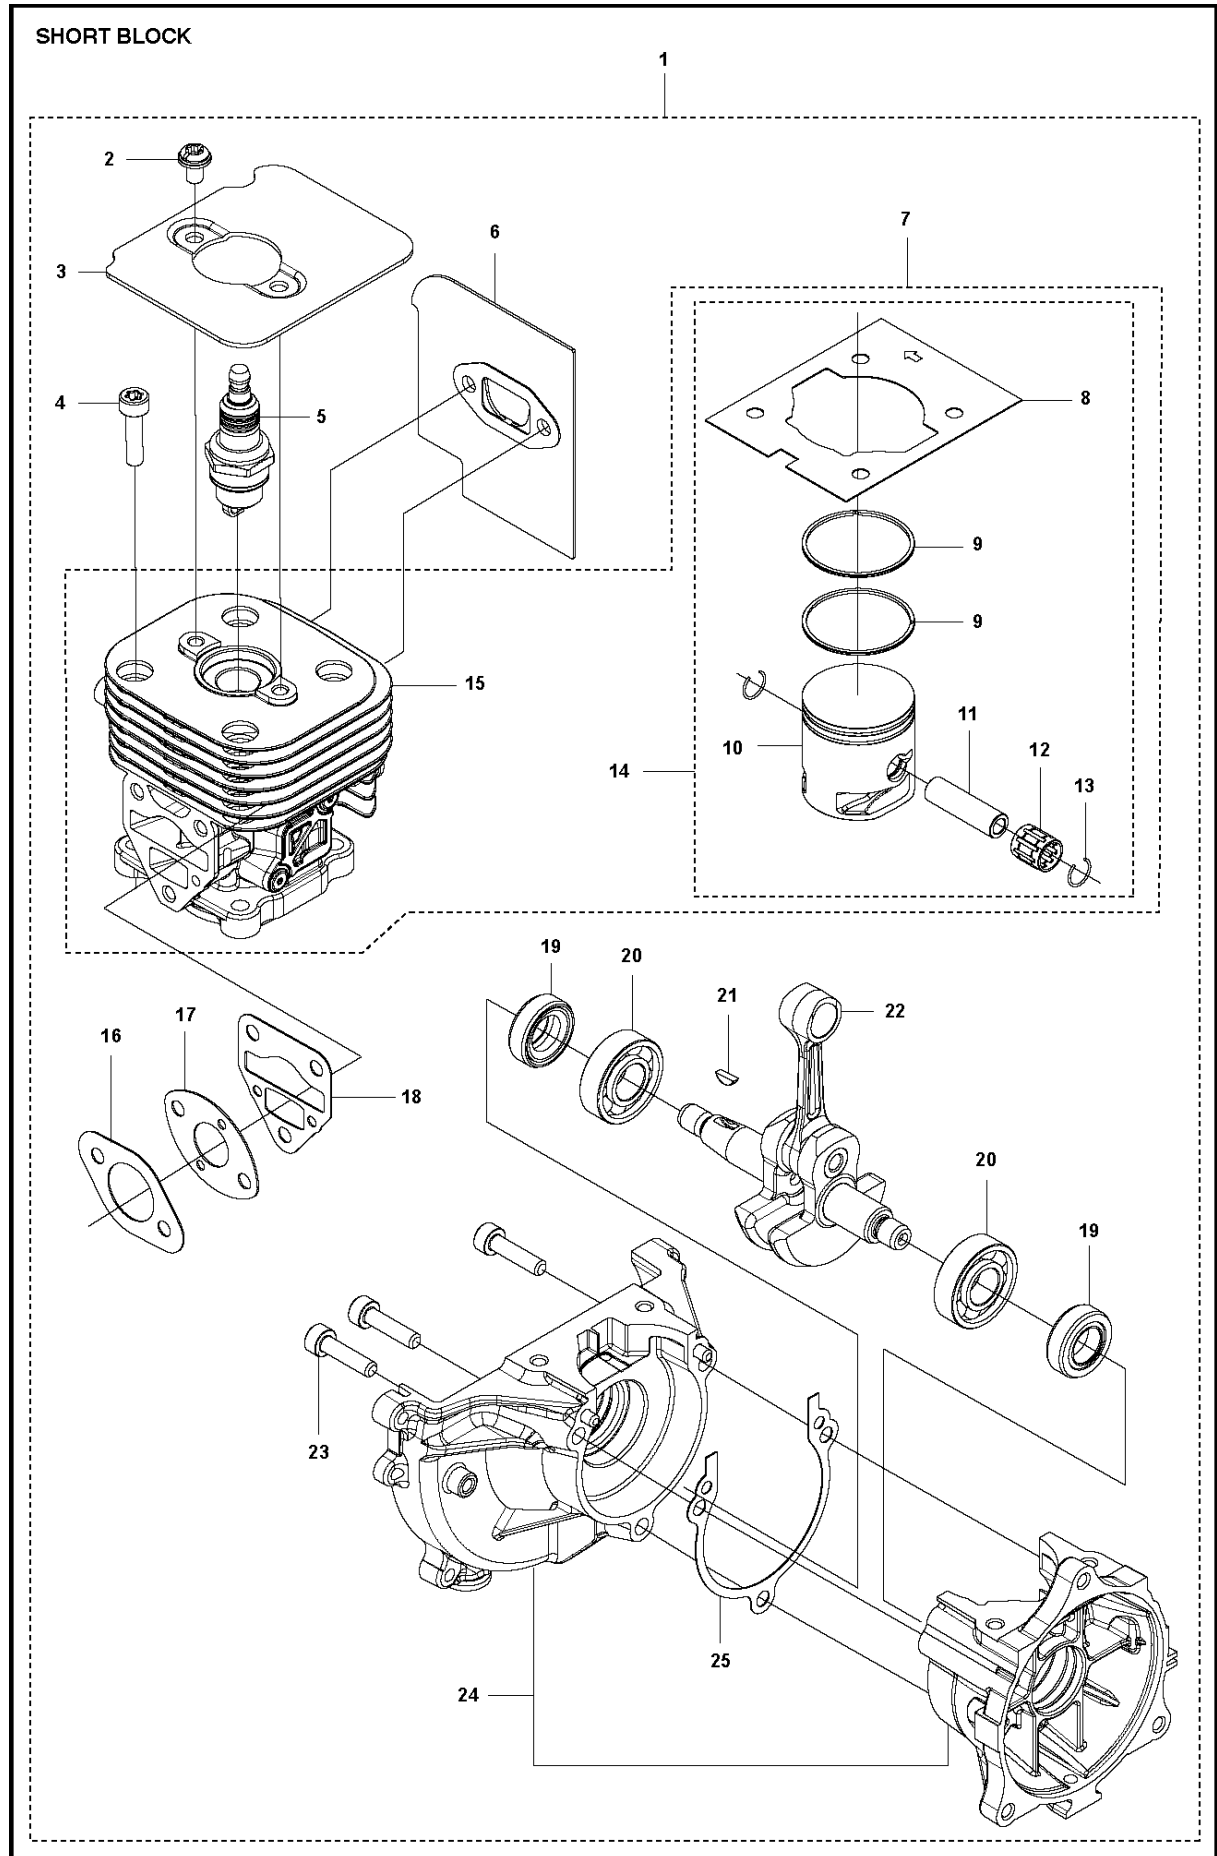

## CARBURETOR &amp; AIR FILTER

525 PT5S

Ref	Part No	Description	Remark	QTY KIT
1	581 04 74-01	AIR FILTER		1
2	581 45 18-01	AIR FILTER		1
3	580 46 72-01	BOLT		2
4	580 43 79-01	PLATE		1
5	581 04 70-01	FILTER HOUSING		1
6	577 84 83-01	CHOKE CONTROL		1
7	590 90 00-01	THROTTLE CABLE		1
8	577 88 24-02	GASKET		1
9	584 90 14-01	CARBURETTOR		1
10	576 39 91-02	GASKET		1
11	503 93 66-01	PURGE		1
12	577 05 05-01	PIPE		1
13	504 11 43-01	SCREW		3
14	578 90 83-01	INSULATOR		1
15	576 39 89-01	GASKET		1

## SHORT BLOCK

525 PT5S

Ref	Part No	Description	Remark	QTY	KIT
1	592 77 64-01	SHORT BLOCK		1	
2	544 25 68-01	SCREW		2	
3	578 78 53-01	PLATE		1	
4	504 11 43-01	SCREW		4	
5	576 59 81-01	SPARK PLUG		1	
6	578 40 81-01	GASKET		1	
7	588 09 82-02	SERVICE KIT		1	
8	576 39 87-02	GASKET		1	7,14
9	506 61 81-01	RING		2	7,14
10	577 91 74-01	PISTON		1	7,14
11	505 04 07-01	PIN		1	7,14
12	576 40 27-01	BEARING		1	7,14
13	505 04 52-01	RING		2	7,14
14	588 09 81-02	SERVICE KIT		1	7
15	577 97 90-01	CYLINDER		1	7
16	577 88 24-02	GASKET		1	
17	576 39 91-02	GASKET		1	
18	576 39 89-01	GASKET		1	
19	504 12 15-01	SEALING		2	
20	506 61 03-01	BEARING		2	
21	506 68 94-01	KEY		1	
22	586 65 66-01	CRANKSHAFT		1	
23	504 11 43-01	SCREW		3	
24	581 30 86-02	CRANKCASE		1	
25	576 39 95-02	GASKET		1	