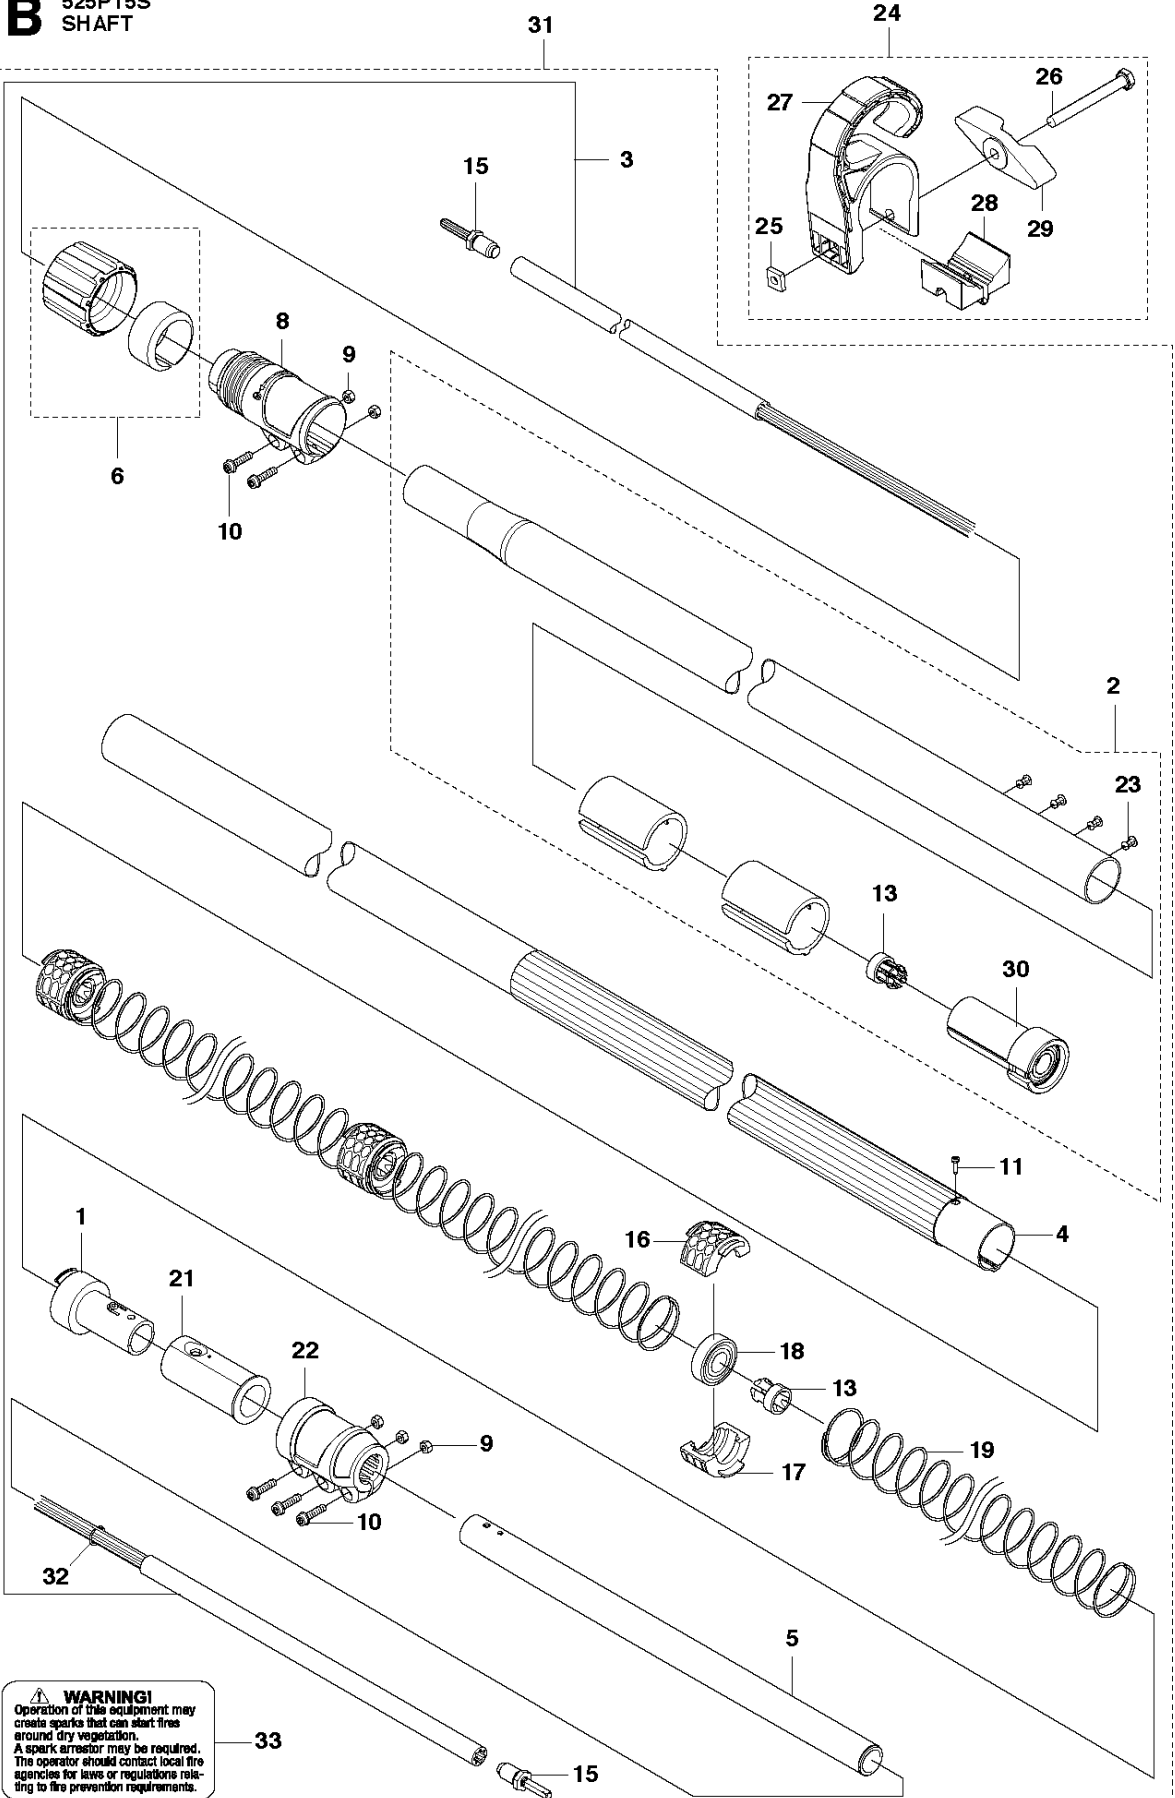

B 525PT5S
SHAFT

SHAFT

525 PT5S

Ref	Part No	Description	Remark	QTY	KIT
1	576 92 60-01	BEARING SLEEVE		1	31
2	576 92 58-02	TUBE		1	31
3	576 92 56-02	DRIVE SHAFT		1	31
4	576 92 55-01	FRAME		1	31
5	576 92 57-02	TUBE		1	31
6	590 94 02-01	RING		1	31
8	510 09 60-01	CLAMPING SLEEVE		1	31
9	731 23 14-01	HEXAGON NUT		5	31
10	525 75 51-02	SCREW ITXSCFM		5	31
11	530 01 60-64	SCREW		1	4, 31
13	537 09 45-01	SLIDING SHOE		4	2, 31
15	574 61 89-02	ADAPTER		2	31
16	510 09 73-01	BEARING HOUSING		3	31
17	510 09 47-01	BEARING HOUSING		3	31
18	738 21 01-02	BALL BEARING		3	31
19	510 09 52-01	SPRING		3	31
21	510 09 10-01	SLEEVE		1	31
22	522 59 70-01	CLAMPING SLEEVE		1	31
23	576 22 12-01	RIVET		1	2, 31
24	579 26 40-01	LOOP		1	31
25	502 19 71-01	SQUARE NUT		1	24
26	725 23 81-51	SCREW EHHM		1	24
27	522 72 31-01	LOOP		1	24
28	522 72 33-01	SPACING BLOCK		1	24
29	502 20 38-01	KNOB		1	24
30	579 27 55-01	BEARING SLEEVE		1	2, 31
31	510 09 70-02	TUBE DRIVESHAFT ASSY		1	
32	510 11 25-01	CIRCLIP		1	3, 31
33	522 92 86-02	LABEL		1