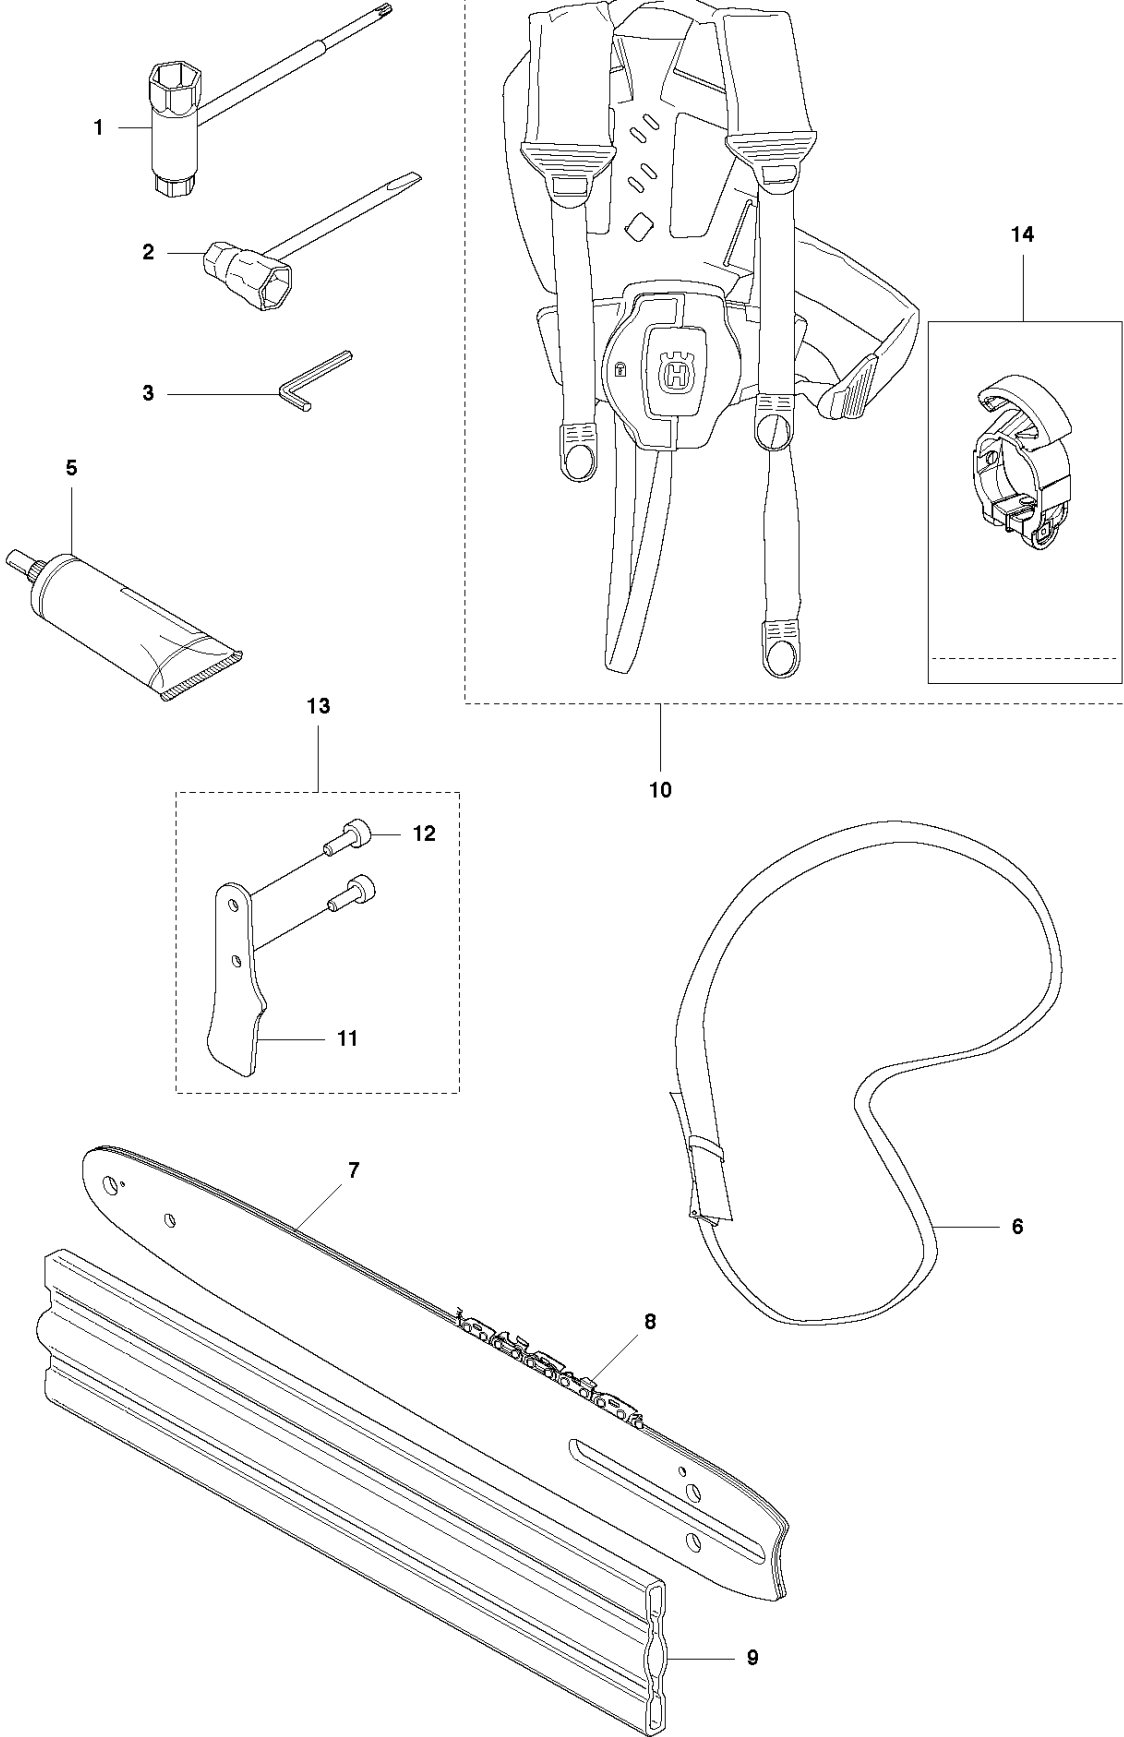

# SPARE PARTS LIST

POLE PRUNER/POLE SAWS

525 PT5S

**N** 525PT5S  
ACCESSORIES

## ACCESSORIES

525 PT5S

Ref	Part No	Description	Remark	QTY	KIT
1	575 73 82-02	COMBINATION WRENCH		1	
2	501 69 17-01	COMBINATION WRENCH		1	
3	503 55 86-01	SPANNER		1	
5	579 06 49-01	GREASE	100 g	1	
6	537 21 62-03	HARNESS		1	
7	575 84 22-58	BAR	"10"" , 1/4"" - 1,3 mm"	1	
7	575 84 22-64	BAR	"12"" , 1/4"" - 1,3 mm"	1	
7	585 82 91-44	BAR	"12"" 3/8"" mini 1,3mm"	1	
8	501 84 40-58	SAW CHAIN	"10"" , 1/4"" - 1,3mm. 58DL"	1	
8	501 84 40-64	SAW CHAIN	"12"" , 1/4"" - 1,3 mm. 64DL"	1	
8	501 84 70-44	SAW CHAIN	"12"" 3/8"" mini 1,3"	1	
9	537 12 99-01	BAR GUARD		1	
10	578 44 99-01	HARNESS	Balance flex	1	
11	574 83 01-01	SHEET		1	13
12	574 35 35-05	SCREW ITXSCM		2	13
13	588 19 77-01	HOOK	Kit	1	
14	579 83 41-01	ACCESSORY BAG	To be used with Harness 578 44 99-01	1	

## SHAFT

525 PT5S

Ref	Part No	Description	Remark	QTY	KIT
1	576 92 60-01	BEARING SLEEVE		1	31
2	576 92 58-02	TUBE		1	31
3	576 92 56-02	DRIVE SHAFT		1	31
4	576 92 55-01	FRAME		1	31
5	576 92 57-02	TUBE		1	31
6	590 94 02-01	RING		1	31
8	510 09 60-01	CLAMPING SLEEVE		1	31
9	731 23 14-01	HEXAGON NUT		5	31
10	525 75 51-02	SCREW ITXSCFM		5	31
11	530 01 60-64	SCREW		1	4, 31
13	537 09 45-01	SLIDING SHOE		4	2, 31
15	574 61 89-02	ADAPTER		2	31
16	510 09 73-01	BEARING HOUSING		3	31
17	510 09 47-01	BEARING HOUSING		3	31
18	738 21 01-02	BALL BEARING		3	31
19	510 09 52-01	SPRING		3	31
21	510 09 10-01	SLEEVE		1	31
22	522 59 70-01	CLAMPING SLEEVE		1	31
23	576 22 12-01	RIVET		1	2, 31
24	579 26 40-01	LOOP		1	31
25	502 19 71-01	SQUARE NUT		1	24
26	725 23 81-51	SCREW EHHM		1	24
27	522 72 31-01	LOOP		1	24
28	522 72 33-01	SPACING BLOCK		1	24
29	502 20 38-01	KNOB		1	24
30	579 27 55-01	BEARING SLEEVE		1	2, 31
31	510 09 70-02	TUBE DRIVESHAFT ASSY		1	
32	510 11 25-01	CIRCLIP		1	3, 31
33	522 92 86-02	LABEL		1	