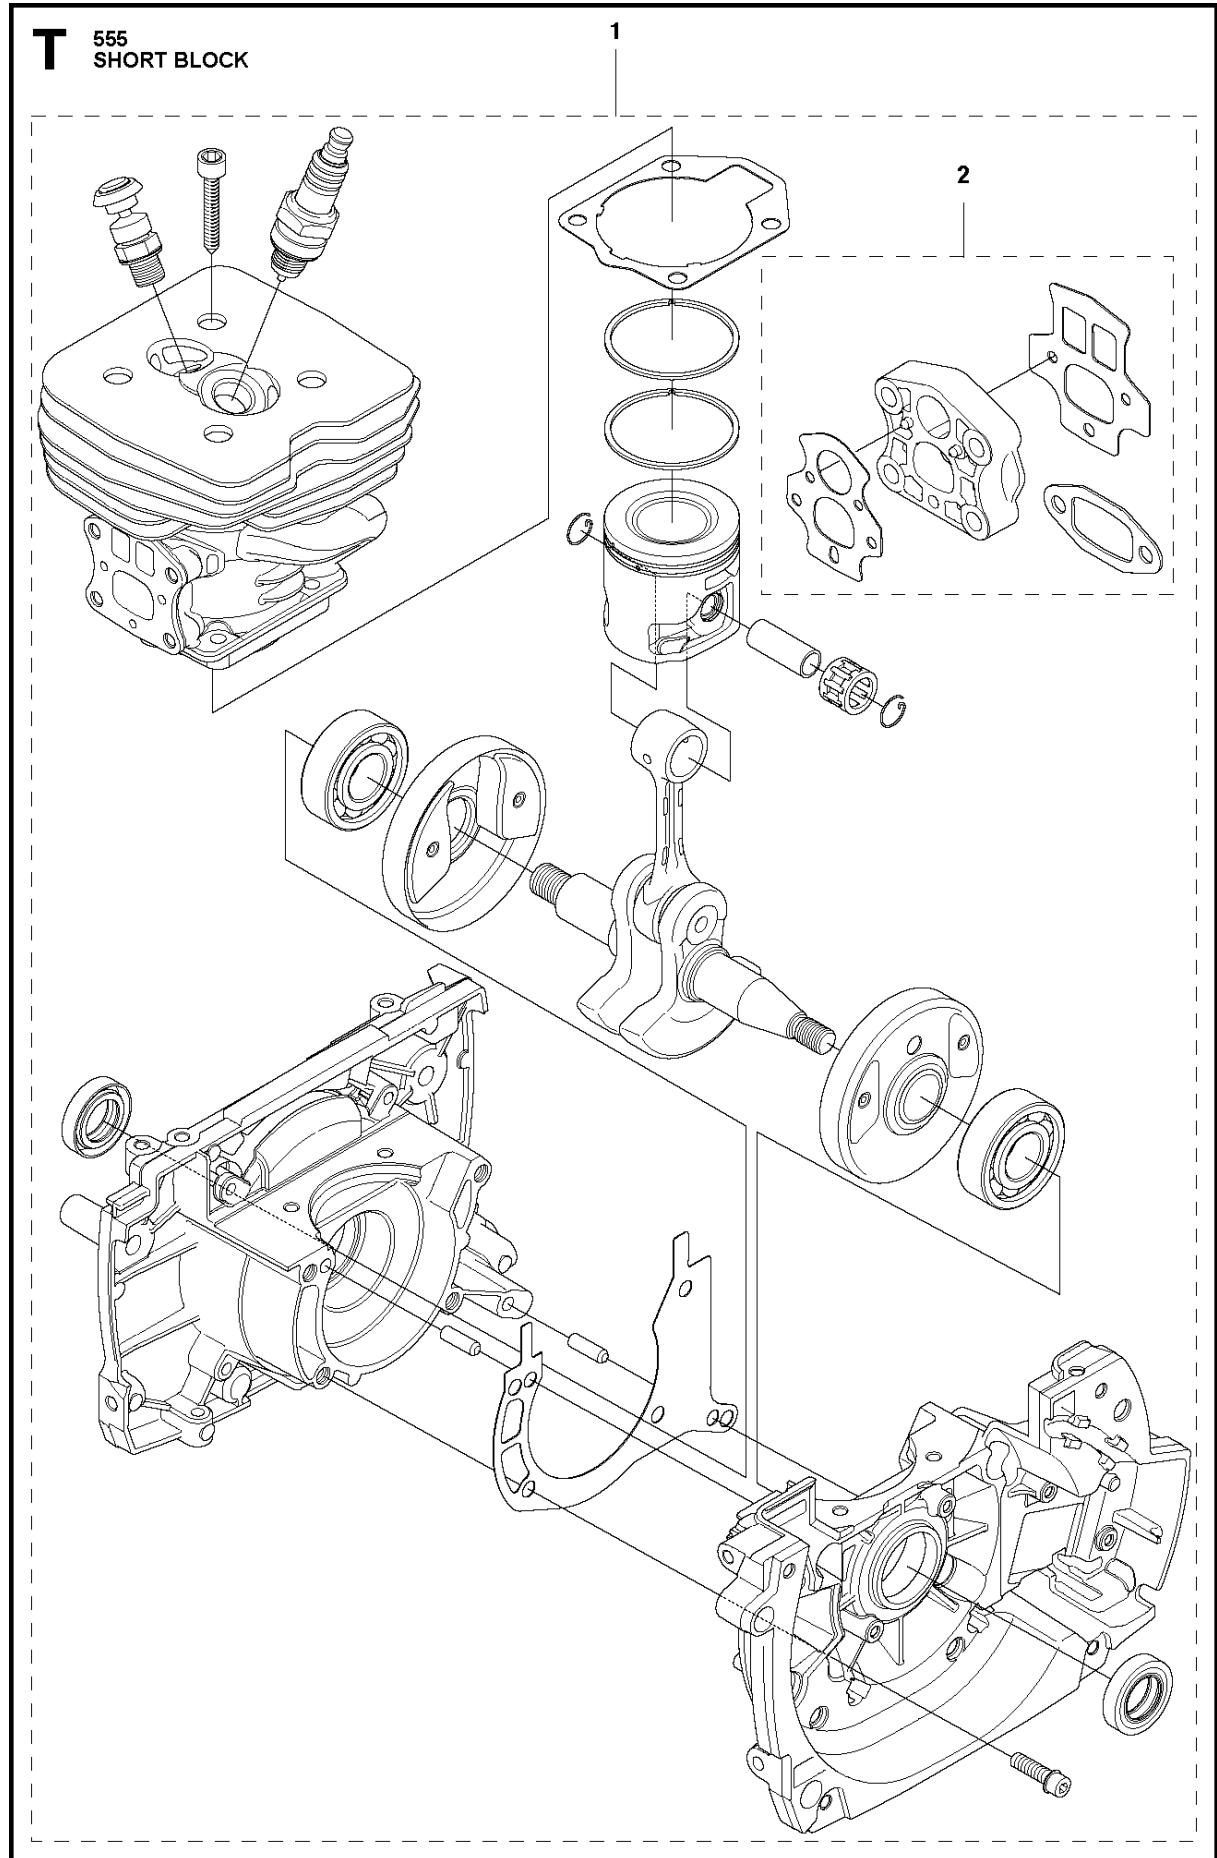

S BALANCE XT
HARNES

1

HARNES

555 RXT

Ref	Part No	Description	Remark	QTY KIT	
1	505 20 42-01	HARNES	Incl. Pos. 2-18	1	
2	504 54 52-01	BUCKLE		1	1
3	504 54 51-01	BUCKLE		1	1
4	504 63 75-01	SNAP LOCKING		1	1
5	537 33 15-01	BUCKLE		1	1
6	544 90 17-01	HIP PAD		1	1
7	544 96 07-02	WELT HOOK	Incl. Pos. 8-11	1	1
8	502 02 30-02	LOCK		1	1,7
9	586 34 10-01	SPRING		1	1,7
10	502 02 29-02	HOOK		1	1,7
11	735 31 09-20	E-CLIP		1	1,7
13	537 15 35-01	STRAP		1	1
14	503 99 61-04	BAND		1	1
15	537 11 35-01	RETAINER		1	1
16	503 99 61-07	BAND		2	1
17	505 44 46-01	BUCKLE		3	1
18	504 63 74-01	SNAP LOCKING		1	1