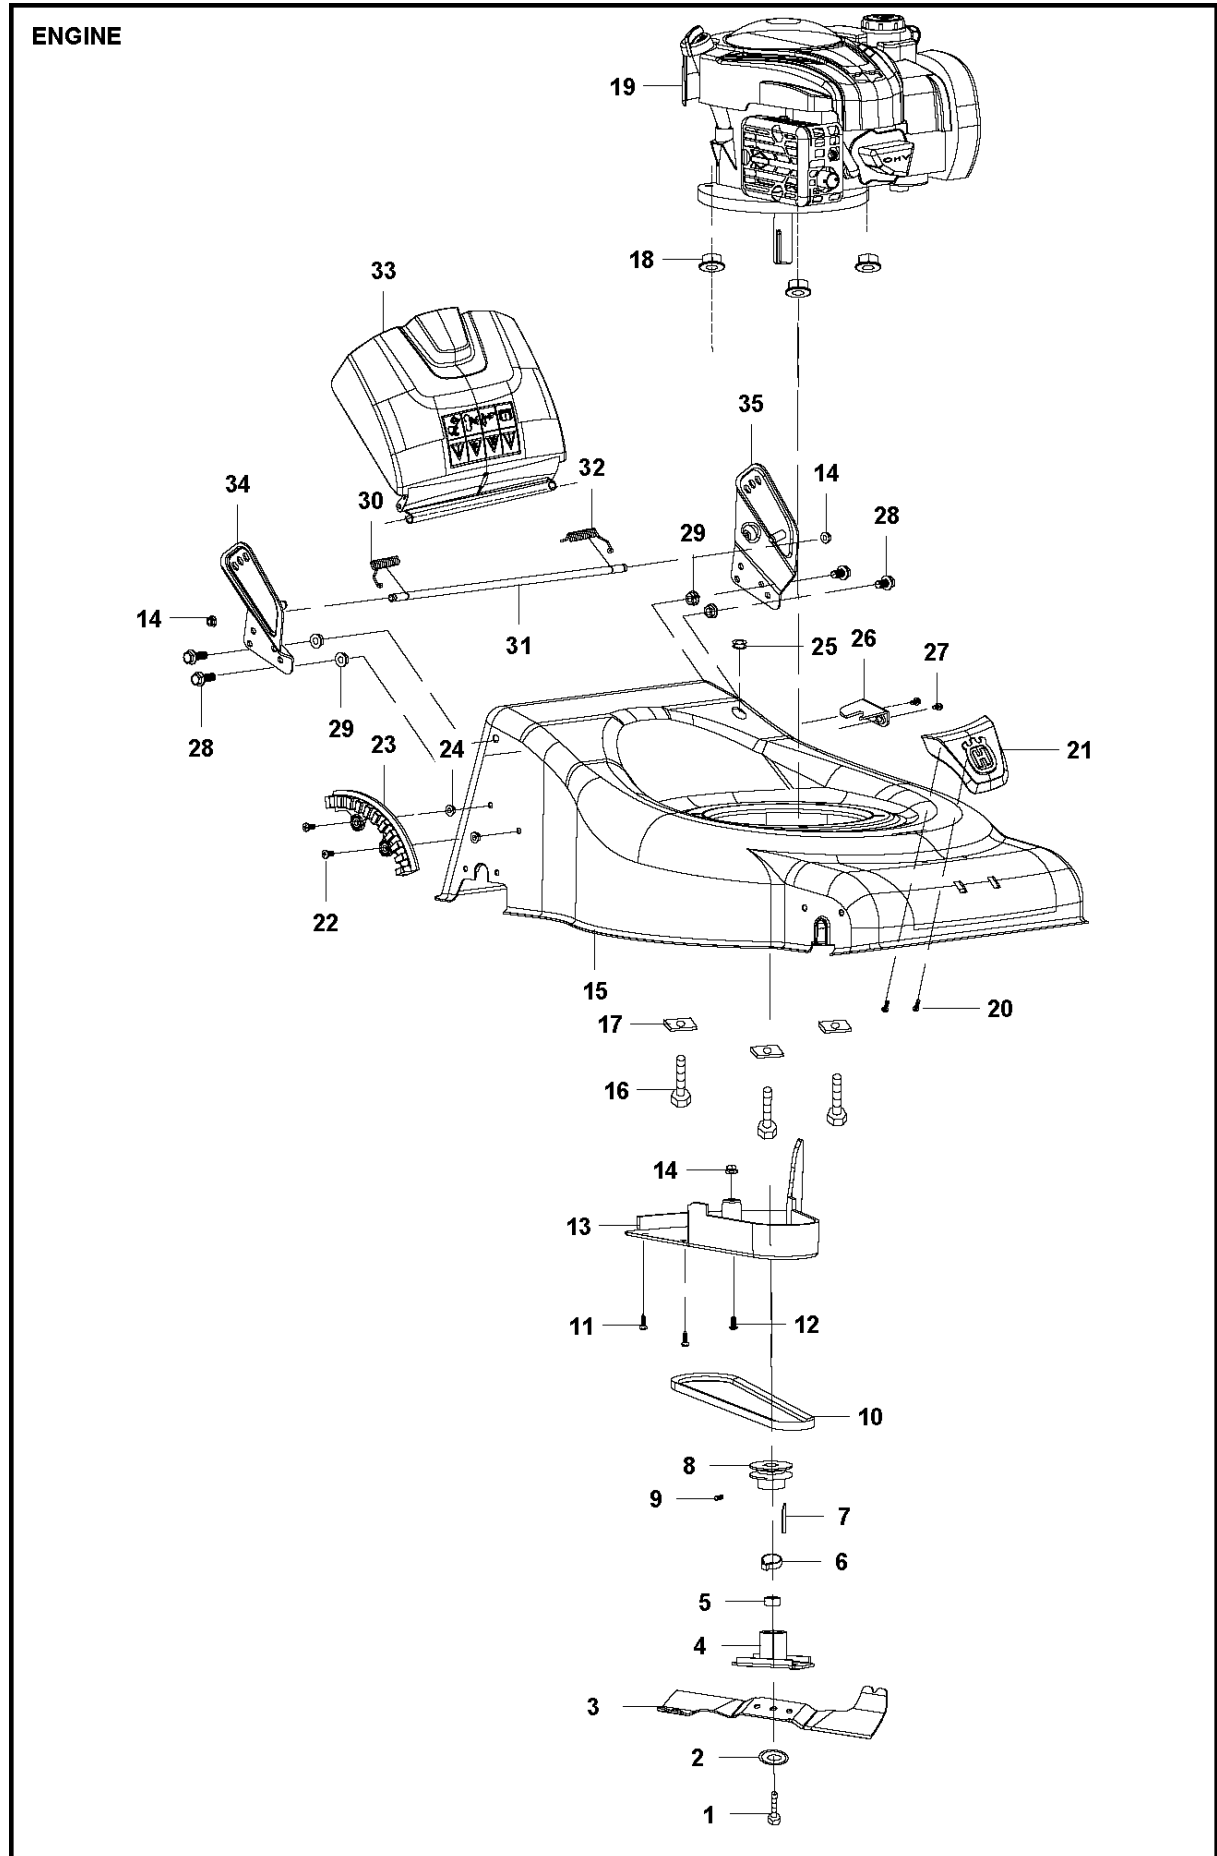

# SPARE PARTS LIST

LAWN MOWERS: CONSUMER  
WALK-BEHINDS

LC140 S, 967320101, 2016-09

Ref	Part No	Description	Remark	QTY KIT
1	587 58 63-01	GRASSBAG		1
2	587 58 60-01	COVER		1
3	587 91 18-01	BRACKET		1
4	587 91 21-01	SCREW		2
5	587 58 61-01	HANDLE		1
6	587 91 23-01	SCREW		1

Ref	Part No	Description	Remark	QTY KIT
1	587 91 33-01	HEXAGON NUT		4
2	587 58 58-01	KNOB		4
3	587 91 43-01	WASHER		2
4	587 91 42-01	BOLT		2
5	587 90 91-01	HANDLE		1
6	587 91 04-01	CLAMP		1
7	587 91 06-01	ROPE		1
8	587 91 36-01	BOLT		2
9	587 90 95-01	WASHER		1
10	587 91 32-01	NUT		1
11	587 91 44-01	RING		1
12	587 91 03-01	HOLDER		1
13	587 91 59-01	DRIVE CABLE		1
14	587 91 40-01	BOLT		1
15	587 90 94-01	HANDLE		1
16	587 91 05-01	HANDLE GRIP		1
17	587 90 92-01	HANDLEBAR		1
18	587 99 34-01	WASHER		2
19	587 90 93-01	HANDLEBAR		1
20	587 91 60-01	THROTTLE CABLE		1

## ENGINE

LC140 S, 967320101, 2016-09

Ref	Part No	Description	Remark	QTY KIT
1	587 91 38-01	LOCKING BOLT		1
2	587 91 07-01	WASHER		1
3	587 38 63-10	MOWER BLADE		1
4	587 91 12-01	BLADE SUPPORT		1
5	587 91 54-01	BUSH		1
6	587 91 02-01	BUSHING		1
7	587 91 53-01	FLAT PIN		1
8	587 91 20-01	PULLEY		1
9	587 91 28-01	SCREW		1
10	587 90 96-01	BELT		1
11	587 91 22-01	SCREW		2
12	587 91 26-01	SCREW		5
13	587 90 98-01	COVER		1
14	587 91 34-01	LOCK NUT		3
15	587 90 88-01	PLATE		1
16	587 91 37-01	BOLT		3
17	587 91 11-01	GASKET		3
18	587 91 35-01	LOCKING BOLT		7
19	587 91 61-01	ENGINE		1
20	587 91 24-01	SCREW		2
21	587 58 49-01	FRONT COVER		1
22	579 68 51-01	BOLT		2
23	587 90 99-01	SEGMENT		1
24	579 68 52-01	NUT		2
25	587 91 00-01	COVER		1
26	587 91 13-01	GUIDE PLATE		1
27	587 91 41-01	BOLT		2
28	587 91 39-01	BOLT		4
29	579 68 79-01	NUT		4
30	587 91 51-01	SPRING		1
31	502 23 10-01	ROD		1
32	587 91 50-01	BRACKET		1
33	587 58 59-01	FLAP		1
34	587 90 89-01	BRACKET		1
35	587 90 90-01	BRACKET		1