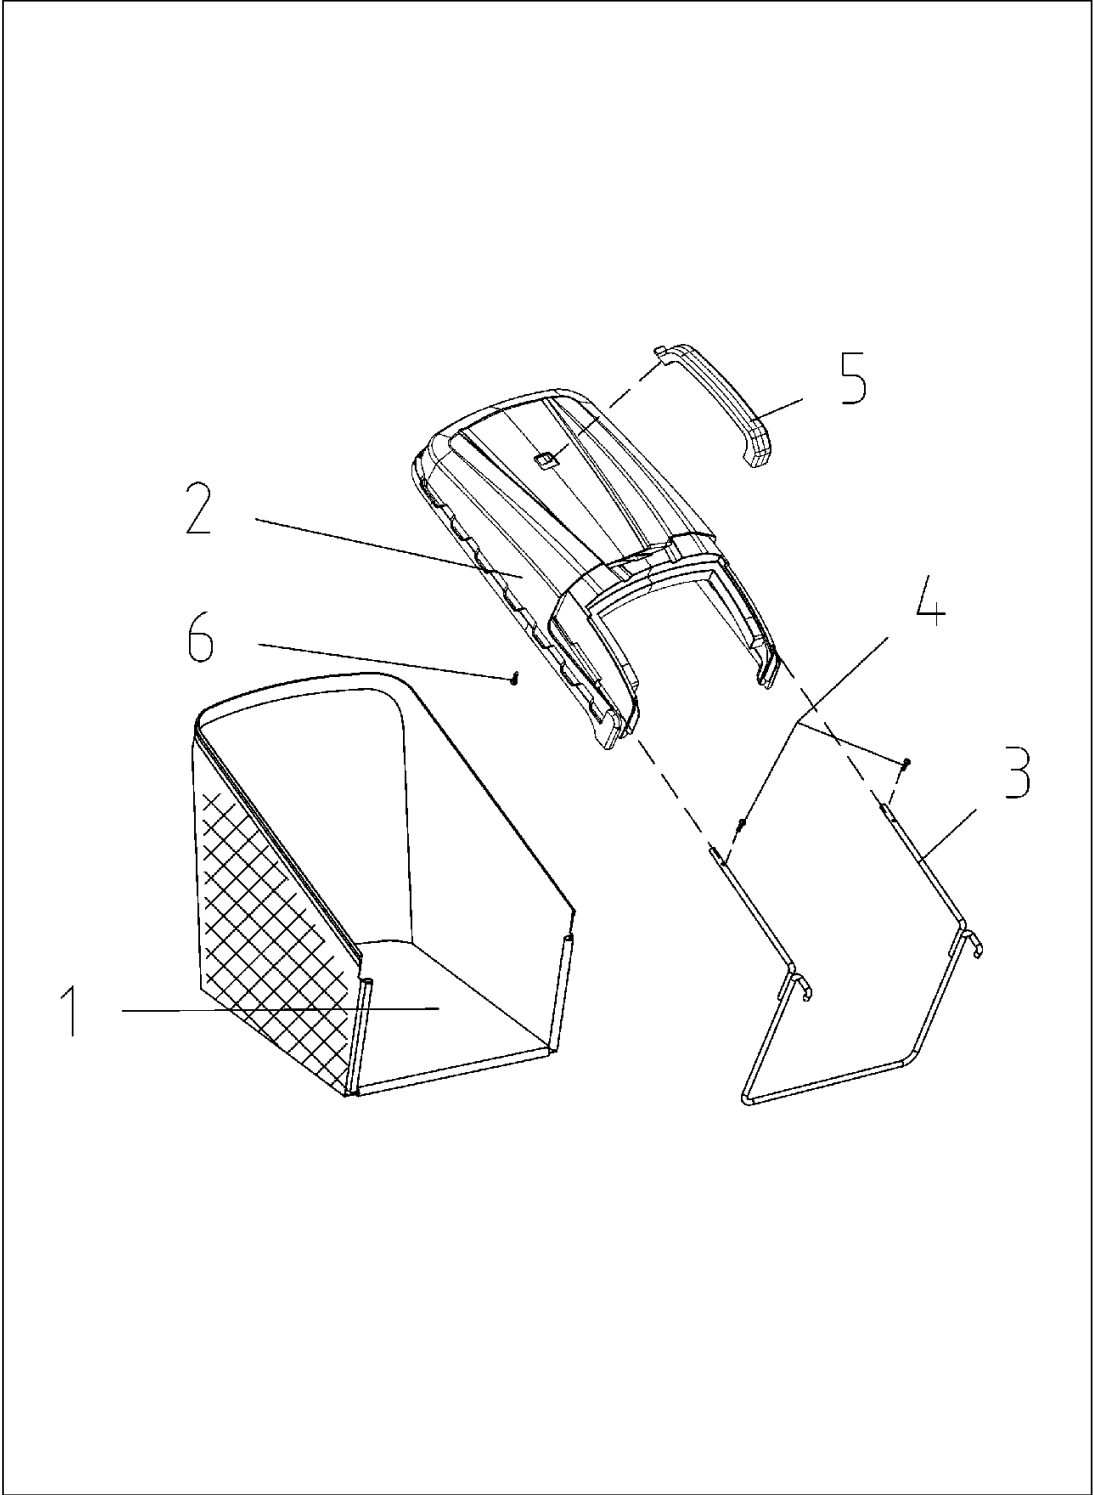

# SPARE PARTS LIST

LAWN MOWERS: CONSUMER  
WALK-BEHINDS

LC140 S, 967320101, 2016-09

Ref	Part No	Description	Remark	QTY KIT
1	587 58 63-01	GRASSBAG		1
2	587 58 60-01	COVER		1
3	587 91 18-01	BRACKET		1
4	587 91 21-01	SCREW		2
5	587 58 61-01	HANDLE		1
6	587 91 23-01	SCREW		1

Ref	Part No	Description	Remark	QTY KIT
1	587 91 33-01	HEXAGON NUT		4
2	587 58 58-01	KNOB		4
3	587 91 43-01	WASHER		2
4	587 91 42-01	BOLT		2
5	587 90 91-01	HANDLE		1
6	587 91 04-01	CLAMP		1
7	587 91 06-01	ROPE		1
8	587 91 36-01	BOLT		2
9	587 90 95-01	WASHER		1
10	587 91 32-01	NUT		1
11	587 91 44-01	RING		1
12	587 91 03-01	HOLDER		1
13	587 91 59-01	DRIVE CABLE		1
14	587 91 40-01	BOLT		1
15	587 90 94-01	HANDLE		1
16	587 91 05-01	HANDLE GRIP		1
17	587 90 92-01	HANDLEBAR		1
18	587 99 34-01	WASHER		2
19	587 90 93-01	HANDLEBAR		1
20	587 91 60-01	THROTTLE CABLE		1

## ENGINE

LC140 S, 967320101, 2016-09

Ref	Part No	Description	Remark	QTY KIT
1	587 91 38-01	LOCKING BOLT		1
2	587 91 07-01	WASHER		1
3	587 38 63-10	MOWER BLADE		1
4	587 91 12-01	BLADE SUPPORT		1
5	587 91 54-01	BUSH		1
6	587 91 02-01	BUSHING		1
7	587 91 53-01	FLAT PIN		1
8	587 91 20-01	PULLEY		1
9	587 91 28-01	SCREW		1
10	587 90 96-01	BELT		1
11	587 91 22-01	SCREW		2
12	587 91 26-01	SCREW		5
13	587 90 98-01	COVER		1
14	587 91 34-01	LOCK NUT		3
15	587 90 88-01	PLATE		1
16	587 91 37-01	BOLT		3
17	587 91 11-01	GASKET		3
18	587 91 35-01	LOCKING BOLT		7
19	587 91 61-01	ENGINE		1
20	587 91 24-01	SCREW		2
21	587 58 49-01	FRONT COVER		1
22	579 68 51-01	BOLT		2
23	587 90 99-01	SEGMENT		1
24	579 68 52-01	NUT		2
25	587 91 00-01	COVER		1
26	587 91 13-01	GUIDE PLATE		1
27	587 91 41-01	BOLT		2
28	587 91 39-01	BOLT		4
29	579 68 79-01	NUT		4
30	587 91 51-01	SPRING		1
31	502 23 10-01	ROD		1
32	587 91 50-01	BRACKET		1
33	587 58 59-01	FLAP		1
34	587 90 89-01	BRACKET		1
35	587 90 90-01	BRACKET		1