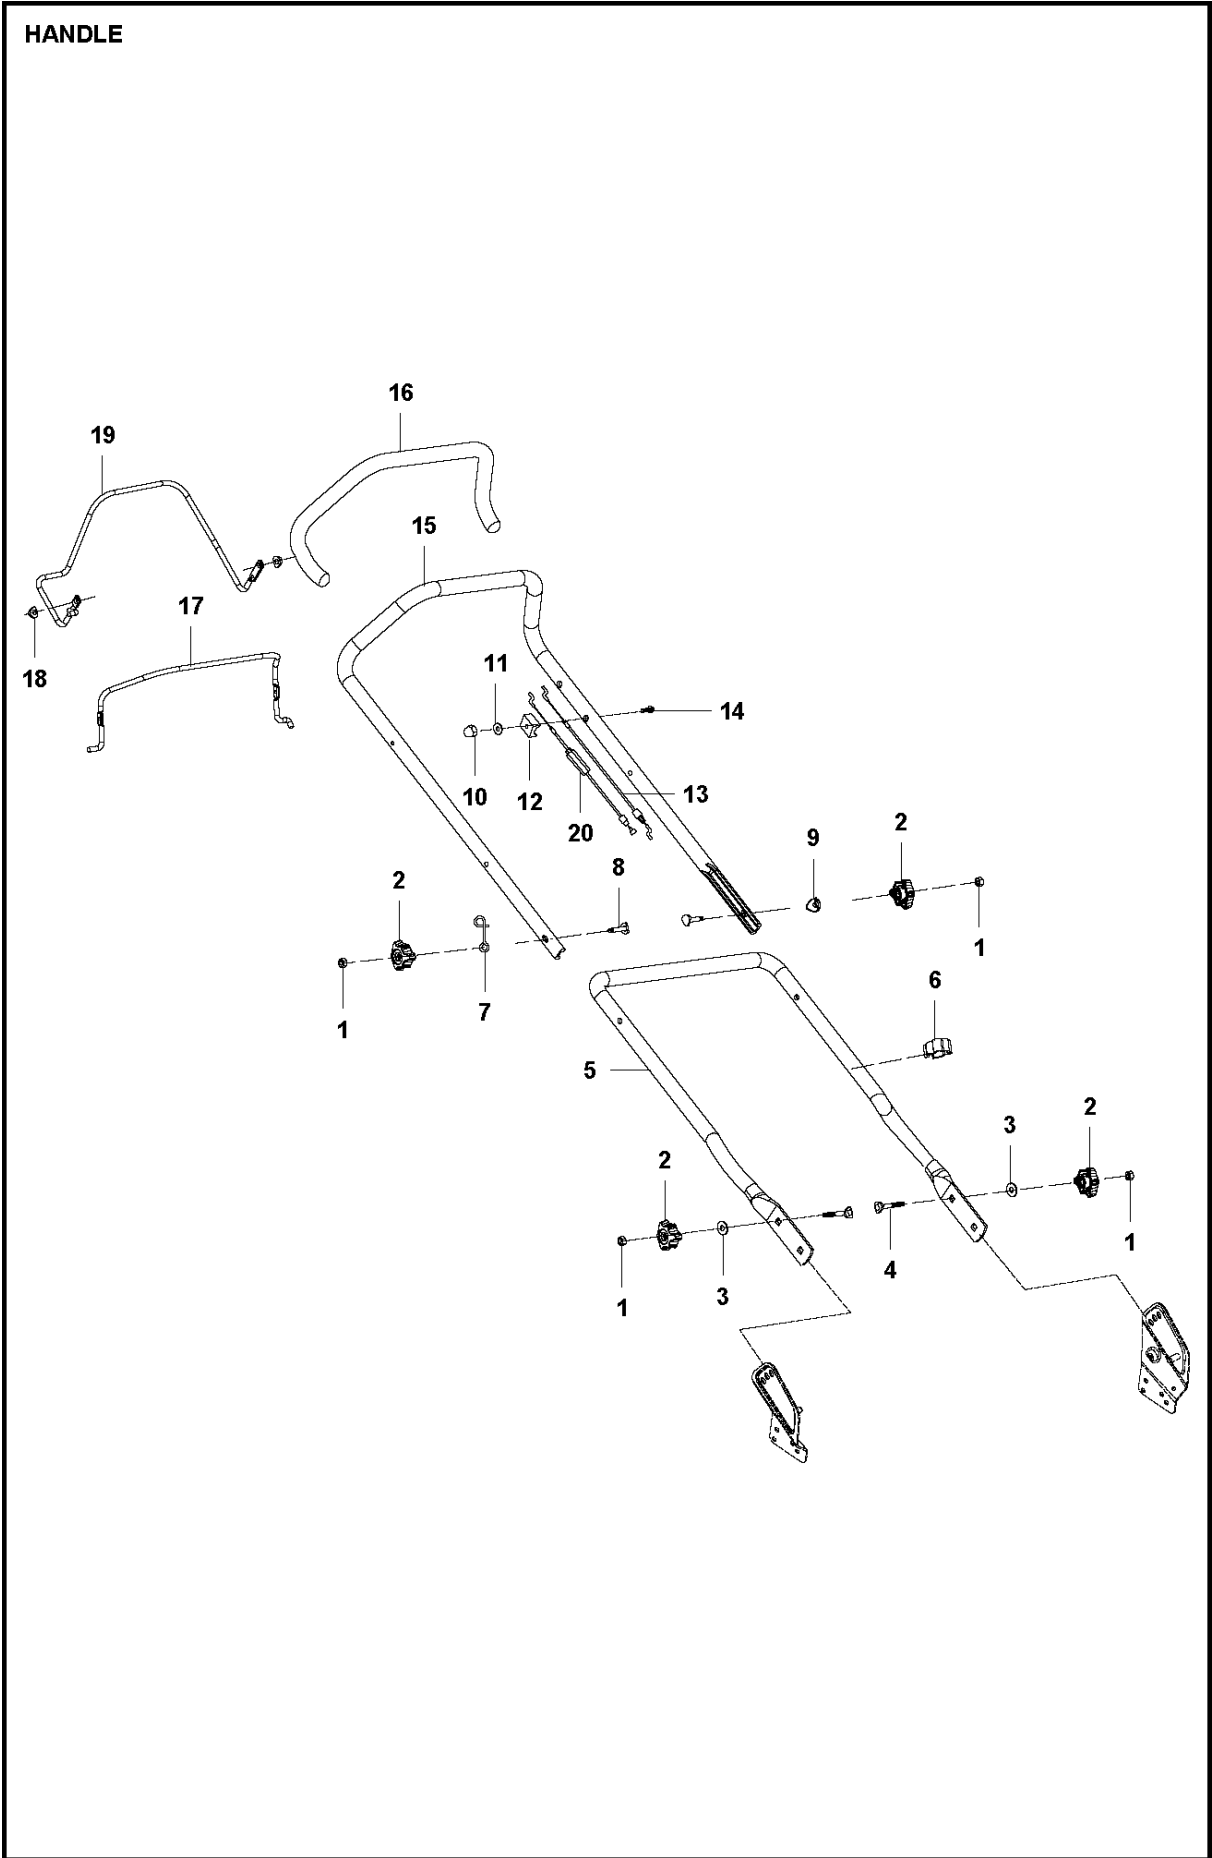

# SPARE PARTS LIST

LAWN MOWERS: CONSUMER  
WALK-BEHINDS

LC140 S, 967320101, 2016-09

Ref	Part No	Description	Remark	QTY KIT
1	587 58 63-01	GRASSBAG		1
2	587 58 60-01	COVER		1
3	587 91 18-01	BRACKET		1
4	587 91 21-01	SCREW		2
5	587 58 61-01	HANDLE		1
6	587 91 23-01	SCREW		1

Ref	Part No	Description	Remark	QTY KIT
1	587 91 33-01	HEXAGON NUT		4
2	587 58 58-01	KNOB		4
3	587 91 43-01	WASHER		2
4	587 91 42-01	BOLT		2
5	587 90 91-01	HANDLE		1
6	587 91 04-01	CLAMP		1
7	587 91 06-01	ROPE		1
8	587 91 36-01	BOLT		2
9	587 90 95-01	WASHER		1
10	587 91 32-01	NUT		1
11	587 91 44-01	RING		1
12	587 91 03-01	HOLDER		1
13	587 91 59-01	DRIVE CABLE		1
14	587 91 40-01	BOLT		1
15	587 90 94-01	HANDLE		1
16	587 91 05-01	HANDLE GRIP		1
17	587 90 92-01	HANDLEBAR		1
18	587 99 34-01	WASHER		2
19	587 90 93-01	HANDLEBAR		1
20	587 91 60-01	THROTTLE CABLE		1

## ENGINE

LC140 S, 967320101, 2016-09

Ref	Part No	Description	Remark	QTY KIT
1	587 91 38-01	LOCKING BOLT		1
2	587 91 07-01	WASHER		1
3	587 38 63-10	MOWER BLADE		1
4	587 91 12-01	BLADE SUPPORT		1
5	587 91 54-01	BUSH		1
6	587 91 02-01	BUSHING		1
7	587 91 53-01	FLAT PIN		1
8	587 91 20-01	PULLEY		1
9	587 91 28-01	SCREW		1
10	587 90 96-01	BELT		1
11	587 91 22-01	SCREW		2
12	587 91 26-01	SCREW		5
13	587 90 98-01	COVER		1
14	587 91 34-01	LOCK NUT		3
15	587 90 88-01	PLATE		1
16	587 91 37-01	BOLT		3
17	587 91 11-01	GASKET		3
18	587 91 35-01	LOCKING BOLT		7
19	587 91 61-01	ENGINE		1
20	587 91 24-01	SCREW		2
21	587 58 49-01	FRONT COVER		1
22	579 68 51-01	BOLT		2
23	587 90 99-01	SEGMENT		1
24	579 68 52-01	NUT		2
25	587 91 00-01	COVER		1
26	587 91 13-01	GUIDE PLATE		1
27	587 91 41-01	BOLT		2
28	587 91 39-01	BOLT		4
29	579 68 79-01	NUT		4
30	587 91 51-01	SPRING		1
31	502 23 10-01	ROD		1
32	587 91 50-01	BRACKET		1
33	587 58 59-01	FLAP		1
34	587 90 89-01	BRACKET		1
35	587 90 90-01	BRACKET		1