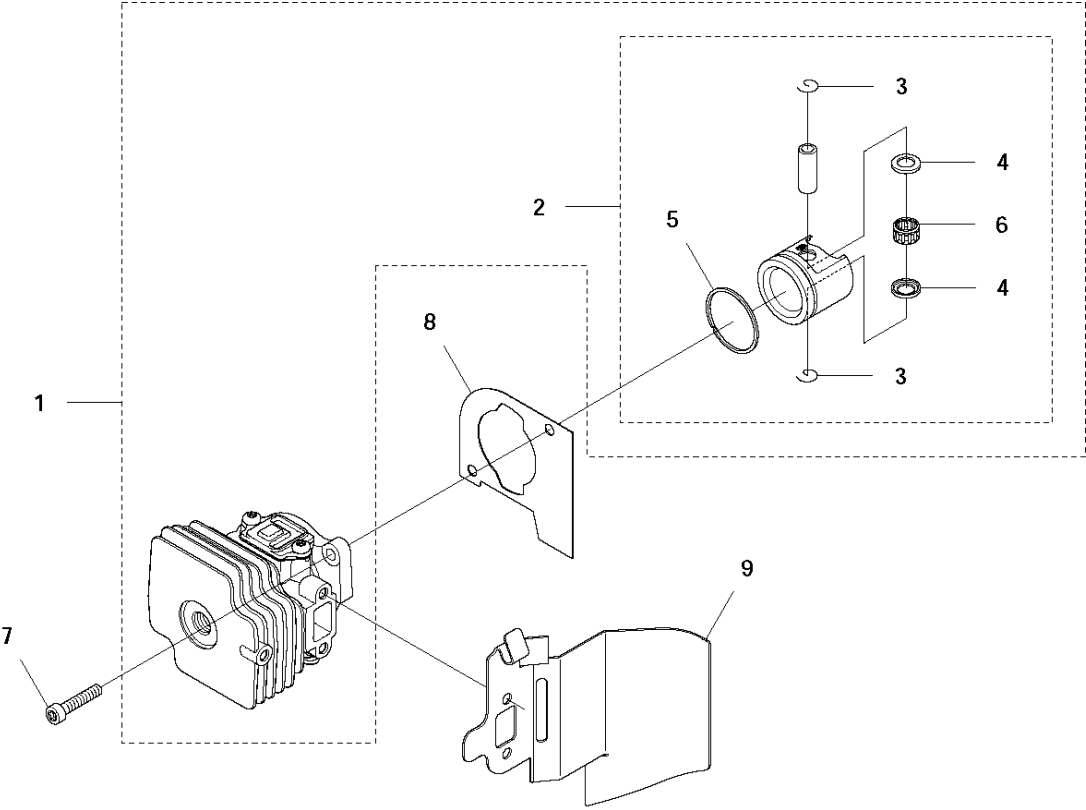

G 122HD60
CYLINDER & PISTON

CYLINDER PISTON

122 HD60, 2011-04

Ref	Part No	Description	Remark	QTY	KIT
1	577 38 03-01	CYLINDER		1	
2	510 22 36-02	PISTON ASSY		1	1
3	737 44 08-00	CIRCLIP		2	1,2
4	525 57 77-01	WASHER		2	1,2
5	505 15 58-01	PISTON RING		1	1,2
6	575 50 49-01	NEEDLE BEARING		1	1,2
7	525 82 50-01	SCREW ITXSCM		2	
8	525 52 21-01	GASKET		1	
9	523 01 35-01	HEAT DEFLECTOR		1