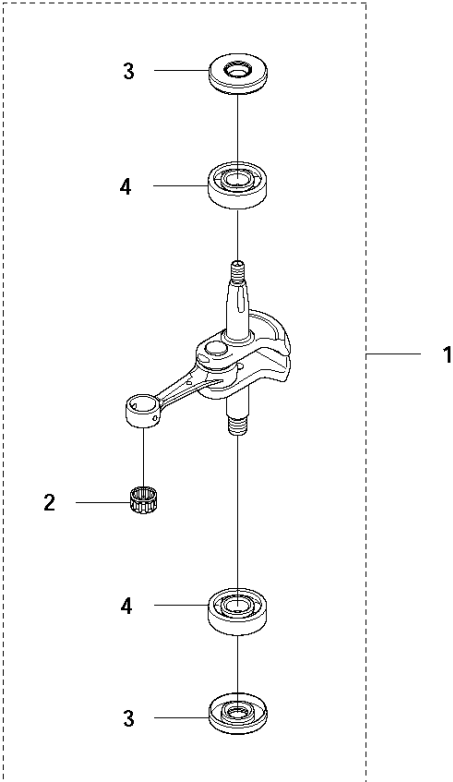

G 122HD60
CYLINDER & PISTON

CYLINDER PISTON

122 HD60, 2011-04

Ref	Part No	Description	Remark	QTY	KIT
1	577 38 03-01	CYLINDER		1	
2	510 22 36-02	PISTON ASSY		1	1
3	737 44 08-00	CIRCLIP		2	1,2
4	525 57 77-01	WASHER		2	1,2
5	505 15 58-01	PISTON RING		1	1,2
6	575 50 49-01	NEEDLE BEARING		1	1,2
7	525 82 50-01	SCREW ITXSCM		2	
8	525 52 21-01	GASKET		1	
9	523 01 35-01	HEAT DEFLECTOR		1	

H 122HD60
CRANKCASE

CRANKCASE

122 HD60, 2011-04

Ref	Part No	Description	Remark	QTY	KIT
1	577 66 99-01	CRANKCASE		1	
2	525 86 38-01	PIN		2	1
3	525 63 73-01	SEALING RING		2	1
4	735 31 27-10	CIRCLIP		2	1
5	525 82 50-01	SCREW ITXSCM		3	1
6	525 72 84-01	BALL BEARING		2	1
7	525 52 19-01	GASKET		1	1

J 122HD60
CRANK SHAFT

CRANKSHAFT

122 HD60, 2011-04

Ref	Part No	Description	Remark	QTY	KIT
1	577 67 00-01	CRANKSHAFT KIT		1	
2	575 50 49-01	NEEDLE BEARING		1	1
3	525 63 73-01	SEALING RING		2	1
4	525 72 84-01	BALL BEARING		2	1

Ref	Part No	Description	Remark	QTY KIT
1	504 08 93-01	REAR HANDLE		1
2	504 08 97-01	THROTTLE LOCKOUT		1
3	504 08 94-01	THROTTLE CONTROL		1
4	504 08 96-01	SPRING		1
5	504 08 92-01	REAR HANDLE		1
6	537 41 90-01	SWITCH		1
7	574 48 88-02	SHORT CIRCUIT CABLE		1
8	575 57 21-01	THROTTLE CABLE ASSY		1
9	523 01 54-01	HANDLE HOLDER		1
10	573 92 58-01	SCREW ITXSCFT		6
11	525 63 35-01	ANTIVIBRATION ELEMENT		4
12	525 63 37-01	SLEEVE		2
13	734 18 14-55	WASHER		4
14	544 21 84-05	SCREW ITXSCM		2
15	587 13 00-02	LABEL		1
16	544 21 84-03	SCREW ITXSCM		2
17	525 63 36-01	ANTIVIBRATION ELEMENT		4
18	525 63 38-01	SLEEVE		2
19	504 09 12-01	HANDLE		1
20	575 23 20-02	O-RING		1
21	504 08 95-01	LOCKING BUTTON		1
22	504 08 98-01	RECOIL SPRING		1