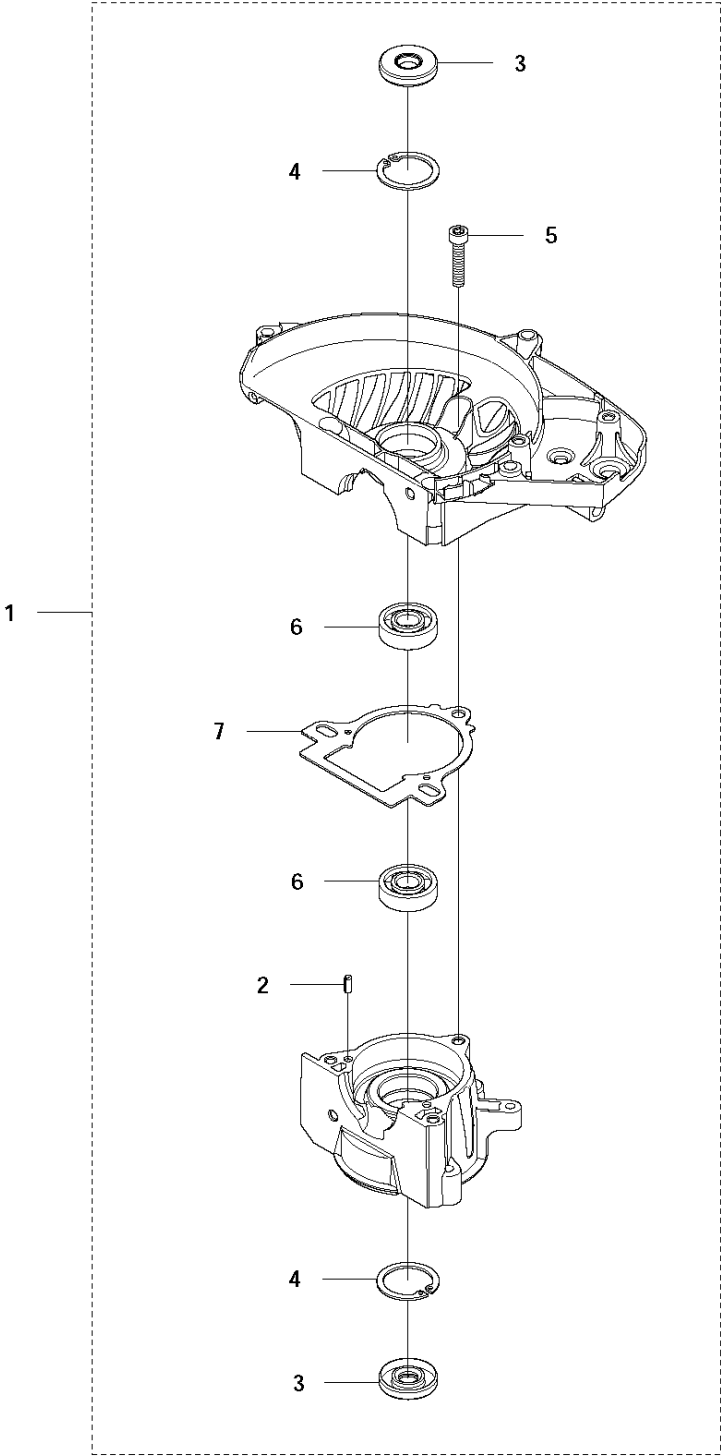

H 122HD60
CRANKCASE

CRANKCASE

122 HD60, 2011-04

Ref	Part No	Description	Remark	QTY	KIT
1	577 66 99-01	CRANKCASE		1	
2	525 86 38-01	PIN		2	1
3	525 63 73-01	SEALING RING		2	1
4	735 31 27-10	CIRCLIP		2	1
5	525 82 50-01	SCREW ITXSCM		3	1
6	525 72 84-01	BALL BEARING		2	1
7	525 52 19-01	GASKET		1	1