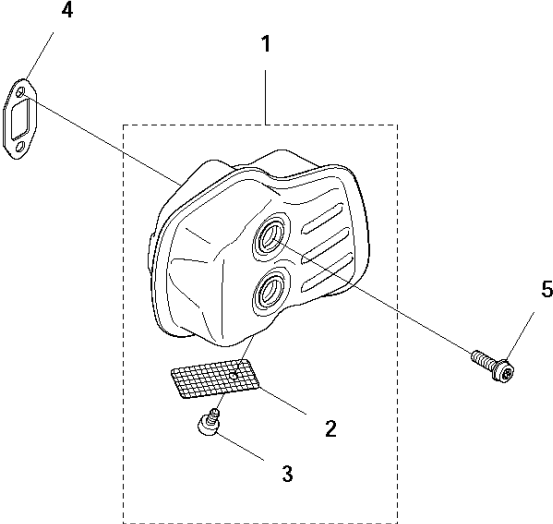

F 122HD60
MUFFLER

MUFFLER

122 HD60, 2011-04

Ref	Part No	Description	Remark	QTY	KIT
1	523 03 26-01	MUFFLER ASSY		1	
2	525 74 16-01	SPARK ARRESTER		1	1
3	504 08 79-01	SCREW ITXSCM		1	1
4	522 99 73-01	GASKET		1	
5	525 75 51-01	SCREW ITXSCFM		2