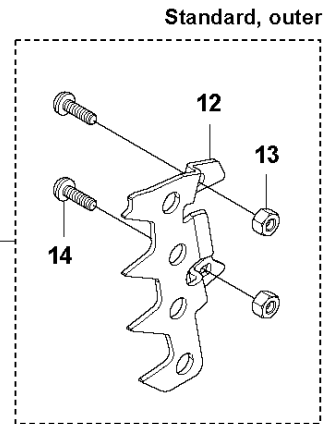

N 565
ACCESSORIES