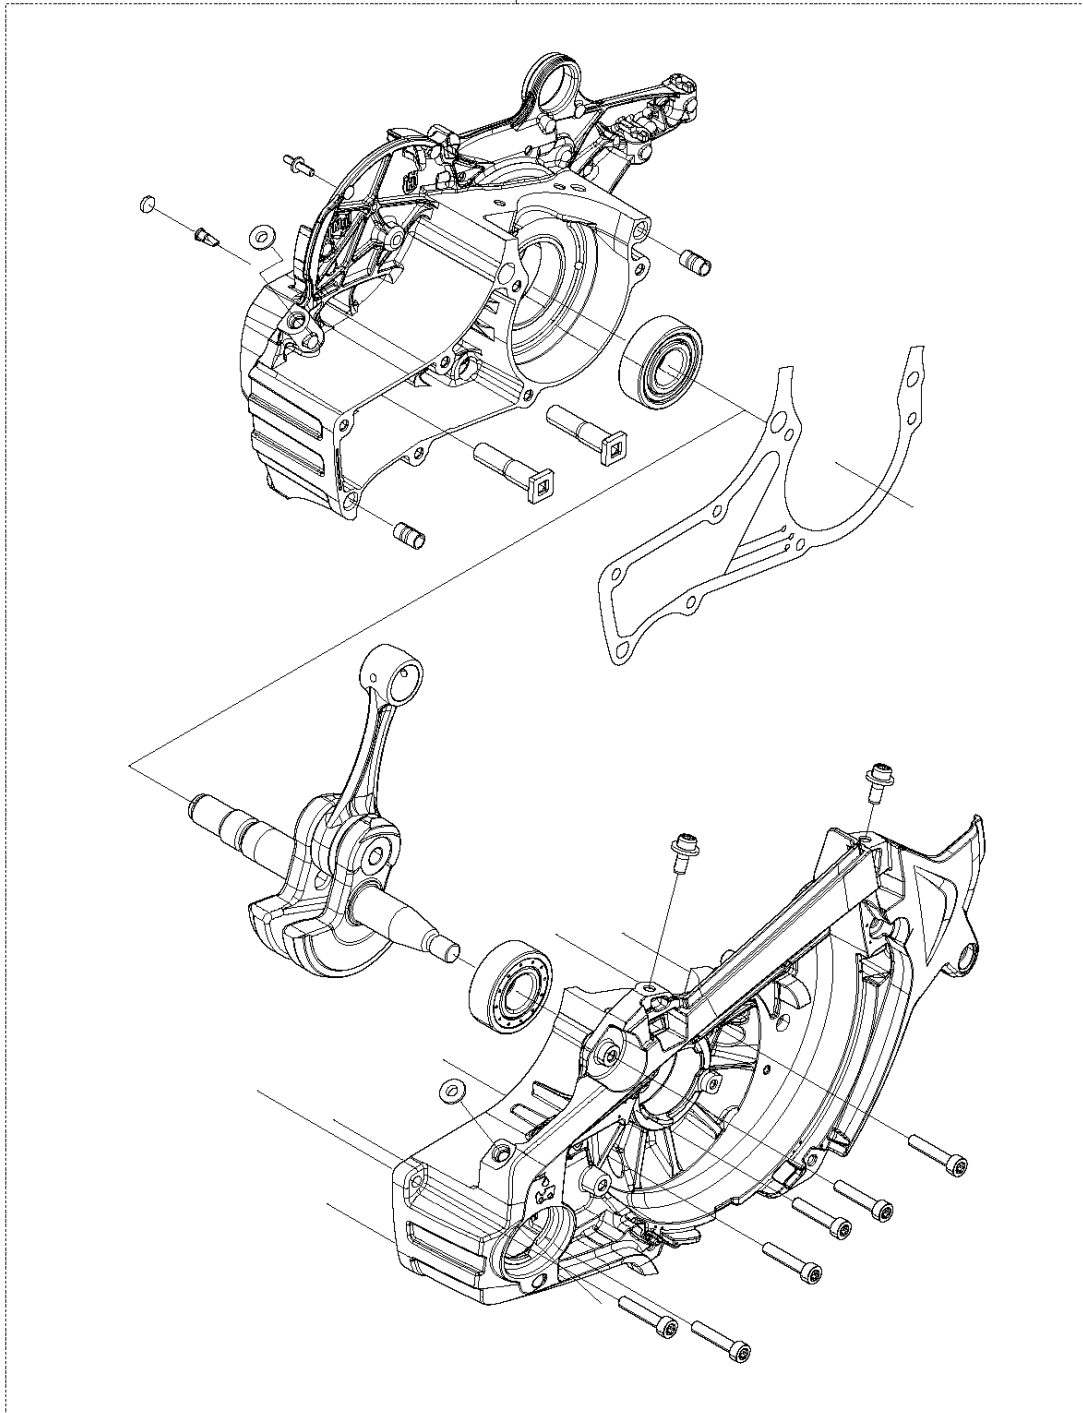

Ref	Part No	Description	Remark	QTY	KIT
1	503 55 85-13	TOOL		1	
2	501 69 17-01	COMBINATION WRENCH		1	1
3	575 88 07-01	WRENCH		1	1
4	583 89 71-01	DIAGNOSTIC TOOL KIT		1	
5	576 18 34-01	CABLE ASSY	Diagnostic cable 14Mhz	1	4
6	576 95 22-01	CABLE ASSY	Diagnostic cable 8Mhz	1	4
7	575 52 75-01	WINTER KIT		1	
8	576 16 26-01	WINTER COVER		1	7
9	503 21 70-16	SCREW CCRPANT		2	7
10	740 42 01-00	O-RING		2	7
11	590 26 10-01	SPIKE	Std	1	
12	575 23 65-01	SPIKE		1	11
13	503 22 24-01	LOCK NUT		2	11
14	525 75 52-02	SCREW ITXSCFM		2	11
15	589 77 21-01	SPIKE	Wrap	1	
16	589 77 13-01	CHAIN CATCHER		1	15
17	537 02 44-01	WEAR PROTECTION		1	16
18	537 01 72-01	SPIKE		1	15
19	503 92 27-01	SPIKE		1	15
20	525 88 74-02	SCREW CITXPANT		1	15
21	525 82 49-02	SCREW ITXSCM		2	
22	503 22 00-01	HEXAGON NUT		2	

H2 565 CRANKCASE SHORT BLOCK

1