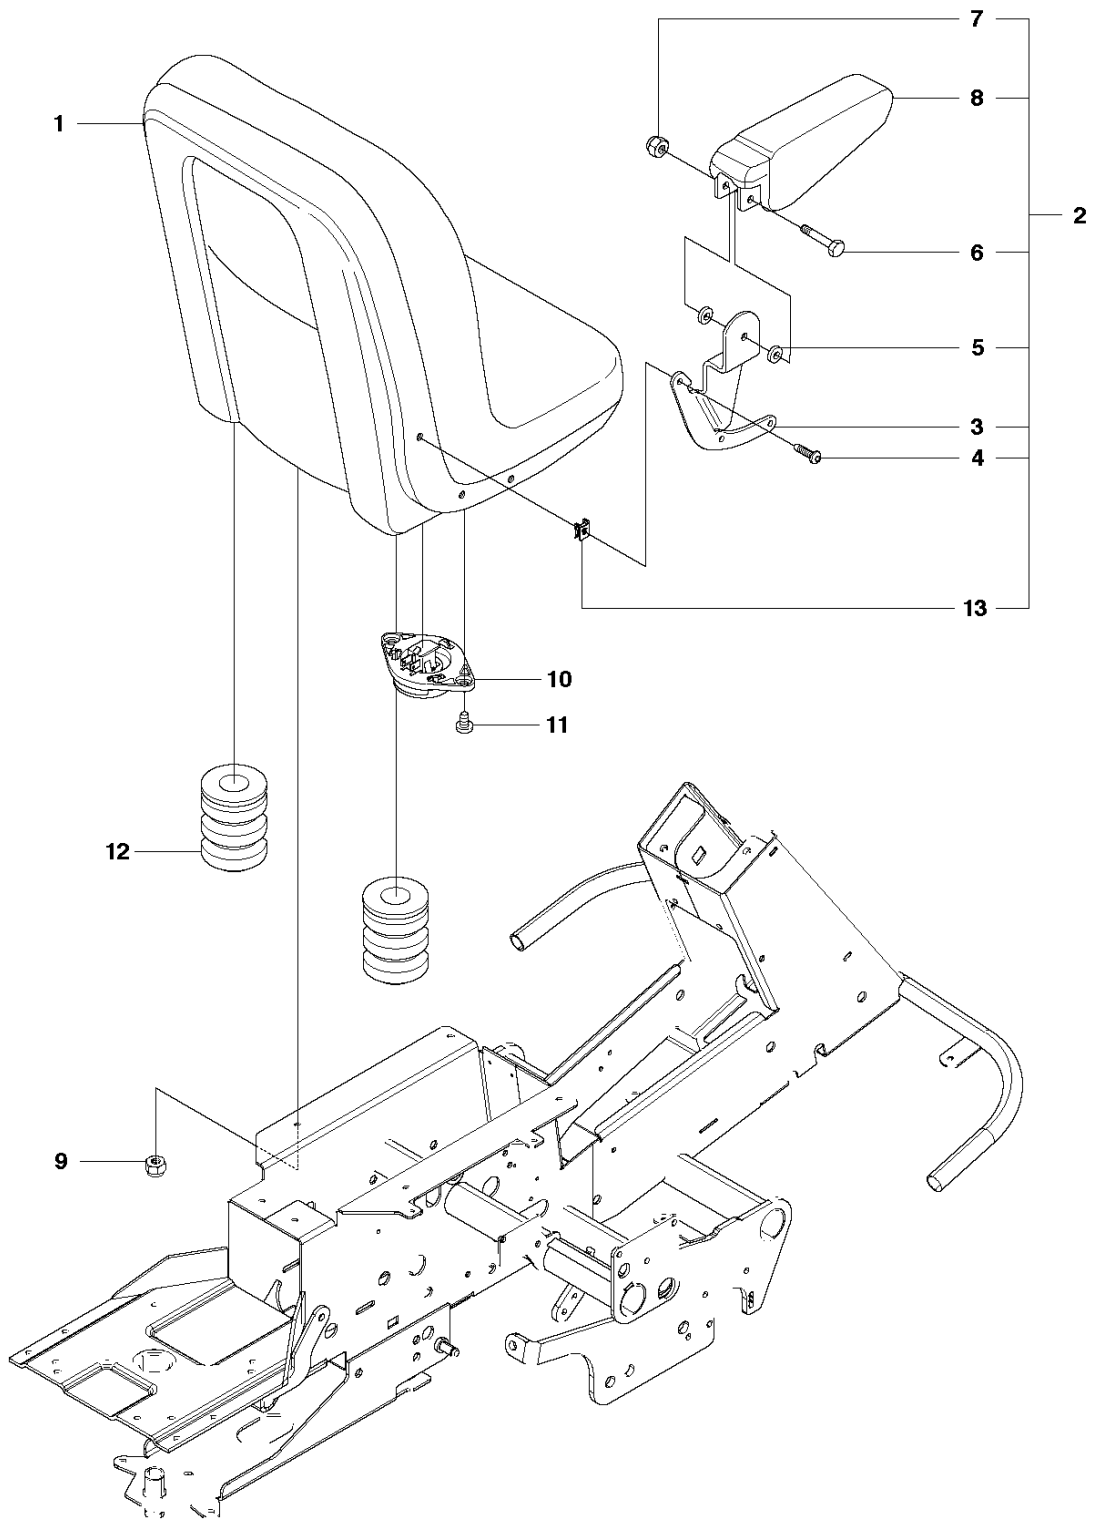

# SPARE PARTS LIST

RIDERS

R 422 Ts, 966632301, 2011-03

**A** R 422 Ts, R 422 Ts AWD  
SEAT

## SEAT

R 422 Ts, 966632301, 2011-03

Ref	Part No	Description	Remark	QTY	KIT
1	525 40 64-01	SEAT ASSY		1	
2	525 40 65-01	ARM REST KIT		1	
3	535 41 49-75	BRACKET		1	2
3	535 41 49-76	BRACKET		1	2
4	580 72 10-01	SCREW		6	2
5	535 41 49-78	SPACER		4	2
6	535 41 49-79	SCREW		2	2
7	535 41 49-80	NUT		2	2
8	535 41 49-81	ARMSTÖD		2	2
9	732 21 18-01	LOCK NUT		4	
10	582 87 66-01	SWITCH		1	
11	503 21 88-16	SCREW IHSCT		2	
12	529 29 24-01	DAMPING PIECE		2	
13	580 72 11-01	SPEED NUT		2	2