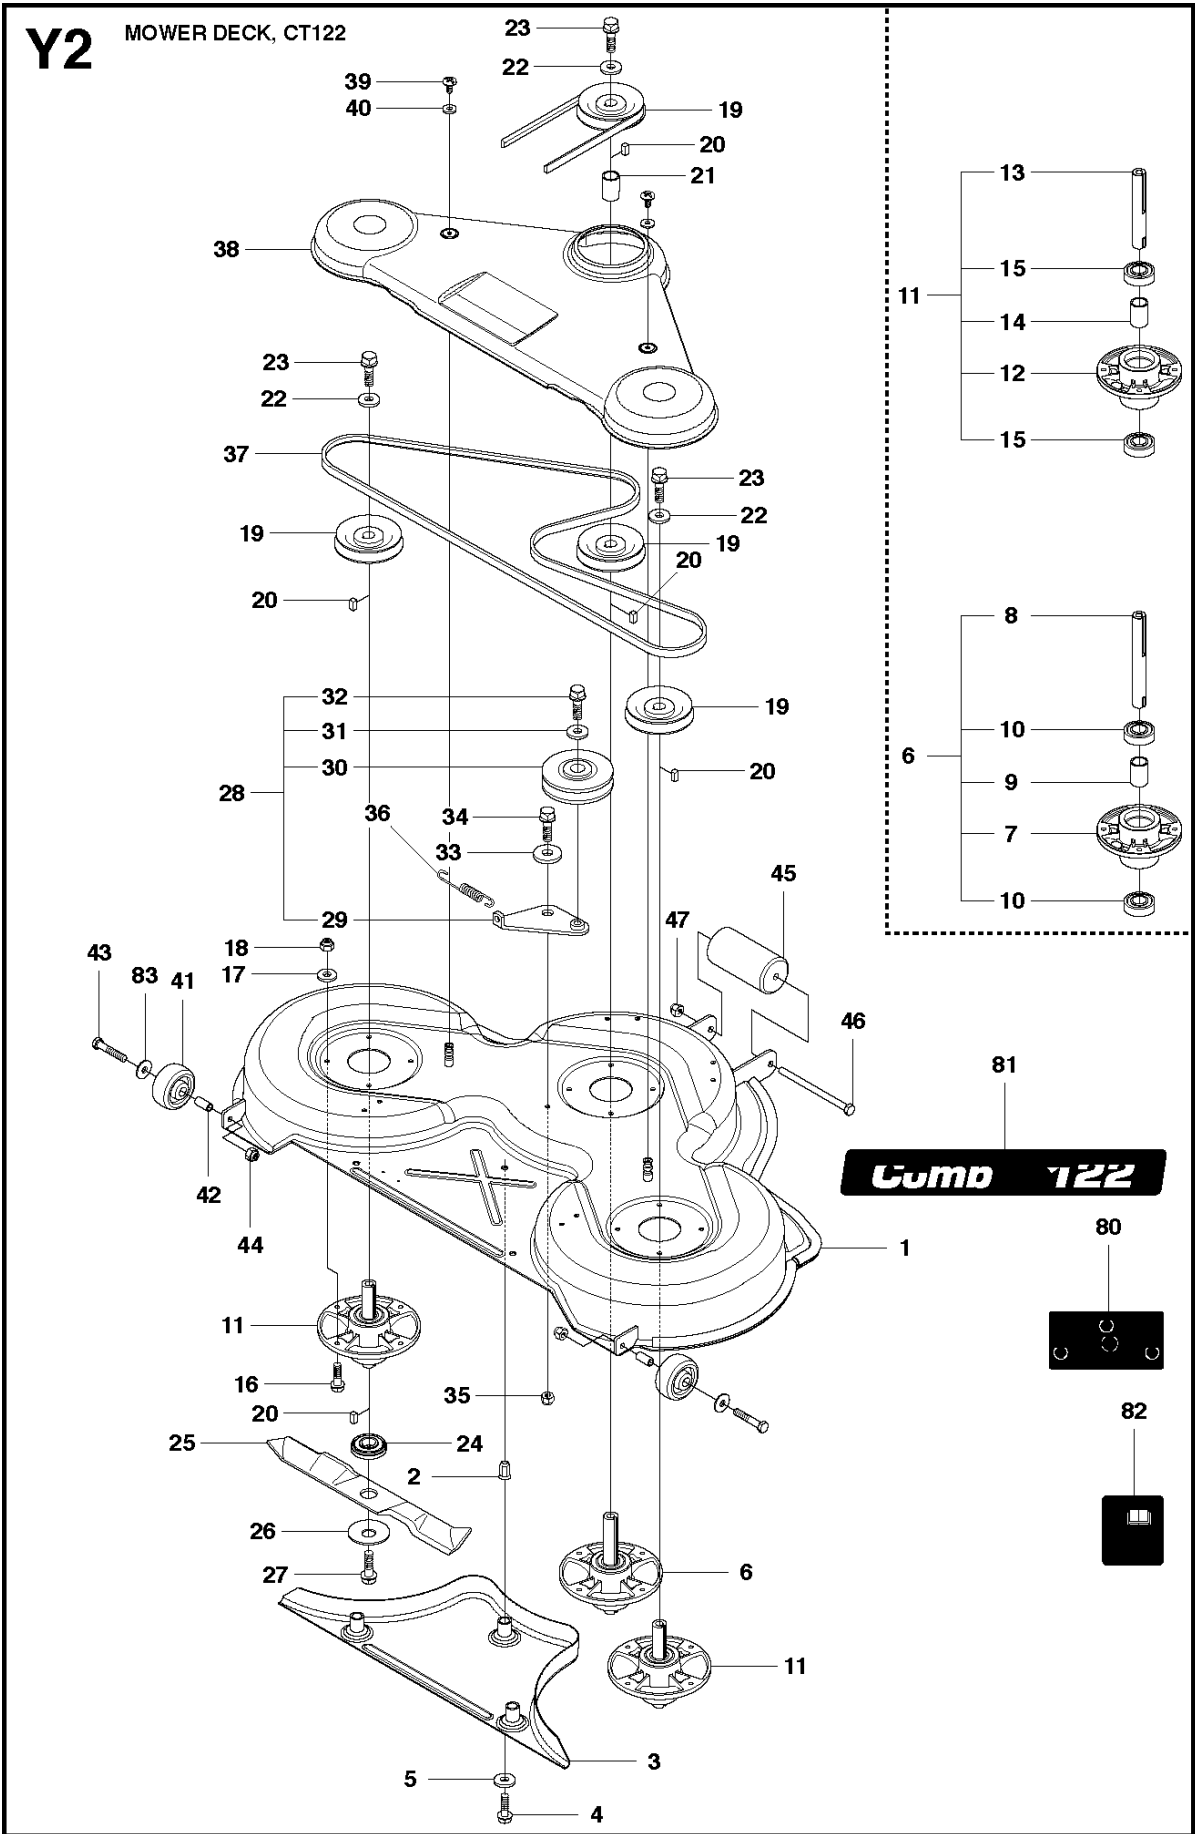

Ref	Part No	Description	Remark	QTY KIT
1	522 50 56-01	CUTTING DECK KIT		1
2	506 91 62-01	BLIND RIVET NUT		3
3	535 42 83-02	PLUG ASSY		1
4	725 24 60-51	SCREW EHHM		3
5	734 11 64-01	WASHER		3
6	535 42 86-01	BLADE HOUSING ASSY		1
7	535 42 89-01	BEARING HOUSING		1 6
8	535 42 87-01	SHAFT		1 6
9	535 42 88-01	SPACER		1 6
10	738 22 05-19	BALL BEARING		2 6
11	535 42 86-02	BLADE HOUSING ASSY		2
12	535 42 89-01	BEARING HOUSING		1 11
13	535 42 87-02	SHAFT		1 11
14	535 42 88-01	SPACER		1 11
15	738 22 05-19	BALL BEARING		2 11
16	535 42 38-01	SCREW RSQM		12
17	734 11 64-01	WASHER		12
18	732 21 18-01	LOCK NUT		12
19	535 42 90-01	PULLEY		4
20	506 53 35-01	PARALLEL KEY		7
21	535 42 88-01	SPACER		1
22	535 42 92-01	WASHER		3
23	725 25 42-51	SCREW EHHM		3
24	535 50 42-01	ADAPTER		3
25	535 42 94-10	BLADE		3
26	506 79 23-02	KNIFE PLATE		3
27	725 25 42-51	SCREW EHHM		3
28	506 54 07-01	BELT TENSIONER ASSY		1
29	506 51 95-01	SPÄNNARM KPL.		1 28
30	506 53 27-01	PULLEY		1 28
31	734 11 64-41	WASHER		1 28
32	506 55 83-02	SCREW EHHFT		1 28
33	506 91 87-02	WASHER		1
34	725 24 51-71	SCREW EHHM		1
35	732 21 18-01	LOCK NUT		1
36	506 53 31-01	SPRING		1
37	589 53 30-01	BELT		1
38	535 42 96-01	BELT COVER		1
39	506 98 26-01	SCREW		2
40	506 55 97-01	WASHER		2
41	505 44 16-01	WHEEL		2
42	505 45 03-01	TUBE		2
43	725 25 02-71	SCREW EHHM		2
44	732 21 20-01	LOCK NUT		2
45	544 18 54-01	ROLLER		1
46	544 22 10-01	SCREW EHHM		1
47	732 21 22-01	NUT		1
80	506 78 97-01	LABEL		1
81	544 23 81-13	LABEL		1
82	506 92 90-01	LABEL		1
83	734 11 74-41	WASHER		2