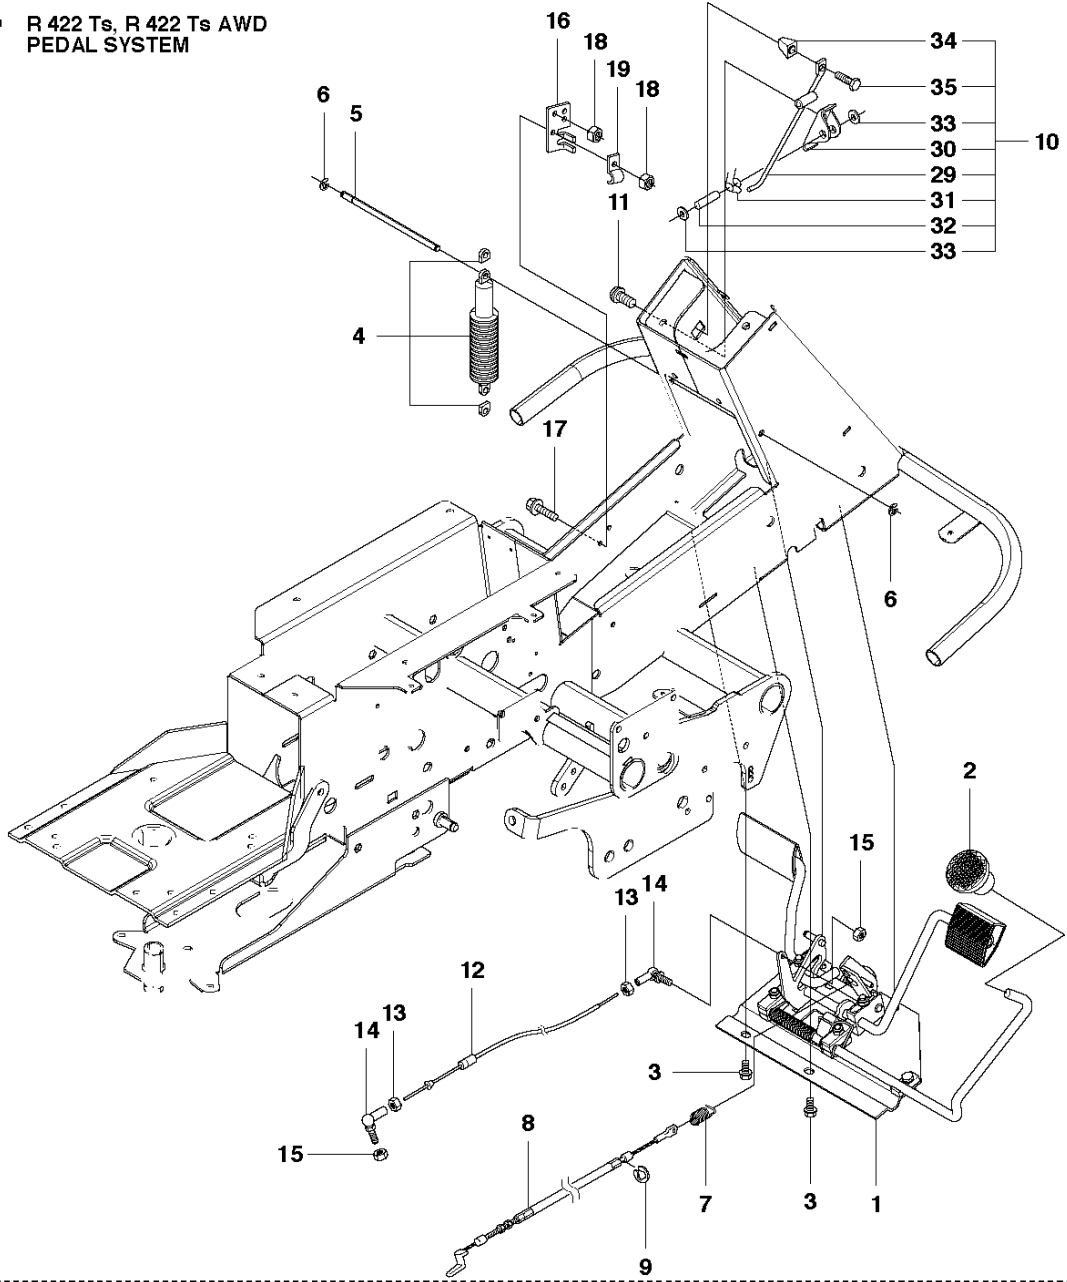

F R 422 Ts, R 422 Ts AWD
PEDAL SYSTEM

PEDALS