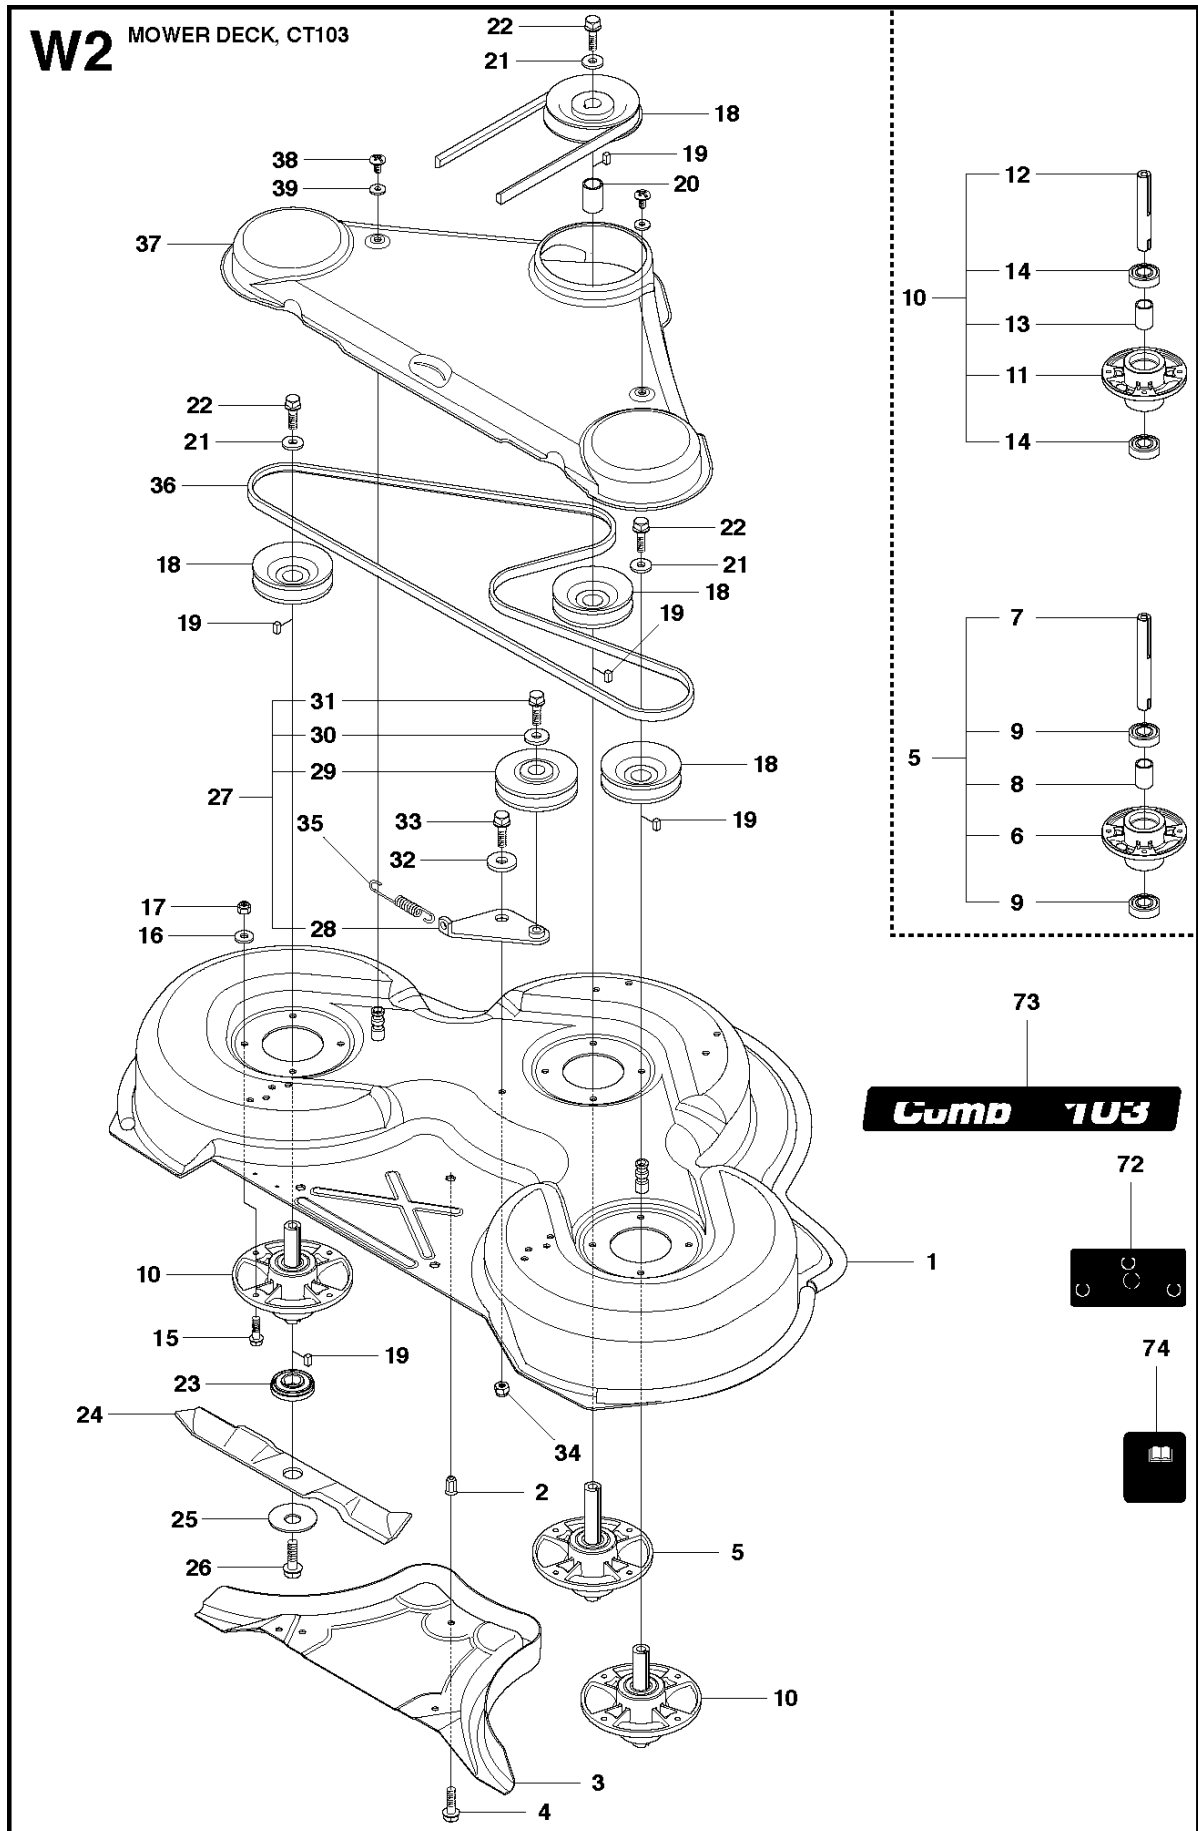

Ref	Part No	Description	Remark	QTY	KIT
1	504 56 98-01	DECK SHELL ASSY		1	
2	506 91 62-01	BLIND RIVET NUT		3	
3	544 44 92-01	PLUG		1	
4	506 57 01-04	SCREW EHHFM		3	
5	535 50 35-01	MANDREL		1	
6	544 06 78-01	BEARING HOUSING		1	5
7	535 42 87-01	SHAFT		1	5
8	535 42 88-01	SPACER		1	5
9	738 22 05-19	BALL BEARING		2	5
10	535 50 35-02	MANDREL		2	
11	544 06 78-01	BEARING HOUSING		1	10
12	535 42 87-02	SHAFT		1	10
13	535 42 88-01	SPACER		1	10
14	738 22 05-19	BALL BEARING		2	10
15	535 42 38-01	SCREW RSQM		12	
16	734 11 64-01	WASHER		12	
17	732 21 18-01	LOCK NUT		12	
18	535 42 90-01	PULLEY		4	
19	506 53 35-01	PARALLEL KEY		7	
20	535 42 88-01	SPACER		1	
21	535 42 92-01	WASHER		3	
22	725 25 42-51	SCREW EHHM		3	
23	535 50 42-01	ADAPTER		3	
24	504 19 04-10	BLADE		3	
25	506 79 23-02	KNIFE PLATE		3	
26	725 25 42-51	SCREW EHHM		3	
27	506 54 07-01	BELT TENSIONER ASSY		1	
28	506 51 95-01	SPÄNNARM KPL.		1	27
29	506 53 27-01	PULLEY		1	27
30	734 11 64-41	WASHER		1	27
31	506 55 83-02	SCREW EHHFT		1	27
32	506 91 87-02	WASHER		1	
33	725 24 51-71	SCREW EHHM		1	
34	732 21 18-01	LOCK NUT		1	
35	506 53 31-01	SPRING		1	
36	589 53 44-01	BELT		1	
37	544 09 61-01	BELT COVER		1	
38	506 98 26-01	SCREW		2	
39	506 55 97-01	WASHER		2	
72	506 78 97-01	LABEL		1	
73	544 23 81-11	LABEL		1	
74	506 92 90-01	LABEL		1