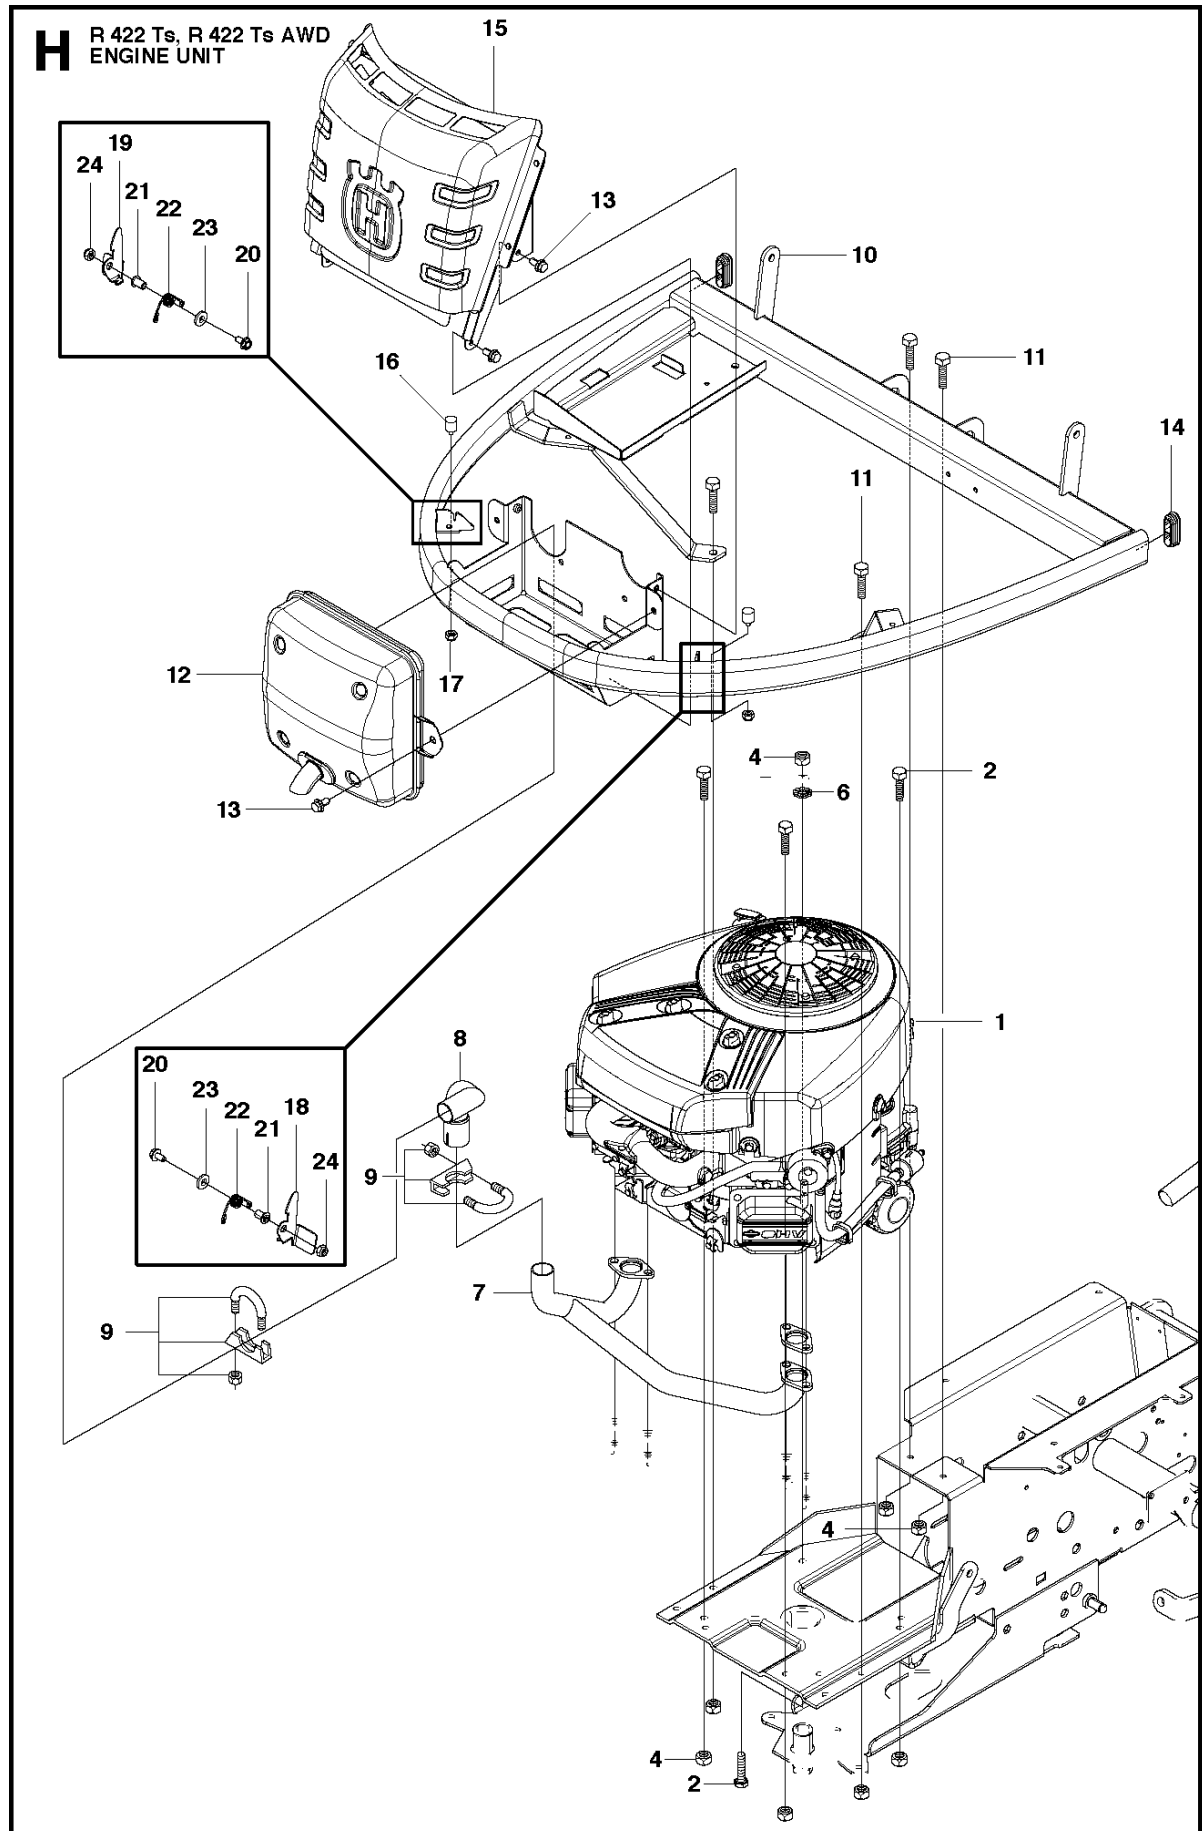

ENGINE

R 422 Ts, 966632301, 2011-03

Ref	Part No	Description	Remark	QTY KIT
1	576 84 03-01	ENGINE		1
2	725 24 57-51	SCREW		4
4	732 21 18-01	LOCK NUT		8
6	735 21 64-00	LOCKWASHER		1
7	576 67 97-01	MANIFOLD		1
8	576 68 02-01	EXHAUST EXTENDER		1
9	506 66 84-01	CLAMP ASSY		2
10	502 53 04-02	ENGINE FRAME		1
11	725 24 51-71	SCREW EHHM		4
12	576 74 37-01	MUFFLER		1
13	535 47 52-12	SCREW EHHFM		6
14	504 64 36-01	PLUG		2
15	505 39 55-02	HEAT PROTECTOR		1
16	504 63 88-01	DAMPER		2
17	732 21 14-01	LOCK NUT		2
18	504 61 34-03	LATCH	RIGHT	1
19	504 61 34-04	LATCH	LEFT	1
20	535 47 52-30	SCREW EHHFM		2
21	504 63 84-01	BUSHING		2
22	504 63 90-01	SPRING		2
23	734 11 54-41	WASHER		2
24	732 21 16-01	LOCK NUT		2