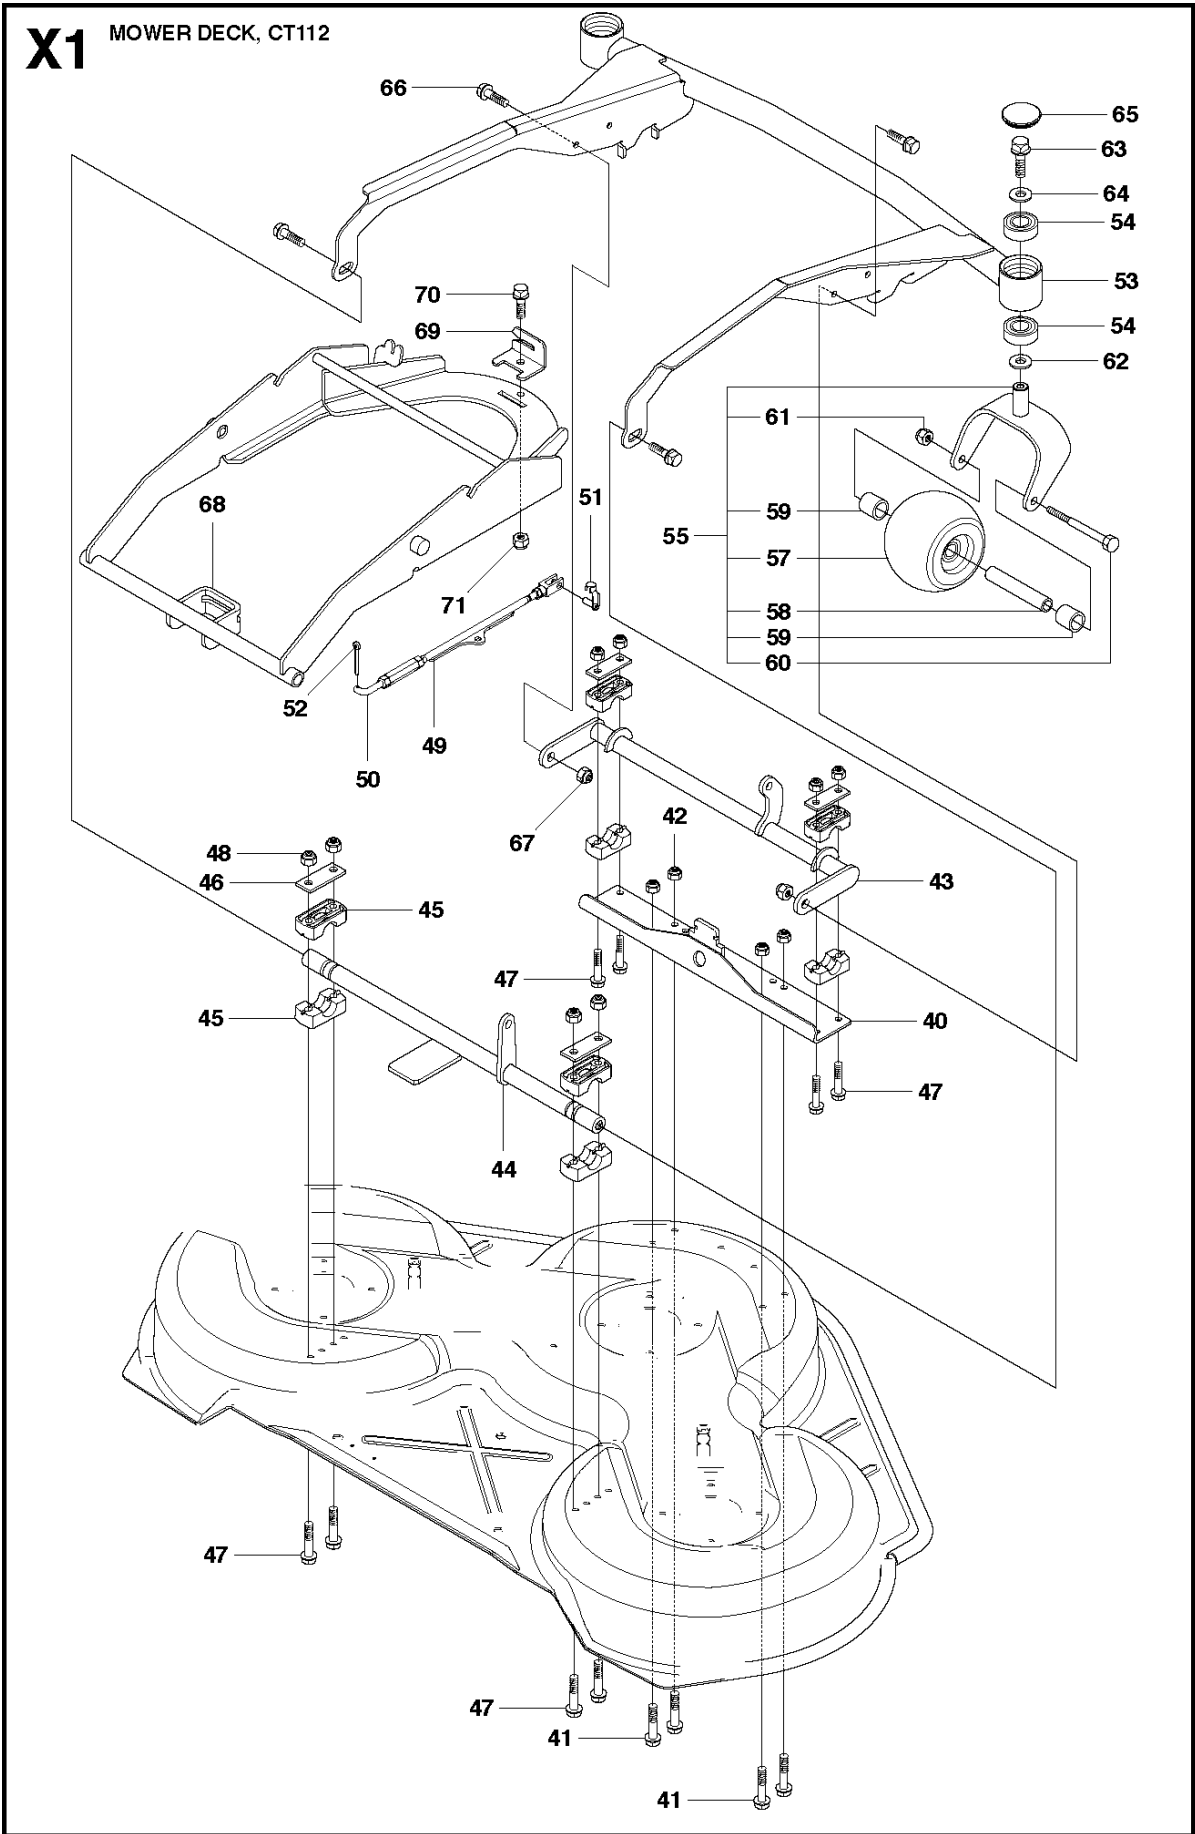

Ref	Part No	Description	Remark	QTY	KIT
40	502 64 21-02	BRACKET		1	
41	725 24 51-71	SCREW EHHM		4	
42	732 21 18-01	LOCK NUT		4	
43	502 64 18-02	CROSS BAR		1	
44	502 64 19-02	CROSS BAR		1	
45	506 86 96-01	BEARING		8	
46	506 81 38-01	REINFORCING PLATE		4	
47	725 24 61-51	SCREW EHHM		8	
48	732 21 18-01	LOCK NUT		8	
49	504 81 27-01	PARALLEL ROD ASSY		1	
50	502 64 23-01	PARALLEL ROD		1	
51	506 83 98-03	BOLT		1	
52	721 61 83-01	SPLIT PIN		1	
53	502 64 20-02	DECK FRAME		1	
54	738 21 04-04	BALL BEARING		4	
55	535 50 59-01	PIVOTHJUL		2	
57	506 96 30-01	WHEEL ASSY		1	55
58	506 81 08-02	TUBE		1	55
59	506 87 41-02	SPACER		2	55
60	725 25 19-51	SCREW EHHM		1	55
61	732 21 20-51	NUT		1	55
62	506 50 48-05	WASHER		2	
63	506 57 01-04	SCREW EHHFM		2	
64	734 11 64-41	WASHER		2	
65	544 01 70-01	HUB CAP		2	
66	506 59 74-01	SCREW EHHFM		4	
67	732 21 18-01	LOCK NUT		2	
68	502 63 95-01	DECK ATTACHMENT		1	
69	502 64 24-01	LOCK		1	
70	725 24 51-71	SCREW EHHM		1	
71	732 21 18-01	LOCK NUT		1