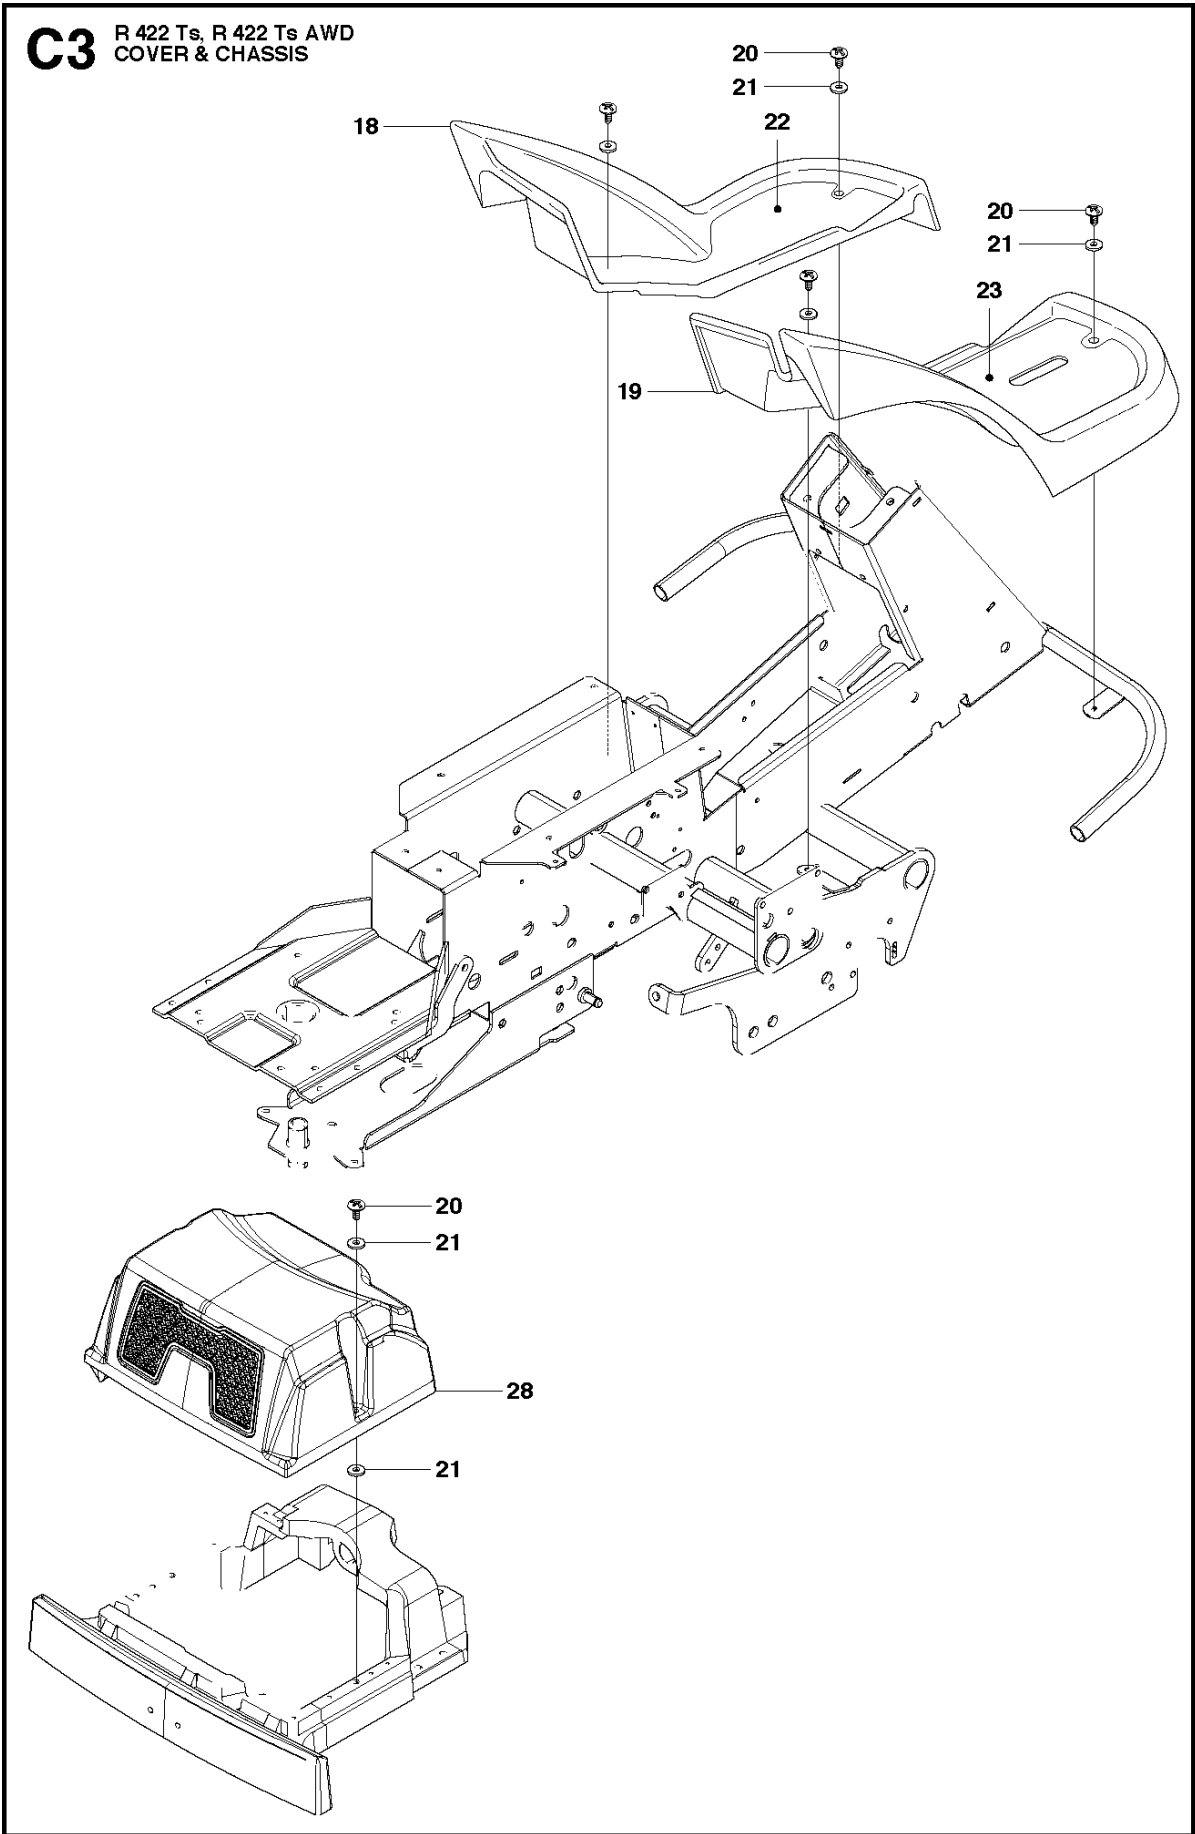

CHASSIS & ENCLOSURES

R 422 Ts, 966632301, 2011-03

Ref	Part No	Description	Remark	QTY KIT
18	535 43 21-03	FLYGEL VÄNSTER		1
19	535 47 46-02	FLYGEL HÖGER		1
20	506 98 26-01	SCREW		6
21	506 55 97-01	WASHER		8
22	535 47 47-01	PEDISTAL MAT		1
23	535 47 47-02	PEDISTAL MAT		1
28	574 88 61-01	COVER		1