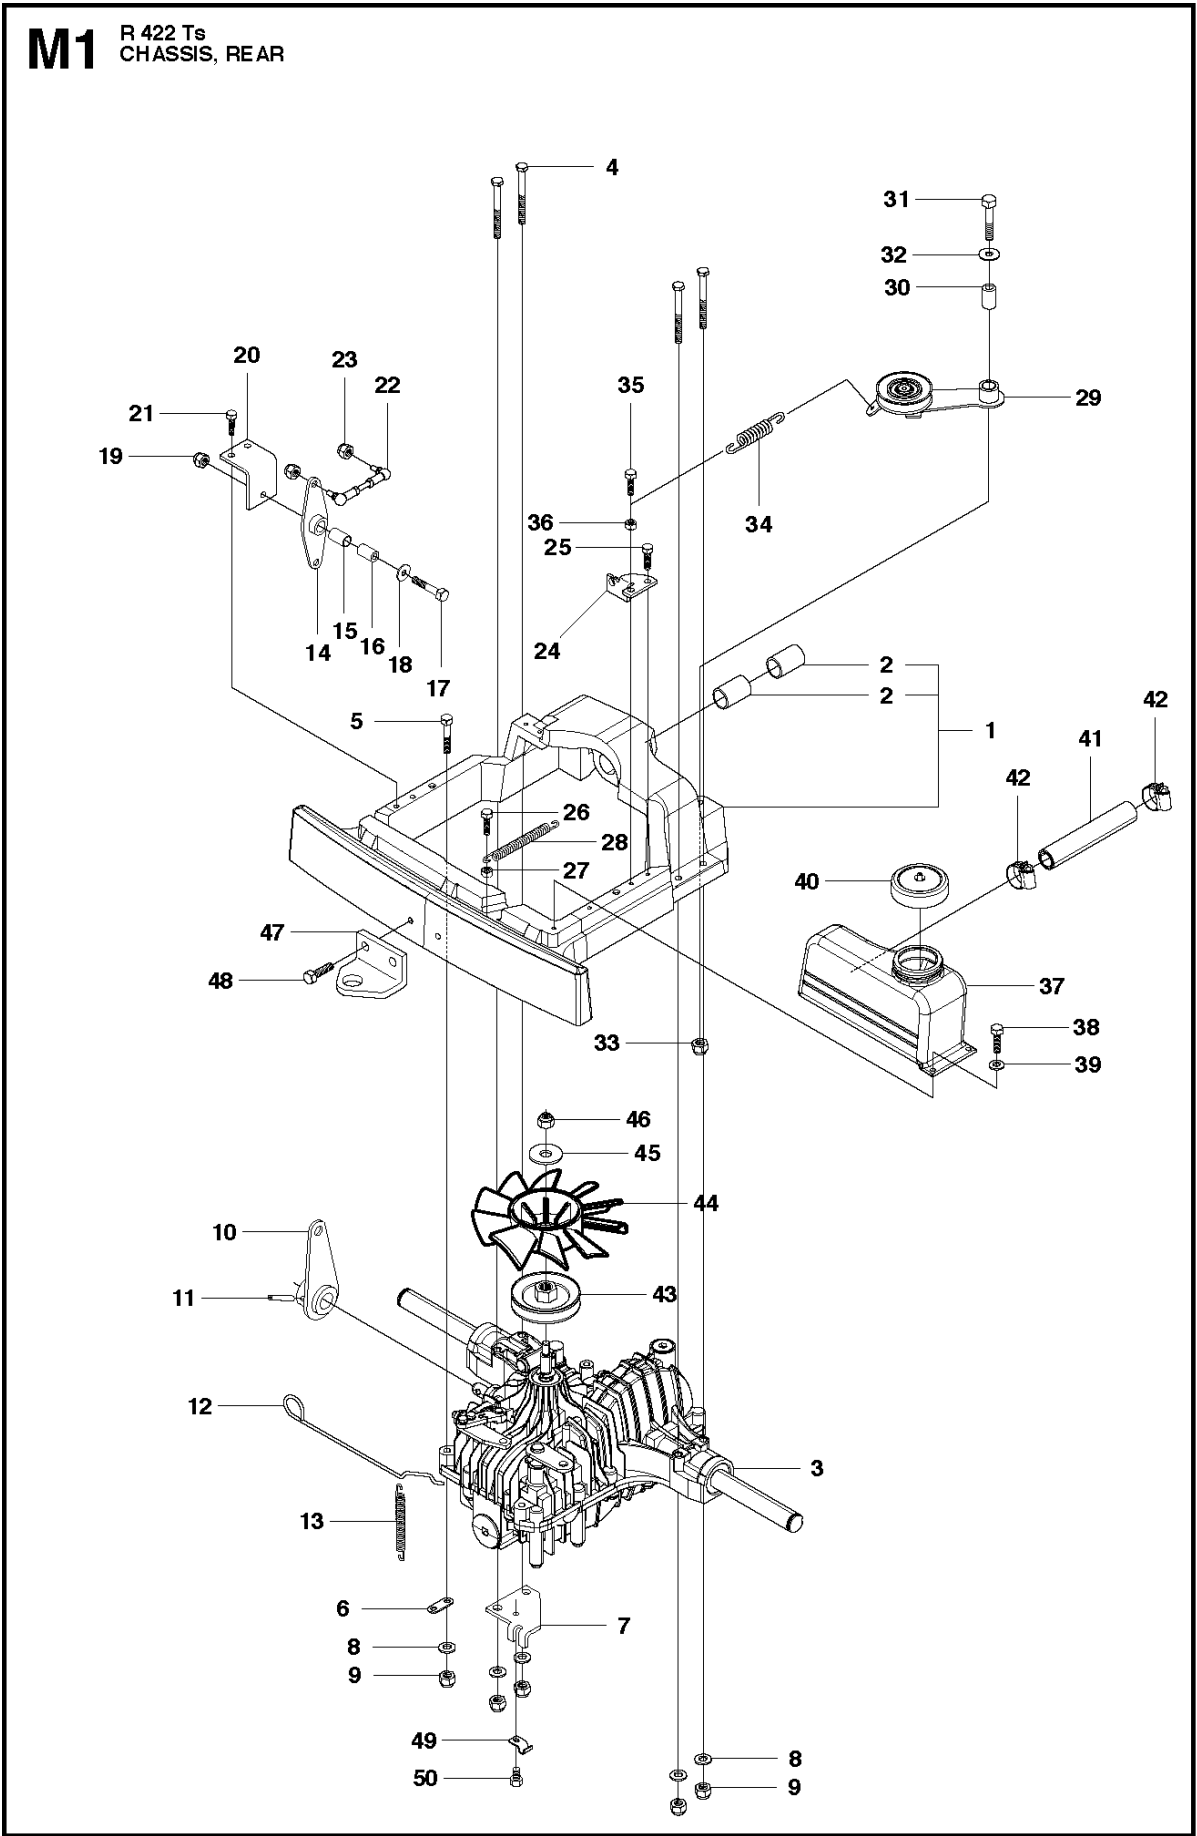

## SEAT

R 422 Ts, 966632301, 2011-03

Ref	Part No	Description	Remark	QTY	KIT
1	525 40 64-01	SEAT ASSY		1	
2	525 40 65-01	ARM REST KIT		1	
3	535 41 49-75	BRACKET		1	2
3	535 41 49-76	BRACKET		1	2
4	580 72 10-01	SCREW		6	2
5	535 41 49-78	SPACER		4	2
6	535 41 49-79	SCREW		2	2
7	535 41 49-80	NUT		2	2
8	535 41 49-81	ARMSTÖD		2	2
9	732 21 18-01	LOCK NUT		4	
10	582 87 66-01	SWITCH		1	
11	503 21 88-16	SCREW IHSCT		2	
12	529 29 24-01	DAMPING PIECE		2	
13	580 72 11-01	SPEED NUT		2	2

Ref	Part No	Description	Remark	QTY	KIT
1	535 40 61-01	BRACKET		1	
2	506 98 61-02	GLIDLAGER		2	1
3	577 53 18-01	TRANSMISSION		1	
4	504 62 82-01	SCREW EHHM		4	
5	725 24 66-51	SCREW		1	
6	506 59 93-01	LINK		1	
7	506 99 15-01	BRACKET		1	
8	734 11 64-01	WASHER		5	
9	732 21 18-01	LOCK NUT		5	
10	506 99 24-01	LEVER		1	
11	721 43 47-01	SPRING PIN		1	
12	505 49 01-01	ARM		1	
13	506 83 43-01	SPRING		1	
14	506 99 16-01	LEVER		1	
15	506 98 61-03	BUSHING		1	
16	506 99 20-01	PIPE		1	
17	725 24 60-51	SCREW EHHM		1	
18	734 11 64-41	WASHER		1	
19	732 21 18-01	LOCK NUT		1	
20	506 99 21-01	LEVER		1	
21	725 24 49-71	SCREW EHHM		2	
22	506 99 22-01	ADJUSTMENT ROD		1	
23	732 21 16-01	LOCK NUT		2	
24	506 99 28-01	BRACKET		1	
25	725 23 68-71	SCREW EHHM		1	
26	725 23 72-71	SCREW EHHM		1	
27	731 23 16-01	HEXAGON NUT		1	
28	506 53 56-03	DRAW SPRING		1	
29	506 99 30-01	BELT TENSIONER ASSY		1	
30	506 99 20-01	PIPE		1	
31	725 24 62-51	SCREW EHHM		1	
32	734 11 64-41	WASHER		1	
33	732 21 18-01	LOCK NUT		1	
34	506 54 25-02	SPRING		1	
35	725 23 72-71	SCREW EHHM		1	
36	731 23 16-01	HEXAGON NUT		1	
37	535 45 81-01	EXPANSION TANK		1	
38	725 23 68-71	SCREW EHHM		2	
39	734 11 54-41	WASHER		2	
40	506 67 33-01	TANK CAP ASSY		1	
41	535 45 83-01	HOSE		1	
42	505 44 36-01	HOSE CLAMP		2	
43	506 99 14-01	PULLEY		1	
44	506 94 81-01	FAN		1	
45	734 11 74-41	WASHER		1	
46	732 21 20-01	LOCK NUT		1	
47	506 88 99-01	HITCH		1	
48	725 24 93-71	SCREW EHHM		2	
49	506 56 65-01	CLIP		1	
50	725 23 66-71	SCREW EHHM		1	