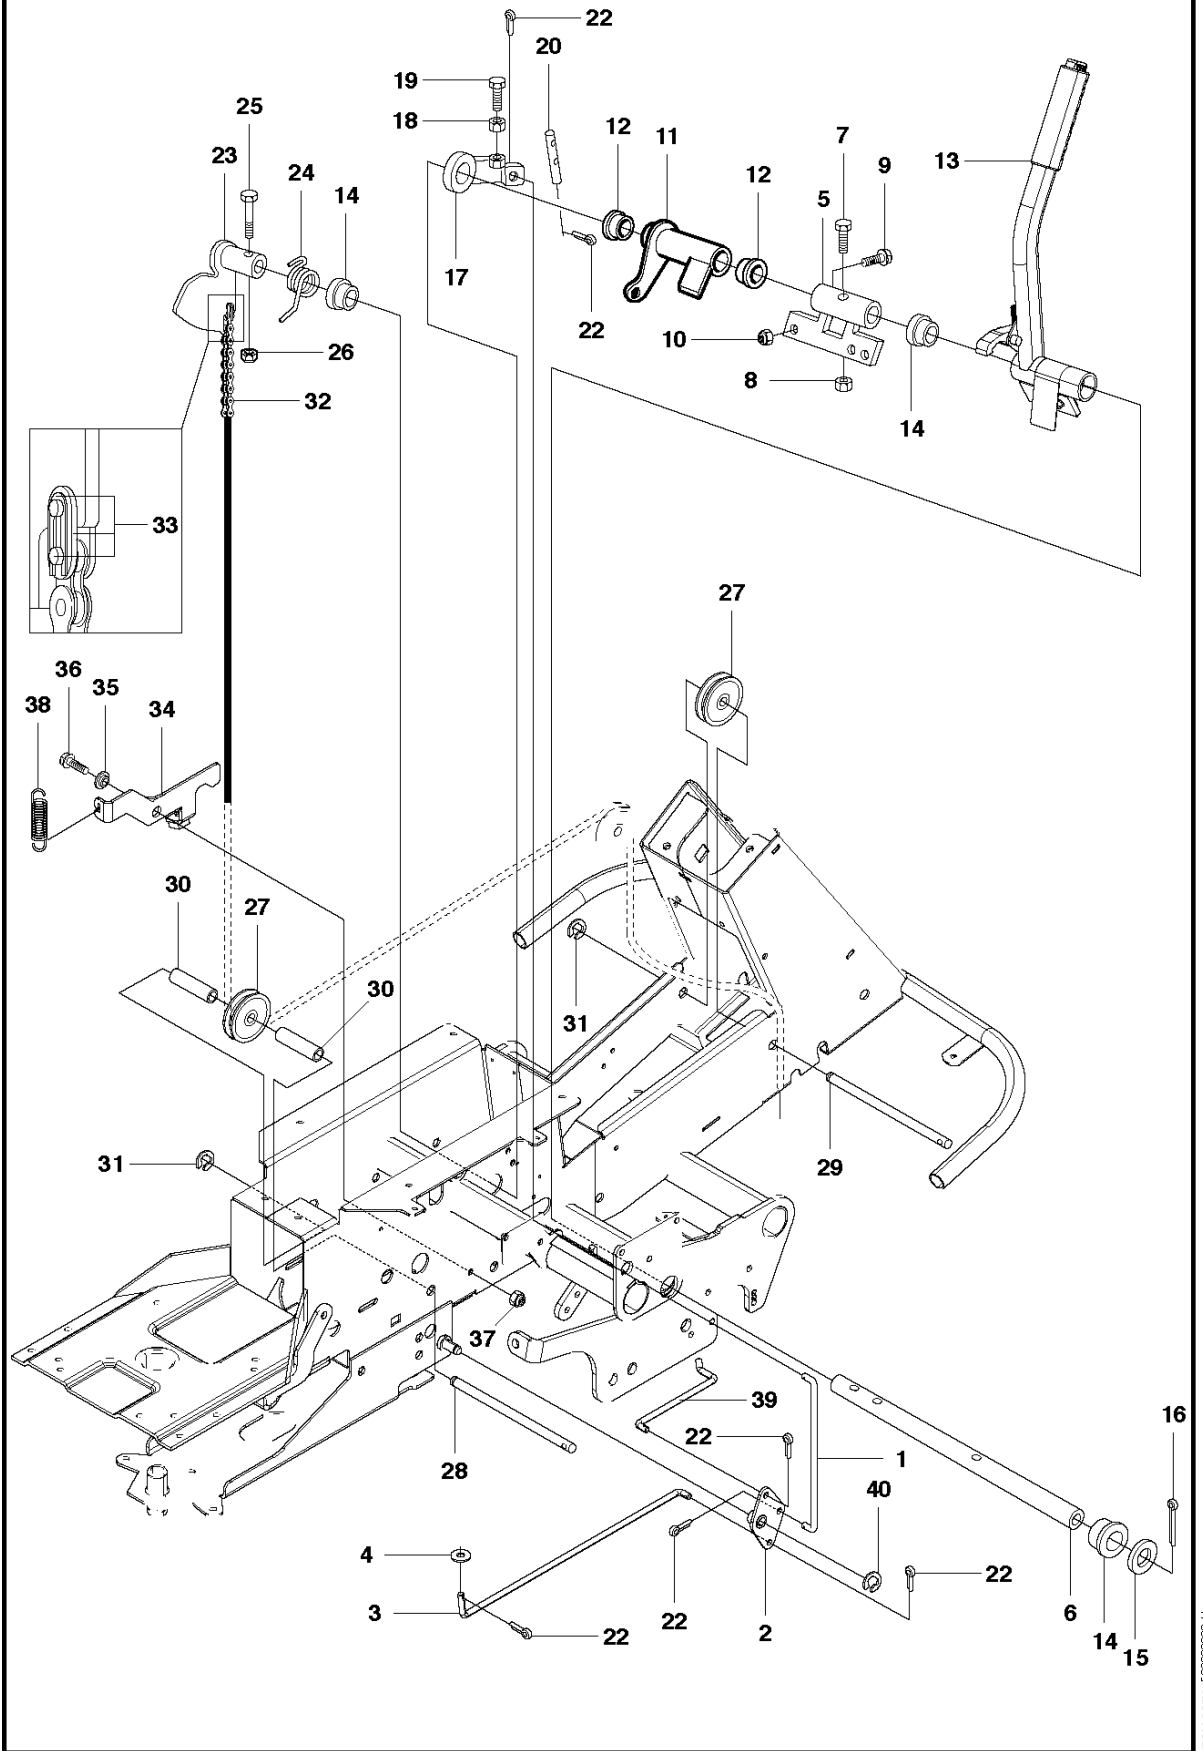

D R 422 Ts, R 422 Ts AWD
LIFTING SYSTEM

MOWER LIFT / DECK LIFT

R 422 Ts, 966632301, 2011-03

Ref	Part No	Description	Remark	QTY KIT
1	506 66 59-01	CLUTCH ROD FRONT		1
2	504 63 67-01	LINK		1
3	535 44 47-02	CLUTCH ROD REAR		1
4	734 11 64-41	WASHER		1
5	506 95 11-01	DRIVER ASSY		1
6	506 96 80-01	SHAFT		1
7	725 25 44-51	SCREW EHHM		1
8	732 25 22-01	HEXAGON LOCKING NUT		1
9	725 24 53-51	SCREW EHHM		2
10	731 23 18-01	HEXAGON NUT		2
11	506 95 14-01	ACTUATOR		1
12	506 55 65-01	BEARING		2
13	504 90 79-01	LIFTING LEVER ASSY		1
14	506 55 65-01	BEARING		3
15	506 51 57-01	WASHER		1
16	721 62 01-01	SPLIT PIN		1
17	506 78 43-01	LINK ASSY		1
18	731 23 20-51	HEXAGON NUT		1
19	725 24 97-51	SCREW		1
20	525 40 66-01	PEN		1
22	721 61 83-01	SPLIT PIN		6
23	506 94 05-01	LIFTING ARM		1
24	506 81 70-01	SPRING		1
25	725 25 44-71	SCREW EHHM		1
26	732 25 22-01	HEXAGON LOCKING NUT		1
27	506 90 56-01	OFFSET PULLEY		2
28	506 90 57-01	SHAFT		1
29	506 90 57-02	SHAFT		1
30	506 90 58-01	TUBE SLEEVE		2
31	735 31 18-20	E-CLIP		2
32	506 55 46-08	CHAIN		1
33	506 55 47-01	LINKAGE		1
34	504 62 87-01	BRAKE LEVER		1
35	506 91 87-02	WASHER		1
36	506 57 01-05	SCREW EHHFM		1
37	732 21 18-01	LOCK NUT		1
38	506 54 25-01	SPRING		1
39	504 63 68-01	ROD		1
40	735 31 14-20	E-CLIP		1