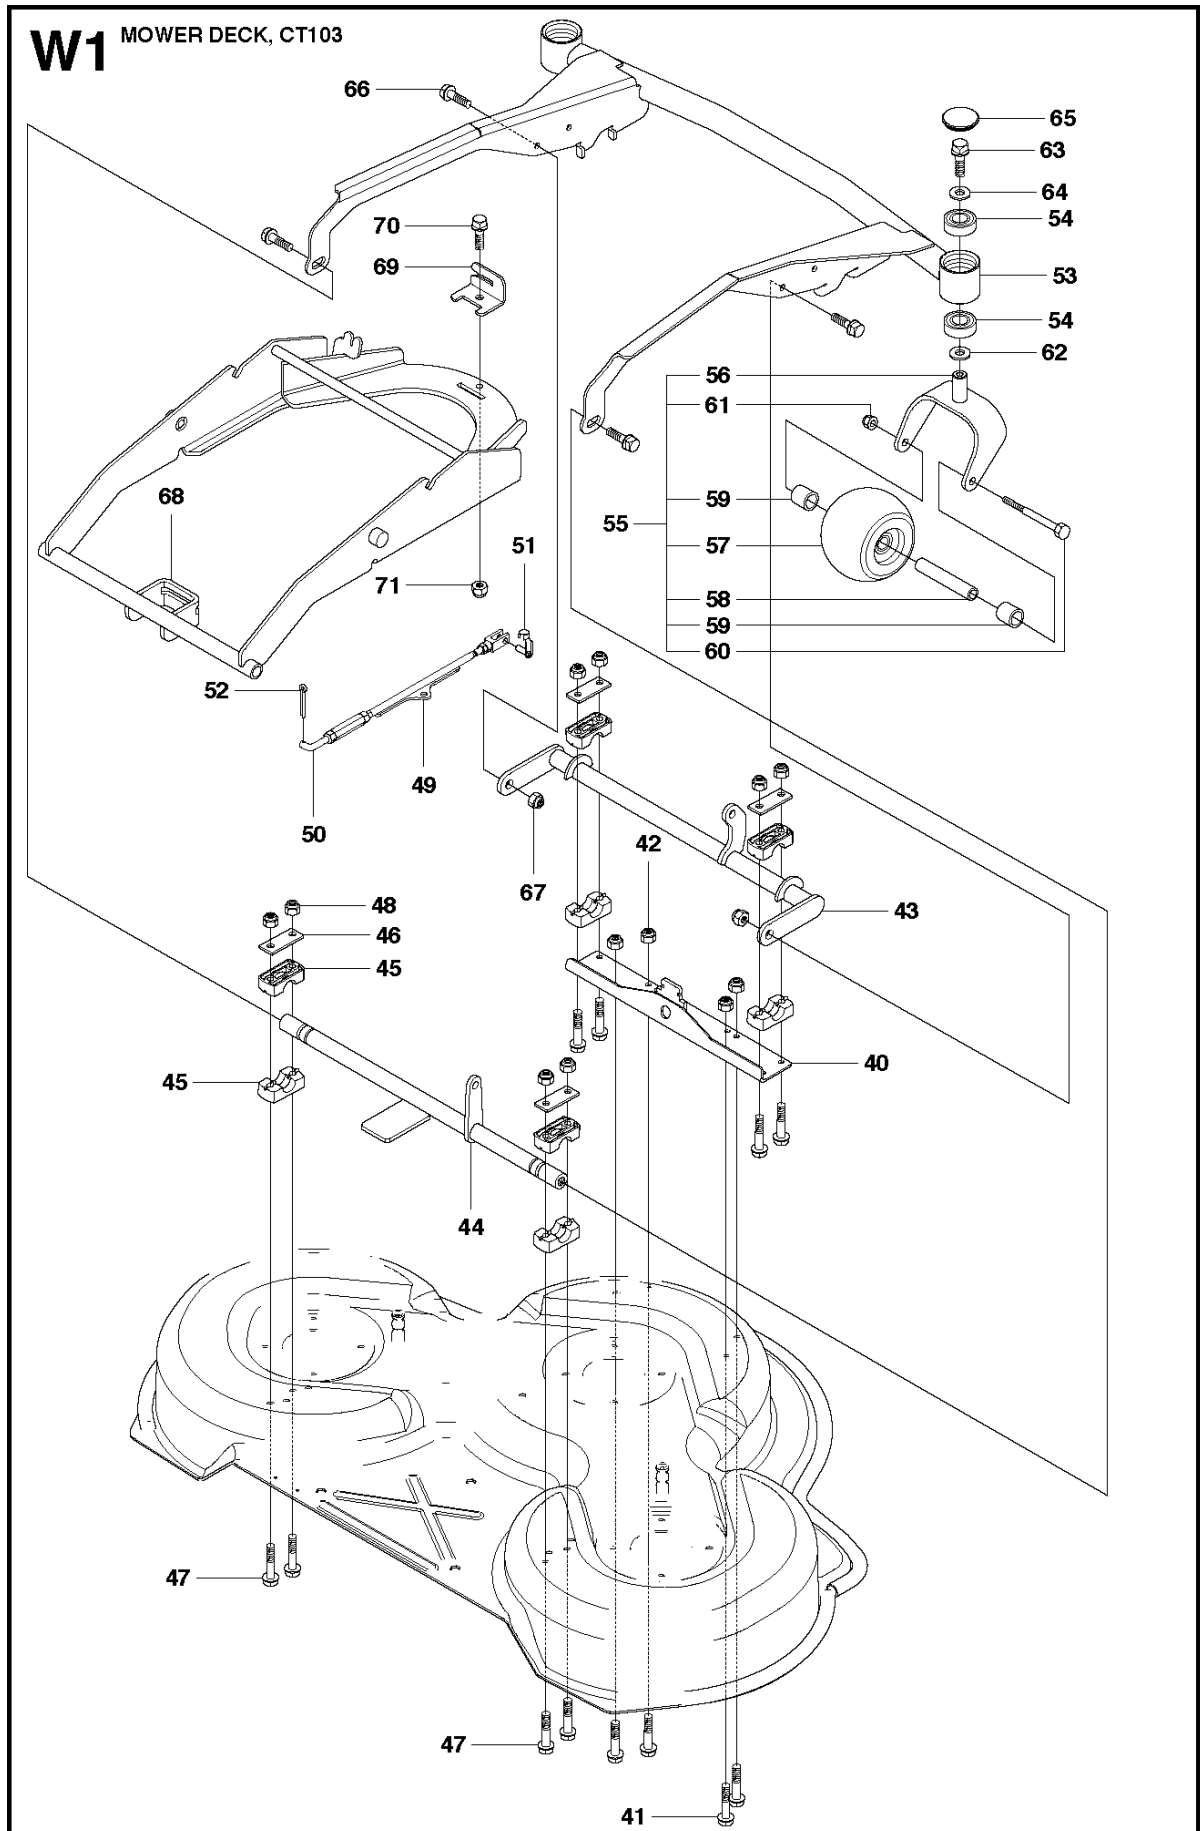

103CM CUTTING DECK

R 422 Ts, 966632301, 2011-03

Ref	Part No	Description	Remark	QTY	KIT
40	502 64 21-02	BRACKET		1	
41	725 24 51-71	SCREW EHHM		4	
42	732 21 18-01	LOCK NUT		4	
43	502 64 18-02	CROSS BAR		1	
44	502 64 19-02	CROSS BAR		1	
45	506 86 96-01	BEARING		8	
46	506 81 38-01	REINFORCING PLATE		4	
47	725 24 61-51	SCREW EHHM		8	
48	732 21 18-01	LOCK NUT		8	
49	504 81 27-01	PARALLEL ROD ASSY		1	
50	502 64 23-01	PARALLEL ROD		1	
51	506 83 98-03	BOLT		1	
52	721 61 83-01	SPLIT PIN		1	
53	502 64 20-02	DECK FRAME		1	
54	738 21 04-04	BALL BEARING		4	
55	535 50 59-01	PIVOTHJUL		2	
56	535 50 46-01	FORK		1	55
57	506 96 30-01	WHEEL ASSY		1	55
58	506 81 08-02	TUBE		1	55
59	506 87 41-02	SPACER		2	55
60	725 25 19-51	SCREW EHHM		1	55
61	732 21 20-51	NUT		1	55
62	506 50 48-05	WASHER		2	
63	506 57 01-04	SCREW EHHFM		2	
64	734 11 64-41	WASHER		2	
65	544 01 70-01	HUB CAP		2	
66	506 59 74-01	SCREW EHHFM		4	
67	732 21 18-01	LOCK NUT		2	
68	502 63 95-01	DECK ATTACHMENT		1	
69	502 64 24-01	LOCK		1	
70	725 24 51-71	SCREW EHHM		1	
71	732 21 18-01	LOCK NUT		1