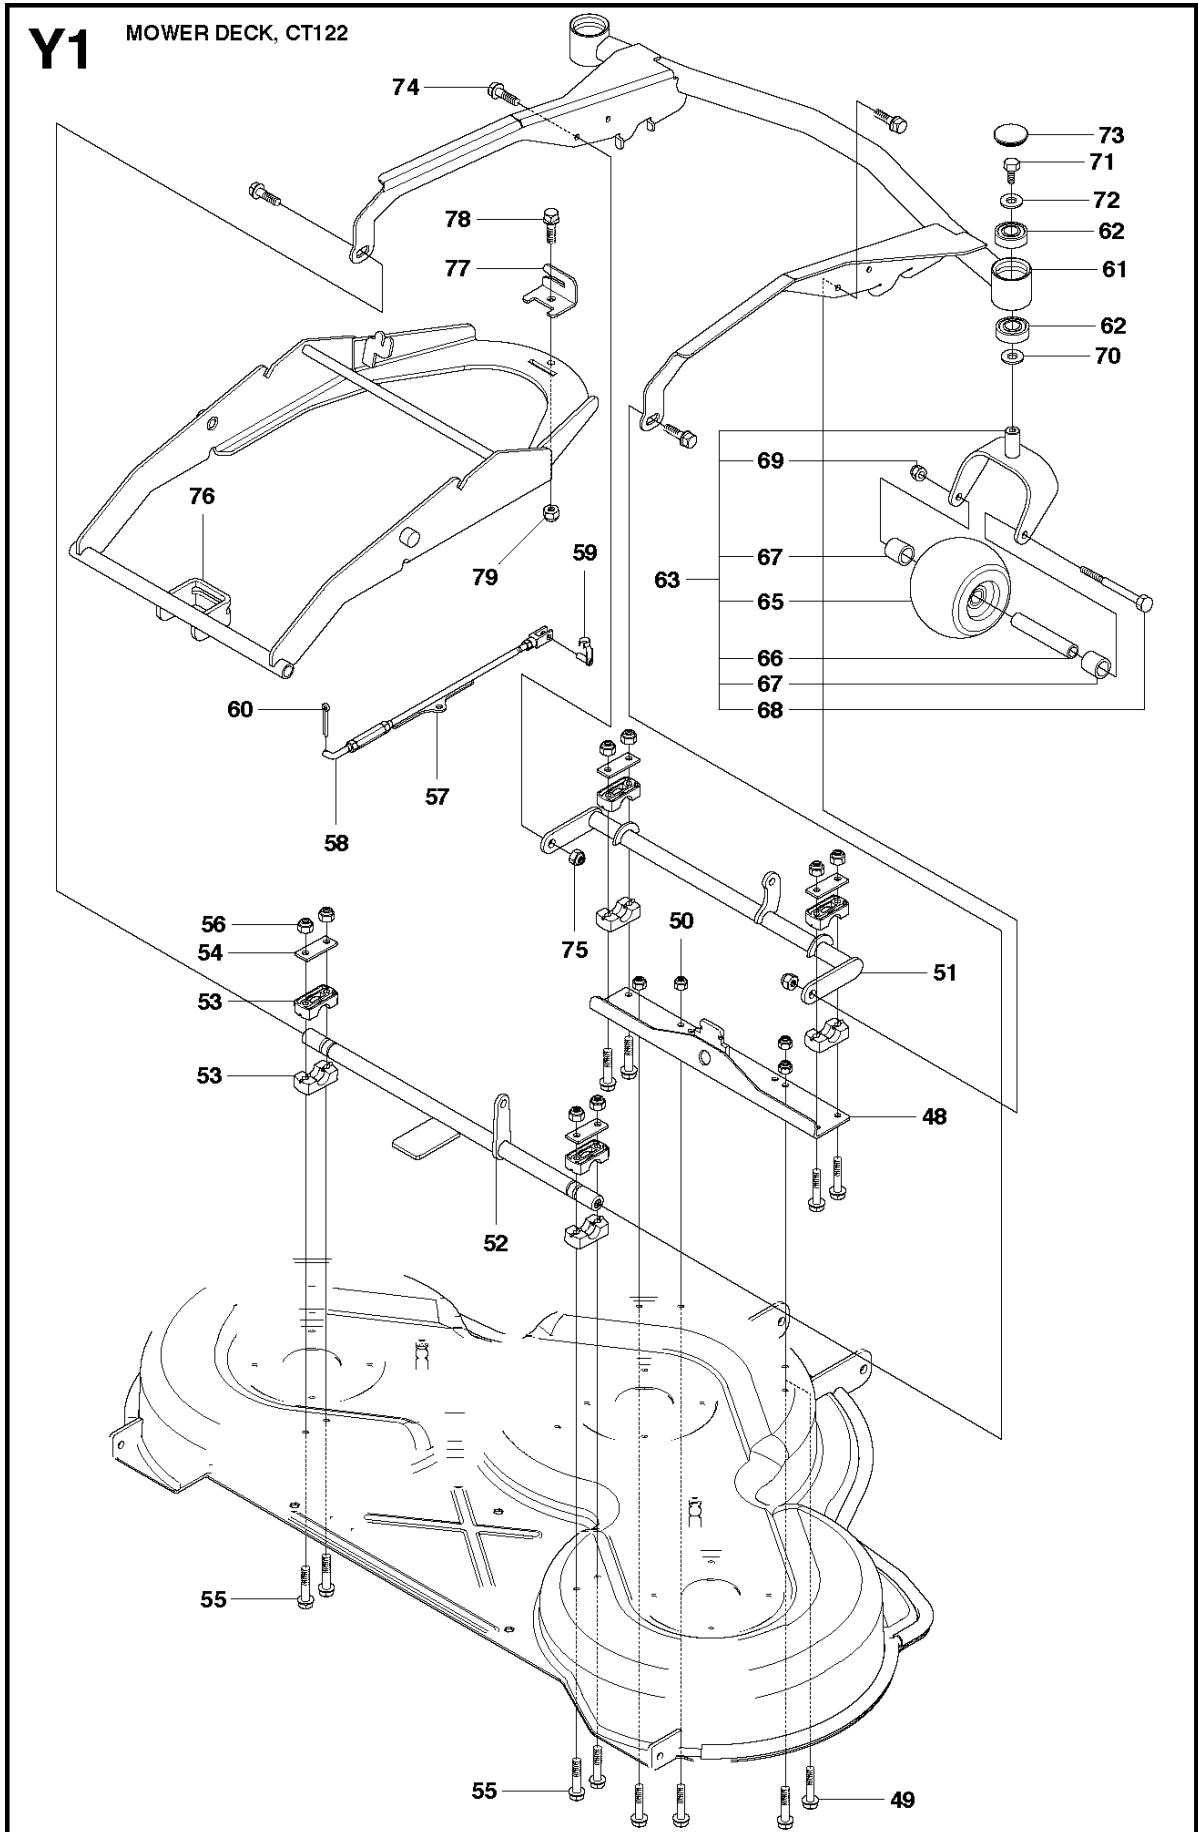

48"/122CM CUTTING DECK

R 422 Ts, 966632301, 2011-03

Ref	Part No	Description	Remark	QTY	KIT
48	502 64 21-02	BRACKET		1	
49	725 24 51-71	SCREW EHHM		4	
50	732 21 18-01	LOCK NUT		4	
51	502 64 18-03	CROSS BAR		1	
52	502 64 19-03	CROSS BAR		1	
53	506 86 96-01	BEARING		8	
54	506 81 38-01	REINFORCING PLATE		4	
55	725 24 61-51	SCREW EHHM		8	
56	732 21 18-01	LOCK NUT		8	
57	504 81 27-02	PARALLEL ROD ASSY		1	
58	502 64 23-01	PARALLEL ROD		1	
59	506 83 98-03	BOLT		1	
60	721 61 83-01	SPLIT PIN		1	
61	502 64 20-03	DECK FRAME		1	
62	738 21 04-04	BALL BEARING		4	
63	535 50 59-01	PIVOTHJUL		2	
65	506 96 30-01	WHEEL ASSY		1	63
66	506 81 08-02	TUBE		1	63
67	506 87 41-02	SPACER		2	63
68	725 25 19-51	SCREW EHHM		1	63
69	732 21 20-51	NUT		1	63
70	506 50 48-05	WASHER		2	
71	506 57 01-04	SCREW EHHFM		2	
72	734 11 64-41	WASHER		2	
73	544 01 70-01	HUB CAP		2	
74	506 59 74-01	SCREW EHHFM		4	
75	732 21 18-01	LOCK NUT		2	
76	502 63 95-02	DECK ATTACHMENT		1	
77	502 64 24-01	LOCK		1	
78	725 24 51-71	SCREW EHHM		1	
79	732 21 18-01	LOCK NUT		1