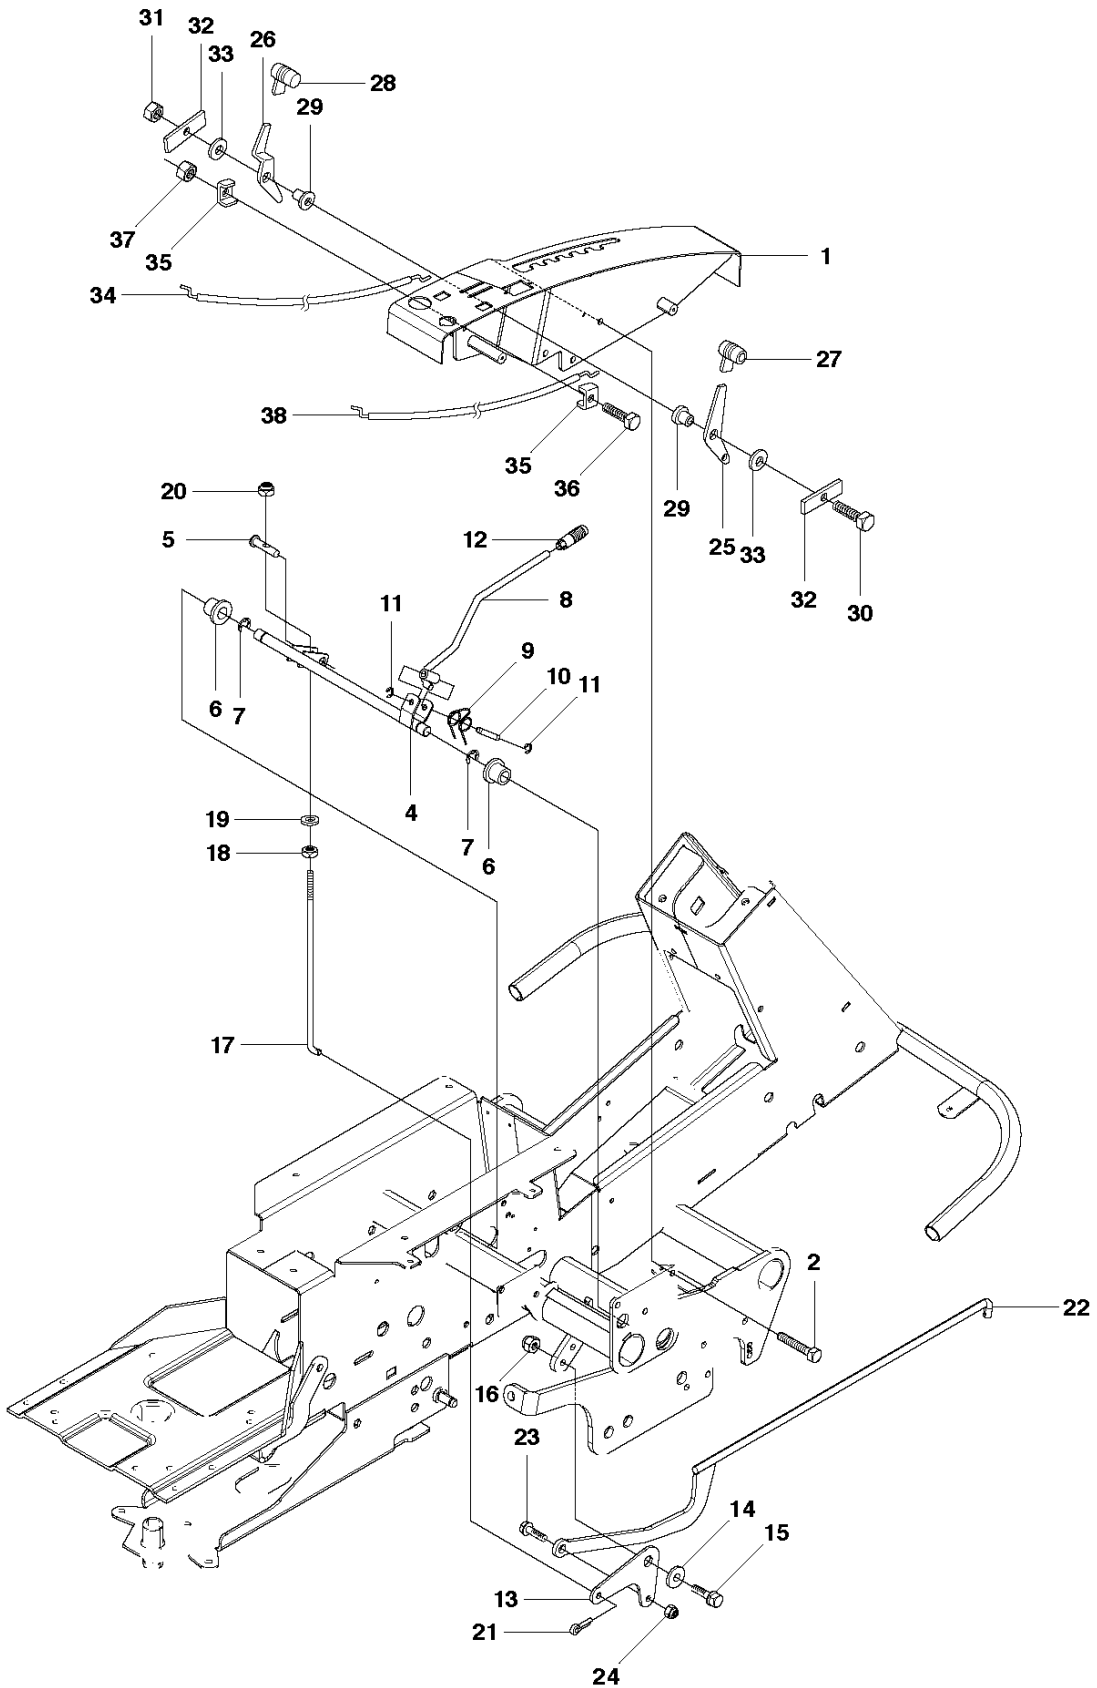

E R 422 Ts, R 422 Ts AWD
HEIGHT ADJUSTER & CONTROL UNIT

HEIGHT ADJUSTMENT

R 422 Ts, 966632301, 2011-03

Ref	Part No	Description	Remark	QTY KIT
1	535 47 54-02	CONTROL PLATE		1
2	725 24 51-71	SCREW EHHM		3
4	506 78 45-02	CONTROL LEVER		1
5	506 78 46-01	PEN		1
6	506 55 43-01	BEARING		2
7	735 31 22-20	E-CLIP		2
8	506 78 47-01	REGLERSPAK KPL.		1
9	506 53 14-01	SPRING		1
10	506 53 15-01	SHAFT		1
11	735 31 09-20	E-CLIP		2
12	506 54 20-01	HANDLE		1
13	502 63 63-01	LINK		1
14	506 91 87-02	WASHER		1
15	725 24 53-71	SCREW EHHM		1
16	732 21 16-01	LOCK NUT		1
17	506 85 45-01	HEIGHT ROD		1
18	731 23 18-01	HEXAGON NUT		1
19	734 11 72-01	WASHER		1
20	732 21 18-01	LOCK NUT		1
21	721 61 83-01	SPLIT PIN		1
22	502 63 64-02	CONNECTOR		1
23	506 59 74-01	SCREW EHHFM		1
24	731 23 18-01	HEXAGON NUT		1
25	506 86 59-03	CONTROL		1
26	506 86 59-04	CONTROL		1
27	506 88 91-01	KNOB		1
28	506 88 91-02	KNOB		1
29	506 88 89-01	BUSHING		2
30	725 23 74-71	SCREW EHHM		1
31	732 21 16-01	LOCK NUT		1
32	506 92 85-02	LOCKWASHER		2
33	506 83 94-01	SPRING WASHER		2
34	506 86 39-08	THROTTLE CABLE ASSY		1
35	506 50 82-01	CLIP		2
36	725 23 35-51	SCREW EHHM		1
37	732 21 14-01	LOCK NUT		1
38	506 86 39-09	THROTTLE CABLE ASSY		1