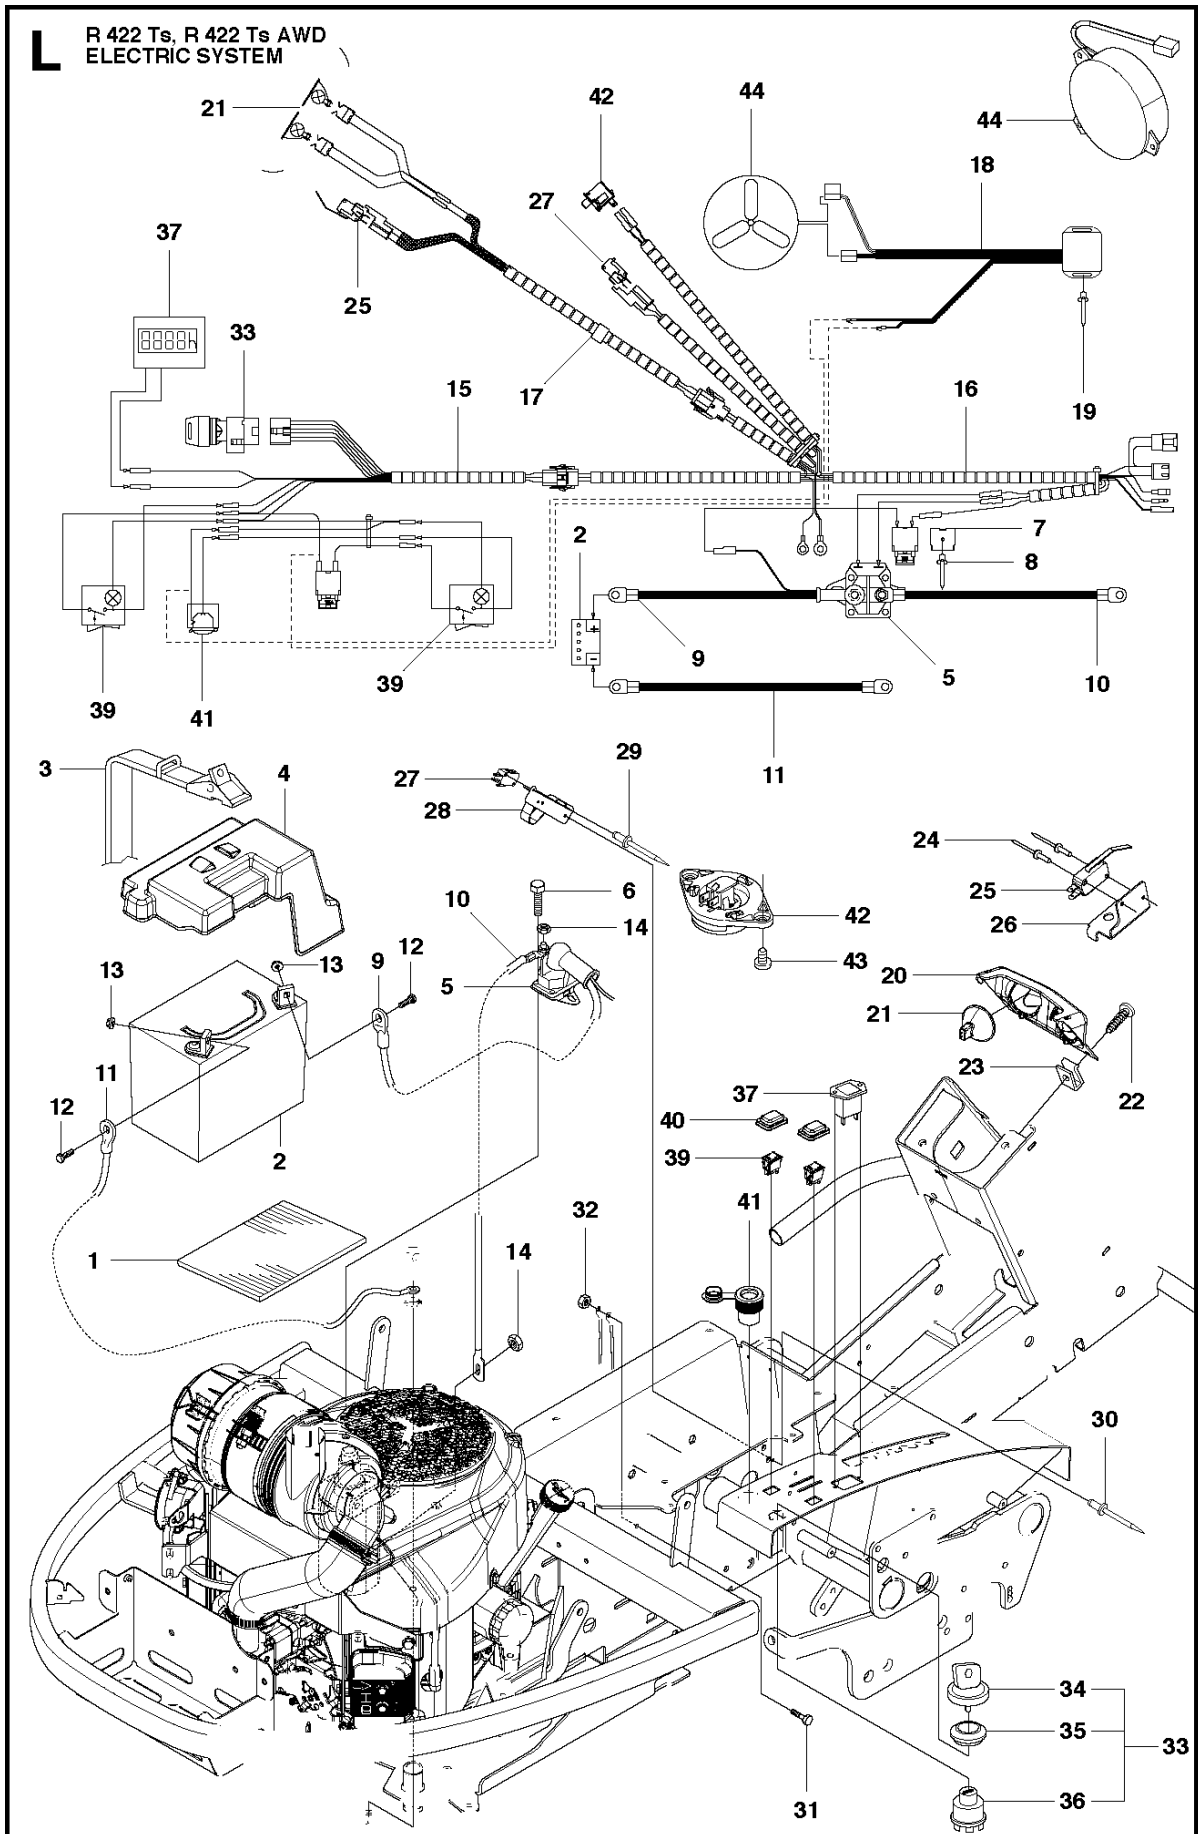

ELECTRICAL

R 422 Ts, 966632301, 2011-03

Ref	Part No	Description	Remark	QTY	KIT
1	535 44 11-01	BATTERY MAT		1	
2	577 04 16-01	BATTERY		1	
3	506 83 68-02	BELT		1	
4	504 63 92-02	COVER		1	
5	544 43 98-01	RELAY		1	
6	725 23 64-61	SCREW EHHFT		1	
7	501 00 75-01	CLIP		1	
8	722 78 22-09	BLIND RIVET		1	
9	576 18 40-01	CABLE		1	
10	576 18 39-01	CABLE		1	
11	576 18 38-02	CABLE		1	
12	522 62 21-01	SCREW EHHM		2	
13	522 62 43-01	NUT		2	
14	506 89 98-01	NUT		3	
15	577 01 37-01	WIRING		1	
16	577 01 34-01	WIRING		1	
17	577 01 35-01	WIRING		1	
18	504 63 94-01	THERMOSTAT ASSY	PF21 AWD	1	
19	722 78 29-02	BLIND RIVET	PF21 AWD	2	
20	535 44 67-01	HOUSING		1	
21	535 44 68-01	LAMP		2	
22	535 41 56-19	SCREW		2	
23	506 89 20-01	SPEED NUT		2	
24	544 44 07-01	RIVET		2	
25	574 31 61-01	SWITCH		1	
26	544 41 57-01	BRACKET		1	
27	574 31 60-01	SWITCH		1	
28	535 45 70-01	PLATE SPRING		1	
29	544 44 07-01	RIVET		2	
30	722 78 39-02	BLIND RIVET		2	
31	725 23 25-51	SCREW		1	
32	731 23 14-01	HEXAGON NUT		1	
33	535 47 49-01	KEY SWITCH		1	
34	535 47 60-01	IGNITION KEY		1	33
35	535 47 50-01	WASHER		1	33
36	504 85 17-01	KEY SWITCH		1	33
37	577 09 27-01	HOUR METER		1	
39	535 46 23-01	SWITCH		2	
40	535 46 24-01	SHIELDING MEDIUM		2	
41	535 47 48-01	POWER SOCKET		1	
42	582 87 66-01	SWITCH		1	
43	503 21 88-16	SCREW IHST		2	
44	504 62 93-01	FAN	PF21 AWD	1