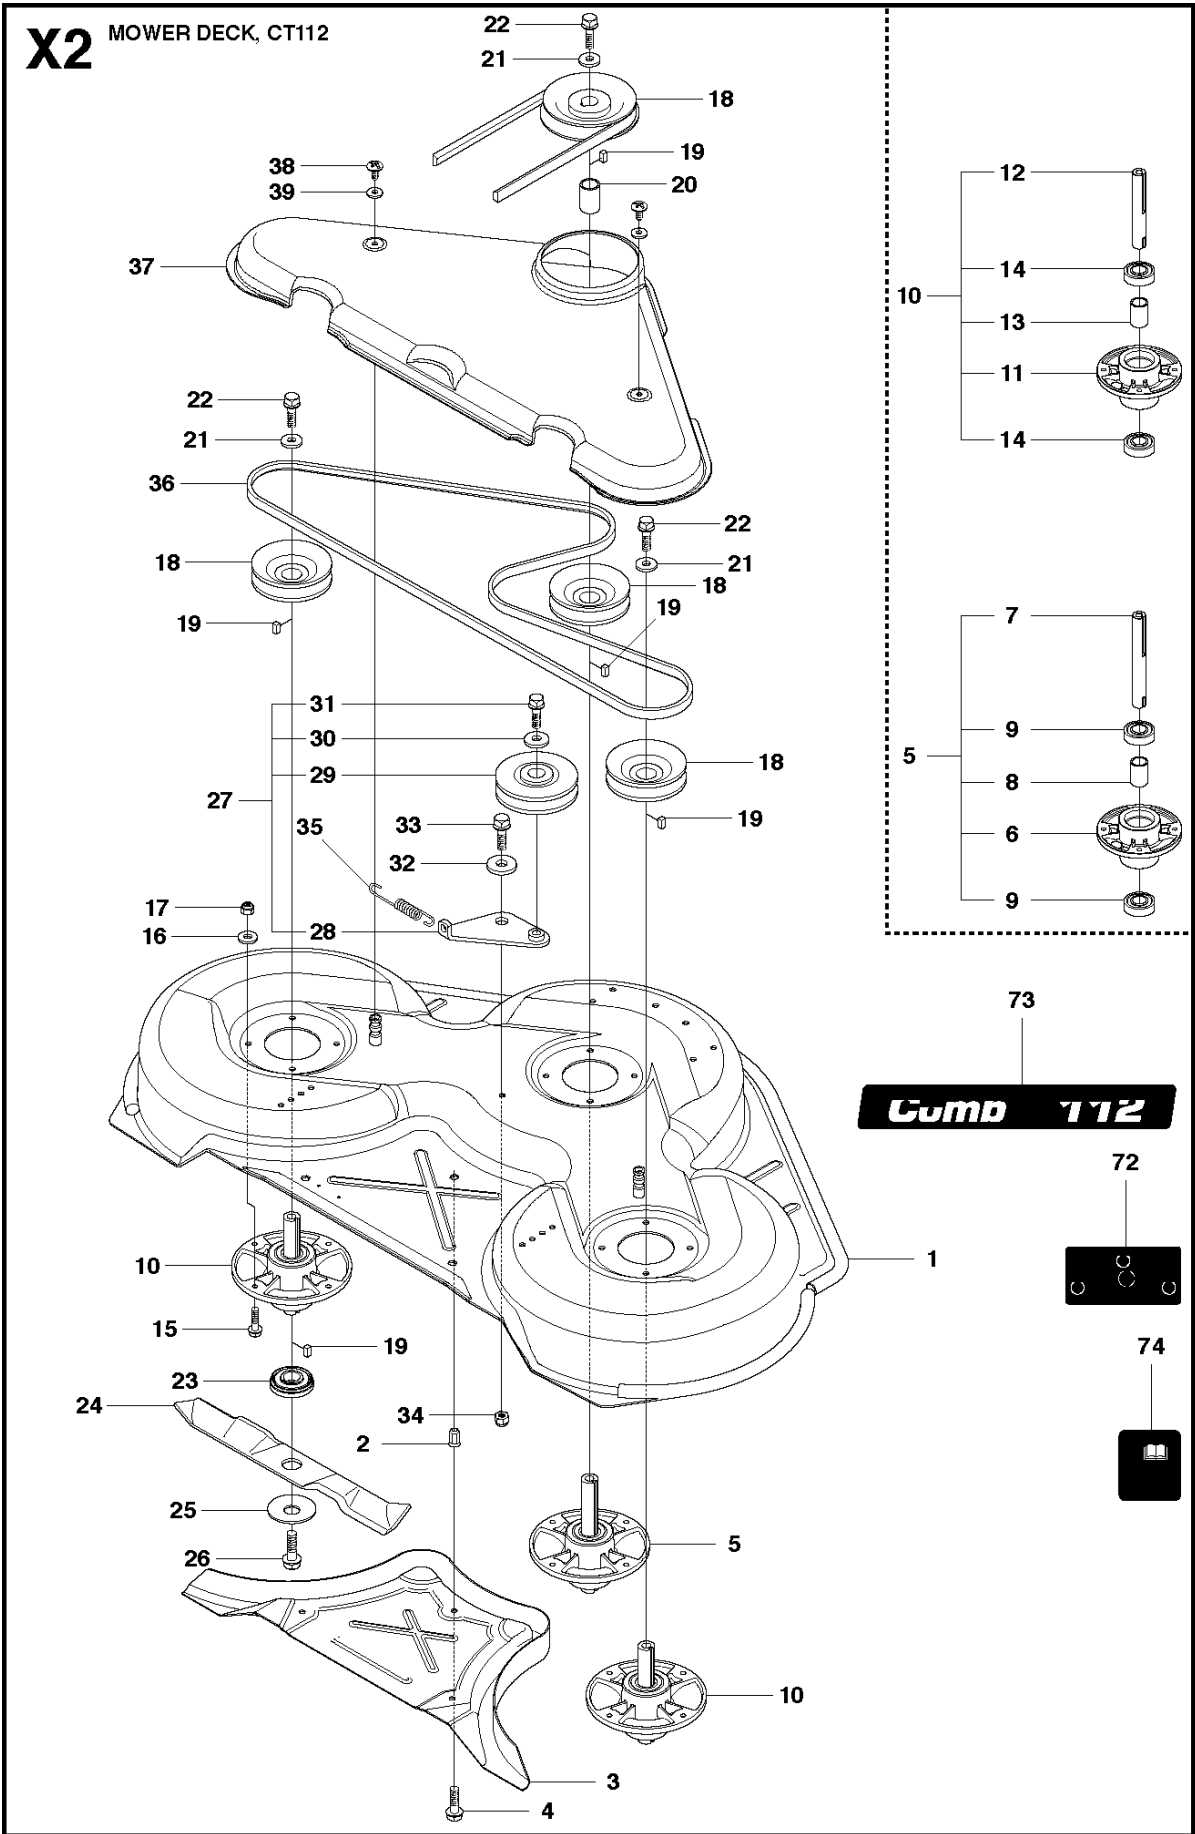

Ref	Part No	Description	Remark	QTY	KIT
1	504 56 99-01	DECK SHELL ASSY		1	
2	506 91 62-01	BLIND RIVET NUT		1	
3	544 44 93-01	PLUG		1	
4	506 57 01-04	SCREW EHHFM		1	
5	535 50 35-01	MANDREL		1	
6	544 06 78-01	BEARING HOUSING		1	5
7	535 42 87-01	SHAFT		1	5
8	535 42 88-01	SPACER		1	5
9	738 22 05-19	BALL BEARING		2	5
10	535 50 35-02	MANDREL		2	
11	544 06 78-01	BEARING HOUSING		1	10
12	535 42 87-02	SHAFT		1	10
13	535 42 88-01	SPACER		1	10
14	738 22 05-19	BALL BEARING		2	10
15	535 42 38-01	SCREW RSQM		12	
16	734 11 64-01	WASHER		12	
17	732 21 18-01	LOCK NUT		12	
18	535 42 90-01	PULLEY		4	
19	506 53 35-01	PARALLEL KEY		7	
20	535 42 88-01	SPACER		1	
21	535 42 92-01	WASHER		3	
22	725 25 42-51	SCREW EHHM		3	
23	535 50 42-01	ADAPTER		3	
24	504 18 78-10	BLADE		3	
25	506 79 23-02	KNIFE PLATE		3	
26	725 25 42-51	SCREW EHHM		3	
27	506 54 07-01	BELT TENSIONER ASSY		1	
28	506 51 95-01	SPÄNNARM KPL.		1	27
29	506 53 27-01	PULLEY		1	27
30	734 11 64-41	WASHER		1	27
31	506 55 83-02	SCREW EHHFT		1	27
32	506 91 87-02	WASHER		1	
33	725 24 51-71	SCREW EHHM		1	
34	732 21 18-01	LOCK NUT		1	
35	506 53 31-01	SPRING		1	
36	589 53 19-01	BELT		1	
37	544 09 62-01	BELT COVER		1	
38	506 98 26-01	SCREW		2	
39	506 55 97-01	WASHER		2	
72	506 78 97-01	LABEL		1	
73	544 23 81-12	LABEL		1	
74	506 92 90-01	LABEL		1