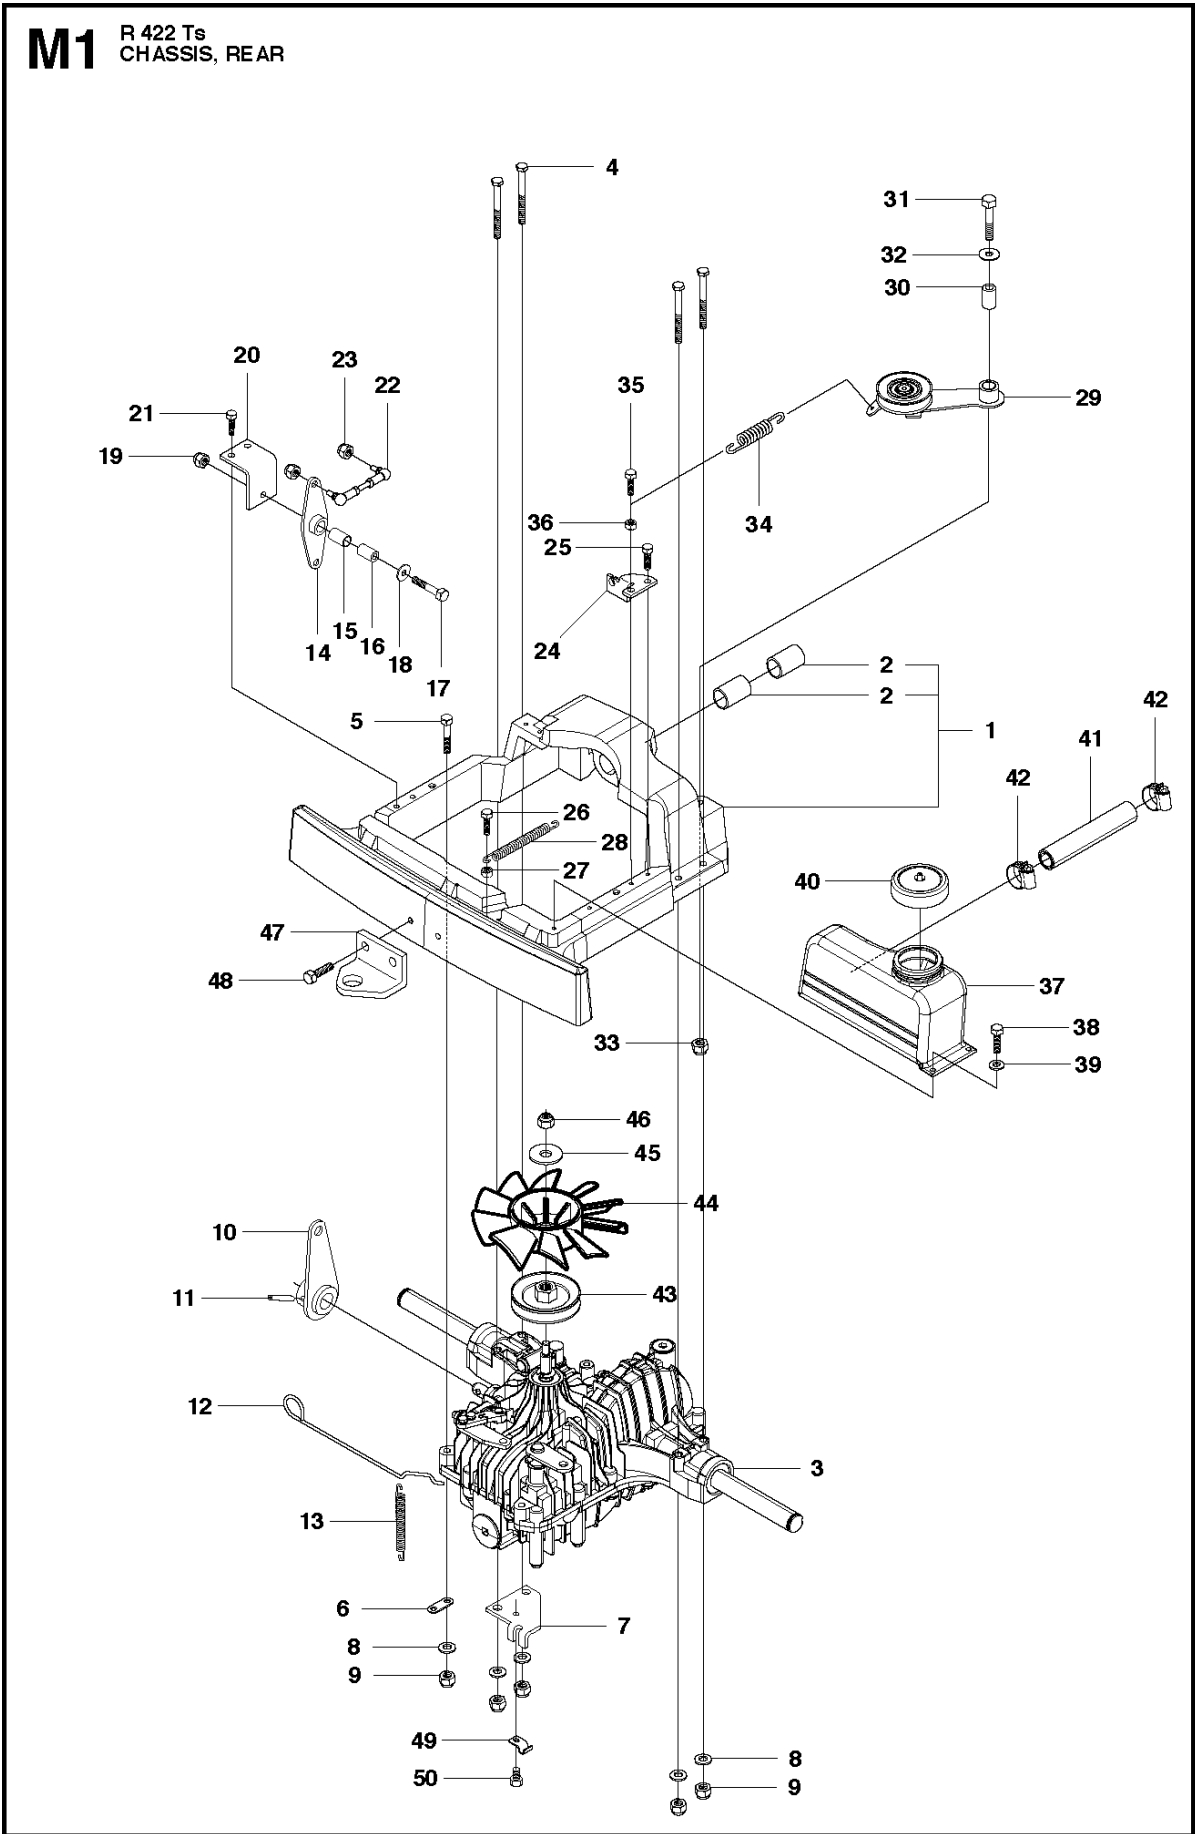

Ref	Part No	Description	Remark	QTY	KIT
1	535 40 61-01	BRACKET		1	
2	506 98 61-02	GLIDLAGER		2	1
3	577 53 18-01	TRANSMISSION		1	
4	504 62 82-01	SCREW EHHM		4	
5	725 24 66-51	SCREW		1	
6	506 59 93-01	LINK		1	
7	506 99 15-01	BRACKET		1	
8	734 11 64-01	WASHER		5	
9	732 21 18-01	LOCK NUT		5	
10	506 99 24-01	LEVER		1	
11	721 43 47-01	SPRING PIN		1	
12	505 49 01-01	ARM		1	
13	506 83 43-01	SPRING		1	
14	506 99 16-01	LEVER		1	
15	506 98 61-03	BUSHING		1	
16	506 99 20-01	PIPE		1	
17	725 24 60-51	SCREW EHHM		1	
18	734 11 64-41	WASHER		1	
19	732 21 18-01	LOCK NUT		1	
20	506 99 21-01	LEVER		1	
21	725 24 49-71	SCREW EHHM		2	
22	506 99 22-01	ADJUSTMENT ROD		1	
23	732 21 16-01	LOCK NUT		2	
24	506 99 28-01	BRACKET		1	
25	725 23 68-71	SCREW EHHM		1	
26	725 23 72-71	SCREW EHHM		1	
27	731 23 16-01	HEXAGON NUT		1	
28	506 53 56-03	DRAW SPRING		1	
29	506 99 30-01	BELT TENSIONER ASSY		1	
30	506 99 20-01	PIPE		1	
31	725 24 62-51	SCREW EHHM		1	
32	734 11 64-41	WASHER		1	
33	732 21 18-01	LOCK NUT		1	
34	506 54 25-02	SPRING		1	
35	725 23 72-71	SCREW EHHM		1	
36	731 23 16-01	HEXAGON NUT		1	
37	535 45 81-01	EXPANSION TANK		1	
38	725 23 68-71	SCREW EHHM		2	
39	734 11 54-41	WASHER		2	
40	506 67 33-01	TANK CAP ASSY		1	
41	535 45 83-01	HOSE		1	
42	505 44 36-01	HOSE CLAMP		2	
43	506 99 14-01	PULLEY		1	
44	506 94 81-01	FAN		1	
45	734 11 74-41	WASHER		1	
46	732 21 20-01	LOCK NUT		1	
47	506 88 99-01	HITCH		1	
48	725 24 93-71	SCREW EHHM		2	
49	506 56 65-01	CLIP		1	
50	725 23 66-71	SCREW EHHM		1	