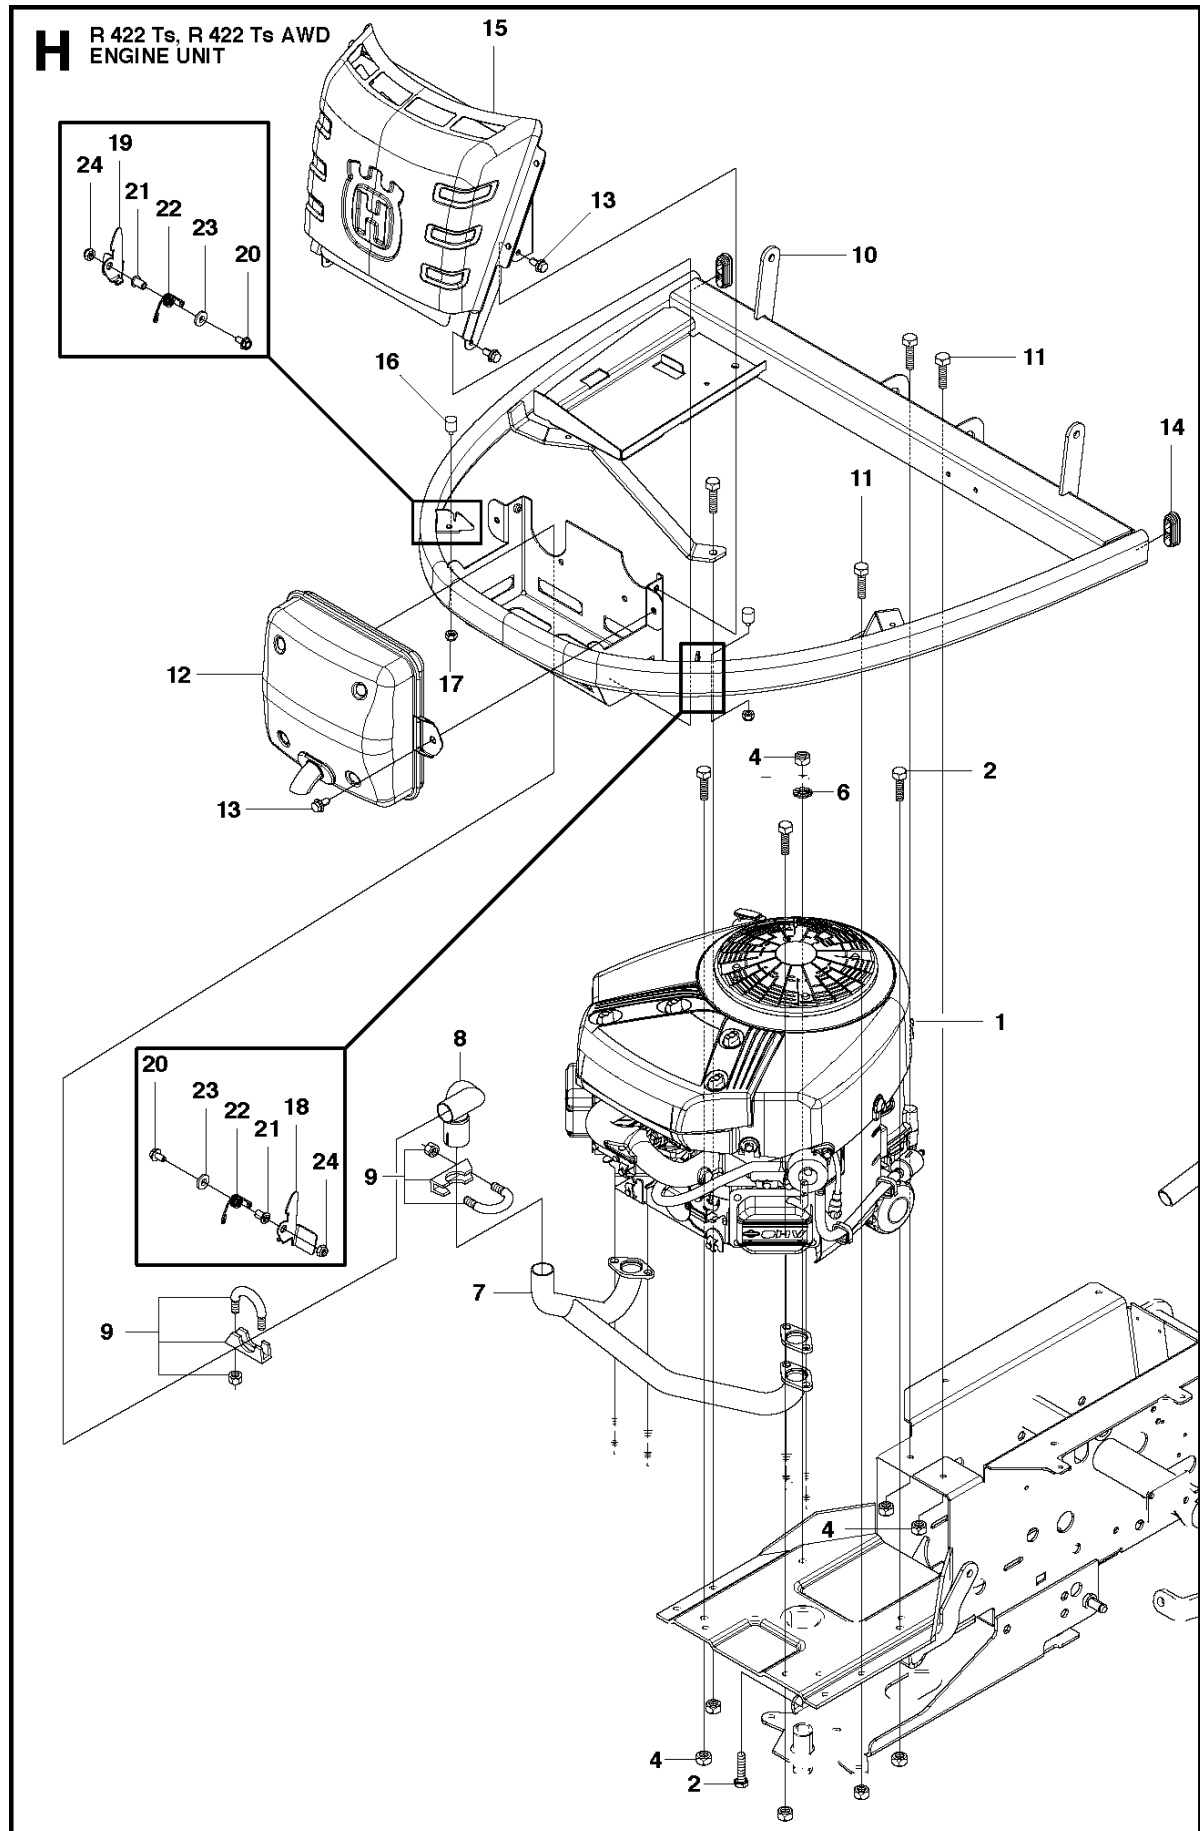

ENGINE

R422 Ts, 966772801, 2011-11

Ref	Part No	Description	Remark	QTY KIT
1	576 84 03-03	ENGINE		1
2	725 24 57-51	SCREW		4
4	732 21 18-01	LOCK NUT		8
6	735 21 64-00	LOCKWASHER		1
7	576 67 97-01	MANIFOLD		1
8	576 68 02-01	EXHAUST EXTENDER		1
9	506 66 84-01	CLAMP ASSY		2
10	578 86 58-01	ENGINE FRAME		1
11	725 24 51-71	SCREW EHHM		4
12	576 74 37-01	MUFFLER		1
13	535 47 52-12	SCREW EHHFM		6
14	504 64 36-01	PLUG		2
15	505 39 55-02	HEAT PROTECTOR		1
16	504 63 88-01	DAMPER		2
17	732 21 14-01	LOCK NUT		2
18	504 61 34-03	LATCH	RIGHT	1
19	504 61 34-04	LATCH	LEFT	1
20	535 47 52-30	SCREW EHHFM		2
21	504 63 84-01	BUSHING		2
22	504 63 90-01	SPRING		2
23	734 11 54-41	WASHER		2
24	732 21 16-01	LOCK NUT		2