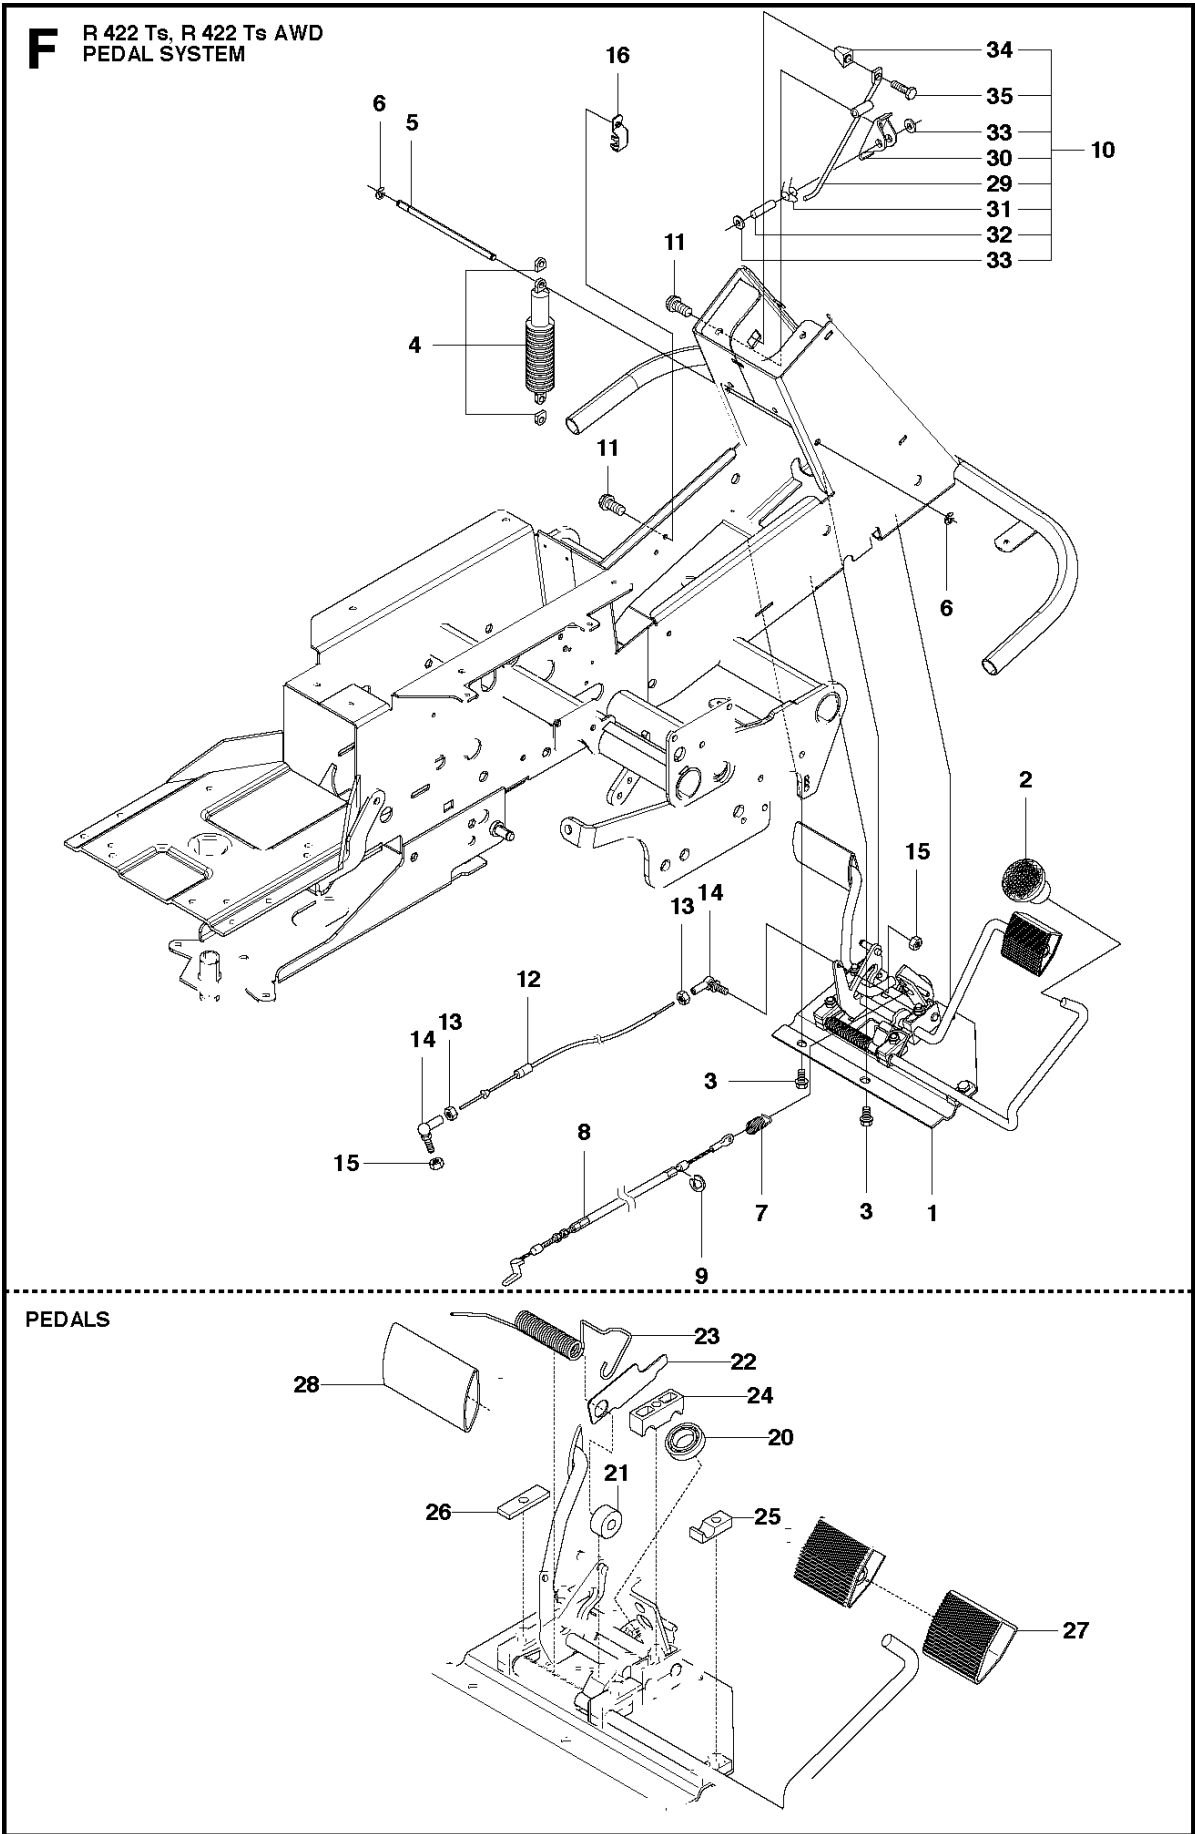

SPARE PARTS LIST

RIDERS

R422 Ts, 966772801, 2011-11

A R 422 Ts, R 422 Ts AWD
SEAT

SEAT

R422 Ts, 966772801, 2011-11

Ref	Part No	Description	Remark	QTY	KIT
1	525 40 64-01	SEAT ASSY		1	
2	525 40 65-01	ARM REST KIT		1	
3	535 41 49-75	BRACKET		1	2
3	535 41 49-76	BRACKET		1	2
4	535 41 49-77	SCREW		6	2
5	535 41 49-78	SPACER		4	2
6	535 41 49-79	SCREW		2	2
7	535 41 49-80	NUT		2	2
8	535 41 49-81	ARMSTÖD		2	2
9	732 21 18-01	LOCK NUT		4	
10	582 87 66-01	SWITCH		1	
11	503 21 88-16	SCREW IHSCT		2	
12	529 29 24-01	DAMPING PIECE		2	

MOWER LIFT / DECK LIFT

R422 Ts, 966772801, 2011-11

Ref	Part No	Description	Remark	QTY KIT
1	506 66 59-01	CLUTCH ROD FRONT		1
2	504 63 67-01	LINK		1
3	535 44 47-02	CLUTCH ROD REAR		1
4	734 11 64-41	WASHER		1
5	506 95 11-01	DRIVER ASSY		1
6	506 96 80-01	SHAFT		1
7	725 25 44-51	SCREW EHHM		1
8	732 25 22-01	HEXAGON LOCKING NUT		1
9	725 24 53-51	SCREW EHHM		2
10	731 23 18-01	HEXAGON NUT		2
11	506 95 14-01	ACTUATOR		1
12	506 55 65-01	BEARING		2
13	504 90 79-01	LIFTING LEVER ASSY		1
14	506 55 65-01	BEARING		3
15	506 51 57-01	WASHER		1
16	721 62 01-01	SPLIT PIN		1
17	506 78 43-01	LINK ASSY		1
18	731 23 20-51	HEXAGON NUT		1
19	725 24 97-51	SCREW		1
20	525 40 66-01	PEN		1
22	721 61 83-01	SPLIT PIN		6
23	506 94 05-01	LIFTING ARM		1
24	506 81 70-01	SPRING		1
25	725 25 44-71	SCREW EHHM		1
26	732 25 22-01	HEXAGON LOCKING NUT		1
27	506 90 56-01	OFFSET PULLEY		2
28	506 90 57-01	SHAFT		1
29	506 90 57-02	SHAFT		1
30	506 90 58-01	TUBE SLEEVE		2
31	735 31 18-20	E-CLIP		2
32	506 55 46-08	CHAIN		1
33	506 55 47-01	LINKAGE		1
34	504 62 87-01	BRAKE LEVER		1
35	506 91 87-02	WASHER		1
36	506 57 01-05	SCREW EHHFM		1
37	732 21 18-01	LOCK NUT		1
38	506 54 25-01	SPRING		1
39	504 63 68-01	ROD		1
40	735 31 14-20	E-CLIP		1