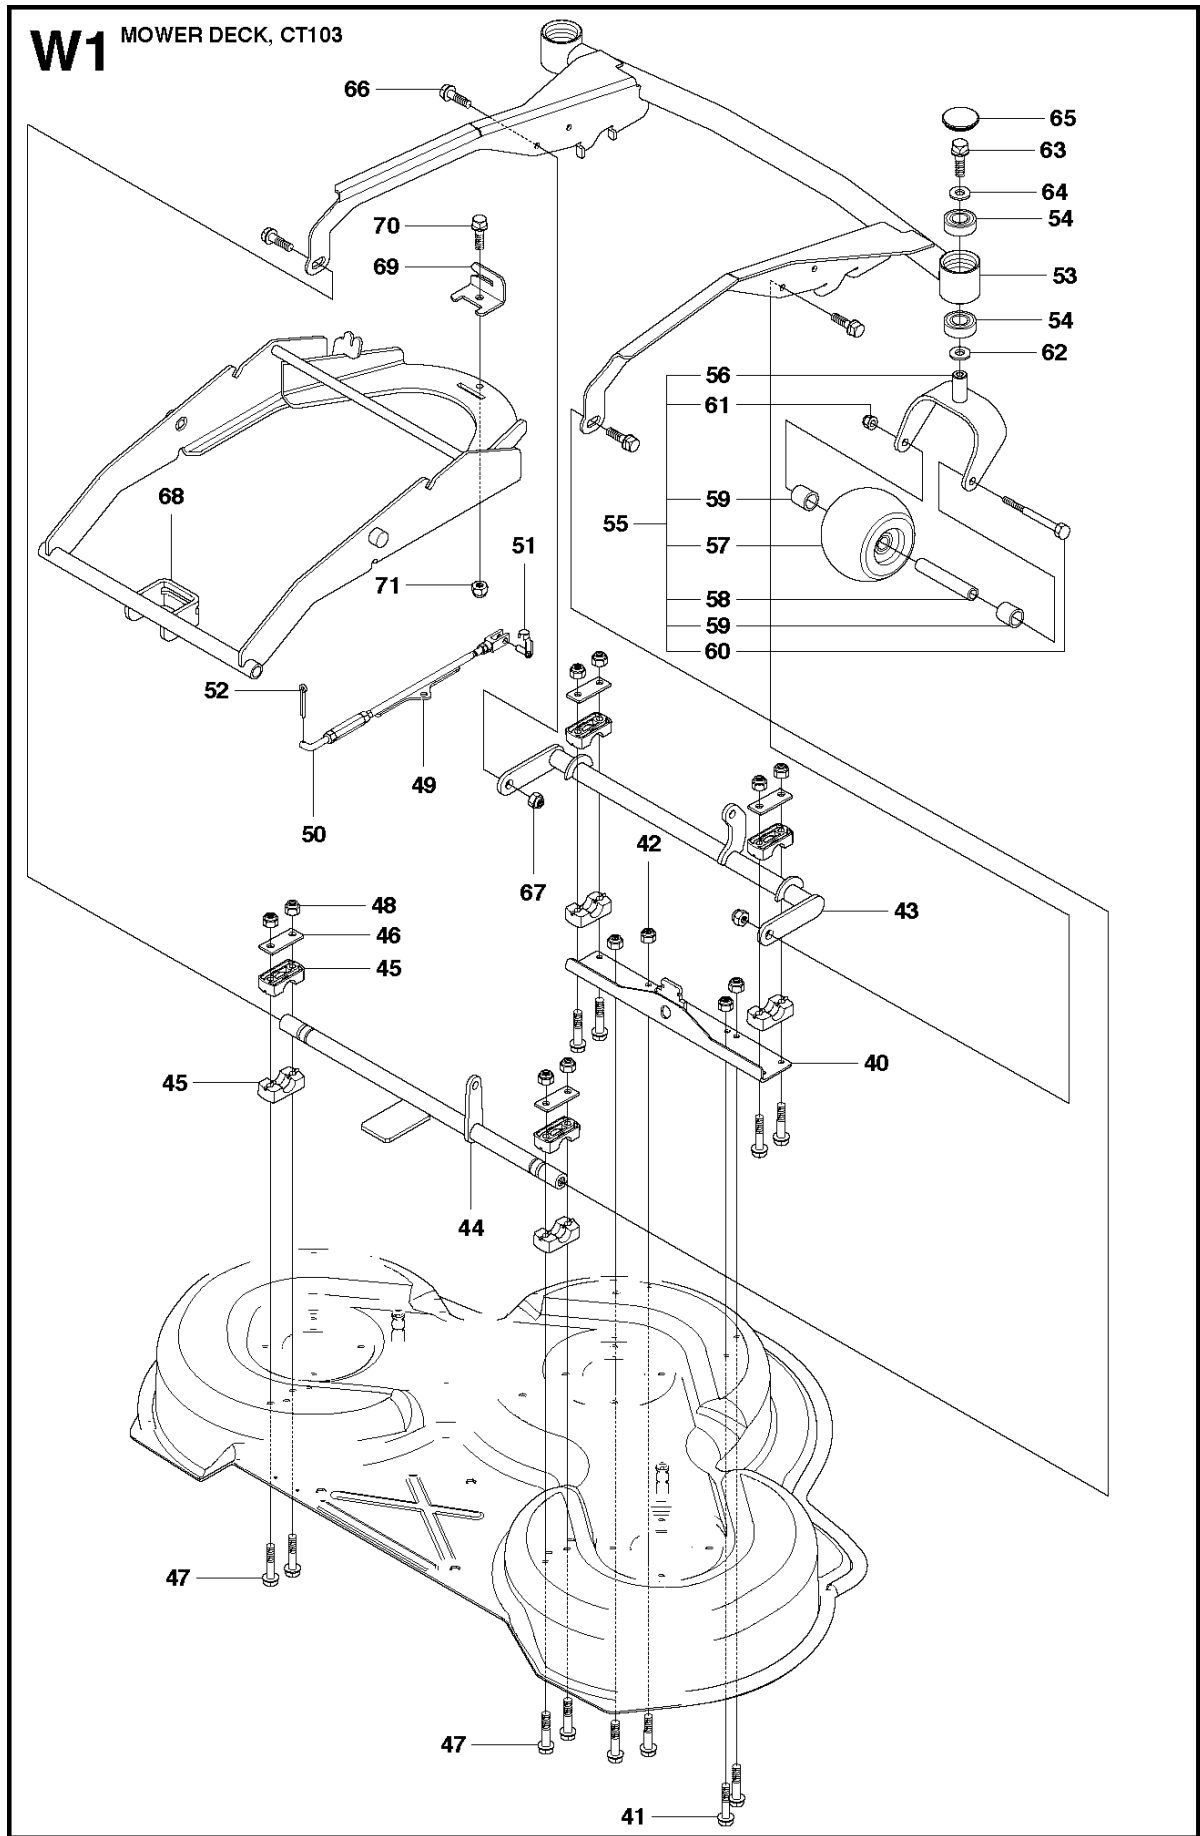

103CM CUTTING DECK

R422 Ts, 966772801, 2011-11

Ref	Part No	Description	Remark	QTY	KIT
40	502 64 21-02	BRACKET		1	
41	725 24 51-71	SCREW EHHM		4	
42	732 21 18-01	LOCK NUT		4	
43	502 64 18-02	CROSS BAR		1	
44	502 64 19-02	CROSS BAR		1	
45	506 86 96-01	BEARING		8	
46	506 81 38-01	REINFORCING PLATE		4	
47	725 24 61-51	SCREW EHHM		8	
48	732 21 18-01	LOCK NUT		8	
49	504 81 27-01	PARALLEL ROD ASSY		1	
50	502 64 23-01	PARALLEL ROD		1	
51	506 83 98-03	BOLT		1	
52	721 61 83-01	SPLIT PIN		1	
53	502 64 20-02	DECK FRAME		1	
54	738 21 04-04	BALL BEARING		4	
55	535 50 59-01	PIVOTHJUL		2	
56	535 50 46-01	FORK		1	55
57	506 96 30-01	WHEEL ASSY		1	55
58	506 81 08-02	TUBE		1	55
59	506 87 41-02	SPACER		2	55
60	725 25 19-51	SCREW EHHM		1	55
61	732 21 20-51	NUT		1	55
62	506 50 48-05	WASHER		2	
63	506 57 01-04	SCREW EHHFM		2	
64	734 11 64-41	WASHER		2	
65	544 01 70-01	HUB CAP		2	
66	506 59 74-01	SCREW EHHFM		4	
67	732 21 18-01	LOCK NUT		2	
68	502 63 95-01	DECK ATTACHMENT		1	
69	502 64 24-01	LOCK		1	
70	725 24 51-71	SCREW EHHM		1	
71	732 21 18-01	LOCK NUT		1