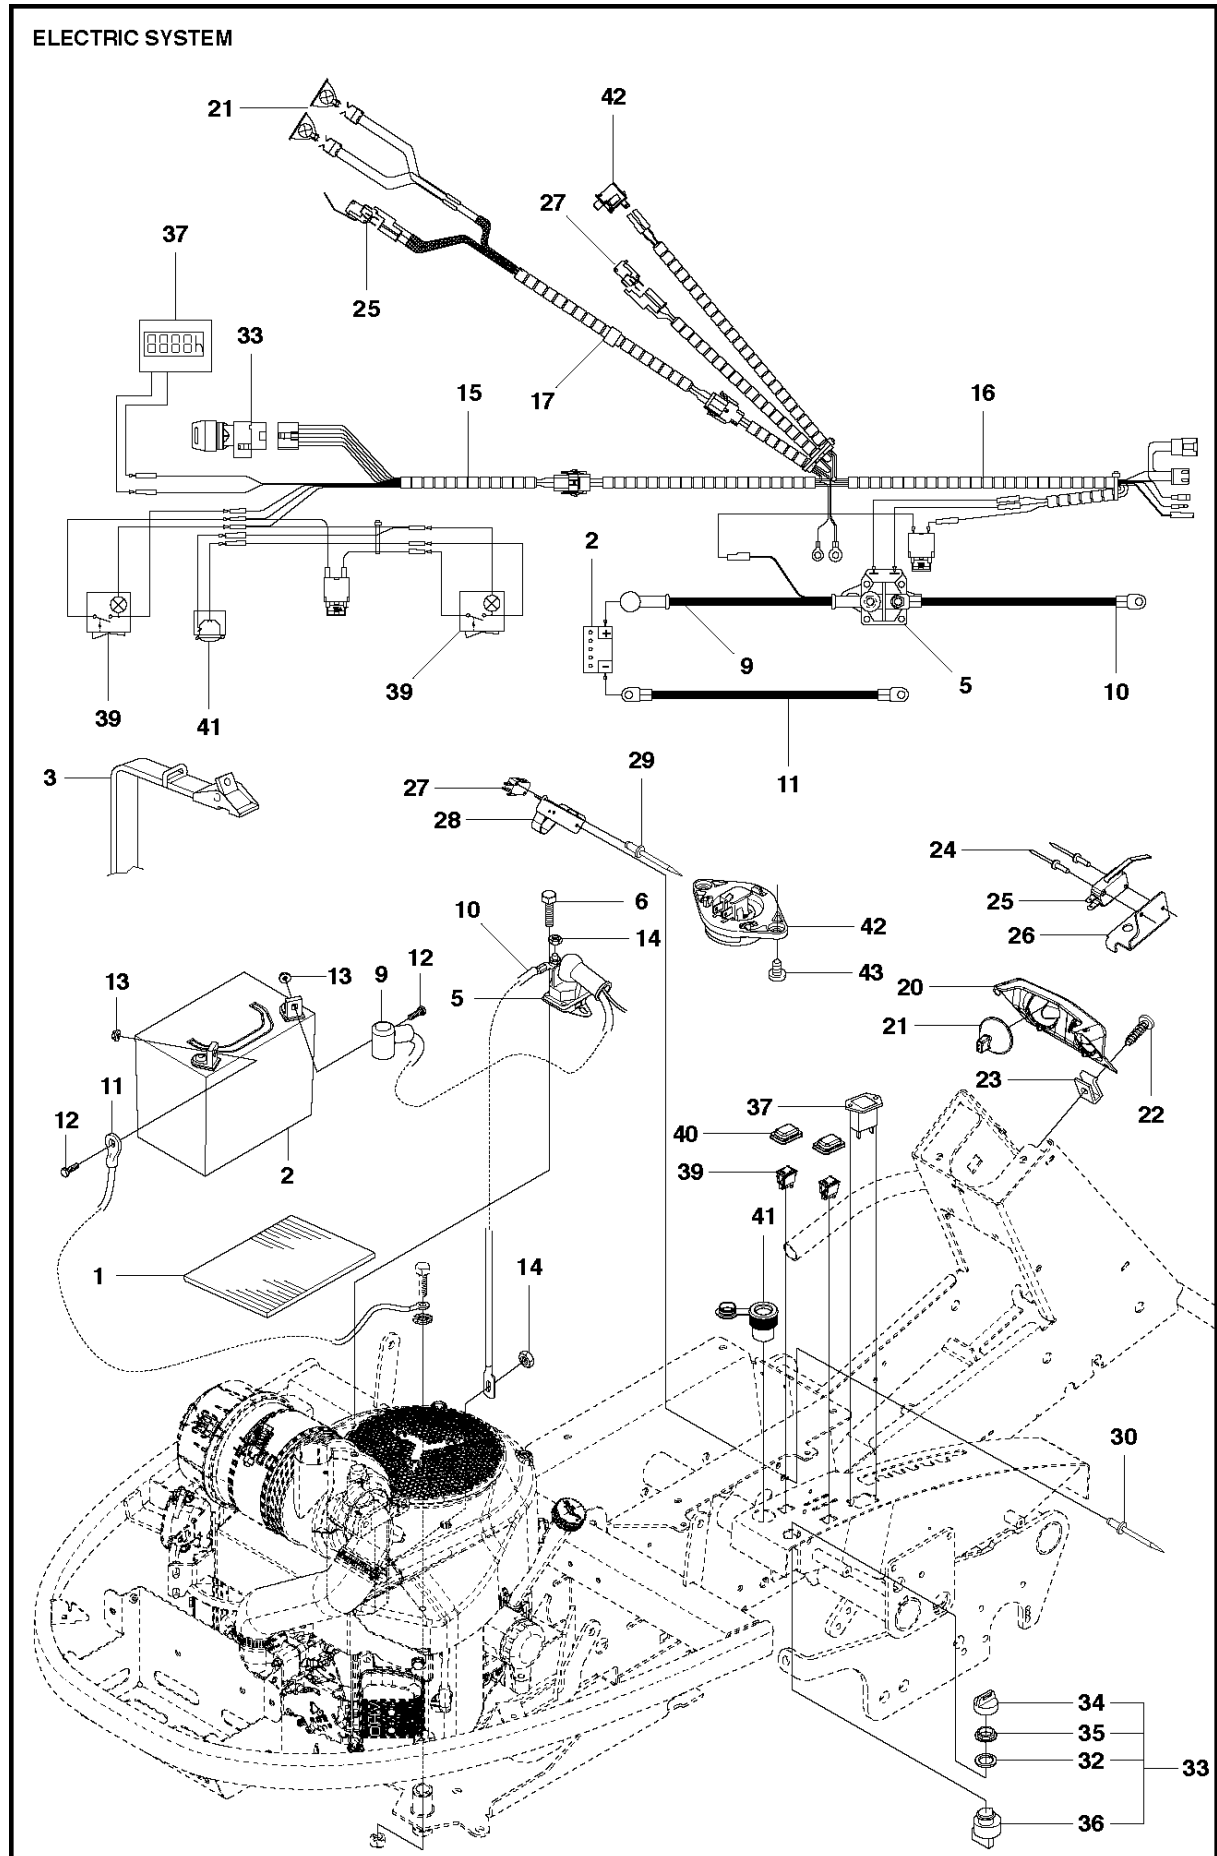

ELECTRICAL

R422 Ts, 966772801, 2011-11

Ref	Part No	Description	Remark	QTY	KIT
1	535 44 11-01	BATTERY MAT		1	
2	577 04 16-01	BATTERY		1	
3	506 83 68-02	BELT		1	
5	544 43 98-01	RELAY		1	
6	725 23 64-61	SCREW EHHFT		1	
9	578 89 65-01	CABLE		1	
10	576 18 39-01	CABLE		1	
11	576 18 38-01	CABLE		1	
12	522 62 21-01	SCREW EHHM		2	
13	522 62 43-01	NUT		2	
14	506 89 98-01	NUT		3	
15	580 61 65-01	WIRING		1	
16	580 61 64-01	WIRING		1	
17	577 01 35-01	WIRING		1	
20	535 44 67-01	HOUSING		1	
21	535 44 68-01	LAMP		2	
22	535 41 56-19	SCREW		2	
23	506 89 20-01	SPEED NUT		2	
24	544 44 07-01	RIVET		2	
25	574 31 61-01	SWITCH		1	
26	544 41 57-01	BRACKET		1	
27	574 31 60-01	SWITCH		1	
28	535 45 70-01	PLATE SPRING		1	
29	544 44 07-01	RIVET		2	
30	722 78 39-02	BLIND RIVET		2	
32	535 47 50-01	WASHER		1	13
33	535 47 49-01	KEY SWITCH		1	
34	535 47 60-01	IGNITION KEY		1	33
35	535 47 61-01	NUT		1	33
36	504 85 17-01	KEY SWITCH		1	33
37	577 09 27-01	HOUR METER		1	
39	535 46 23-01	SWITCH		2	
40	535 46 24-01	SHIELDING MEDIUM		2	
41	535 47 48-01	POWER SOCKET		1	
42	582 87 66-01	SWITCH	seat switch	1	
43	503 21 88-16	SCREW IHST		2