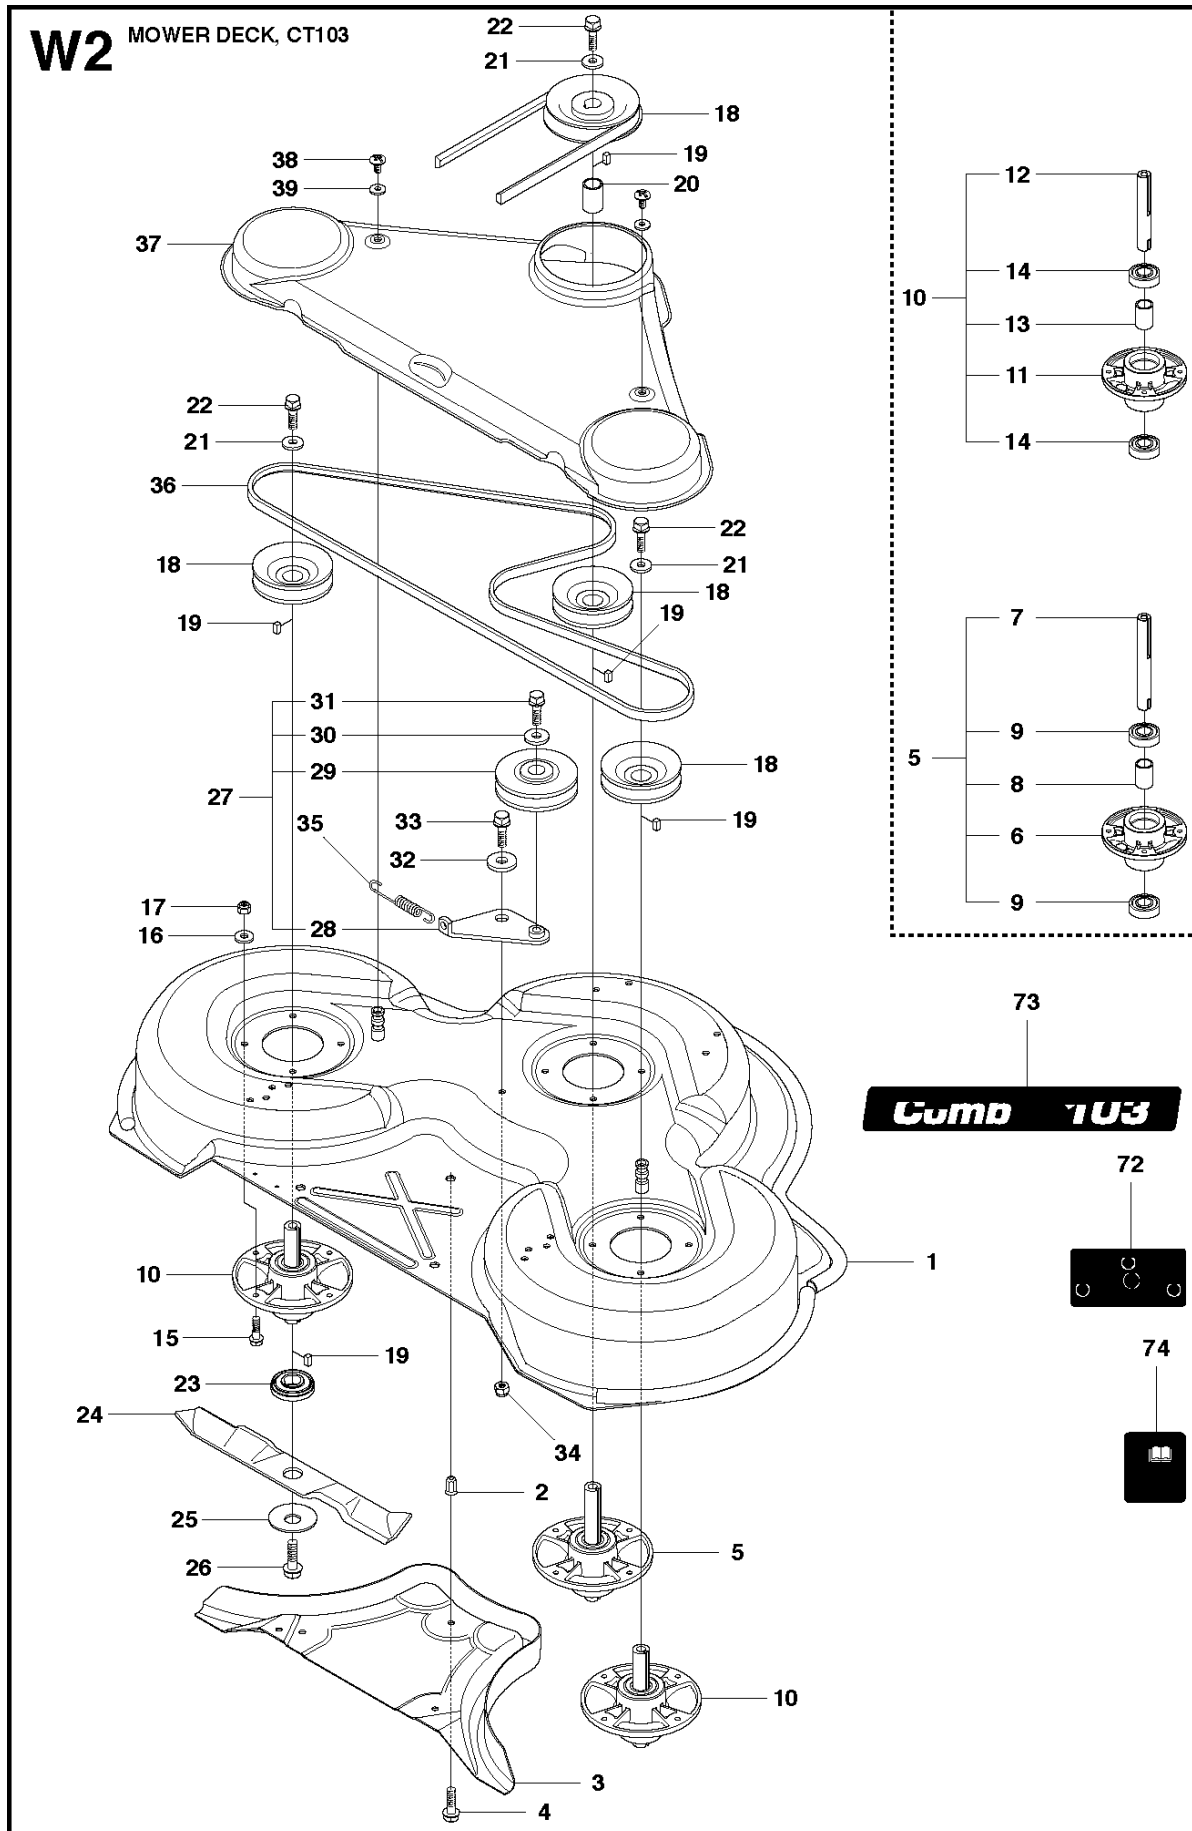

SPARE PARTS LIST

RIDERS

R422 Ts, 966772801, 2011-11

A R 422 Ts, R 422 Ts AWD
SEAT

SEAT

R422 Ts, 966772801, 2011-11

Ref	Part No	Description	Remark	QTY	KIT
1	525 40 64-01	SEAT ASSY		1	
2	525 40 65-01	ARM REST KIT		1	
3	535 41 49-75	BRACKET		1	2
3	535 41 49-76	BRACKET		1	2
4	535 41 49-77	SCREW		6	2
5	535 41 49-78	SPACER		4	2
6	535 41 49-79	SCREW		2	2
7	535 41 49-80	NUT		2	2
8	535 41 49-81	ARMSTÖD		2	2
9	732 21 18-01	LOCK NUT		4	
10	582 87 66-01	SWITCH		1	
11	503 21 88-16	SCREW IHSCT		2	
12	529 29 24-01	DAMPING PIECE		2	

Ref	Part No	Description	Remark	QTY	KIT
1	504 56 98-01	DECK SHELL ASSY		1	
2	506 91 62-01	BLIND RIVET NUT		3	
3	544 44 92-01	PLUG		1	
4	506 57 01-04	SCREW EHHFM		3	
5	535 50 35-01	MANDREL		1	
6	544 06 78-01	BEARING HOUSING		1	5
7	535 42 87-01	SHAFT		1	5
8	535 42 88-01	SPACER		1	5
9	738 22 05-19	BALL BEARING		2	5
10	535 50 35-02	MANDREL		2	
11	544 06 78-01	BEARING HOUSING		1	10
12	535 42 87-02	SHAFT		1	10
13	535 42 88-01	SPACER		1	10
14	738 22 05-19	BALL BEARING		2	10
15	535 42 38-01	SCREW RSQM		12	
16	734 11 64-01	WASHER		12	
17	732 21 18-01	LOCK NUT		12	
18	535 42 90-01	PULLEY		4	
19	506 53 35-01	PARALLEL KEY		7	
20	535 42 88-01	SPACER		1	
21	535 42 92-01	WASHER		3	
22	725 25 42-51	SCREW EHHM		3	
23	535 50 42-01	ADAPTER		3	
24	504 19 04-10	BLADE		3	
25	506 79 23-02	KNIFE PLATE		3	
26	725 25 42-51	SCREW EHHM		3	
27	506 54 07-01	BELT TENSIONER ASSY		1	
28	506 51 95-01	SPÄNNARM KPL.		1	27
29	506 53 27-01	PULLEY		1	27
30	734 11 64-41	WASHER		1	27
31	506 55 83-02	SCREW EHHFT		1	27
32	506 91 87-02	WASHER		1	
33	725 24 51-71	SCREW EHHM		1	
34	732 21 18-01	LOCK NUT		1	
35	506 53 31-01	SPRING		1	
36	589 53 44-01	BELT		1	
37	544 09 61-01	BELT COVER		1	
38	506 98 26-01	SCREW		2	
39	506 55 97-01	WASHER		2	
70	725 24 51-71	SCREW EHHM		1	
71	732 21 18-01	LOCK NUT		1	
72	506 78 97-01	LABEL		1	
73	544 23 81-11	LABEL		1	
74	506 92 90-01	LABEL		1	