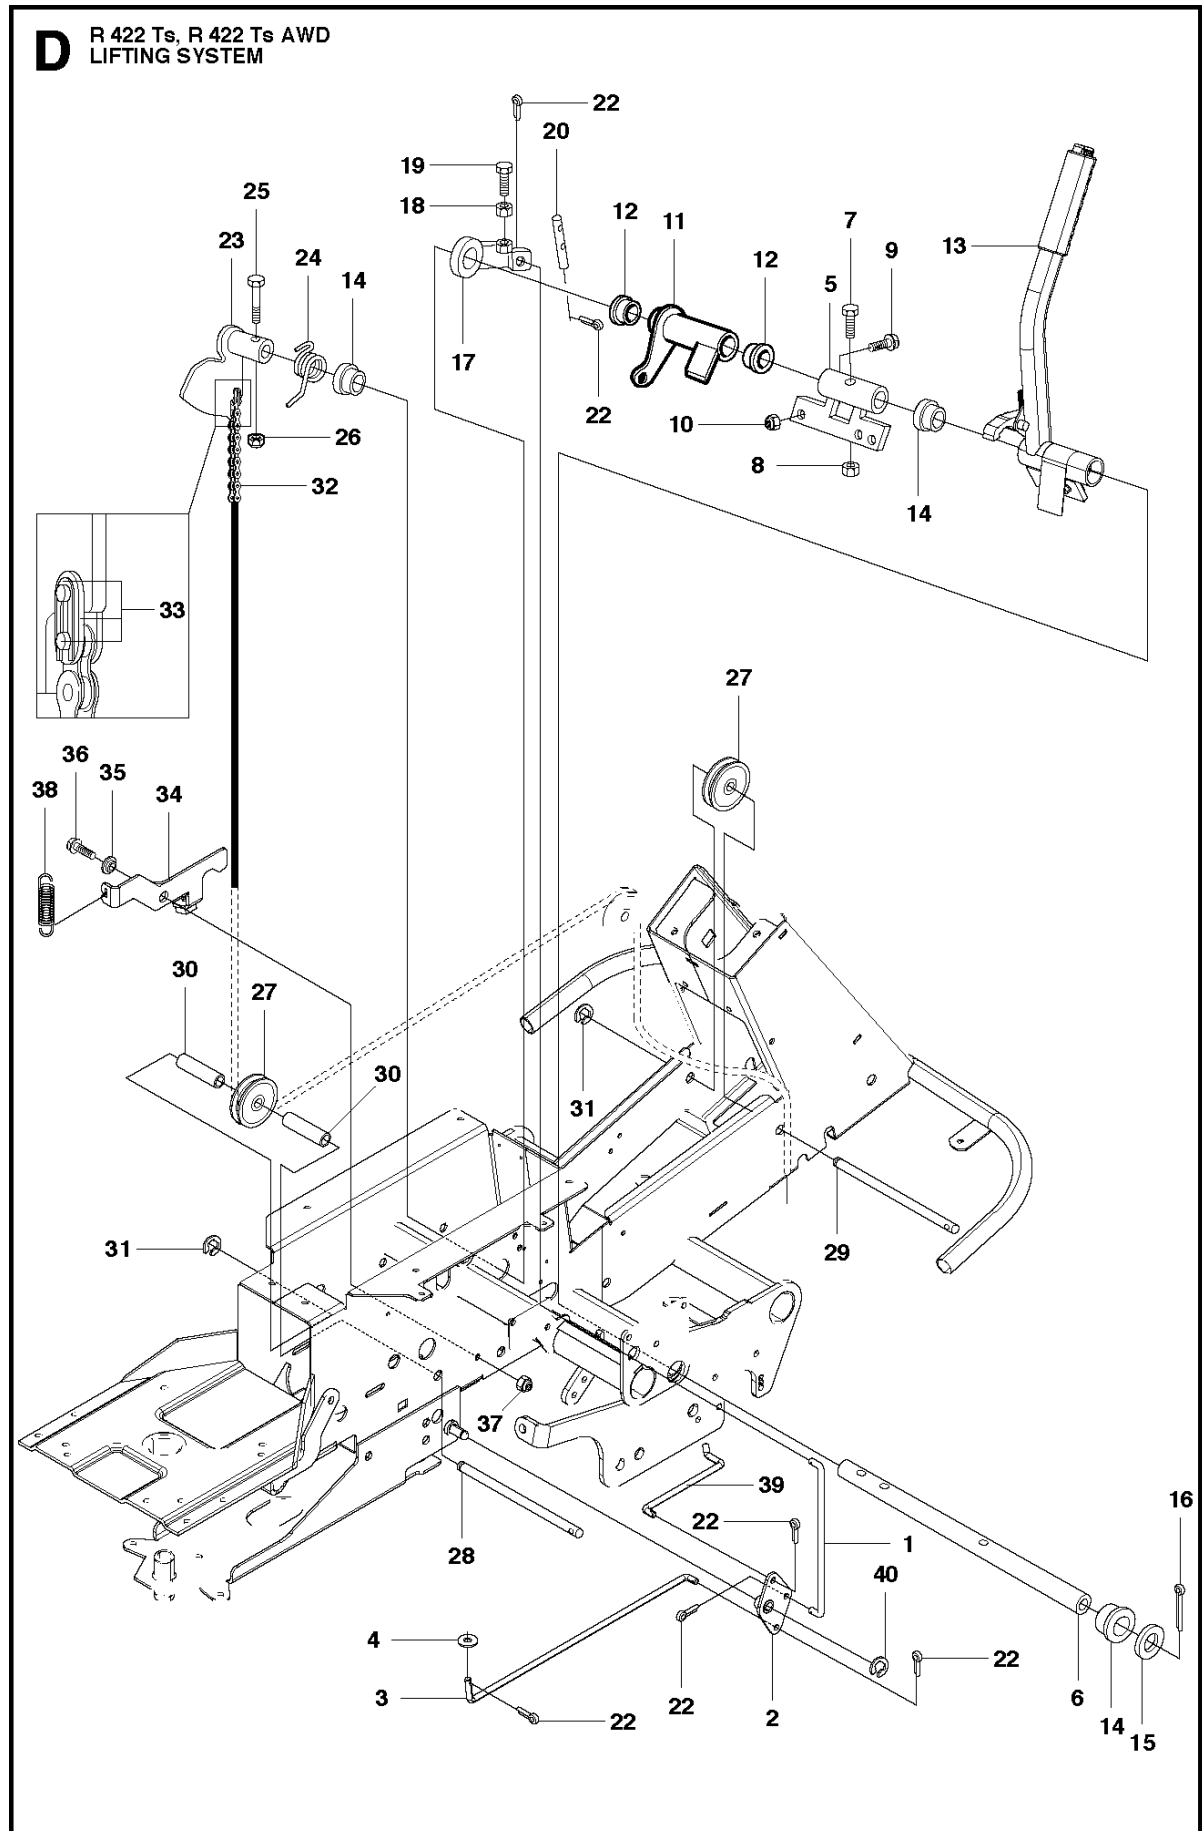

SPARE PARTS LIST

RIDERS

R422 Ts, 966772801, 2011-11

A R 422 Ts, R 422 Ts AWD
SEAT

SEAT

R422 Ts, 966772801, 2011-11

Ref	Part No	Description	Remark	QTY	KIT
1	525 40 64-01	SEAT ASSY		1	
2	525 40 65-01	ARM REST KIT		1	
3	535 41 49-75	BRACKET		1	2
3	535 41 49-76	BRACKET		1	2
4	535 41 49-77	SCREW		6	2
5	535 41 49-78	SPACER		4	2
6	535 41 49-79	SCREW		2	2
7	535 41 49-80	NUT		2	2
8	535 41 49-81	ARMSTÖD		2	2
9	732 21 18-01	LOCK NUT		4	
10	582 87 66-01	SWITCH		1	
11	503 21 88-16	SCREW IHSCT		2	
12	529 29 24-01	DAMPING PIECE		2	

MOWER LIFT / DECK LIFT

R422 Ts, 966772801, 2011-11

Ref	Part No	Description	Remark	QTY KIT
1	506 66 59-01	CLUTCH ROD FRONT		1
2	504 63 67-01	LINK		1
3	535 44 47-02	CLUTCH ROD REAR		1
4	734 11 64-41	WASHER		1
5	506 95 11-01	DRIVER ASSY		1
6	506 96 80-01	SHAFT		1
7	725 25 44-51	SCREW EHHM		1
8	732 25 22-01	HEXAGON LOCKING NUT		1
9	725 24 53-51	SCREW EHHM		2
10	731 23 18-01	HEXAGON NUT		2
11	506 95 14-01	ACTUATOR		1
12	506 55 65-01	BEARING		2
13	504 90 79-01	LIFTING LEVER ASSY		1
14	506 55 65-01	BEARING		3
15	506 51 57-01	WASHER		1
16	721 62 01-01	SPLIT PIN		1
17	506 78 43-01	LINK ASSY		1
18	731 23 20-51	HEXAGON NUT		1
19	725 24 97-51	SCREW		1
20	525 40 66-01	PEN		1
22	721 61 83-01	SPLIT PIN		6
23	506 94 05-01	LIFTING ARM		1
24	506 81 70-01	SPRING		1
25	725 25 44-71	SCREW EHHM		1
26	732 25 22-01	HEXAGON LOCKING NUT		1
27	506 90 56-01	OFFSET PULLEY		2
28	506 90 57-01	SHAFT		1
29	506 90 57-02	SHAFT		1
30	506 90 58-01	TUBE SLEEVE		2
31	735 31 18-20	E-CLIP		2
32	506 55 46-08	CHAIN		1
33	506 55 47-01	LINKAGE		1
34	504 62 87-01	BRAKE LEVER		1
35	506 91 87-02	WASHER		1
36	506 57 01-05	SCREW EHHFM		1
37	732 21 18-01	LOCK NUT		1
38	506 54 25-01	SPRING		1
39	504 63 68-01	ROD		1
40	735 31 14-20	E-CLIP		1