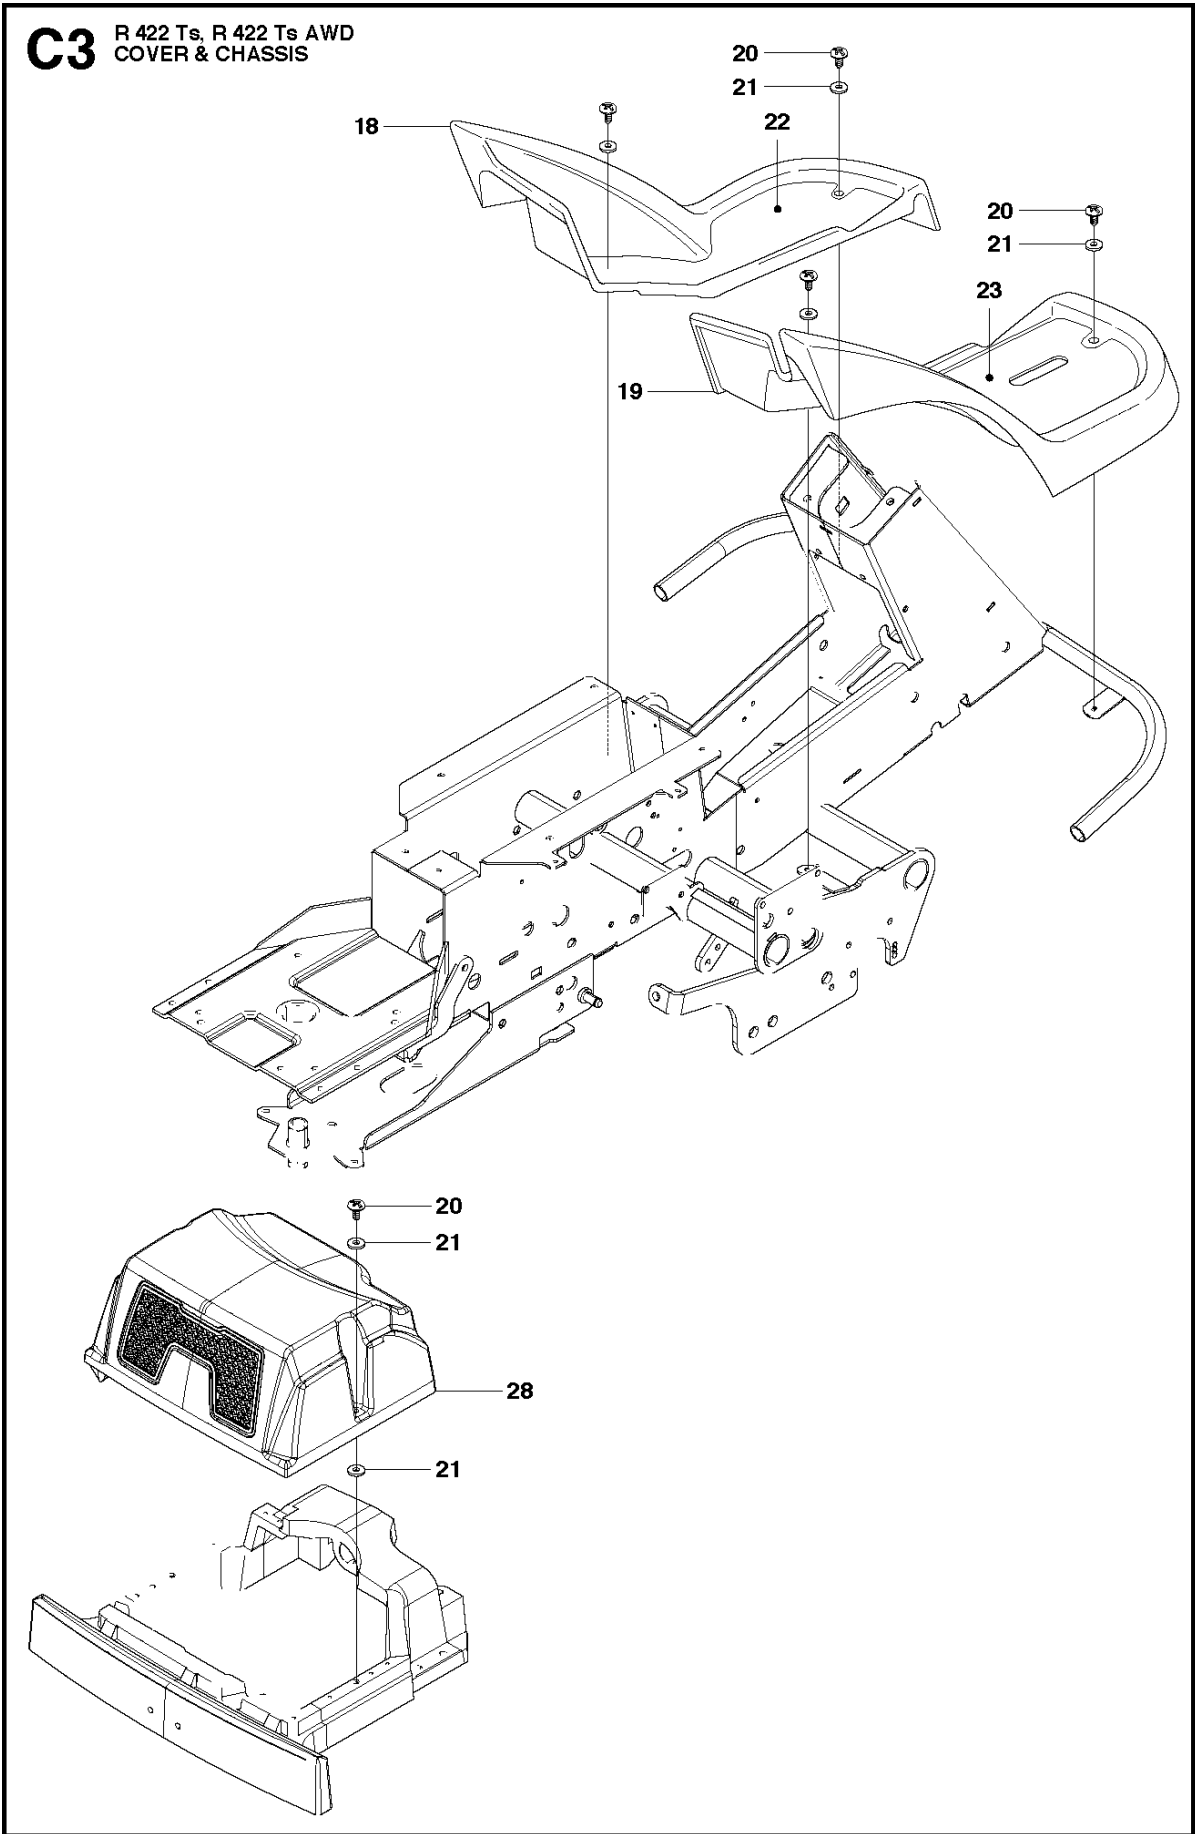

CHASSIS & ENCLOSURES

R422 Ts, 966772801, 2011-11

Ref	Part No	Description	Remark	QTY KIT
20	506 98 26-01	SCREW		6
21	506 55 97-01	WASHER		8
22	535 47 47-01	PEDISTAL MAT		1
23	535 47 47-02	PEDISTAL MAT		1
28	574 88 61-01	COVER		1
18	535 43 21-03	FLYGEL VÄNSTER		1
19	535 47 46-02	FLYGEL HÖGER		1