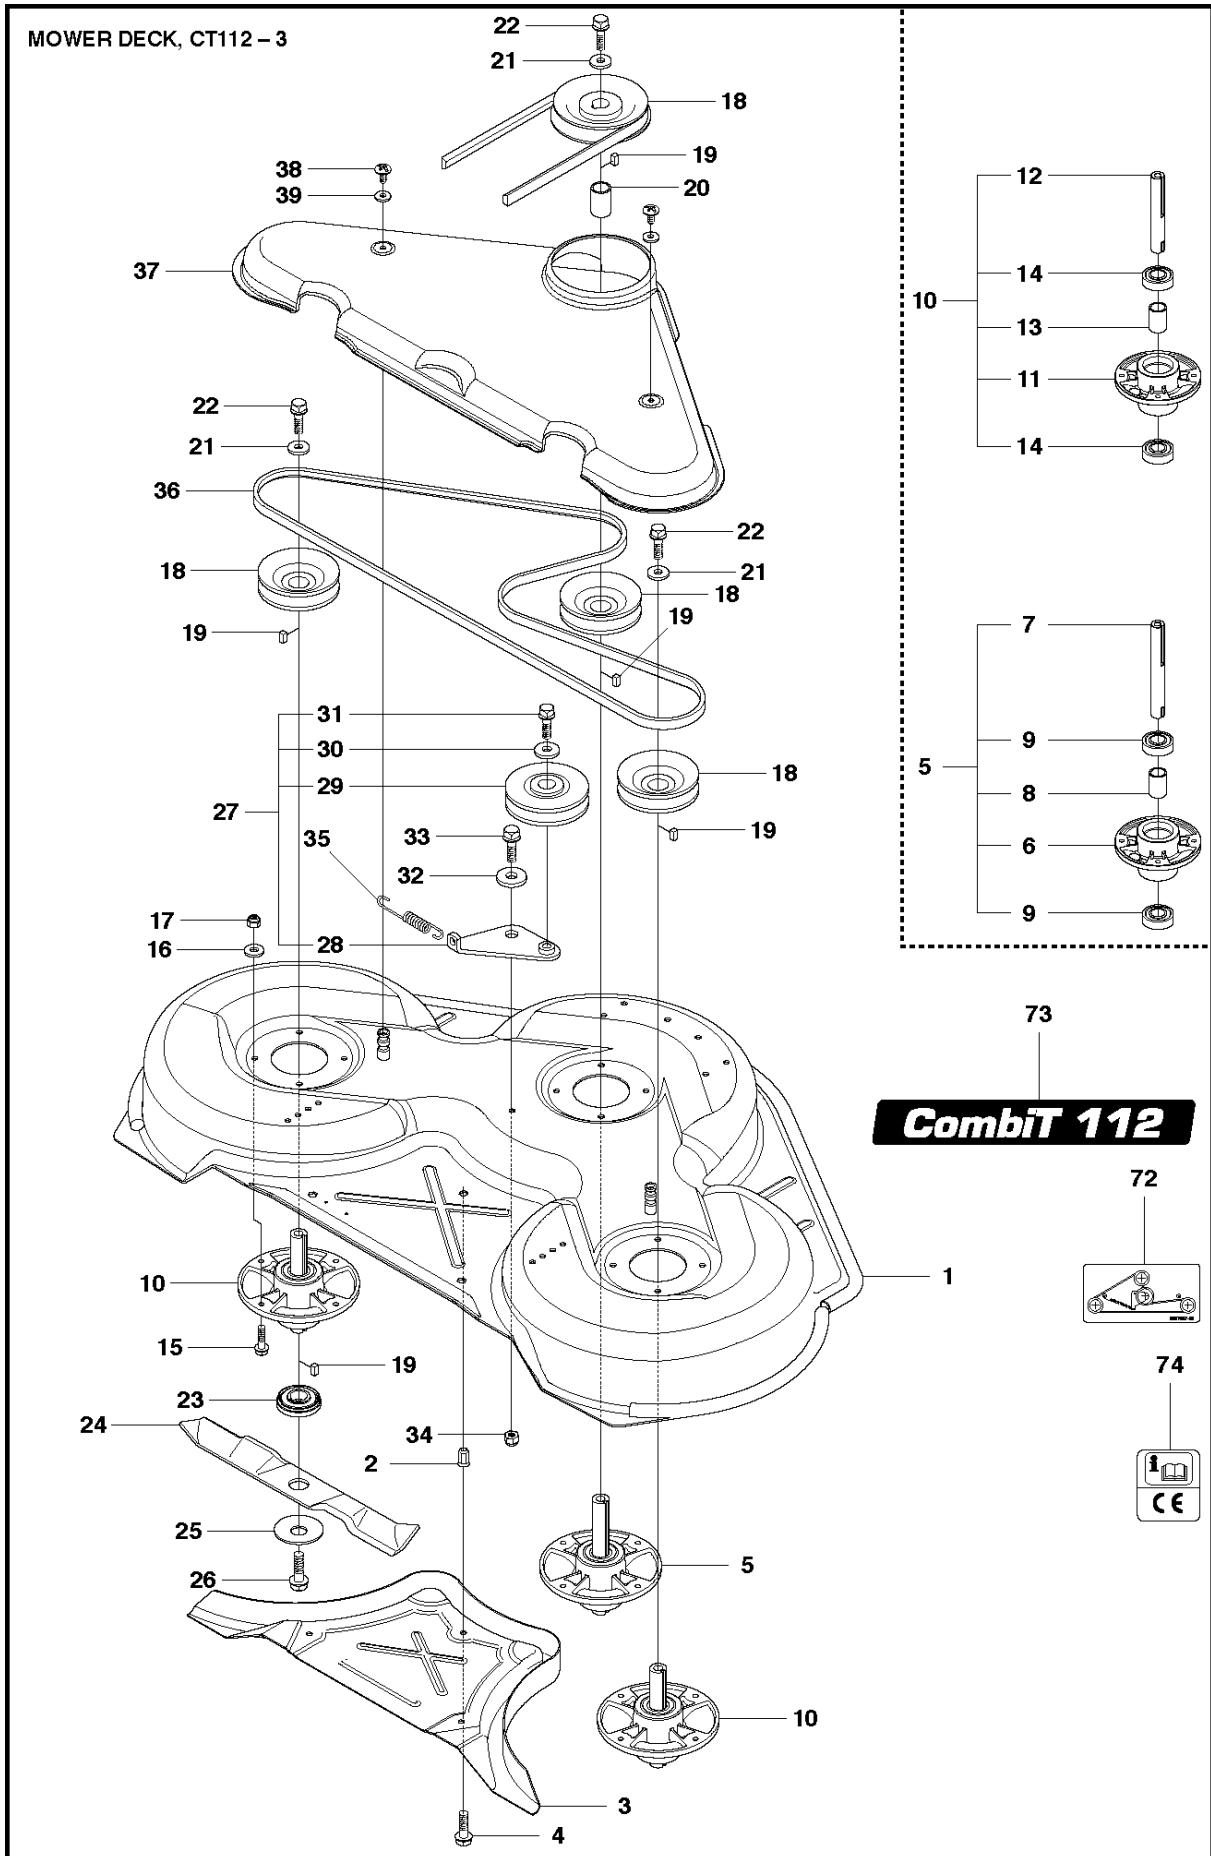

Ref	Part No	Description	Remark	QTY	KIT
40	502 64 21-02	BRACKET		1	
41	725 24 51-71	SCREW EHHM		4	
42	732 21 18-01	LOCK NUT		4	
43	502 64 18-02	CROSS BAR		1	
44	502 64 19-02	CROSS BAR		1	
45	506 86 96-01	BEARING		8	
46	506 81 38-01	REINFORCING PLATE		4	
47	725 24 61-51	SCREW EHHM		8	
48	732 21 18-01	LOCK NUT		8	
49	504 81 27-01	PARALLEL ROD ASSY		1	
50	502 64 23-01	PARALLEL ROD		1	
51	506 83 98-03	BOLT		1	
52	721 61 83-01	SPLIT PIN		1	
53	502 64 20-02	DECK FRAME		1	
54	738 21 04-04	BALL BEARING		4	
55	535 50 59-01	PIVOTHJUL		2	
57	506 96 30-01	WHEEL ASSY		1	55
58	506 81 08-02	TUBE		1	55
59	506 87 41-02	SPACER		2	55
60	725 25 19-51	SCREW EHHM		1	55
61	732 21 20-51	NUT		1	55
62	506 50 48-05	WASHER		2	
63	506 57 01-04	SCREW EHHFM		2	
64	734 11 64-41	WASHER		2	
65	544 01 70-01	HUB CAP		2	
66	506 59 74-01	SCREW EHHFM		4	
67	732 21 18-01	LOCK NUT		2	
68	586 20 97-01	DECK ATTACHMENT		1	
69	585 94 31-02	BRACKET		1	
70	725 23 68-61	SCREW EHHFT		2	
71	503 89 47-03	SNAP LOCKING		2	
72	585 94 31-03	BRACKET		1	73
73	588088802	TBD		1	