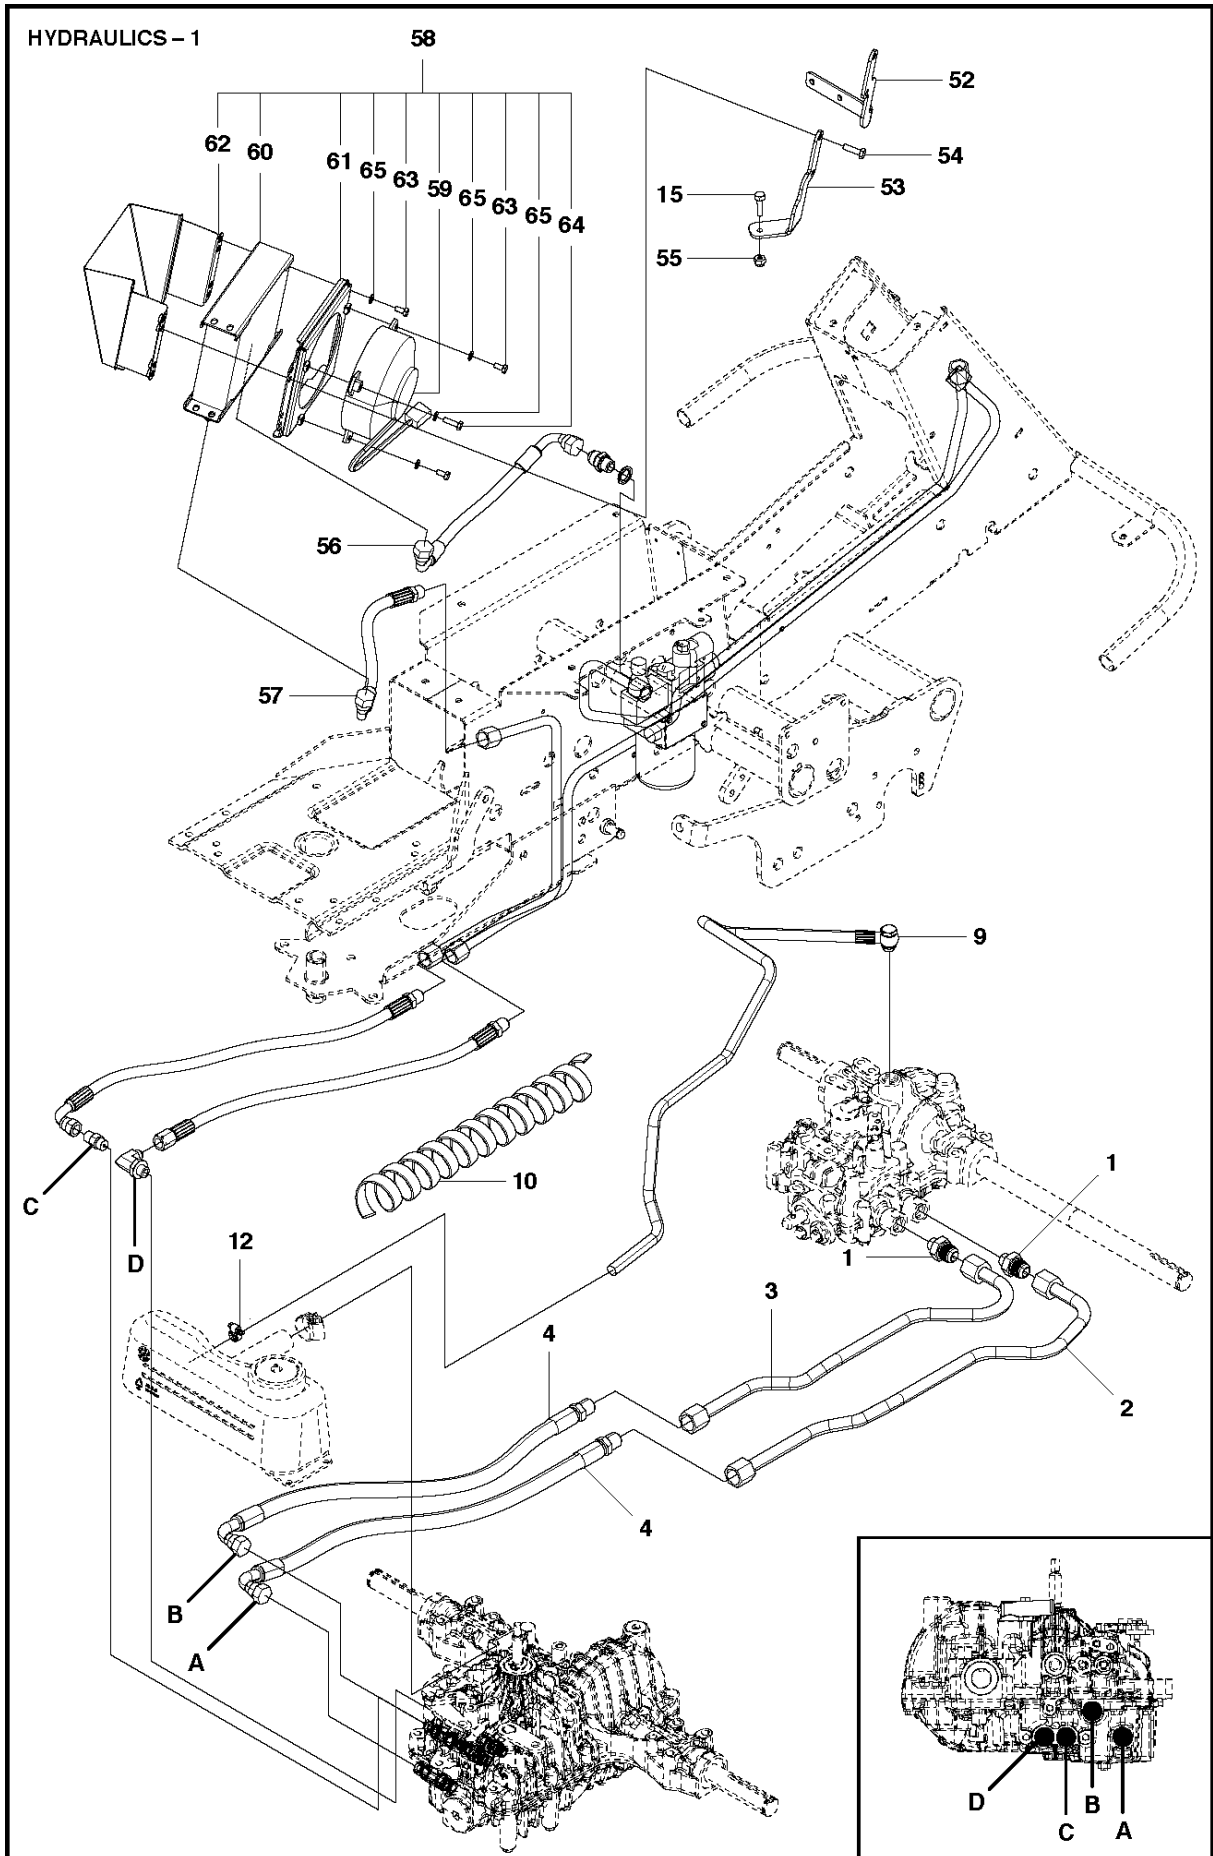

## TRANSMISSION

R422 Ts AWD, 967292101, 2015

Ref	Part No	Description	Remark	QTY KIT
1	589 56 23-01	BELT		1
2	589 53 29-01	BELT		1
3	593 80 62-01	BELT		1
4	535 48 24-01	PULLEY		1
5	506 50 92-01	SPACING SLEEVE		1
6	506 55 59-01	WEDGE		1
7	506 59 75-01	WASHER		1
8	506 55 60-02	SCREW UNC		1
9	510 25 78-01	BELT GUIDE		1
10	731 23 20-51	HEXAGON NUT		4
11	535 48 44-02	BELT TENSIONER ASSY		1
12	735 31 26-00	CIRCLIP		1
13	506 66 56-01	SPRING		1
14	581 91 64-02	SHAFT		1
15	506 67 54-02	SCREW EHHFM		1
16	535 48 22-01	PULLEY		1
17	586 32 02-01	DISTANCE		1
18	544 40 53-01	BELT GUIDE		1
19	586 32 04-01	SCREW		1
20	505 15 39-01	BELT TENSIONER WHEEL ASSY		1
23	725 24 61-51	SCREW EHHM		1
24	734 11 64-41	WASHER		1
25	544 00 29-01	BUSHING		1
26	734 11 64-01	WASHER		1
27	732 21 18-01	LOCK NUT		1

## MOWER LIFT / DECK LIFT

R422 Ts AWD, 967292101, 2015

Ref	Part No	Description	Remark	QTY KIT
1	506 66 59-01	CLUTCH ROD FRONT		1
2	504 63 67-02	LINK		1
3	535 44 47-02	CLUTCH ROD REAR		1
4	734 11 64-41	WASHER		1
5	506 95 11-01	DRIVER ASSY		1
6	506 96 80-01	SHAFT		1
7	725 25 44-51	SCREW EHHM		1
8	732 25 22-01	HEXAGON LOCKING NUT		2
9	725 24 53-71	SCREW EHHM		2
10	731 23 18-01	HEXAGON NUT		2
11	506 95 14-01	ACTUATOR		1
12	584 87 13-01	BEARING		5
13	504 90 79-01	LIFTING LEVER ASSY		1
15	506 51 57-01	WASHER		1
16	721 62 01-01	SPLIT PIN		1
17	506 78 43-01	LINK ASSY		1
18	731 23 20-01	HEXAGON NUT		1
19	725 24 97-51	SCREW		1
20	525 40 66-01	PEN		1
22	721 61 83-01	SPLIT PIN		6
23	506 94 05-01	LIFTING ARM		1
24	506 81 70-01	SPRING		1
25	725 25 44-71	SCREW EHHM		3
27	506 90 56-01	OFFSET PULLEY		2
28	506 90 57-01	SHAFT		1
29	506 90 57-02	SHAFT		1
30	506 90 58-01	TUBE SLEEVE		2
31	735 31 18-20	E-CLIP		2
32	506 55 46-08	CHAIN		1
33	506 55 47-01	LINKAGE		1
34	504 62 87-01	BRAKE LEVER		1
35	506 91 87-02	WASHER		1
36	506 57 01-05	SCREW EHHFM		1
37	732 21 18-01	LOCK NUT		1
38	506 54 25-01	SPRING		1
39	504 63 68-01	ROD		1
40	735 31 14-20	E-CLIP		1