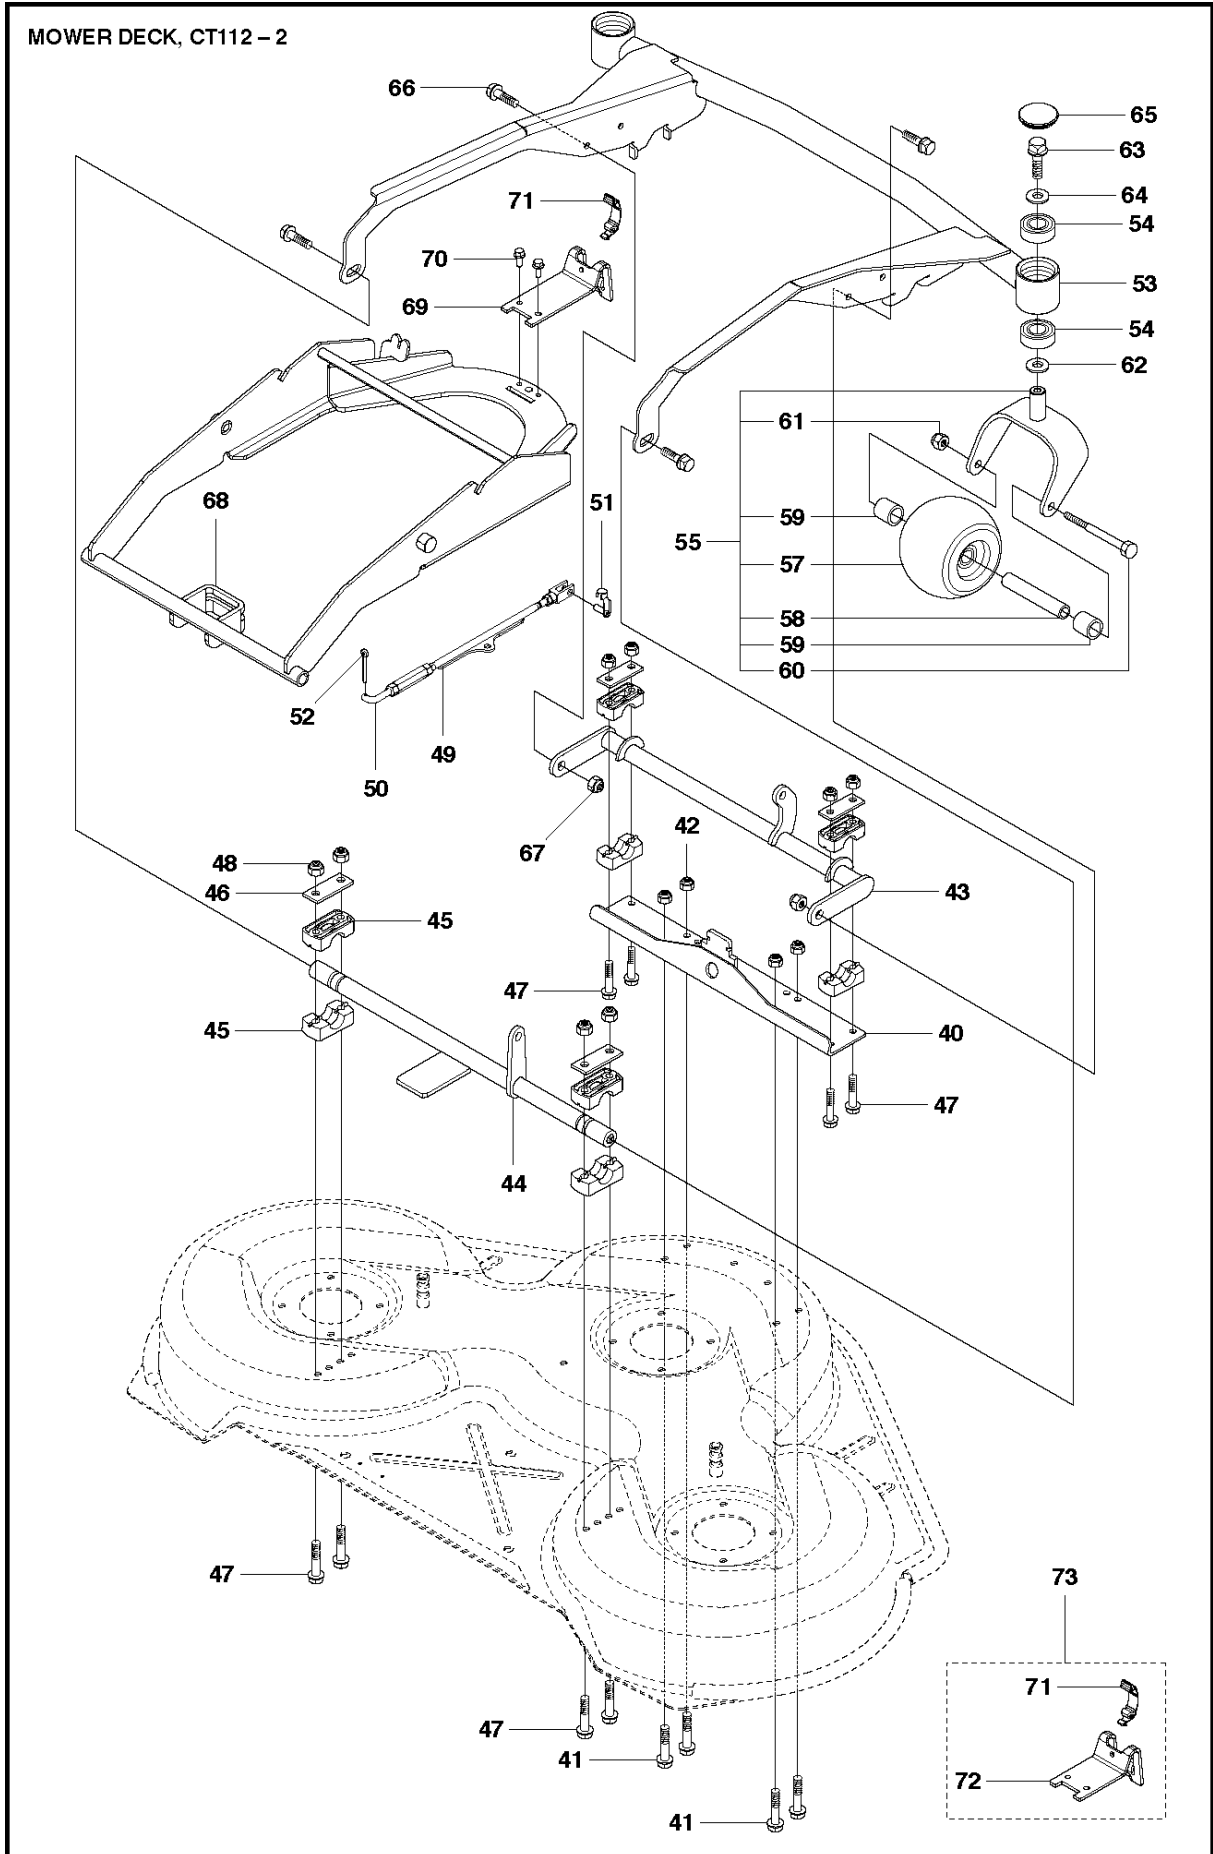

Ref	Part No	Description	Remark	QTY	KIT
40	502 64 21-02	BRACKET		1	
41	725 24 51-71	SCREW EHHM		4	
42	732 21 18-01	LOCK NUT		4	
43	502 64 18-02	CROSS BAR		1	
44	502 64 19-02	CROSS BAR		1	
45	506 86 96-01	BEARING		8	
46	506 81 38-01	REINFORCING PLATE		4	
47	725 24 61-51	SCREW EHHM		8	
48	732 21 18-01	LOCK NUT		8	
49	504 81 27-01	PARALLEL ROD ASSY		1	
50	502 64 23-01	PARALLEL ROD		1	
51	506 83 98-03	BOLT		1	
52	721 61 83-01	SPLIT PIN		1	
53	502 64 20-02	DECK FRAME		1	
54	738 21 04-04	BALL BEARING		4	
55	535 50 59-01	PIVOTHJUL		2	
57	506 96 30-01	WHEEL ASSY		1	55
58	506 81 08-02	TUBE		1	55
59	506 87 41-02	SPACER		2	55
60	725 25 19-51	SCREW EHHM		1	55
61	732 21 20-51	NUT		1	55
62	506 50 48-05	WASHER		2	
63	506 57 01-04	SCREW EHHFM		2	
64	734 11 64-41	WASHER		2	
65	544 01 70-01	HUB CAP		2	
66	506 59 74-01	SCREW EHHFM		4	
67	732 21 18-01	LOCK NUT		2	
68	586 20 97-01	DECK ATTACHMENT		1	
69	585 94 31-02	BRACKET		1	
70	725 23 68-61	SCREW EHHFT		2	
71	503 89 47-03	SNAP LOCKING		2	
72	585 94 31-03	BRACKET		1	73
73	588088802	TBD		1	