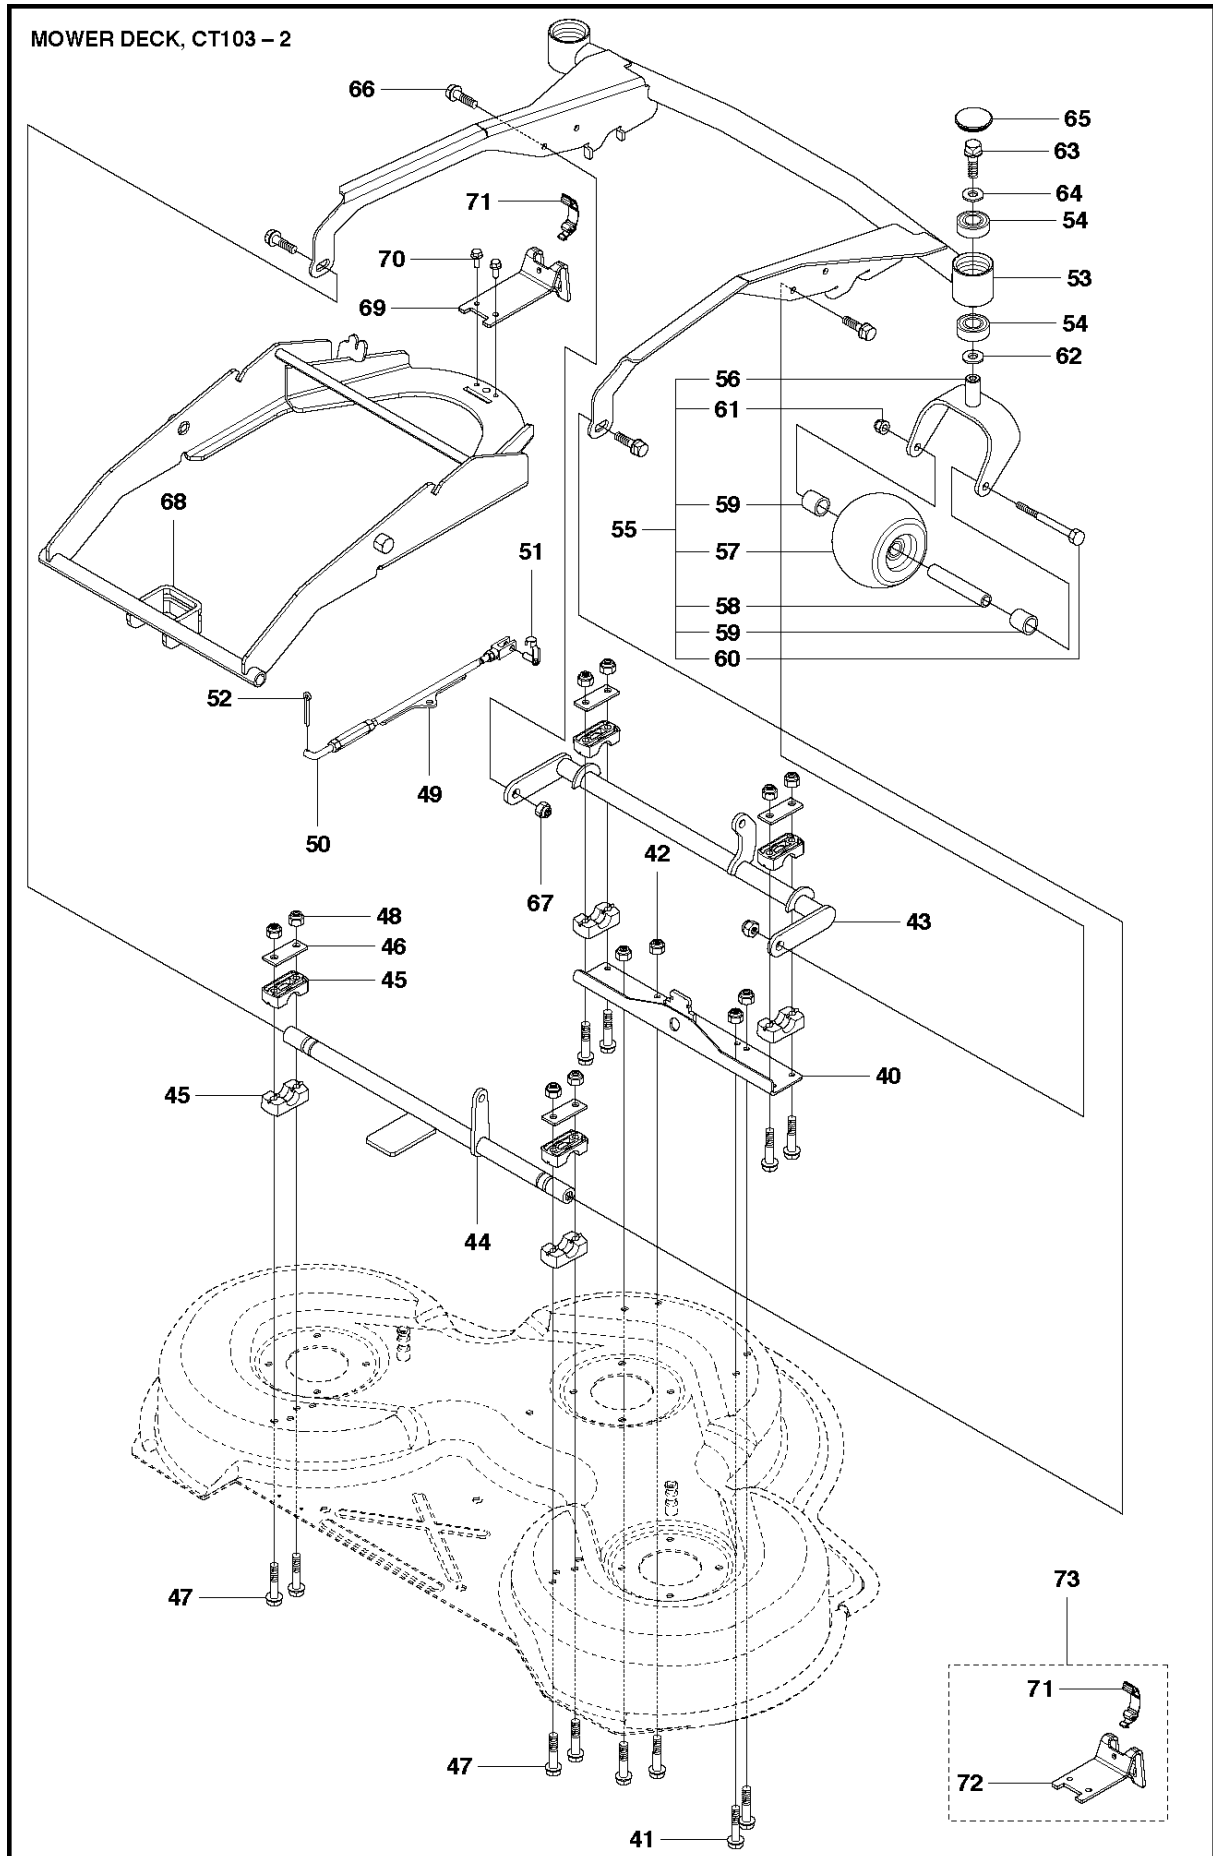

103CM CUTTING DECK

R422 Ts AWD, 967292101, 2015

Ref	Part No	Description	Remark	QTY	KIT
40	502 64 21-02	BRACKET		1	
41	725 24 51-71	SCREW EHHM		4	
42	732 21 18-01	LOCK NUT		4	
43	502 64 18-02	CROSS BAR		1	
44	502 64 19-02	CROSS BAR		1	
45	506 86 96-01	BEARING		8	
46	506 81 38-01	REINFORCING PLATE		4	
47	725 24 61-51	SCREW EHHM		8	
48	732 21 18-01	LOCK NUT		8	
49	504 81 27-01	PARALLEL ROD ASSY		1	
50	502 64 23-01	PARALLEL ROD		1	
51	506 83 98-03	BOLT		1	
52	721 61 83-01	SPLIT PIN		1	
53	502 64 20-02	DECK FRAME		1	
54	738 21 04-04	BALL BEARING		4	
55	535 50 59-01	PIVOTHJUL		2	
56	535 50 46-01	FORK		1	55
57	506 96 30-01	WHEEL ASSY		1	55
58	506 81 08-02	TUBE		1	55
59	506 87 41-02	SPACER		2	55
60	725 25 19-51	SCREW EHHM		1	55
61	732 21 20-51	NUT		1	55
62	506 50 48-05	WASHER		2	
63	506 57 01-04	SCREW EHHFM		2	
64	734 11 64-41	WASHER		2	
65	544 01 70-01	HUB CAP		2	
66	506 59 74-01	SCREW EHHFM		4	
67	732 21 18-01	LOCK NUT		2	
68	586 20 97-01	DECK ATTACHMENT		1	
69	585 94 31-02	BRACKET		1	
70	725 23 68-61	SCREW EHHFT		2	
71	503 89 47-03	SNAP LOCKING		2	73
72	585 94 31-03	BRACKET		1	73
73	588 08 88-02	LOCK ASSY		1