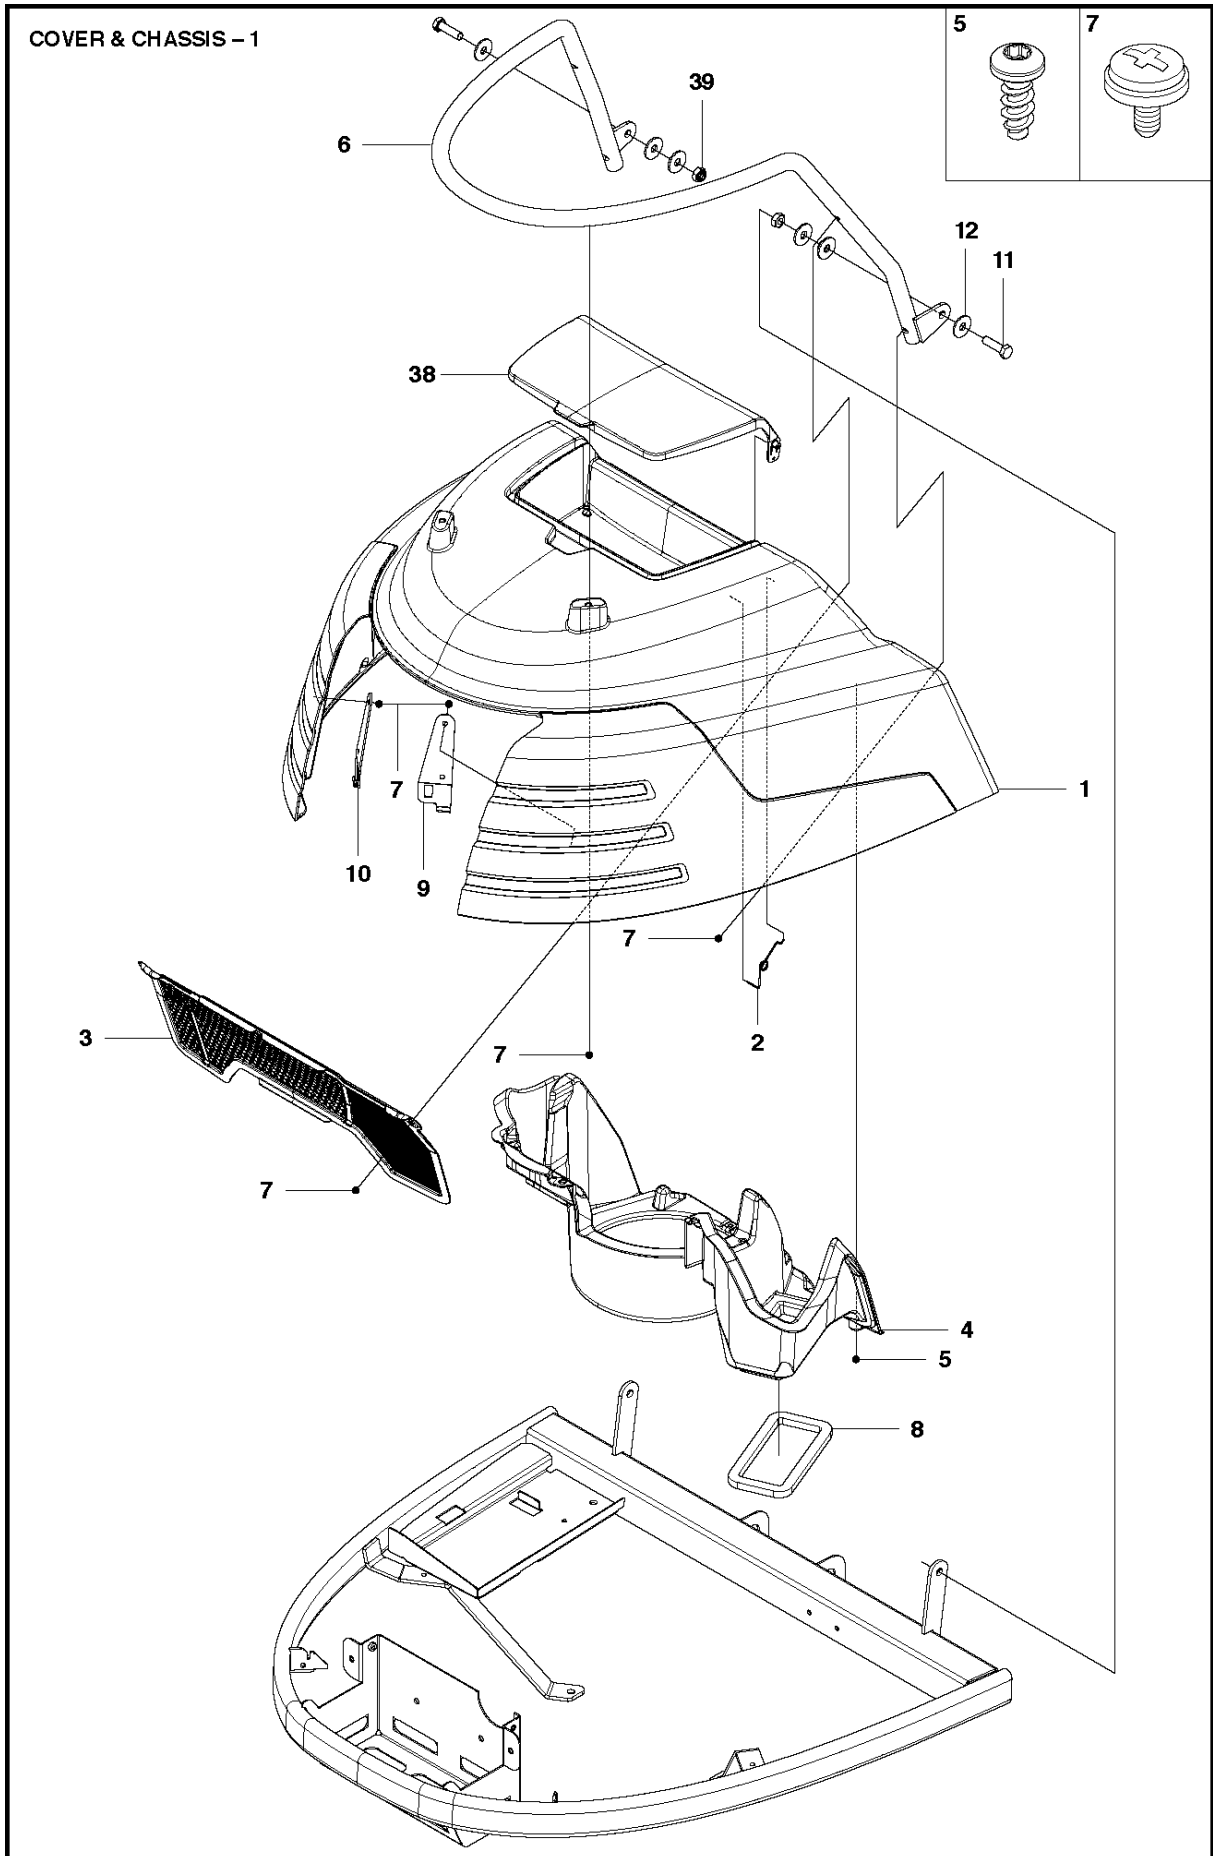

# SPARE PARTS LIST

RIDERS

R422 Ts AWD, 967292101, 2015