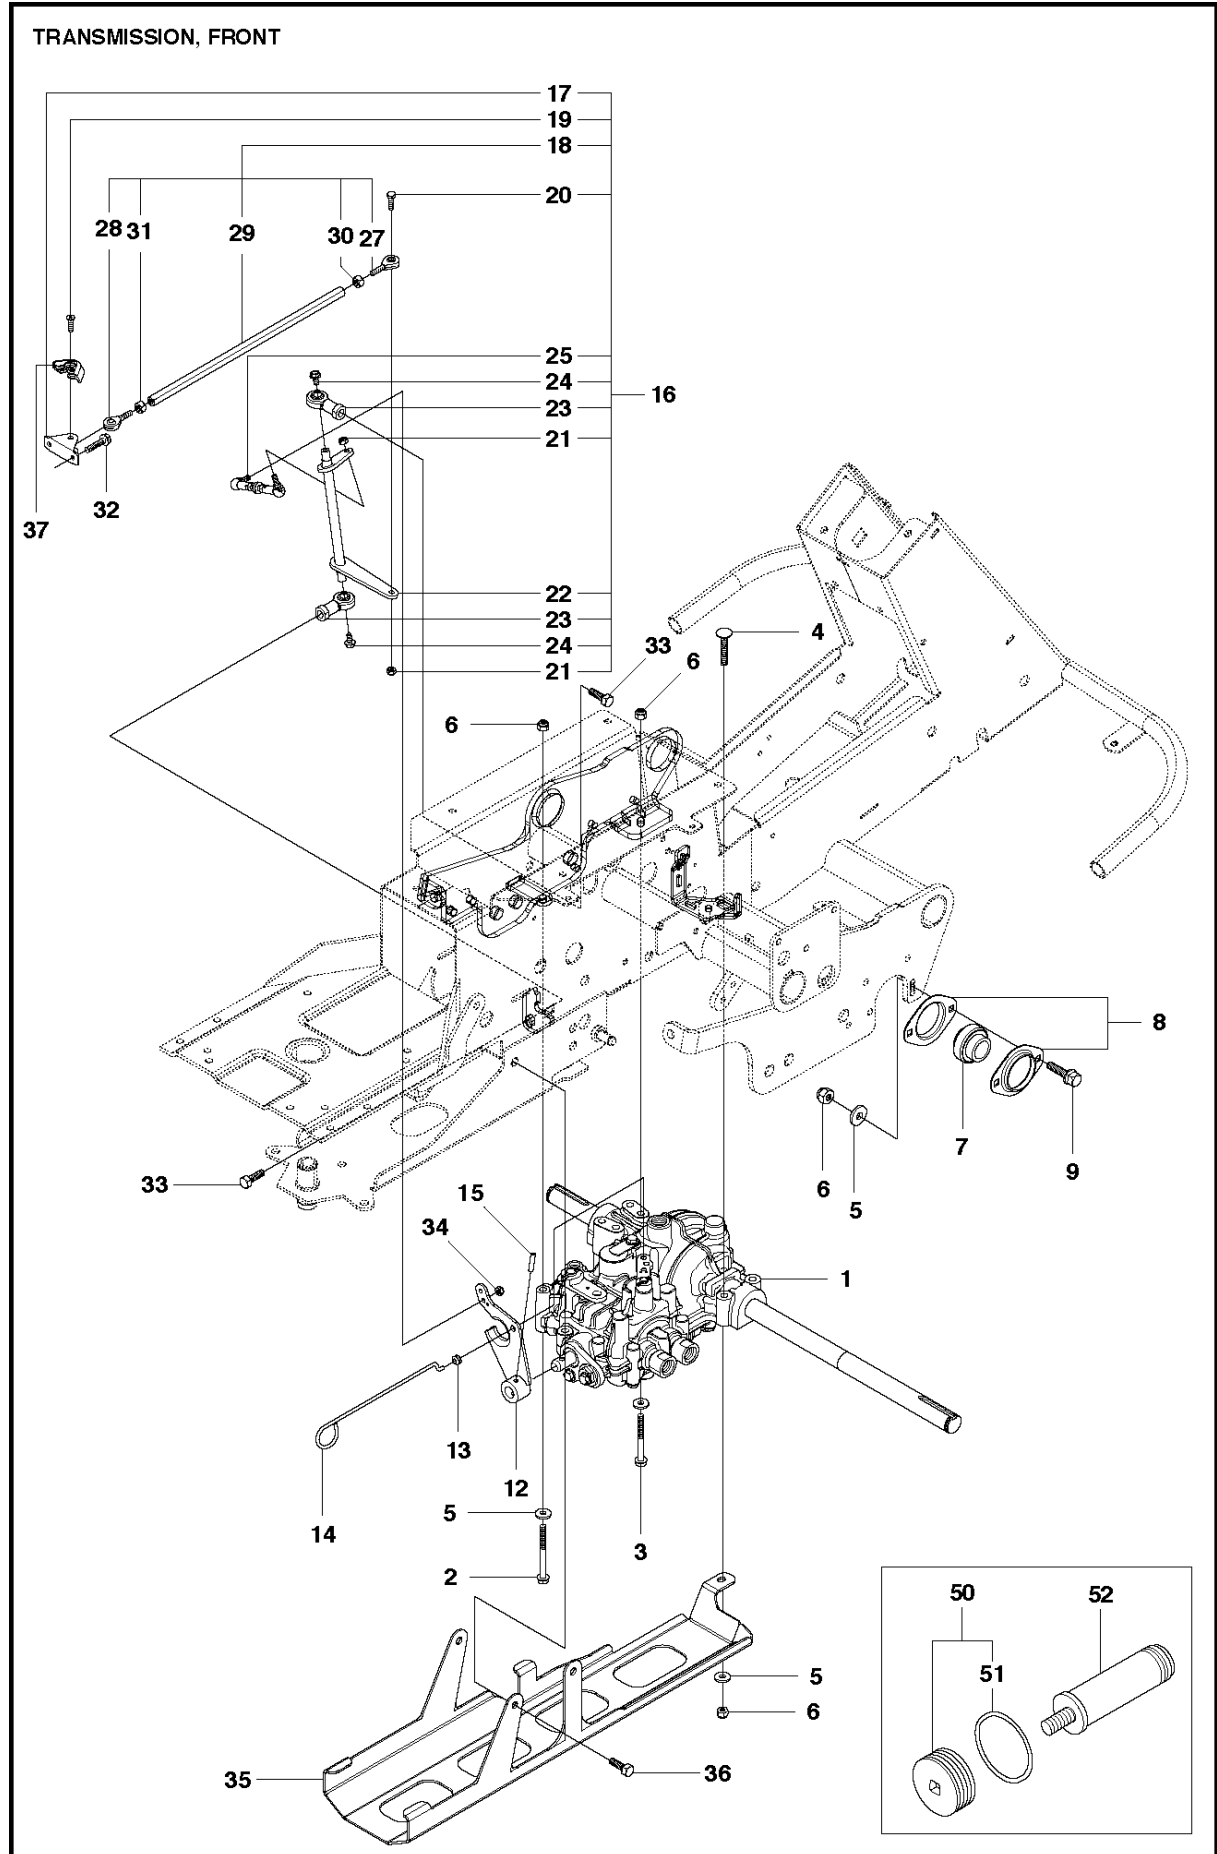

## TRANSMISSION

R422 Ts AWD, 967292101, 2015

Ref	Part No	Description	Remark	QTY	KIT
1	577 53 19-01	TRANSMISSION		1	
2	725 24 67-51	SCREW EHHM		1	
3	725 24 64-51	SCREW EHHM		1	
4	535 42 38-03	SCREW RSQM		1	
5	734 11 64-01	WASHER		5	
6	732 21 18-01	LOCK NUT		5	
7	544 00 89-02	BEARING		1	
8	544 00 90-02	BEARING HOUSING		2	
9	506 57 01-05	SCREW EHHFM		2	
12	578 29 19-01	LEVER		1	
13	503 73 58-01	BUSHING		1	
14	535 49 97-01	ARM		1	
15	721 43 47-01	SPRING PIN		1	
16	544 84 15-01	LINK ASSY		1	
17	535 49 28-02	BRACKET		1	16
18	544 45 67-01	ROD		1	16
19	544 84 17-01	SCREW		1	16
20	522 62 21-01	SCREW EHHM		1	16
21	732 21 16-01	LOCK NUT		2	16
22	535 49 74-02	LEVER		1	16
23	506 95 17-01	ROD END		2	16
24	535 47 52-12	SCREW EHHFM		2	16
25	544 44 19-01	ADJUSTMENT ROD		1	16
27	535 48 66-01	ROD END		1	18
28	535 48 66-02	ROD END		1	18
29	535 48 65-01	ROD		1	18
30	731 23 16-01	HEXAGON NUT		1	18
31	503 22 10-18	HEXAGON NUT		1	18
32	725 23 66-51	HEXAGONAL SCREW M6X12		2	
33	725 24 93-71	SCREW EHHM		2	
34	732 21 16-01	LOCK NUT		1	
35	544 84 57-01	SKID PLATE		1	
36	506 57 01-04	SCREW EHHFM		1	
37	585 00 15-01	COVER		1	
50	574 51 51-01	KIT		1	
51	574 51 52-01	O-RING		1	50
52	535 40 28-19	FILTER		1	