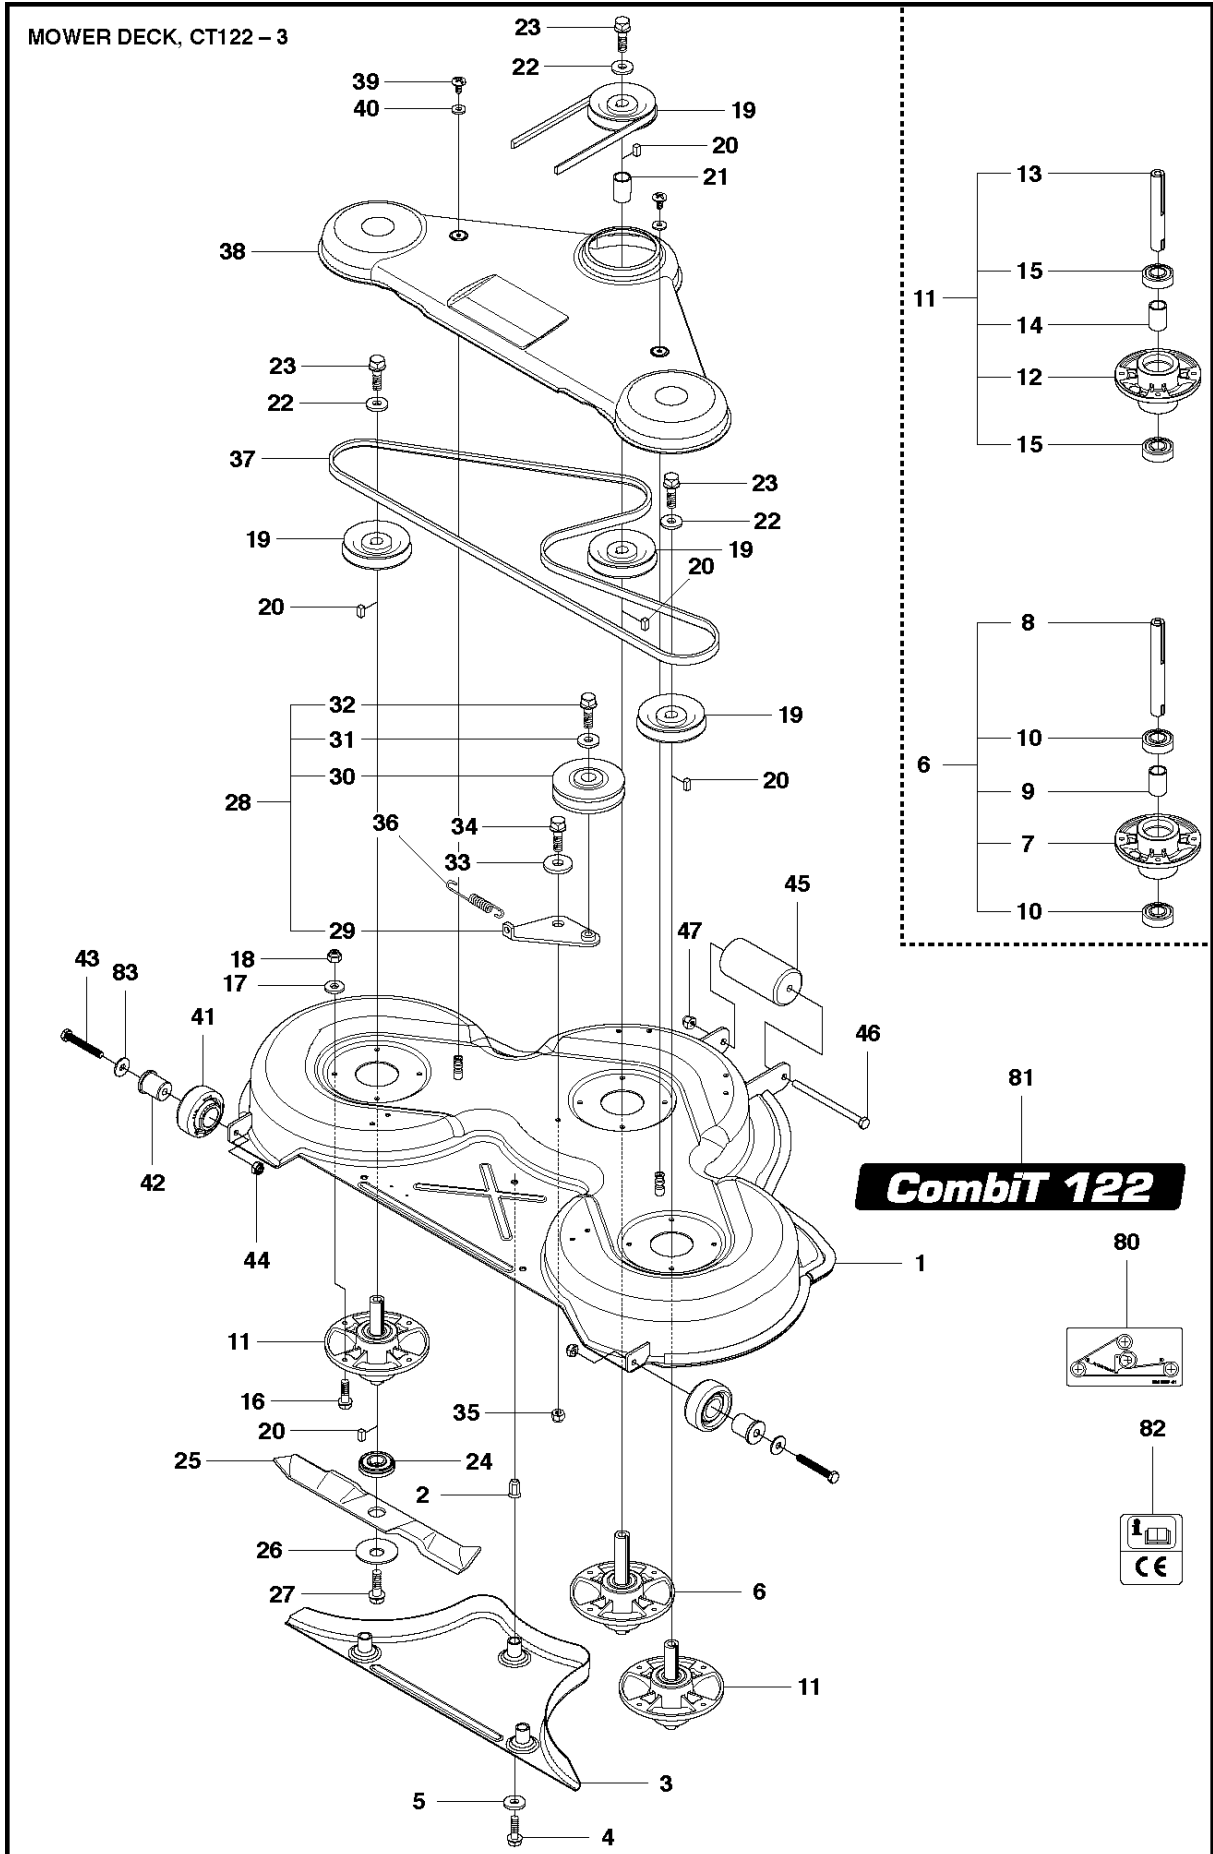

Ref	Part No	Description	Remark	QTY KIT
1	522 50 56-01	CUTTING DECK KIT		1
2	506 91 62-01	BLIND RIVET NUT		3
3	535 42 83-02	PLUG ASSY		1
4	725 24 60-51	SCREW EHHM		3
5	734 11 64-01	WASHER		3
6	535 42 86-01	BLADE HOUSING ASSY		1
7	535 42 89-01	BEARING HOUSING		1 6
8	535 42 87-01	SHAFT		1 6
9	535 42 88-01	SPACER		1 6
10	738 22 05-19	BALL BEARING		2 6
11	535 42 86-02	BLADE HOUSING ASSY		2
12	535 42 89-01	BEARING HOUSING		1 11
13	535 42 87-02	SHAFT		1 11
14	535 42 88-01	SPACER		1 11
15	738 22 05-19	BALL BEARING		2 11
16	535 42 38-01	SCREW RSQM		12
17	734 11 64-01	WASHER		12
18	732 21 18-01	LOCK NUT		12
19	535 42 90-01	PULLEY		4
20	506 53 35-01	PARALLEL KEY		7
21	535 42 88-01	SPACER		1
22	535 42 92-01	WASHER		3
23	725 25 42-51	SCREW EHHM		3
24	535 50 42-01	ADAPTER		3
25	535 42 94-10	BLADE		3
26	506 79 23-02	KNIFE PLATE		3
27	725 25 42-51	SCREW EHHM		3
28	506 54 07-01	BELT TENSIONER ASSY		1
29	506 51 95-01	SPÄNNARM KPL.		1 28
30	506 53 27-01	PULLEY		1 28
31	734 11 64-41	WASHER		1 28
32	506 55 83-02	SCREW EHHFT		1 28
33	506 91 87-02	WASHER		1
34	725 24 51-71	SCREW EHHM		1
35	732 21 18-01	LOCK NUT		1
36	506 53 31-01	SPRING		1
37	589 53 30-01	BELT		1
38	535 42 96-01	BELT COVER		1
39	506 98 26-01	SCREW		2
40	506 55 97-01	WASHER		2
41	589 24 56-01	WHEEL		2
42	582 55 46-01	HUB		2
43	577 37 67-01	SCREW EHHM		2
44	732 21 20-51	NUT		2
45	544 18 54-01	ROLLER		1
46	544 22 10-01	SCREW EHHM		1
47	732 21 22-01	NUT		1
80	506 78 97-01	LABEL		1
81	544 23 81-13	LABEL		1
82	506 92 90-01	LABEL		1
83	734 11 74-41	WASHER		2