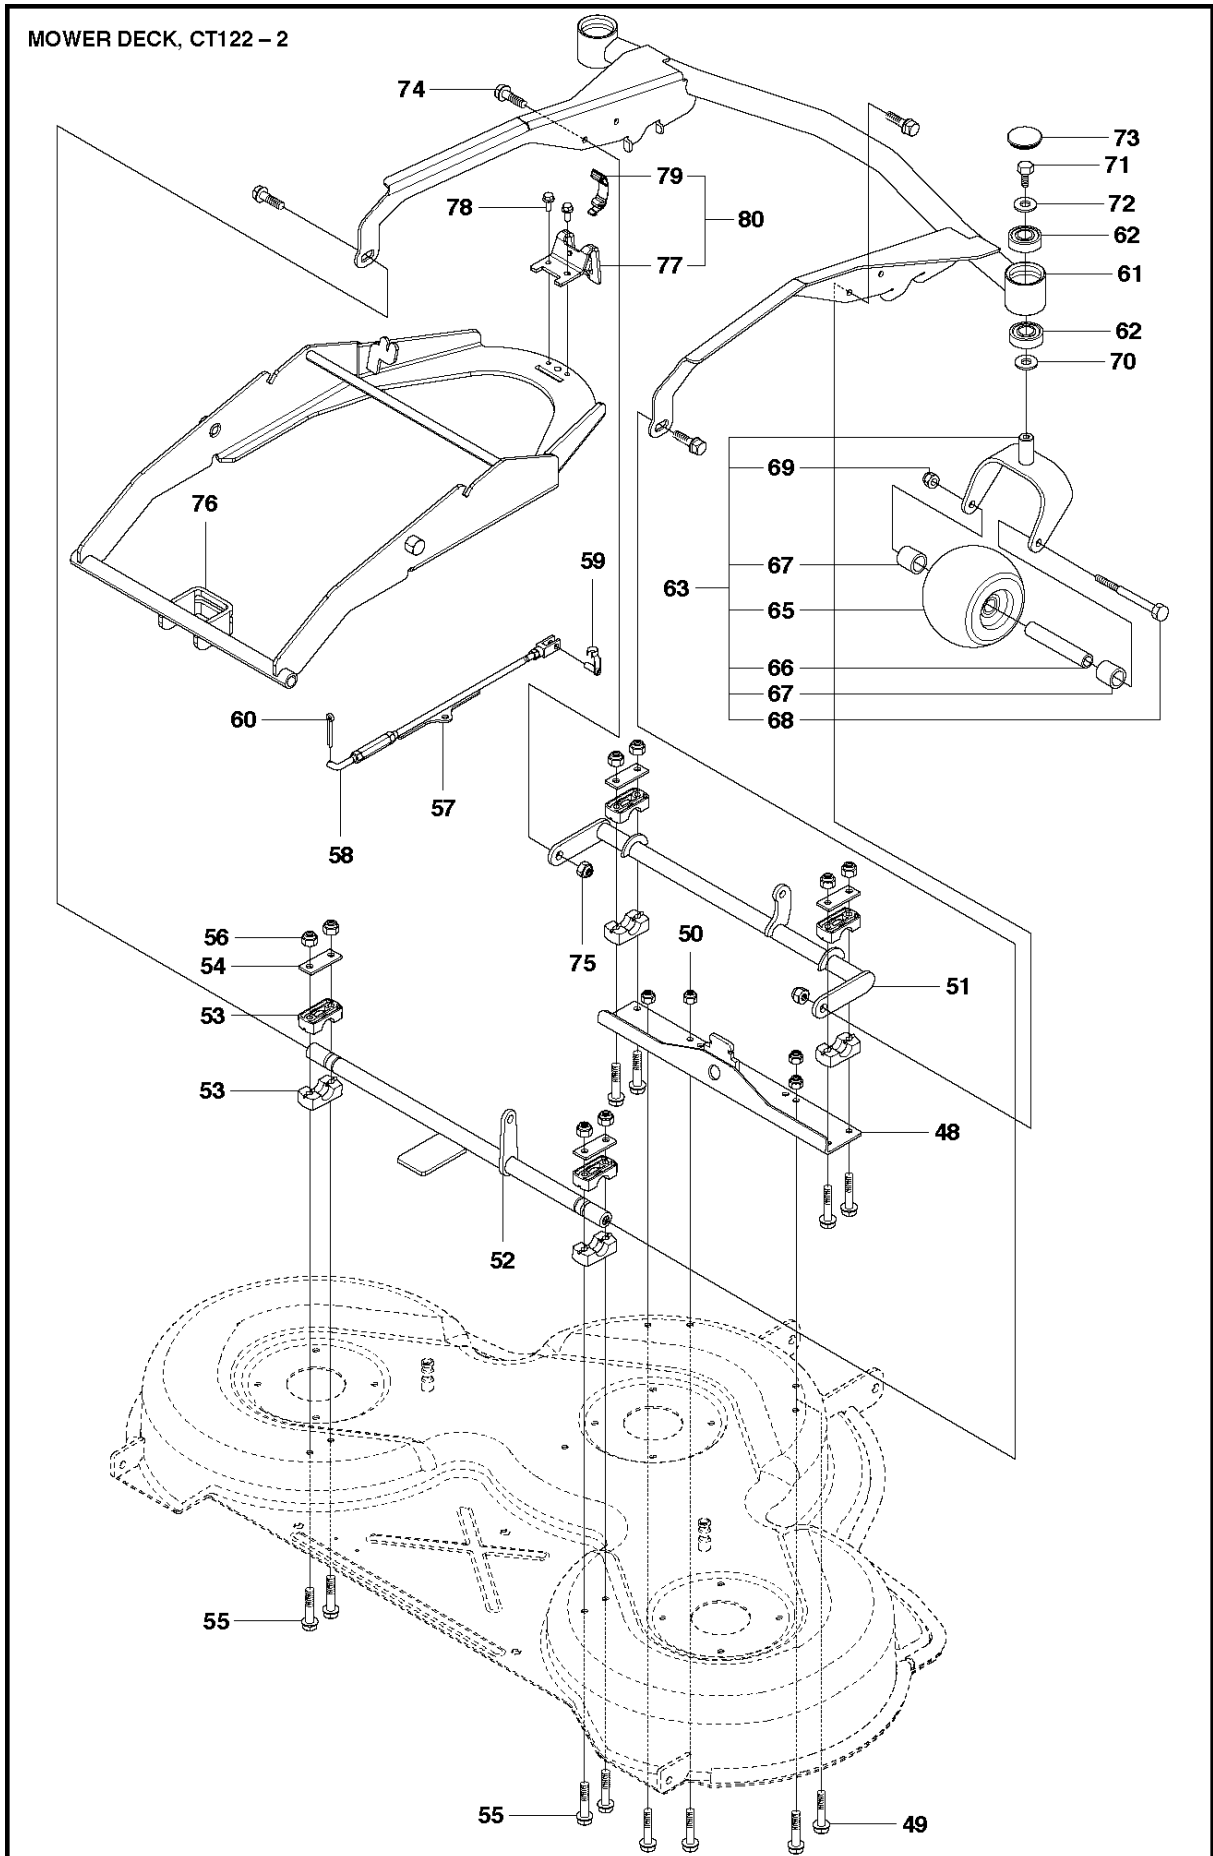

Ref	Part No	Description	Remark	QTY	KIT
48	502 64 21-02	BRACKET		1	
49	725 24 51-71	SCREW EHHM		4	
50	732 21 18-01	LOCK NUT		4	
51	502 64 18-03	CROSS BAR		1	
52	502 64 19-03	CROSS BAR		1	
53	506 86 96-01	BEARING		8	
54	506 81 38-01	REINFORCING PLATE		4	
55	725 24 61-51	SCREW EHHM		8	
56	732 21 18-01	LOCK NUT		8	
57	504 81 27-02	PARALLEL ROD ASSY		1	
58	502 64 23-01	PARALLEL ROD		1	
59	506 83 98-03	BOLT		1	
60	721 61 83-01	SPLIT PIN		1	
61	502 64 20-03	DECK FRAME		1	
62	738 21 04-04	BALL BEARING		4	
63	535 50 59-01	PIVOTHJUL		2	
65	506 96 30-01	WHEEL ASSY		1	63
66	506 81 08-02	TUBE		1	63
67	506 87 41-02	SPACER		2	63
68	725 25 19-51	SCREW EHHM		1	63
69	732 21 20-51	NUT		1	63
70	506 50 48-05	WASHER		2	
71	506 57 01-04	SCREW EHHFM		2	
72	734 11 64-41	WASHER		2	
73	544 01 70-01	HUB CAP		2	
74	506 59 74-01	SCREW EHHFM		4	
75	732 21 18-01	LOCK NUT		2	
76	586 20 97-02	DECK ATTACHMENT		1	
77	585 94 31-01	BRACKET		1	
78	725 23 68-61	SCREW EHHFT		2	
79	503 89 47-03	SNAP LOCKING		1	
80	588 08 88-01	LOCK ASSY		1