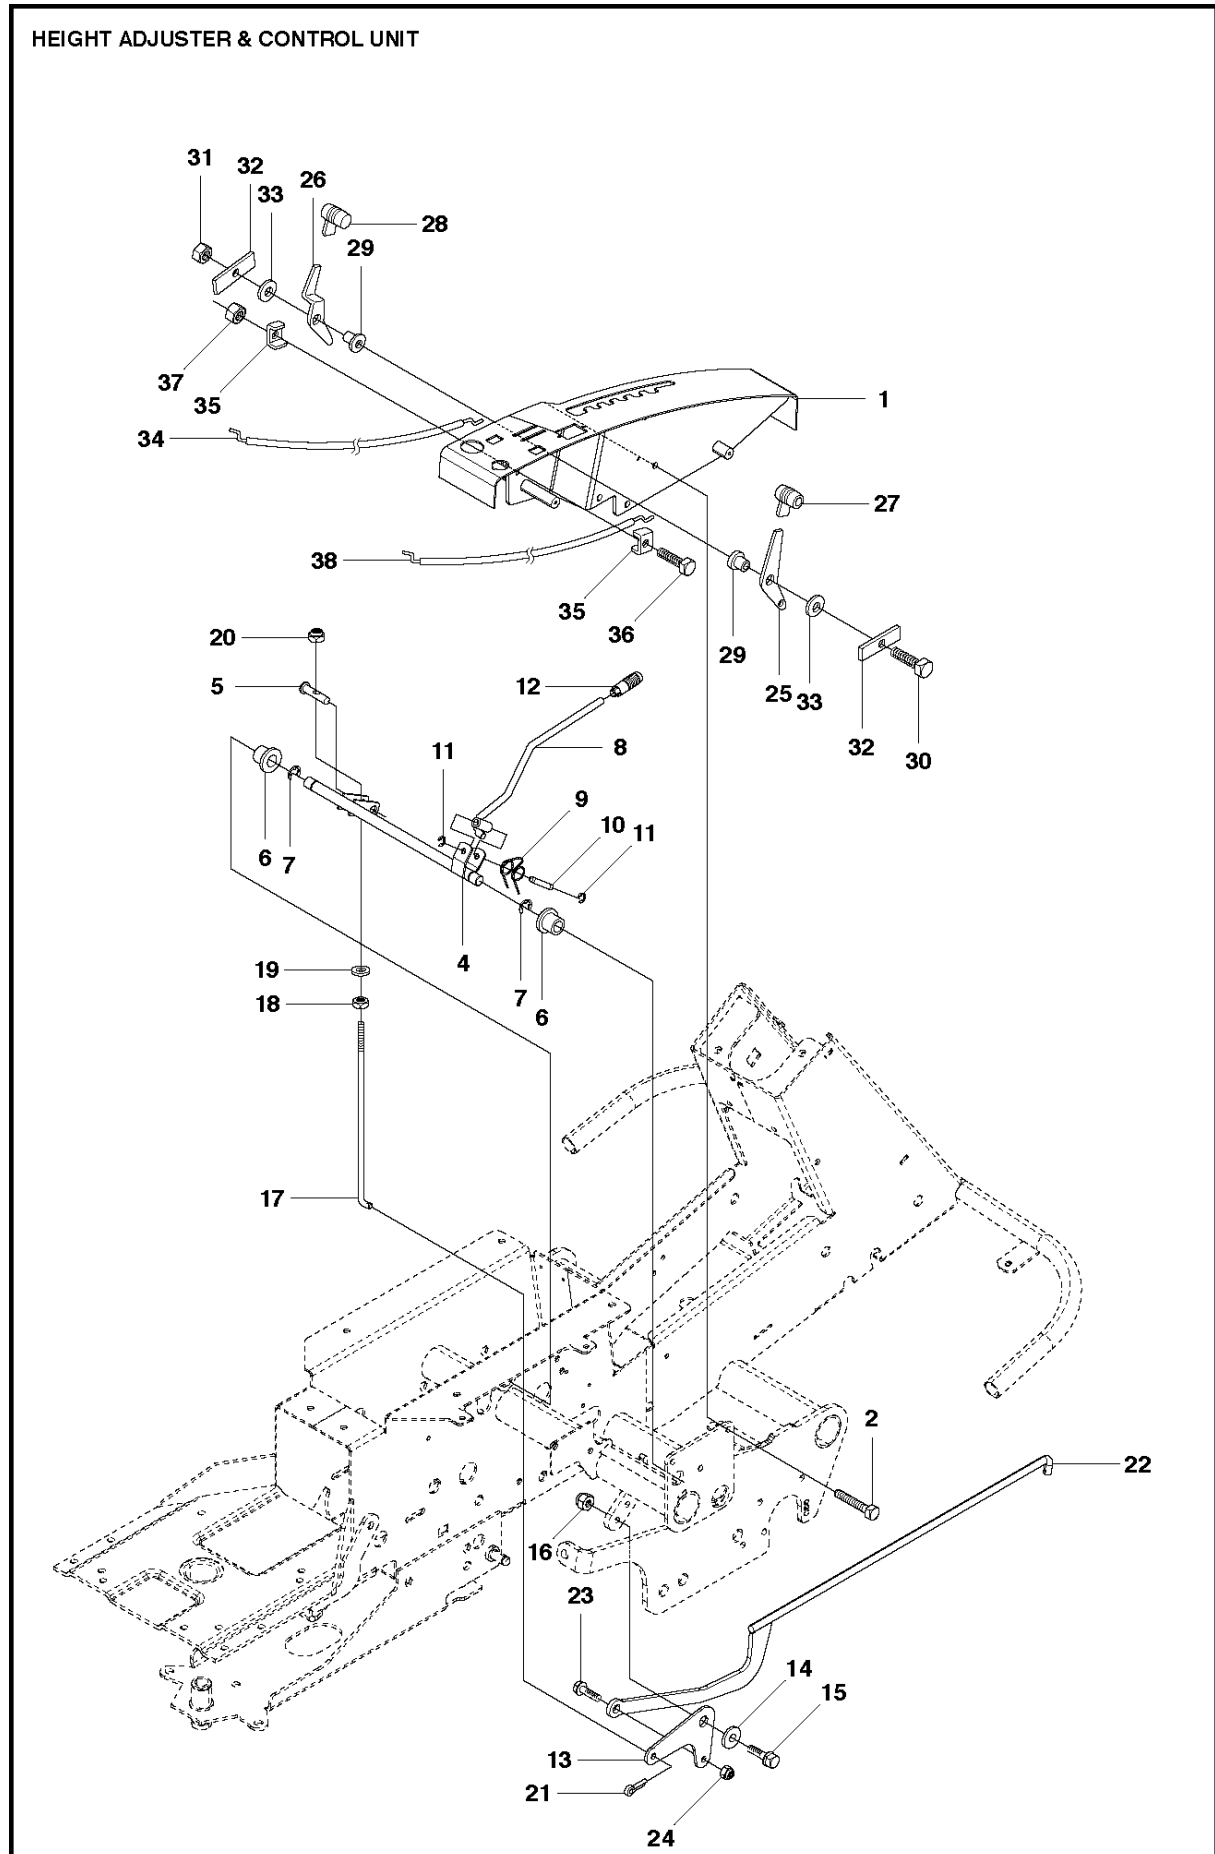

HEIGHT ADJUSTMENT

R422 Ts AWD, 967292101, 2015

Ref	Part No	Description	Remark	QTY KIT
1	535 47 54-02	CONTROL PLATE		1
2	725 24 51-71	SCREW EHHM		3
4	506 78 45-02	CONTROL LEVER		1
5	506 78 46-01	PEN		1
6	506 55 43-01	BEARING		2
7	735 31 22-20	E-CLIP		2
8	506 78 47-01	REGLERSPAK KPL.		1
9	506 53 14-01	SPRING		1
10	506 53 15-01	SHAFT		1
11	735 31 09-20	E-CLIP		2
12	506 54 20-01	HANDLE		1
13	502 63 63-01	LINK		1
14	506 91 87-02	WASHER		1
15	725 24 53-71	SCREW EHHM		1
16	732 21 16-01	LOCK NUT		1
17	506 85 45-01	HEIGHT ROD		1
18	731 23 18-01	HEXAGON NUT		1
19	734 11 72-01	WASHER		1
20	732 21 18-01	LOCK NUT		1
21	721 61 83-01	SPLIT PIN		1
22	502 63 64-02	CONNECTOR		1
23	506 59 74-01	SCREW EHHFM		1
24	731 23 18-01	HEXAGON NUT		1
25	506 86 59-03	CONTROL		1
26	506 86 59-04	CONTROL		1
27	506 88 91-01	KNOB		1
28	506 88 91-02	KNOB		1
29	506 88 89-01	BUSHING		2
30	725 23 74-71	SCREW EHHM		1
31	732 21 16-01	LOCK NUT		1
32	506 92 85-02	LOCKWASHER		2
33	506 83 94-01	SPRING WASHER		2
34	506 86 39-08	THROTTLE CABLE ASSY		1
35	506 50 82-01	CLIP		2
36	725 23 35-51	SCREW EHHM		1
37	732 21 14-01	LOCK NUT		1
38	506 86 39-09	THROTTLE CABLE ASSY		1