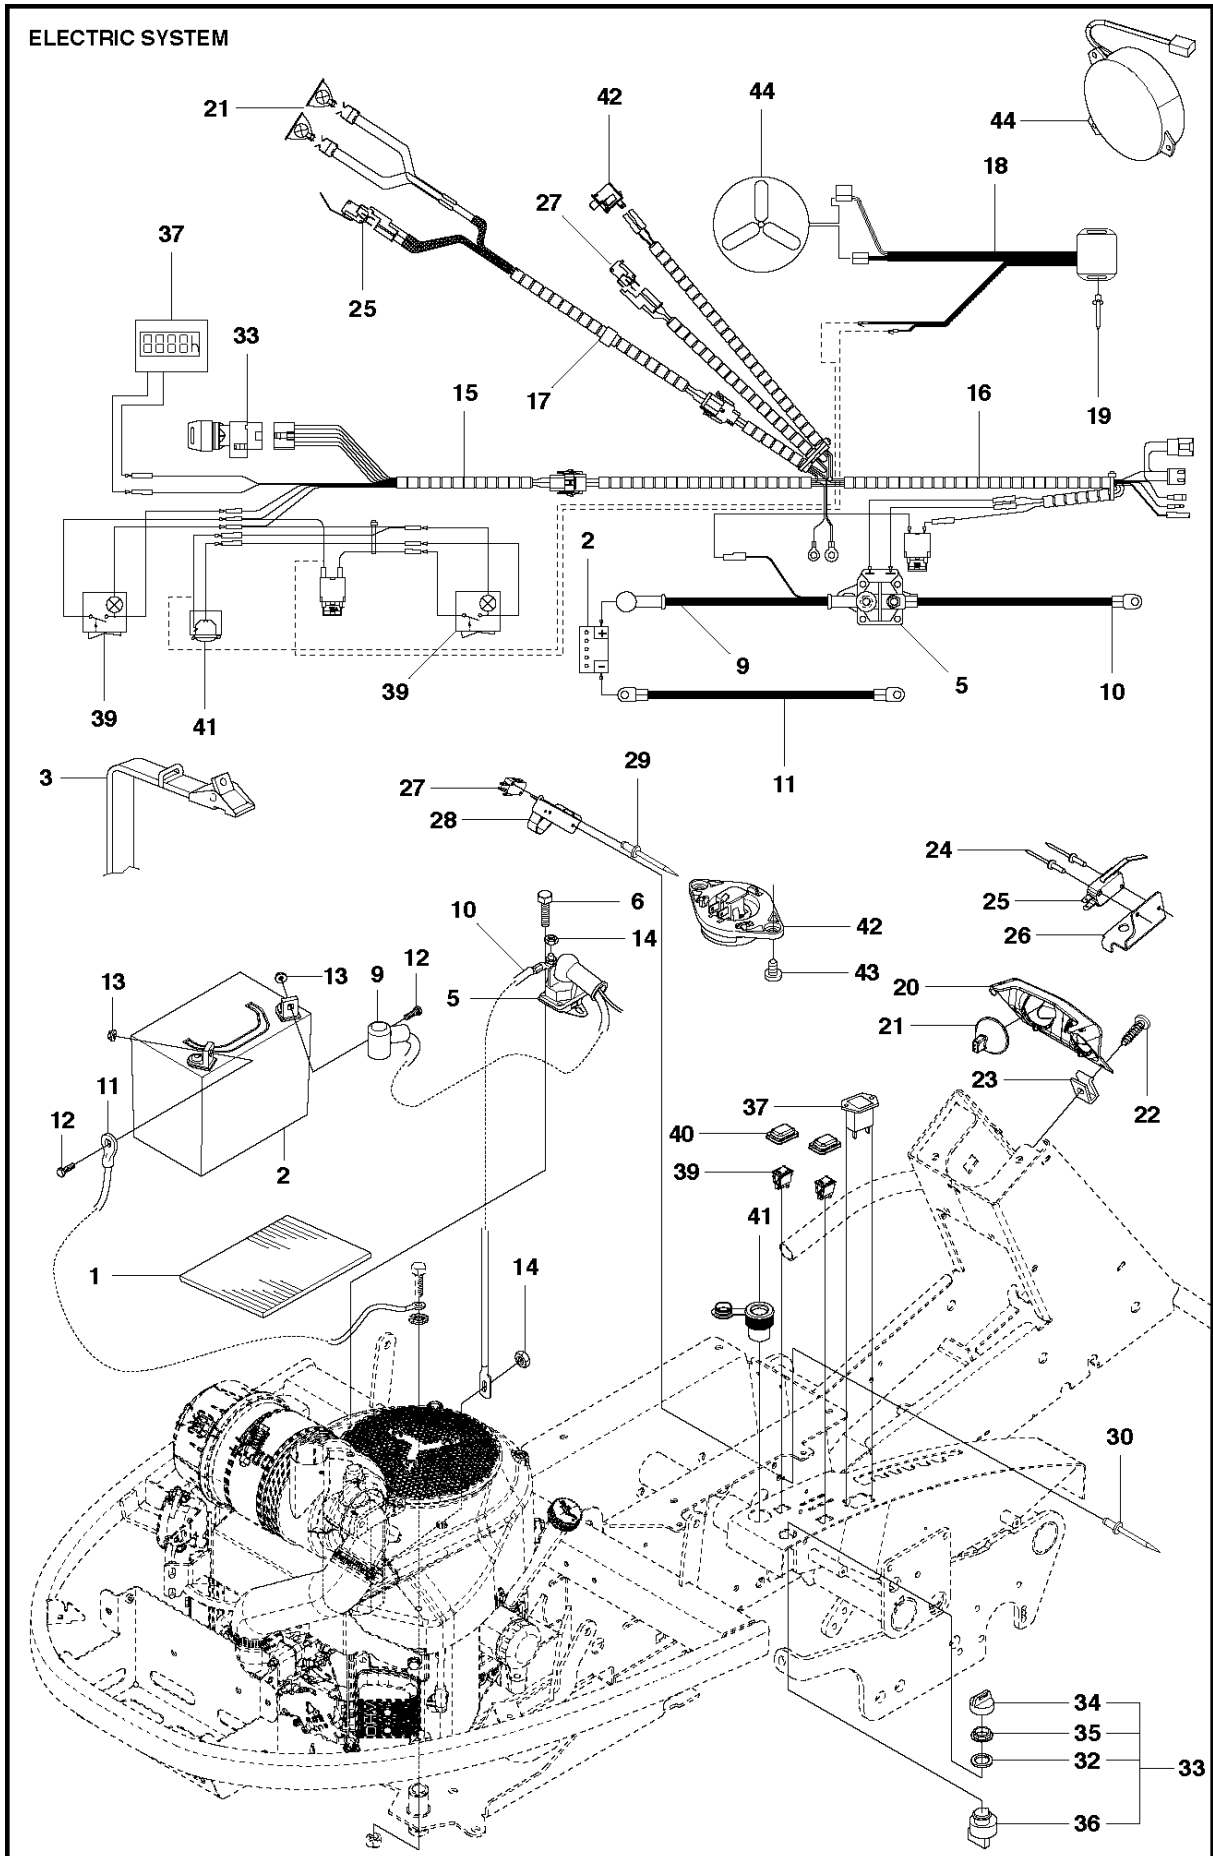

ELECTRICAL

R422 Ts AWD, 967292101, 2015

Ref	Part No	Description	Remark	QTY	KIT
1	535 44 11-01	BATTERY MAT		1	
2	577 04 16-01	BATTERY		1	
3	506 83 68-02	BELT		1	
5	544 43 98-01	RELAY		1	
6	725 23 64-61	SCREW EHHFT		1	
9	578 89 65-01	CABLE		1	
10	576 18 39-01	CABLE		1	
11	576 18 38-01	CABLE		1	
12	522 62 21-01	SCREW EHHM		2	
13	522 62 43-01	NUT		2	
14	506 89 98-01	NUT		3	
15	580 61 65-01	WIRING		1	
16	580 61 64-01	WIRING		1	
17	577 01 35-01	WIRING		1	
18	504 63 94-01	THERMOSTAT ASSY		1	
19	722 78 29-02	BLIND RIVET		2	
20	535 44 67-01	HOUSING		1	
21	535 44 68-01	LAMP		2	
22	535 41 56-19	SCREW		2	
23	506 89 20-01	SPEED NUT		2	
24	544 44 07-01	RIVET		2	
25	574 31 61-01	SWITCH		1	
26	544 41 57-01	BRACKET		1	
27	574 31 60-01	SWITCH		1	
28	535 45 70-01	PLATE SPRING		1	
29	544 44 07-01	RIVET		2	
30	722 78 39-02	BLIND RIVET		2	
32	535 47 50-01	WASHER		1	13
33	535 47 49-01	KEY SWITCH		1	
34	535 47 60-01	IGNITION KEY		1	33
35	535 47 61-01	NUT		1	33
36	504 85 17-01	KEY SWITCH		1	33
37	587 76 43-01	HOUR METER		1	
39	535 46 23-01	SWITCH		2	
40	535 46 24-01	SHIELDING MEDIUM		2	
41	535 47 48-01	POWER SOCKET		1	
42	582 87 66-01	SWITCH	seat switch	1	
43	503 21 88-16	SCREW IHST		2	
44	504 62 93-01	FAN		1