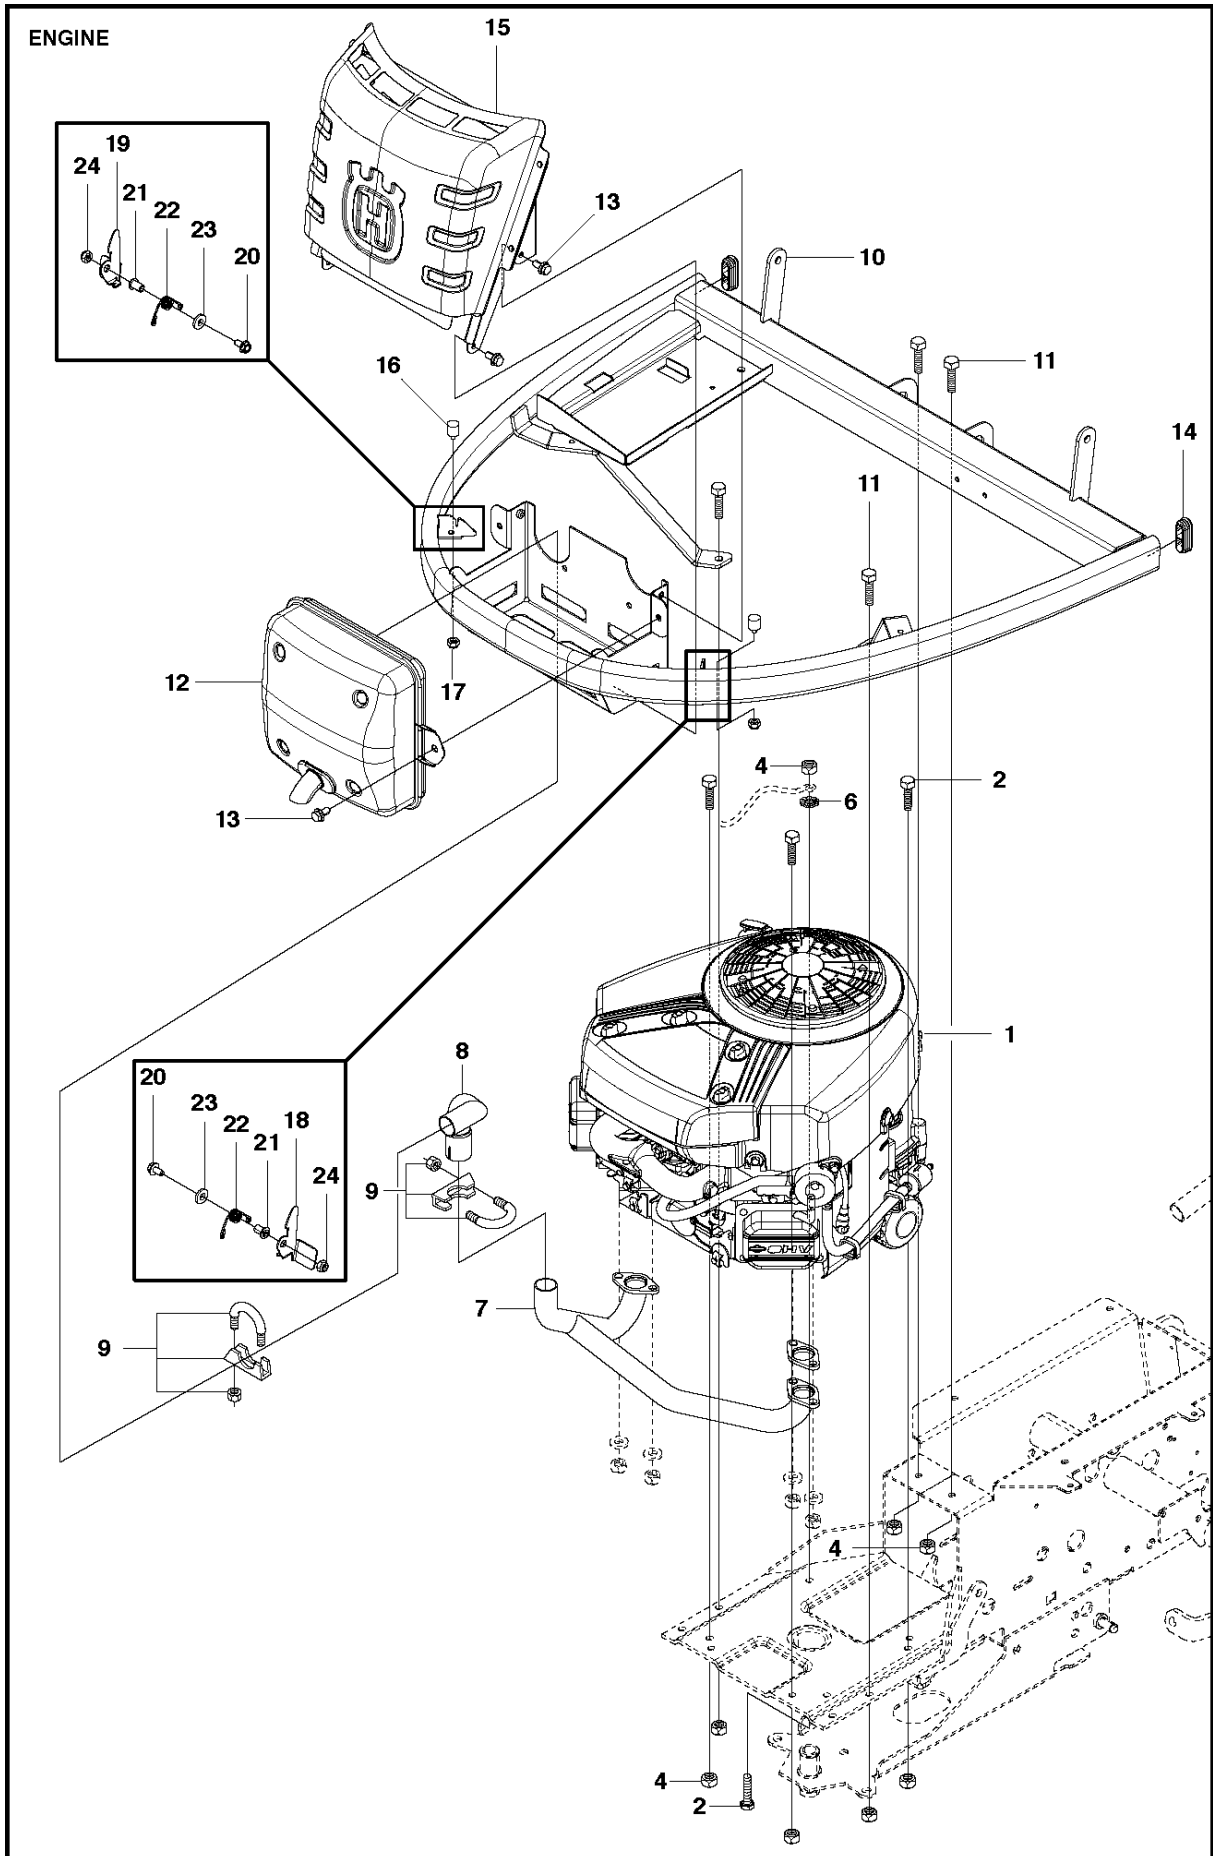

## HEIGHT ADJUSTMENT

R422 Ts AWD, 967292101, 2015

Ref	Part No	Description	Remark	QTY KIT
1	535 47 54-02	CONTROL PLATE		1
2	725 24 51-71	SCREW EHHM		3
4	506 78 45-02	CONTROL LEVER		1
5	506 78 46-01	PEN		1
6	506 55 43-01	BEARING		2
7	735 31 22-20	E-CLIP		2
8	506 78 47-01	REGLERSPAK KPL.		1
9	506 53 14-01	SPRING		1
10	506 53 15-01	SHAFT		1
11	735 31 09-20	E-CLIP		2
12	506 54 20-01	HANDLE		1
13	502 63 63-01	LINK		1
14	506 91 87-02	WASHER		1
15	725 24 53-71	SCREW EHHM		1
16	732 21 16-01	LOCK NUT		1
17	506 85 45-01	HEIGHT ROD		1
18	731 23 18-01	HEXAGON NUT		1
19	734 11 72-01	WASHER		1
20	732 21 18-01	LOCK NUT		1
21	721 61 83-01	SPLIT PIN		1
22	502 63 64-02	CONNECTOR		1
23	506 59 74-01	SCREW EHHFM		1
24	731 23 18-01	HEXAGON NUT		1
25	506 86 59-03	CONTROL		1
26	506 86 59-04	CONTROL		1
27	506 88 91-01	KNOB		1
28	506 88 91-02	KNOB		1
29	506 88 89-01	BUSHING		2
30	725 23 74-71	SCREW EHHM		1
31	732 21 16-01	LOCK NUT		1
32	506 92 85-02	LOCKWASHER		2
33	506 83 94-01	SPRING WASHER		2
34	506 86 39-08	THROTTLE CABLE ASSY		1
35	506 50 82-01	CLIP		2
36	725 23 35-51	SCREW EHHM		1
37	732 21 14-01	LOCK NUT		1
38	506 86 39-09	THROTTLE CABLE ASSY		1