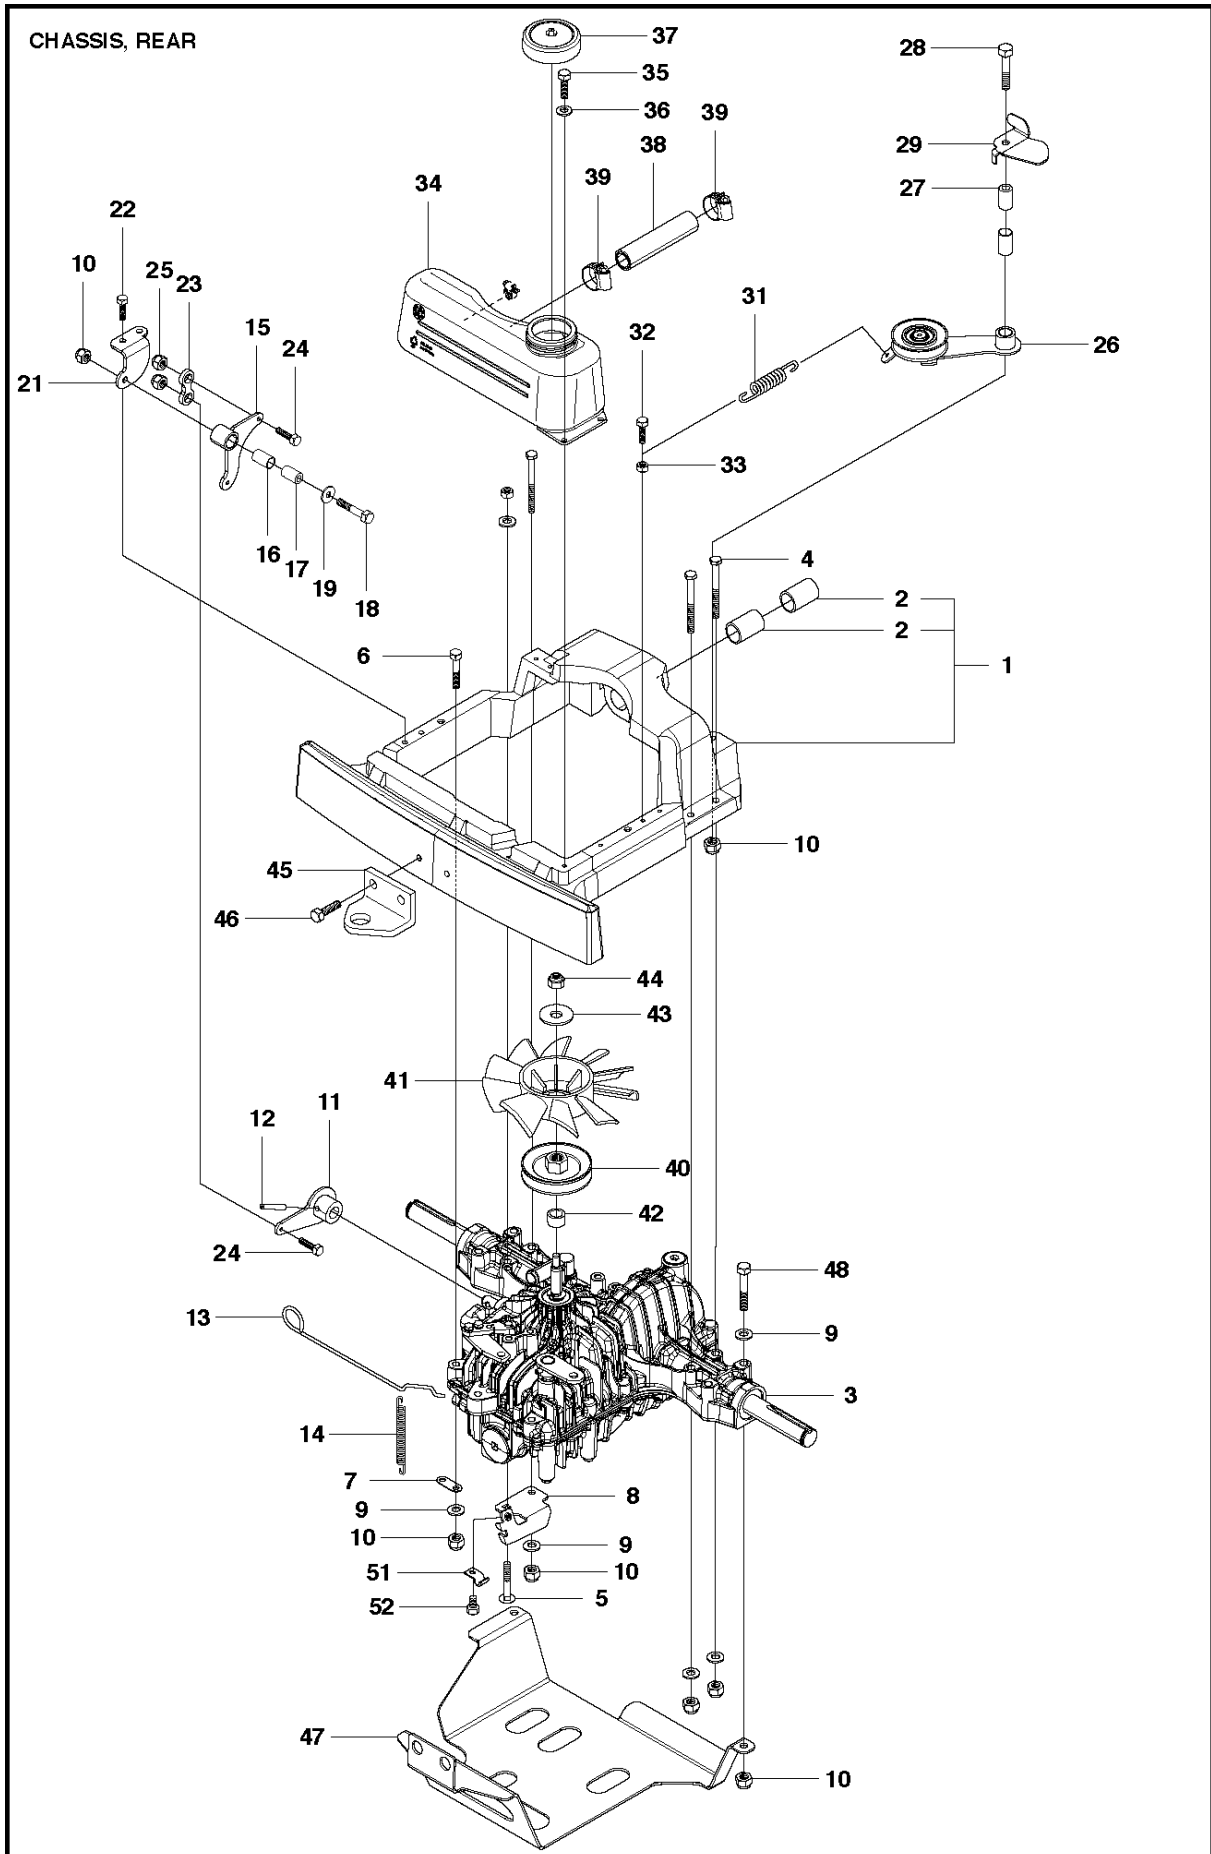

## TRANSMISSION

R422 Ts AWD, 967292101, 2015

Ref	Part No	Description	Remark	QTY	KIT
1	577 53 19-01	TRANSMISSION		1	
2	725 24 67-51	SCREW EHHM		1	
3	725 24 64-51	SCREW EHHM		1	
4	535 42 38-03	SCREW RSQM		1	
5	734 11 64-01	WASHER		5	
6	732 21 18-01	LOCK NUT		5	
7	544 00 89-02	BEARING		1	
8	544 00 90-02	BEARING HOUSING		2	
9	506 57 01-05	SCREW EHHFM		2	
12	578 29 19-01	LEVER		1	
13	503 73 58-01	BUSHING		1	
14	535 49 97-01	ARM		1	
15	721 43 47-01	SPRING PIN		1	
16	544 84 15-01	LINK ASSY		1	
17	535 49 28-02	BRACKET		1	16
18	544 45 67-01	ROD		1	16
19	544 84 17-01	SCREW		1	16
20	522 62 21-01	SCREW EHHM		1	16
21	732 21 16-01	LOCK NUT		2	16
22	535 49 74-02	LEVER		1	16
23	506 95 17-01	ROD END		2	16
24	535 47 52-12	SCREW EHHFM		2	16
25	544 44 19-01	ADJUSTMENT ROD		1	16
27	535 48 66-01	ROD END		1	18
28	535 48 66-02	ROD END		1	18
29	535 48 65-01	ROD		1	18
30	731 23 16-01	HEXAGON NUT		1	18
31	503 22 10-18	HEXAGON NUT		1	18
32	725 23 66-51	HEXAGONAL SCREW M6X12		2	
33	725 24 93-71	SCREW EHHM		2	
34	732 21 16-01	LOCK NUT		1	
35	544 84 57-01	SKID PLATE		1	
36	506 57 01-04	SCREW EHHFM		1	
37	585 00 15-01	COVER		1	
50	574 51 51-01	KIT		1	
51	574 51 52-01	O-RING		1	50
52	535 40 28-19	FILTER		1	