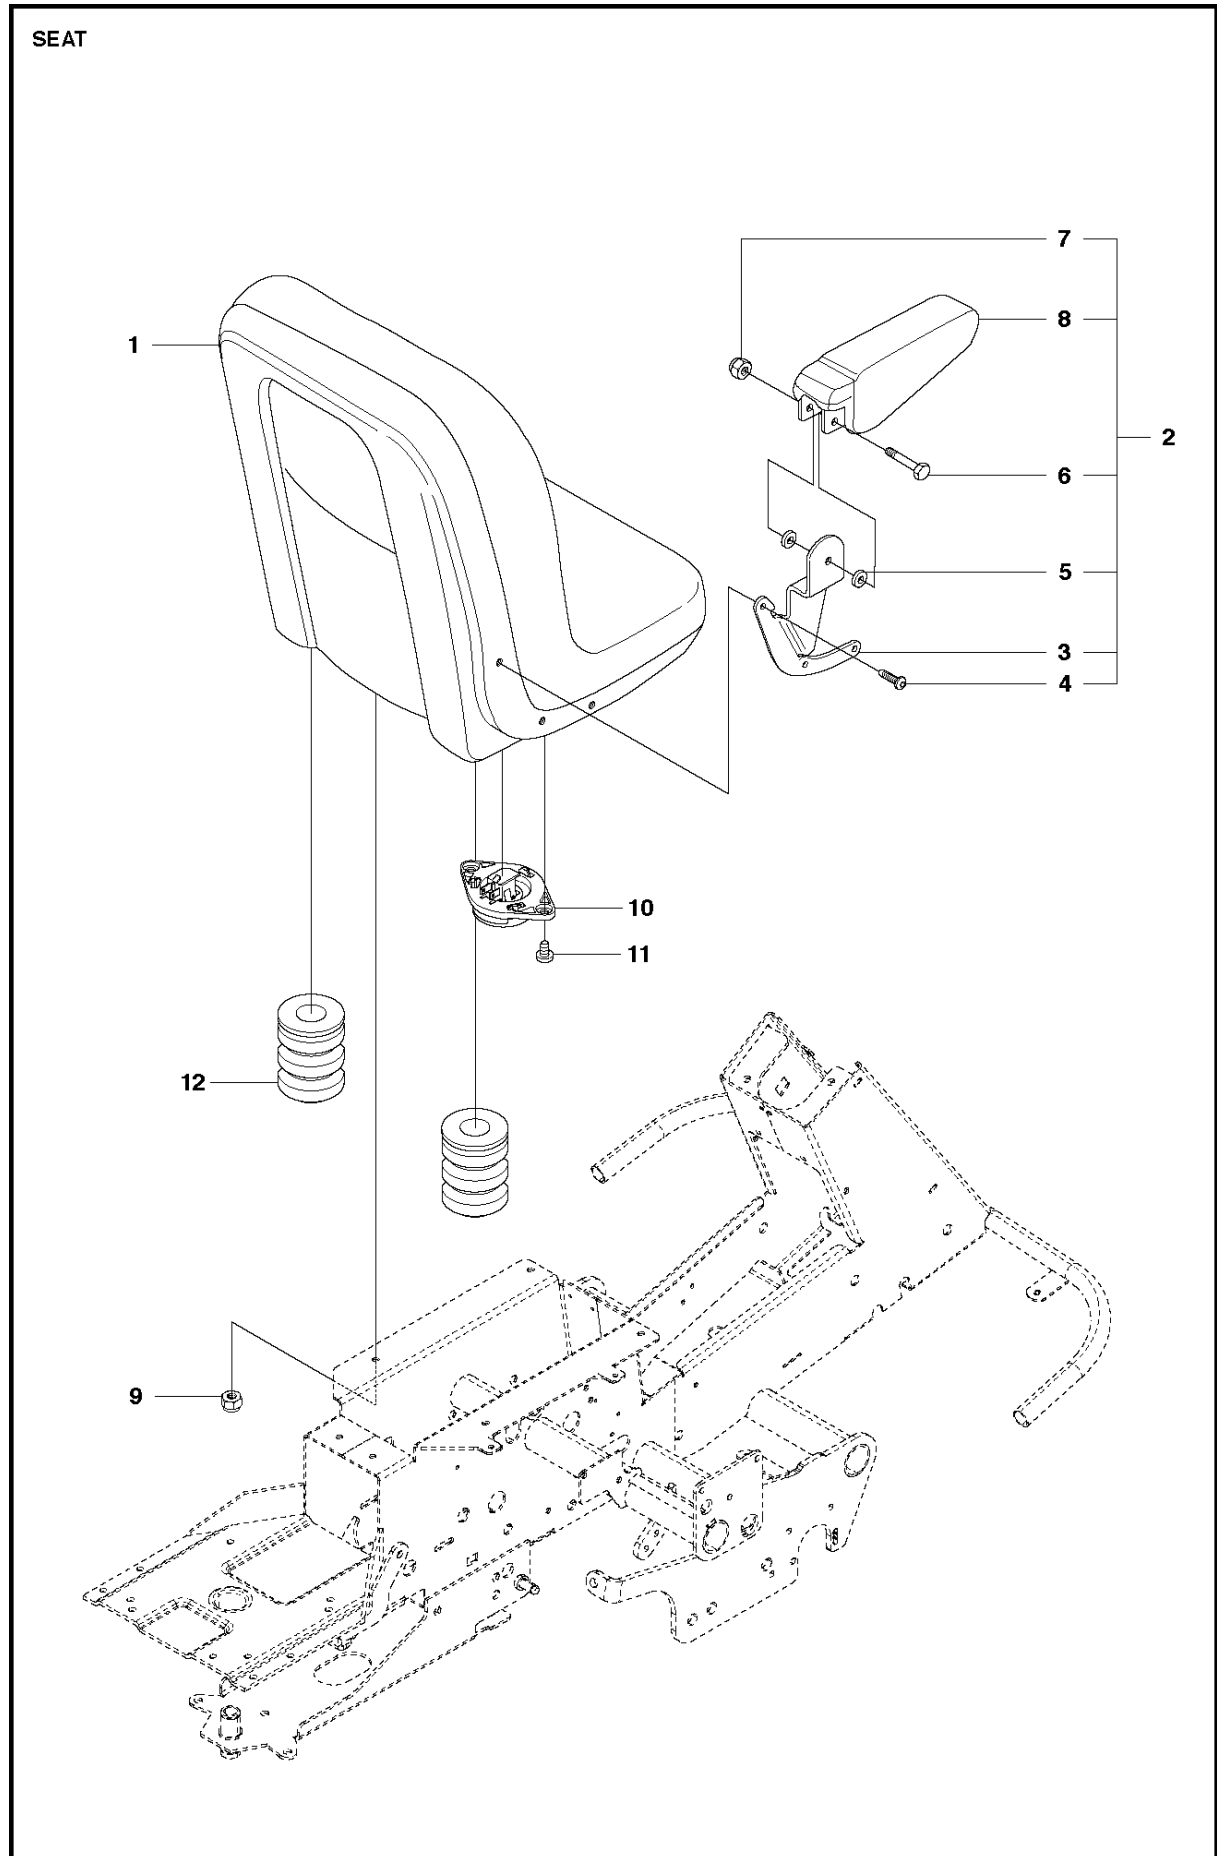

SEAT

R422 Ts AWD, 967292101, 2015

Ref	Part No	Description	Remark	QTY	KIT
1	525 40 64-01	SEAT ASSY		1	
2	525 40 65-01	ARM REST KIT		1	
3	535 41 49-75	BRACKET		1	2
3	535 41 49-76	BRACKET		1	2
4	535 41 49-77	SCREW		6	2
5	535 41 49-78	SPACER		4	2
6	535 41 49-79	SCREW		2	2
7	535 41 49-80	NUT		2	2
8	535 41 49-81	ARMSTÖD		2	2
9	732 21 18-01	LOCK NUT		4	
10	582 87 66-01	SWITCH	seat switch	1	
11	503 21 88-16	SCREW IHST		2	
12	529 29 24-01	DAMPING PIECE		2