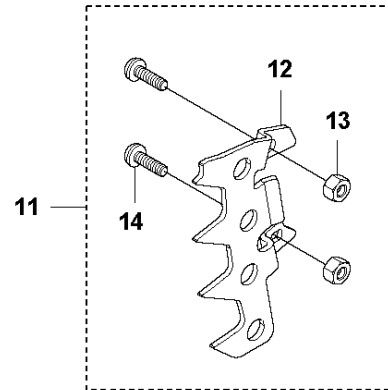

**M** 565  
STARTER

Ref	Part No	Description	Remark	QTY	KIT
1	575 52 76-04	STARTER HOUSING		1	
2	505 15 79-02	SPRING CASSETTE ASSY		1	1
3	525 88 74-01	SCREW CITXPANT		2	1
4	505 15 81-01	STARTER PULLEY ASSY		1	1
5	576 35 66-01	SCREW ITXSCT		1	1
6	505 30 51-25	STARTER CORD		1	1
7	537 23 25-01	STARTER HANDLE		1	1
8	525 82 45-01	SCREW CITXPANMO		4	1
9	575 52 58-02	STARTER HOUSING		1	1
10	537 28 32-01	SLEEVE		1	1
11	575 39 64-03	DECAL		1	
12	575 52 52-01	BAFFLE		1	

**N** 565  
ACCESSORIES

Standard, outer

WINTER KIT 565

Wrap

Ref	Part No	Description	Remark	QTY KIT	
1	503 55 85-13	TOOL		1	
2	501 69 17-01	COMBINATION WRENCH		1	1
3	575 88 07-01	WRENCH		1	1
4	583 89 71-01	DIAGNOSTIC TOOL KIT		1	
5	576 18 34-01	CABLE ASSY	Diagnostic cable 14Mhz	1	4
6	576 95 22-01	CABLE ASSY	Diagnostic cable 8Mhz	1	4
7	575 52 75-01	WINTER KIT		1	
8	576 16 26-01	WINTER COVER		1	7
9	503 21 70-16	SCREW CCRPANT		2	7
10	740 42 01-00	O-RING		2	7
11	590 26 10-01	SPIKE	Std	1	
12	575 23 65-01	SPIKE		1	11
13	503 22 24-01	LOCK NUT		2	11
14	525 75 52-02	SCREW ITXSCFM		2	11
17	537 02 44-01	WEAR PROTECTION		1	16
18	537 01 72-01	SPIKE		1	15
19	503 92 27-01	SPIKE		1	15
20	525 88 74-02	SCREW CITXPANT		1	15
21	525 82 49-02	SCREW ITXSCM		2	
22	503 22 00-01	HEXAGON NUT		2	