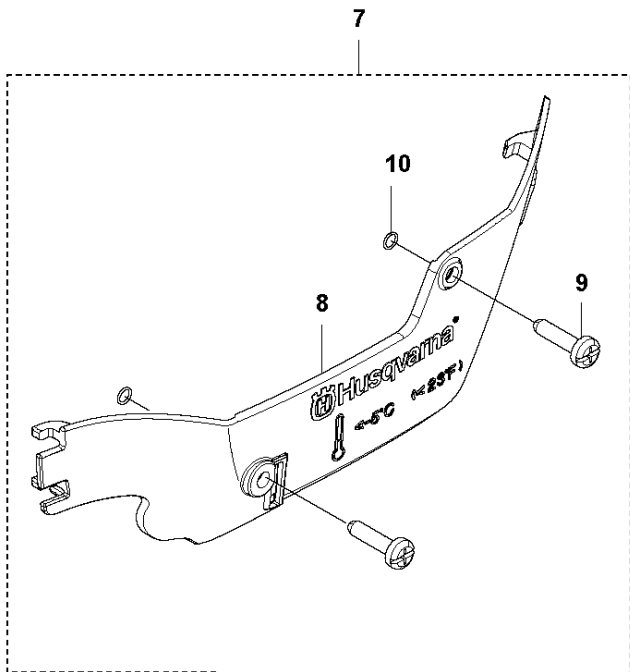

**M** 565  
STARTER

Ref	Part No	Description	Remark	QTY	KIT
1	575 52 76-04	STARTER HOUSING		1	
2	505 15 79-02	SPRING CASSETTE ASSY		1	1
3	525 88 74-01	SCREW CITXPANT		2	1
4	505 15 81-01	STARTER PULLEY ASSY		1	1
5	576 35 66-01	SCREW ITXSCT		1	1
6	505 30 51-25	STARTER CORD		1	1
7	537 23 25-01	STARTER HANDLE		1	1
8	525 82 45-01	SCREW CITXPANMO		4	1
9	575 52 58-02	STARTER HOUSING		1	1
10	537 28 32-01	SLEEVE		1	1
11	575 39 64-03	DECAL		1	
12	575 52 52-01	BAFFLE		1	

**N** 565  
ACCESSORIES

Standard, outer

WINTER KIT 565

Wrap

Ref	Part No	Description	Remark	QTY KIT	
1	503 55 85-13	TOOL		1	
2	501 69 17-01	COMBINATION WRENCH		1	1
3	575 88 07-01	WRENCH		1	1
4	583 89 71-01	DIAGNOSTIC TOOL KIT		1	
5	576 18 34-01	CABLE ASSY	Diagnostic cable 14Mhz	1	4
6	576 95 22-01	CABLE ASSY	Diagnostic cable 8Mhz	1	4
7	575 52 75-01	WINTER KIT		1	
8	576 16 26-01	WINTER COVER		1	7
9	503 21 70-16	SCREW CCRPANT		2	7
10	740 42 01-00	O-RING		2	7
11	590 26 10-01	SPIKE	Std	1	
12	575 23 65-01	SPIKE		1	11
13	503 22 24-01	LOCK NUT		2	11
14	525 75 52-02	SCREW ITXSCFM		2	11
17	537 02 44-01	WEAR PROTECTION		1	16
18	537 01 72-01	SPIKE		1	15
19	503 92 27-01	SPIKE		1	15
20	525 88 74-02	SCREW CITXPANT		1	15
21	525 82 49-02	SCREW ITXSCM		2	
22	503 22 00-01	HEXAGON NUT		2	