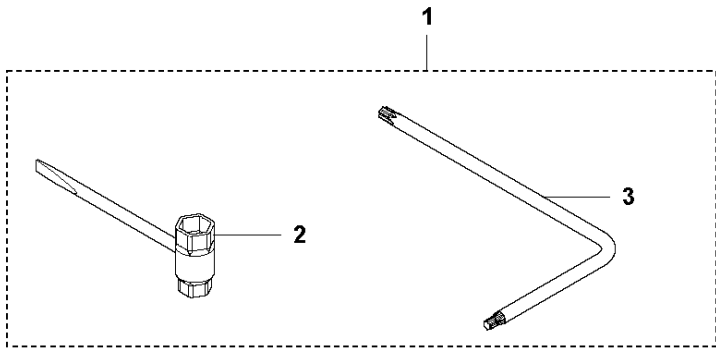

N 565
ACCESSORIES