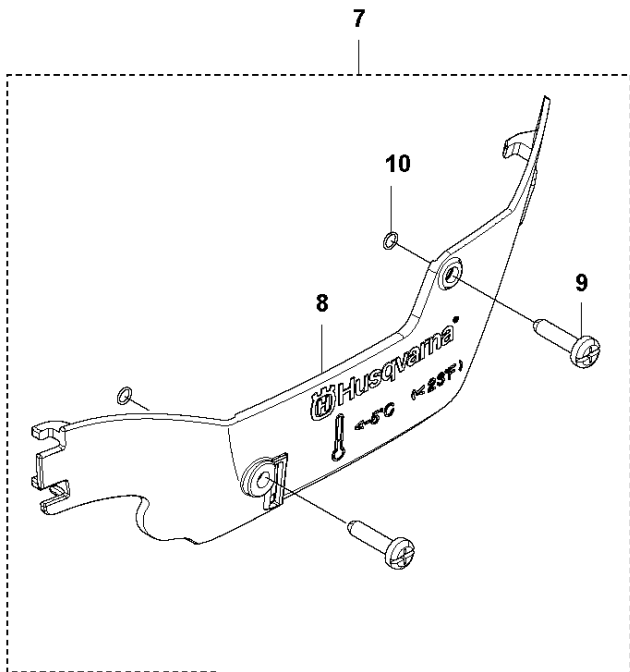

M 565
STARTER

Ref	Part No	Description	Remark	QTY	KIT
1	575 52 76-04	STARTER HOUSING		1	
2	505 15 79-02	SPRING CASSETTE ASSY		1	1
3	525 88 74-01	SCREW CITXPANT		2	1
4	505 15 81-01	STARTER PULLEY ASSY		1	1
5	576 35 66-01	SCREW ITXSCT		1	1
6	505 30 51-25	STARTER CORD		1	1
7	537 23 25-01	STARTER HANDLE		1	1
8	525 82 45-01	SCREW CITXPANMO		4	1
9	575 52 58-02	STARTER HOUSING		1	1
10	537 28 32-01	SLEEVE		1	1
11	575 39 64-03	DECAL		1	
12	575 52 52-01	BAFFLE		1	

N 565
ACCESSORIES

Standard, outer

WINTER KIT 565

Wrap

Ref	Part No	Description	Remark	QTY	KIT
1	503 55 85-13	TOOL		1	
2	501 69 17-01	COMBINATION WRENCH		1	1
3	575 88 07-01	WRENCH		1	1
4	583 89 71-01	DIAGNOSTIC TOOL KIT		1	
5	576 18 34-01	CABLE ASSY	Diagnostic cable 14Mhz	1	4
6	576 95 22-01	CABLE ASSY	Diagnostic cable 8Mhz	1	4
7	575 52 75-01	WINTER KIT		1	
8	576 16 26-01	WINTER COVER		1	7
9	503 21 70-16	SCREW CCRPANT		2	7
10	740 42 01-00	O-RING		2	7
11	590 26 10-01	SPIKE	Std	1	
12	575 23 65-01	SPIKE		1	11
13	503 22 24-01	LOCK NUT		2	11
14	525 75 52-02	SCREW ITXSCFM		2	11
17	537 02 44-01	WEAR PROTECTION		1	16
18	537 01 72-01	SPIKE		1	15
19	503 92 27-01	SPIKE		1	15
20	525 88 74-02	SCREW CITXPANT		1	15
21	525 82 49-02	SCREW ITXSCM		2	
22	503 22 00-01	HEXAGON NUT		2	