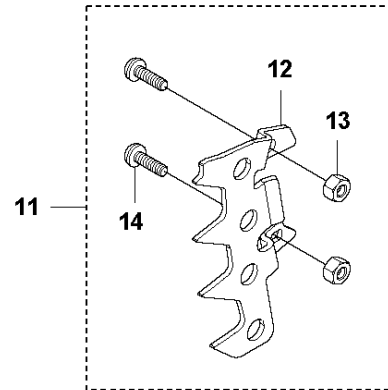

M 565
STARTER

Ref	Part No	Description	Remark	QTY	KIT
1	575 52 76-04	STARTER HOUSING		1	
2	505 15 79-02	SPRING CASSETTE ASSY		1	1
3	525 88 74-01	SCREW CITXPANT		2	1
4	505 15 81-01	STARTER PULLEY ASSY		1	1
5	576 35 66-01	SCREW ITXSCT		1	1
6	505 30 51-25	STARTER CORD		1	1
7	537 23 25-01	STARTER HANDLE		1	1
8	525 82 45-01	SCREW CITXPANMO		4	1
9	575 52 58-02	STARTER HOUSING		1	1
10	537 28 32-01	SLEEVE		1	1
11	575 39 64-03	DECAL		1	
12	575 52 52-01	BAFFLE		1	

N 565
ACCESSORIES

Standard, outer

WINTER KIT 565

Wrap

Ref	Part No	Description	Remark	QTY	KIT
1	503 55 85-13	TOOL		1	
2	501 69 17-01	COMBINATION WRENCH		1	1
3	575 88 07-01	WRENCH		1	1
4	583 89 71-01	DIAGNOSTIC TOOL KIT		1	
5	576 18 34-01	CABLE ASSY	Diagnostic cable 14Mhz	1	4
6	576 95 22-01	CABLE ASSY	Diagnostic cable 8Mhz	1	4
7	575 52 75-01	WINTER KIT		1	
8	576 16 26-01	WINTER COVER		1	7
9	503 21 70-16	SCREW CCRPANT		2	7
10	740 42 01-00	O-RING		2	7
11	590 26 10-01	SPIKE	Std	1	
12	575 23 65-01	SPIKE		1	11
13	503 22 24-01	LOCK NUT		2	11
14	525 75 52-02	SCREW ITXSCFM		2	11
17	537 02 44-01	WEAR PROTECTION		1	16
18	537 01 72-01	SPIKE		1	15
19	503 92 27-01	SPIKE		1	15
20	525 88 74-02	SCREW CITXPANT		1	15
21	525 82 49-02	SCREW ITXSCM		2	
22	503 22 00-01	HEXAGON NUT		2	