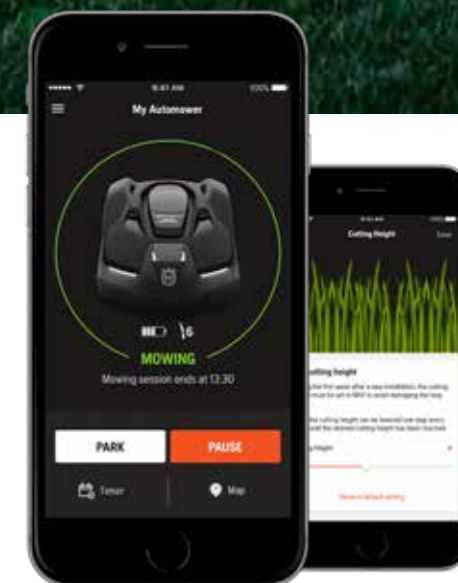

UN ENTRETIEN DE PELOUSE PLUS MALIN

Chez Husqvarna, nous sommes fiers de contribuer à la préservation de l'environnement, pour un monde meilleur. Fiers de vous aider à soigner toujours plus efficacement vos espaces verts en vous proposant une solution automatisée, intuitive et fiable. Pour cela, nous concevons des produits et services intelligents, adaptés à l'entretien de votre pelouse. Nos solutions avancées sont adaptées à tous les types de superficie - réduites, étendues, complexes - pour limiter au minimum les tracas et la surveillance. Vous serez fier de votre pelouse, et avec le temps gagné vous pourrez profiter pleinement de la vie et de votre jardin, sans jamais perdre le contrôle de votre outil.

DES RÉSULTATS EXCEPTIONNELS QUELLE QUE SOIT LA COMPLEXITÉ DE VOTRE JARDIN

Forts de notre position de leader mondial de la tonte robotisée, résultat de plus de 25 ans d'expérience, nous avons perfectionné nos robots Automower® pour vous permettre d'obtenir à chaque fois un véritable tapis de velours végétal, quelles que soient la taille et la configuration de votre pelouse. Vous avez une pelouse complexe avec des passages étroits ? Cela ne fera pas reculer votre Automower®. Et sur les terrains vallonnés, l'Automower® 4x4 a montré une impressionnante capacité à tondre sur des surfaces inclinées à 70 %. Chaque jardin est unique. C'est pourquoi nos robots tondeuses — discrets, travaillant sans relâche et ne produisant pas d'émissions polluantes directes — ont été conçus pour surmonter toutes les difficultés de votre terrain.

TROUVEZ LE ROBOT IDÉAL
POUR VOTRE PELOUSE

Utilisez notre configurateur sur [Husqvarna.fr](https://www.husqvarna.fr)

METTEZ VOTRE JARDIN À LA PAGE GRÂCE À NOS INNOVATIONS