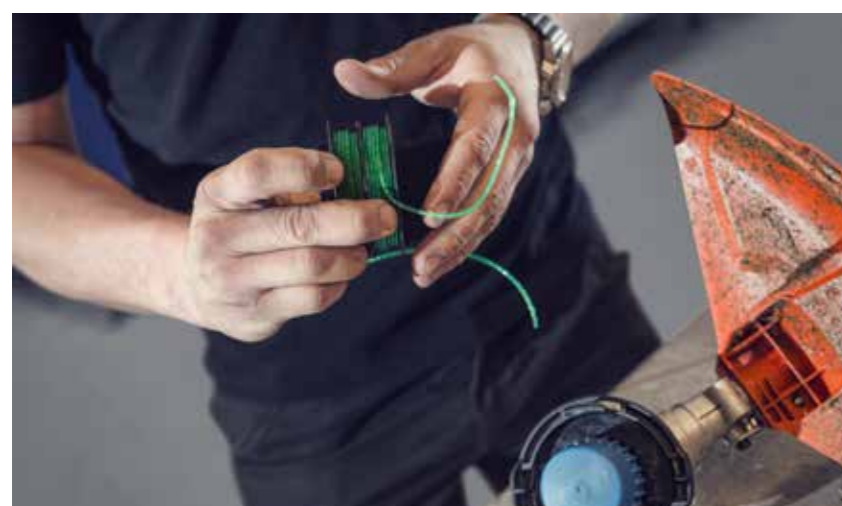

Prix TTC **429,00€**

SOUFFLEUR

- Souffleur puissant qui balaie les feuilles, les résidus d'herbe et autres déchets des chemins et des allées
- Diamètre du bras 24 mm

BA 101.967.28.64-01. Compatible avec les modèles 535LK, 525LK, 524LK, 325ILK, 129LK et 122LK

Prix TTC **179,00€**

BALAI BROSSÉ

- Brosse dure qui décape les saletés déposées sur les sentiers et les allées, y compris dans les rainures profondes
- Largeur 60 cm
- Diamètre du bras 24 mm
- Protection incluse

BR 600.967.29.44-01. Compatible avec les modèles 525LK, 524LK, 325ILK, 129LK et 122LK

Prix TTC **439,00€**

TRANCHE-BORDURE

- Donne un aspect soigné aux pelouses, chemins et parterres de fleurs en découpant des bordures nettes
- Diamètre du bras 24 mm

PAX 1100.967.68.83-01. Compatible avec les modèles 535LK, 525LK, 524LK, 325ILK, 129LK et 122LK

Prix TTC **159,00€**

ÉLAGUEUSE SUR PERCHE

- Pour travaux d'élagage
- Permet d'atteindre des zones difficilement accessibles
- Coupe les branches jusqu'à environ 15 cm d'épaisseur
- Longueur 110 cm
- Diamètre du bras 24 mm

PA 1100.537.18.33-23. Compatible avec les modèles 535LK, 525LK, 524LK, 325ILK et 129LK

Prix TTC **379,00€**

RÉCIPROCATEUR

- Destiné au désherbage et à l'élimination des herbes le long des trottoirs et des chemins en graviers
- Réduit le risque de projection de cailloux et de débris
- Diamètre du bras 24 mm

RA 850.967.90.85-01. Compatible avec les modèles 525LK, 325ILK, 129LK et 122LK

Prix TTC **449,00€**

UN CHOIX EXCEPTIONNEL D'ACCESSOIRES DE COUPE

Nos têtes de coupe, fils de coupe et lames ne se contentent pas de couper. Leur conception avancée, la qualité de leurs matériaux et l'efficacité des technologies qu'ils utilisent, vous permettront d'exécuter efficacement tous vos travaux de jardinage.

husqvarna.com/fr/pièces-accessoires/coupe-bordures-debrousailleuses

NETTOYEURS HAUTE PRESSION

SÉRIE 400

PW 490

NOUVEAU

- Moteur à induction
- Flexible haute pression renforcé en acier
- Lance longue
- Pistolet à faible résistance
- Pompe en laiton
- Réservoir de détergent interne
- Pistons à revêtement céramique
- Buse à jet rotatif et plat

PW 490.970.46.84-01

Prix TTC **649,00€***

PW 480

NOUVEAU

- Moteur à induction
- Flexible haute pression renforcé en acier
- Lance longue
- Pistolet à faible résistance
- Pompe en laiton
- Réservoir de détergent interne
- Buse à jet rotatif et plat

PW 480.970.46.83-01

Prix TTC **579,00€***

SÉRIE 300

PW 360

- Moteur à induction
- Flexible haute pression renforcé en acier
- Lance longue
- Pistolet à faible résistance
- Pompe en métal
- Buse à jet rotatif et plat
- Buse à jet moussant

PW 360.967.67.78-01

Prix TTC **429,00€***

PW 350

- Moteur à induction
- Lance longue
- Pistolet à faible résistance
- Flexible haute pression
- Pompe en métal
- Buse à jet rotatif et plat
- Buse à jet moussant

PW 350.967.67.77-01

Prix TTC **369,00€***

PW 345C

- Flexible haute pression
- Pompe en métal
- Buse à jet rotatif et plat
- Buse à jet moussant

PW 345C.967.67.76-01

Prix TTC **299,00€***

SÉRIE 200

PW 235R

- Flexible haute pression
- Contrôle de pression à distance
- Pompe en métal
- Buse à jet rotatif et plat
- Buse à jet moussant

PW 235R.970.45.74-01

Prix TTC **249,00€***

PW 235

- Pression maximum, en bars**135 bars**
- Débit d'eau, l/h**350-520 l/h**
- Puissance, en kW**1 800 W**
- Longueur du flexible, en mètres**8 m**

- Flexible haute pression
- Pompe en métal
- Buse à jet rotatif et plat
- Buse à jet moussant

PW 235.970.45.73-01

Prix TTC **199,00€***

SÉRIE 100

PW 125

- Pression maximum, en bars**125 bars**
- Débit d'eau, l/h**320-460 l/h**
- Puissance, en kW**1 500 W**
- Longueur du flexible, en mètres**7 m**

- Flexible haute pression
- Pompe en métal
- Buse à jet rotatif et à jet plat fixe
- Buse à jet moussant

PW 125.967.67.64-01

Prix TTC **149,00€***

PLUS D'INFOS SUR NOS NETTOYEURS HAUTE-PRESSION

Pour en savoir plus sur notre gamme complète de nettoyeurs haute pression, rendez-vous sur husqvarna.com/fr/produits/nettoyeurs-haute-pressure

ASPIRATEURS

SÉRIE 300

WDC 325L

- Aspirateur eau et poussière compact
- Aspiration puissante et fiable
- Commandes intuitives
- Filtre en PET lavable
- Stockage intelligent
- Fonction démarrage/arrêt
- Commande à vitesse variable

WDC 325L.967.90.81-04

Prix TTC **289,00€***

SÉRIE 200

WDC 220

- Aspirateur eau et poussière compact
- Aspiration puissante et fiable
- Commandes intuitives
- Filtre en PET lavable
- Stockage intelligent

WDC 220.967.90.79-01

Prix TTC **199,00€***

PLUS D'INFOS SUR NOS ASPIRATEURS