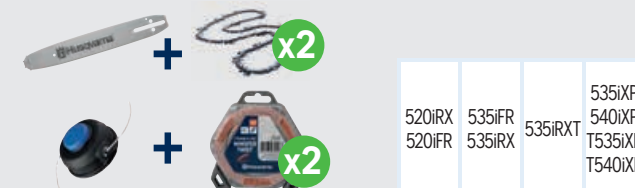

520iRX 520iFR	535iFR 535iRX	535iRXT	535iXP 540iXP T535iXP T540iXP
1 Guide X-PRECISION 30SN + 2 chaînes SP21G 51M	599 27 05 04	90,83 € HT⁽¹⁾				✓
1 Guide X-PRECISION 35SN + 2 chaînes SP21G 59M	599 27 05 01	99,17 € HT⁽¹⁾				✓
1 Guide X-PRECISION 40SN + 2 chaînes SP21G 64M	599 27 05 02	107,50 € HT⁽¹⁾				✓
2 bobines fil Whisper Twist 2 mm/112 m + 1 tête de fil T25B M10	599 27 06 01	65,83 € HT⁽¹⁾	✓			
2 bobines fil Whisper Twist 2,4 mm/210 m + 1 tête de fil T35 M12	599 27 06 04	115,83 € HT⁽¹⁾		✓		
2 bobines fil Whisper Twist 2,4 mm/210 m + 1 tête de fil Ergofeed E35B M12	599 27 06 02	115,83 € HT⁽¹⁾			✓	

VIVEZ PLEINEMENT
VOTRE JARDIN

CARE