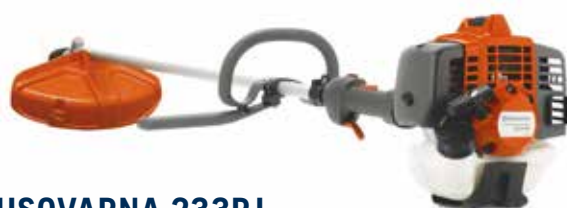

HUSQVARNA 233RJ

Cilindrata 29,5 cm³, potenza 1 kW, peso gruppo di taglio escluso 5,1 kg. **X-Torq**®.

listino € 594,00 € **389,00**